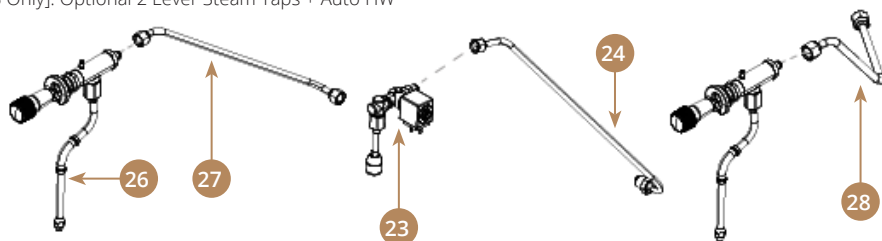

# EXPLODED VIEWS - HYDRAULIC PARTS

· EX 1Gr Mini & 2Gr Mini

Optional 2 Rotary Steam Taps + Auto HW

[EX3 Only]. Optional 2 Lever Steam Taps + Auto HW