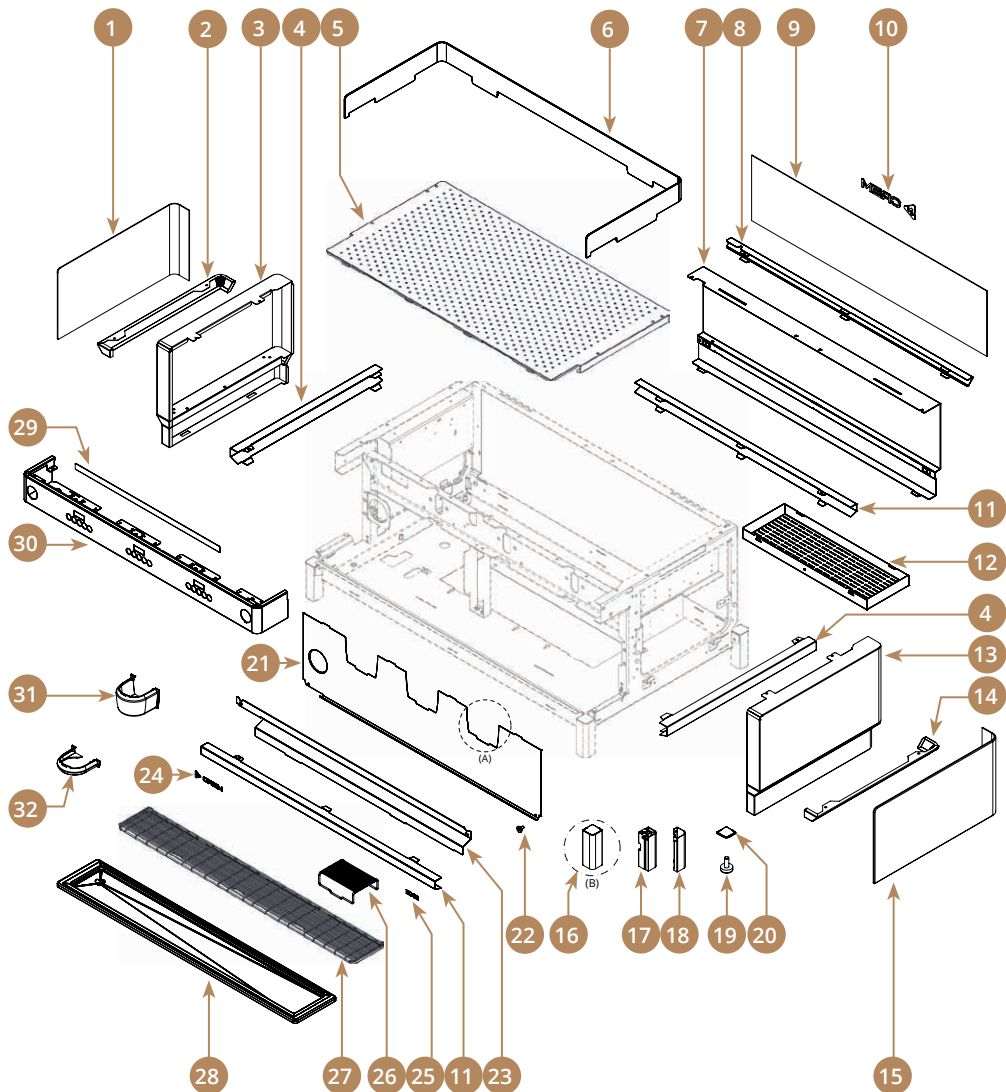

EXPLODED VIEWS - HOUSING

· EX3 3Gr

EXPLODED VIEWS - HOUSING

· EX3 3Gr

POS.	Part No.	Description	POS.	Part No.	Description
1*	76100012	KIT_Cover_Panel_Aluminum_3Gr	14	21003061BK	Side_Trim_RH_Black
1.1*	76100028	KIT_Cover_Panel_Walnut_3Gr	14.1	21003061WH	Side_Trim_RH_White
1.2*	76100029	KIT_Cover_Panel_Oak_3Gr	14.2	21003061RD	Side_Trim_RH_Red
2	21003060BK	Side_Trim_LH_Black	15*	76100012	KIT_Cover_Panel_Aluminum_3Gr
2.1	21003060WH	Side_Trim_LH_White	15.1*	76100028	KIT_Cover_Panel_Walnut_3Gr
2.2	21003060RD	Side_Trim_LH_Red	15.2*	76100029	KIT_Cover_Panel_Oak_3Gr
3	15200000BK	Assy_Side_Panel_LH_Black	16	70000110BK	Square_Foot_STD_Black
3.1	15200000WH	Assy_Side_Panel_LH_White	16.1	70000110WH	Square_Foot_STD_White
3.2	15200000RD	Assy_Side_Panel_LH_Red	16.2	70000110RD	Square_Foot_STD_Red
4	21003050BK	Side_Trim_LH-RH_Black	16.3	76100030WH	Kit_Hidden_Feet_White
4.1	21003050WH	Side_Trim_LH-RH_White	16.4	76100030BK	Kit_Hidden_Feet_Black
4.2	21003050RD	Side_Trim_LH-RH_Red	16.5	76100030SS	Kit_Hidden_Feet_SS
4.3	21003050SS	Side_Trim_LH-RH_SS	17	70000112	Square_Foot_Body_STD
5	21035013	Cup_Tray_3Gr	18	70000114SS	Square_Foot_Trim_STD
6	21033020	Cup_Tray_Fence_3Gr	19	70000044	Foot_M10
7	21035003BK	Back_Panel_3Gr_Black	20	70000166	Square_Foot_Lid
7.1	21035003WH	Back_Panel_3Gr_White	21	21035070	Splash_Panel_3GR_STD
7.2	21035003RD	Back_Panel_3Gr_Red	21.1	21035071	Splash_Panel_3GR_TA
8	21033030BK	Trim_Back_3Gr_Black	22	1461044	Screw_Front_Panel
8.1	21033030WH	Trim_Back_3Gr_White	23	21031010	Panel_Lower_Protection_3Gr
8.2	21033030RD	Trim_Back_3Gr_Red	24	70300412CH	Logo_Crem_Chrome
9	76100012	KIT_Cover_Panel_Aluminum_3Gr	24.1	70300412BK	Logo_Crem_Black
9.1*	76100028	KIT_Cover_Panel_Walnut_3Gr	25	70300413CH	Logo_EX3_Chrome
9.2*	76100029	KIT_Cover_Panel_Oak_3Gr	25.1	70300413BK	Logo_EX3_Black
10	70300411CH	Crem_WBT_Anagram_Chrome	26	20000242	Grid_High_Group
10.1	70300411BK	Crem_WBT_Anagram_Black	27	21036310	Grid_3Gr
10.2	70300411WH	Crem_WBT_Anagram_White	28	21036010	Drip_Tray_3Gr
10.3	70300411RD	Crem_WBT_Anagram_Red	29	71000154	Sticker_Top_Front_Panel_3Gr
11	21033010BK	Lower_Trim_3Gr_Black	30	21030021BK	Top_Front_3GR_PRO_Black
11.1	21033010WH	Lower_Trim_3Gr_White	30.1	21030021WH	Top_Front_3GR_PRO_White
11.2	21033010RD	Lower_Trim_3Gr_Red	30.2	21030021RD	Top_Front_3GR_PRO_Red
11.3	21033010SS	Lower_Trim_3Gr_SS	30.3	21030021SS	Top_Front_3GR_PRO_SS
12	20010063	Lower_Box_Protection_3Gr	31	21005023	Brew_Group_Cover_STD
13	15200010BK	Assy_Side_Panel_RH_Black	32	21005024	Brew_Group_Cover_TA
13.1	15200010WH	Assy_Side_Panel_RH_White			
13.2	15200010RD	Assy_Side_Panel_RH_Red			

* TSB#337: Wooden and aluminum covers are sold as a kit of 3 parts, not by separate.