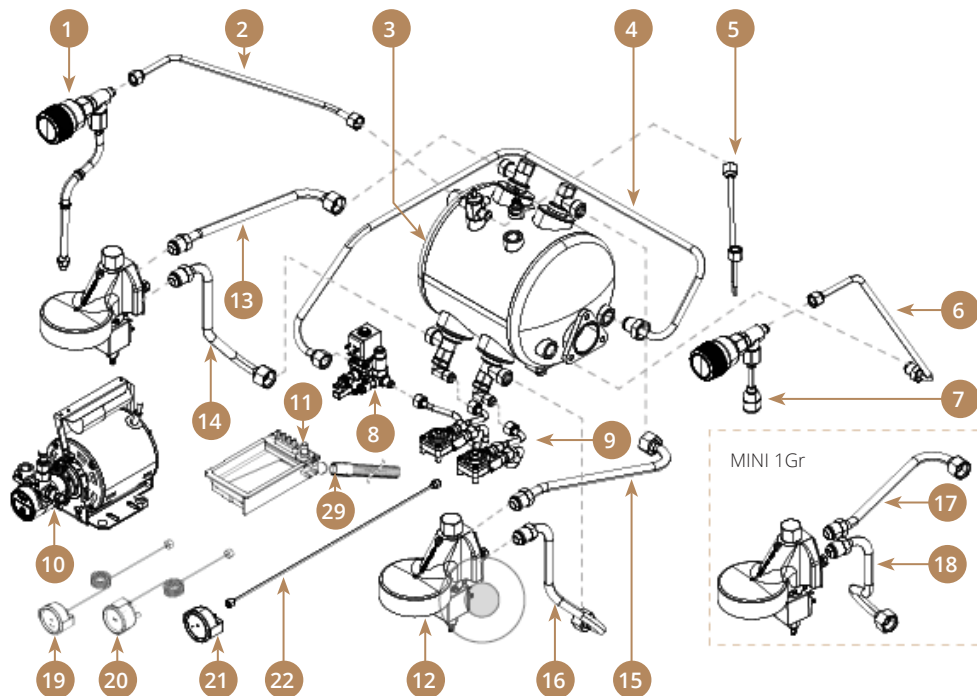

# EXPLODED VIEWS - HYDRAULIC PARTS

· EX 1Gr Mini & 2Gr Mini

Optional 2 Rotary Steam Taps + Auto HW

[EX3 Only]. Optional 2 Lever Steam Taps + Auto HW