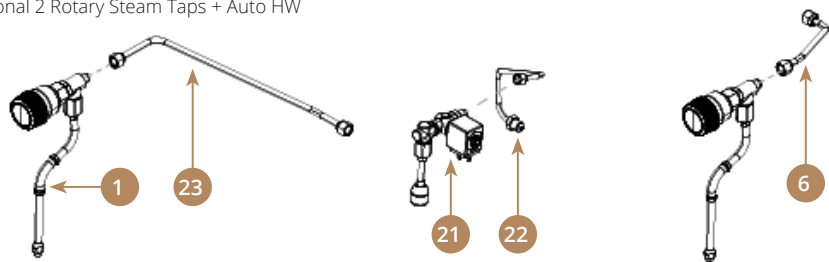

## EXPLODED VIEWS - HYDRAULIC PARTS

· EX 1Gr Mini &amp; 2Gr Mini

POS.	Part No.	Description
1	go to	Rotary_Steam_Tap
2	35040021	Tube_Tap_Steam_Rotary_LH_Mini
2.1	35040021GP	Tube_Tap_Steam_Rotary_LH_Mini <i>(US Only)</i>
3	go to	Boiler_Mini
4	35040121	Tube_Boiler_Inlet_Mini
5	35040040	Tube_Pressure_Switch_Mini
6	35040030	Tube_Tap_Water_Rotary_RH_Mini
7	go to	Rotary_Water_Tap
8	15200100	Water_Splitter
9	go to	Manifold system
10	go to	Motor_Pump_Crem_230V
11	70001012	Drain_Cup
12	go to	Brewing_Group_Espresso
13	35040001	Tube_Group_Inlet_LH_MN2
13.1	35040004	Tube_Group_Inlet_LH_MN2_TA
14	35040010	Tube_Group_Outlet_LH_MN2
14.1	35040014	Tube_Group_Outlet_LH_MN2_TA
15	35040002	Tube_Group_Inlet_RH_MN2
15.1	35040005	Tube_Group_Inlet_RH_MN2_TA
16	35040011	Tube_Group_Outlet_RH_MN2
16.1	35040015	Tube_Group_Outlet_RH_MN2_TA
17	35040012	Tube_Group_Inlet_LH_MN1
17.1	35040013	Tube_Group_Inlet_LH_MN1_TA
18	35040000	Tube_Group_Outlet_LH_MN1
18.1	35040003	Tube_Group_Outlet_LH_MN1_TA
19	60000066	Manometer_D60_16Bar
20	60000050	Double_Manometer_D60_16-2.5Bar
21	60000065	Manometer_D60_2.5Bar
22	35110530	Tube_Manometer
22.1	35110530GP	Tube_Manometer_US
23	go to	Automatic_Hot_Water_Tap
24	35040016	Tube_Tap_Water_Auto_MN2
25	35040022	Tube_Tap_Steam_Rotary_RH_Mini
26	go to	Lever_Steam_Tap
27	35040020	Tube_Tap_Steam_Lever_LH_Mini
28	35040023	Tube_Tap_Steam_Lever_RH_Mini
29	35900010	Drain_Tube

# EXPLODED VIEWS - HYDRAULIC PARTS

· EX 2Gr

Optional 2 Rotary Steam Taps + Auto HW

[EX3 Only]. Optional 2 Lever Steam Taps + Auto HW