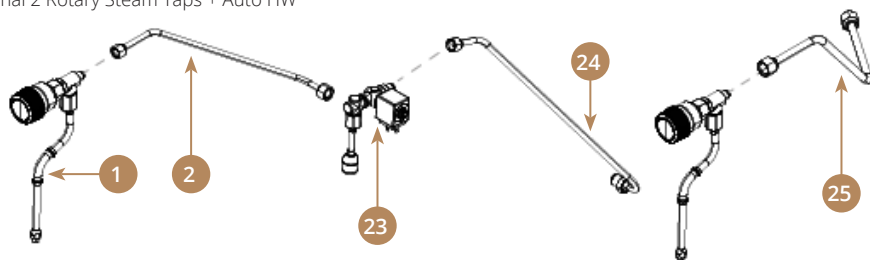

# EXPLODED VIEWS - HYDRAULIC PARTS

· EX 1Gr Mini & 2Gr Mini

Optional 2 Rotary Steam Taps + Auto HW

[EX3 Only]. Optional 2 Lever Steam Taps + Auto HW