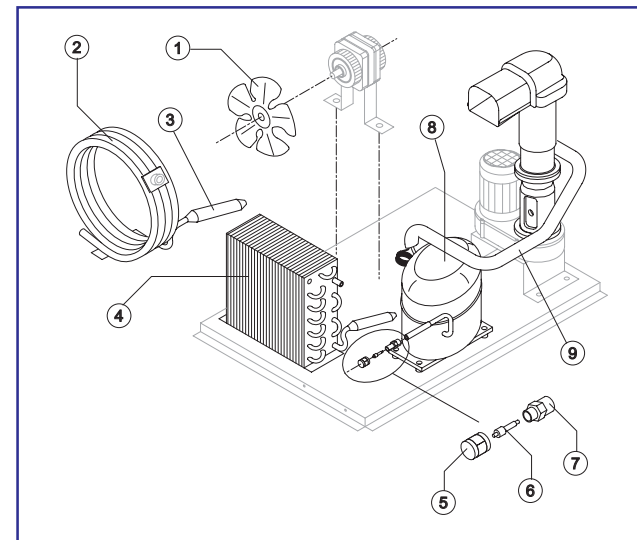

SLT 270

ELENCO ESPLOSI RICAMBI

Rev. 03 - 19/04/2018

INVOLUCRO

GRUPPO FRIGORIFERO

EVAPORATORE

CIRCUITO IDRAULICO

PARTI ELETTRICHE

Rif.	Descrizione Ricambio	Codice
1	Top Assemblato	C22227
2	Pannello Posteriore Completo	C21201GR
3	Griglia Posteriore	D12085
4	Assieme Mobile Schiumato	Vedi tabella
5	Piedino Inox Regolabile	20613
6	Pannello Anteriore	C221489
7	Profilo Interruttore	10696
8	Filtro	18243
9	Griglia	10697
10	Assieme Griglia	C10697
11	Logo Resinato	241330
12	Assieme Sportello	C10362
13	Copertura Bordo Cella	221386

Rif. 1 - Assieme Mobile Schiumato

Condensazione	Codice
Aria	C11166A
Acqua	C11166W

Componenti Comuni

Rif.	Descrizione Ricambio	Codice
3*	Filtro Molecolare	14009
6*	Tappo Valvola Vuoto-Carica	14006
6*	Meccanismo Valvola Vuoto-Carica	14005
7	Corpo Valvola Vuoto-Carica	14007
8	Compressore	23832
9	Linea Aspirazione	Comunicare matricola per codice ricambio

Rif.	Descrizione Ricambio	Codice
1	Assieme Bocca Uscita Ghiaccio con isolamento	C10648
3	Rompighiaccio	20915
4	Trafila con cuscinetti	C201001
5	Coclea	201000
6	Guarnizione OR 4325	20987
7	Tenuta Ceramica	20937
8	Guarnizione OR 3162 mat. NBR70	20429
9	Anello di Riduzione	20785
10	Anello Corteco	20985
11	Cuscinetto	20917
12	Flangia	20916
13	Giunto	D20630
14	Evaporatore Completo	C11174
15	Copertura Isolante Laterale	18205