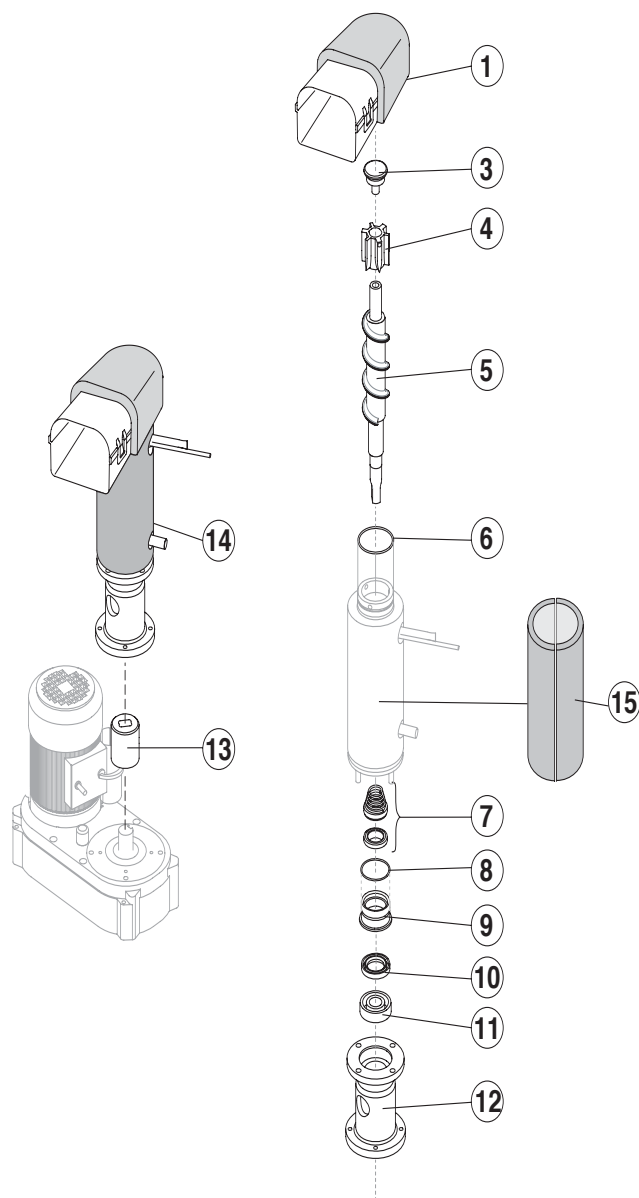

Rif.	Descrizione Ricambio	Codice
1	Top Assemblato	C22227
2	Pannello Posteriore Completo	C21201GR
3	Griglia Posteriore	D12085
4	Assieme Mobile Schiumato	Vedi tabella
5	Piedino Inox Regolabile	20613
6	Pannello Anteriore	C221489
7	Profilo Interruttore	10696
8	Filtro	18243
9	Griglia	10697
10	Assieme Griglia	C10697
11	Logo Resinato	241330
12	Assieme Sportello	C10362
13	Copertura Bordo Cella	221386

Rif. 1 - Assieme Mobile Schiumato

Condensazione	Codice
Aria	C11166A
Acqua	C11166W

Componenti Comuni

Rif.	Descrizione Ricambio	Codice
3*	Filtro Molecolare	14009
6*	Tappo Valvola Vuoto-Carica	14006
6*	Meccanismo Valvola Vuoto-Carica	14005
7	Corpo Valvola Vuoto-Carica	14007
8	Compressore	23832
9	Linea Aspirazione	Comunicare matricola per codice ricambio

Rif.	Descrizione Ricambio	Codice
1	Assieme Bocca Uscita Ghiaccio con isolamento	C10648
3	Rompighiaccio	20915
4	Trafila con cuscinetti	C201001
5	Coclea	201000
6	Guarnizione OR 4325	20987
7	Tenuta Ceramica	20937
8	Guarnizione OR 3162 mat. NBR70	20429
9	Anello di Riduzione	20785
10	Anello Corteco	20985
11	Cuscinetto	20917
12	Flangia	20916
13	Giunto	D20630
14	Evaporatore Completo	C11174
15	Copertura Isolante Laterale	18205

**Componenti Comuni**

Rif.	Descrizione Ricambio	Codice
1	Raccordo Scarico Contenitore	10472
2	Guarnizione in Silicone	13006
4*	Assieme Bacinella Doppio Micro	C10709
5	Guarnizione Polietilene Semirigido	13007
6	Dado per Scarico Contenitore	10096
7	Collettore Scarichi	Vedi Tabella
8	Microinterruttore	23055
9	Tubo Portabulbo	20522