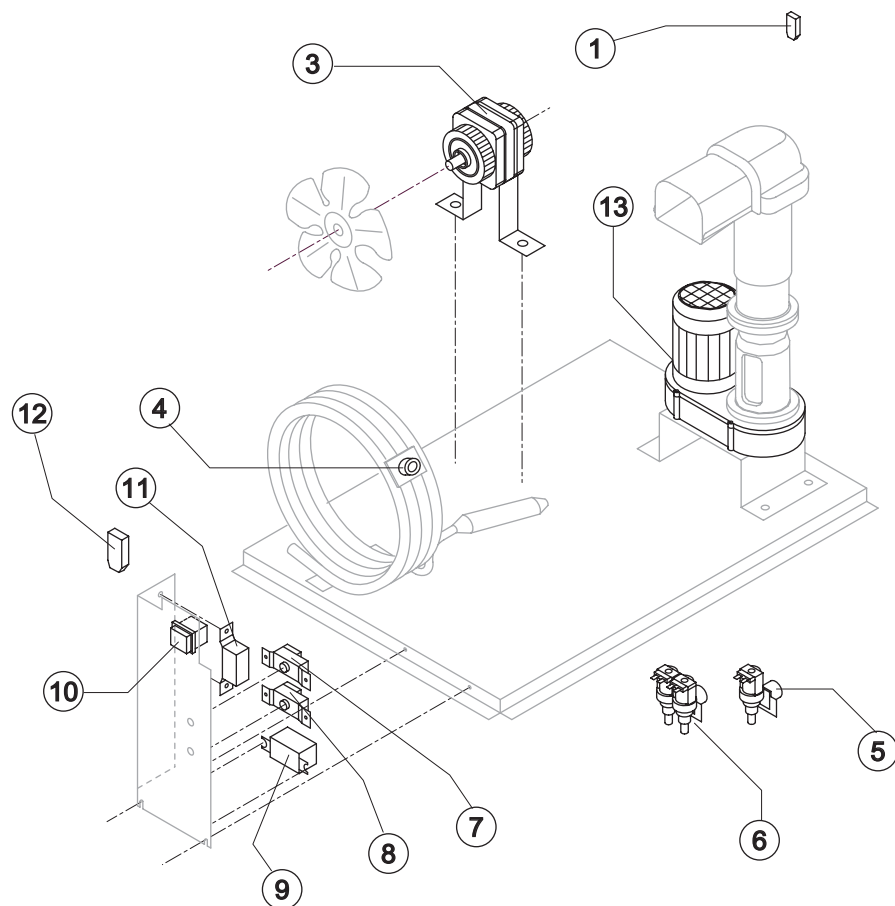

Componenti Comuni

Rif.	Descrizione Ricambio	Codice
1	Filtro Anti-Radiodisturbo	C23457
7*	Termostato Contenitore	R23005
8*	Termostato Evaporatore	R23591
9*	Relè	23190
10*	Interruttore Luminoso Verde (On-Off)	23327
11*	Pressostato Condensatore	23175
12	Filtro Anti-Radiodisturbo	C23459
13	Motoriduttore	231060

Componenti Solo Versione Aria

Rif.	Descrizione Ricambio	Codice
3*	Motore Ventilatore	23067
5*	Elettrovalvola Ingresso Acqua 1 Via	23115

Componenti Solo Versione Acqua

Rif.	Descrizione Ricambio	Codice
3*	Motore Ventilatore	23029
4*	Termostato di Sicurezza	C23114
6*	Elettrovalvola Ingresso Acqua 2 Vie	23010