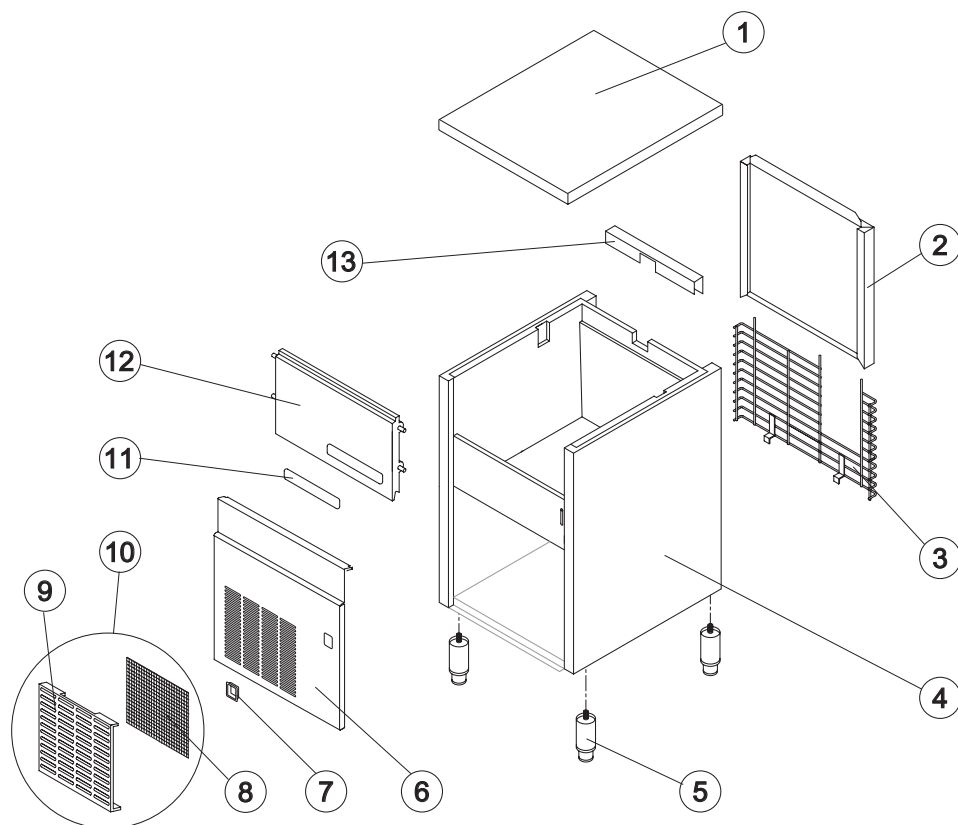

SLT 270

ELENCO ESPLOSI RICAMBI

Rev. 03 - 19/04/2018

INVOLUCRO

GRUPPO FRIGORIFERO

EVAPORATORE

CIRCUITO IDRAULICO

PARTI ELETTRICHE

Rif.	Descrizione Ricambio	Codice
1	Top Assemblato	C22227
2	Pannello Posteriore Completo	C21201GR
3	Griglia Posteriore	D12085
4	Assieme Mobile Schiumato	Vedi tabella
5	Piedino Inox Regolabile	20613
6	Pannello Anteriore	C221489
7	Profilo Interruttore	10696
8	Filtro	18243
9	Griglia	10697
10	Assieme Griglia	C10697
11	Logo Resinato	241330
12	Assieme Sportello	C10362
13	Copertura Bordo Cella	221386

Rif. 1 - Assieme Mobile Schiumato

Condensazione	Codice
Aria	C11166A
Acqua	C11166W

Componenti Comuni

Rif.	Descrizione Ricambio	Codice
3*	Filtro Molecolare	14009
6*	Tappo Valvola Vuoto-Carica	14006
6*	Meccanismo Valvola Vuoto-Carica	14005
7	Corpo Valvola Vuoto-Carica	14007
8	Compressore	23832
9	Linea Aspirazione	Comunicare matricola per codice ricambio