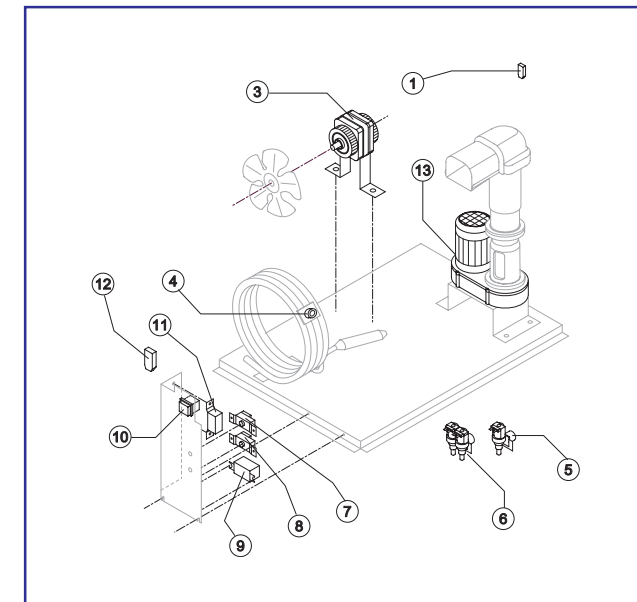

SLT 270

ELENCO ESPLOSI RICAMBI

Rev. 03 - 19/04/2018

INVOLUCRO

GRUPPO FRIGORIFERO

EVAPORATORE

CIRCUITO IDRAULICO

PARTI ELETTRICHE

Rif.	Descrizione Ricambio	Codice
1	Top Assemblato	C22227
2	Pannello Posteriore Completo	C21201GR
3	Griglia Posteriore	D12085
4	Assieme Mobile Schiumato	Vedi tabella
5	Piedino Inox Regolabile	20613
6	Pannello Anteriore	C221489
7	Profilo Interruttore	10696
8	Filtro	18243
9	Griglia	10697
10	Assieme Griglia	C10697
11	Logo Resinato	241330
12	Assieme Sportello	C10362
13	Copertura Bordo Cella	221386

Rif. 1 - Assieme Mobile Schiumato

Condensazione	Codice
Aria	C11166A
Acqua	C11166W

Componenti Comuni

Rif.	Descrizione Ricambio	Codice
3*	Filtro Molecolare	14009
6*	Tappo Valvola Vuoto-Carica	14006
6*	Meccanismo Valvola Vuoto-Carica	14005
7	Corpo Valvola Vuoto-Carica	14007
8	Compressore	23832
9	Linea Aspirazione	Comunicare matricola per codice ricambio

Rif.	Descrizione Ricambio	Codice
1	Assieme Bocca Uscita Ghiaccio con isolamento	C10648
3	Rompighiaccio	20915
4	Trafila con cuscinetti	C201001
5	Coclea	201000
6	Guarnizione OR 4325	20987
7	Tenuta Ceramica	20937
8	Guarnizione OR 3162 mat. NBR70	20429
9	Anello di Riduzione	20785
10	Anello Corteco	20985
11	Cuscinetto	20917
12	Flangia	20916
13	Giunto	D20630
14	Evaporatore Completo	C11174
15	Copertura Isolante Laterale	18205