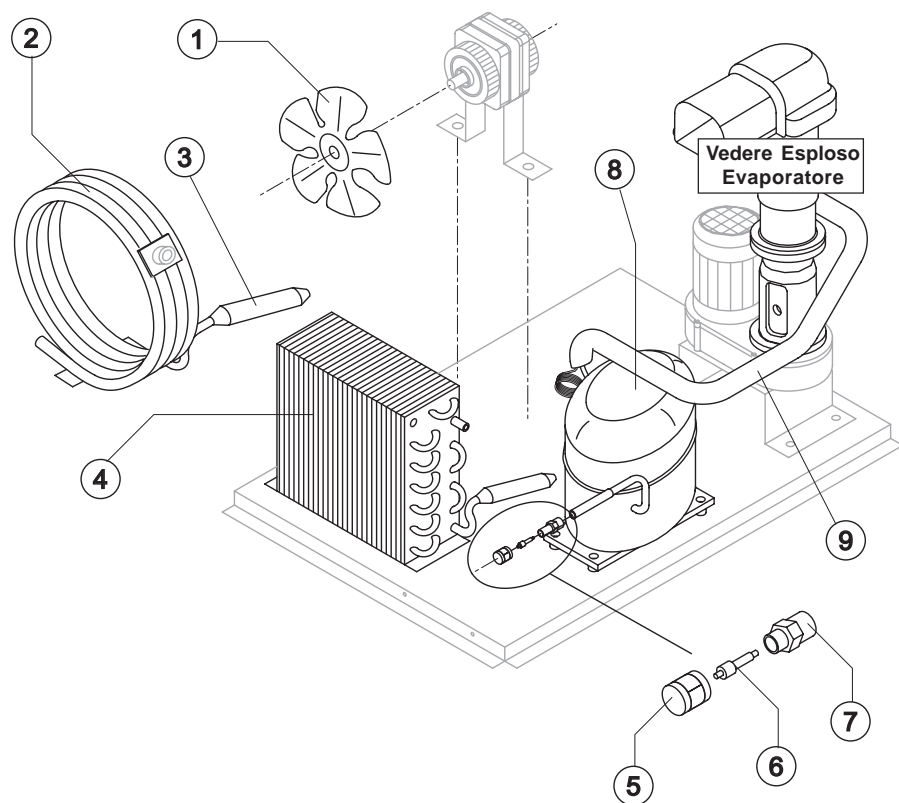

SLT 270

ELENCO ESPLOSI RICAMBI

Rev. 03 - 19/04/2018

INVOLUCRO

GRUPPO FRIGORIFERO

EVAPORATORE

CIRCUITO IDRAULICO

PARTI ELETTRICHE

Rif.	Descrizione Ricambio	Codice
1	Top Assemblato	C22227
2	Pannello Posteriore Completo	C21201GR
3	Griglia Posteriore	D12085
4	Assieme Mobile Schiumato	Vedi tabella
5	Piedino Inox Regolabile	20613
6	Pannello Anteriore	C221489
7	Profilo Interruttore	10696
8	Filtro	18243
9	Griglia	10697
10	Assieme Griglia	C10697
11	Logo Resinato	241330
12	Assieme Sportello	C10362
13	Copertura Bordo Cella	221386

Rif. 1 - Assieme Mobile Schiumato

Condensazione	Codice
Aria	C11166A
Acqua	C11166W

Componenti Comuni

Rif.	Descrizione Ricambio	Codice
3*	Filtro Molecolare	14009
6*	Tappo Valvola Vuoto-Carica	14006
6*	Meccanismo Valvola Vuoto-Carica	14005
7	Corpo Valvola Vuoto-Carica	14007
8	Compressore	23832
9	Linea Aspirazione	Comunicare matricola per codice ricambio

Rif.	Descrizione Ricambio	Codice
1	Assieme Bocca Uscita Ghiaccio con isolamento	C10648
3	Rompighiaccio	20915
4	Trafila con cuscinetti	C201001
5	Coclea	201000
6	Guarnizione OR 4325	20987
7	Tenuta Ceramica	20937
8	Guarnizione OR 3162 mat. NBR70	20429
9	Anello di Riduzione	20785
10	Anello Corteco	20985
11	Cuscinetto	20917
12	Flangia	20916
13	Giunto	D20630
14	Evaporatore Completo	C11174
15	Copertura Isolante Laterale	18205