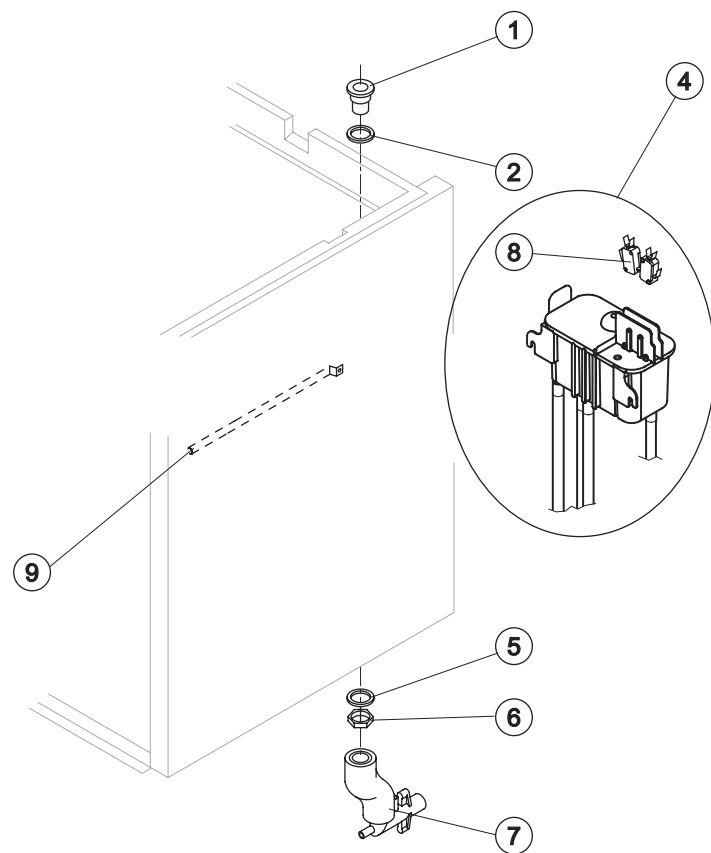

Componenti Solo Versione Aria

Rif.	Descrizione Ricambio	Codice
1	Ventola Aspirante	20962
4	Condensatore ad Aria	20558

Componenti Solo Versione Acqua

Rif.	Descrizione Ricambio	Codice
1	Ventola Aspirante	10213
2	Condensatore ad Acqua	14014

Rif.	Descrizione Ricambio	Codice
1	Assieme Bocca Uscita Ghiaccio con isolamento	C10648
3	Rompighiaccio	20915
4	Trafila con cuscinetti	C201001
5	Coclea	201000
6	Guarnizione OR 4325	20987
7	Tenuta Ceramica	20937
8	Guarnizione OR 3162 mat. NBR70	20429
9	Anello di Riduzione	20785
10	Anello Corteco	20985
11	Cuscinetto	20917
12	Flangia	20916
13	Giunto	D20630
14	Evaporatore Completo	C11174
15	Copertura Isolante Laterale	18205

**Componenti Comuni**

Rif.	Descrizione Ricambio	Codice
1	Raccordo Scarico Contenitore	10472
2	Guarnizione in Silicone	13006
4*	Assieme Bacinella Doppio Micro	C10709
5	Guarnizione Polietilene Semirigido	13007
6	Dado per Scarico Contenitore	10096
7	Collettore Scarichi	Vedi Tabella
8	Microinterruttore	23055
9	Tubo Portabulbo	20522