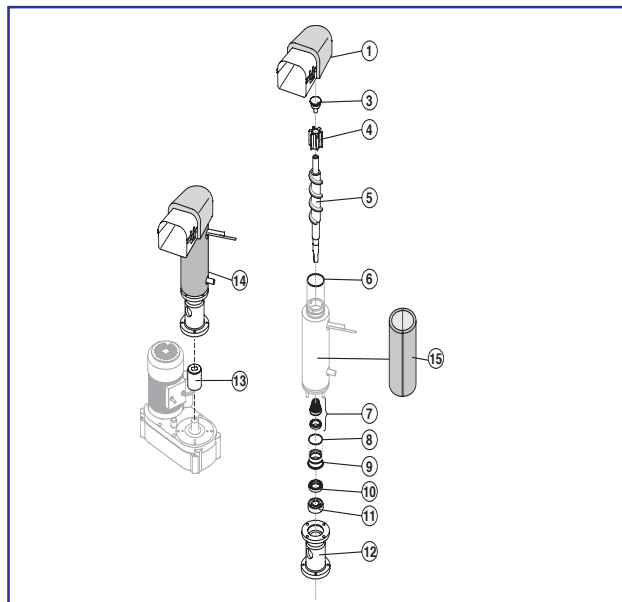

SLT 270

ELENCO ESPLOSI RICAMBI

Rev. 03 - 19/04/2018

INVOLUCRO

GRUPPO FRIGORIFERO

EVAPORATORE

CIRCUITO IDRAULICO

PARTI ELETTRICHE

Rif.	Descrizione Ricambio	Codice
1	Top Assemblato	C22227
2	Pannello Posteriore Completo	C21201GR
3	Griglia Posteriore	D12085
4	Assieme Mobile Schiumato	Vedi tabella
5	Piedino Inox Regolabile	20613
6	Pannello Anteriore	C221489
7	Profilo Interruttore	10696
8	Filtro	18243
9	Griglia	10697
10	Assieme Griglia	C10697
11	Logo Resinato	241330
12	Assieme Sportello	C10362
13	Copertura Bordo Cella	221386

Rif.	Descrizione Ricambio	Codice
1	Assieme Bocca Uscita Ghiaccio con isolamento	C10648
3	Rompighiaccio	20915
4	Trafila con cuscinetti	C201001
5	Coclea	201000
6	Guarnizione OR 4325	20987
7	Tenuta Ceramica	20937
8	Guarnizione OR 3162 mat. NBR70	20429
9	Anello di Riduzione	20785
10	Anello Corteco	20985
11	Cuscinetto	20917
12	Flangia	20916
13	Giunto	D20630
14	Evaporatore Completo	C11174
15	Copertura Isolante Laterale	18205

**Componenti Comuni**

Rif.	Descrizione Ricambio	Codice
1	Raccordo Scarico Contenitore	10472
2	Guarnizione in Silicone	13006
4*	Assieme Bacinella Doppio Micro	C10709
5	Guarnizione Polietilene Semirigido	13007
6	Dado per Scarico Contenitore	10096
7	Collettore Scarichi	Vedi Tabella
8	Microinterruttore	23055
9	Tubo Portabulbo	20522