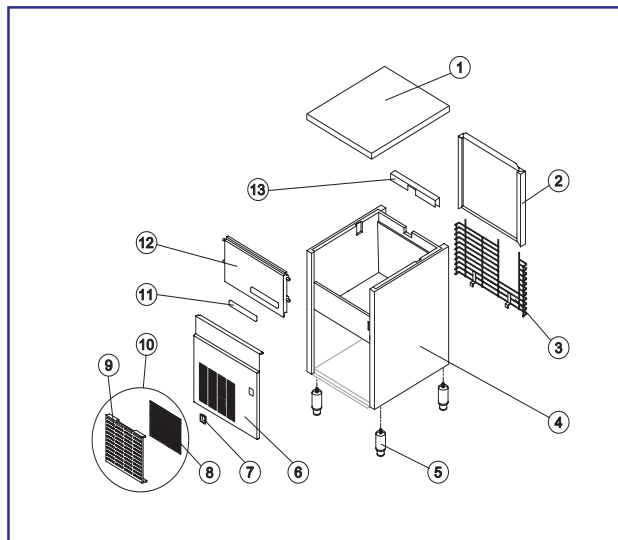

SLT 270

ELENCO ESPLOSI RICAMBI

Rev. 03 - 19/04/2018

INVOLUCRO

GRUPPO FRIGORIFERO

EVAPORATORE

CIRCUITO IDRAULICO

PARTI ELETTRICHE

Rif.	Descrizione Ricambio	Codice
1	Top Assemblato	C22227
2	Pannello Posteriore Completo	C21201GR
3	Griglia Posteriore	D12085
4	Assieme Mobile Schiumato	Vedi tabella
5	Piedino Inox Regolabile	20613
6	Pannello Anteriore	C221489
7	Profilo Interruttore	10696
8	Filtro	18243
9	Griglia	10697
10	Assieme Griglia	C10697
11	Logo Resinato	241330
12	Assieme Sportello	C10362
13	Copertura Bordo Cella	221386

Rif. 1 - Assieme Mobile Schiumato

Condensazione	Codice
Aria	C11166A
Acqua	C11166W

Componenti Comuni

Rif.	Descrizione Ricambio	Codice
3*	Filtro Molecolare	14009
6*	Tappo Valvola Vuoto-Carica	14006
6*	Meccanismo Valvola Vuoto-Carica	14005
7	Corpo Valvola Vuoto-Carica	14007
8	Compressore	23832
9	Linea Aspirazione	Comunicare matricola per codice ricambio