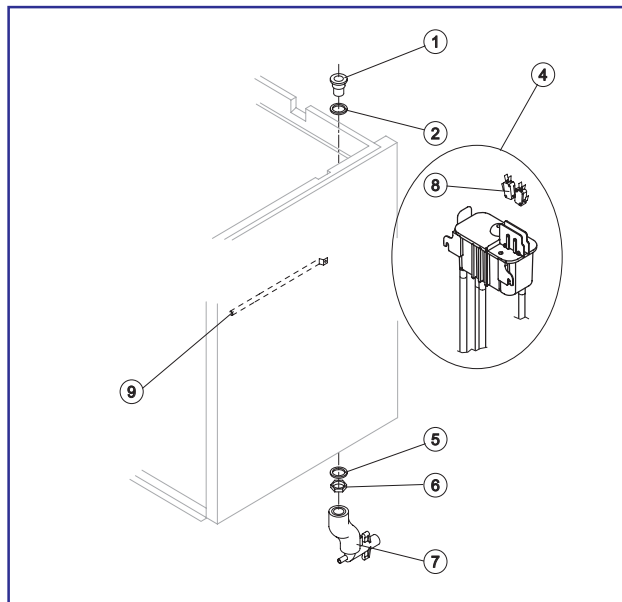

SLT 270

ELENCO ESPLOSI RICAMBI

Rev. 03 - 19/04/2018

INVOLUCRO

GRUPPO FRIGORIFERO

EVAPORATORE

CIRCUITO IDRAULICO

PARTI ELETTRICHE

Rif.	Descrizione Ricambio	Codice
1	Top Assemblato	C22227
2	Pannello Posteriore Completo	C21201GR
3	Griglia Posteriore	D12085
4	Assieme Mobile Schiumato	Vedi tabella
5	Piedino Inox Regolabile	20613
6	Pannello Anteriore	C221489
7	Profilo Interruttore	10696
8	Filtro	18243
9	Griglia	10697
10	Assieme Griglia	C10697
11	Logo Resinato	241330
12	Assieme Sportello	C10362
13	Copertura Bordo Cella	221386

Rif. 1 - Assieme Mobile Schiumato

Condensazione	Codice
Aria	C11166A
Acqua	C11166W

Componenti Comuni

Rif.	Descrizione Ricambio	Codice
3*	Filtro Molecolare	14009
6*	Tappo Valvola Vuoto-Carica	14006
6*	Meccanismo Valvola Vuoto-Carica	14005
7	Corpo Valvola Vuoto-Carica	14007
8	Compressore	23832
9	Linea Aspirazione	Comunicare matricola per codice ricambio

Rif.	Descrizione Ricambio	Codice
1	Assieme Bocca Uscita Ghiaccio con isolamento	C10648
3	Rompighiaccio	20915
4	Trafila con cuscinetti	C201001
5	Coclea	201000
6	Guarnizione OR 4325	20987
7	Tenuta Ceramica	20937
8	Guarnizione OR 3162 mat. NBR70	20429
9	Anello di Riduzione	20785
10	Anello Corteco	20985
11	Cuscinetto	20917
12	Flangia	20916
13	Giunto	D20630
14	Evaporatore Completo	C11174
15	Copertura Isolante Laterale	18205