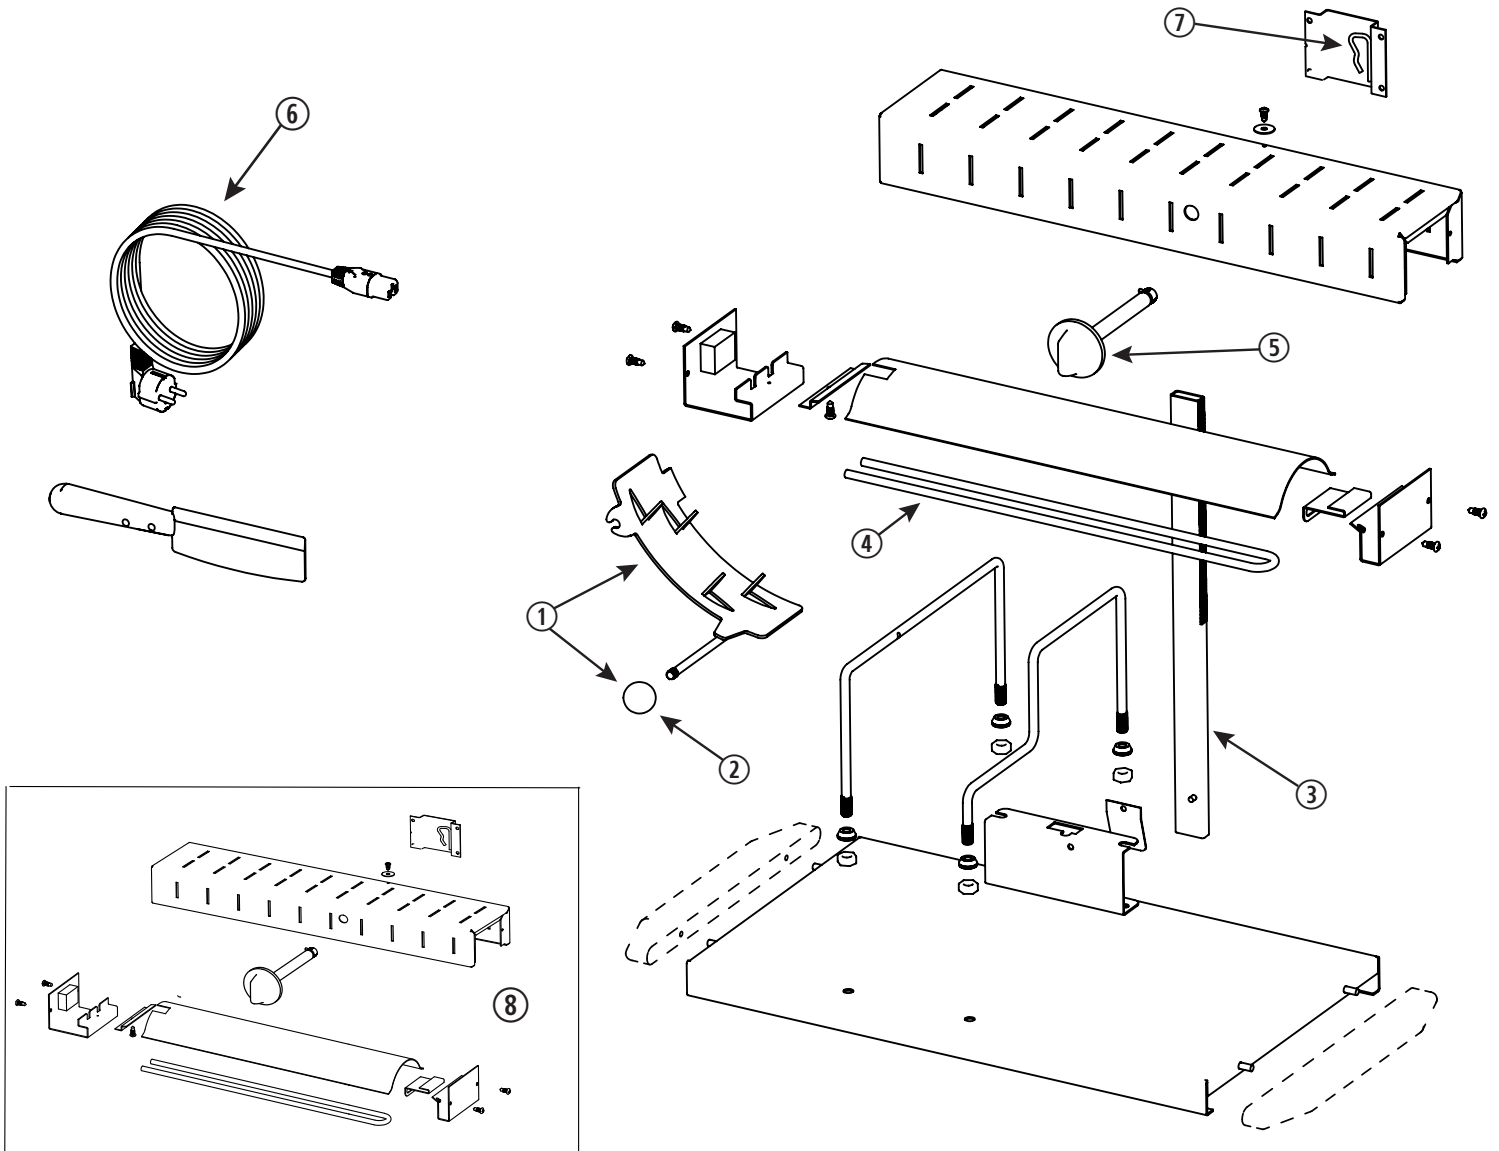

LOUIS TELLIER
RIEN NE REMPLACE LE FAIT MAIN

Eclaté commercial
Appareil à raclette - ALPAGE®

RACLO1, RACLO2, RACLO2C
RACLO3, RACLO1BA, RACLO1NX

No. ARTICLE	REFERENCE PIECE	DESCRIPTION
1	5019	KIT SUPPORT FROMAGE + BOULE
2	5020-5	BOULE NOIRE SEULE - LOT DE 5
3	5018	CREMAILLERE
4	5006	RESISTANCE DE CHAUFFE - 220V / RACLO1 - RACLO1BA - RACLO1NX - RACLO3
	5006-110	RESISTANCE DE CHAUFFE - 110V / RACLO2 - RACLO2C
5	5012-5	BOUTON DE MANOEUVRE - LOT DE 5
6	5007	CORDON D'ALIMENTATION ELECTRIQUE 230V
	5005	CORDON D'ALIMENTATION ELECTRIQUE US / RACLO2 & RACLO2C
	5010	CORDON D'ALIMENTATION ELECTRIQUE UK / RACLO3
7	5001-10	GOUPILLE POUR BOUTON DE MANOEUVRE - LOT DE 10
8	5040	BOITIER CHAUFFANT COMPLET - 230V / RACLO1 & RACLO3
	5031	BOITIER CHAUFFANT COMPLET - 110V / RACLO2 & RACLO2C