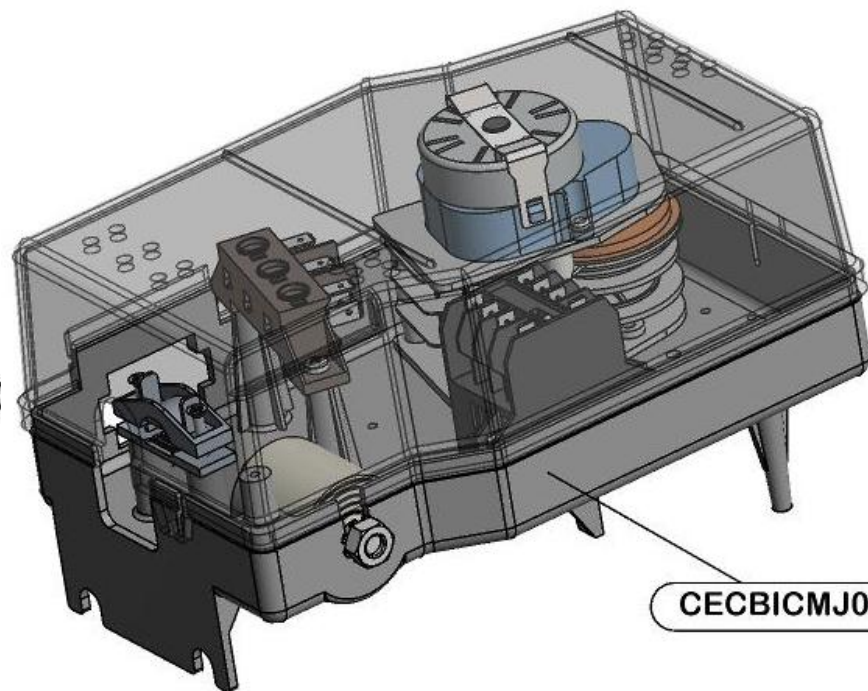

LAVABIGCHIERI
GLASSWASHERS
LAVE VERRES

JOLLY 35 - JOLLY 36 - JOLLY 36R

RICAMBI - SPARE PARTS - PIECES DETACHEES

CEPCECCSL

CECBICMJ09

CETF12

CEM0S

CEFA