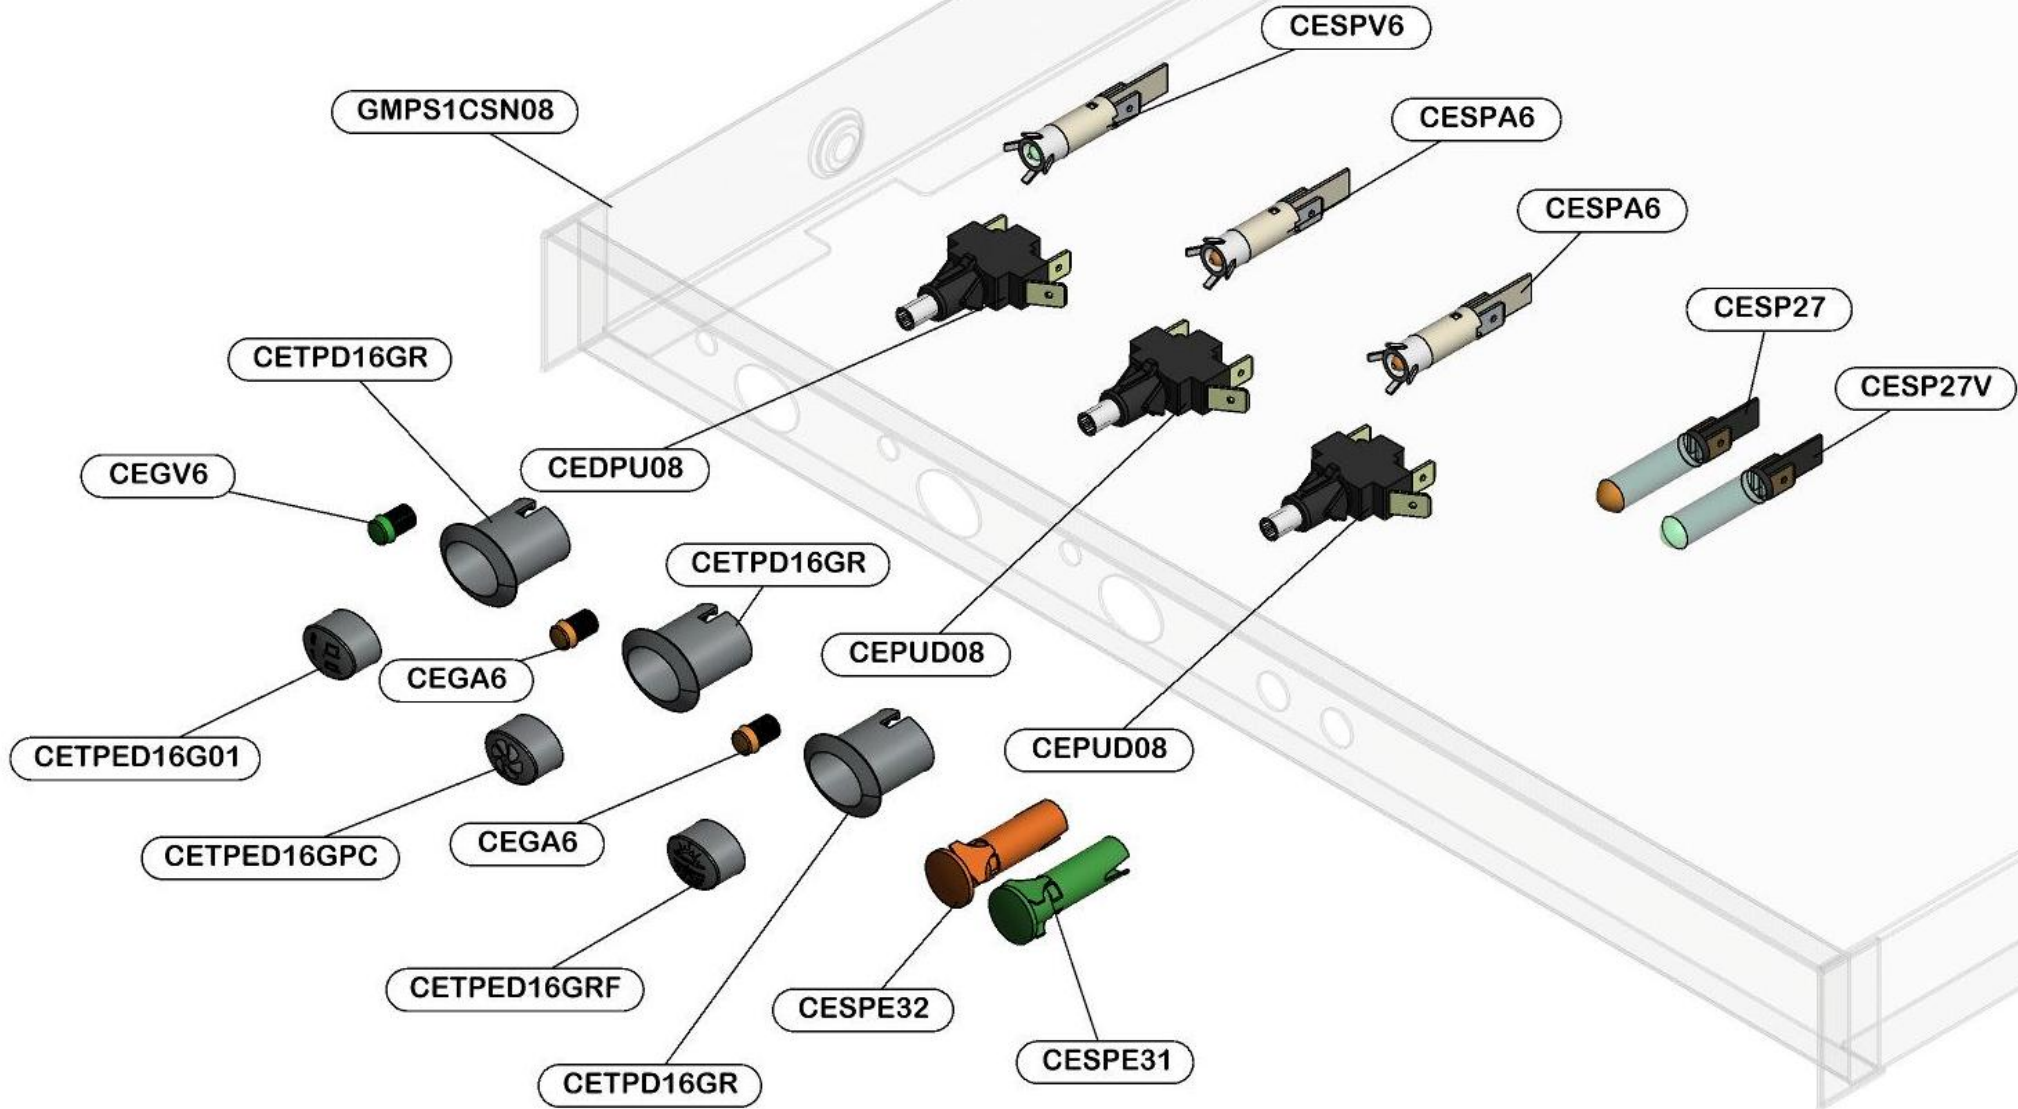

LAVABIGCHIERI
GLASSWASHERS
LAVE VERRES

JOLLY 35 - JOLLY 36 - JOLLY 36R

RICAMBI - SPARE PARTS - PIECES DETACHEES

CEPCECCSL

CECBICMJ09

CETF12

CEM0S

CEFA