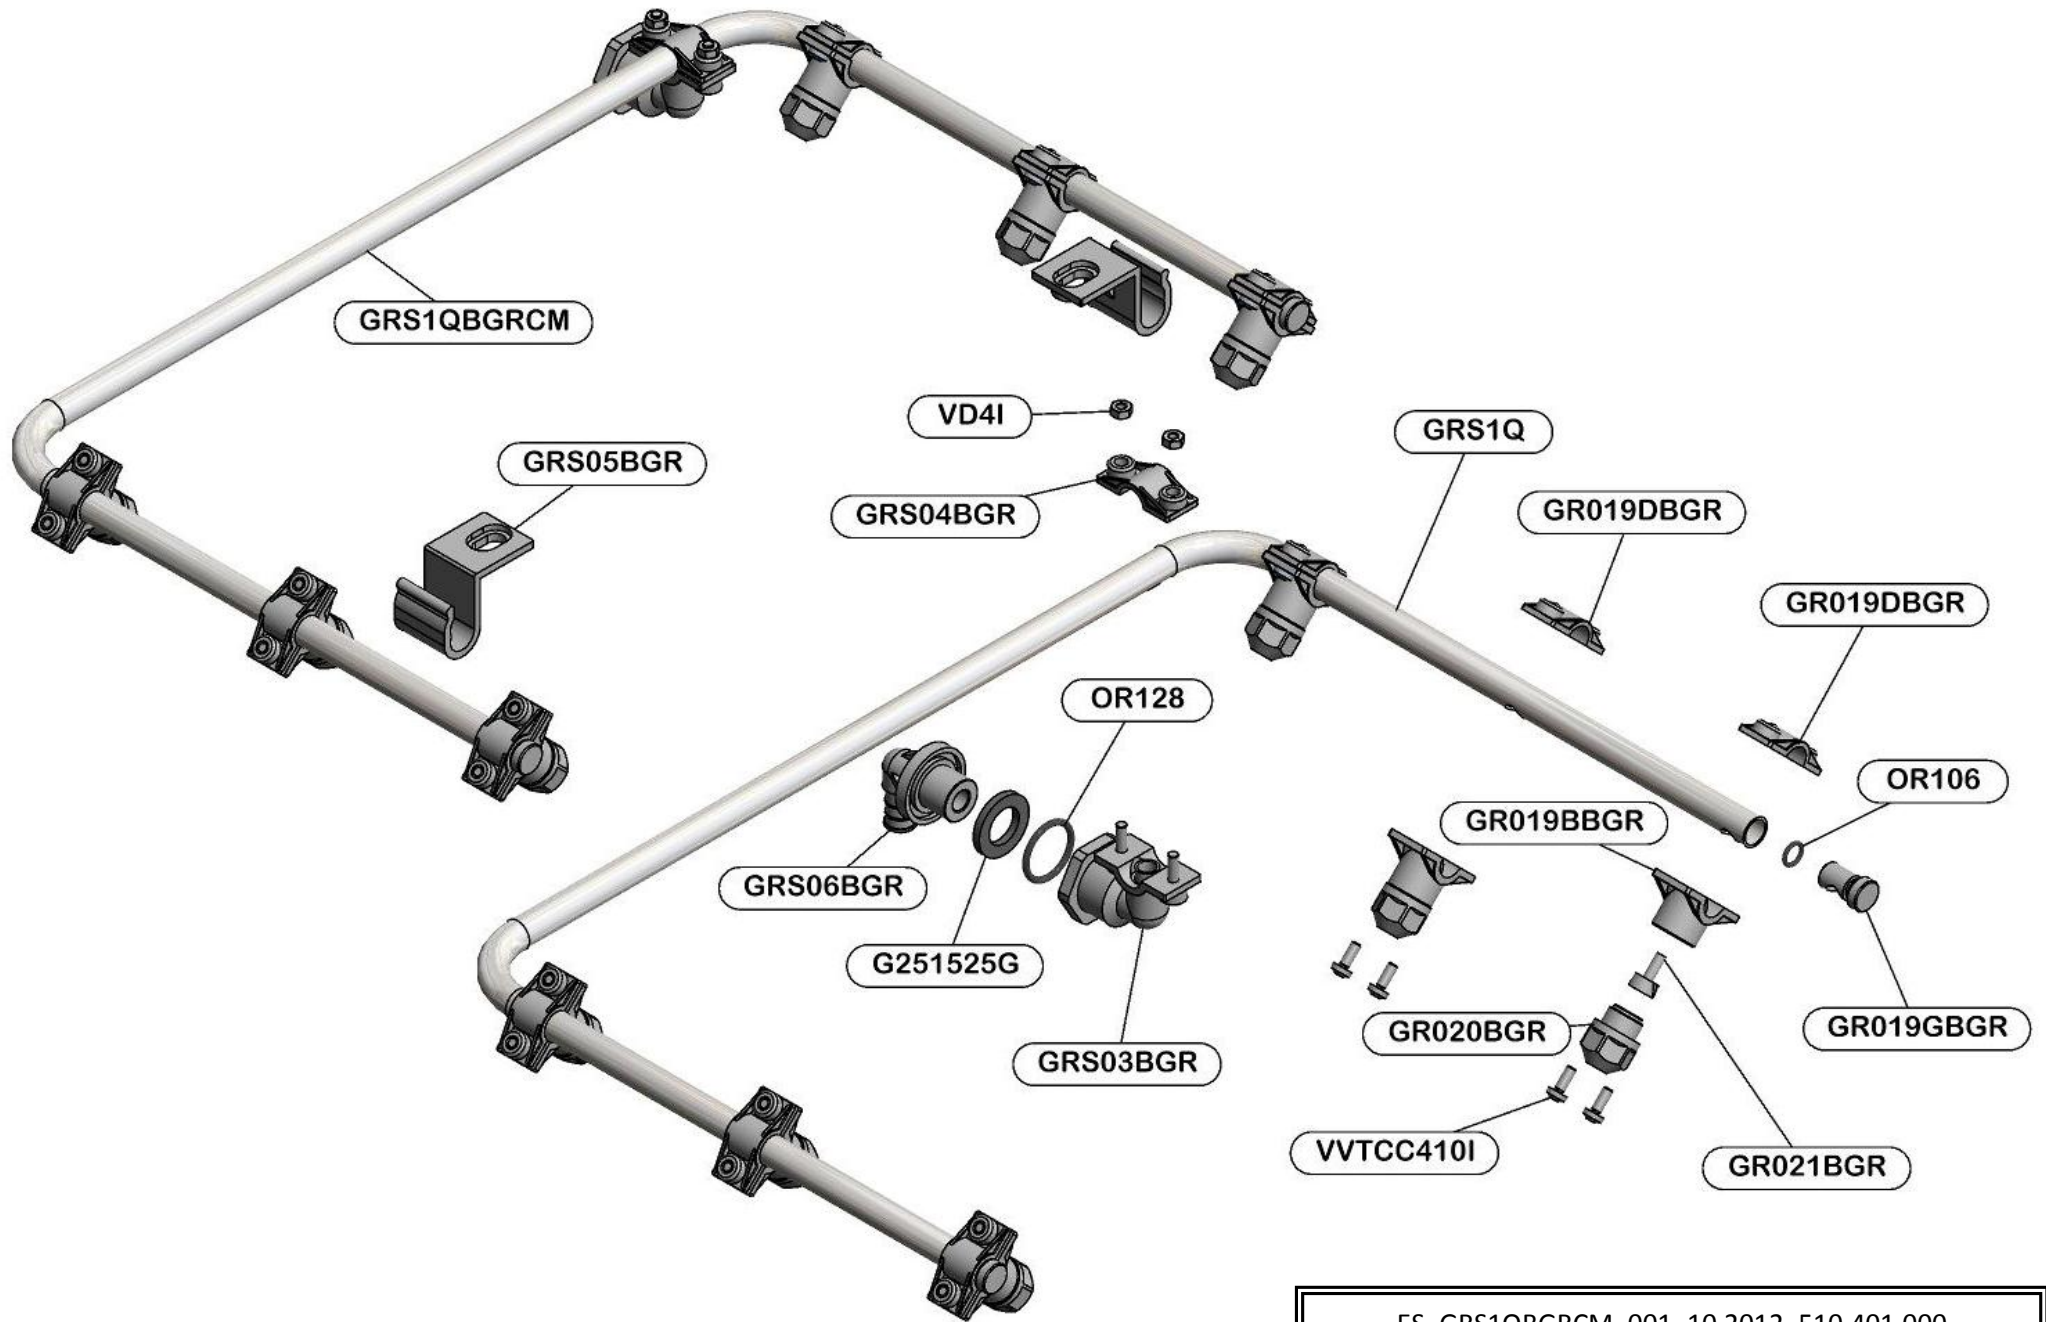

ES_GRS1QBGRCM_001_10.2012_510.401.000