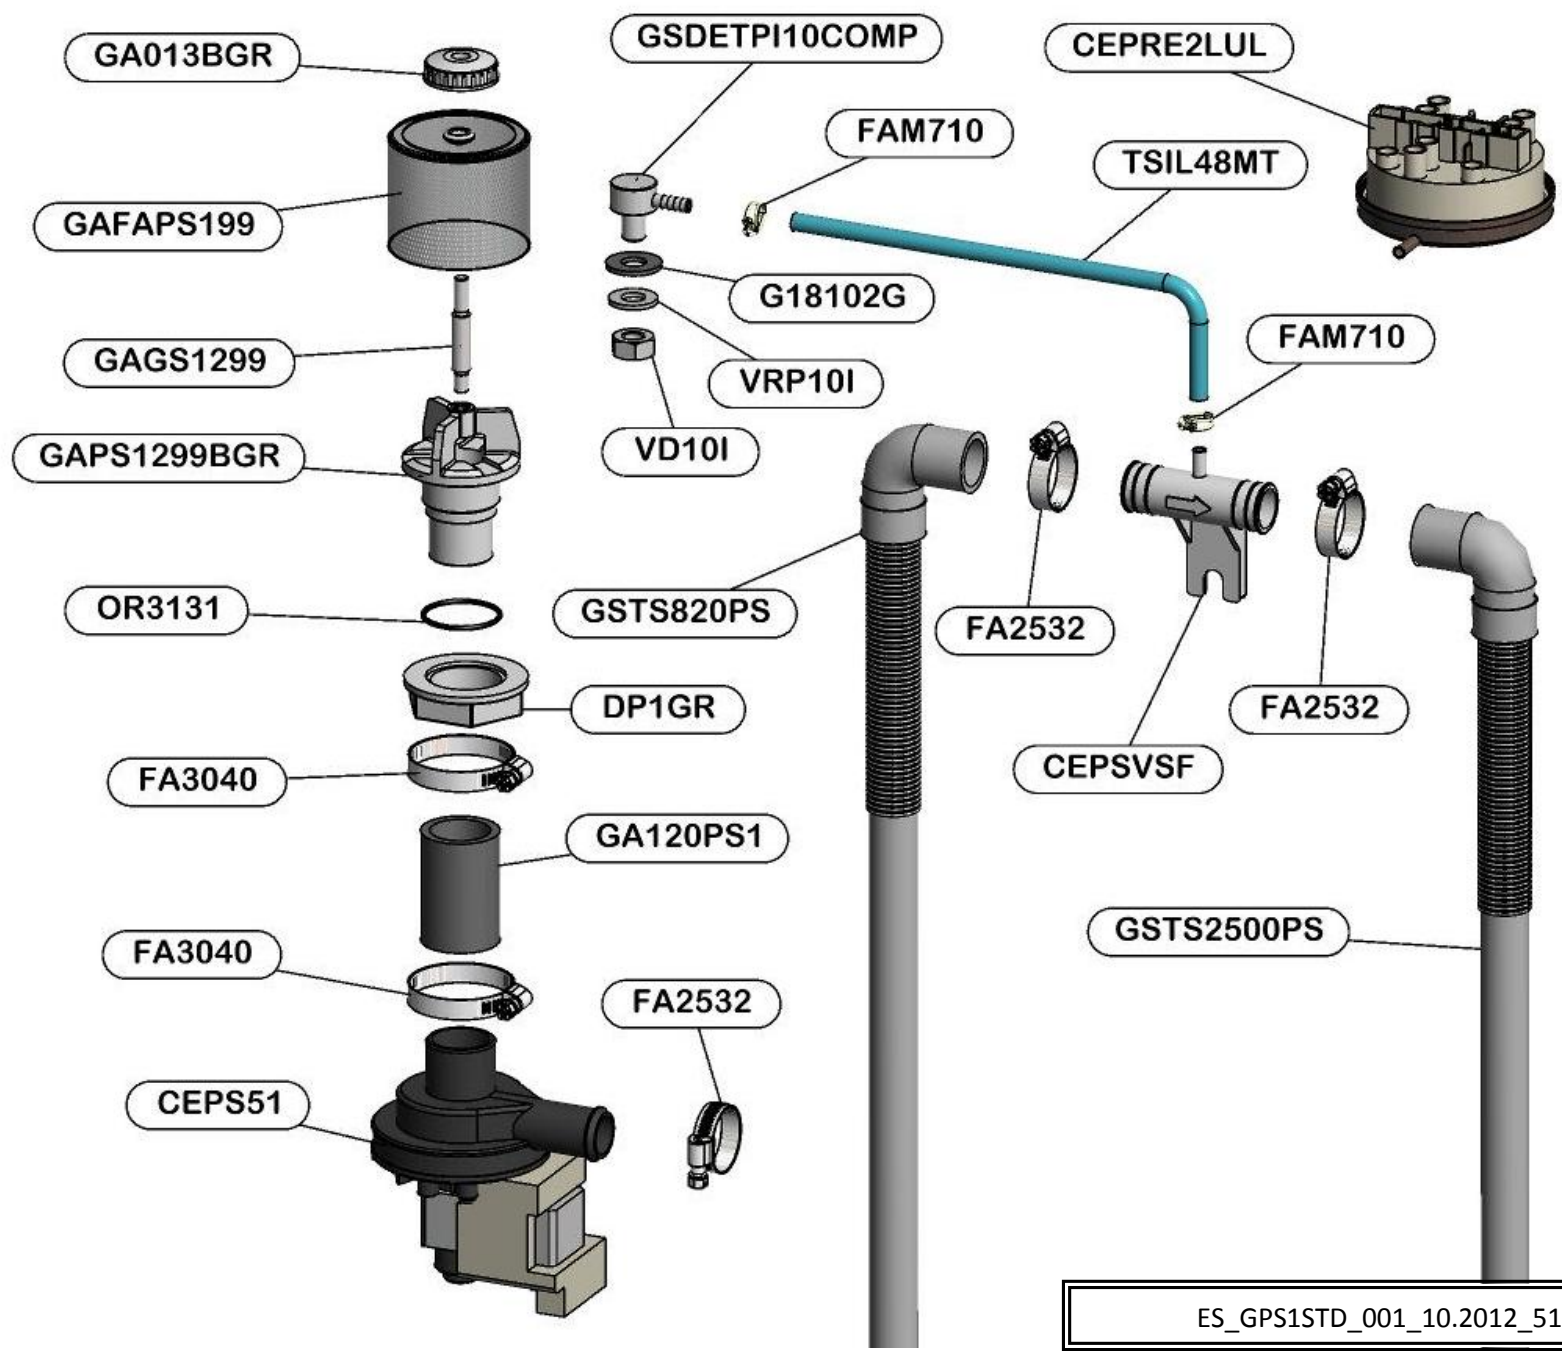

LAVABIGCHIERI
GLASSWASHERS
LAVE VERRES

JOLLY 35 - JOLLY 36 - JOLLY 36R

RICAMBI - SPARE PARTS - PIECES DETACHEES

CEPCECCSL

CECBICMJ09

CETF12

CEM0S

CEFA

CEF16

CEPCEBCSL

CECTF

ES_GRS1QBGRCM_001_10.2012_510.401.000

ES_GR119INBGR_001_10.2012_512.402.001

ES_D0SDETETLE_000_06.2010_590.802.000