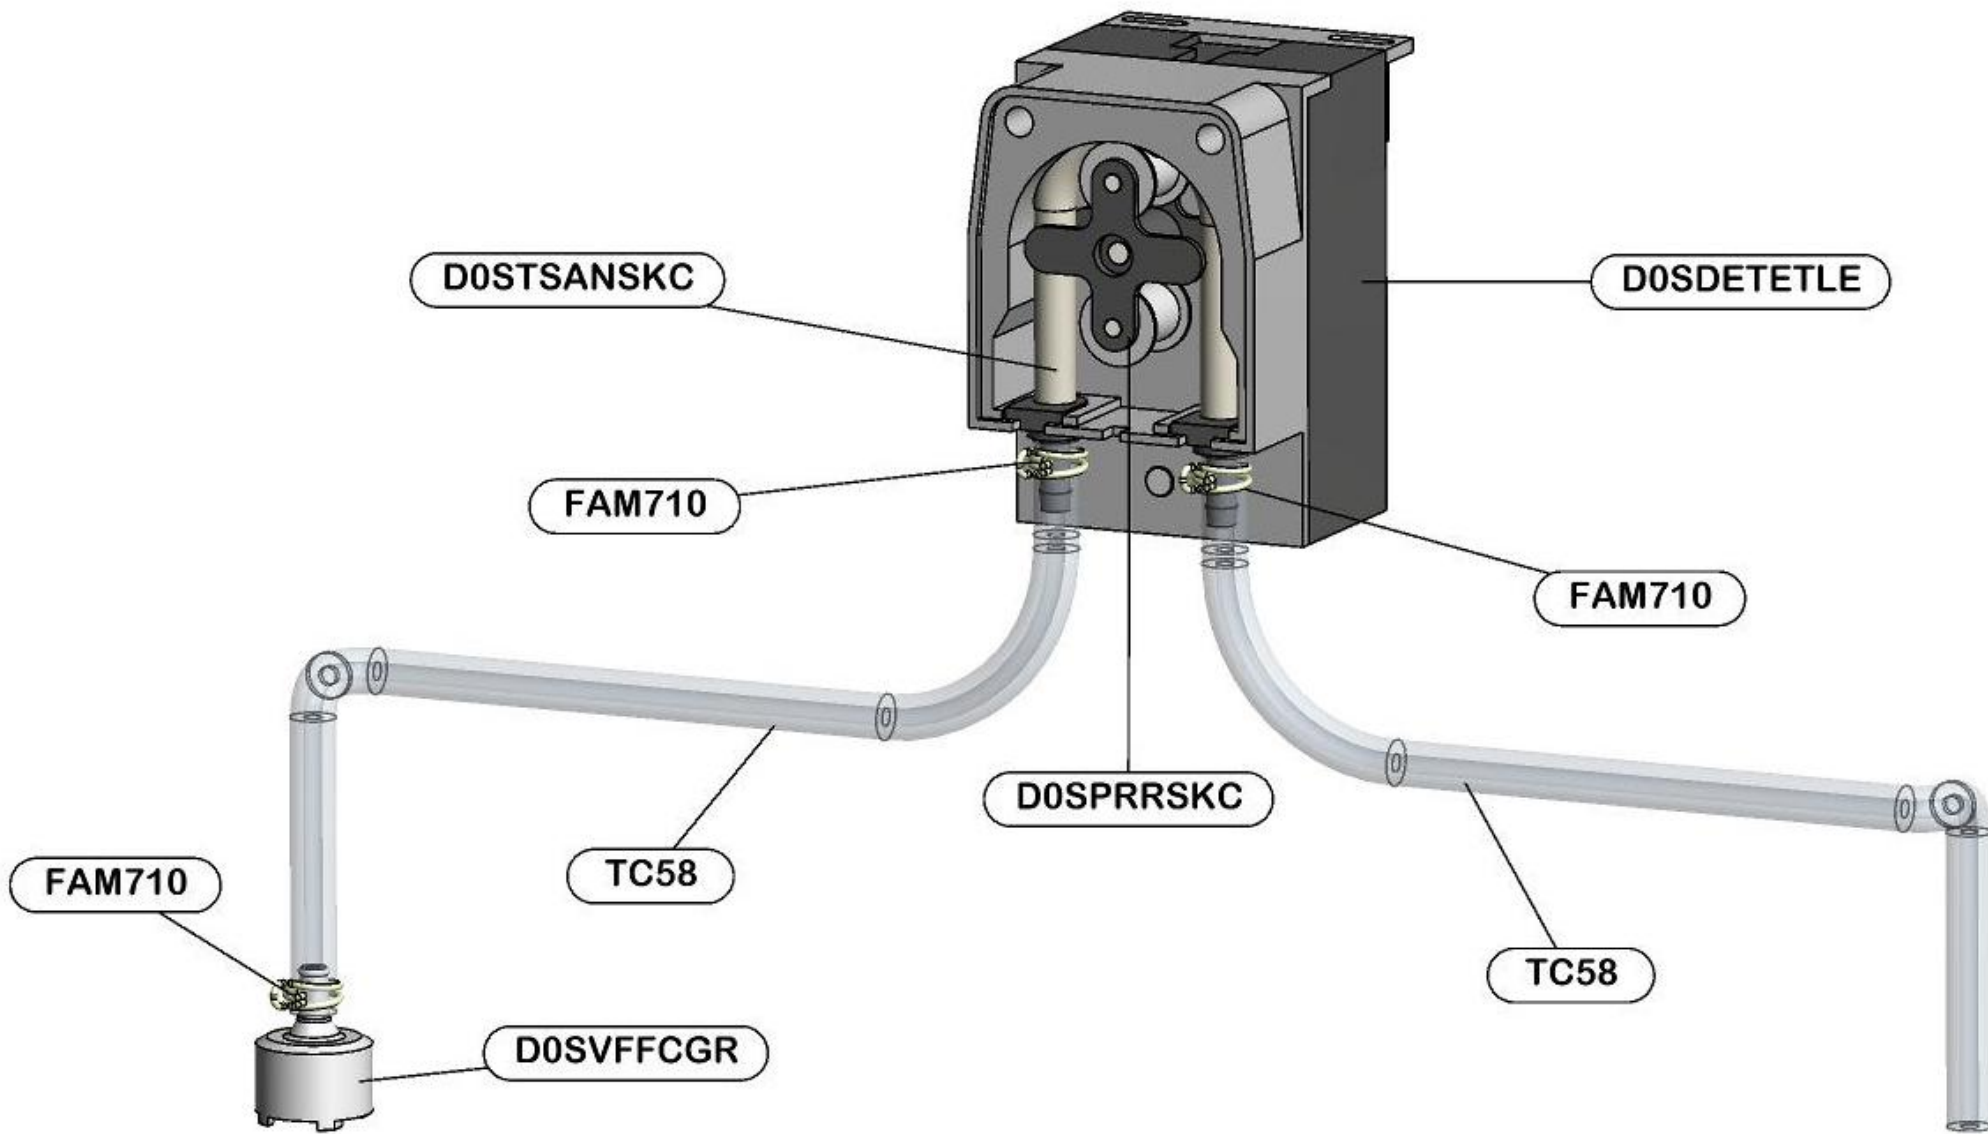

ES_D0SDETETLE_000_06.2010_590.802.000