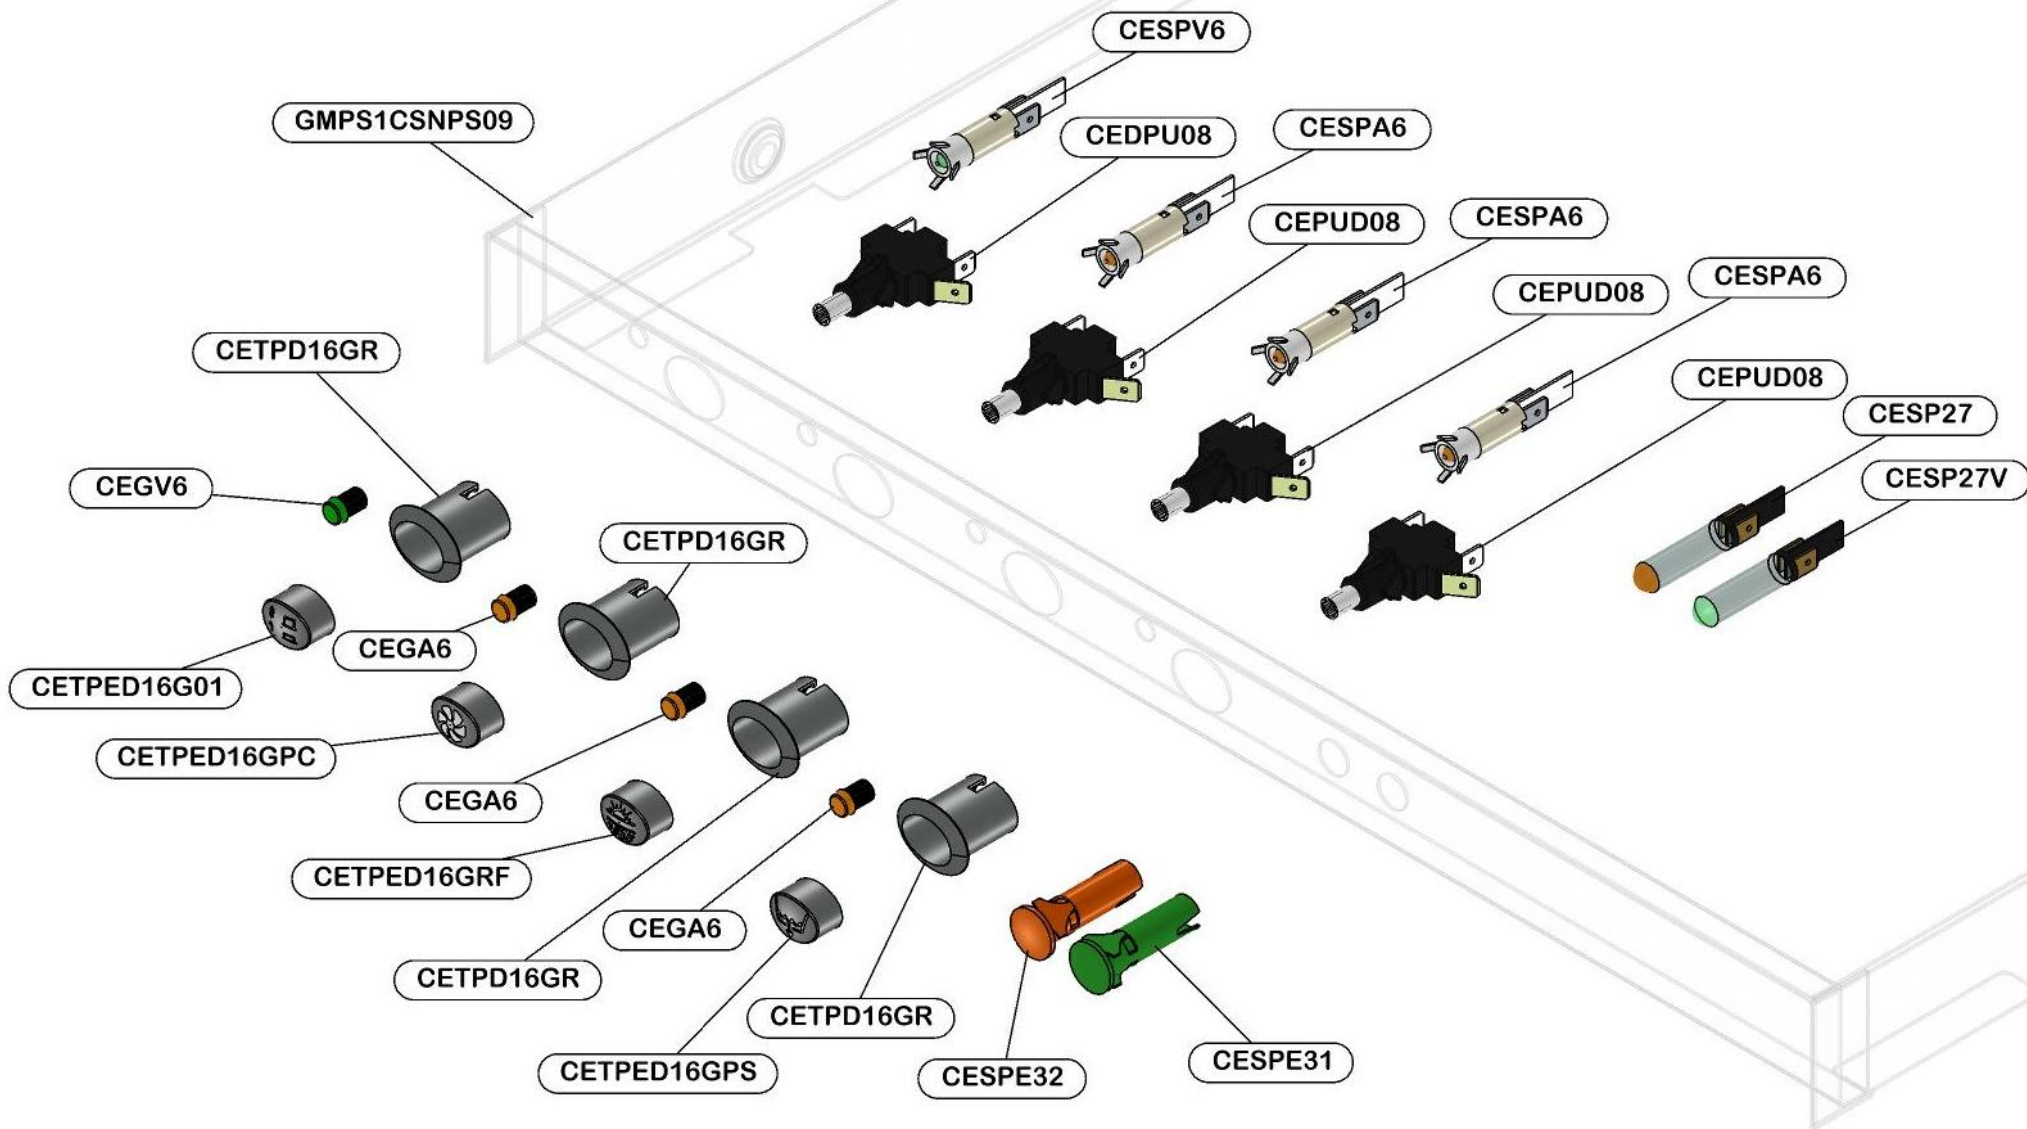

LAVABIGCHIERI
GLASSWASHERS
LAVE VERRES

JOLLY 35 - JOLLY 36 - JOLLY 36R

RICAMBI - SPARE PARTS - PIECES DETACHEES

CEPCECCSL

CECBICMJ09

CETF12

CEM0S

CEFA