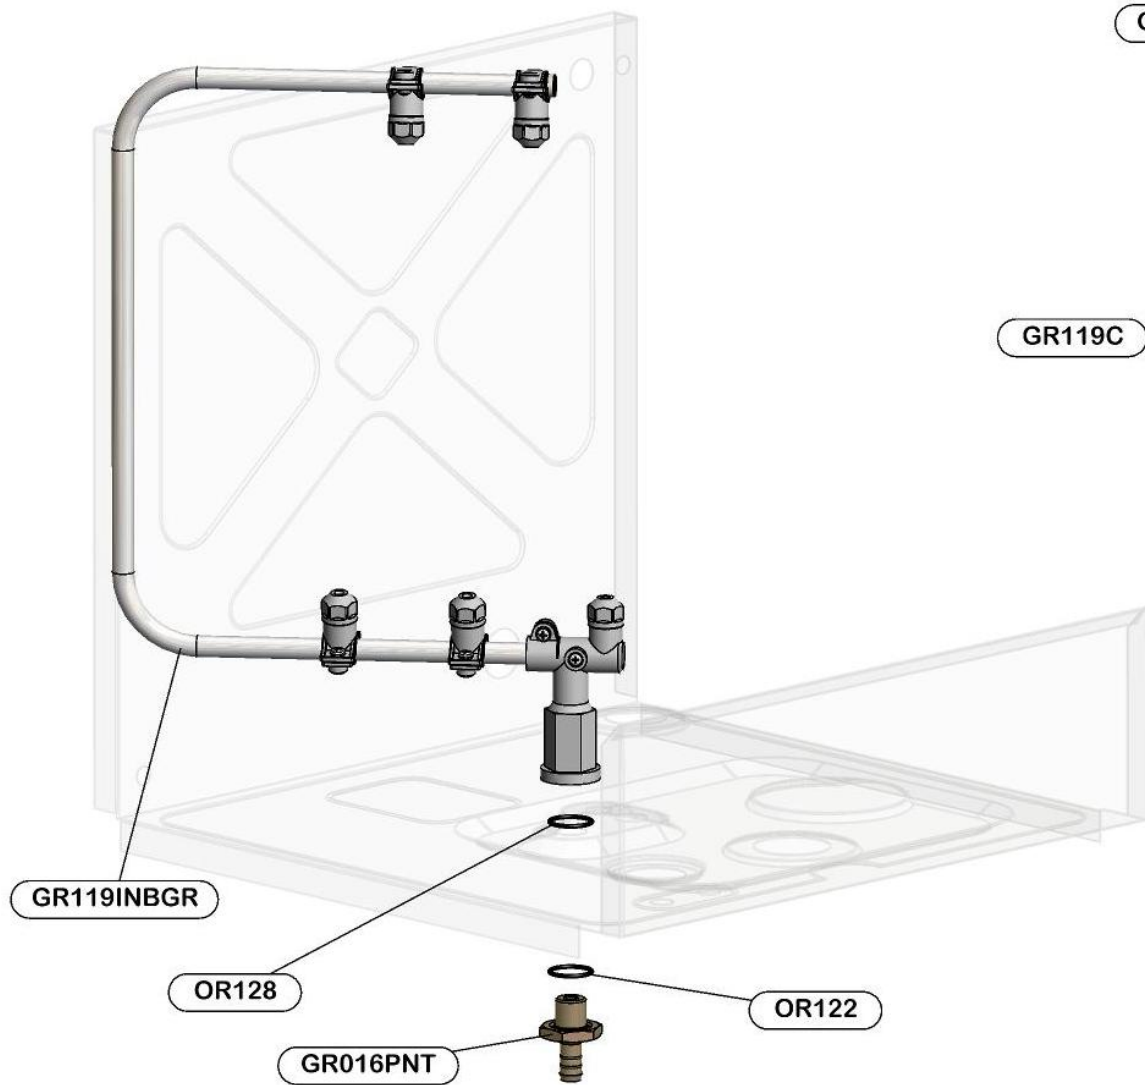

ES_GR119INBGR_001_10.2012_512.402.001