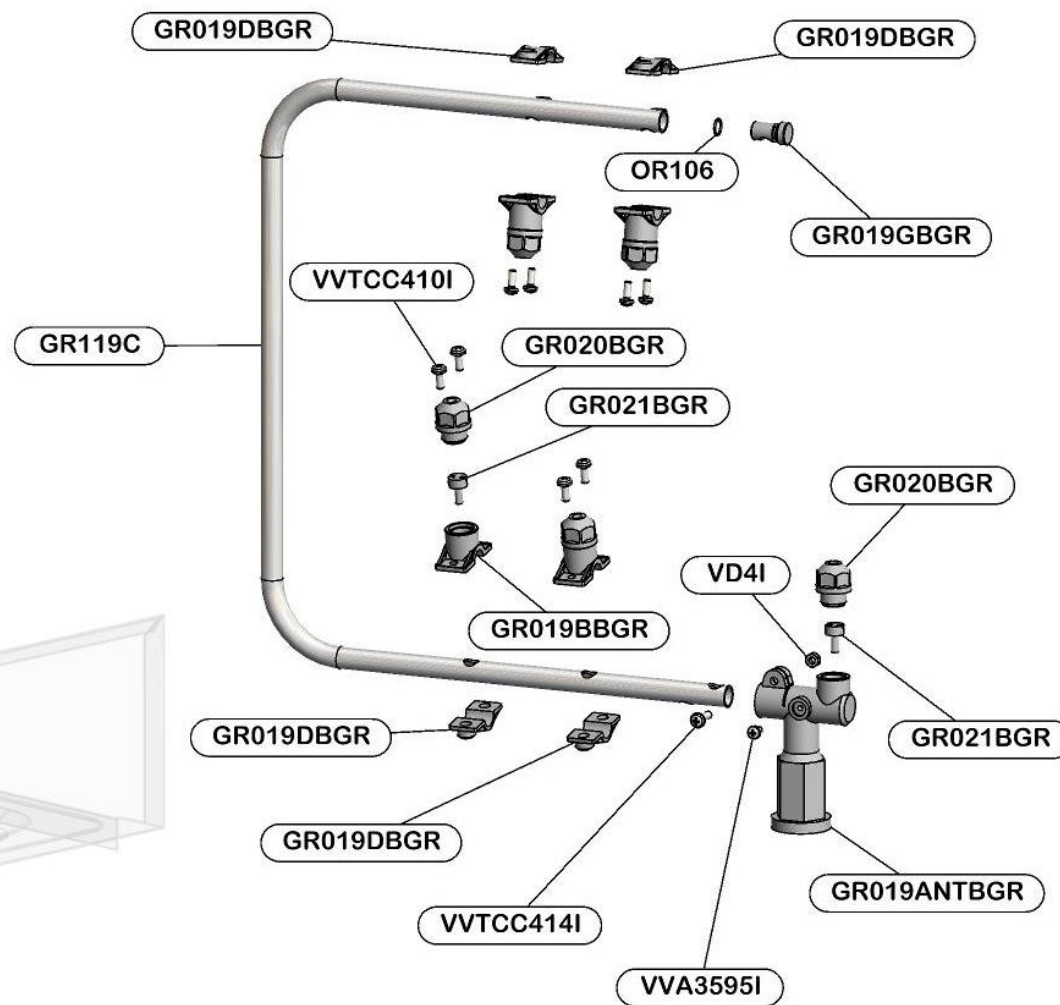

LAVABIGCHIERI
GLASSWASHERS
LAVE VERRES

JOLLY 35 - JOLLY 36 - JOLLY 36R

RICAMBI - SPARE PARTS - PIECES DETACHEES

CEPCECCSL

CECBICMJ09

CETF12

CEM0S

CEFA

CEF16

CEPCEBCSL

CECTF

ES_GRS1QBGRCM_001_10.2012_510.401.000

ES_GR119INBGR_001_10.2012_512.402.001

ES_D0SDETETLE_000_06.2010_590.802.000