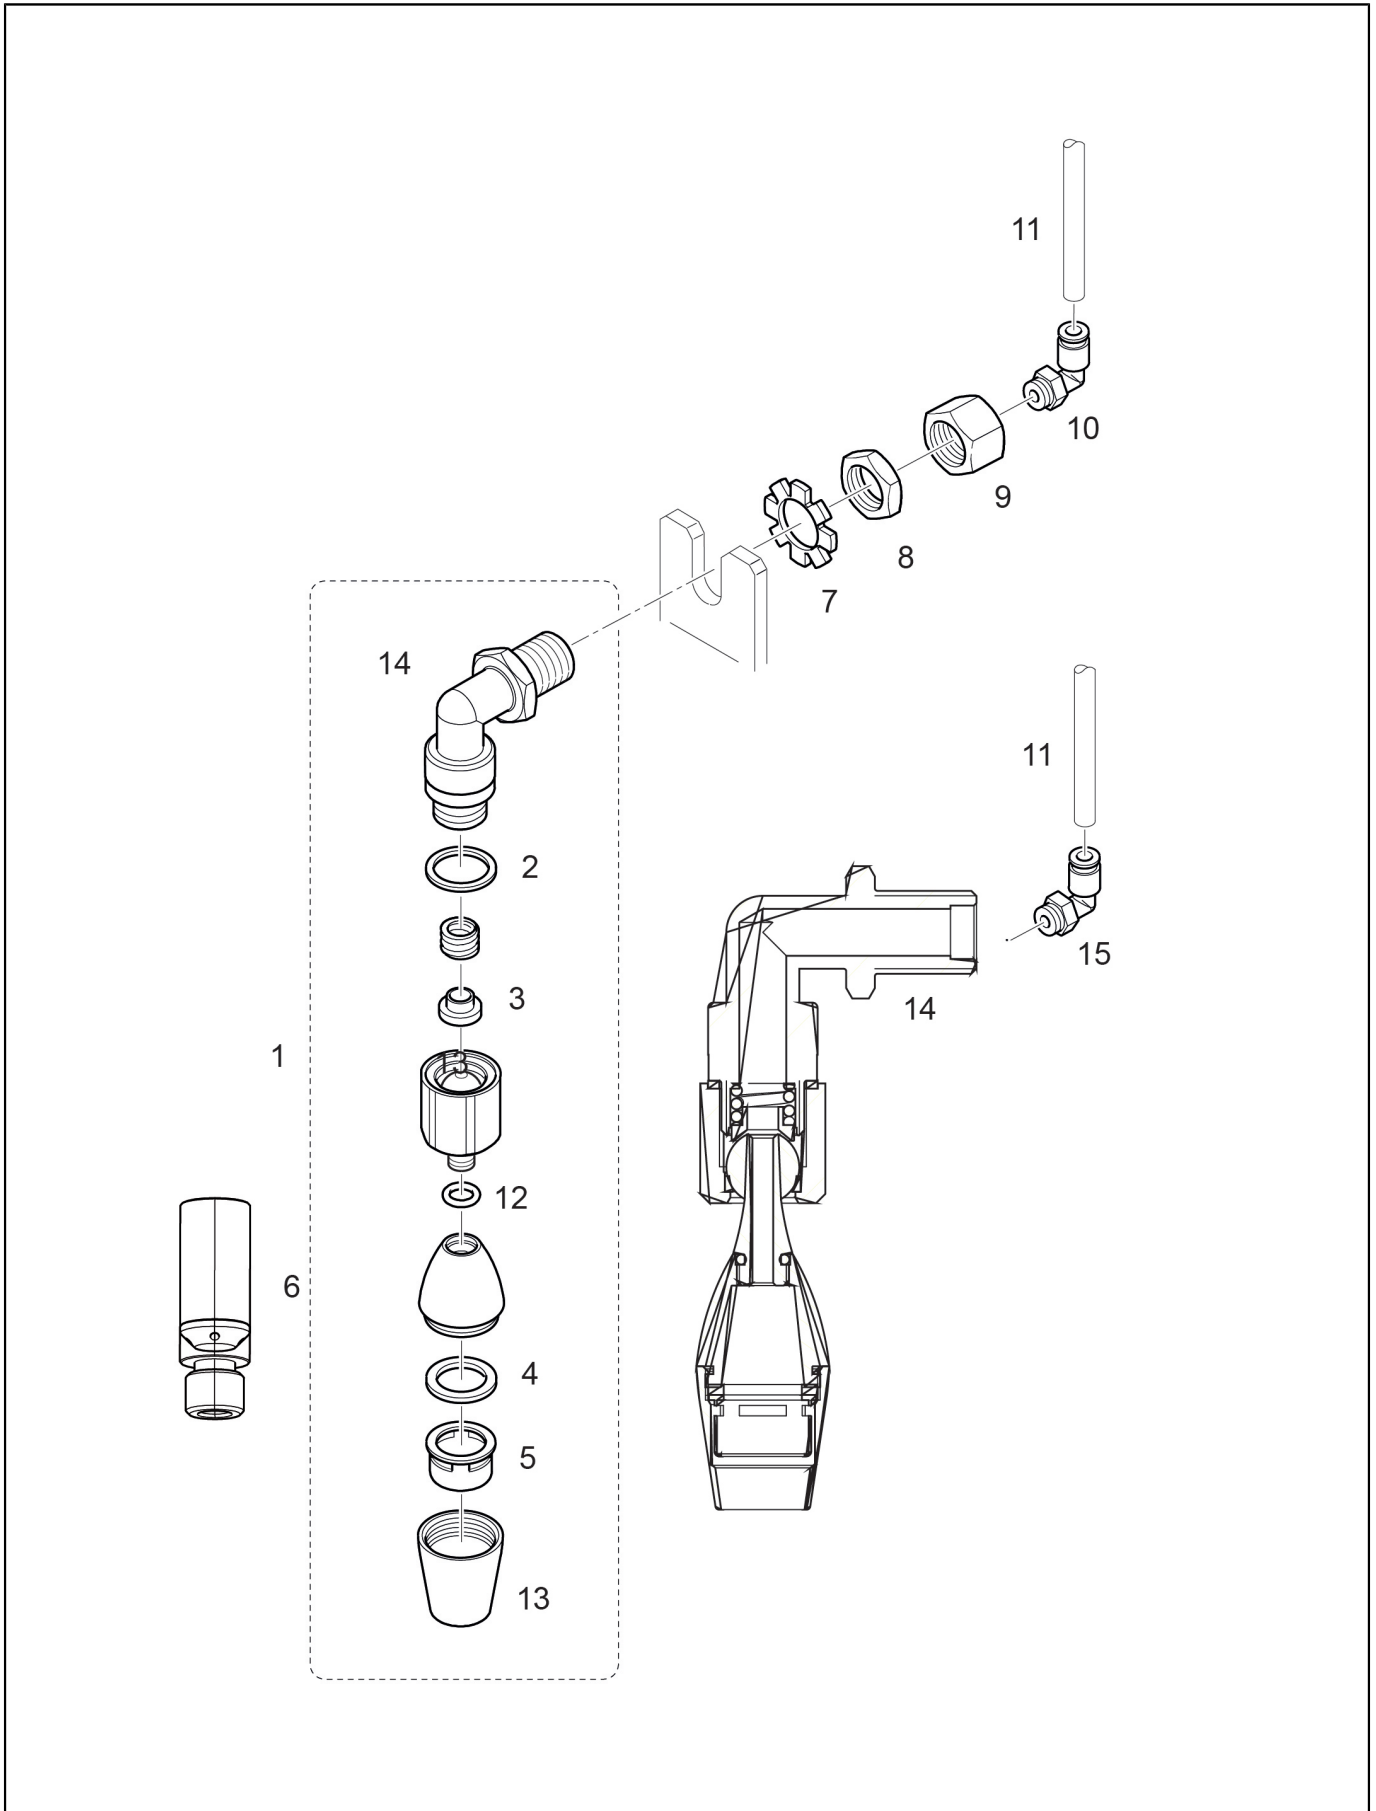

POS.	CODE	DESCRIPTION	REMARQUES
1	10705245	Connection+Mouvement Eau Inox	
2	36220009	Note Sur L'Ecrou De Joint Teflon	
3	36930017	Joint Teflon Pour Ecrou Lance Vapeur	
4	36301040	Joint Torique Filtre Brise-Jet	
5	10049014	Sortie Eau	
	25135019	Buse De Melange	
6	23000144	Rallonge Inox M10 X 23Mm	
	25128014	Rallonge Inox M10 X 76Mm	
	25128015	Rallonge Inox M10 X 59Mm	
7	37431600	Rondelle Dentee Exterieur D16	
8	26220005	Ecrou Plat 3/8	
9	00100855.001	Manchon	
10	69200140	Connecteur Coude 6 X G1/8 Ppsu	
	69200146	Connecteur Coude 6 X G1/8	
11	38228073	Flexible Teflon Fep D. 6 X 4	
12	36404022	Joint torique 6,4 X 1,9 R5A	
13	25135017	Vaporisateur Eau Piece Superieure	
14	20200113	Raccord Eau Chaude Laiton	
15	69200140	Connecteur Coude 6 X G1/8 Ppsu