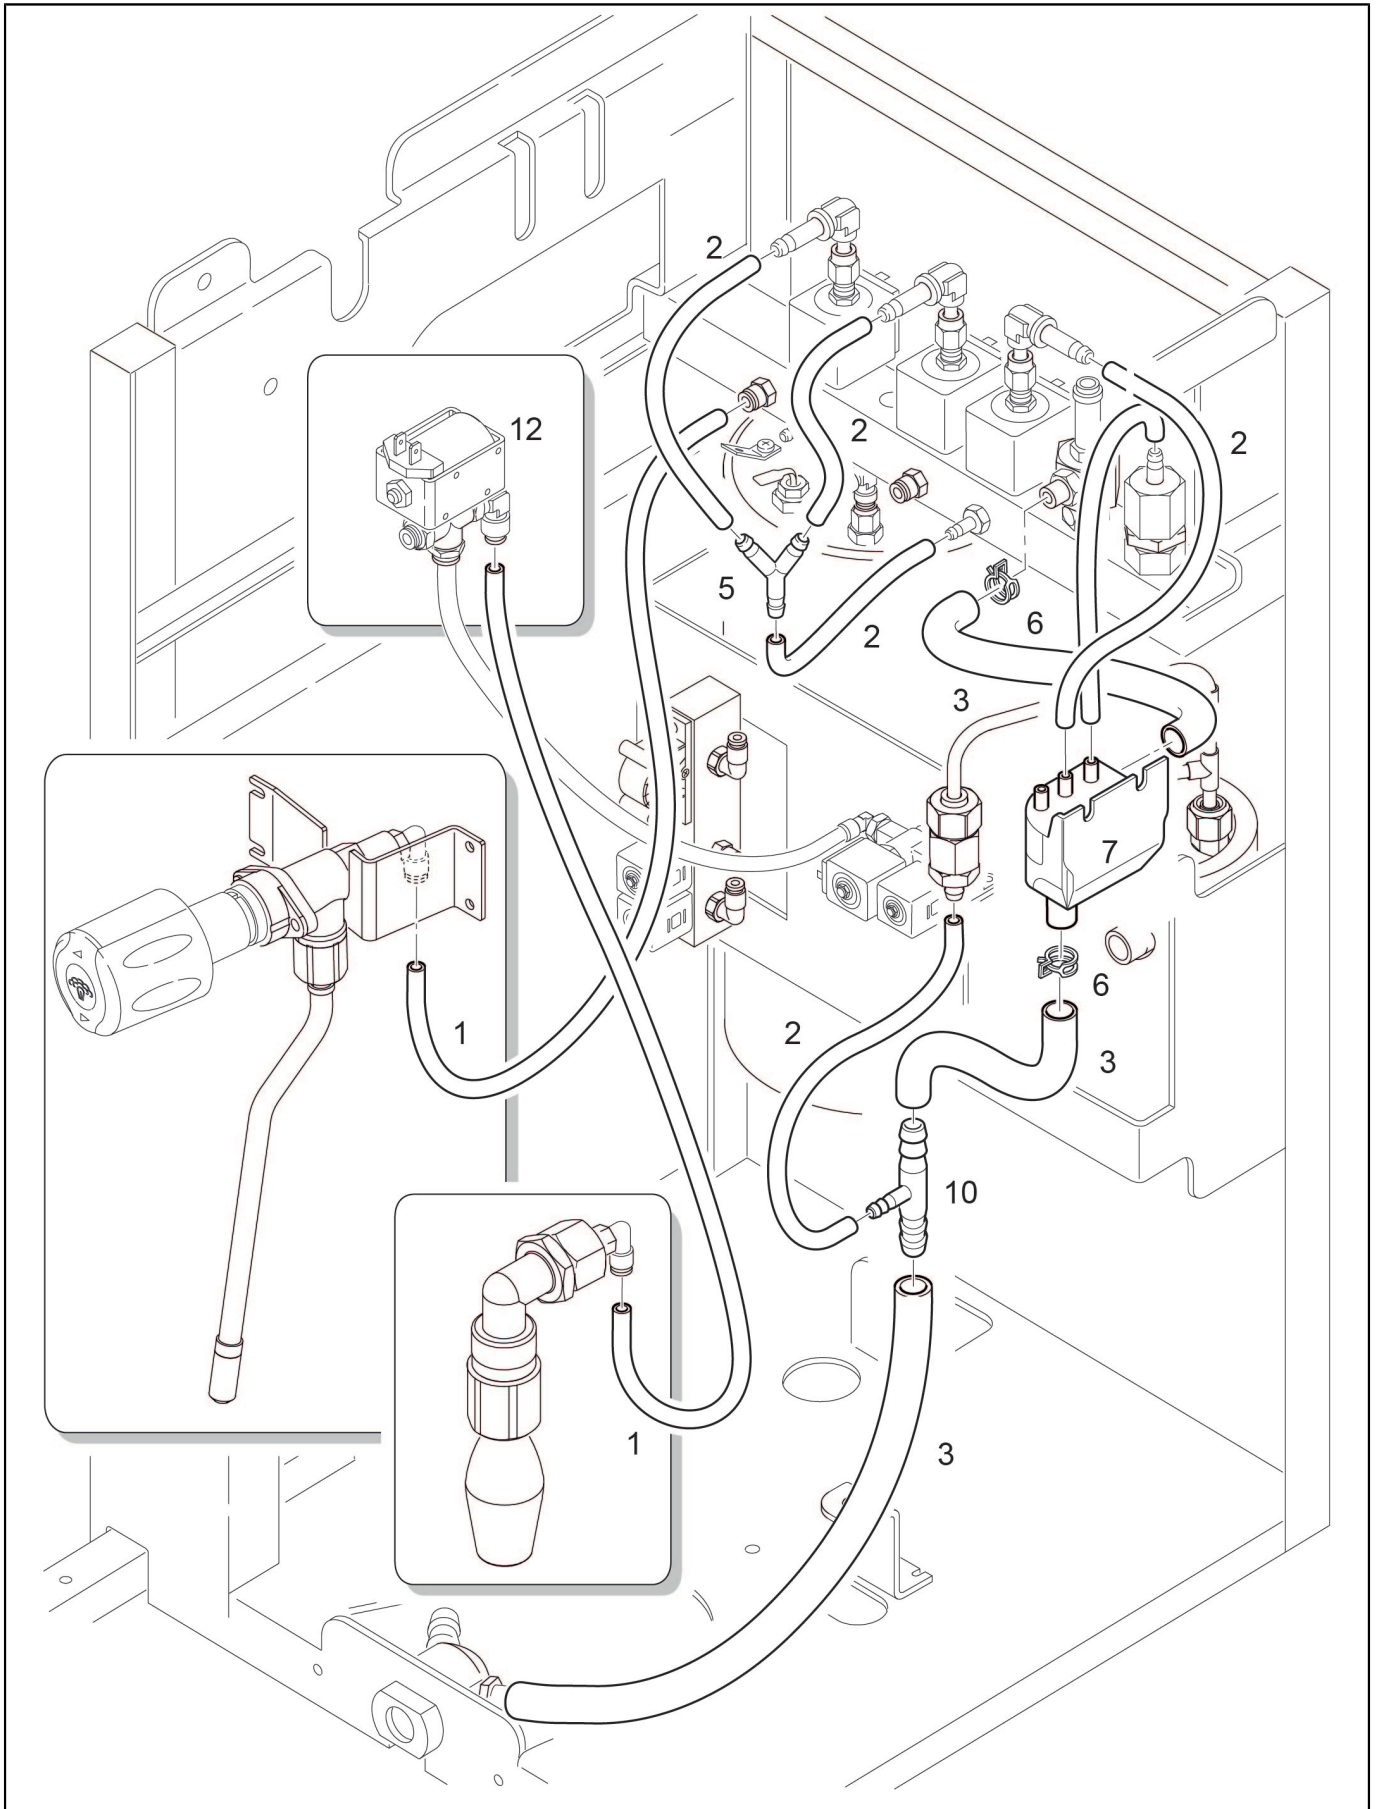

POS.	CODE	DESCRIPTION	REMARQUES
1	38228073	Flexible Teflon Fep D. 6 X 4	
2	00004474	Flexible Silicone D. 8 X 5 Mm	
3	00004473	Flexible Silicone D. 14 X 9 Mm	
	10700281	Kit Tuyau De Drainage	
5	69200162	Raccord En Y Tuyau Silicone D.6	replacement for 69200118 / Ersatz für 69200118
6	00055795	Bride De Tuyau Cable 17,3 Mm	
7	10700232	Valve Bac De Recuperation	
10	00045714	Connecteur En T De Reduction D. 12 - 6 - 12 Mm	
11	00045714	Connecteur En T De Reduction D. 12 - 6 - 12 Mm	
	00100862.003	Kit Tuyau De Drainage	
12	34040156	Vanne 3/2 24V