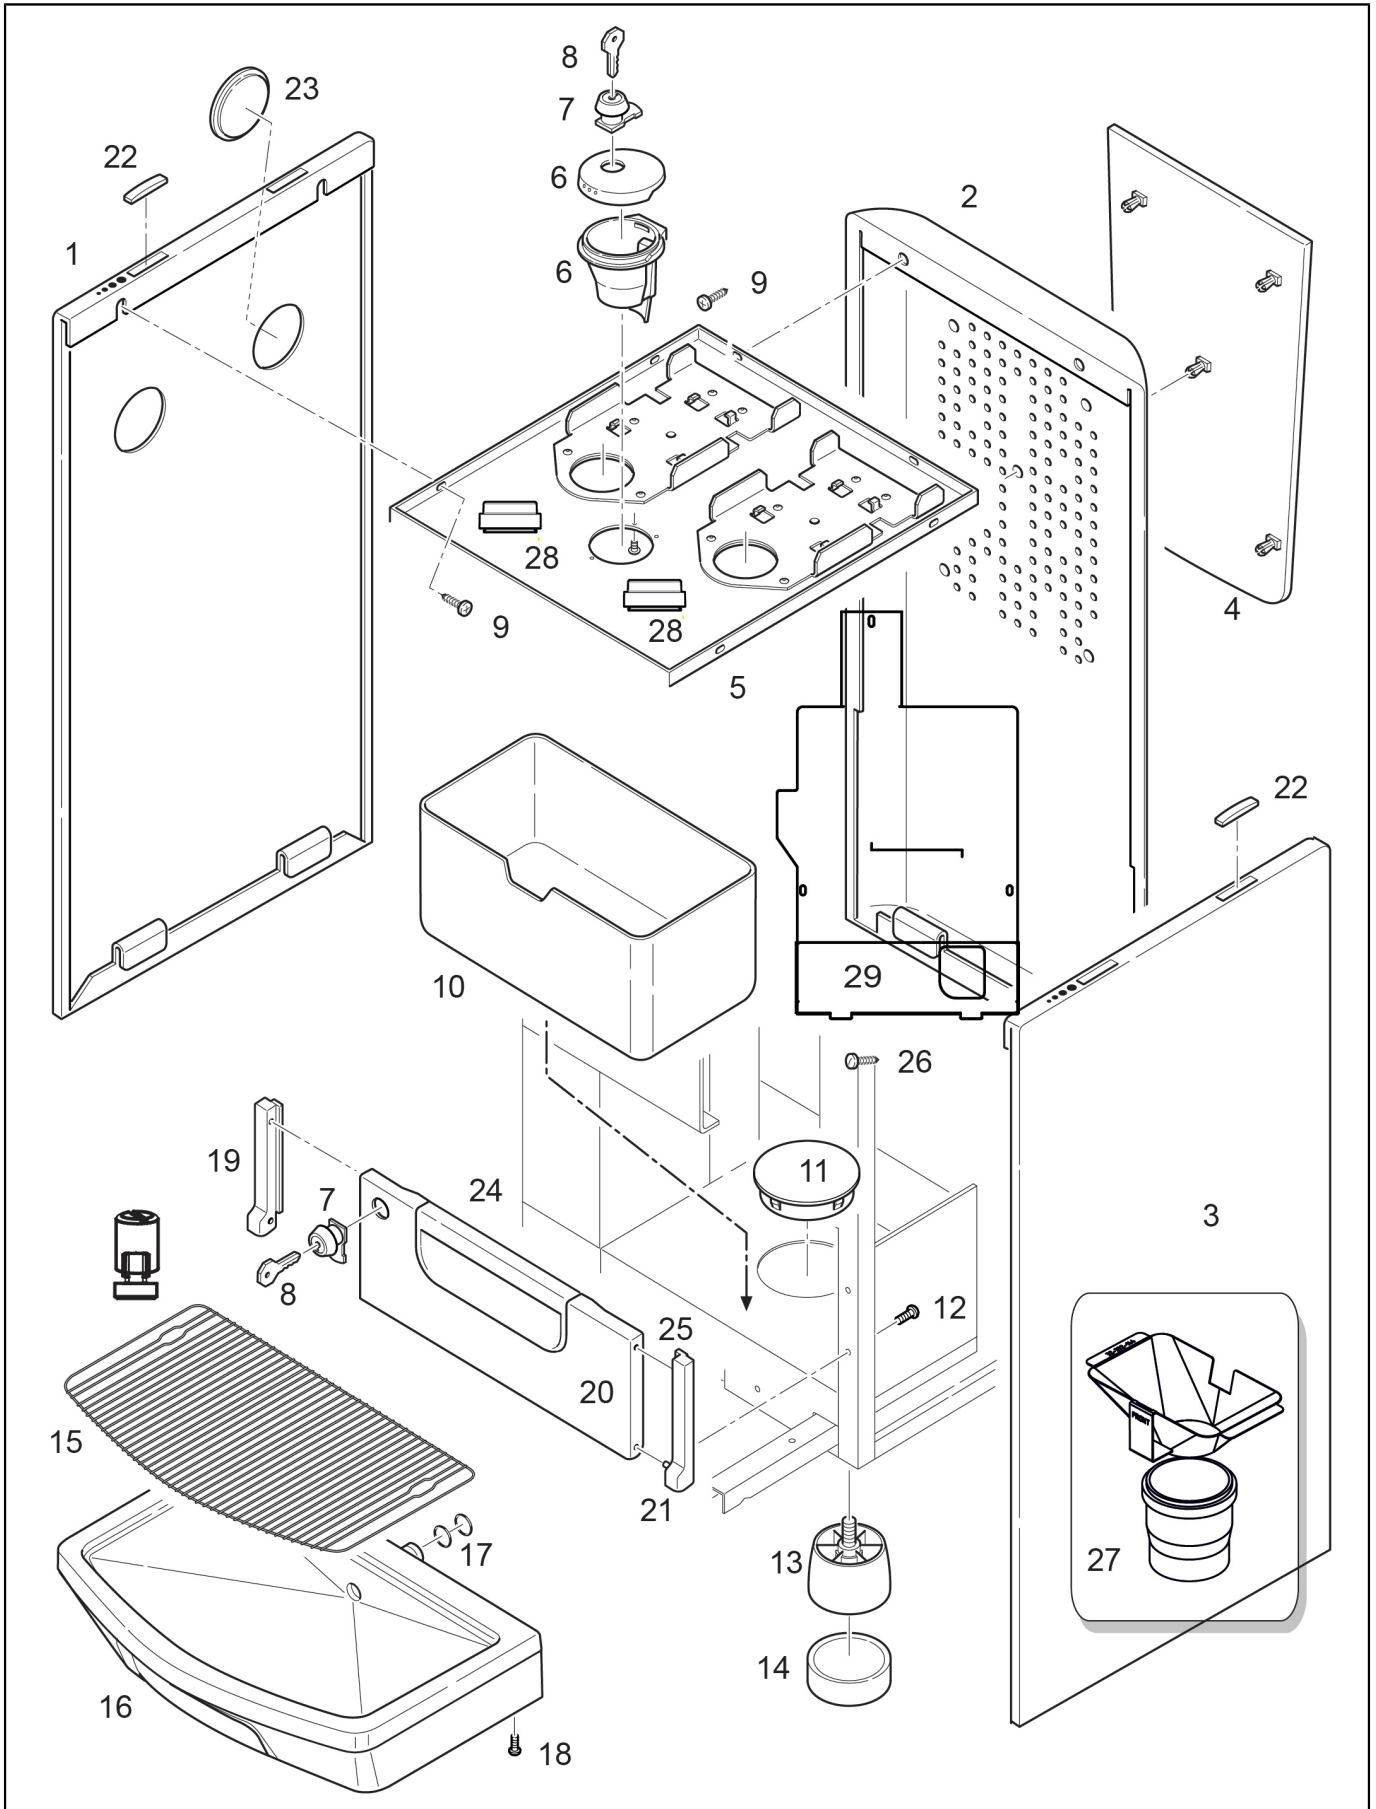

POS.	CODE	DESCRIPTION	REMARQUES
26	32331435	Support C Pour Raccordement Ajouts	
	37040410	Vis M 4 X 10	
	37320603	Ecrou Prisonnier Fixation Groupe M4	
27	10701527	Kit Direct Entonnoir Dechets 2018	
28	36990025	Joint (Collier) / Broyeur	
29	32331698	CHIUSURA POSTER.CASSETTO FONDI CAFFE'ONE -AI-	
	37040410	Vis M 4 X 10