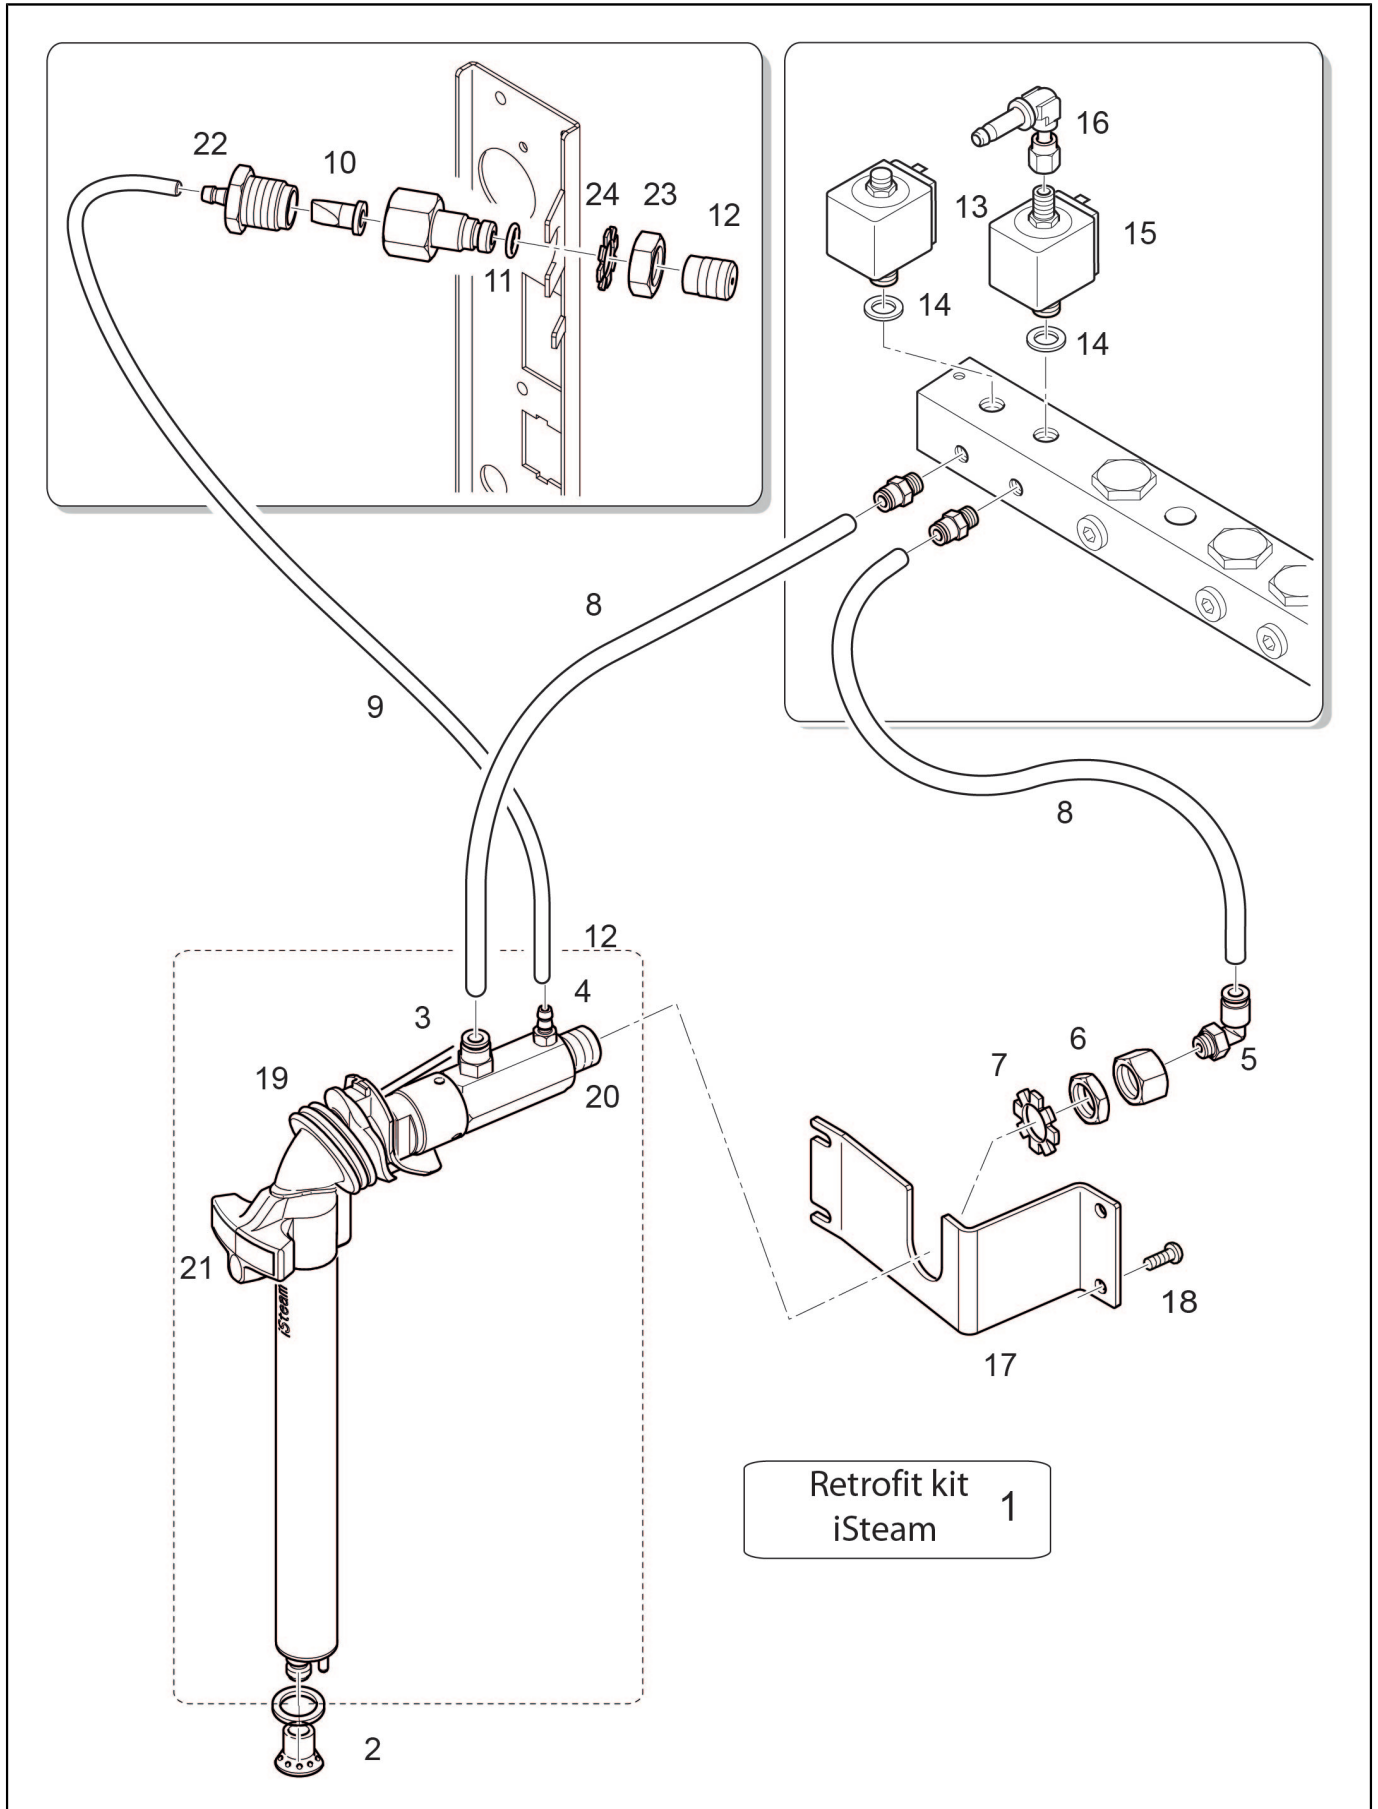

POS.	CODE	DESCRIPTION	REMARQUES
1	10701627 10705590	Kit Retrofit Isteam One/19 Essai Isteam	250mm
2	23000098V 36404022	Vaporisateur Isteam Joint torique 6,4 X 1,9 R5A	
3	69200135	Connecteur Droit G1/8 X 6	
4	23000100	Support Joint Venturi Isteam	
5	69200140	Connecteur Coude 6 X G1/8 Ppsu	
6	26220005	Ecrou Plat 3/8	
7	37431600	Rondelle Dentee Exterieur D16	
8	38228073	Flexible Teflon Fep D. 6 X 4	
9	00050010.001	Flexible Silicone D. 6,0 X 3,0 Mm	
10	10701437 36230017 36230021	Valve Entree Air Isteam/17 Valve Duckbill Valve Duckbill	Replacement for 36230017 / Ersatz für 36230017
11	10701437 36404013	Valve Entree Air Isteam/17 Joint Torique Silicone 2031	
12	23000092 23000093 23000192	Limiteur Debit 0,25 Isteam/Yousteam Limiteur Debit 0,35 Isteam/Yousteam Limiteur Debit 0,15 Isteam	
13	00100559.001 00100560.001	Kit Operateur 2/2 Voies Eau T30 (Acl) Piston 2/2 Eau T30 (Acl)	
14	00100013.001	Joint Torique 17,17 X 1,78 F	
15	00100016.005 00100116.005	Piston 3/2 Vapeur T30 (Acl) Kit Operateur 3/2 Voies Vapeur (Acl) T30	
16	00057912	Coude Filete, Male. 6 Mm X G1/8	
17	32331413	Support	
18	37040410	Vis M 4 X 10	
19	36990024	Collier Isteam	
20	36404054	Joint Torique 12,42 X 1,78 V 70Sh 2050	
21	10701363	Clavier Isteam/16	
22	36990058	RUBBER HOLDER AIR ISTEAM	
23	37321201	Ecrou M12	
24	37431200	Rondelle Dentee D. 12,5