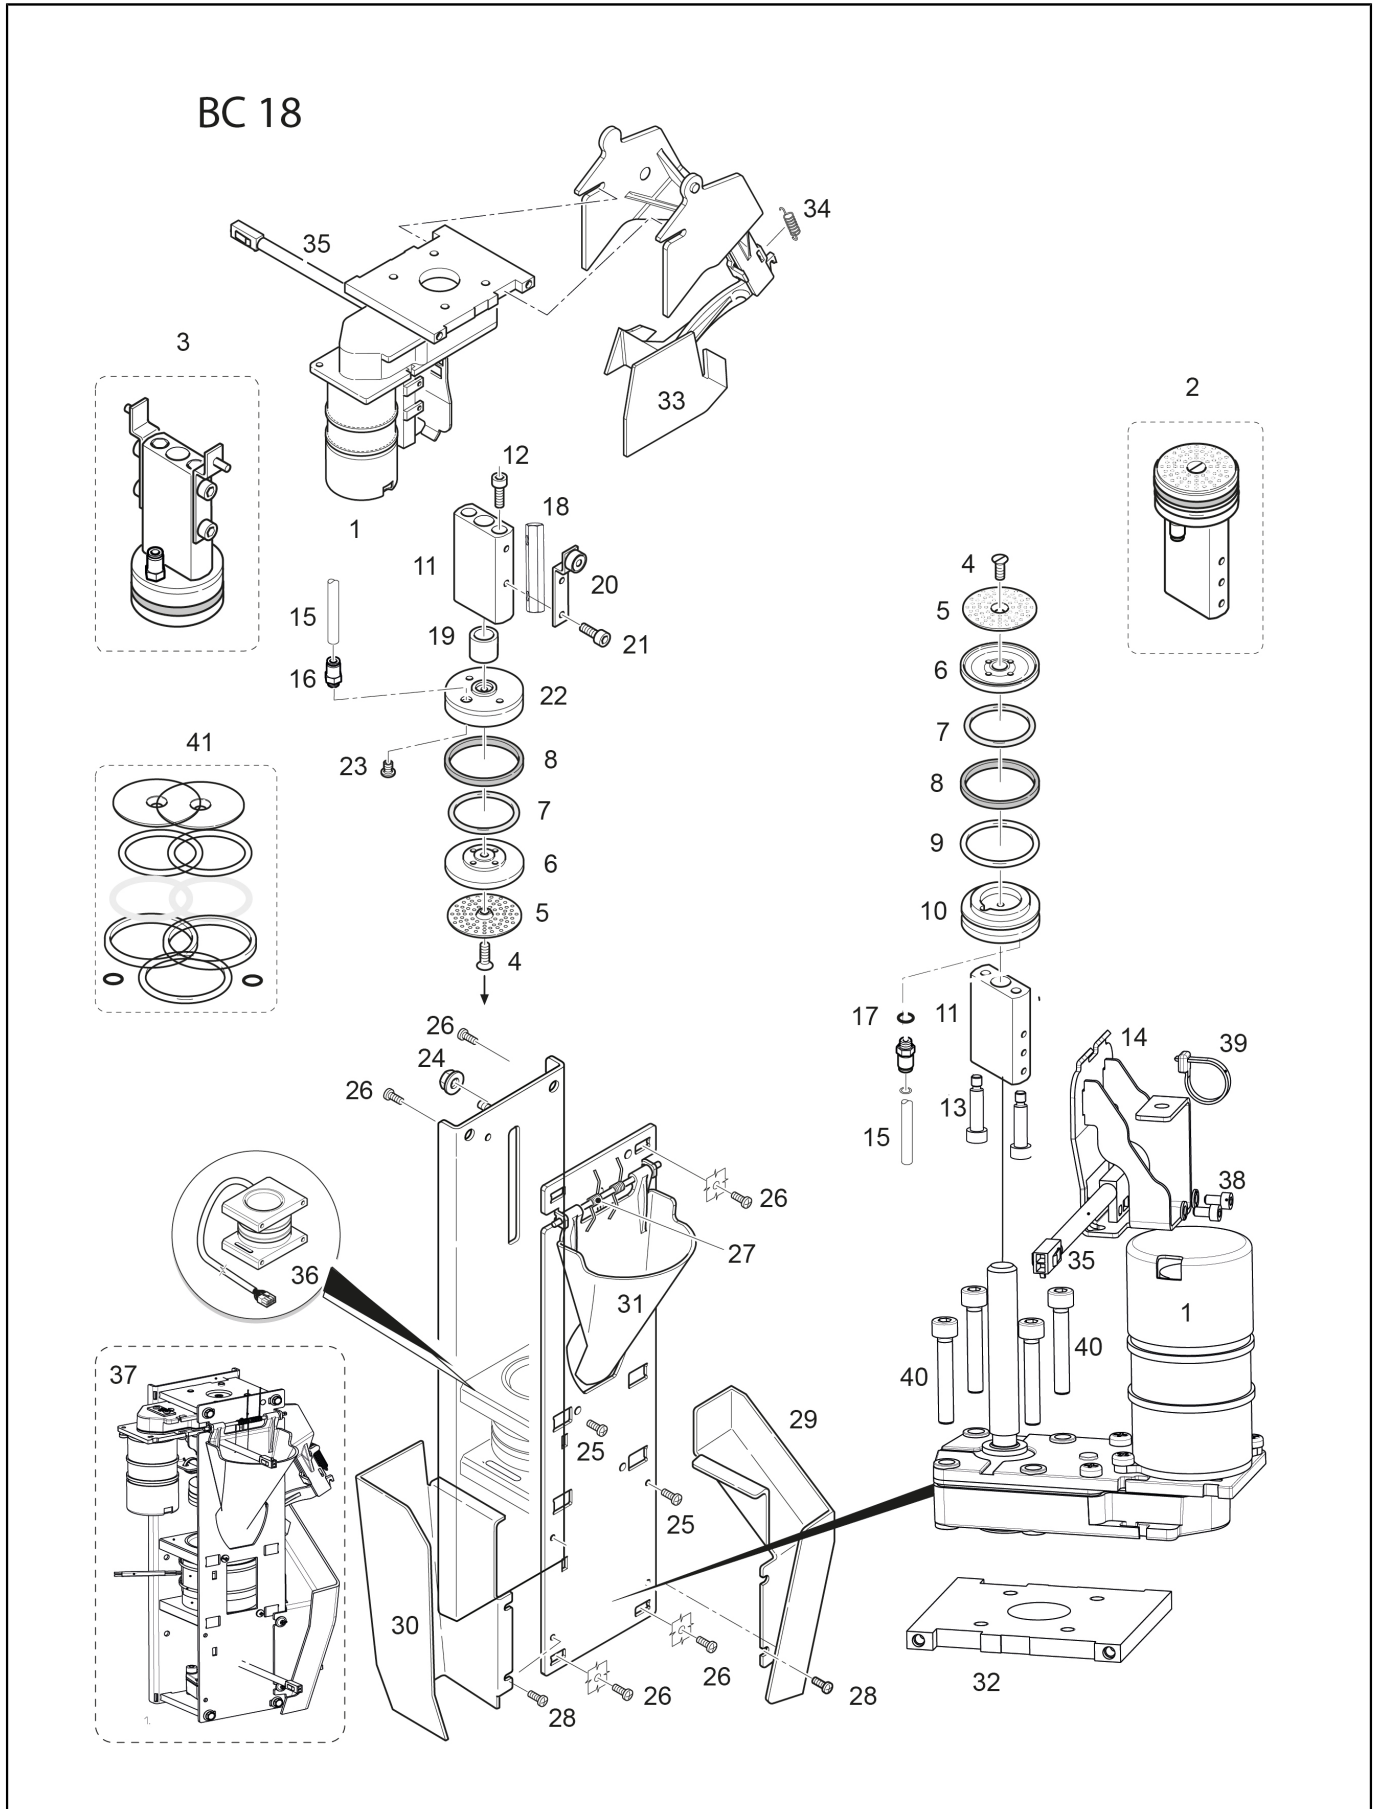

POS.	CODE	DESCRIPTION	REMARQUES
1	10701051	Moteur Broche Avec Capteur	for Egro ONE: S/N 12009467 PIN 108293
2	10700177	Piston Inferieur Bc18	
3	10700176	Piston Superieur Bc18	
4	00001176	Vis A T&#234;te Fraisee M4X12 Mm	
5	00060116	Tamis A Infusion D. 44 Mm	
6	00054861	Porte Filtre	
7	00100136.001	Joint Torique 31,35 X 3,53 Silicone 70Sh Rouge	
8	00039064	Anneau Turcon 39 X 44 X 4	
9	00100506.001	Joint Torique 36,09 X 3,53 Silicone 70Sh	
10	36930110	Piston Inferieur Gr. Bc18	
11	10701050	Piston Arbre Avec Aimant	piston shaft for BC18, ATTENTION to the magnet position. (could be used also on L61 or previous groups, put the magnet on the opposite side) albero pistone per BC18, ATTENZIONE alla posizione del magnete. (può essere utilizzato su gruppi L61 o precedenti posizionando al contrario il magnete)
12	00000930	Vis A T&#234;te Creuse Hexagonale M5 X 25 Mm	
13	00048548	Vis A T&#234;te Creuse Hexagonale Pour Piston Peek M4 X	
14	32331498	Lame Guidage Piston	
15	38228072	Flexible Teflon Fep D. 4,0 X 2,5	
16	69200133	Connecteur Droit D.4 X M5	
17	00060283	Joint Torique 4 X 1,2 F	
18	00045032	Ecrou	
19	30001048	Entretoise Guide Piston	
20	32331443	Support Piston Superieur	
21	00000928	Vis A T&#234;te Creuse Hexagonale M4 X 10 Mm	
22	36930111	Groupe Piston Superieur Bc18	
23	00048550	Limiteur de debit D. 0,7	
24	00001521	Rondelle Eventail Captive M5	
25	37155011	Vis Atf Pt 4X10 Tcb Ph Inox	
26	37040409	Screw M4 X 8 Te	
27	00060858	Essai Transmission	
28	00046844	Vis M4 X 8 Mm	
29	38120120	Protection Moteur Broche	
30	00048747	Glissiere Tiroir A Marc	Fit for all generation brewing unit (L61/BC18)/ passt für alle Generationen von Brühgruppen (L61/BC18)
	38120119	Glissiere Tiroir A Marc	does not fit for Automatic spout - use metal version 00048747 / passt nicht für Automatischen Auslauf - Metall Ausführung verwenden 00048747
31	38120115	Entonnoir Cafe En Poudre	
32	24300010	Plaque Moteur Broche	
33	10700178	Ejecteur Groupe D'Infusion	
34	39110026	Ejecteur Ressort	
35	34020125	Moteur De Broche De Fin De Course	
36	10701036	Chambre D'Infusion Bc18	
37	10054002	Groupe D'Infusion Bc18	
38	37060306	Vis M3 X 6 Tcei	
	37420300	Rondelle Elastique 3 X 0,8	
39	34200071	Fixation Bride Cable	
40	00000935	Vis A T&#234;te Creuse Hexagonale M5 X 30 Mm