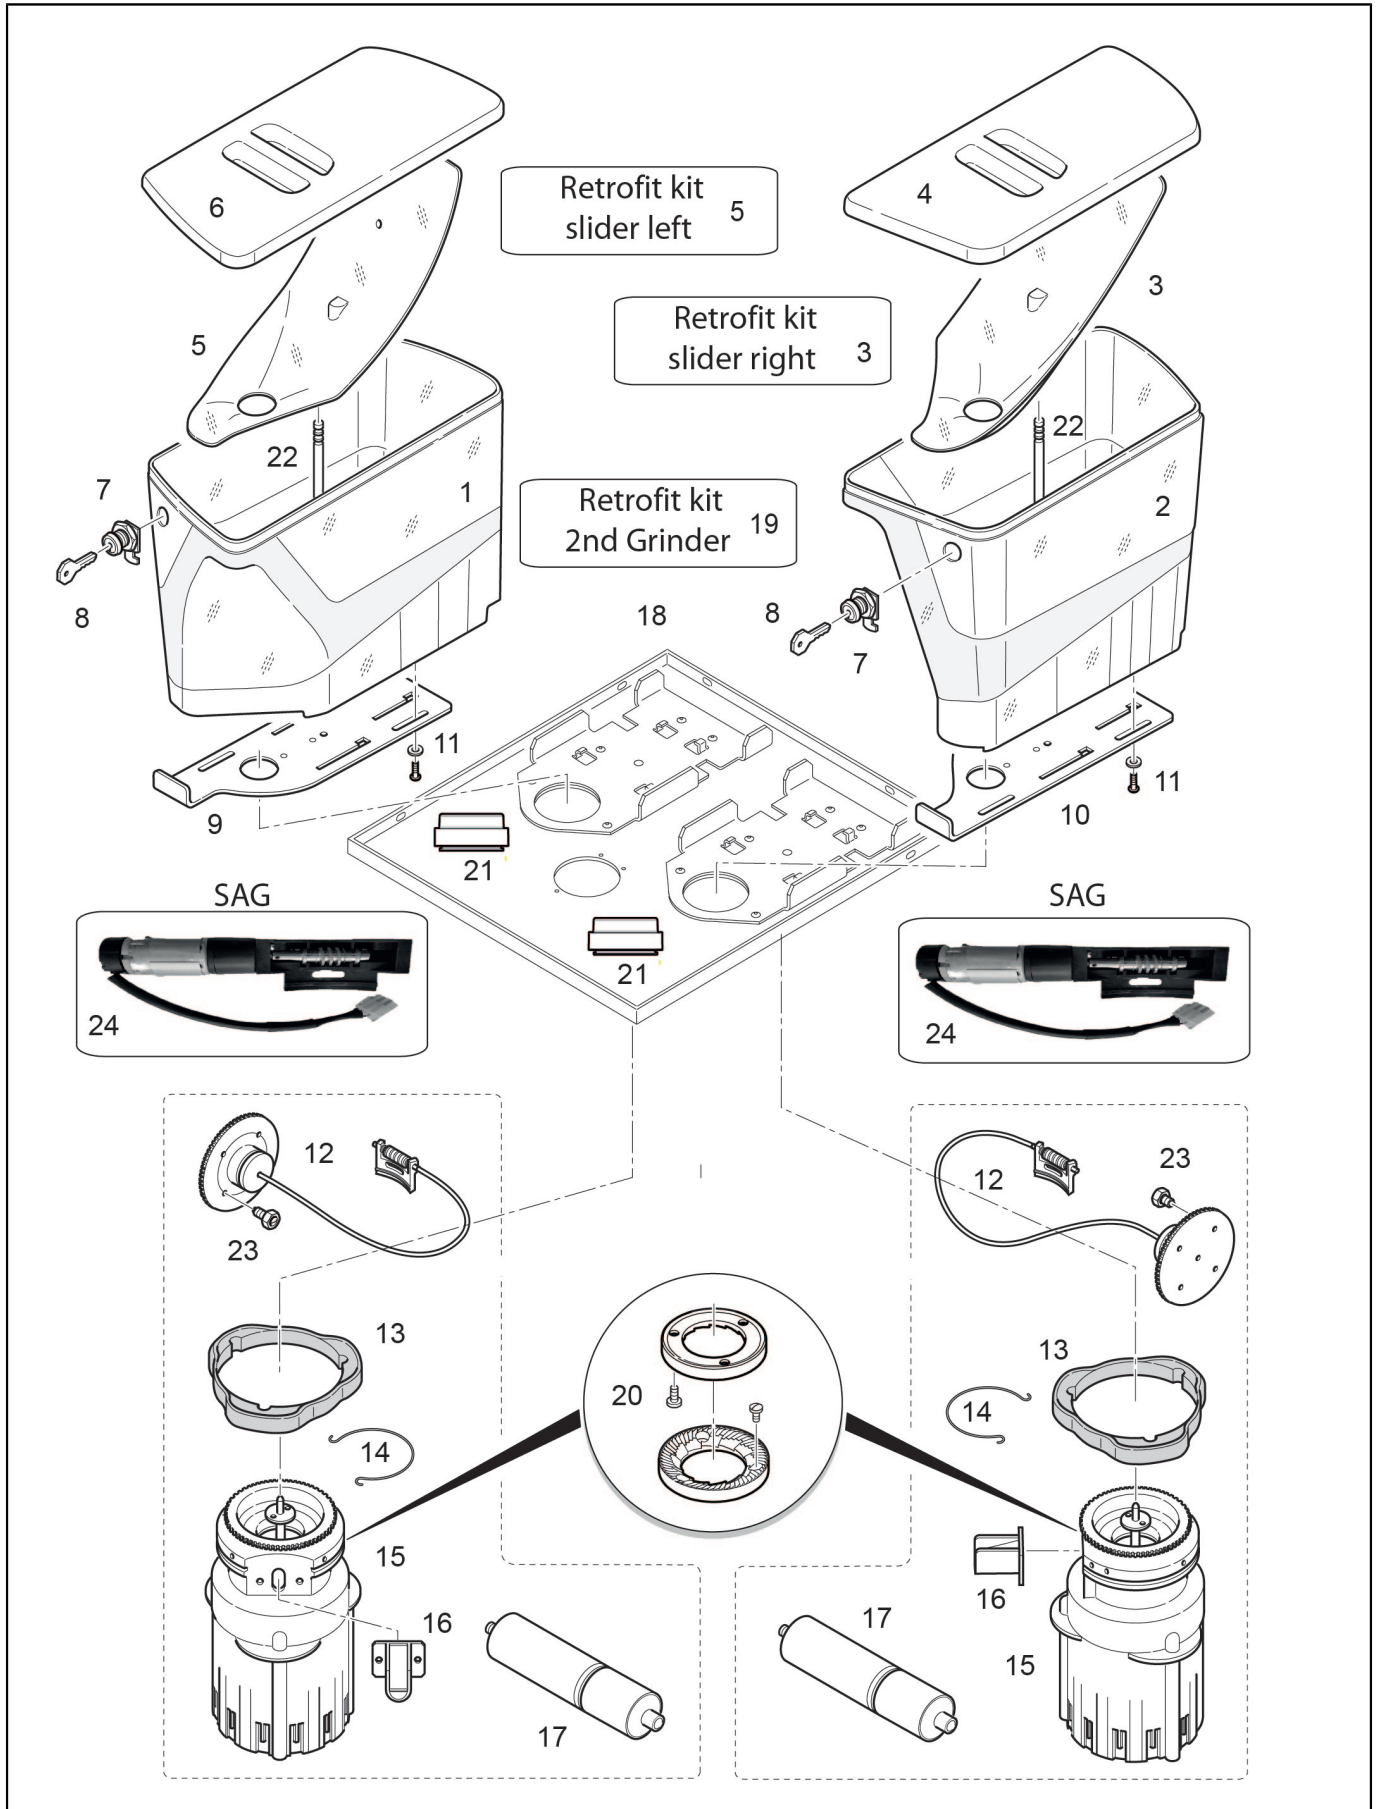

POS.	CODE	DESCRIPTION	REMARQUES
1	00100878.001	Essai Tremie A Grains Gauche Sans Verrouillage	
	00100878.002	Essai Tremie A Grains Gauche Avec Verrouillage	
2	00100877.001	Essai Tremie A Grains Droit Sans Verrouillage	
	00100877.002	Essai Tremie A Grains Droit Avec Verrouillage	
3	38120580	Glissiere Tremie A Grains Droit One/15	
4	38120075	Couvercle Pour Tremie A Grains Droit	
5	38120581	Glissiere Tremie A Grains Gauche One/15	
6	38120076	Couvercle Pour Tremie A Grains Gauche	
7	10705529	Essai Verrou Ronis M15X17,5 Avec Crochet 25,5Mm	
	69000337	Verrouillage 90 M15 X 17,5	
8	69000339	Cle Serie Code 200C	
9	32331404	Glissiere Tremie A Grains Gauche	
10	32331403	Glissiere Tremie A Grains Droite	
11	37113508	Vis Autotaraudeuse M3X8	
	37410300	Rondelle Plate D3.2X9	
12	10701209	Reglage Broyeur Droit/15	
	10701210	Reglage Broyeur Gauche/15	
	10705715	Reglage Broyeur Gauche (Chassis Soude)	
	10705716	Reglage Broyeur Droit (Chassis Soude)	
13	36990026	Bloc Silencieux Caoutchouc One	
14	00101048.001	Ressort D'Arr#234;t	
15	10705713	Essai Broyeur 220V - 50/60Hz Droit	
	10705714	Essai Broyeur 220V - 50/60Hz Gauche	
16	00100565.001	Bec Poudre (Standard)	
17	00101070.001	Condensateur 14 Mf 400Vac P2 UI	
	34020034	Condensateur 12,5Mf 450V UI	
18	10705706	Couvercle Superieur Broyeurs 2	
	10705717	Couvercle Superieur Broyeur 1	
19	00101000.001	Retrofit Kit 2Eme Broyeur	
20	00046933	Plaques Broyeur, Paire D. 54Mm Avec Vis	
21	36990025	Joint (Collier) / Broyeur	
22	23000128	Axe Tremie A Grains One Self	
23	69200073	Vis De Blocage M8	
24	34010015A	Moteur 24V Sag Avec Codeur