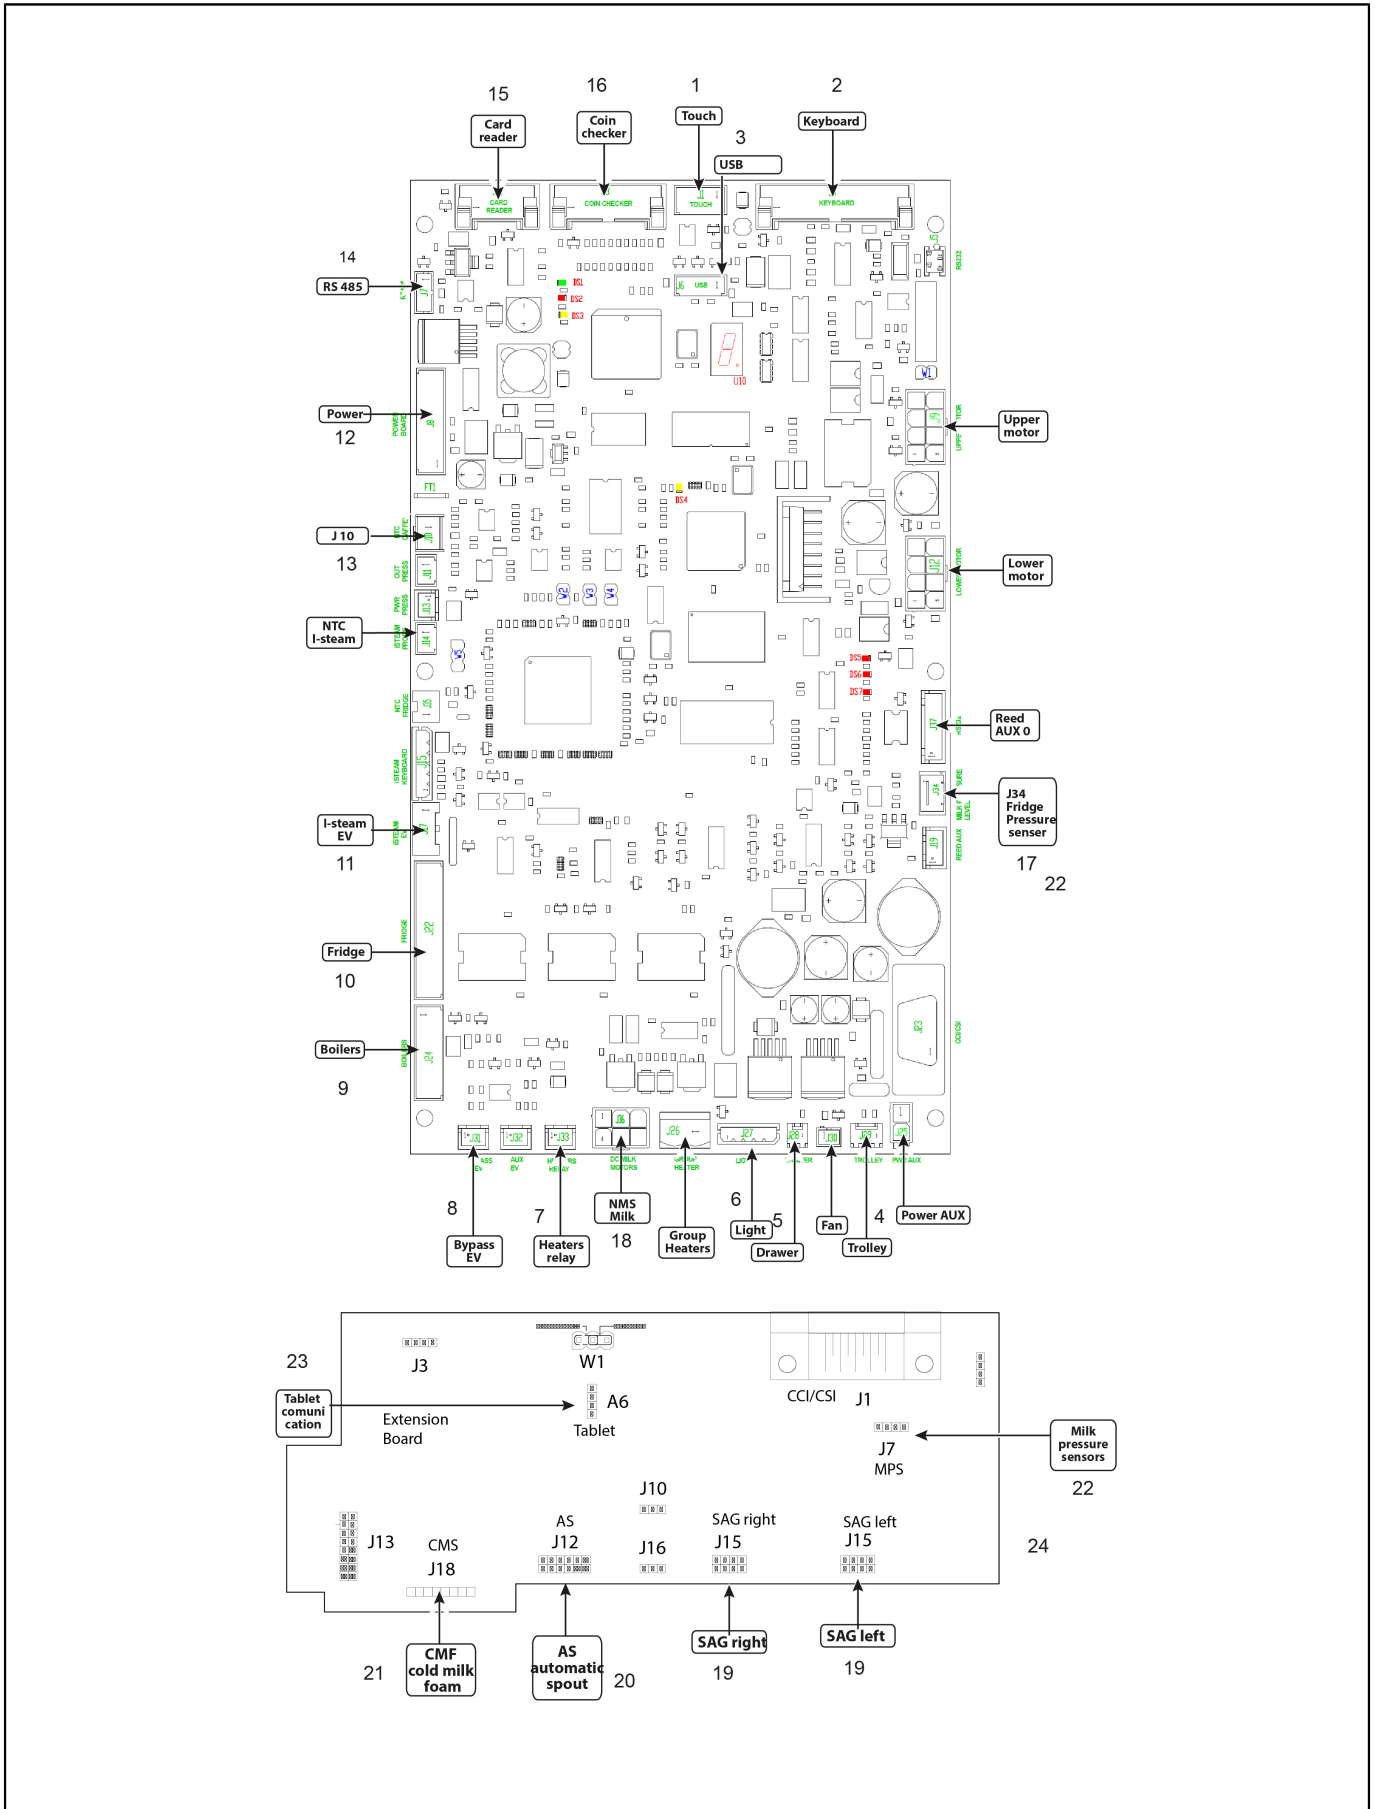

POS.	CODE	DESCRIPTION	REMARQUES
1	10110705	Jeu Cablage Ecran Tactile One	
2	00044846	Cable Plat 600Mm	
3	10110706 34070075	Cable D'Extension Usb Jeu Cablage J6 Avec Connecteur Usb (Touch Pad)	
4	10110714	Jeu Cablage J29	
5	10110717	Jeu Cablage J28	
6	10705592	Module De Montage Usb Cable One	
7	10110716	Jeu Cablage Relais J33	
8	10110704 10110867	Jeu Cablage J31 Derivation One Vannes De Cablage Sirai	
9	10110867	Vannes De Cablage Sirai	
10	10110709 10110715 10110759 10110821 10701324	Jeu Cablage J22 Ks7 Jeu Cablage J22 Lait Rapide One Cablage Module Pompe Lait Ks9 Jeu Cablage J22 One Lait Rapide Nms Kit Rallonge - Refrigerateur Sous-Comptoir	
11	10110703 10110874	Jeu Cablage J17 Isteam Cablage Electrovanne Isteam 3Vannes Cc	
12	10110712	Set conduite J10	
13	10110701	Cable Alimentation-Cpu One	
14	10110728	Cablage Module Poudre - Machine A Cafe	
15	10110001 10110002	Cable Plat Systeme Payant Machine 16 Poles Cable Plat Carte Puce 10 Poles	
16	00034550 34200071 34200301	Cable Tie 2,5 X 200 Mm Fixation Bride Cable CLAMP L.155X4,8MM	
17	10110835 10110837 10110839 10110976	Jeu Cable Capteur Pression Nms 1Lait Rallonge Capteur Pression 4 Poles Jeu Cable Capteur Pression 2Lait Cable Capteur Lait Nms	Kabel Drucksensor von Maschine / cable pressure sensor from machine
19	10110962	Cablage Sag	
20	10110961	Cablage As	
21	10110959 10110960	Cablage Module Pompe Vanne Cmf Ks9 Cablage Vannes Cmf	
22	10110835 10110837	Jeu Cable Capteur Pression Nms 1Lait Rallonge Capteur Pression 4 Poles	
23	10110958	Cablage Tablette Byo Fix	
24	34070236	Cable Affichage Bouton Byo