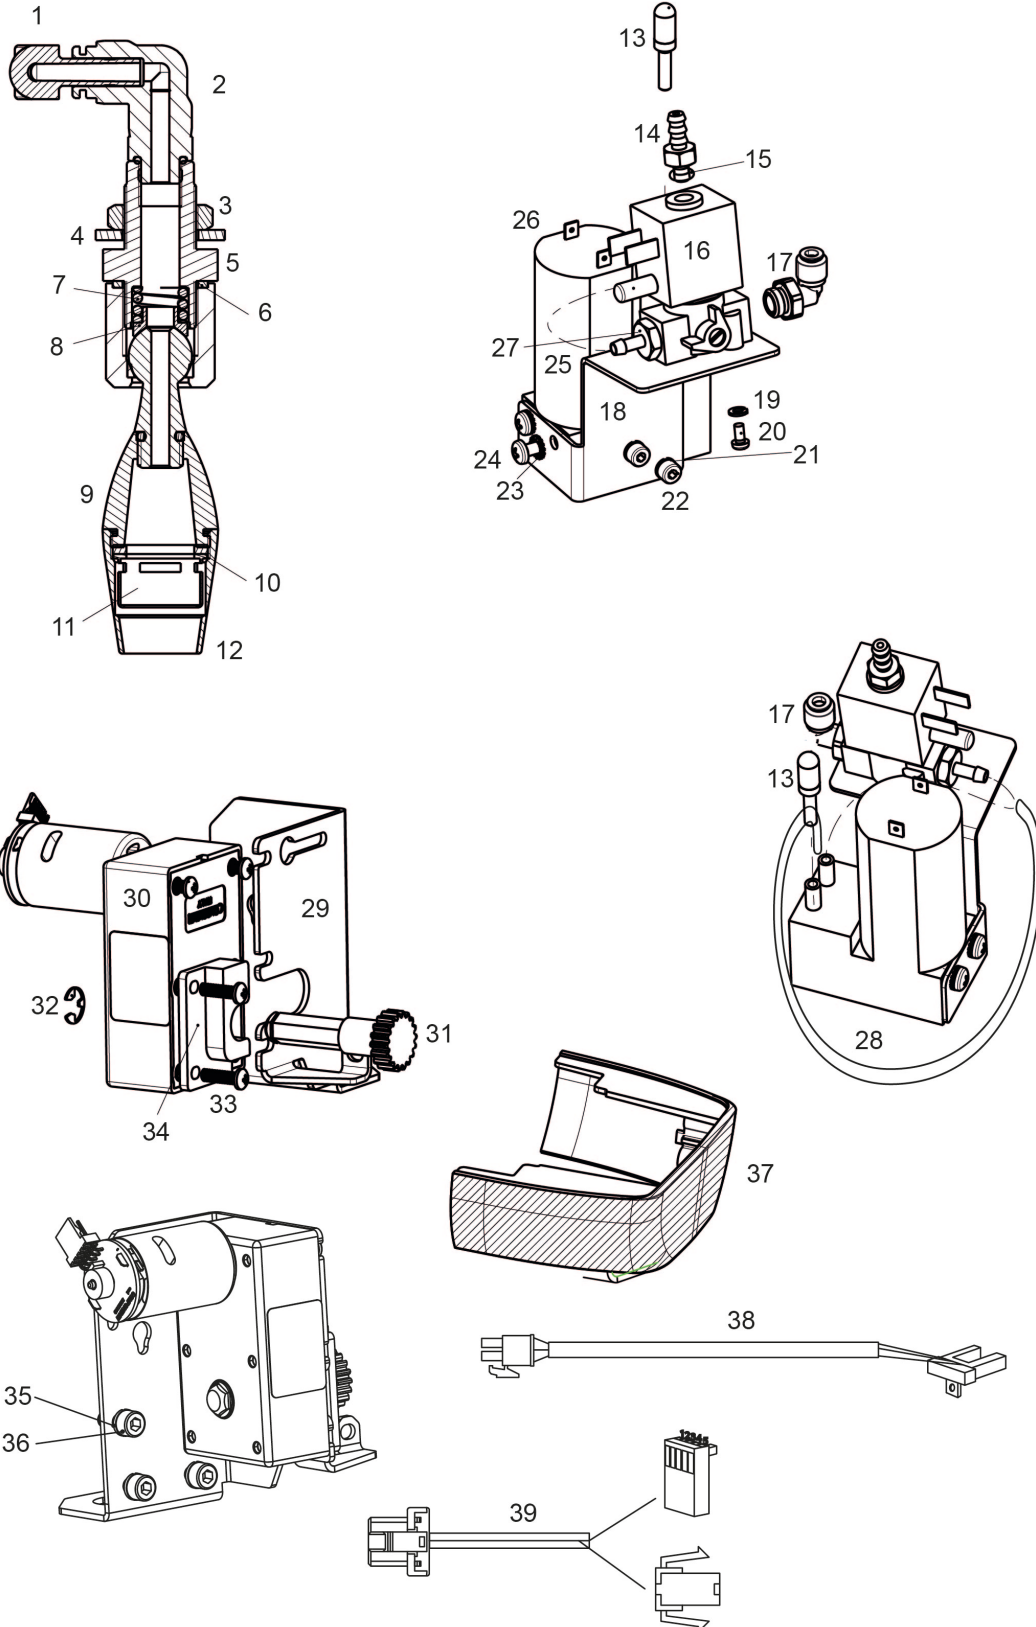

AS automatic spout option

POS.	CODE	DESCRIPTION	REMARQUES
1	69200130	Raccordement Coude 6X6	
2	69200140	Connecteur Coude 6 X G1/8 Ppsu	
3	26220005	Ecrou Plat 3/8	
4	37431600	Rondelle Dentee Exterieur D16	
5	23000332	Raccordement Lance Eau Droite One As	
6	36220009	Note Sur L'Ecrou De Joint Teflon	
7	39110038	Ressort De Raccordement Robinet Vapeur	
8	36930016	Joint Raccordement Teflon Lance Vapeur	
9	10049014	Sortie Eau	
	36404022	Joint torique 6,4 X 1,9 R5A	
10	36301040	Joint Torique Filtre Brise-Jet	
11	25135019	Buse De Melange	
12	25135017	Vaporisateur Eau Piece Superieure	
13	69150018	Filtre Pompe A Air Nms	
14	23000277	Limiteur De Debit D. Raccord 3 Mm M5 X 6	
15	36404056	Joint Torique 3,68X1,78 Epdm 70Sh Nsf Teflon 2015	
16	34040158	Valve 3/2 24V 5,5W	
17	69200147	Connecteur Coude 4 X G1/8 Ppsu Petit	
18	32332077	Support Pompe A Air As	
19	37420300	Rondelle Elastique 3 X 0,8	
20	00001062	Vis A Tête Cylindrique Relevee M3 X 6 Mm	
21	37420401	Rondelle Elastique Diam.4	
22	00100001.208	Vis M4X8 Tcei Inox	
23	37430400	Rondelle Dentee D4	
24	00001069	Vis Tcb Croisee Ph Inox M4X6	
25	34011038A	Pompe A Air 24Vdc/16	
26	34200358	COPRIPUNTALE D.4.8 L.13	
27	00054938	Mamelon Male Filete Avec Rondelle G 1/8 Et Joint	
28	00049209	Flexible Silicone D. 7,0 X 3,0 Mm	
29	32332038	Support Moteur As	
30	34010014	Moteur Codeur 24V As	
31	36990083	Roue D'Engrenage Avec Arbre	
32	37510600	Anneau Elastique D. 6	
33	37155012	Vis 4 X 14 Tcb Ph	
34	38120317	Support Roulement A Engrenages	
35	37420501	Rondelle Elastique Diam.5	
36	00000932	Vis A Tête Creuse Hexagonale M5 X 12 Mm	
37	38120589	Sortie Protection Esthetique One As	
38	34070313	Glissiere Capteur As	
39	10110961	Cablage As	