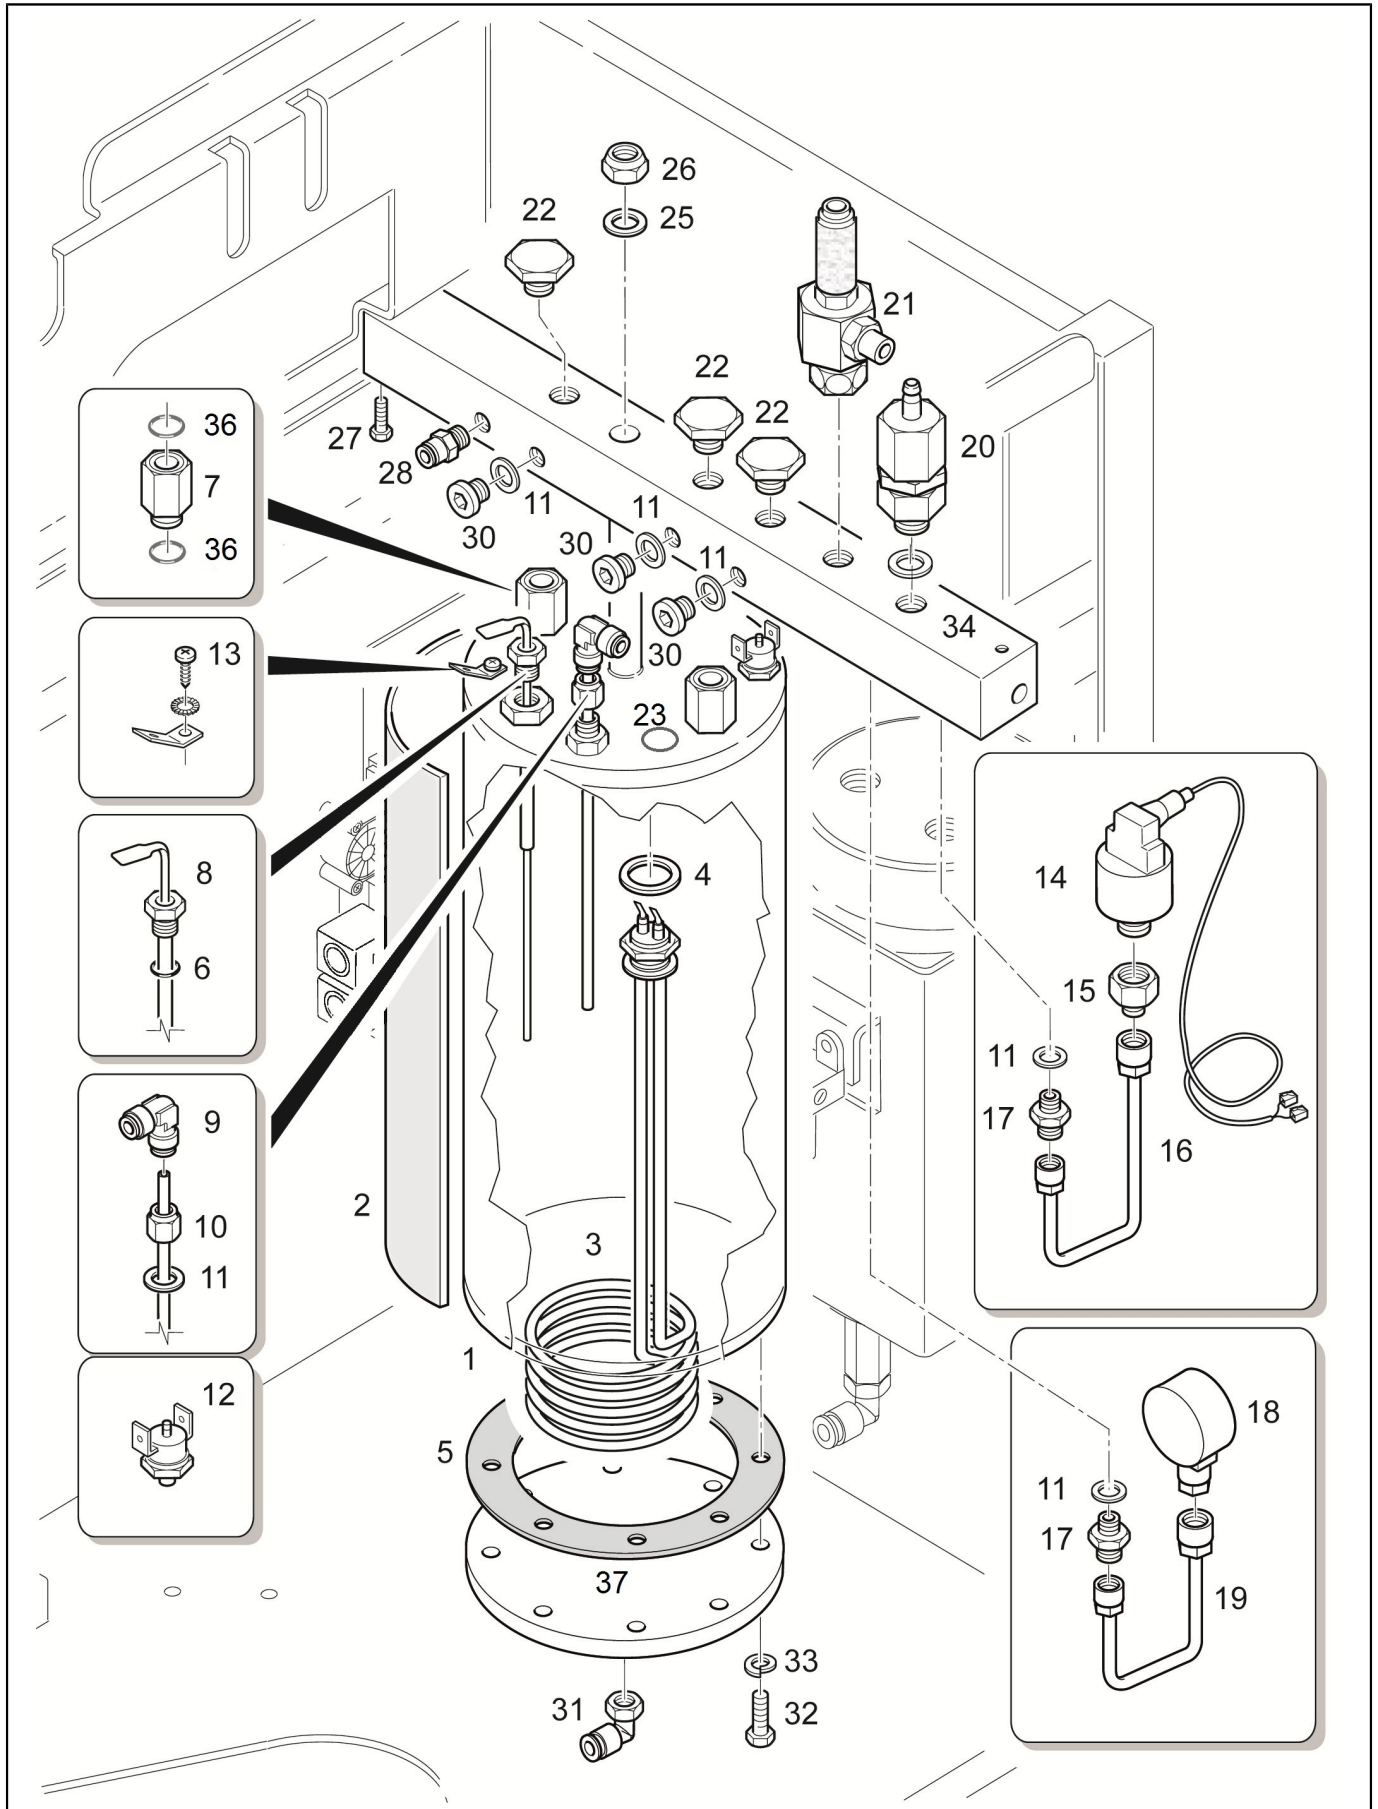

POS.	CODE	DESCRIPTION	REMARQUES
1	00100802.001 10020018	Module De Montage Chaudiere Vapeur 3 Kw Module De Montage Chaudiere Vapeur 2,5Kw	
2	36901955 69000417	Bande Collante 3M 50Mmx55Mt Chaudiere Vapeur Isolation Chaudiere	
3	10701173 10701254	HEATING ELEMENT WITH GASKET 2500W/230V ONE Element Chauffant/15 230V/3Kw+Joint One-S50	
4	10700998 36201035	Kit Service Joint Chaudiere Vapeur Joint Resistance Chaudiere Vapeur Garlock Egro One	
5	00100351.001	Joint Chaudiere Vapeur	
6	00002240	Joint Torique 14 X 1,78 Epdm 70Sh	
7	00100267.001	Raccordement Vapeur	
8	00100268.002	Capteur Niveau 140 Mm Avec Joint G1/4	
9	00100793.001	Connecteur Coude 6 X 6 Mm	
10	30001047	Tuyau D'Aspiration	
11	27350014	Joint Cuivre 12,5X9,8X1,5	
12	00100300.001	Limiteur De Temperature 140 C	
13	34160024 37030408 37430400	Contact Lamellaire Vis M 4 X 8 Rondelle Dentee D4	
14	34200288	Capteur Pression	
15	00100869.001	Adaptateur Mamelon D. G 1/4 X 3/8	
16	10705232	Tuyau Pour Transducteur Pression	
17	00100059.001	Mamelon Double G 1/4 X G 1/4	
18	00100236.001	Manometre 4 Bars	
19	10705233	Tuyau Pour Manometre	
20	00044464 10060060 36220009 36404053	Joint 16,5 X 13,2 X 1,5 Cuivre Vanne De Vide Note Sur L'Ecou De Joint Teflon Joint Torique 5,28 X 1,78 Epdm	
21	00010152 00019974 00027170 00039067 00045682	Mamelon Filete Joint 14,8 X 9 X 2 Cuivre Ecrou De Raccordement G3/8 X 13,5Mm Clapet De Decharge, Vapeur Protection Eclaboussement-Flexible D. 16,0 X 45,0	
22	00060160	Vis De Fermeture En Laiton	
23	00056751	Broche De Guidage D.8X8	
25	37411001	Rondelle Plate D.10	
26	00001484	Ecrou M10	
27	37040510	Vism5 X 10Mm	
28	69200135	Connecteur Droit G1/8 X 6	
30	23000299	Bouchon G1/8 Chaudiere One/Zero	
31	69200141	Connecteur Coude G1/4X6 Ppsu	
32	37040621	Vis M 6 X 20 Inox	
33	37420601	Rondelle Elastique D. 6	
36	36404054	Joint Torique 12,42 X 1,78 V 70Sh 2050	
37	23000194	Plaque Chaudiere Vapeur 100 X 1/4