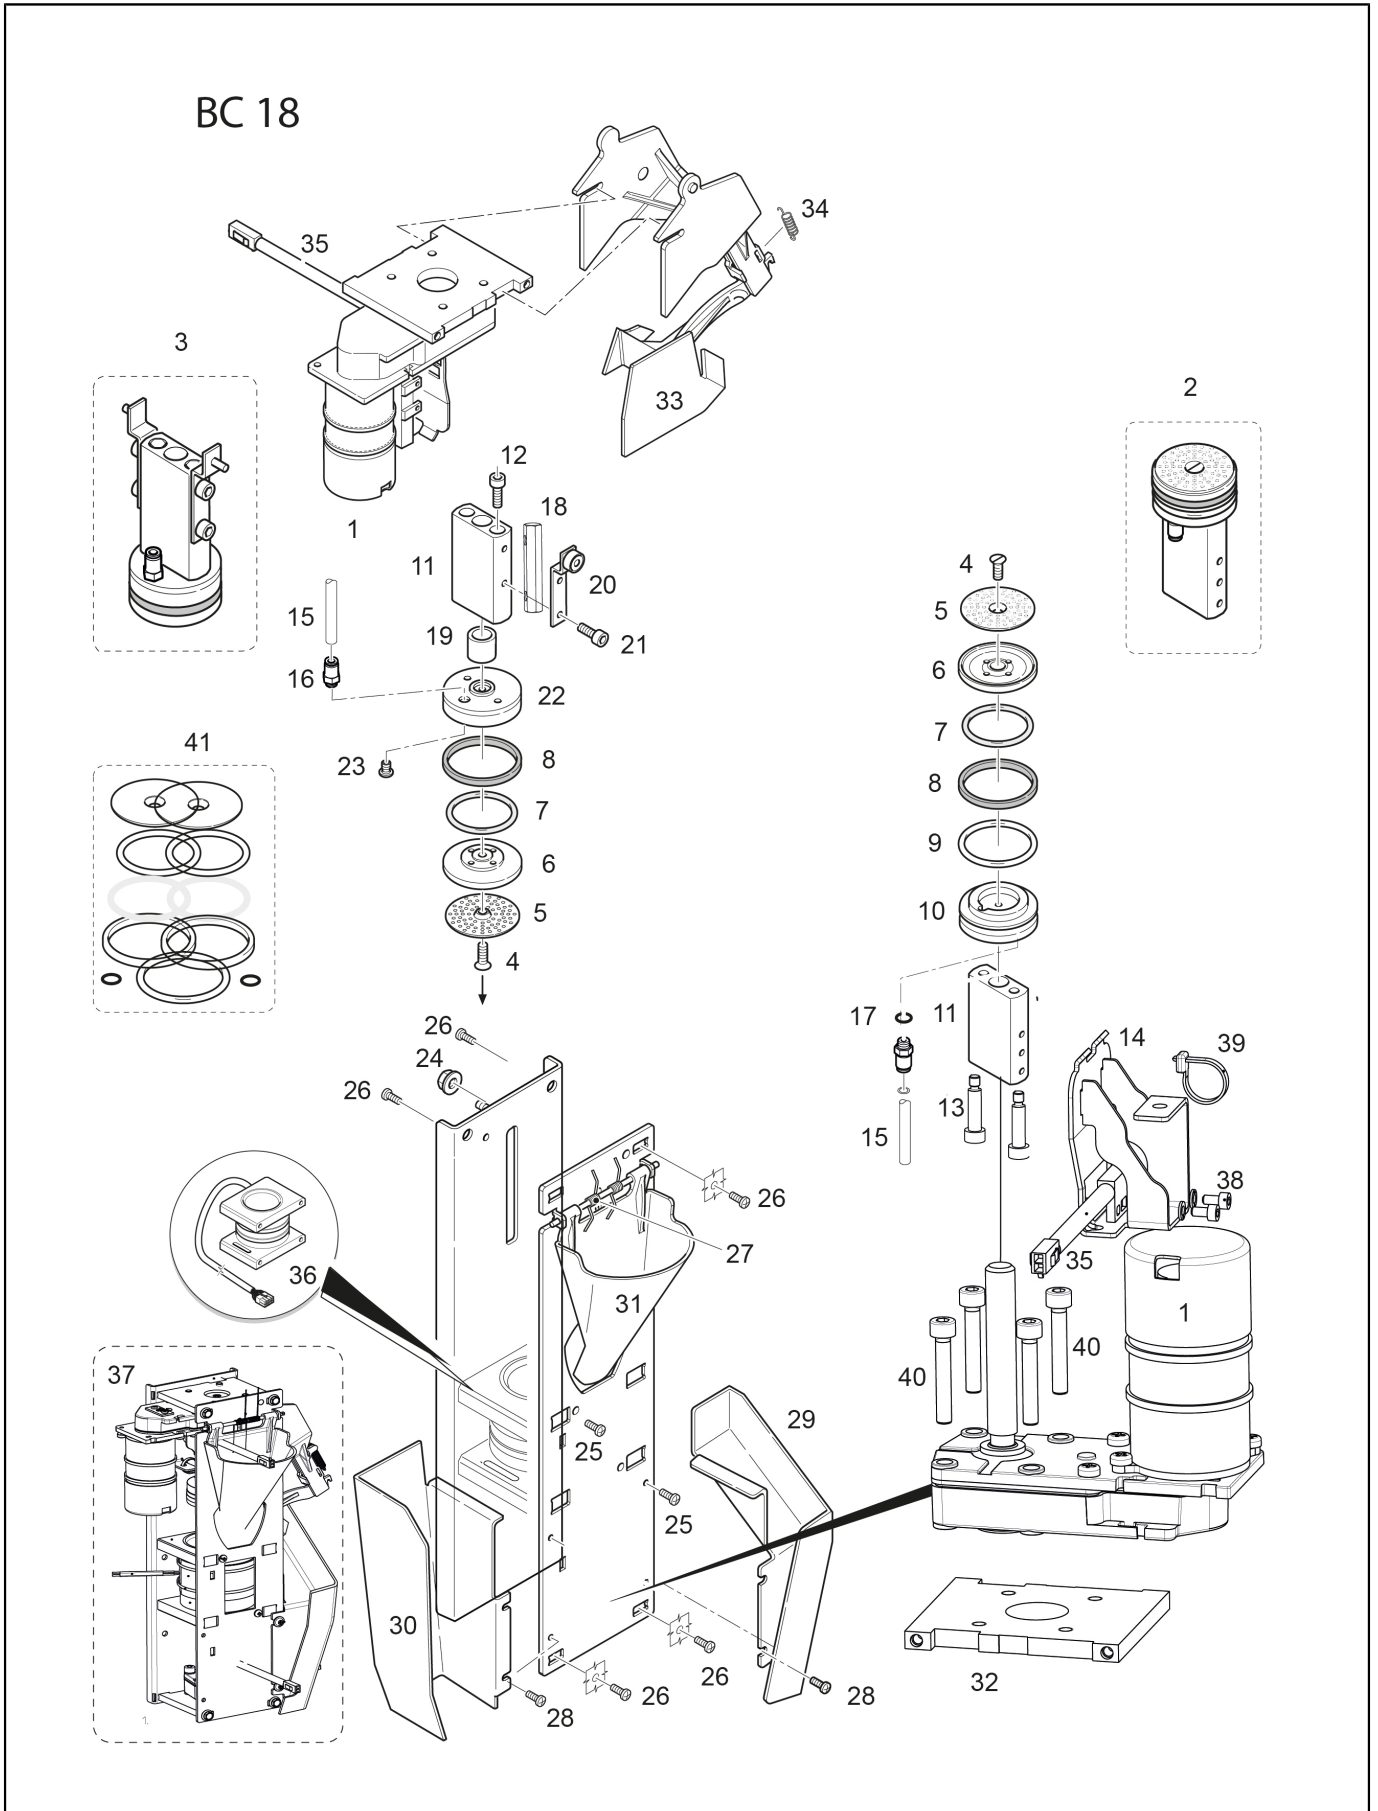

POS.	CODE	DESCRIPTION	REMARQUES
1	10701051	Moteur Broche Avec Capteur	for Egro ONE: S/N 12009467 PIN 108293
2	10700177	Piston Inferieur Bc18	
3	10700176	Piston Superieur Bc18	
4	00001176	Vis A T&#234;te Fraisee M4X12 Mm	
5	00060116	Tamis A Infusion D. 44 Mm	
6	00054861	Porte Filtre	
7	00100136.001	Joint Torique 31,35 X 3,53 Silicone 70Sh Rouge	
8	00039064	Anneau Turcon 39 X 44 X 4	
9	00100506.001	Joint Torique 36,09 X 3,53 Silicone 70Sh	
10	36930110	Piston Inferieur Gr. Bc18	
11	10701050	Piston Arbre Avec Aimant	piston shaft for BC18, ATTENTION to the magnet position. (could be used also on L61 or previous groups, put the magnet on the opposite side) albero pistone per BC18, ATTENZIONE alla posizione del magnete. (può essere utilizzato su gruppi L61 o precedenti posizionando al contrario il magnete)
12	00000930	Vis A T&#234;te Creuse Hexagonale M5 X 25 Mm	
13	00048548	Vis A T&#234;te Creuse Hexagonale Pour Piston Peek M4 X	
14	32331498	Lame Guidage Piston	
15	38228072	Flexible Teflon Fep D. 4,0 X 2,5	
16	69200133	Connecteur Droit D.4 X M5	
17	00060283	Joint Torique 4 X 1,2 F	
18	00045032	Ecrou	
19	30001048	Entretoise Guide Piston	
20	32331443	Support Piston Superieur	
21	00000928	Vis A T&#234;te Creuse Hexagonale M4 X 10 Mm	
22	36930111	Groupe Piston Superieur Bc18	
23	00048550	Limiteur de debit D. 0,7	
24	00001521	Rondelle Eventail Captive M5	
25	37155011	Vis Atf Pt 4X10 Tcb Ph Inox	
26	37040409	Screw M4 X 8 Te	
27	00060858	Essai Transmission	
28	00046844	Vis M4 X 8 Mm	
29	38120120	Protection Moteur Broche	
30	00048747	Glissiere Tiroir A Marc	Fit for all generation brewing unit (L61/BC18)/ passt für alle Generationen von Brühgruppen (L61/BC18)
	38120119	Glissiere Tiroir A Marc	does not fit for Automatic spout - use metal version 00048747 / passt nicht für Automatischen Auslauf - Metall Ausführung verwenden 00048747
31	38120115	Entonnoir Cafe En Poudre	
32	24300010	Plaque Moteur Broche	
33	10700178	Ejecteur Groupe D'Infusion	
34	39110026	Ejecteur Ressort	
35	34020125	Moteur De Broche De Fin De Course	
36	10701036	Chambre D'Infusion Bc18	
37	10054002	Groupe D'Infusion Bc18	
38	37060306	Vis M3 X 6 Tcei	
	37420300	Rondelle Elastique 3 X 0,8	
39	34200071	Fixation Bride Cable	
40	00000935	Vis A T&#234;te Creuse Hexagonale M5 X 30 Mm