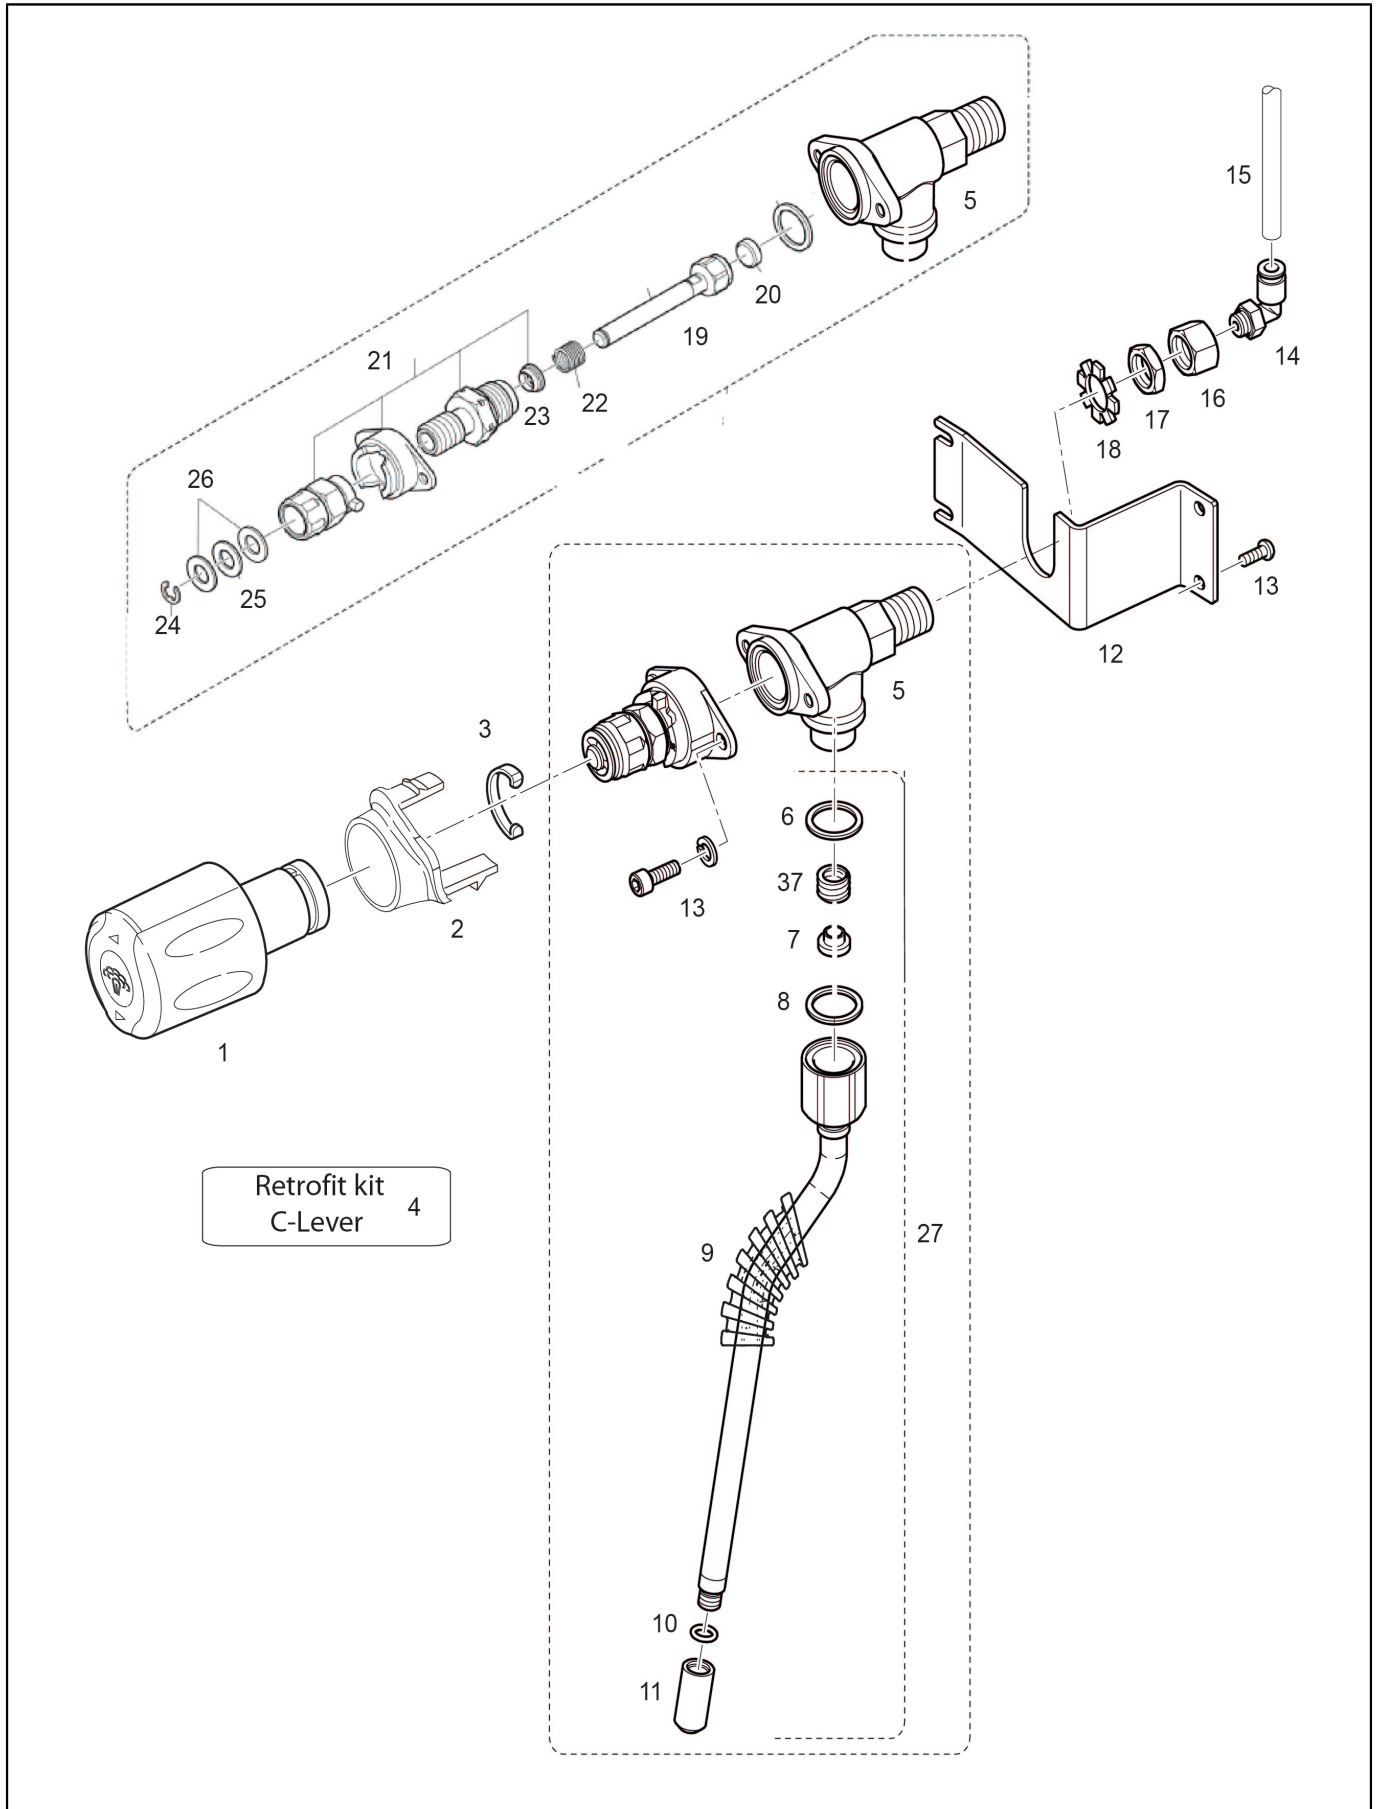

POS.	CODE	DESCRIPTION	REMARQUES
1	10060189	Robinet Vapeur/16	
2	38120087	Couvercle	
	38120088	Couvercle Poignee Vapeur	
3	32210001	Ressort Poignee Vapeur	
4	00100998.001	Kit Retrofit C-Lever	
	10701326	Kit Retrofit C-Lever Cool Touch	
5	10060155	Robinet Vapeur Rapide Gauche Sans Connecteur	
6	36220009	Note Sur L'Ecrou De Joint Teflon	
7	36930016	Joint Raccordement Teflon Lance Vapeur	
8	36930017	Joint Teflon Pour Ecrou Lance Vapeur	
9	10049112	Tuyau Vapeur Inox Lg 25	
	10049121	Lance Cool Touch Classe 7	
	10701426	Lance Cooltouch/17	
	36990004	Caoutchouc Pour Tuyaux Vapeur	
10	36404022	Joint torique 6,4 X 1,9 R5A	
11	23212035	Vaporisateur Vapeur Lg44 D1,5	
	25111006	Buse Vapeur	
12	32331413	Support	
13	37040510	Vism5 X 10Mm	
14	69200140	Connecteur Coude 6 X G1/8 Ppsu	
15	38228073	Flexible Teflon Fep D. 6 X 4	
16	00100855.001	Manchon	
17	26220005	Ecrou Plat 3/8	
18	37431600	Rondelle Dentee Exterieur D16	
19	10060002	Tige+Ecrou Et Joint Robinet Vapeur	
20	36301105	Joint Pour Robinet Tirage Vapeur Epdm	
21	10701240	Kit Clever/15 Cames Peek Gauche	
22	39110035	Ressort Robinet Vapeur-Eau	
23	36990078	Joint D'Arbre Rapide Robinet	
24	37510700	Anneau Elastique D. 7	
25	36230001	Rondelle Teflon	
26	32239044	Nouvelle Rondelle Robinet Vapeur	
27	10706035	Tuyau Vapeur+Jonction One	
28	39110038	Ressort De Raccordement Robinet Vapeur