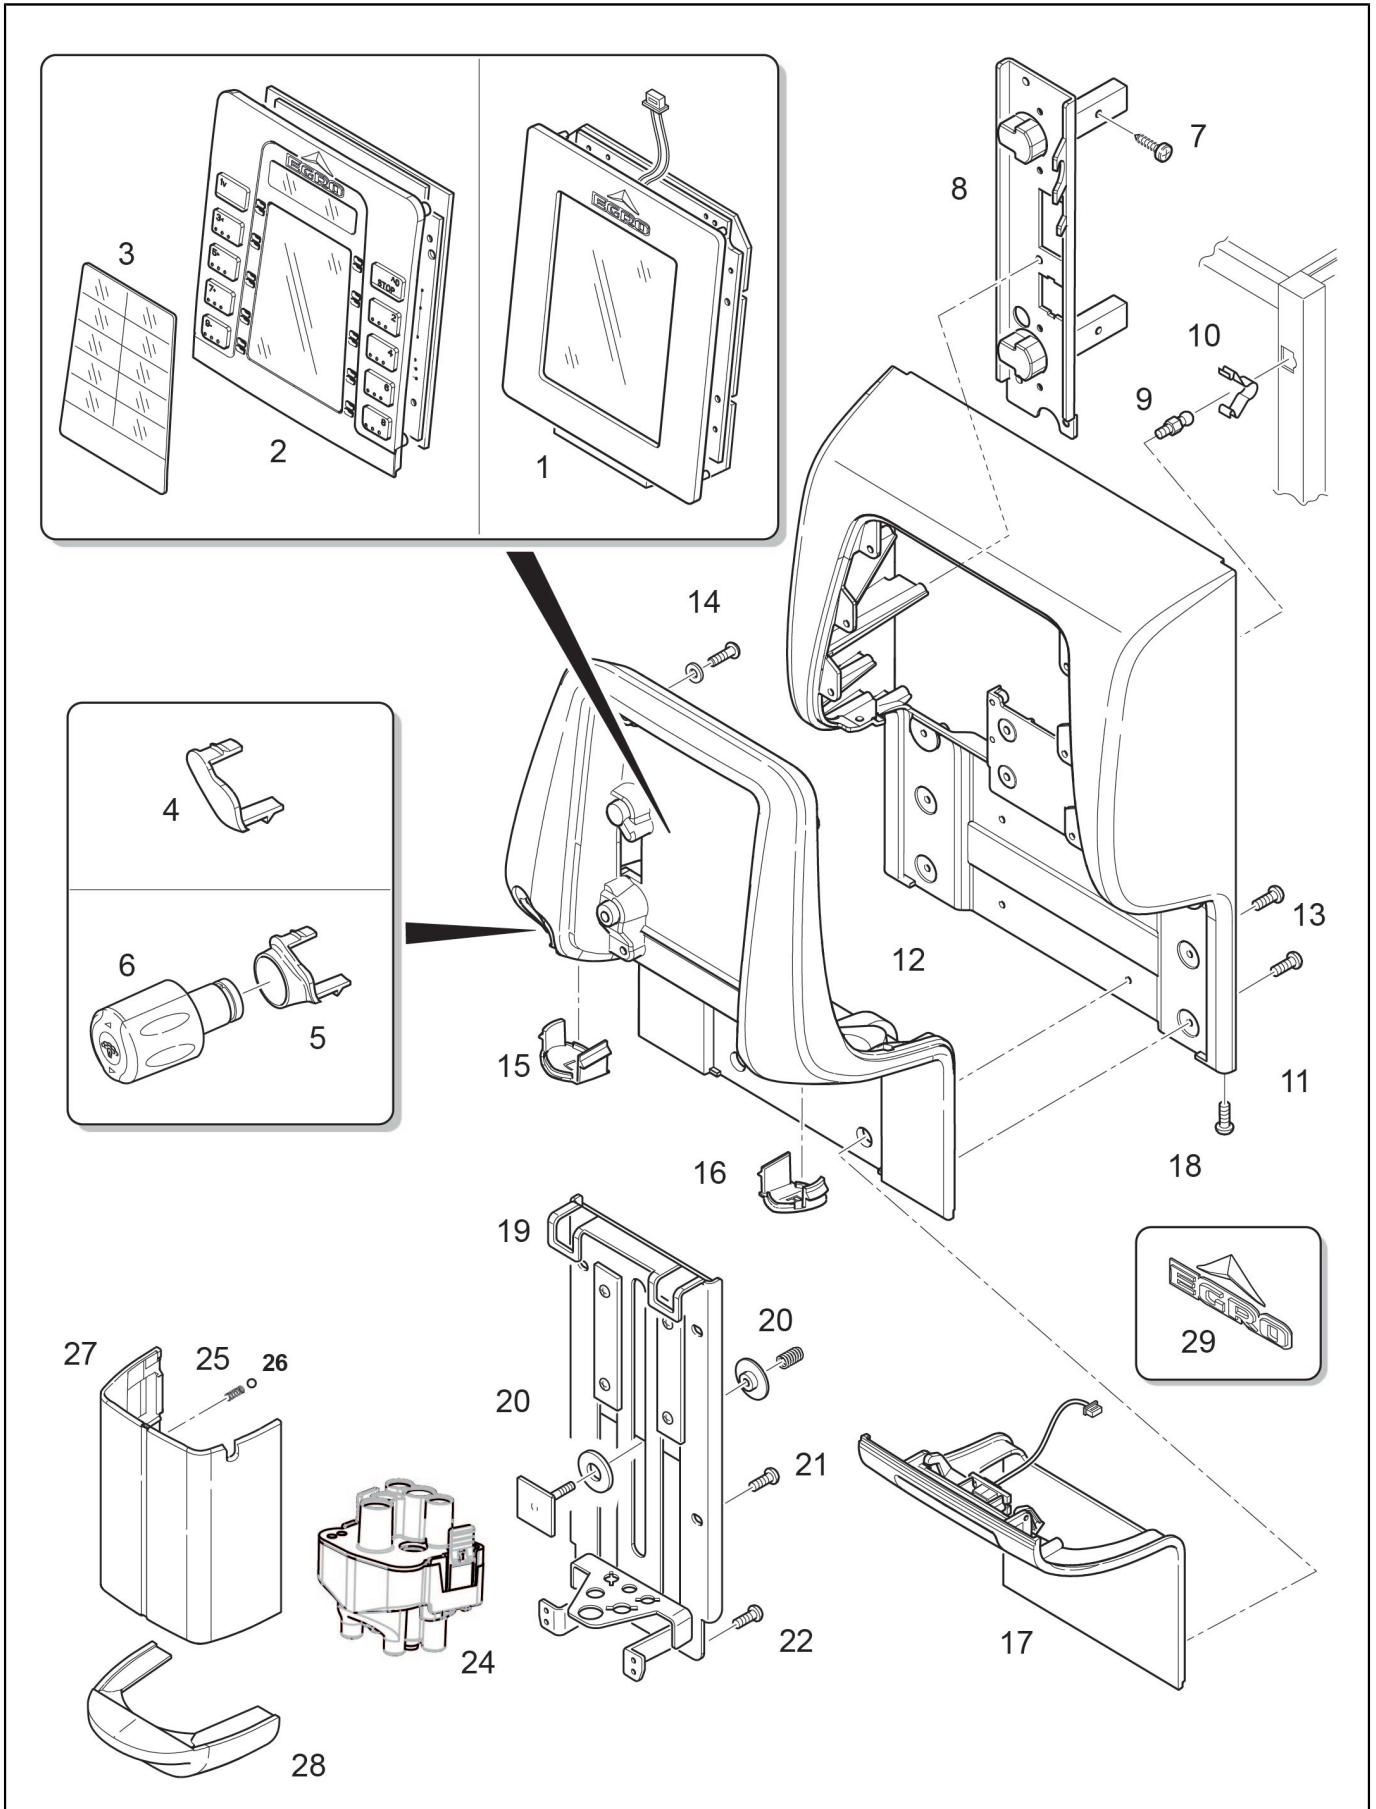

POS.	CODE	DESCRIPTION	REMARQUES
1	10700989	Kit Ecran Tactile Egro One Capacitif	
2	10701659 10705964	Kit Clavier Bouton One Clavier One	
3	38120086	Etiquette Glissiere Boutons	
4	38120088 38120256	Couvercle Poignee Vapeur Bouchon Vapeur Avant Two	
5	38120087	Couvercle	
6	10060189	Robinet Vapeur/16	
7	37040411	Vis M4X 10Mm Tsp Croix Inox	
8	10705710	Charniere Plaque Support	
9	37901002	Ecrou De Blocage	
10	39920006	Bride	
11	21000010A 21000010B	Panneau Avant One Gris Panneau Avant One Noir	
12	38120077	Panneau De Controle One	
13	37030409	Vis M4 X 8 Tcb	
14	34200326 37155025	Pince Avec Vis Fix 12,7 Vis 4,2X25 Tc Cros	
15	38120089 38120257	Couvercle Bec Vapeur Bouchon Vapeur Inferieur Two	
16	38120090 38120258	Couvercle Bec Eau Chaude Bouchon Eau Two	
17	10705592 34070075 36901952	Module De Montage Usb Cable One Jeu Cablage J6 Avec Connecteur Usb (Touch Pad) Joint Caoutchouc Ecran Tactile One Touch	
18	37040420	Vis A T&#234;te Creuse Hexagonale M4 X 20 Mm	
19	10701142 10701143	Module De Montage Glissiere Sortie Qm Nms One/Zero Module De Montage Glissiere Sortie Tm Xp Nms	
20	00045532 10701142 32331775 32331779 37155003 37155012	Glissiere Module De Montage Glissiere Sortie Qm Nms One/Zero Support Sortie Poudre Support Ressort Sortie Cafe Vis Atf Pt 3X6 Tcb Ph Vis 4 X 14 Tcb Ph	
21	00000932 37155012 38120317	Vis A T&#234;te Creuse Hexagonale M5 X 12 Mm Vis 4 X 14 Tcb Ph Support Roulement A Engrenages	
22	00030511	Vis	
24	10701391 38120209	Bec Standard D. 6,3 Mm Bec Inferieur Nms D5.5	only pinch valve version
25	39110062	A Bille-Ressort	
26	37900115	Bille 1/4 100	
27	10905117 10905122	Couvercle Couvercle Lait Rapide	
28	38120211	Poignee Sortie Infusion	
29	45010208 45010209	Autocollant &quot;Egro Logo&quot; Petit Autocollant &quot;Egro Logo&quot; Grand