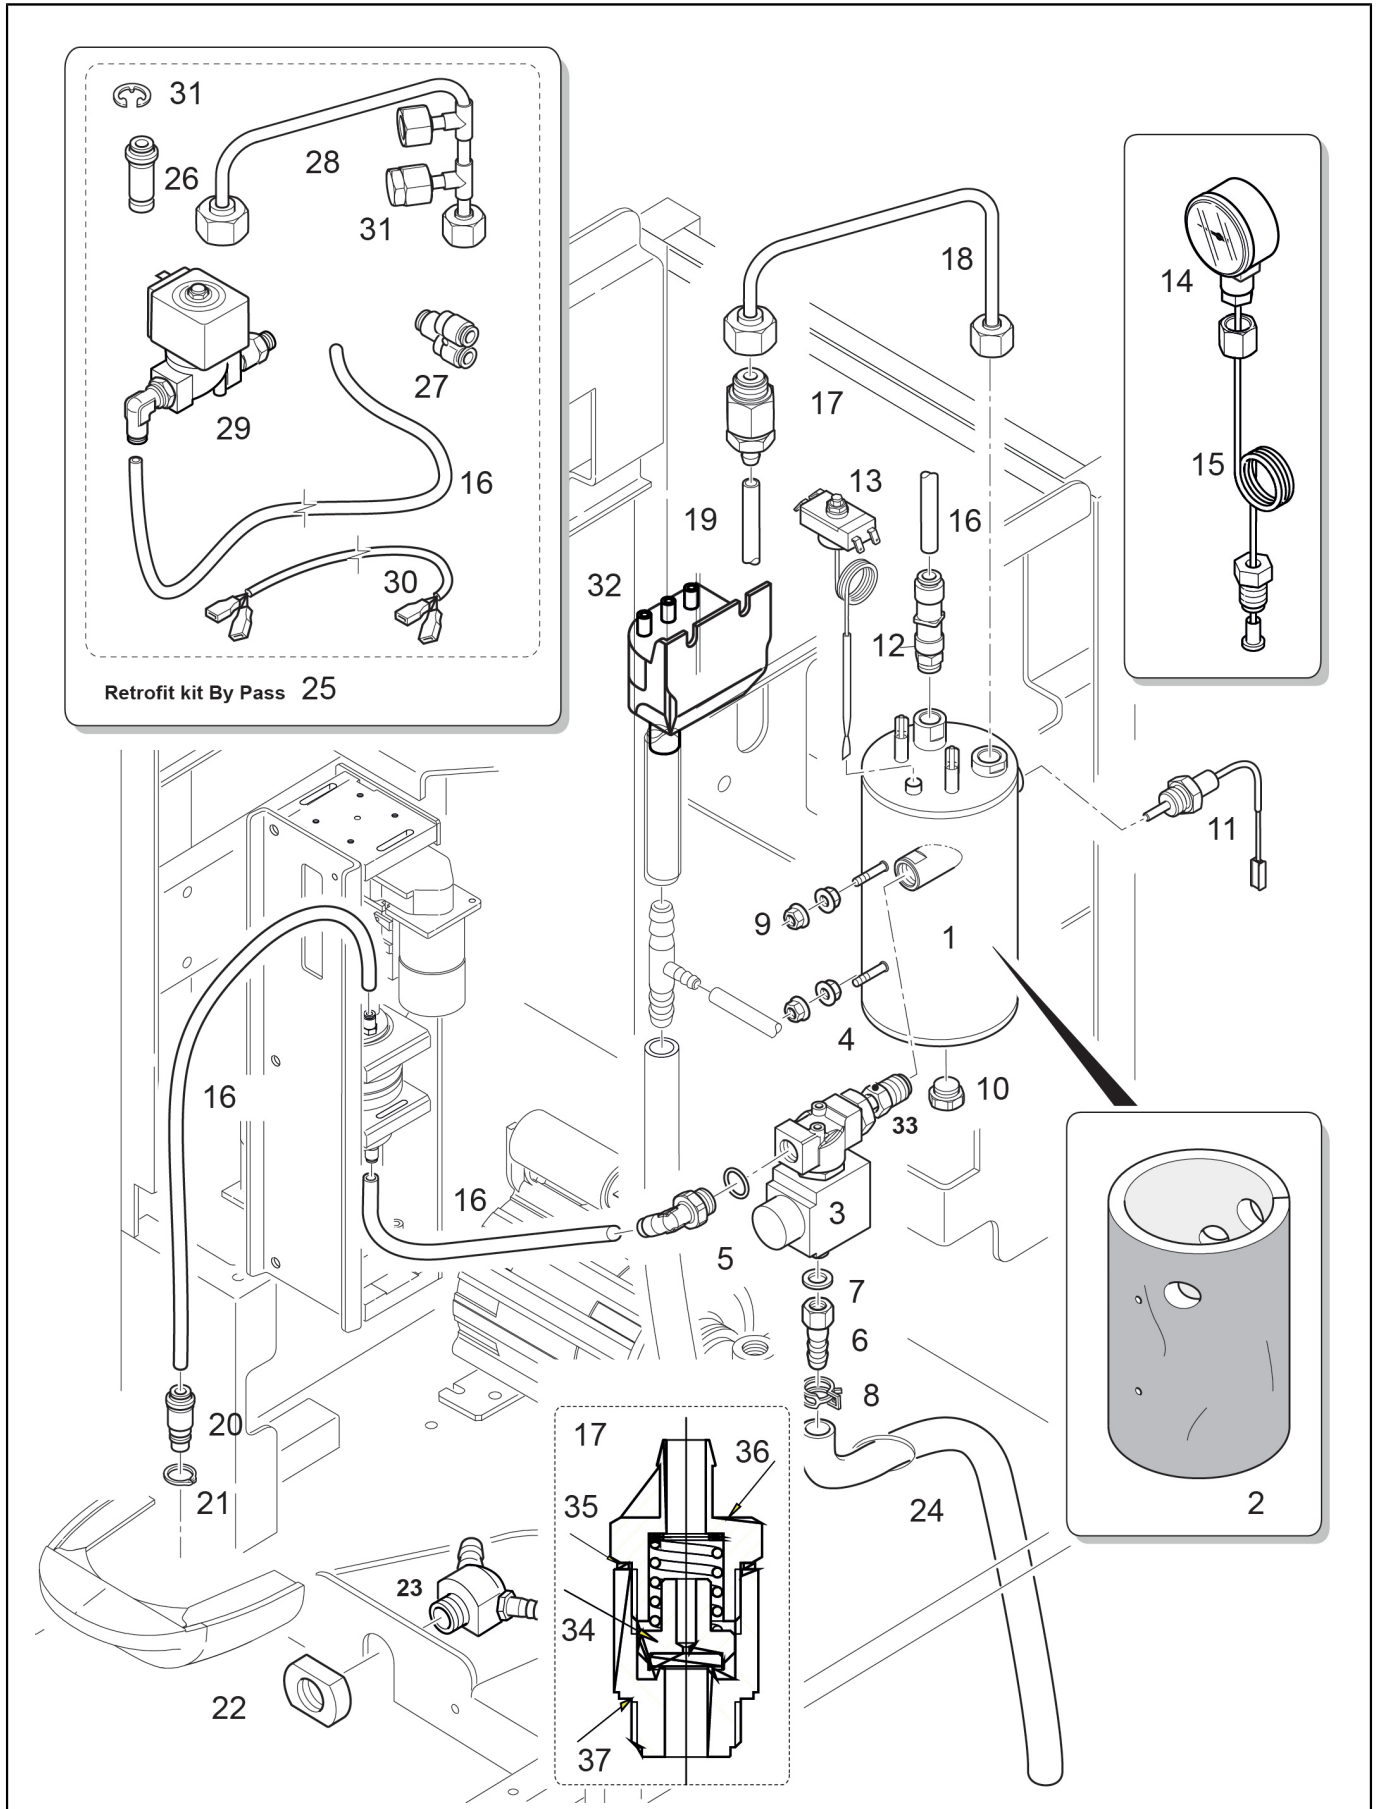

POS.	CODE	DESCRIPTION	REMARQUES
1	10020002 10020038 10020038 10701094	Module De Montage Chaudiere 230V 2500W Dhe Chaudiere 230V 2500W Cafe Incoloy 800 Chaudiere 230V 2500W Cafe Incoloy 800 Chaudiere Cafe Kit Retrofit 2,5Kw 0,5L Dhe	
2	69000415	Isolation Chaudiere	
3	00100147.001 00100149.001 10060607 10060607 34040178 34040181 34040184	Kit Operateur 3/2 Voies Eau T30 (Acl) Piston 3/2 Eau T30 (Acl) Electrovannes Chaudiere Cafe Electrovannes Chaudiere Cafe Piston 3/2 T30 (Sirai) MI316 Kit Operateur 3/2 Voies T30 24V Sirai Valve 3/2 24V T30 (Sirai)	to be used on machine before S/N 12011960 PIN 119415 da utilizzare su macchine precedenti la N/F 12011960 PIN 119415 to be used on machine before S/N 12011960 PIN 119415 da utilizzare su macchine precedenti la N/F 12011960 PIN 119415 to be used on machine after S/N 12011960 PIN 119415 da utilizzare su macchine successive la N/F 12011960 PIN 119415 to be used on machine after S/N 12011960 PIN 119415 da utilizzare su macchine successive la N/F 12011960 PIN 119415 f
4	10042199	Tuyau Vanne Chaudiere Cafe Zero	
5	69200142	Connecteur Coude G1/4X4 Ppsu	
6	23000322	Support Caoutchouc Valve Cafe Zero-One	
7	27350014	Joint Cuivre 12,5X9,8X1,5	
8	00055794	Bride De Tuyau Cable 159 Mm	
9	00001521	Rondelle Eventail Captive M5	
10	23000309	Prise Avec Ogive 1/8"	
11	10110729 10701642	Cable D'Extension Capteur Temperature Capteur Temperature Avec Torique	
12	69200173	Clapet Anti-Retour 4 X G1/8	replacement for ../ Ersatz für 69200143
13	32331780 34200323	Support Fixation Thermostat Thermostat Haute Limite 140/15 220V	
14	35002509 35002513	Manometre Pompe 0-16 D. 44 Manometre Pompe 0-16	only used at black frame / nur verwendet bei schwarzem Gehäuse
15	69000244	Tuyau Manometre Pompe	
16	38228072	Flexible Teflon Fep D. 4,0 X 2,5	
17	10060009 10060479 27350001	Support Joint Avec Garniture Viton Valve D'Expansion 8 X G 3/8 Joint 3/8 X 1 Cuivre	
18	10042099	PIPE EXPANSION VALVE COFFEE BOILER	
19	00004474	Flexible Silicone D. 8 X 5 Mm	
20	00100038.001 10701020	Joint Torique 8,73 X 1,78 Mvq Injecteur Cafe	
21	00100186.013	Anneau Elastique D. 13 Inox	
22	23000135	Raccordement Drainage Ecrou	
23	10705809	Raccordement Bac De Recuperation	
24	00004473	Flexible Silicone D. 14 X 9 Mm	
25	10701148	Kit Retrofit Derivation Avec Chaudiere 2,5Kw	
26	00100043.001 10701019	Joint Torique 6,75 X 1,78 Mvq Injecteur Central/14	
27	69200187	Connecteur En Y D.4 Ppsu