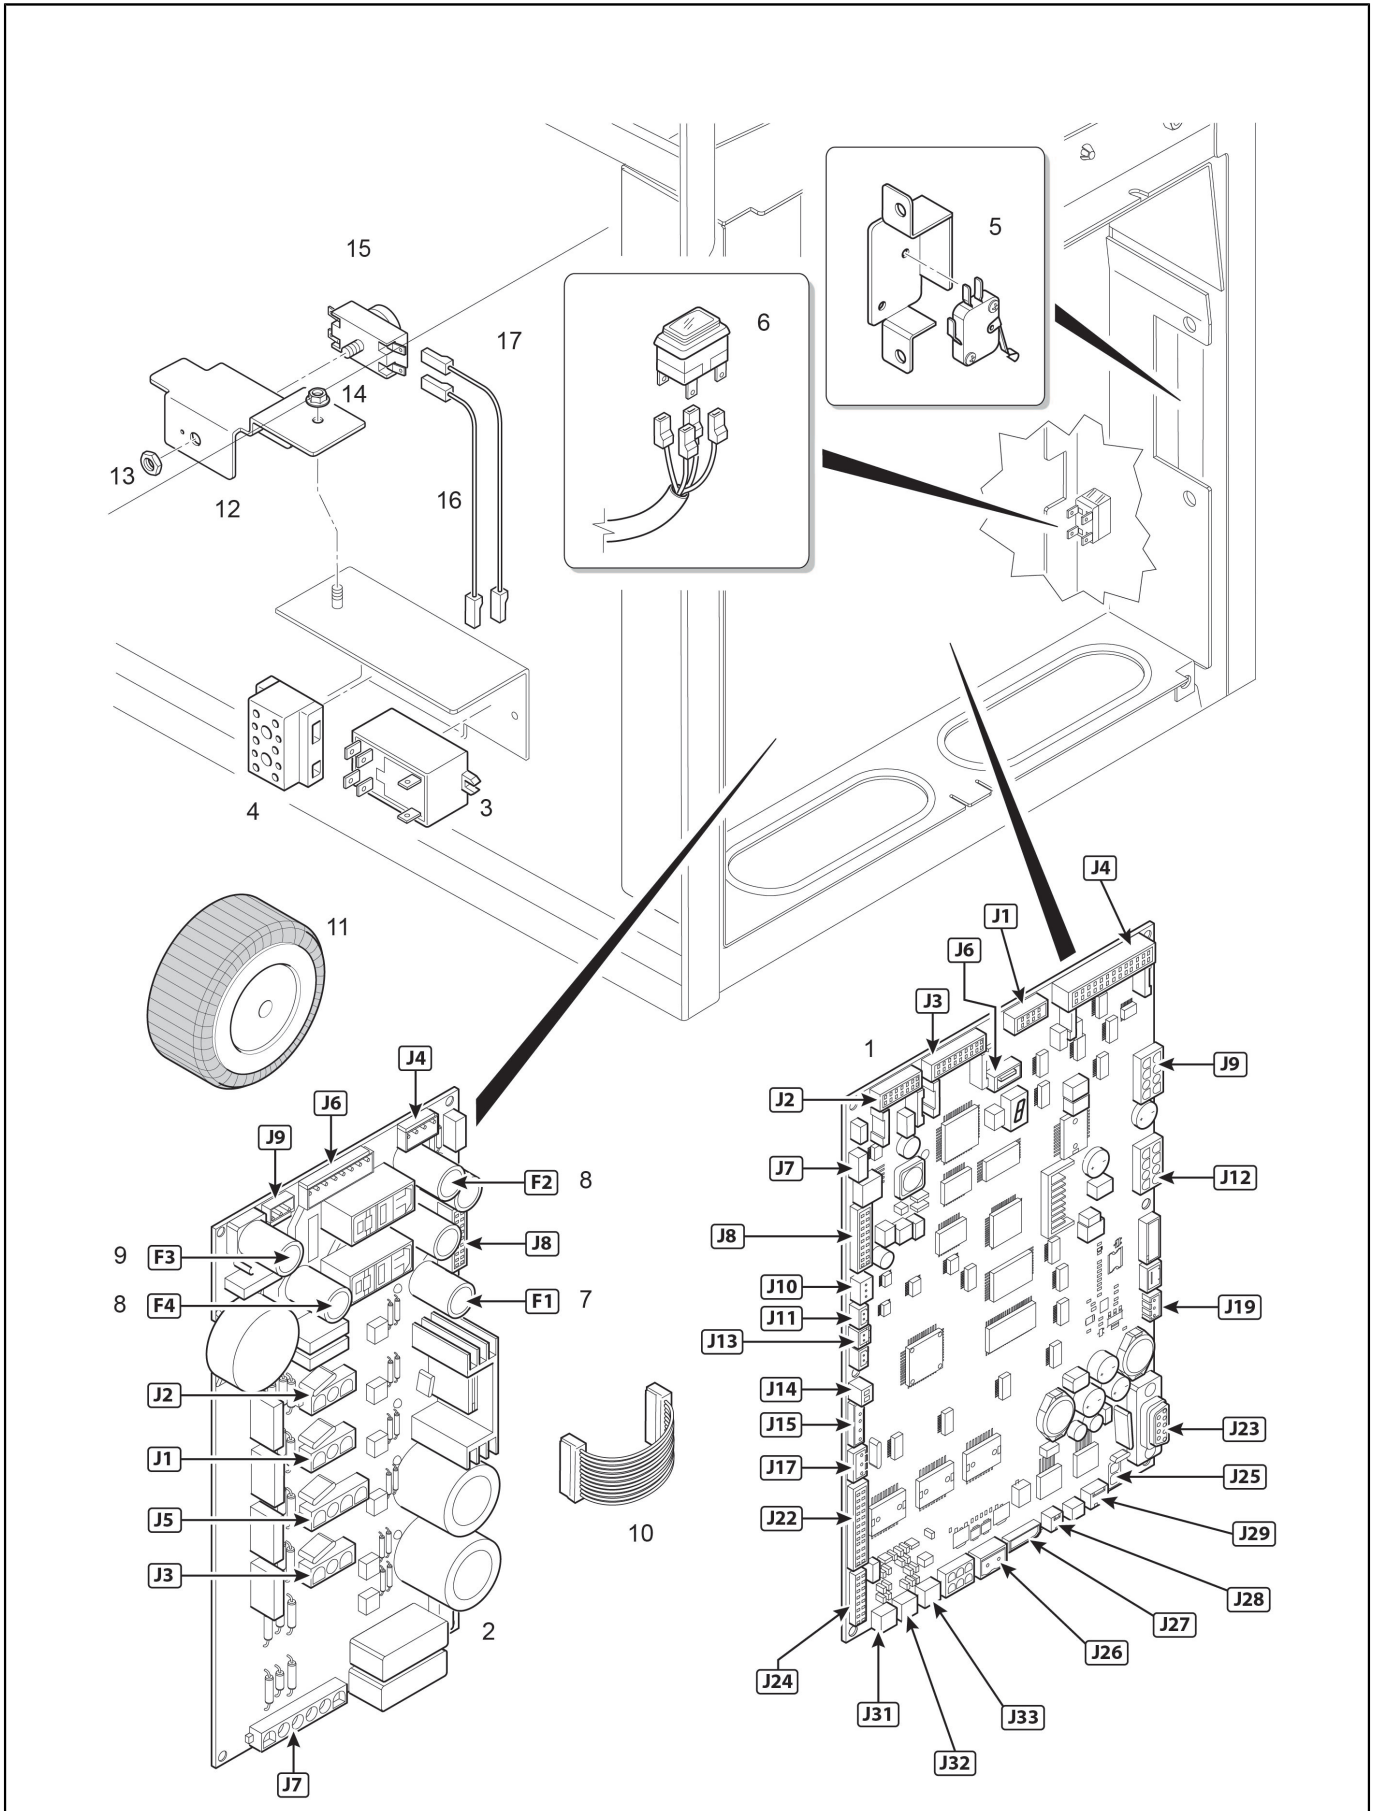

POS.	CODE	DESCRIPTION	REMARQUES
1	10701056	Kit Carte Cpu Egro One Nms	
2	10705962	Alimentation Electrique Egro One	
3	34200289	Relais Element Chauffant	
4	00025861	Raccord Cone	
	00053952	Borne De Raccordement 3 P	
	34300072	Cable+Prise	
	34300073	Cable H07Rn-F 5C.Sect.2,5 L=2000	
	34300074	Cable H07Rn-F 3 T&#234;tes Sect.2,5 L=2000	
	34300074	Cable H07Rn-F 3 T&#234;tes Sect.2,5 L=2000	
	34300079	Cable H07Rn-F 5C.Sect.4 L=2500	
	34300098	CAVO H07RN-F 4C.SEZ.2,5 L=2000	
5	34100021	Microrupteur	
6	34030077	Interrupteur Principal	
7	00003285	Fusible T8A 250V 5X20Mm	
8	34200177	Fusible 2A 5X20	
9	00003280	Fusible F6,3A 250V 5X20Mm	
10	10110701	Cable Alimentation-Cpu One	
11	34200269	Transformateur 140Va