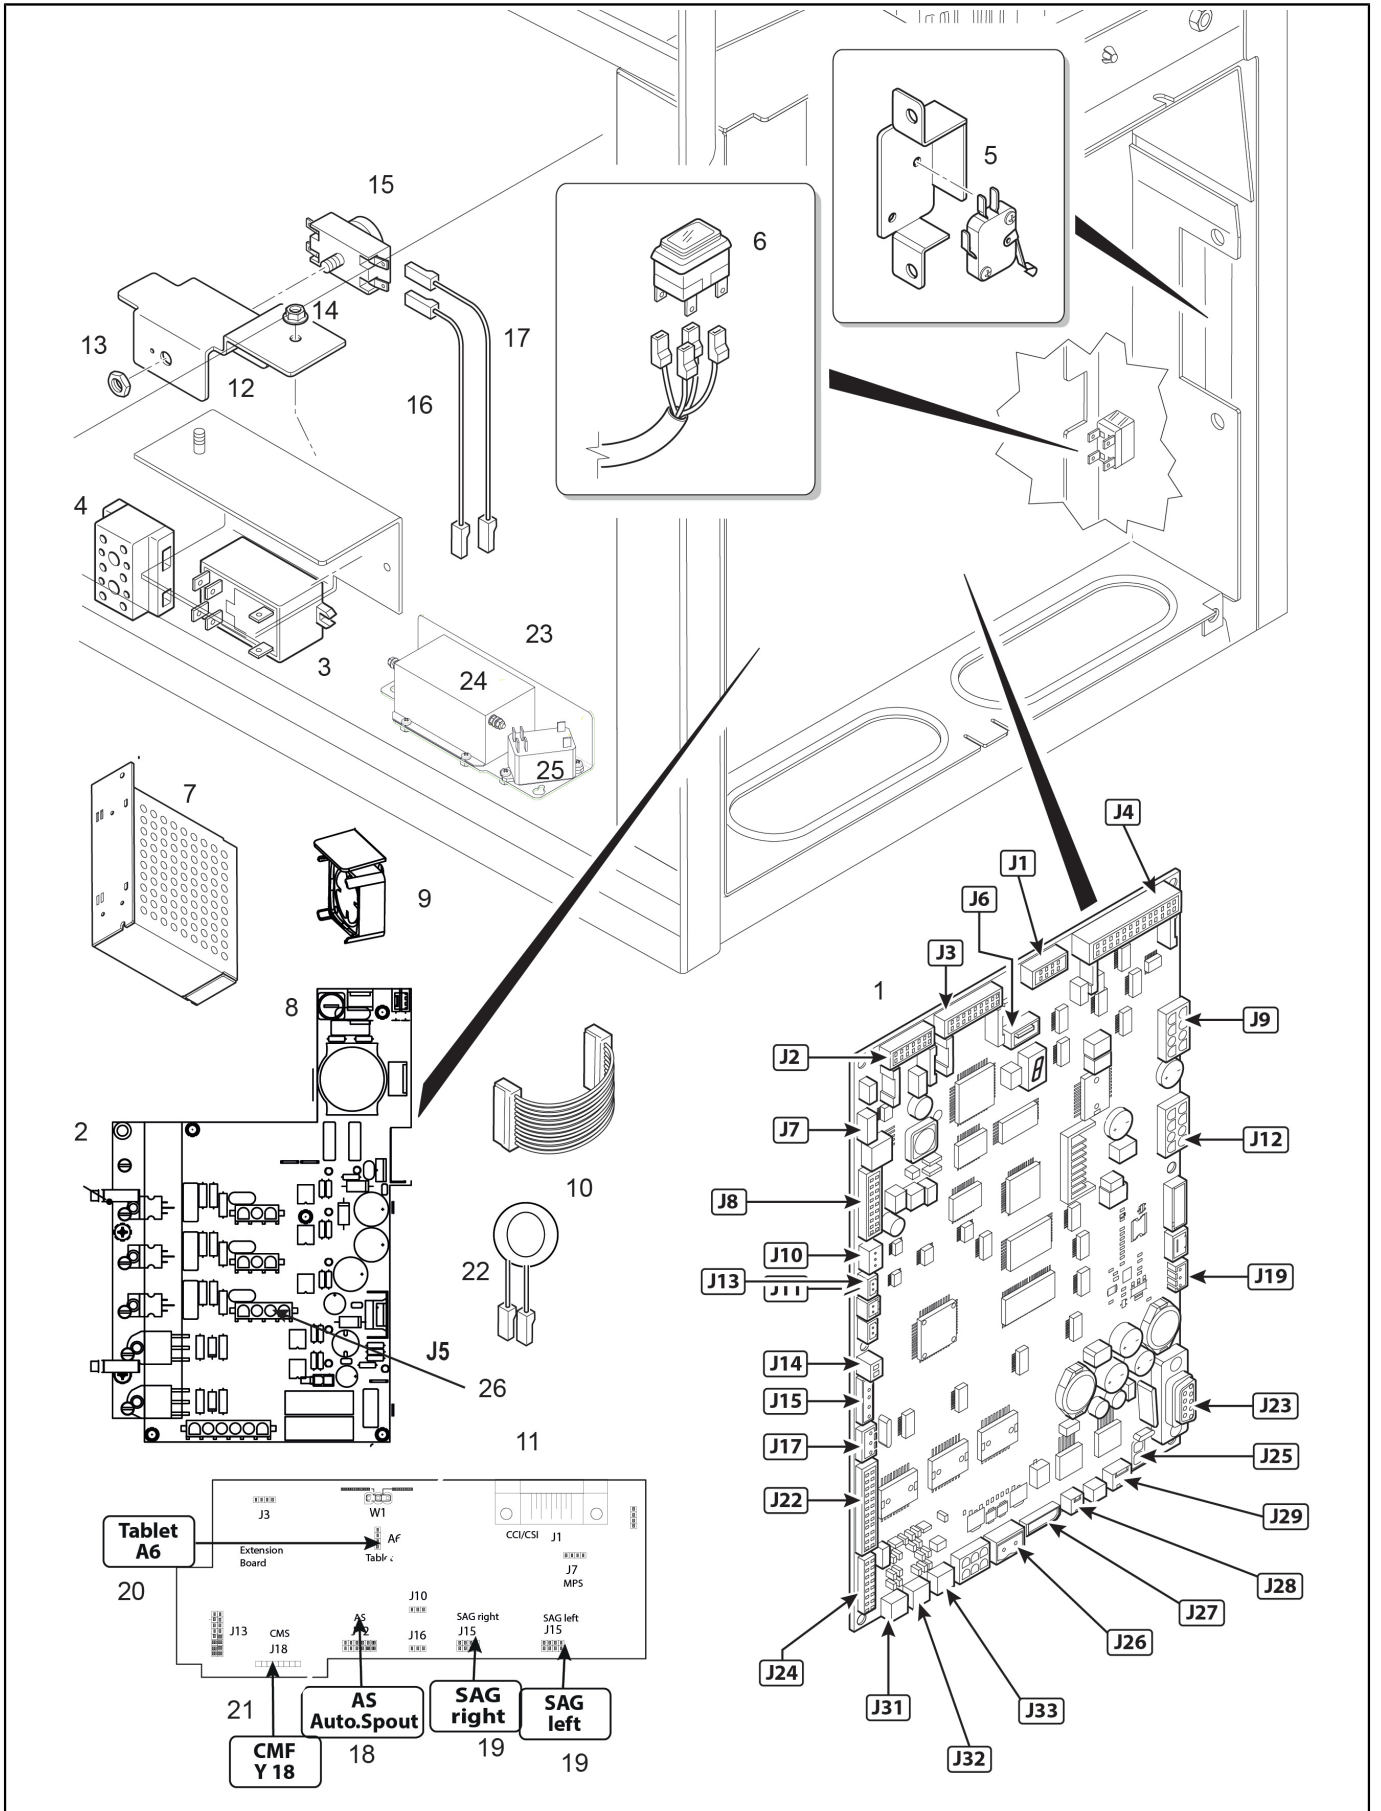

POS.	CODE	DESCRIPTION	REMARQUES
1	10701056	Kit Carte Cpu Egro One Nms	
2	10701400	Carte D'Alimentation Egro	for all ONE/TWO/BYO with Power Switching supply from SN für alle ONE/TWO/BYO mit Schaltnetzteil ab SN
3	34200289	Relais Element Chauffant	
4	00053952	Borne De Raccordement 3 P	
	34300072	Cable+Prise	
	34300074	Cable H07Rn-F 3 T&#234;tes Sect.2,5 L=2000	
	34300075	Cable H07Rn-F 3 T&#234;tes Sect.4 L=2500	
	34300079	Cable H07Rn-F 5C.Sect.4 L=2500	
	34300098	CAVO H07RN-F 4C.SEZ.2,5 L=2000	
5	34100021	Microrupteur	
6	34030077	Interrupteur Principal	
7	34070300	Alimentation 24V 150W	
8	34200177	Fusible 2A 5X20	
9	34070021	Debitmetre Cable	
10	10110701	Cable Alimentation-Cpu One	
11	34070160	Carte D'Extension Egro Avec Bluetooth	for options (SAG, AS, CMF, BYO) / für Optionen (SAG, AS, CMF, BYO)
12	32331595	Support Relais/Thermostat	
14	00001518	Rondelle Eventail Captive M4	
15	34200323	Thermostat Haute Limite 140/15 220V	
16	10110852	Cable D'Extension Chaudiere Cafe Dhe	
18	10110961	Cablage As	
19	10110962	Cablage Sag	
20	10110958	Cablage Tablette Byo Fix	
21	10110960	Cablage Vannes Cmf	
22	34070236	Cable Affichage Bouton Byo	
23	10110343	Relais Cablage/Filtre Emc	
24	34021013	EMC FILTER ONE	
25	34200289	Relais Element Chauffant	
26	10110708	Cablage Pompe