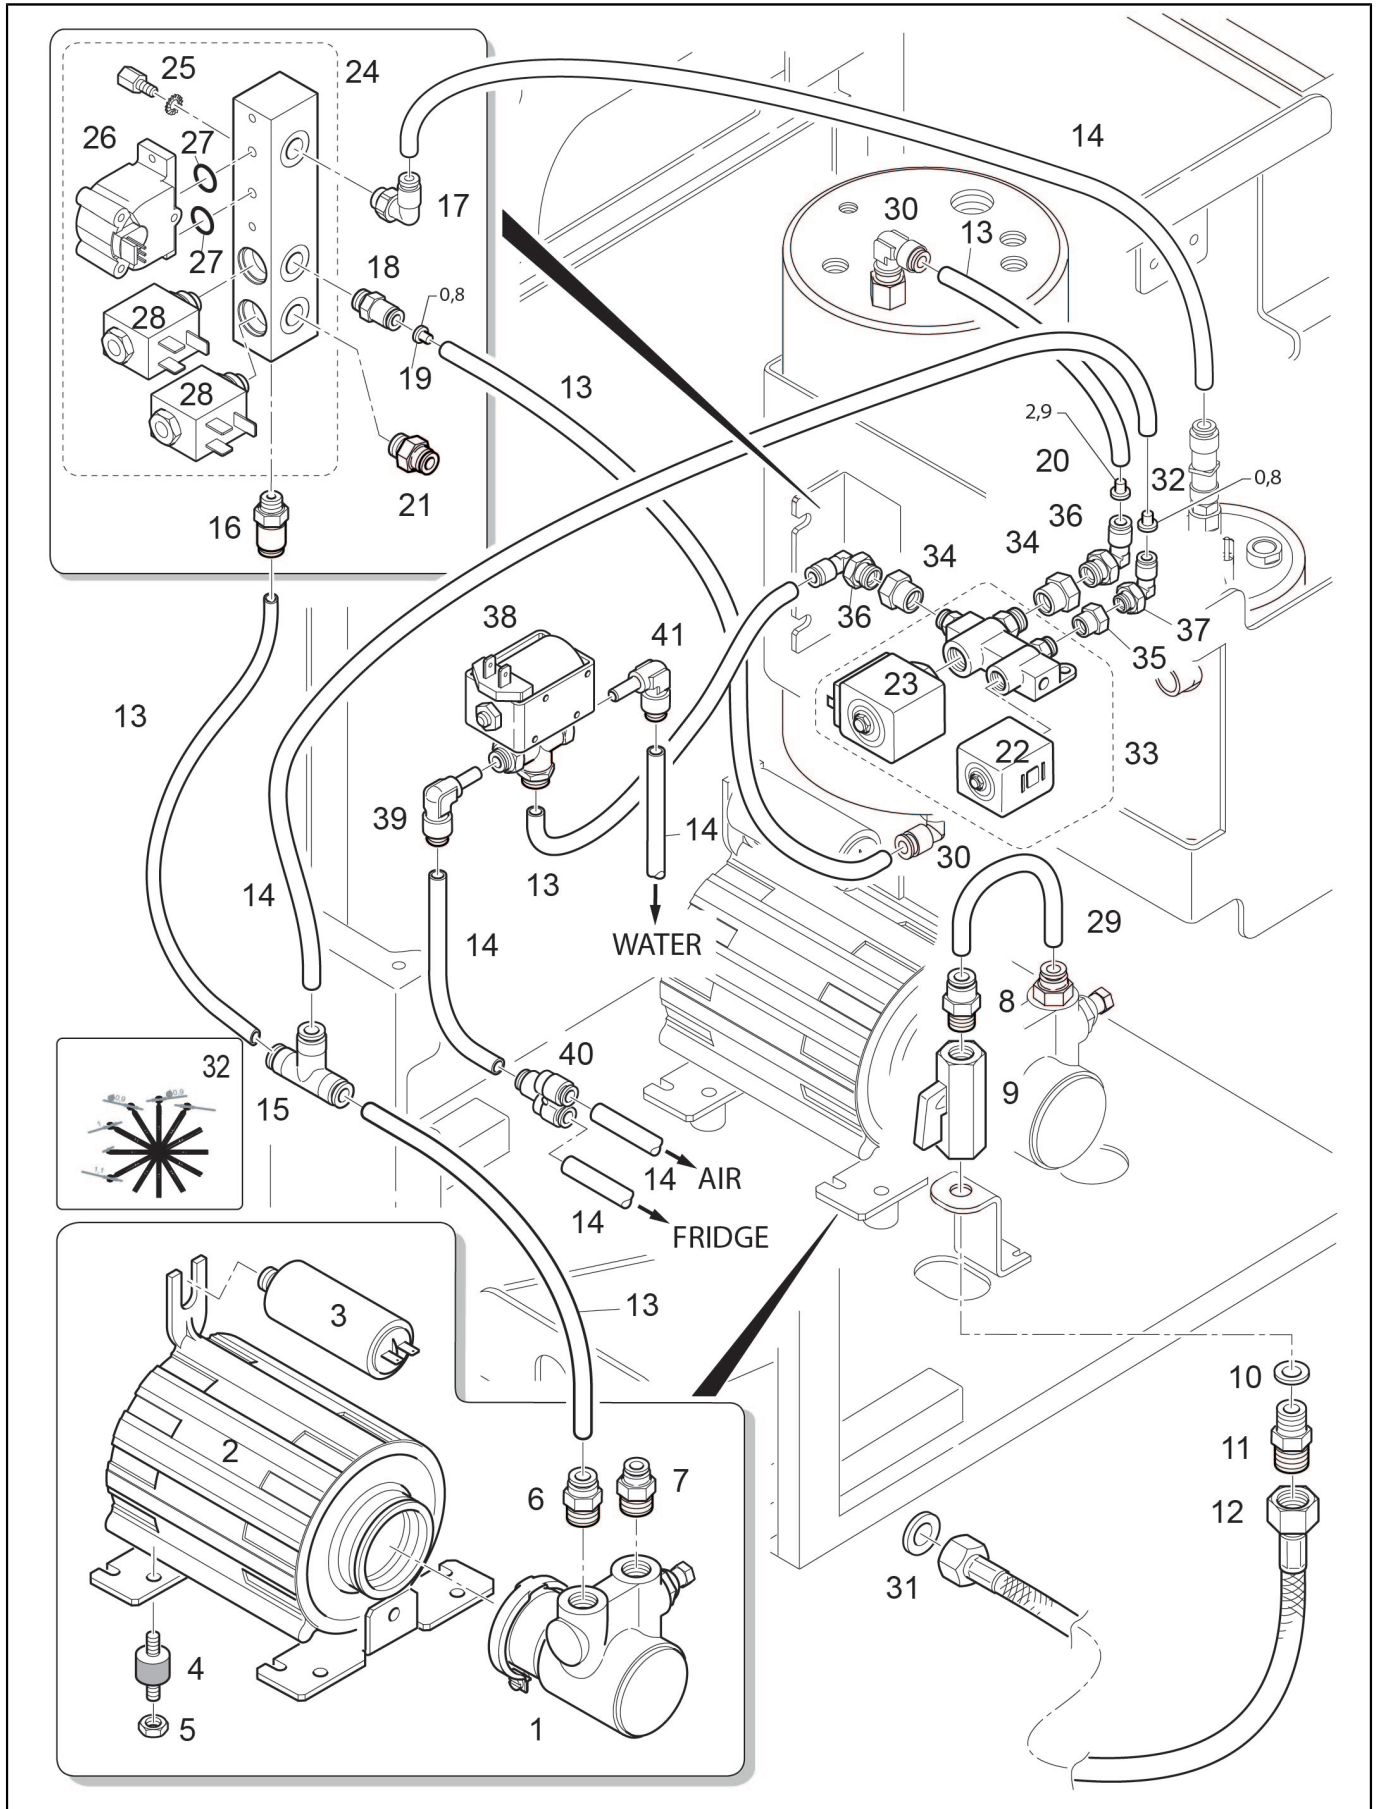

POS.	CODE	DESCRIPTION	REMARQUES
1	69000288	Pompe Vm 100L/H	
2	00045393 00046299 00100367.001	Moteur Pompe 230 V / 50 Hz - 120 W Moteur 200 V Essai Moteur Pompe 230 V 50/60 Hz (Usa)	
3	00042324 34020017	Module De Montage Condensateur 7,0 Mf 200V Condensateur 6,3Mf Lt155-255	
4	36322006	Dispositif Anti-Vibration 20 X 20 - M6 X 12 Sh30	
5	00001522	Rondelle Eventail Captive M6	
6	69200165	Connecteur Droit 6 X G3/8	
7	69200164	Connecteur Droit 8 X G3/8	
8	69200137	Mamelon Droit M8 X G1/4	
9	69200171	Robinet A Boisseau Spherique G3/8-G1/4	
10	00058587	Joint Torique 15 X 7,2 X 2,1 Caoutchouc Epdm Perox	
11	23000288	Mamelon Double G3/8 X G1/4	
12	69000737	Tuyau Flex Mm1500 Nsf F3/8-F3/8 Clapet De Non Reto	
13	38228073	Flexible Teflon Fep D. 6 X 4	
14	38228072	Flexible Teflon Fep D. 4,0 X 2,5	
15	00100897.001	Raccord En T D. 6 X 4 X 6 Mm	
16	69200135	Connecteur Droit G1/8 X 6	
17	69200139	Connecteur Coude 4 X G1/8 Ppsu	
18	69200190	Clapet Anti-Retour 6 X G1/8	
19	00100899.001	Limiteur De Debit 0,8	
20	00100939.001 10701412 38120337	Limiteur De Debit D. 2,9 X 4 KIT TEMPERATURA T# ONE Restriction 3,2 X 4 Peek	
21	23000299 27350014 69200134	Bouchon G1/8 Chaudiere One/Zero Joint Cuivre 12,5X9,8X1,5 Connecteur Droit G1/8 X 4	
22	34040197 34049012 34049014	Kit Operateur 24V 2/2 T22 (Froid) Ppo Kit Operateur 2/2 Voies Eau Froide (T22) Piston 2/2 Eau Froide T22	
23	34040198 34049011 34049013	Kit Operateur 24V 2/2 T30 (Chaud) Ppo Kit Operateur 2/2 Voies Eau Chaude (T30) Piston 2/2 Eau Chaude T30	
24	00100313.001	Essai Bloc Valve Eau Froide	on machine before S/N 12011960 PIN 119415 use ACL Valves 34049007 su macchina precedenti la N/F 12011960 PIN 119415 utilizzare le valvole ACL 34049007 from S/N 12011960 PIN 119415 use SIRAI valves 34040163 su dalla N/F 12011960 PIN 119415 utilizzare valvola SIRAI 34040163
25	00046192	Entretoises	
26	00053558 10120008	Debitmetre Avec Joints Toriques Debitmetre Cable	
27	00055294	Kit Joint Torique Pour Debitmetre	
28	34040179 34040182 34049006	Piston 2/2 T22 (Sirai) Kit Operateur 2/2 Voies T22 Sirai Piston 2/2 Eau T22 (Acl)	to be used on machine after S/N 12011960 PIN 119415 da utilizzare su macchine successive la N/F 12011960 PIN 119415 to be used on machine after S/N 12011960 PIN 119415 da utilizzare su macchine successive la N/F 12011960 PIN 119415 to be used on machine before S/N 12011960 PIN 119415 da utilizzare su