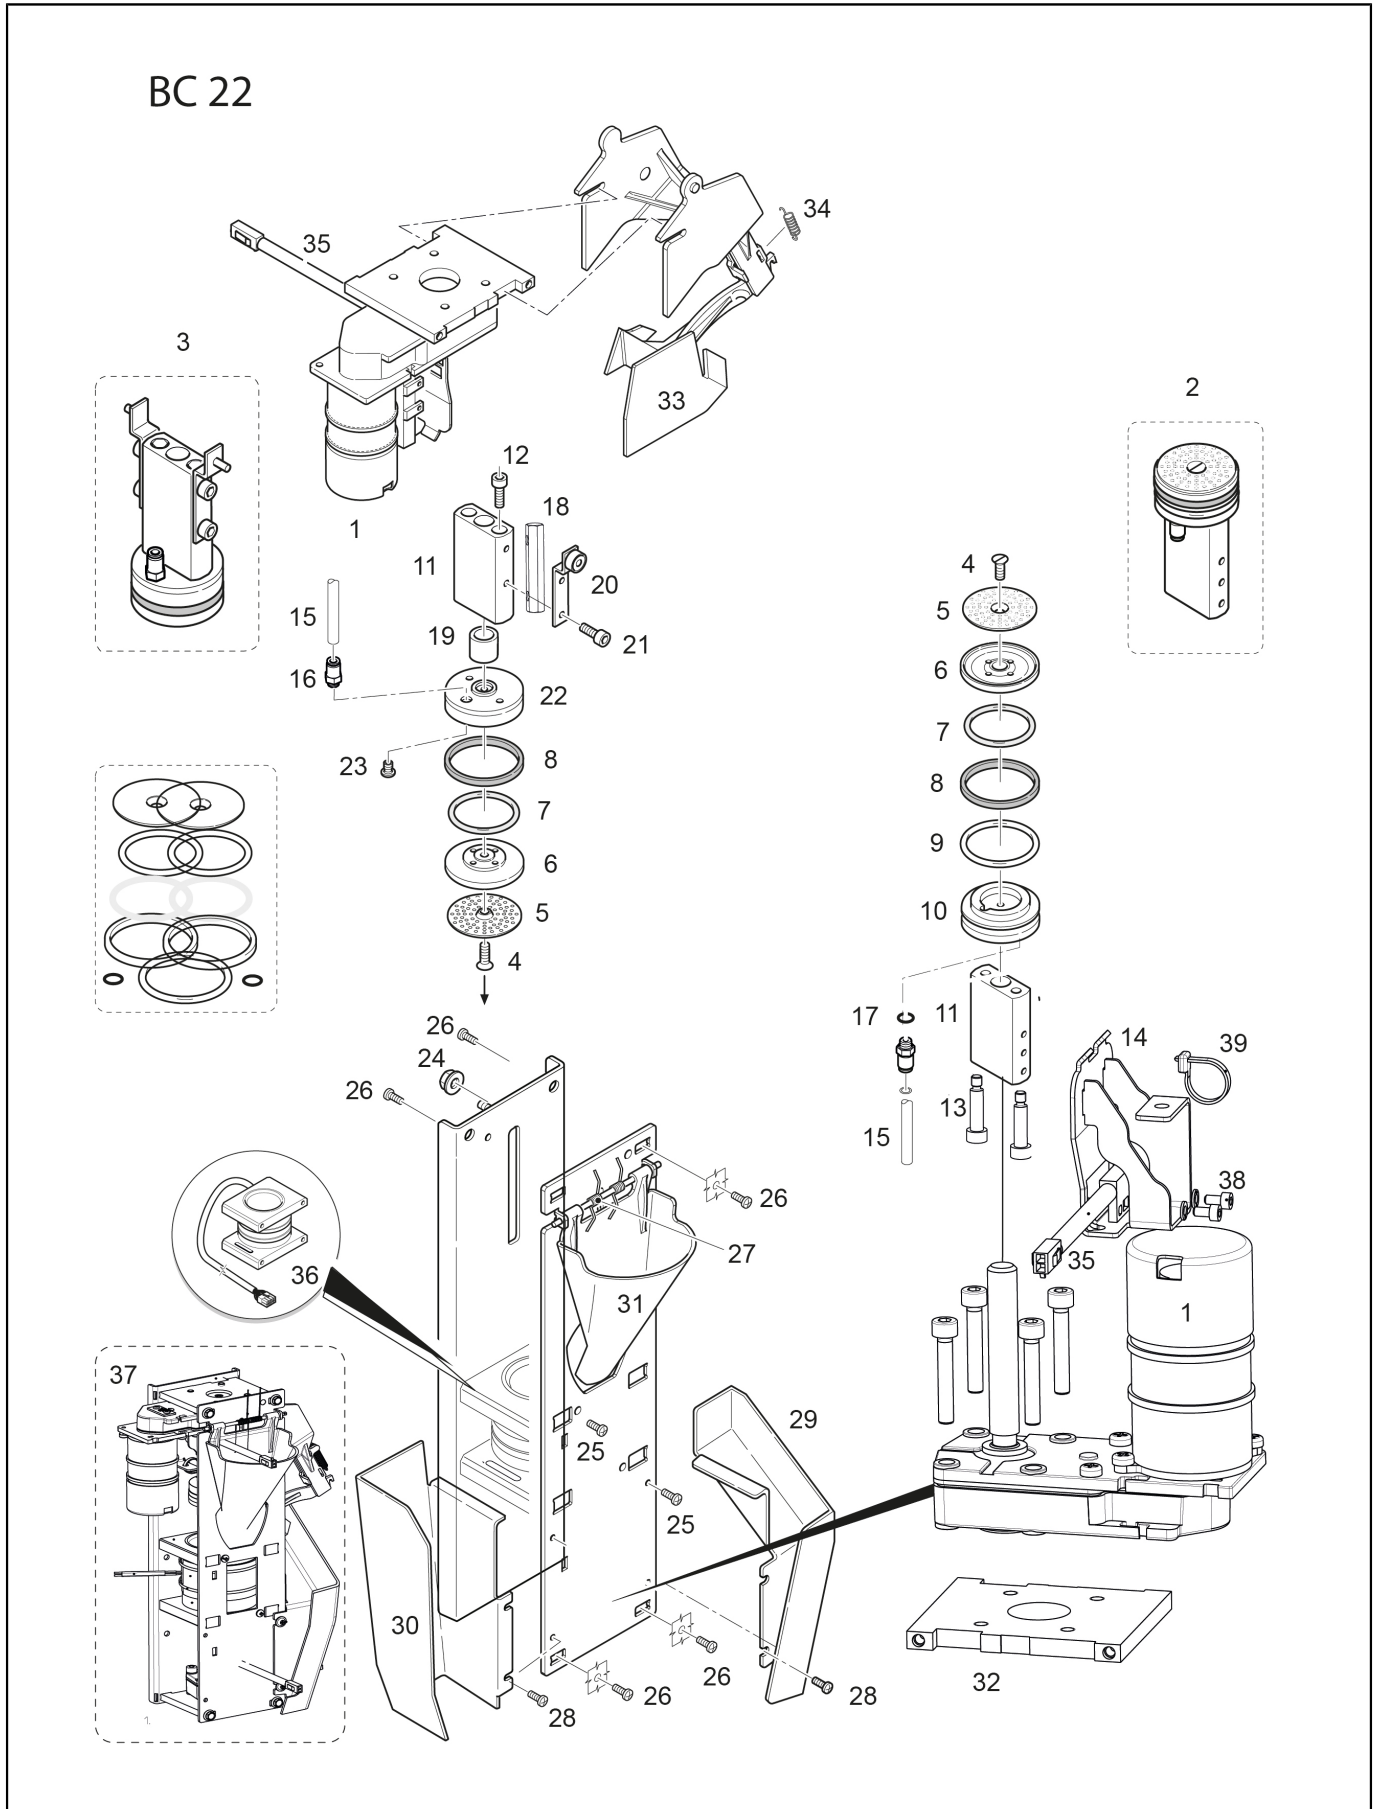

POS.	CODE	DESCRIPTION	REMARQUES
1	10701051	Moteur Broche Avec Capteur	
2	10701008	Piston Inferieur Bc22	
3	10701007	ENSEMBLE PISTON SUPERIEUR BC22	
4	00001176	Vis A T&#234;te Fraisee M4X12 Mm	
5	40200013	Unite D'Infusion Douchette Egro 46Mm	
6	36930022	Porte-Filtre 50 Peek	
7	36404024	Joint Torique 37,69X3,53 80Sh	
8	36201037	Anneau Turcon 39 X 50 X 4	
9	36404066	Joint Torique 42,86X3,53 80Sh	
10	36930117	Piston Inferieur Bc22	
11	10701050	Piston Arbre Avec Aimant	
12	00000930	Vis A T&#234;te Creuse Hexagonale M5 X 25 Mm	
13	00048548	Vis A T&#234;te Creuse Hexagonale Pour Piston Peek M4 X	
14	32331498	Lame Guidage Piston	
15	38228072	Flexible Teflon Fep D. 4,0 X 2,5	
16	69200133	Connecteur Droit D.4 X M5	
17	00060283	Joint Torique 4 X 1,2 F	
18	00045032	Ecrou	
19	30001048	Entretoise Guide Piston	
20	32331443	Support Piston Superieur	
21	00000928	Vis A T&#234;te Creuse Hexagonale M4 X 10 Mm	
22	36930118	Piston Superieur Bc22	
23	00048550	Limiteur de debit D. 0,7	
24	00001521	Rondelle Eventail Captive M5	
25	37155011	Vis Atf Pt 4X10 Tcb Ph Inox	
26	37040409	Screw M4 X 8 Te	
27	00060858	Essai Transmission	
28	00046844	Vis M4 X 8 Mm	
29	38120120	Protection Moteur Broche	
30	38120119	Glissiere Tiroir A Marc	
31	38120115	Entonnoir Cafe En Poudre	
32	24300010	Plaque Moteur Broche	
33	10700178	Ejecteur Groupe D'Infusion	
34	39110026	Ejecteur Ressort	
35	34020125	Moteur De Broche De Fin De Course	
36	23000367	Chambre D'Infusion Bc22	
37	10054003	Groupe D'Infusion Bc22	
38	37060306	Vis M3 X 6 Tcei	
	37420300	Rondelle Elastique 3 X 0,8	
39	34200071	Fixation Bride Cable	
40	00000935	Vis A T&#234;te Creuse Hexagonale M5 X 30 Mm	
41	10701591	Kit Joint Groupe Bc22