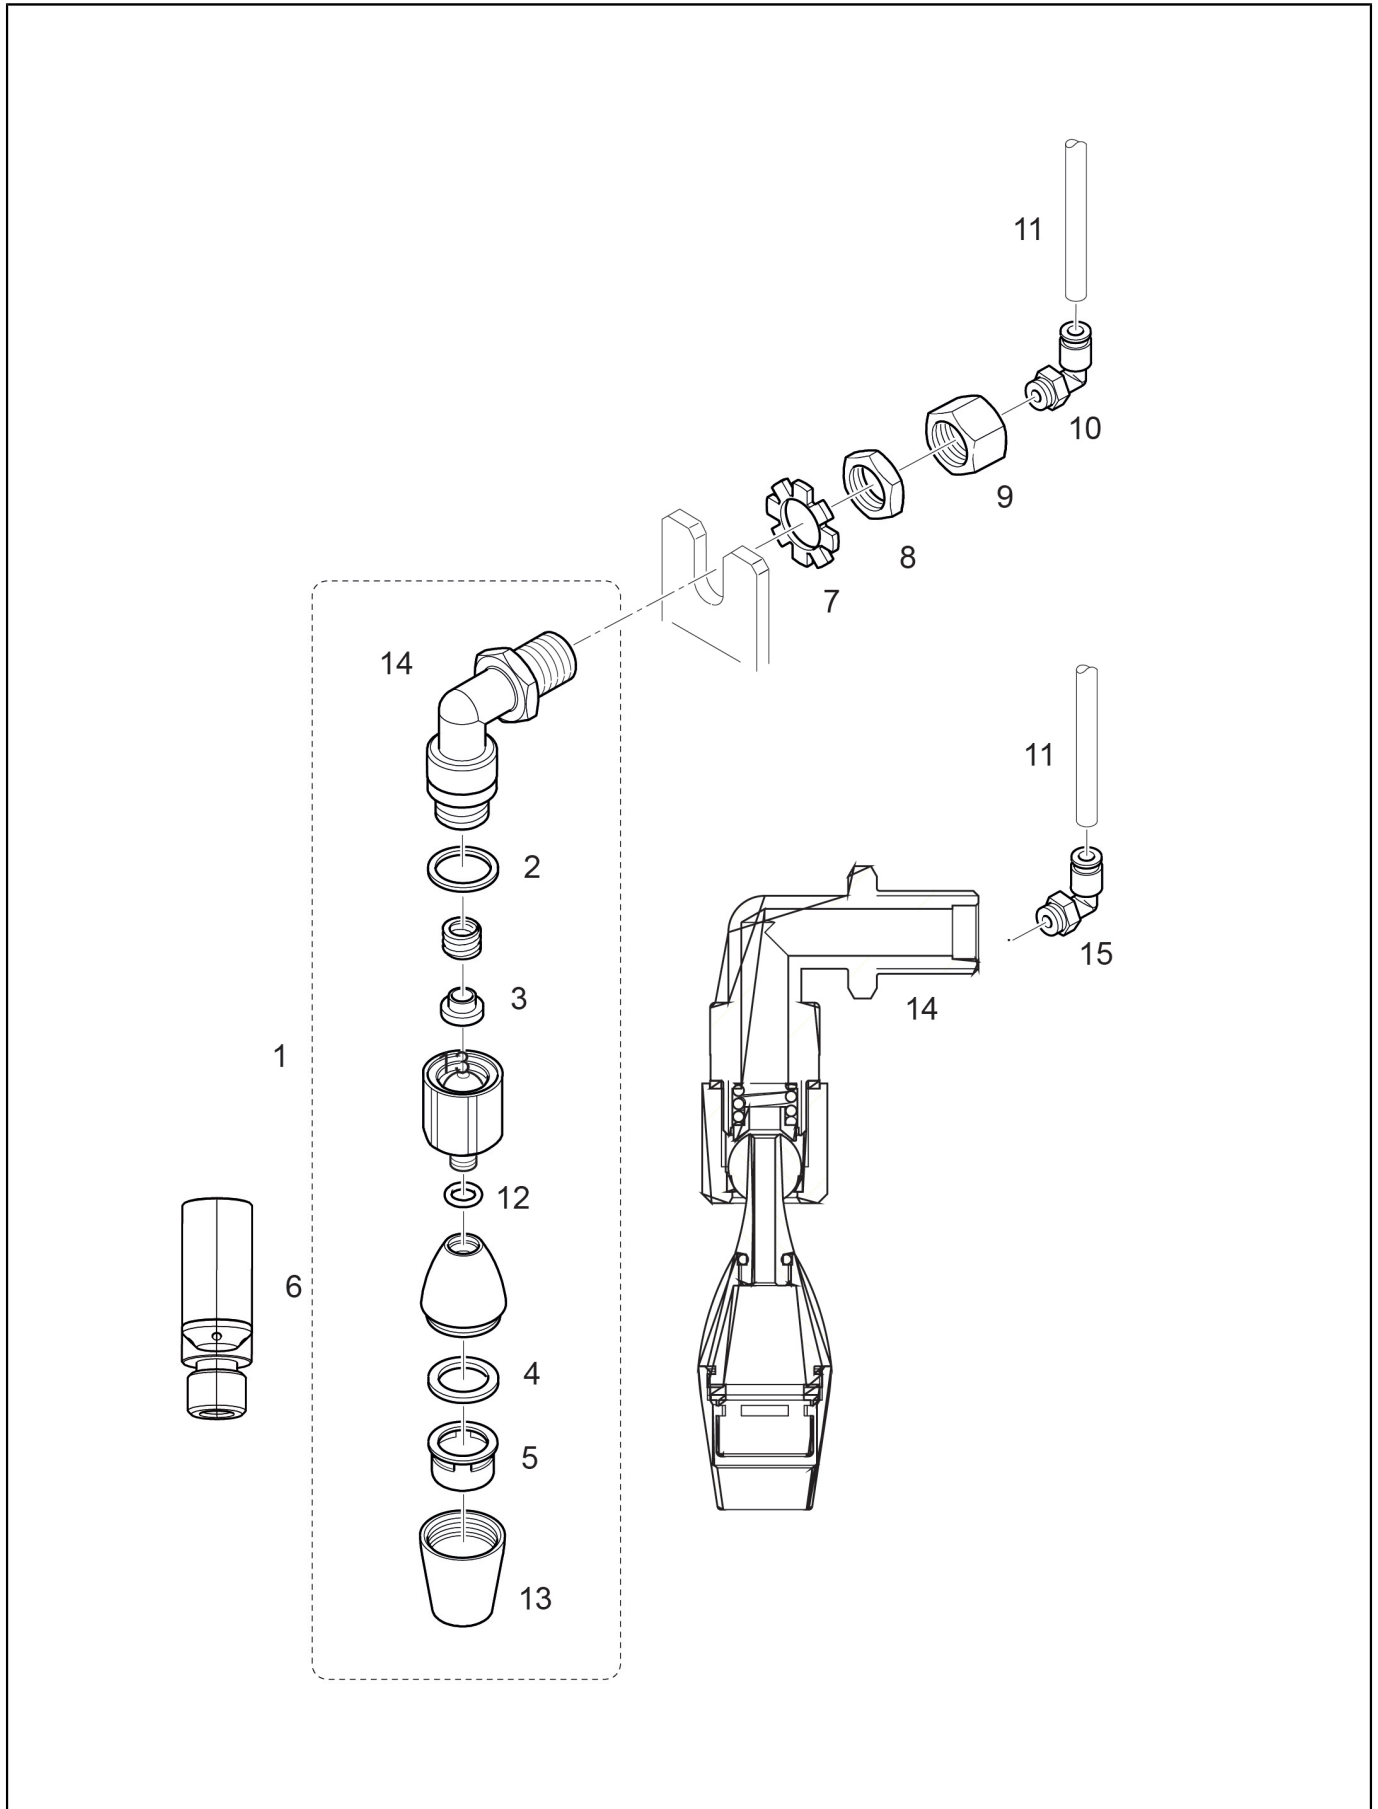

POS.	CODE	DESCRIPTION	REMARQUES
1	10705245	Connection+Mouvement Eau Inox	
2	36220009	Note Sur L'Ecrou De Joint Teflon	
3	36930017	Joint Teflon Pour Ecrou Lance Vapeur	
4	36301040	Joint Torique Filtre Brise-Jet	
5	10049014	Sortie Eau	
	25135019	Buse De Melange	
6	23000144	Rallonge Inox M10 X 23Mm	
	25128014	Rallonge Inox M10 X 76Mm	
	25128015	Rallonge Inox M10 X 59Mm	
7	37431600	Rondelle Dentee Exterieur D16	
8	26220005	Ecrou Plat 3/8	
9	00100855.001	Manchon	
10	69200140	Connecteur Coude 6 X G1/8 Ppsu	
	69200146	Connecteur Coude 6 X G1/8	
11	38228073	Flexible Teflon Fep D. 6 X 4	
12	36404022	Joint torique 6,4 X 1,9 R5A	
13	25135017	Vaporisateur Eau Piece Superieure	
14	20200113	Raccord Eau Chaude Laiton	
15	69200140	Connecteur Coude 6 X G1/8 Ppsu