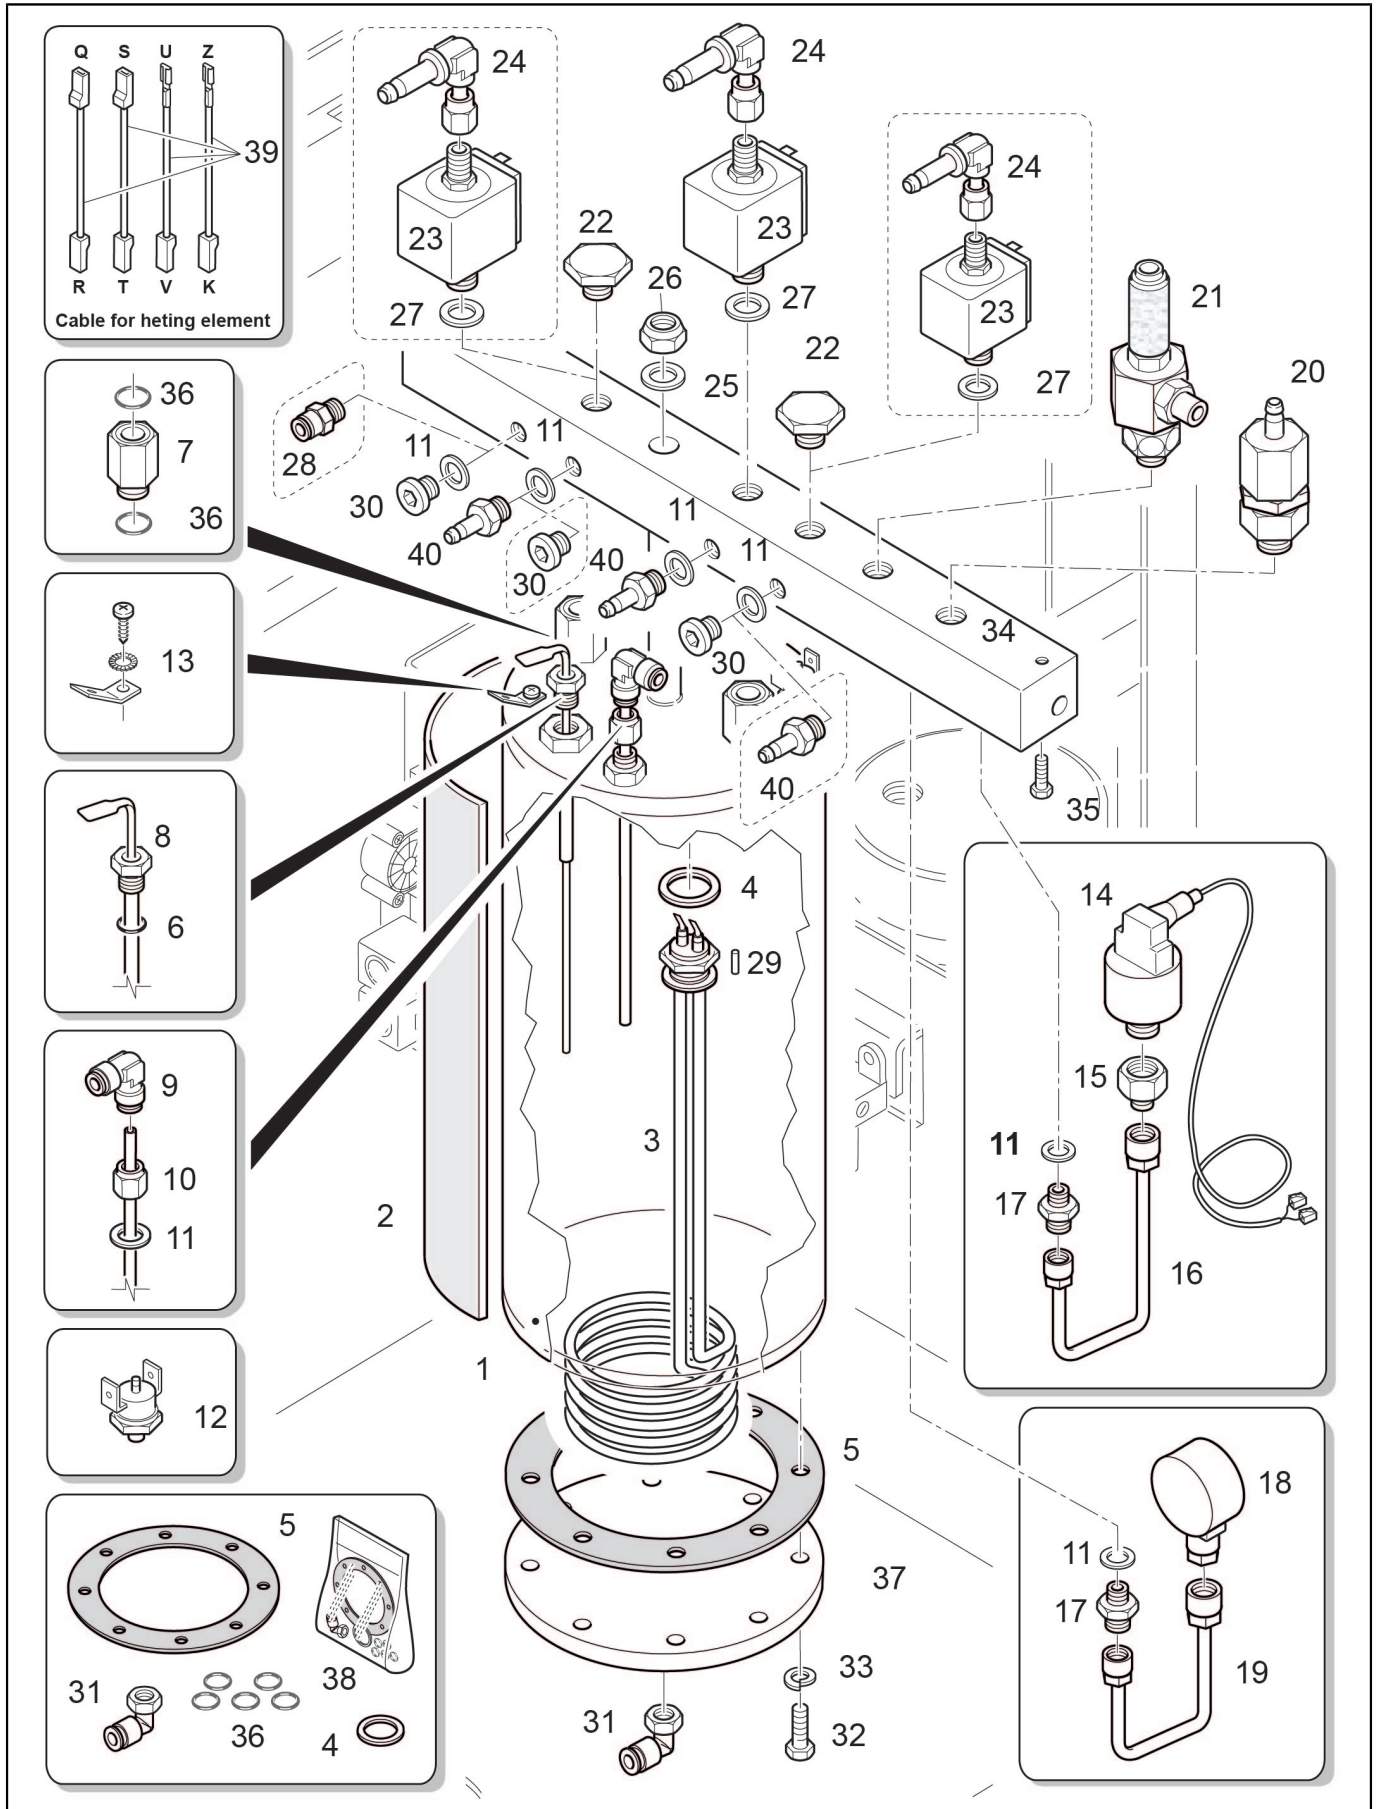

POS.	CODE	DESCRIPTION	REMARQUES
1	00100802.001	Module De Montage Chaudiere Vapeur 3 Kw	FOR ALL OVER THE WORLD EXCEPT FOR SINGAPORE MARKET
	10020018	Module De Montage Chaudiere Vapeur 2,5Kw	ONLY FOR SINGAPORE VERSION
	10701374	ASSIEME CALDAIA VAPORE ONE 3KW CAPILARY	
2	36901955	Bande Collante 3M 50Mmx55Mt	
	69000417	Chaudiere Vapeur Isolation Chaudiere	
3	10701173	HEATING ELEMENT WITH GASKET 2500W/230V ONE	ONLY FOR SINGAPORE VERSION
	10701254	Element Chauffant/15 230V/3Kw+Joint One-S50	FOR ALL OVER THE WORLD EXCEPT FOR SINGAPORE
4	36201035	Joint Resistance Chaudiere Vapeur Garlock Egro One	
5	00100351.001	Joint Chaudiere Vapeur	
6	00002240	Joint Torique 14 X 1,78 Epdm 70Sh	
7	00100267.001	Raccordement Vapeur	
8	00100268.002	Capteur Niveau 140 Mm Avec Joint G1/4	
9	00100793.001	Connecteur Coude 6 X 6 Mm	
10	30001047	Tuyau D'Aspiration	
11	27350014	Joint Cuivre 12,5X9,8X1,5	
12	00100300.001	Limiteur De Temperature 140 C	
13	34160024	Contact Lamellaire	
	37030408	Vis M 4 X 8	
	37430400	Rondelle Dentee D4	
14	10120004	Sonde Pression Cable	
	34200288	Capteur Pression	
15	00100869.001	Adaptateur Mamelon D. G 1/4 X 3/8	
16	10705232	Tuyau Pour Transducteur Pression	
17	00100059.001	Mamelon Double G 1/4 X G 1/4	
18	00100236.001	Manometre 4 Bars	
19	10705233	Tuyau Pour Manometre	
20	00044464	Joint 16,5 X 13,2 X 1,5 Cuivre	
	10060060	Vanne De Vide	
	36130008	Siege Teflon Nsf	
	36220009	Note Sur L'Ecou De Joint Teflon	
	36404013	Joint Torique Silicone 2031	
	36404053	Joint Torique 5,28 X 1,78 Epdm	
21	00010152	Mamelon Filete	
	00019974	Joint 14,8 X 9 X 2 Cuivre	
	00027170	Ecrou De Raccordement G3/8 X 13,5Mm	
	00039067	Clapet De Decharge, Vapeur	
	00045682	Protection Eclaboussement-Flexible D. 16,0 X 45,0	
22	00060160	Vis De Fermeture En Laiton	
23	00100016.005	Piston 3/2 Vapeur T30 (Acl)	
	00100116.005	Kit Operateur 3/2 Voies Vapeur (Acl) T30	
24	00057912	Coude Filete, Male. 6 Mm X G1/8	
25	37411001	Rondelle Plate D.10	
26	00001484	Ecrou M10	
27	00100013.001	Joint Torique 17,17 X 1,78 F	
28	69200135	Connecteur Droit G1/8 X 6	
29	00056751	Broche De Guidage D.8X8	
30	23000299	Bouchon G1/8 Chaudiere One/Zero	
31	69200141	Connecteur Coude G1/4X6 Ppsu	
32	37040621	Vis M 6 X 20 Inox	
33	37420601	Rondelle Elastique D. 6	
34	00100825.001	Essai Bloc Valve Vapeur	
35	37040510	Vism5 X 10Mm