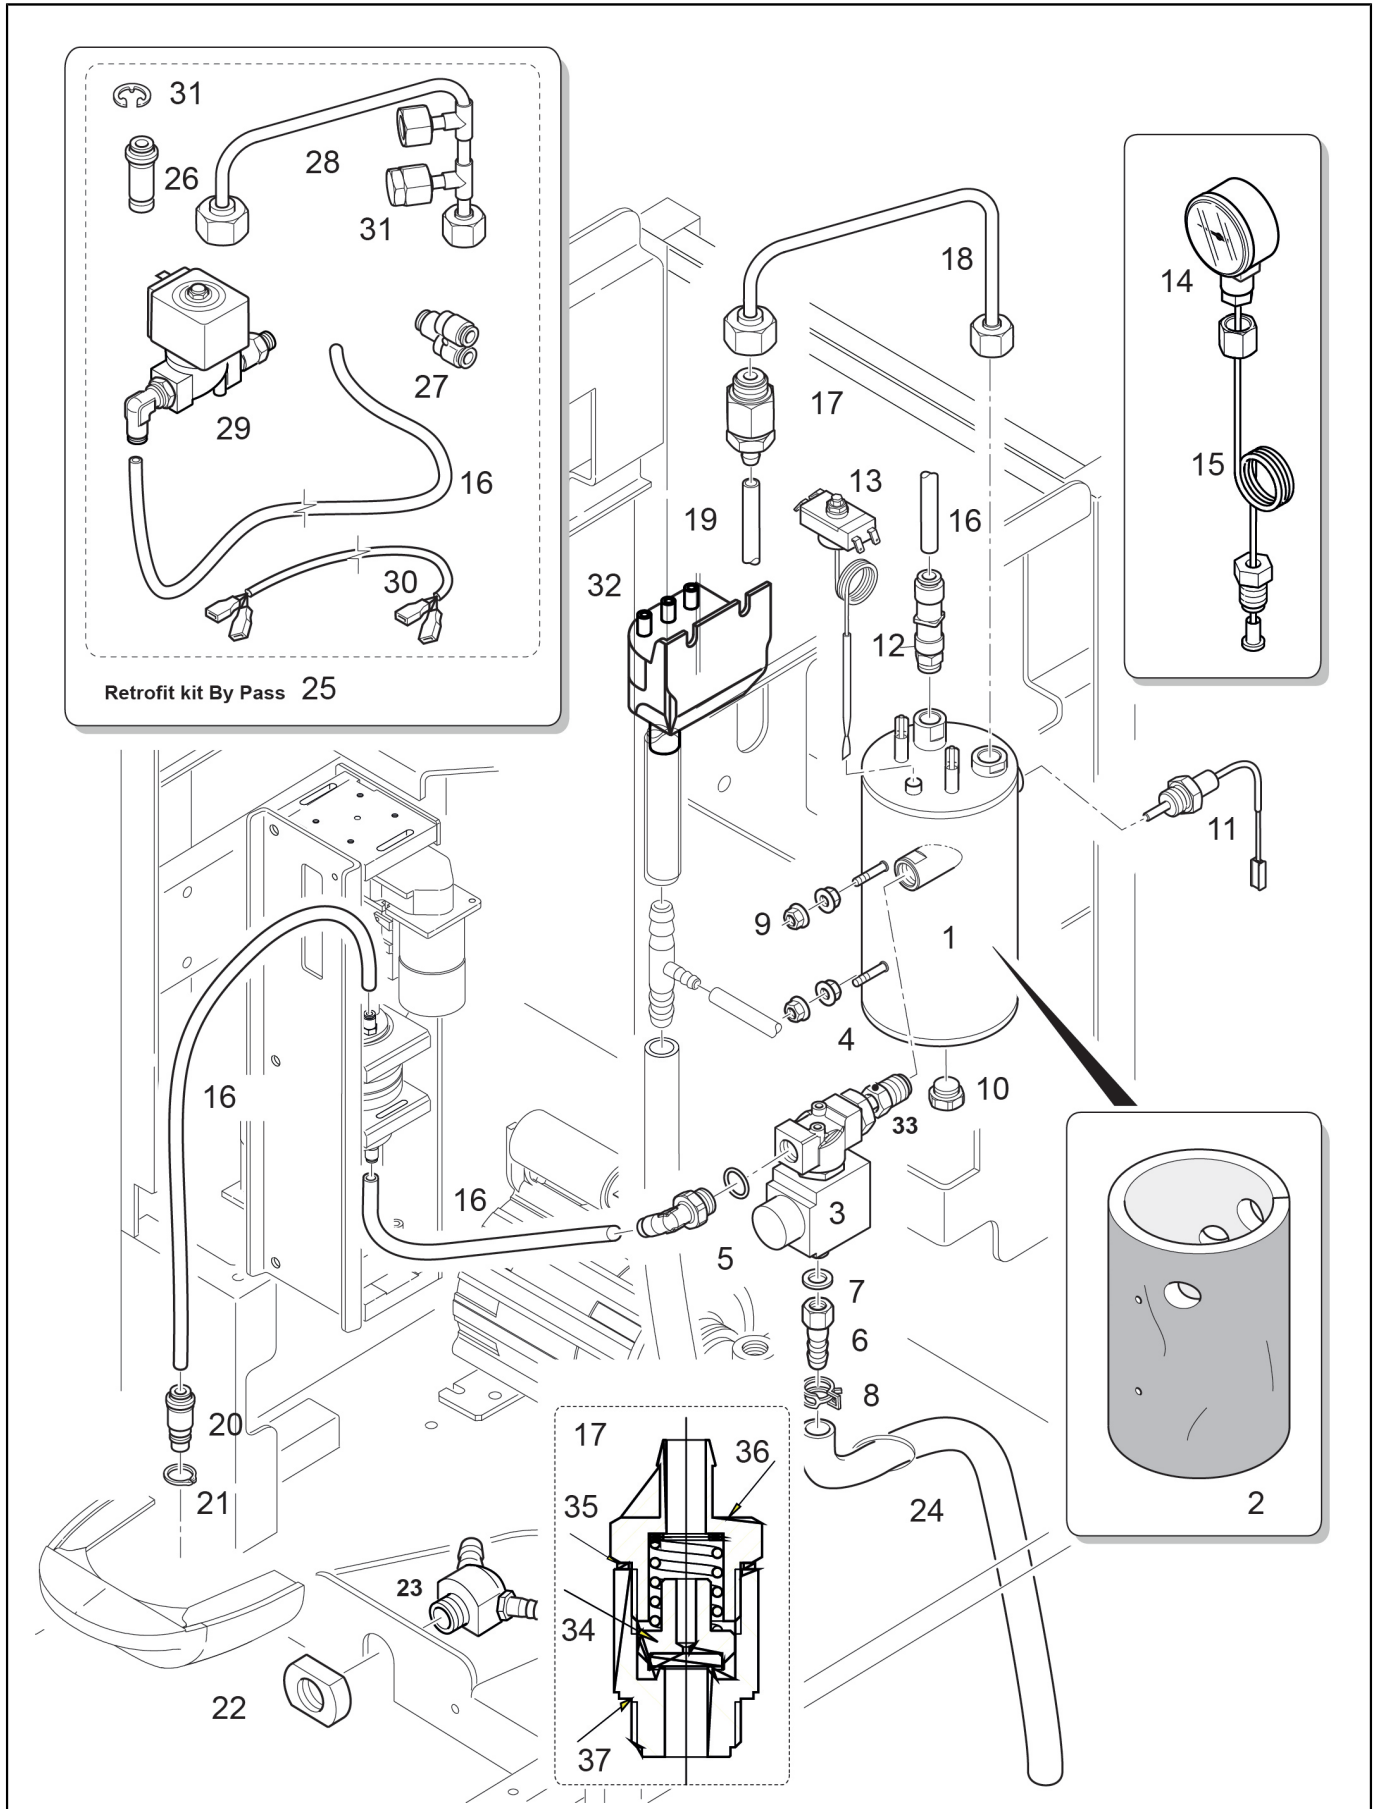

POS.	CODE	DESCRIPTION	REMARQUES
28	10046062	Tuyau Vanne D'Expansion+Chaudiere Cafe	
29	00100559.001	Kit Operateur 2/2 Voies Eau T30 (Acl)	to be used on machine before S/N 12011960 PIN 119415 da utilizzare su macchine precedenti la N/F 12011960 PIN 119415
	00100560.001	Piston 2/2 Eau T30 (Acl)	to be used on machine before S/N 12011960 PIN 119415 da utilizzare su macchine precedenti la N/F 12011960 PIN 119415
	10060606	Derivation Poudre Electrovannes	
	34040177	Piston 2/2 T30 (Sirai) MI316	
	34040183	Valve 2/2 24V T30 (Sirai)	
30	10110868	Cablage Vanne Derivation Sirai	
31	23000289	Broche De Fermeture G1/4	
32	10700232	Valve Bac De Recuperation	
33	10042199	Tuyau Vanne Chaudiere Cafe Zero	
34	10060006	Ecrou Et Joint Robinet Vapeur	
35	27350001	Joint 3/8 X 1 Cuivre	
36	23220001	Support Caoutchouc	
37	23220014	PORTE-GOMME L4