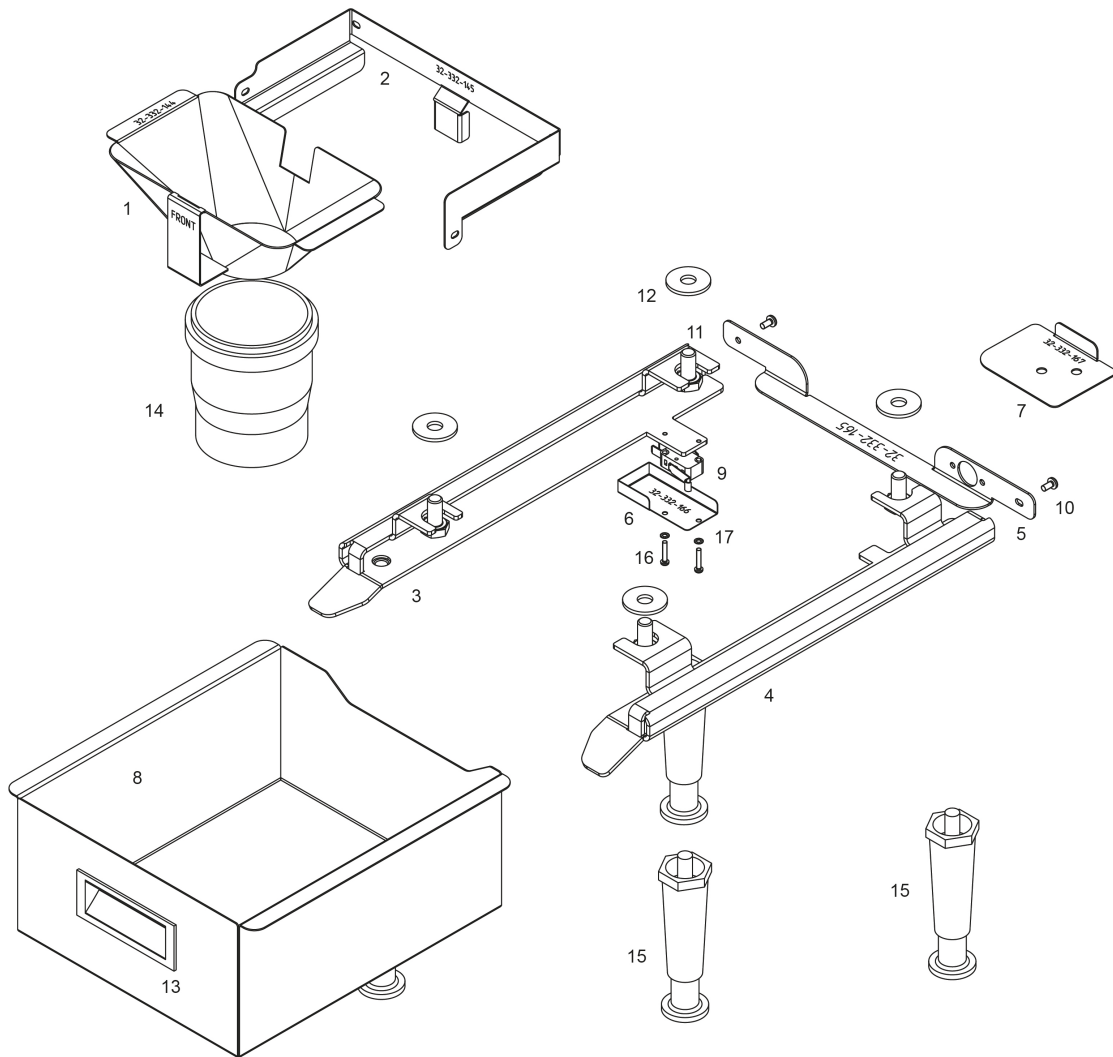

AS automatic spout option

POS.	CODE	DESCRIPTION	REMARQUES
1	69200130	Raccordement Coude 6X6	
2	69200140	Connecteur Coude 6 X G1/8 Ppsu	
3	26220005	Ecrou Plat 3/8	
4	37431600	Rondelle Dentee Exterieur D16	
5	23000332	Raccordement Lance Eau Droite One As	
6	36220009	Note Sur L'Ecrou De Joint Teflon	
7	39110038	Ressort De Raccordement Robinet Vapeur	
8	36930016	Joint Raccordement Teflon Lance Vapeur	
9	10049014	Sortie Eau	
	36404022	Joint torique 6,4 X 1,9 R5A	
10	36301040	Joint Torique Filtre Brise-Jet	
11	25135019	Buse De Melange	
12	25135017	Vaporisateur Eau Piece Superieure	
13	69150018	Filtre Pompe A Air Nms	
14	23000277	Limiteur De Debit D. Raccord 3 Mm M5 X 6	
15	36404056	Joint Torique 3,68X1,78 Epdm 70Sh Nsf Teflon 2015	
16	34040158	Valve 3/2 24V 5,5W	
17	69200147	Connecteur Coude 4 X G1/8 Ppsu Petit	
18	32332077	Support Pompe A Air As	
19	37420300	Rondelle Elastique 3 X 0,8	
20	00001062	Vis A T&#234;te Cylindrique Relevee M3 X 6 Mm	
21	37420401	Rondelle Elastique Diam.4	
22	00100001.208	Vis M4X8 Tcei Inox	
23	37430400	Rondelle Dentee D4	
24	00001069	Vis Tcb Croisee Ph Inox M4X6	
25	34011038A	Pompe A Air 24Vdc/16	
26	34200358	COPRIPUNTALE D.4.8 L.13	
27	00054938	Mamelon Male Filete Avec Rondelle G 1/8 Et Joint	
28	00049209	Flexible Silicone D. 7,0 X 3,0 Mm	
29	32332038	Support Moteur As	
30	34010014	Moteur Codeur 24V As	
31	36990083	Roue D'Engrenage Avec Arbre	
32	37510600	Anneau Elastique D. 6	
33	37155012	Vis 4 X 14 Tcb Ph	
34	38120317	Support Roulement A Engrenages	
35	37420501	Rondelle Elastique Diam.5	
36	00000932	Vis A T&#234;te Creuse Hexagonale M5 X 12 Mm	
37	38120589	Sortie Protection Esthetique One As	
38	34070313	Glissiere Capteur As	
39	10110961	Cablage As	