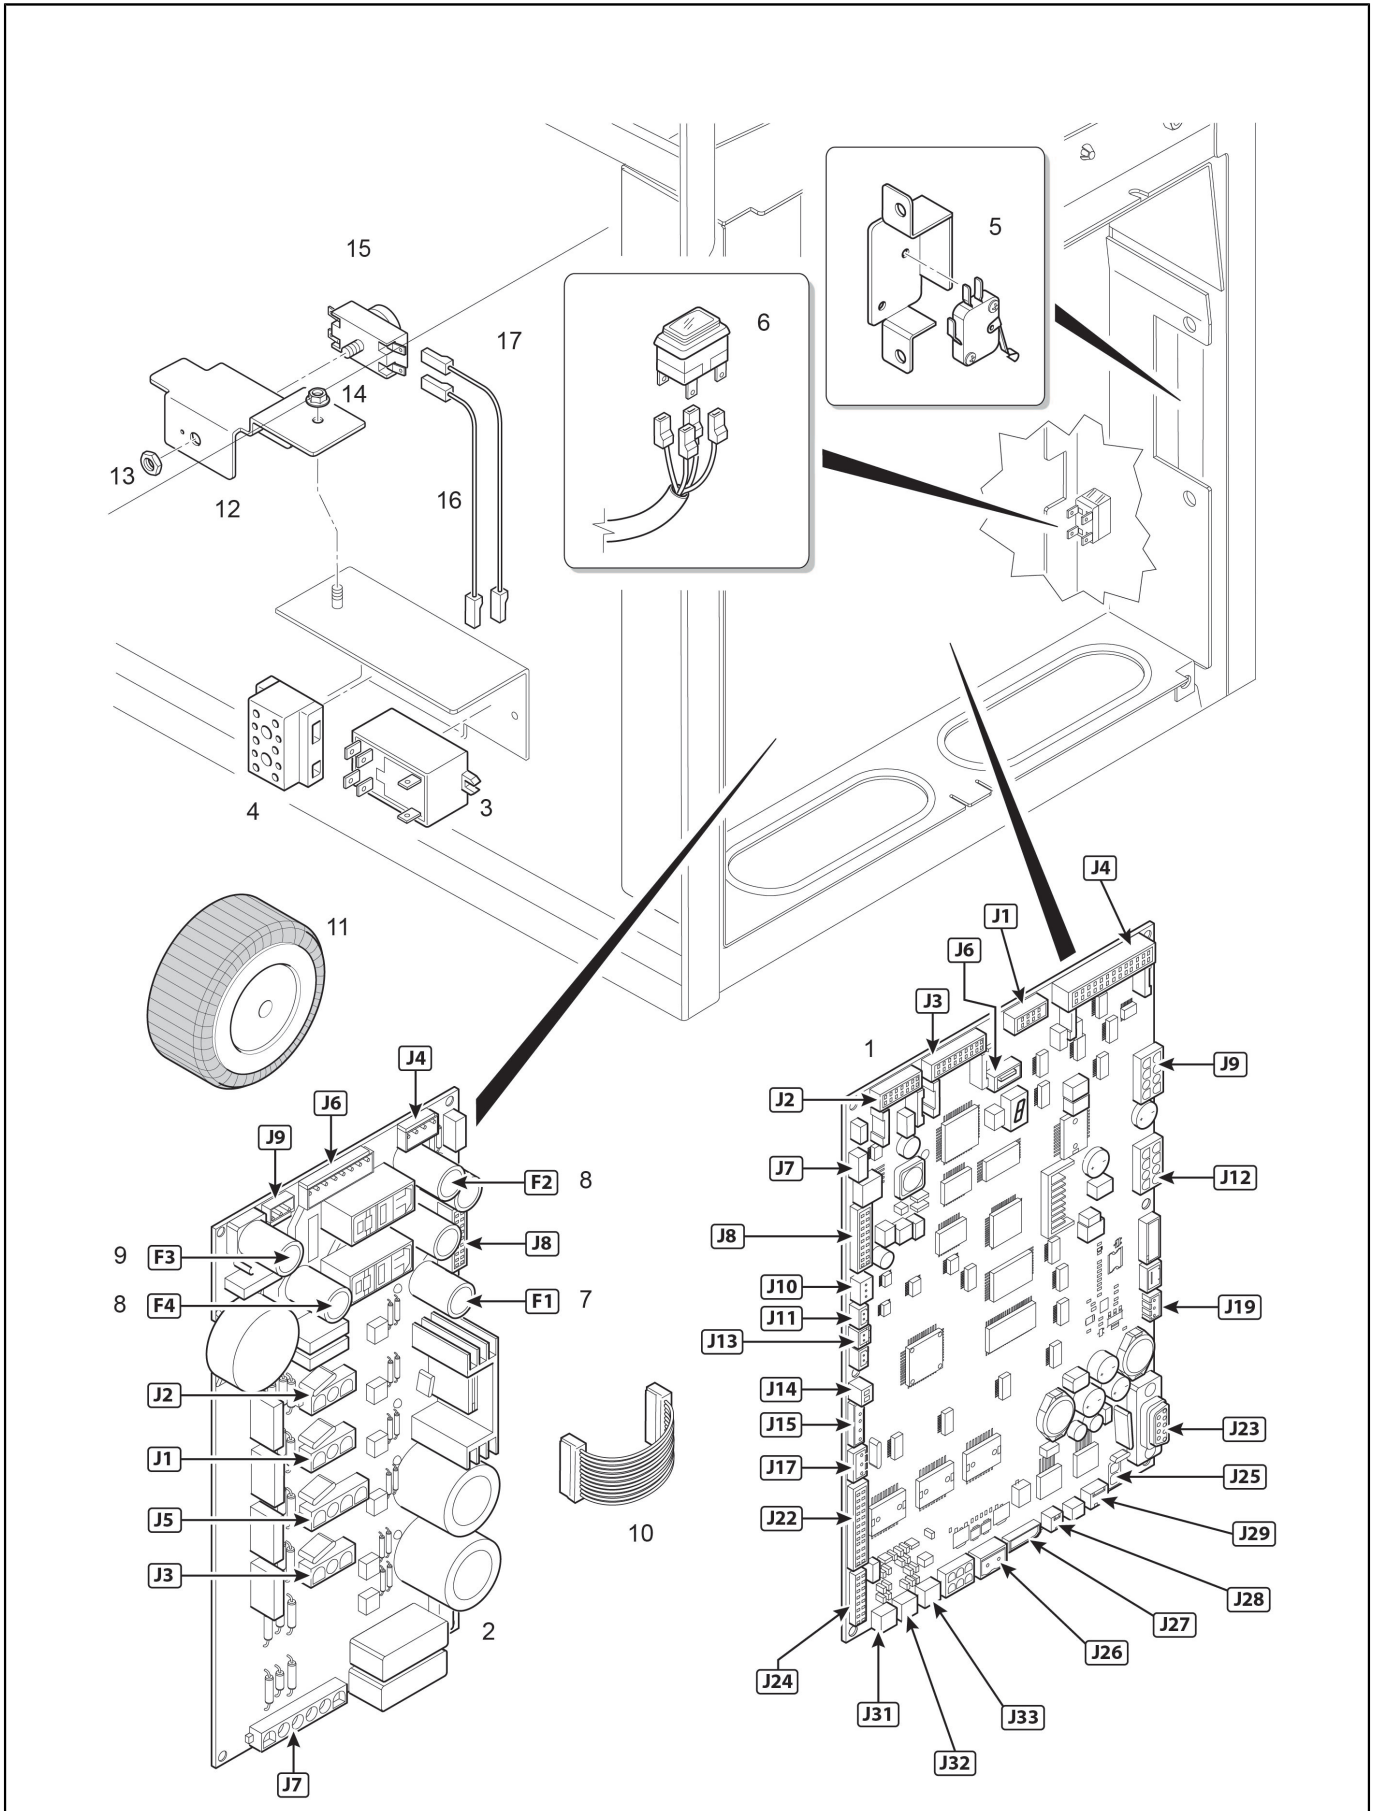

POS.	CODE	DESCRIPTION	REMARQUES
1	10701056	Kit Carte Cpu Egro One Nms	
2	10705962	Alimentation Electrique Egro One	
3	34200289	Relais Element Chauffant	
4	00025861	Raccord Cone	
	00053952	Borne De Raccordement 3 P	
	34300072	Cable+Prise	
	34300073	Cable H07Rn-F 5C.Sect.2,5 L=2000	
	34300074	Cable H07Rn-F 3 T&#234;tes Sect.2,5 L=2000	
	34300074	Cable H07Rn-F 3 T&#234;tes Sect.2,5 L=2000	
	34300079	Cable H07Rn-F 5C.Sect.4 L=2500	
	34300098	CAVO H07RN-F 4C.SEZ.2,5 L=2000	
5	34100021	Microrupteur	
6	34030077	Interrupteur Principal	
7	00003285	Fusible T8A 250V 5X20Mm	
8	34200177	Fusible 2A 5X20	
9	00003280	Fusible F6,3A 250V 5X20Mm	
10	10110701	Cable Alimentation-Cpu One	
11	34200269	Transformateur 140Va