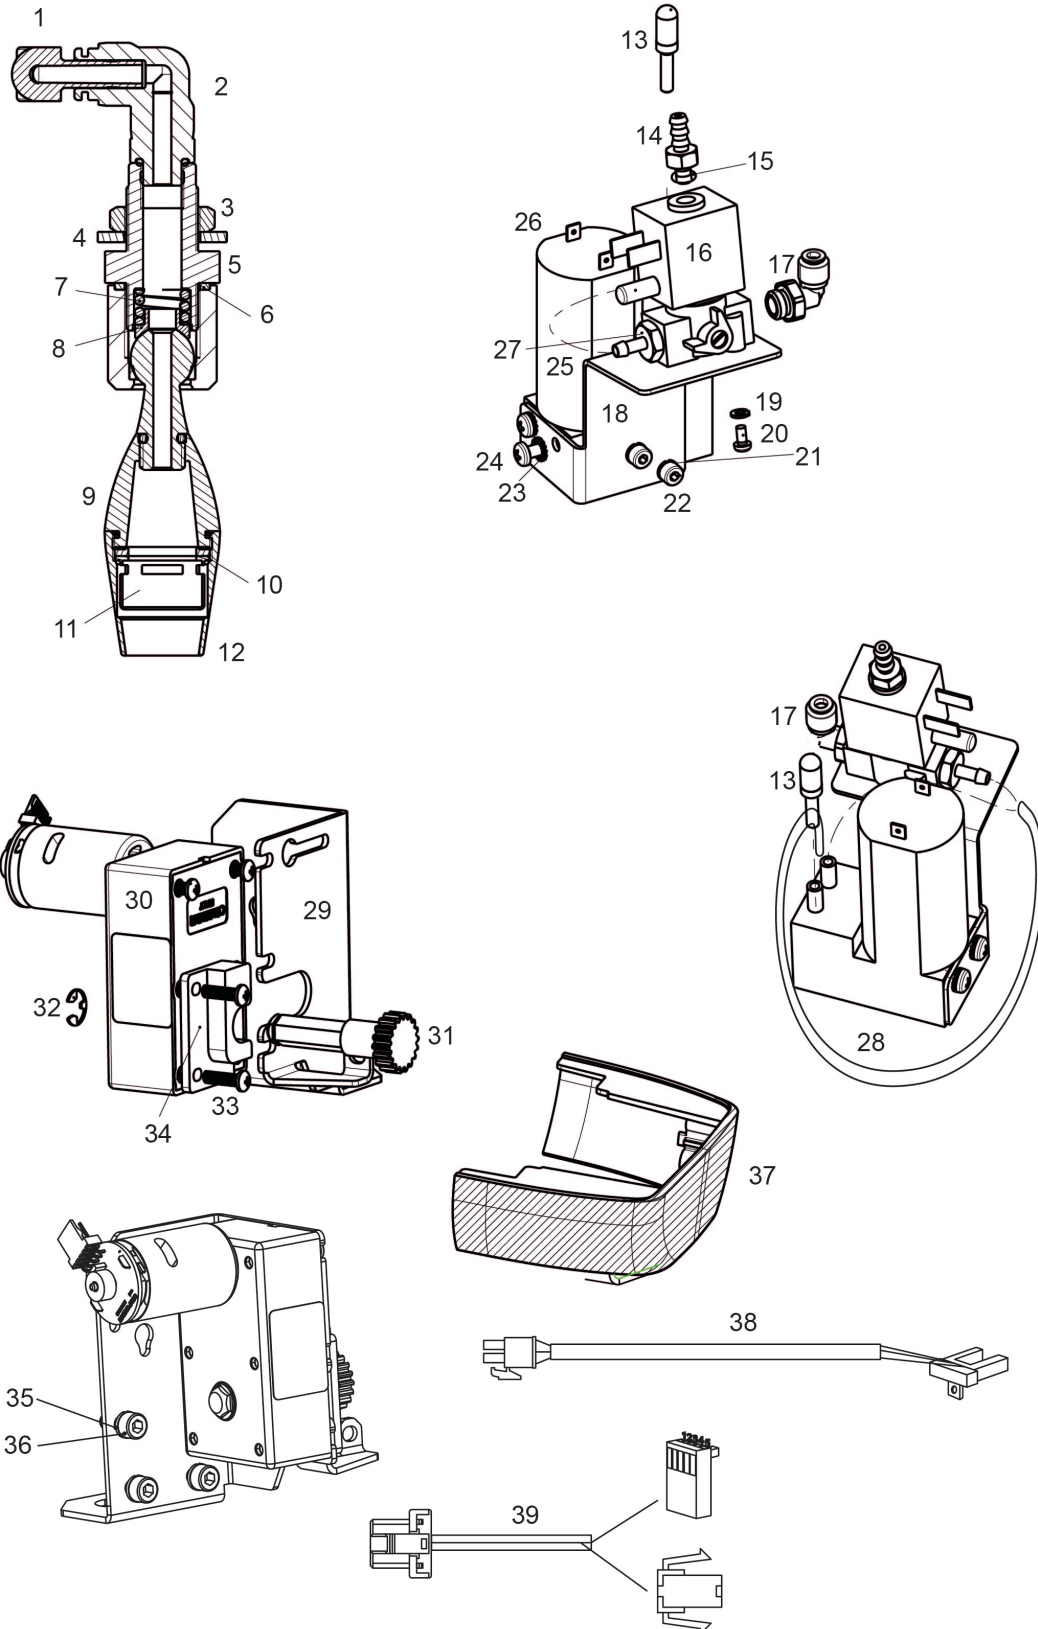

AS automatic spout option

POS.	CODE	DESCRIPTION	REMARQUES
1	69200130	Raccordement Coude 6X6	
2	69200140	Connecteur Coude 6 X G1/8 Ppsu	
3	26220005	Ecrou Plat 3/8	
4	37431600	Rondelle Dentee Exterieur D16	
5	23000332	Raccordement Lance Eau Droite One As	
6	36220009	Note Sur L'Ecrou De Joint Teflon	
7	39110038	Ressort De Raccordement Robinet Vapeur	
8	36930016	Joint Raccordement Teflon Lance Vapeur	
9	10049014	Sortie Eau	
	36404022	Joint torique 6,4 X 1,9 R5A	
10	36301040	Joint Torique Filtre Brise-Jet	
11	25135019	Buse De Melange	
12	25135017	Vaporisateur Eau Piece Superieure	
13	69150018	Filtre Pompe A Air Nms	
14	23000277	Limiteur De Debit D. Raccord 3 Mm M5 X 6	
15	36404056	Joint Torique 3,68X1,78 Epdm 70Sh Nsf Teflon 2015	
16	34040158	Valve 3/2 24V 5,5W	
17	69200147	Connecteur Coude 4 X G1/8 Ppsu Petit	
18	32332077	Support Pompe A Air As	
19	37420300	Rondelle Elastique 3 X 0,8	
20	00001062	Vis A T&#234;te Cylindrique Relevee M3 X 6 Mm	
21	37420401	Rondelle Elastique Diam.4	
22	00100001.208	Vis M4X8 Tcei Inox	
23	37430400	Rondelle Dentee D4	
24	00001069	Vis Tcb Croisee Ph Inox M4X6	
25	34011038A	Pompe A Air 24Vdc/16	
26	34200358	COPRIPUNTALE D.4.8 L.13	
27	00054938	Mamelon Male Filete Avec Rondelle G 1/8 Et Joint	
28	00049209	Flexible Silicone D. 7,0 X 3,0 Mm	
29	32332038	Support Moteur As	
30	34010014	Moteur Codeur 24V As	
31	36990083	Roue D'Engrenage Avec Arbre	
32	37510600	Anneau Elastique D. 6	
33	37155012	Vis 4 X 14 Tcb Ph	
34	38120317	Support Roulement A Engrenages	
35	37420501	Rondelle Elastique Diam.5	
36	00000932	Vis A T&#234;te Creuse Hexagonale M5 X 12 Mm	
37	38120589	Sortie Protection Esthetique One As	
38	34070313	Glissiere Capteur As	
39	10110961	Cablage As	