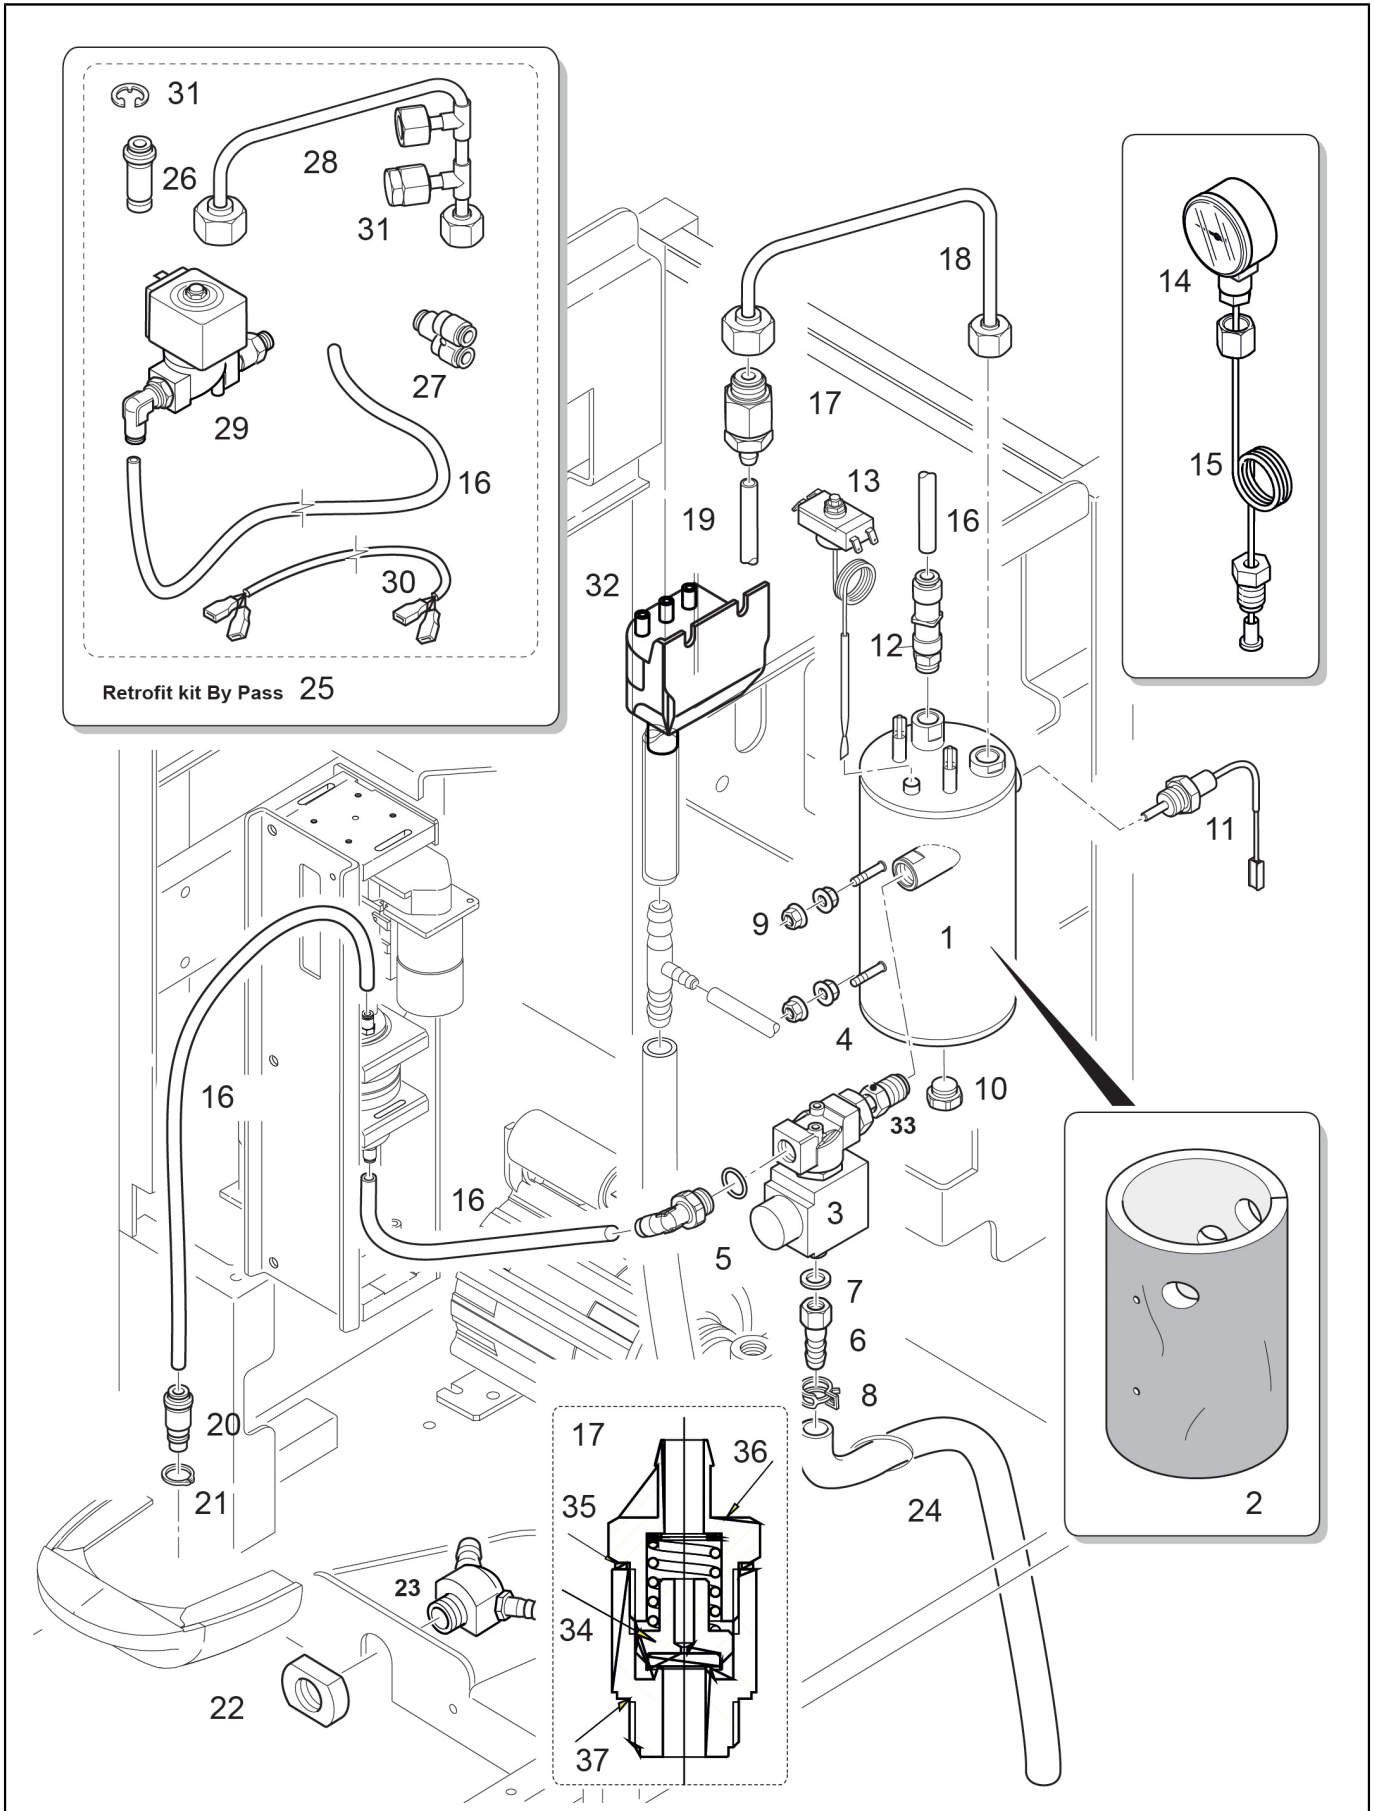

POS.	CODE	DESCRIPTION	REMARQUES
1	10020002 10020038 10020038 10701094	Module De Montage Chaudiere 230V 2500W Dhe Chaudiere 230V 2500W Cafe Incoloy 800 Chaudiere 230V 2500W Cafe Incoloy 800 Chaudiere Cafe Kit Retrofit 2,5Kw 0,5L Dhe	
2	69000415	Isolation Chaudiere	
3	00100147.001 00100149.001 10060607 10060607 34040178 34040181 34040184	Kit Operateur 3/2 Voies Eau T30 (Acl) Piston 3/2 Eau T30 (Acl) Electrovannes Chaudiere Cafe Electrovannes Chaudiere Cafe Piston 3/2 T30 (Sirai) MI316 Kit Operateur 3/2 Voies T30 24V Sirai Valve 3/2 24V T30 (Sirai)	to be used on machine before S/N 12011960 PIN 119415 da utilizzare su macchine precedenti la N/F 12011960 PIN 119415 to be used on machine before S/N 12011960 PIN 119415 da utilizzare su macchine precedenti la N/F 12011960 PIN 119415 to be used on machine after S/N 12011960 PIN 119415 da utilizzare su macchine successive la N/F 12011960 PIN 119415 to be used on machine after S/N 12011960 PIN 119415 da utilizzare su macchine successive la N/F 12011960 PIN 119415 f
4	10042199	Tuyau Vanne Chaudiere Cafe Zero	
5	69200142	Connecteur Coude G1/4X4 Ppsu	
6	23000322	Support Caoutchouc Valve Cafe Zero-One	
7	27350014	Joint Cuivre 12,5X9,8X1,5	
8	00055794	Bride De Tuyau Cable 159 Mm	
9	00001521	Rondelle Eventail Captive M5	
10	23000309	Prise Avec Ogive 1/8"	
11	10110729 10701642	Cable D'Extension Capteur Temperature Capteur Temperature Avec Torique	
12	69200173	Clapet Anti-Retour 4 X G1/8	replacement for ../ Ersatz für 69200143
13	32331780 34200323	Support Fixation Thermostat Thermostat Haute Limite 140/15 220V	
14	35002509 35002513	Manometre Pompe 0-16 D. 44 Manometre Pompe 0-16	only used at black frame / nur verwendet bei schwarzem Gehäuse
15	69000244	Tuyau Manometre Pompe	
16	38228072	Flexible Teflon Fep D. 4,0 X 2,5	
17	10060009 10060479 27350001	Support Joint Avec Garniture Viton Valve D'Expansion 8 X G 3/8 Joint 3/8 X 1 Cuivre	
18	10042099	PIPE EXPANSION VALVE COFFEE BOILER	
19	00004474	Flexible Silicone D. 8 X 5 Mm	
20	00100038.001 10701020	Joint Torique 8,73 X 1,78 Mvq Injecteur Cafe	
21	00100186.013	Anneau Elastique D. 13 Inox	
22	23000135	Raccordement Drainage Ecrou	
23	10705809	Raccordement Bac De Recuperation	
24	00004473	Flexible Silicone D. 14 X 9 Mm	
25	10701148	Kit Retrofit Derivation Avec Chaudiere 2,5Kw	
26	00100043.001 10701019	Joint Torique 6,75 X 1,78 Mvq Injecteur Central/14	
27	69200187	Connecteur En Y D.4 Ppsu