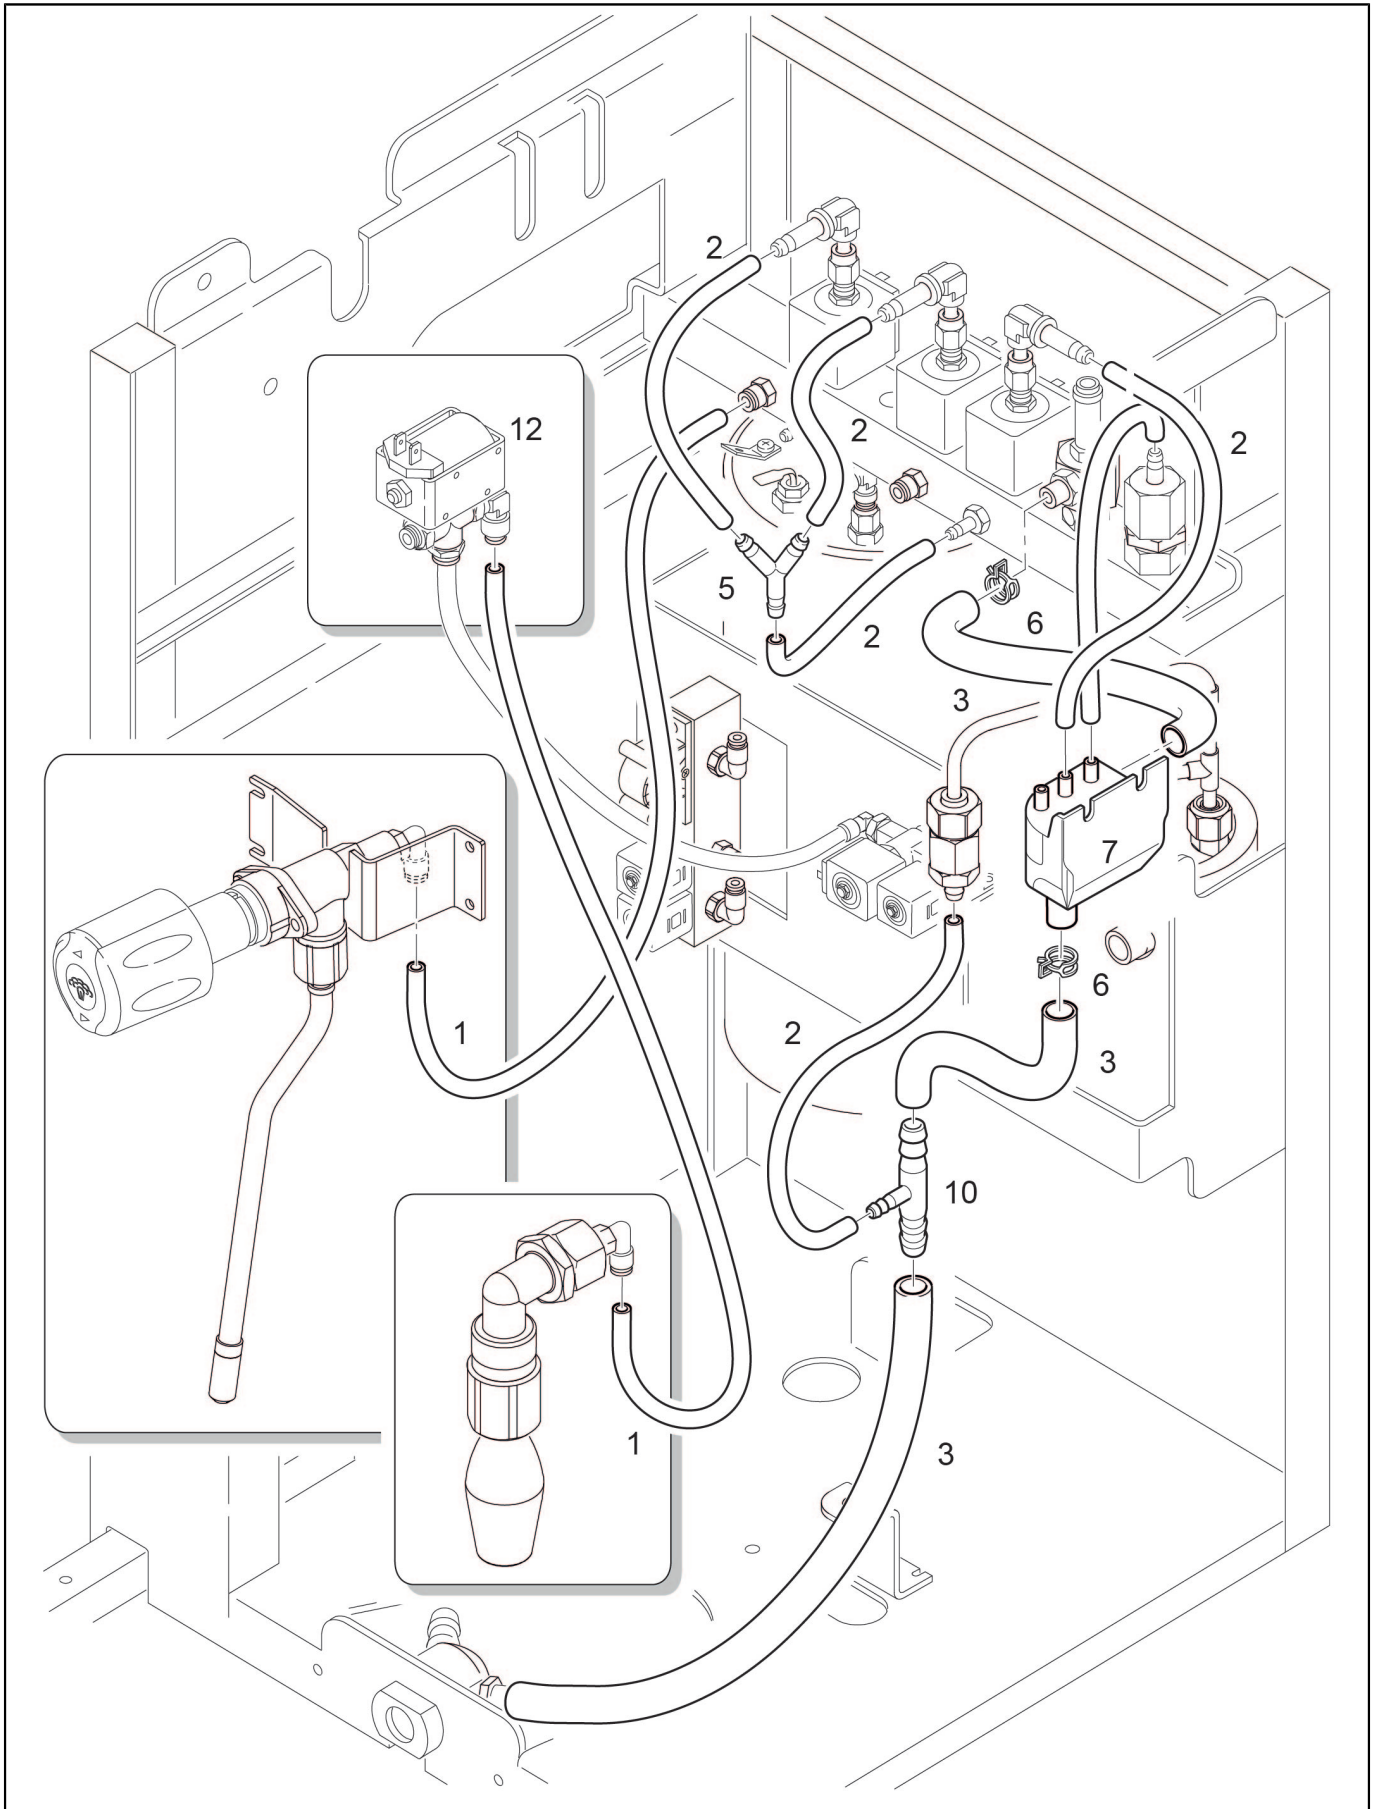

POS.	CODE	DESCRIPTION	REMARQUES
1	38228073	Flexible Teflon Fep D. 6 X 4	
2	00004474	Flexible Silicone D. 8 X 5 Mm	
3	00004473	Flexible Silicone D. 14 X 9 Mm	
	10700281	Kit Tuyau De Drainage	
5	69200162	Raccord En Y Tuyau Silicone D.6	replacement for 69200118 / Ersatz für 69200118
6	00055795	Bride De Tuyau Cable 17,3 Mm	
7	10700232	Valve Bac De Recuperation	
10	00045714	Connecteur En T De Reduction D. 12 - 6 - 12 Mm	
11	00045714	Connecteur En T De Reduction D. 12 - 6 - 12 Mm	
	00100862.003	Kit Tuyau De Drainage	
12	34040156	Vanne 3/2 24V