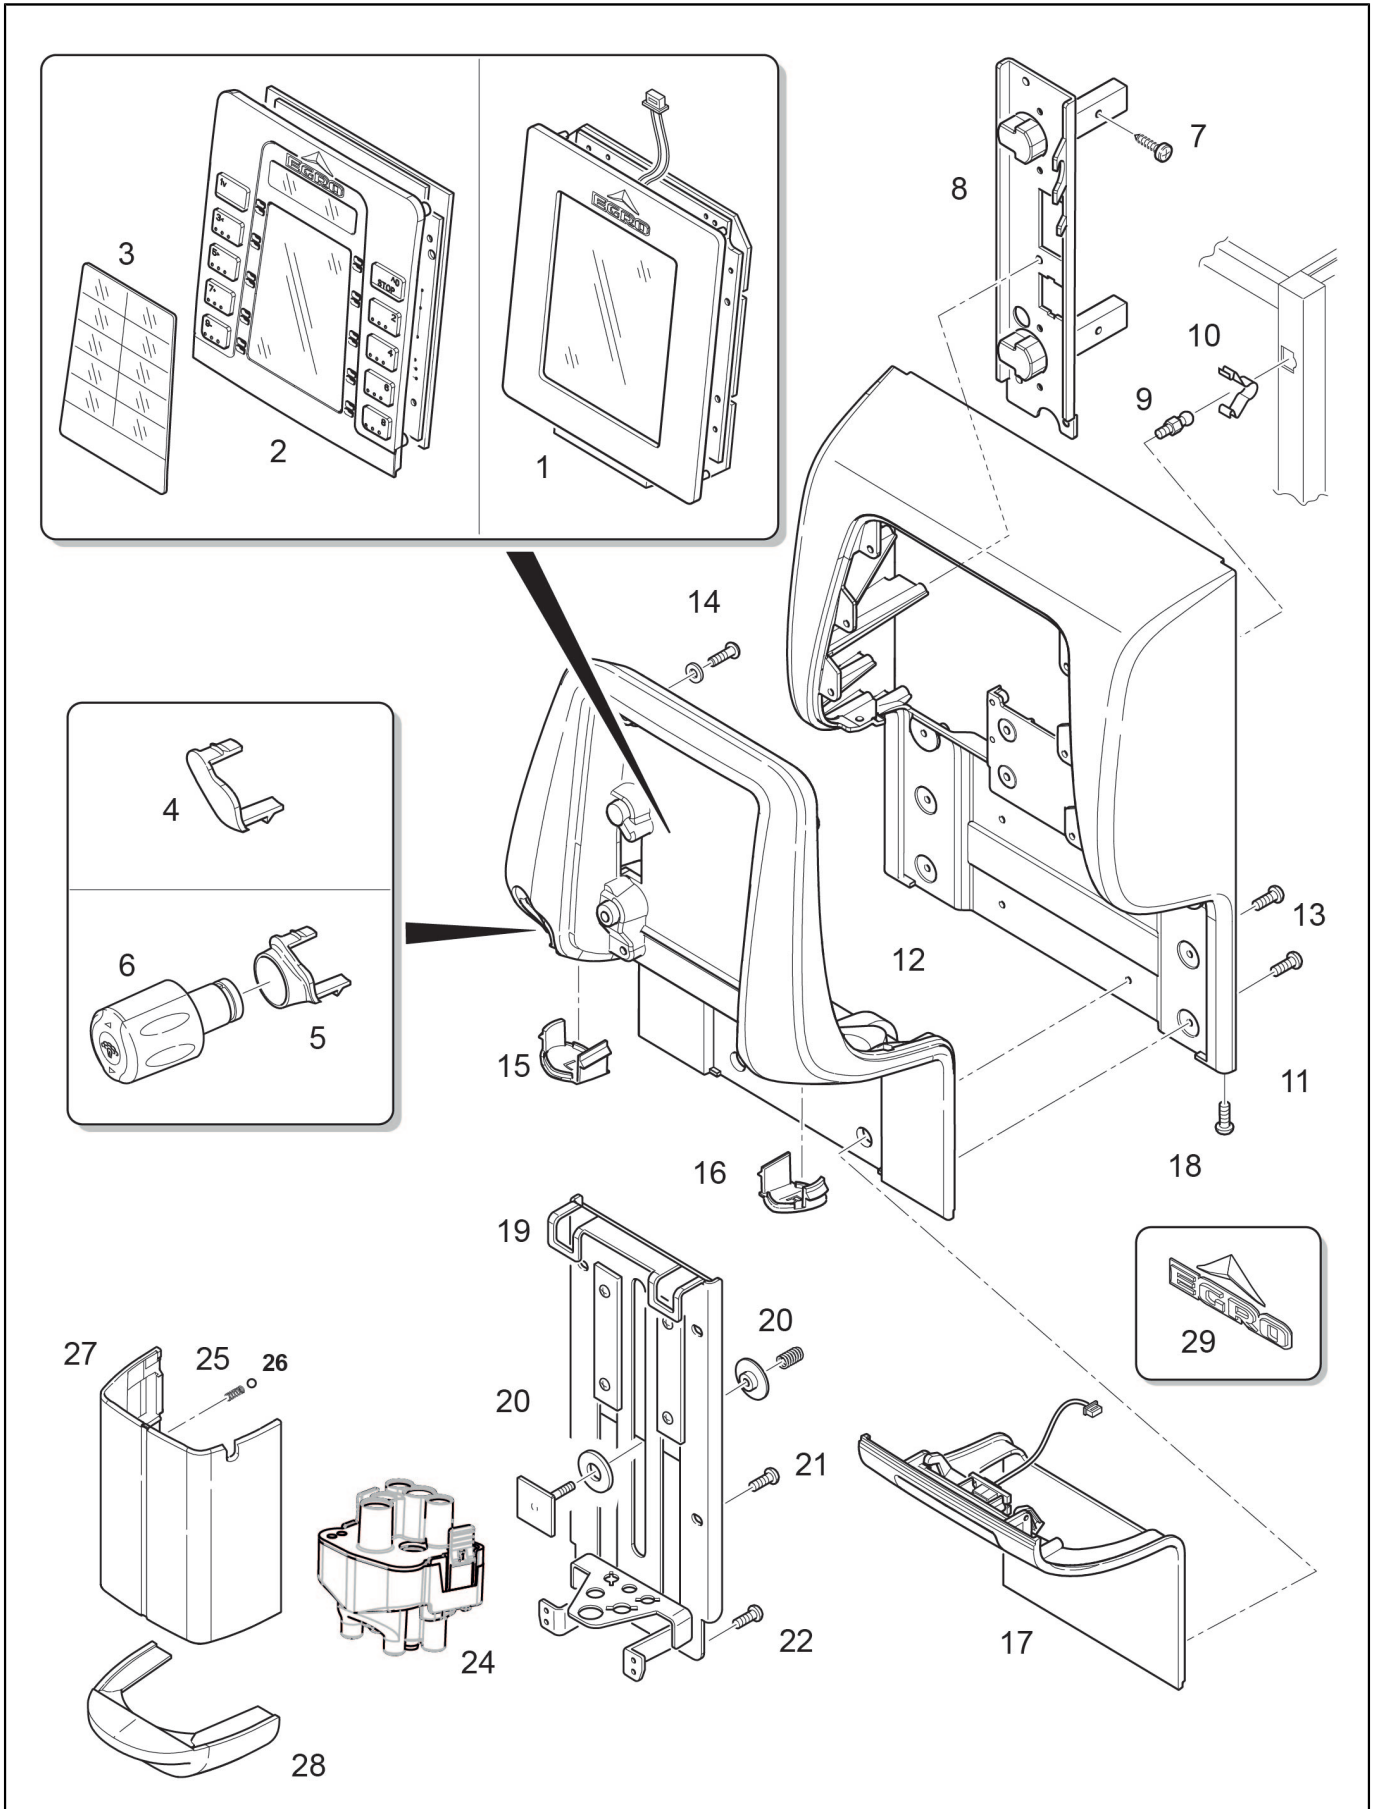

POS.	CODE	DESCRIPTION	REMARQUES
1	10700989	Kit Ecran Tactile Egro One Capacitif	
2	10701659 10705964	Kit Clavier Bouton One Clavier One	
3	38120086	Etiquette Glissiere Boutons	
4	38120088 38120256	Couvercle Poignee Vapeur Bouchon Vapeur Avant Two	
5	38120087	Couvercle	
6	10060189	Robinet Vapeur/16	
7	37040411	Vis M4X 10Mm Tsp Croix Inox	
8	10705710	Charniere Plaque Support	
9	37901002	Ecrou De Blocage	
10	39920006	Bride	
11	21000010A 21000010B	Panneau Avant One Gris Panneau Avant One Noir	
12	38120077	Panneau De Controle One	
13	37030409	Vis M4 X 8 Tcb	
14	34200326 37155025	Pince Avec Vis Fix 12,7 Vis 4,2X25 Tc Cros	
15	38120089 38120257	Couvercle Bec Vapeur Bouchon Vapeur Inferieur Two	
16	38120090 38120258	Couvercle Bec Eau Chaude Bouchon Eau Two	
17	10705592 34070075 36901952	Module De Montage Usb Cable One Jeu Cablage J6 Avec Connecteur Usb (Touch Pad) Joint Caoutchouc Ecran Tactile One Touch	
18	37040420	Vis A T&#234;te Creuse Hexagonale M4 X 20 Mm	
19	10701142 10701143	Module De Montage Glissiere Sortie Qm Nms One/Zero Module De Montage Glissiere Sortie Tm Xp Nms	
20	00045532 10701142 32331775 32331779 37155003 37155012	Glissiere Module De Montage Glissiere Sortie Qm Nms One/Zero Support Sortie Poudre Support Ressort Sortie Cafe Vis Atf Pt 3X6 Tcb Ph Vis 4 X 14 Tcb Ph	
21	00000932 37155012 38120317	Vis A T&#234;te Creuse Hexagonale M5 X 12 Mm Vis 4 X 14 Tcb Ph Support Roulement A Engrenages	
22	00030511	Vis	
24	10701391 38120209	Bec Standard D. 6,3 Mm Bec Inferieur Nms D5.5	only pinch valve version
25	39110062	A Bille-Ressort	
26	37900115	Bille 1/4 100	
27	10905117 10905122	Couvercle Couvercle Lait Rapide	
28	38120211	Poignee Sortie Infusion	
29	45010208 45010209	Autocollant &quot;Egro Logo&quot; Petit Autocollant &quot;Egro Logo&quot; Grand