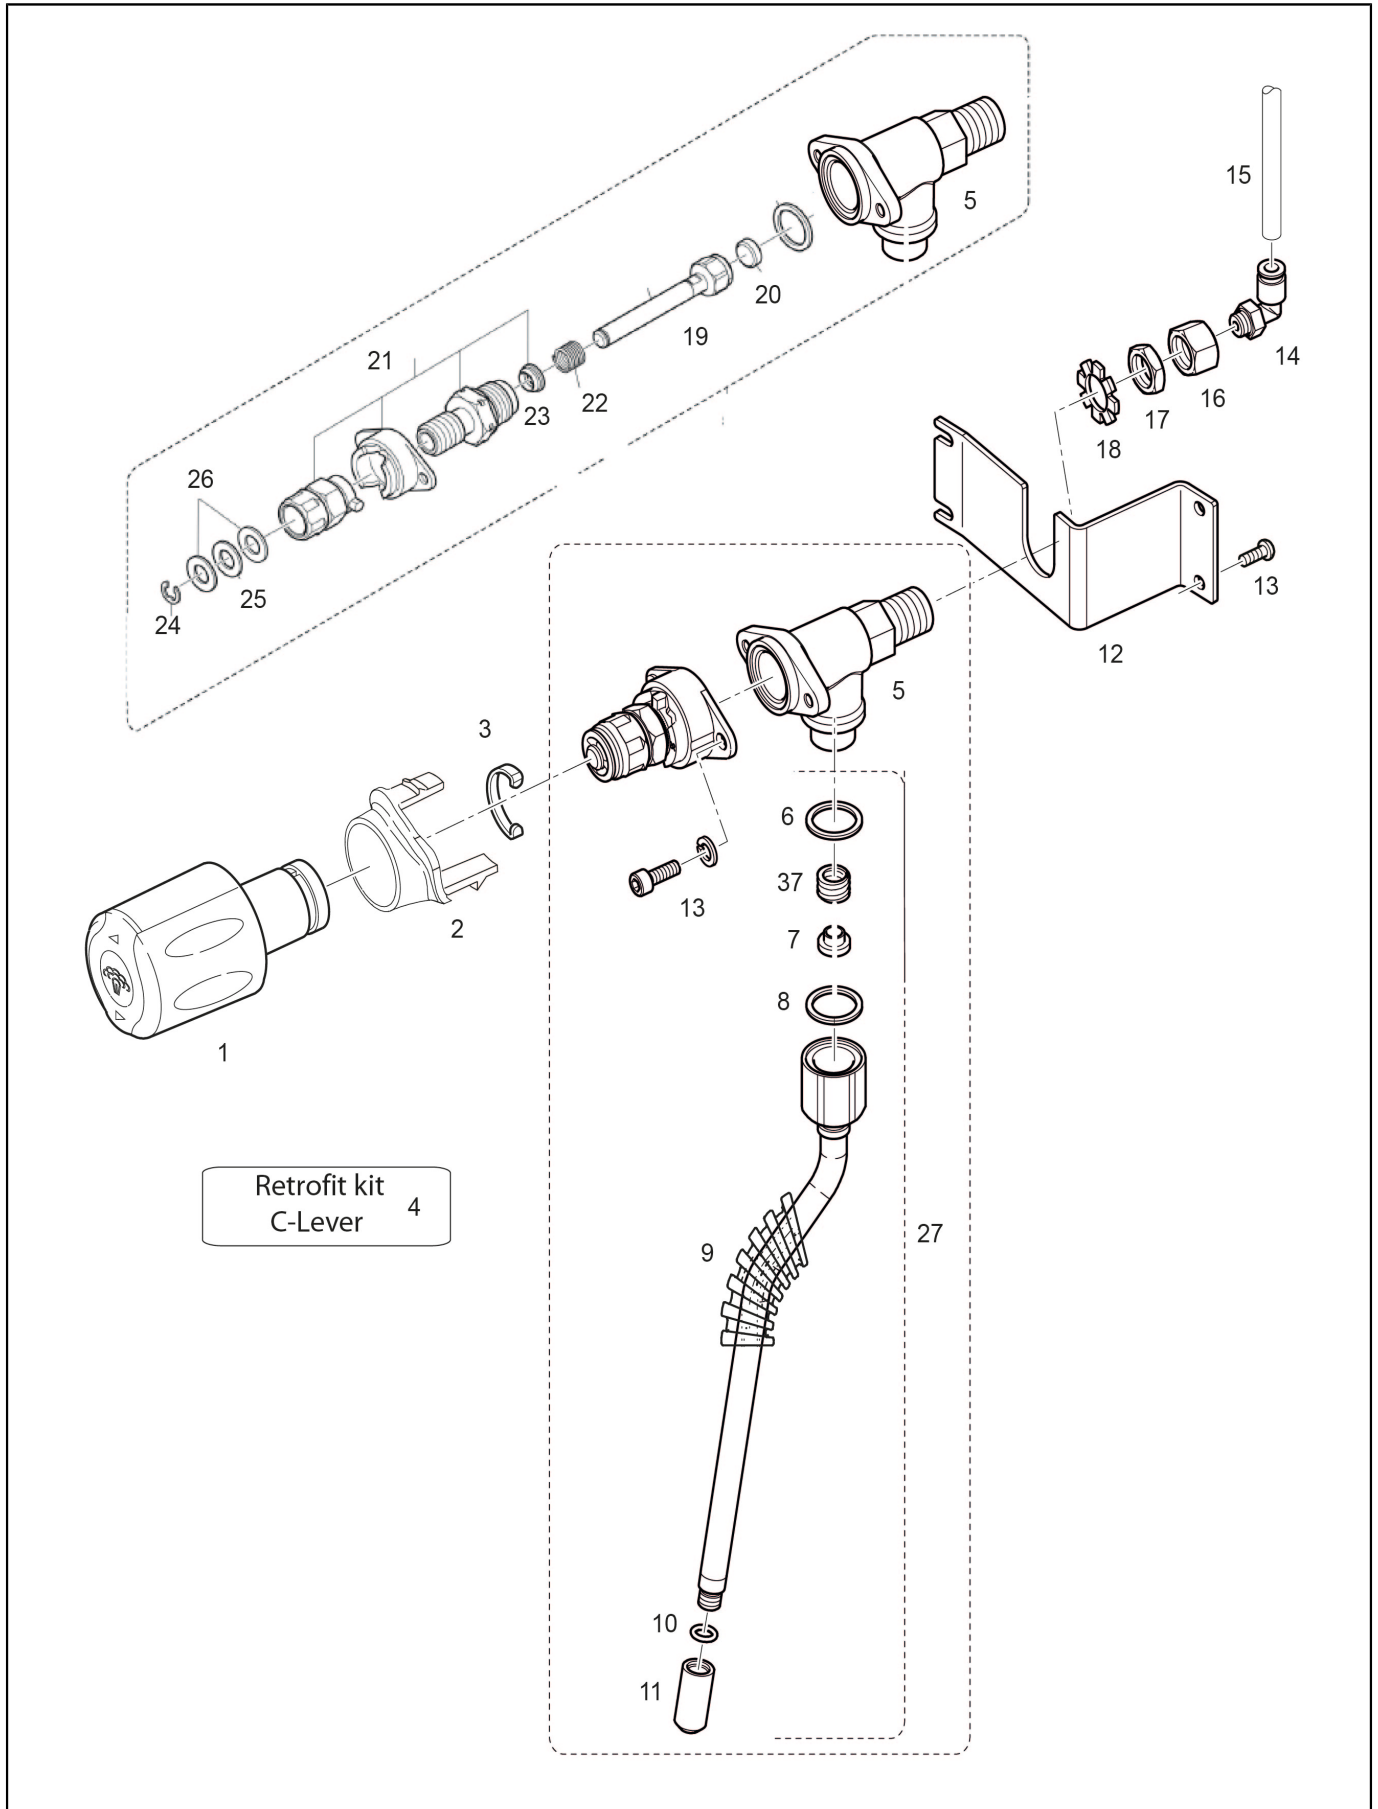

POS.	CODE	DESCRIPTION	REMARQUES
1	10060189	Robinet Vapeur/16	
2	38120087	Couvercle	
	38120088	Couvercle Poignee Vapeur	
3	32210001	Ressort Poignee Vapeur	
4	00100998.001	Kit Retrofit C-Lever	
	10701326	Kit Retrofit C-Lever Cool Touch	
5	10060155	Robinet Vapeur Rapide Gauche Sans Connecteur	
6	36220009	Note Sur L'Ecrou De Joint Teflon	
7	36930016	Joint Raccordement Teflon Lance Vapeur	
8	36930017	Joint Teflon Pour Ecrou Lance Vapeur	
9	10049112	Tuyau Vapeur Inox Lg 25	
	10049121	Lance Cool Touch Classe 7	
	10701426	Lance Cooltouch/17	
	36990004	Caoutchouc Pour Tuyaux Vapeur	
10	36404022	Joint torique 6,4 X 1,9 R5A	
11	23212035	Vaporisateur Vapeur Lg44 D1,5	
	25111006	Buse Vapeur	
12	32331413	Support	
13	37040510	Vism5 X 10Mm	
14	69200140	Connecteur Coude 6 X G1/8 Ppsu	
15	38228073	Flexible Teflon Fep D. 6 X 4	
16	00100855.001	Manchon	
17	26220005	Ecrou Plat 3/8	
18	37431600	Rondelle Dentee Exterieur D16	
19	10060002	Tige+Ecrou Et Joint Robinet Vapeur	
20	36301105	Joint Pour Robinet Tirage Vapeur Epdm	
21	10701240	Kit Clever/15 Cames Peek Gauche	
22	39110035	Ressort Robinet Vapeur-Eau	
23	36990078	Joint D'Arbre Rapide Robinet	
24	37510700	Anneau Elastique D. 7	
25	36230001	Rondelle Teflon	
26	32239044	Nouvelle Rondelle Robinet Vapeur	
27	10706035	Tuyau Vapeur+Jonction One	
28	39110038	Ressort De Raccordement Robinet Vapeur