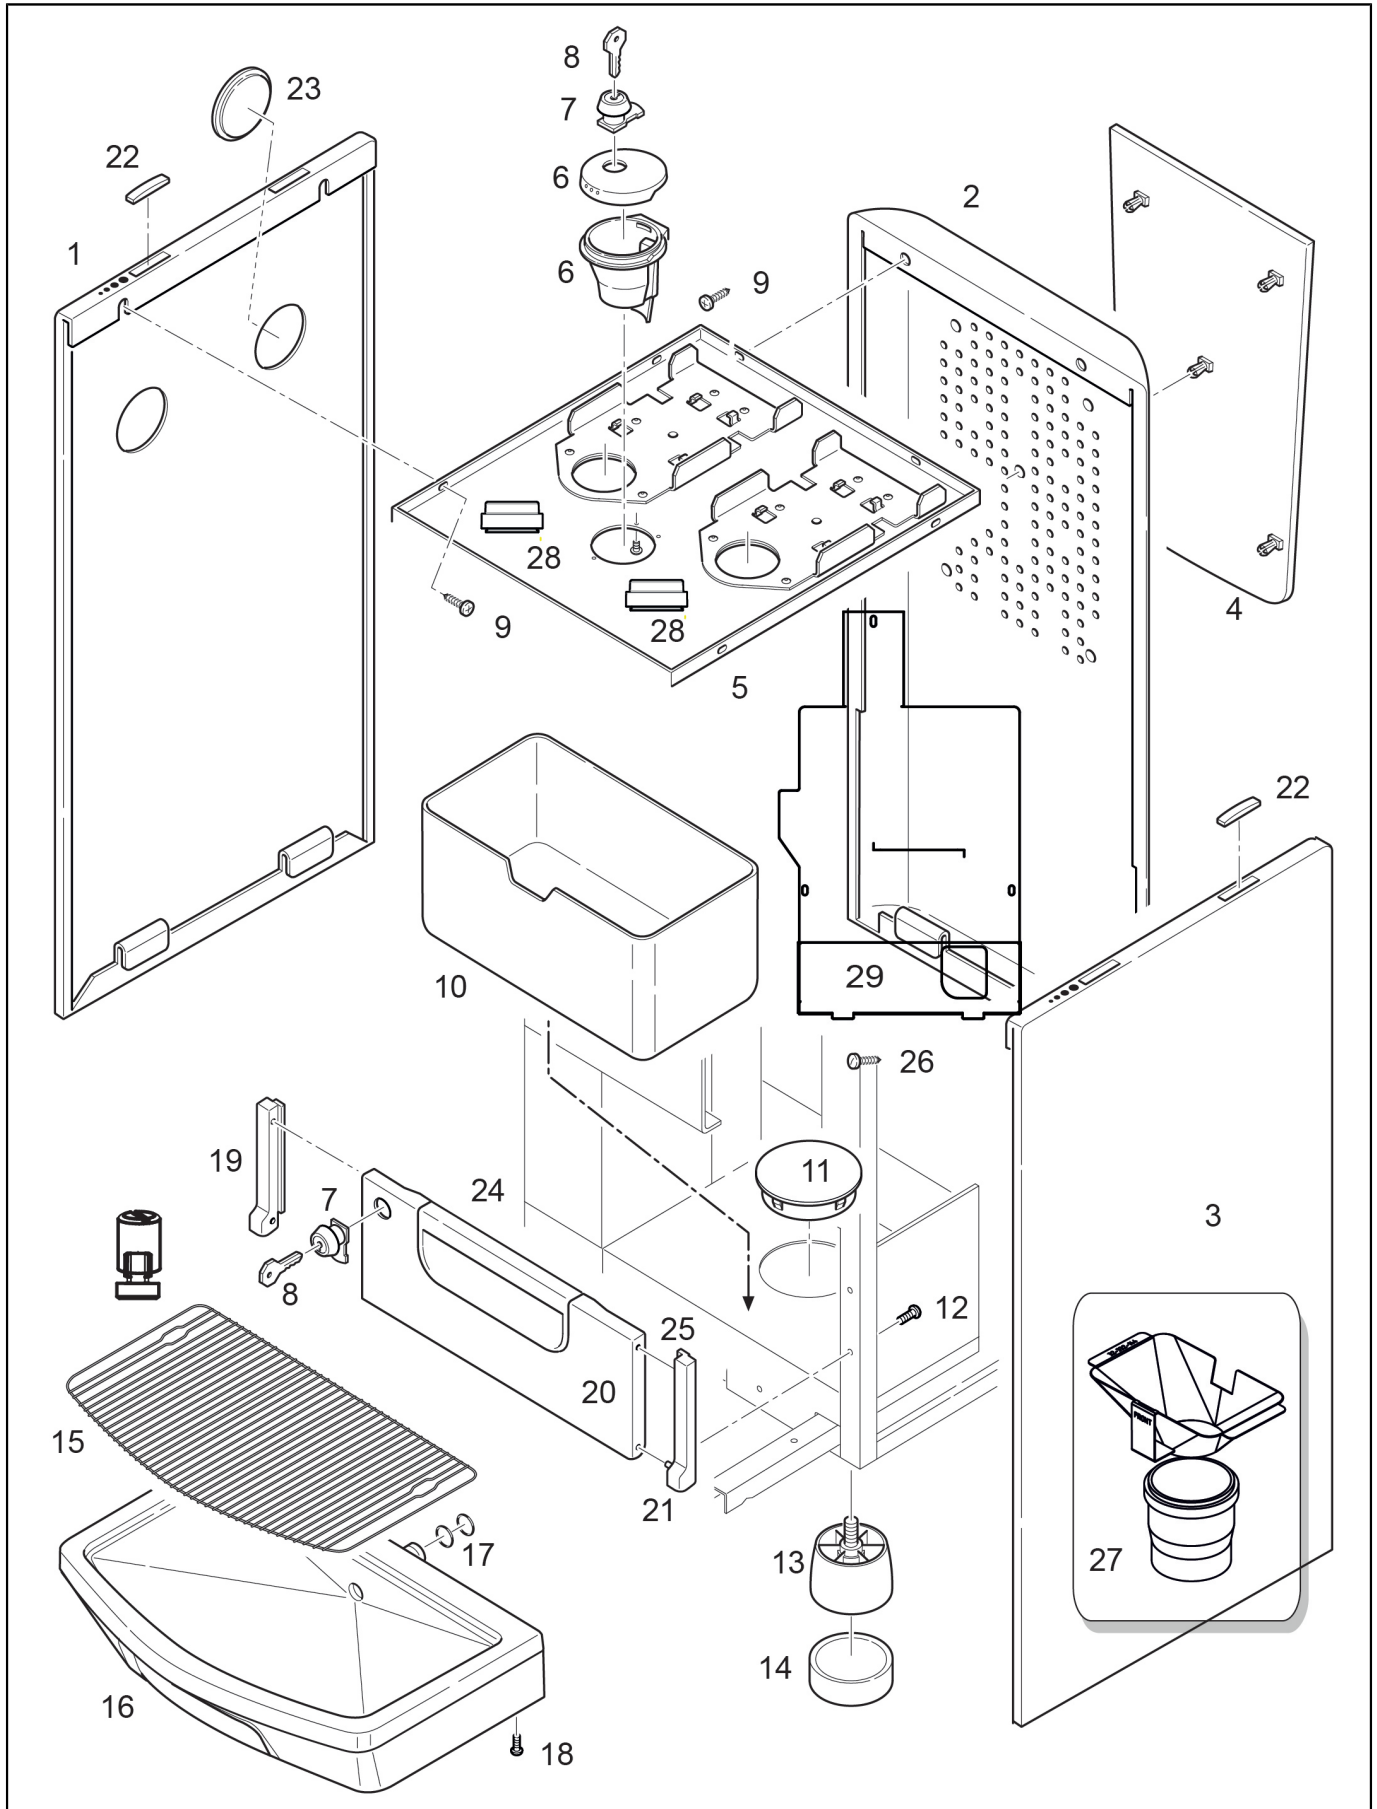

POS.	CODE	DESCRIPTION	REMARQUES
26	32331435	Support C Pour Raccordement Ajouts	
	37040410	Vis M 4 X 10	
	37320603	Ecrou Prisonnier Fixation Groupe M4	
27	10701527	Kit Direct Entonnoir Dechets 2018	
28	36990025	Joint (Collier) / Broyeur	
29	32331698	CHIUSURA POSTER.CASSETTO FONDI CAFFE'ONE -AI-	
	37040410	Vis M 4 X 10