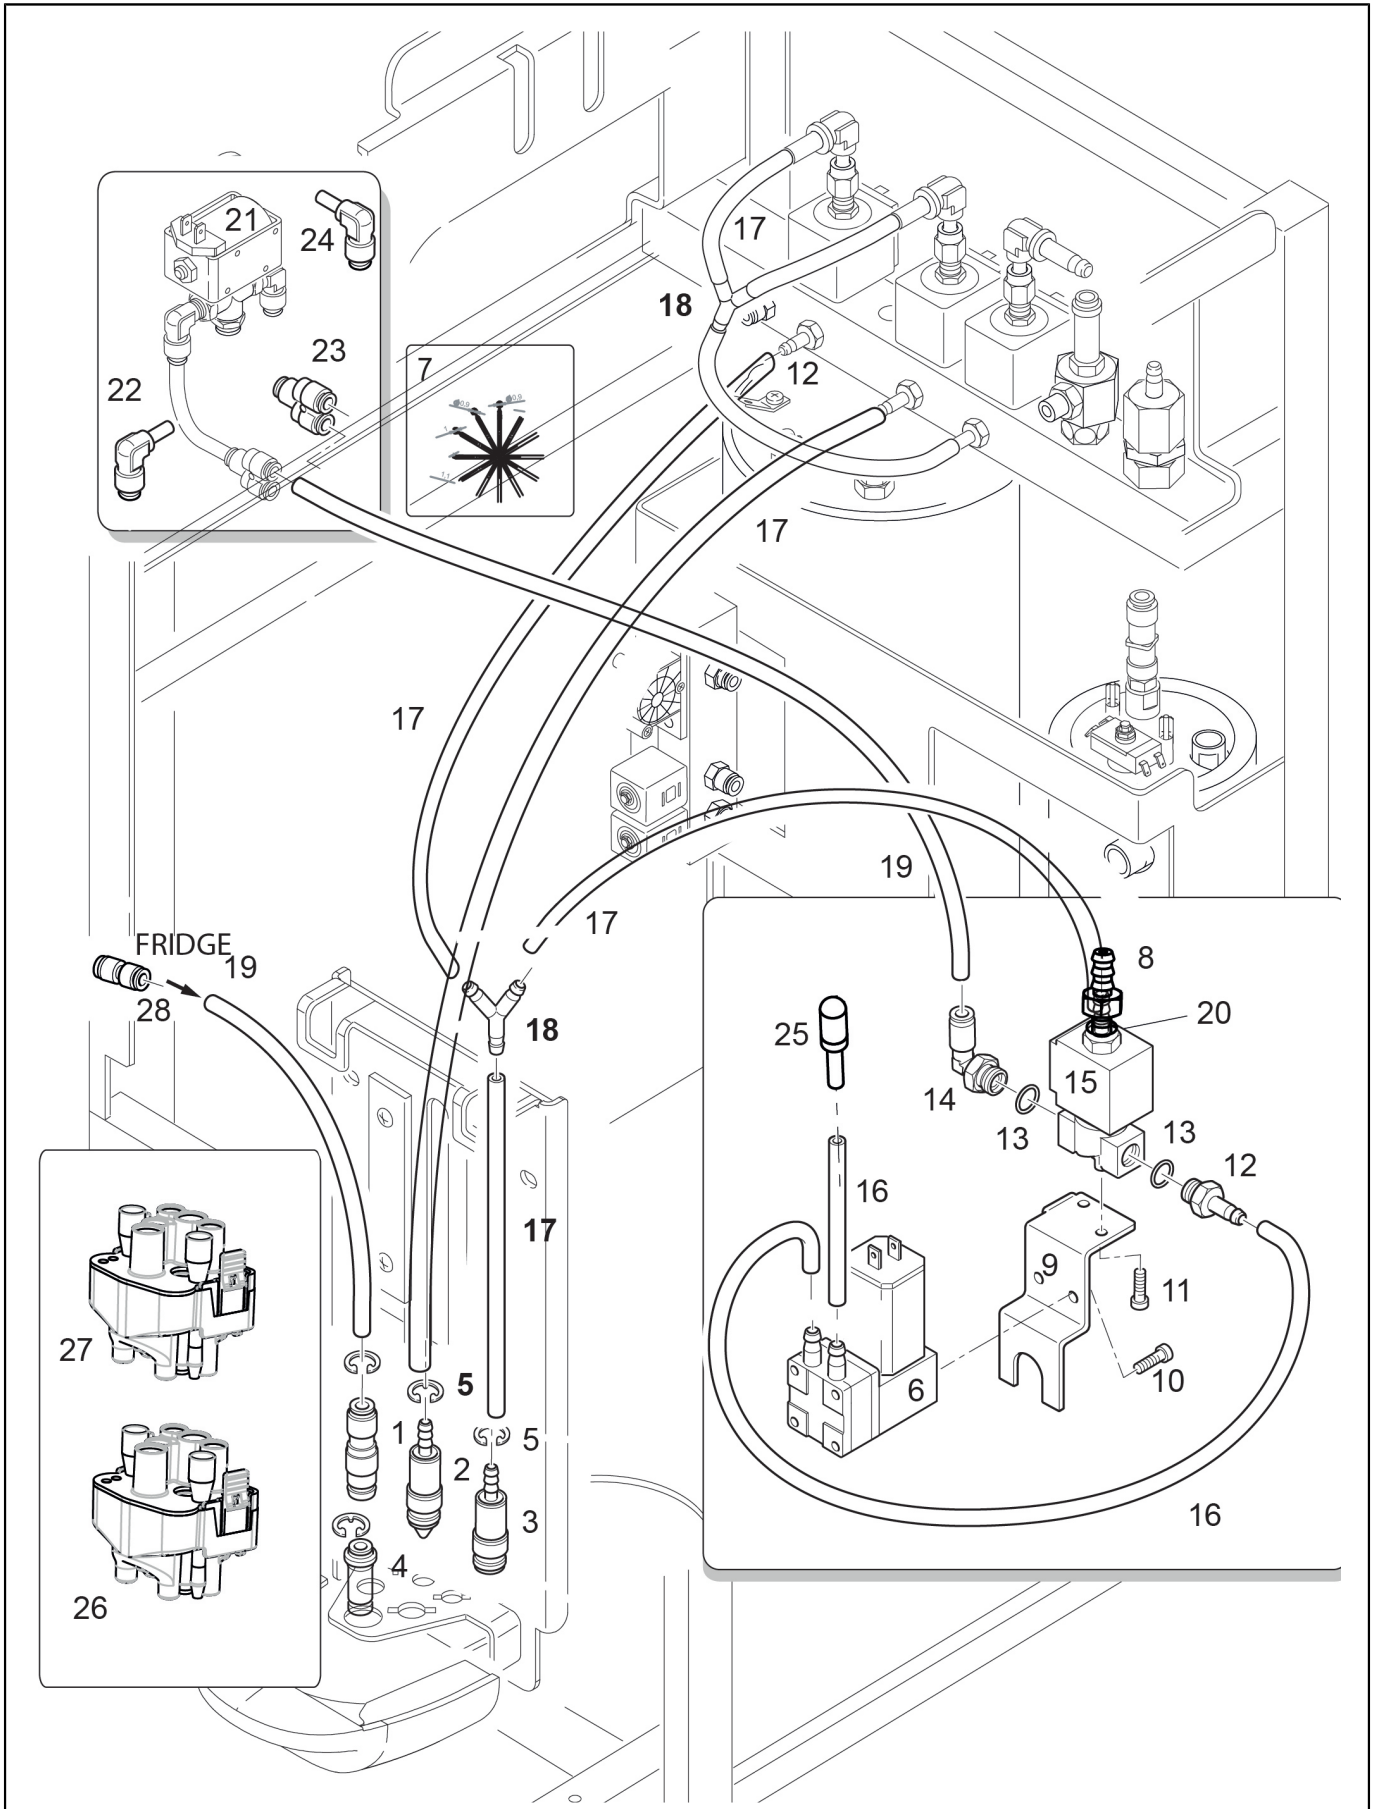

POS.	CODE	DESCRIPTION	REMARQUES
1	00100043.001 10701018	Joint Torique 6,75 X 1,78 Mvq Injecteur Nms	
2	00100038.001 10701024	Joint Torique 8,73 X 1,78 Mvq Injecteur Vapeur Tm/Qmpro	
3	00100043.001 10701022	Joint Torique 6,75 X 1,78 Mvq Injecteur Air	
4	10701019	Injecteur Central/14	
5	00001951	Anneau Elastique D. 6 Inox	
6	10701029 34011038A	Module De Montage Pompe A Air Lait Superieur Nms Pompe A Air 24Vdc/16	
7	38120127	Bague Restriction Petite Blanche	
8	23000277	Limiteur De Debit D. Raccord 3 Mm M5 X 6	
9	32331786	Support Pompe A Air	
10	00048543 00100771.408	Rondelle M4 Inox Vis cruciforme a tete bombee l = 8mm	
11	00001062 37420300	Vis A T&#234;te Cylindrique Relevee M3 X 6 Mm Rondelle Elastique 3 X 0,8	
12	00049966	Mamelon Male Filete Avec Rondelle G 1/8	
13	27350014	Joint Cuivre 12,5X9,8X1,5	
14	69200147	Connecteur Coude 4 X G1/8 Ppsu Petit	
15	23000277 34040158 34049018 36404056	Limiteur De Debit D. Raccord 3 Mm M5 X 6 Valve 3/2 24V 5,5W Piston 3/2 T22 Joint Torique 3,68X1,78 Epdm 70Sh Nsf Teflon 2015	
16	00049209	Flexible Silicone D. 7,0 X 3,0 Mm	
17	00048474	Flexible Silicone D. 7 X 4 Mm	
18	69200162	Raccord En Y Tuyau Silicone D.6	
19	38228072	Flexible Teflon Fep D. 4,0 X 2,5	
20	36404056	Joint Torique 3,68X1,78 Epdm 70Sh Nsf Teflon 2015	
21	34040156 69200174	Vanne 3/2 24V Valve A Membrane	
22	69200188	Connecteur Coude 4Ff D6 Ppsu	
23	69200187	Connecteur En Y D.4 Ppsu	
24	69200130	Raccordement Coude 6X6	
25	69150018	Filtre Pompe A Air Nms	Air Filter for Air pump inlet / Luftfilter für Luftpumpen Eingang
26	10701391	Bec Standard D. 6,3 Mm	
27	10701392	Bec Cmf D. 6,3 Mm	
28	69200148	Connecteur Droit 4 X 4 Ppsu