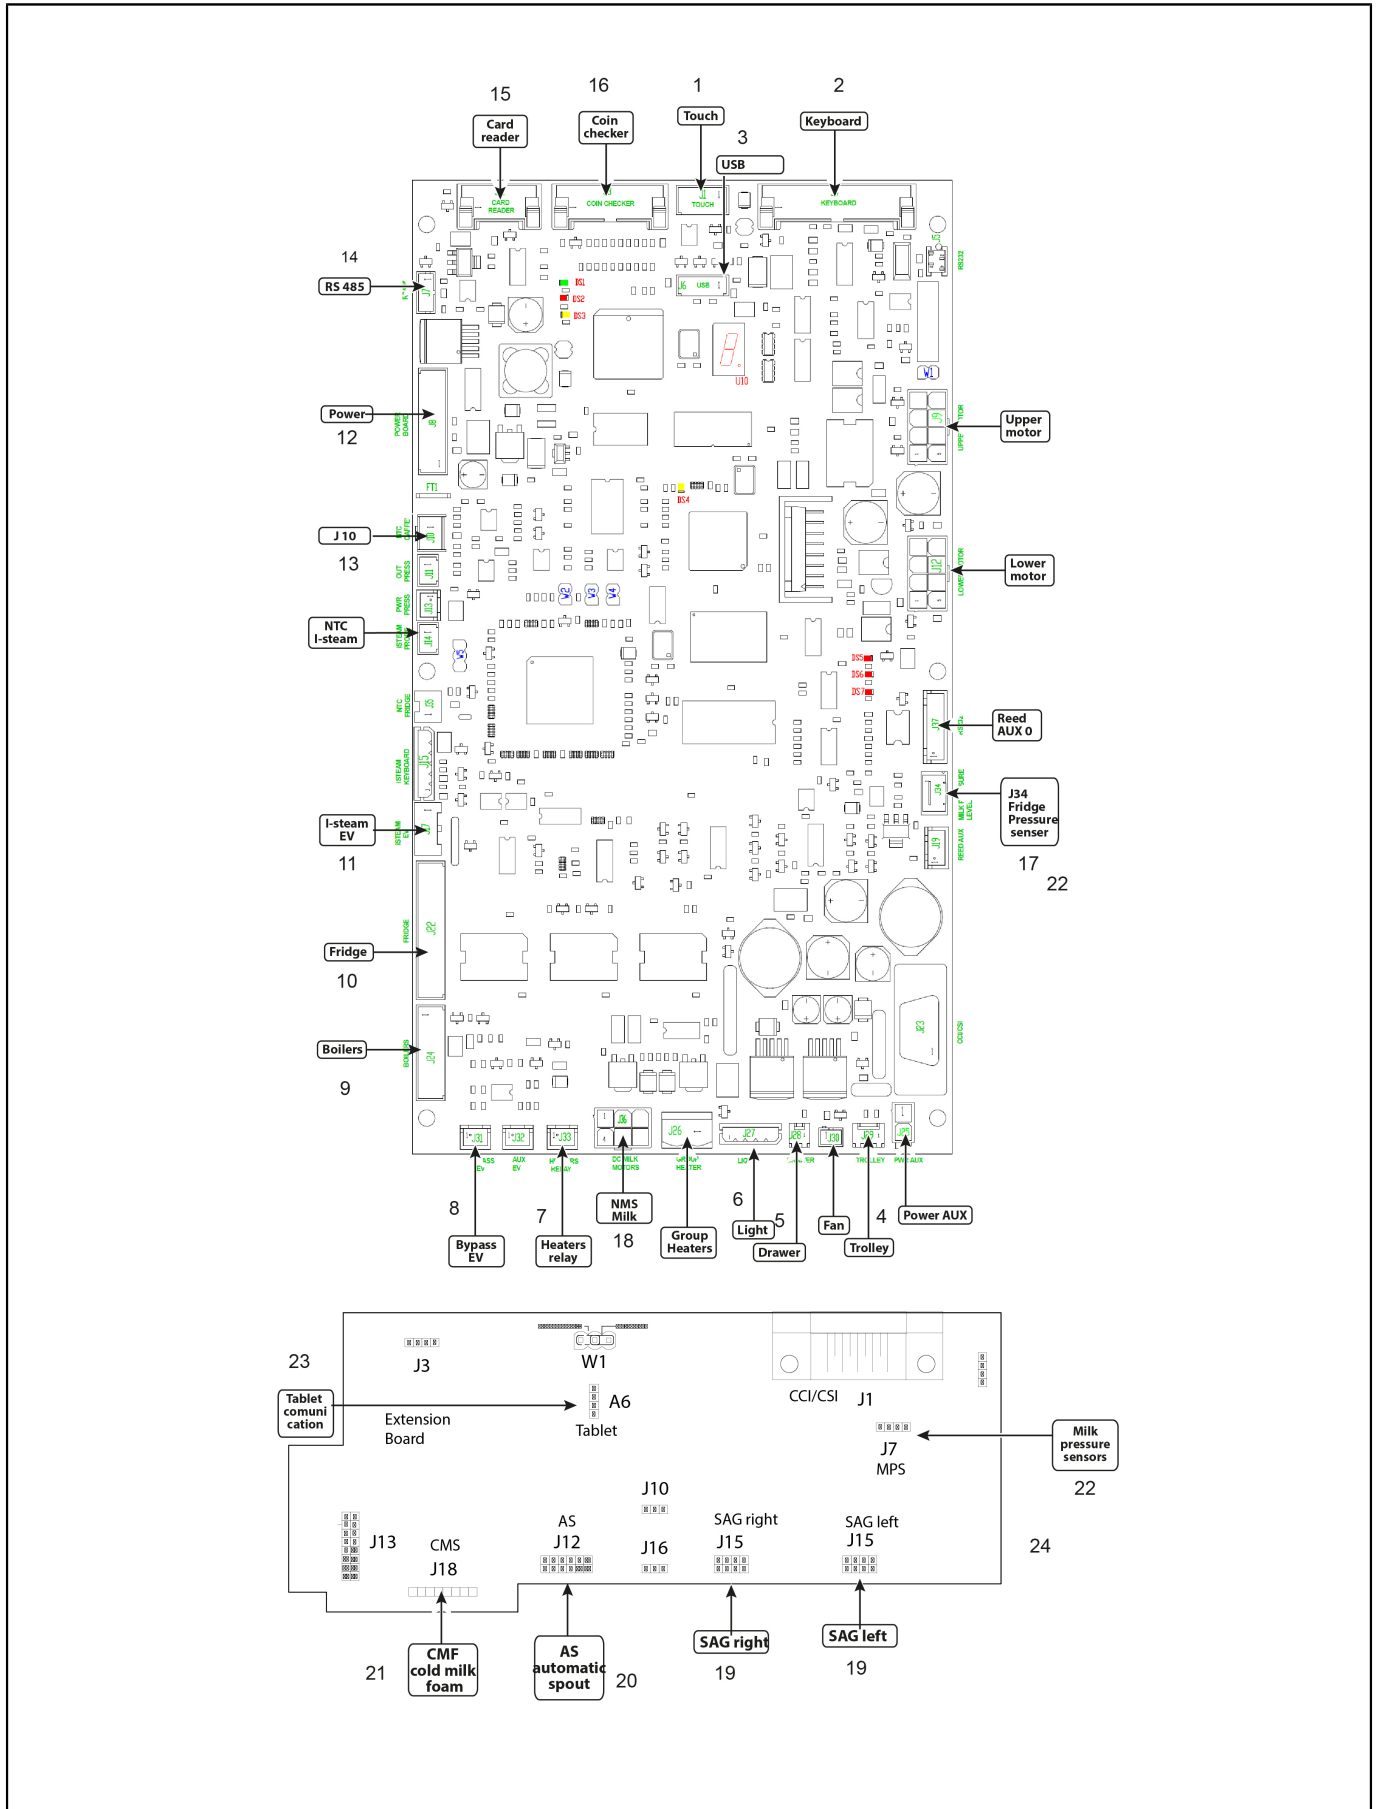

POS.	CODE	DESCRIPTION	REMARQUES
1	10110705	Jeu Cablage Ecran Tactile One	
2	00044846	Cable Plat 600Mm	
3	10110706	Cable D'Extension Usb	
	34070075	Jeu Cablage J6 Avec Connecteur Usb (Touch Pad)	
4	10110714	Jeu Cablage J29	
5	10110717	Jeu Cablage J28	
6	10705592	Module De Montage Usb Cable One	
7	10110716	Jeu Cablage Relais J33	
8	10110704	Jeu Cablage J31 Derivation One	
	10110867	Vannes De Cablage Sirai	
9	10110867	Vannes De Cablage Sirai	
10	10110709	Jeu Cablage J22 Ks7	
	10110715	Jeu Cablage J22 Lait Rapide One	
	10110759	Cablage Module Pompe Lait Ks9	
	10110821	Jeu Cablage J22 One Lait Rapide Nms	
	10701324	Kit Rallonge - Refrigerateur Sous-Comptoir	
11	10110703	Jeu Cablage J17 Isteam	
	10110874	Cablage Electrovanne Isteam 3Vannes Cc	
12	10110712	Set conduite J10	
13	10110701	Cable Alimentation-Cpu One	
14	10110728	Cablage Module Poudre - Machine A Cafe	
15	10110001	Cable Plat Systeme Payant Machine 16 Poles	
	10110002	Cable Plat Carte Puce 10 Poles	
16	00034550	Cable Tie 2,5 X 200 Mm	
	34200071	Fixation Bride Cable	
	34200301	CLAMP L.155X4,8MM	
17	10110835	Jeu Cable Capteur Pression Nms 1Lait	
	10110837	Rallonge Capteur Pression 4 Poles	
	10110839	Jeu Cable Capteur Pression 2Lait	
	10110976	Cable Capteur Lait Nms	Kabel Drucksensor von Maschine / cable pressure sensor from machine
19	10110962	Cablage Sag	
20	10110961	Cablage As	
21	10110959	Cablage Module Pompe Vanne Cmf Ks9	
	10110960	Cablage Vannes Cmf	
22	10110835	Jeu Cable Capteur Pression Nms 1Lait	
	10110837	Rallonge Capteur Pression 4 Poles	
23	10110958	Cablage Tablette Byo Fix	
24	34070236	Cable Affichage Bouton Byo