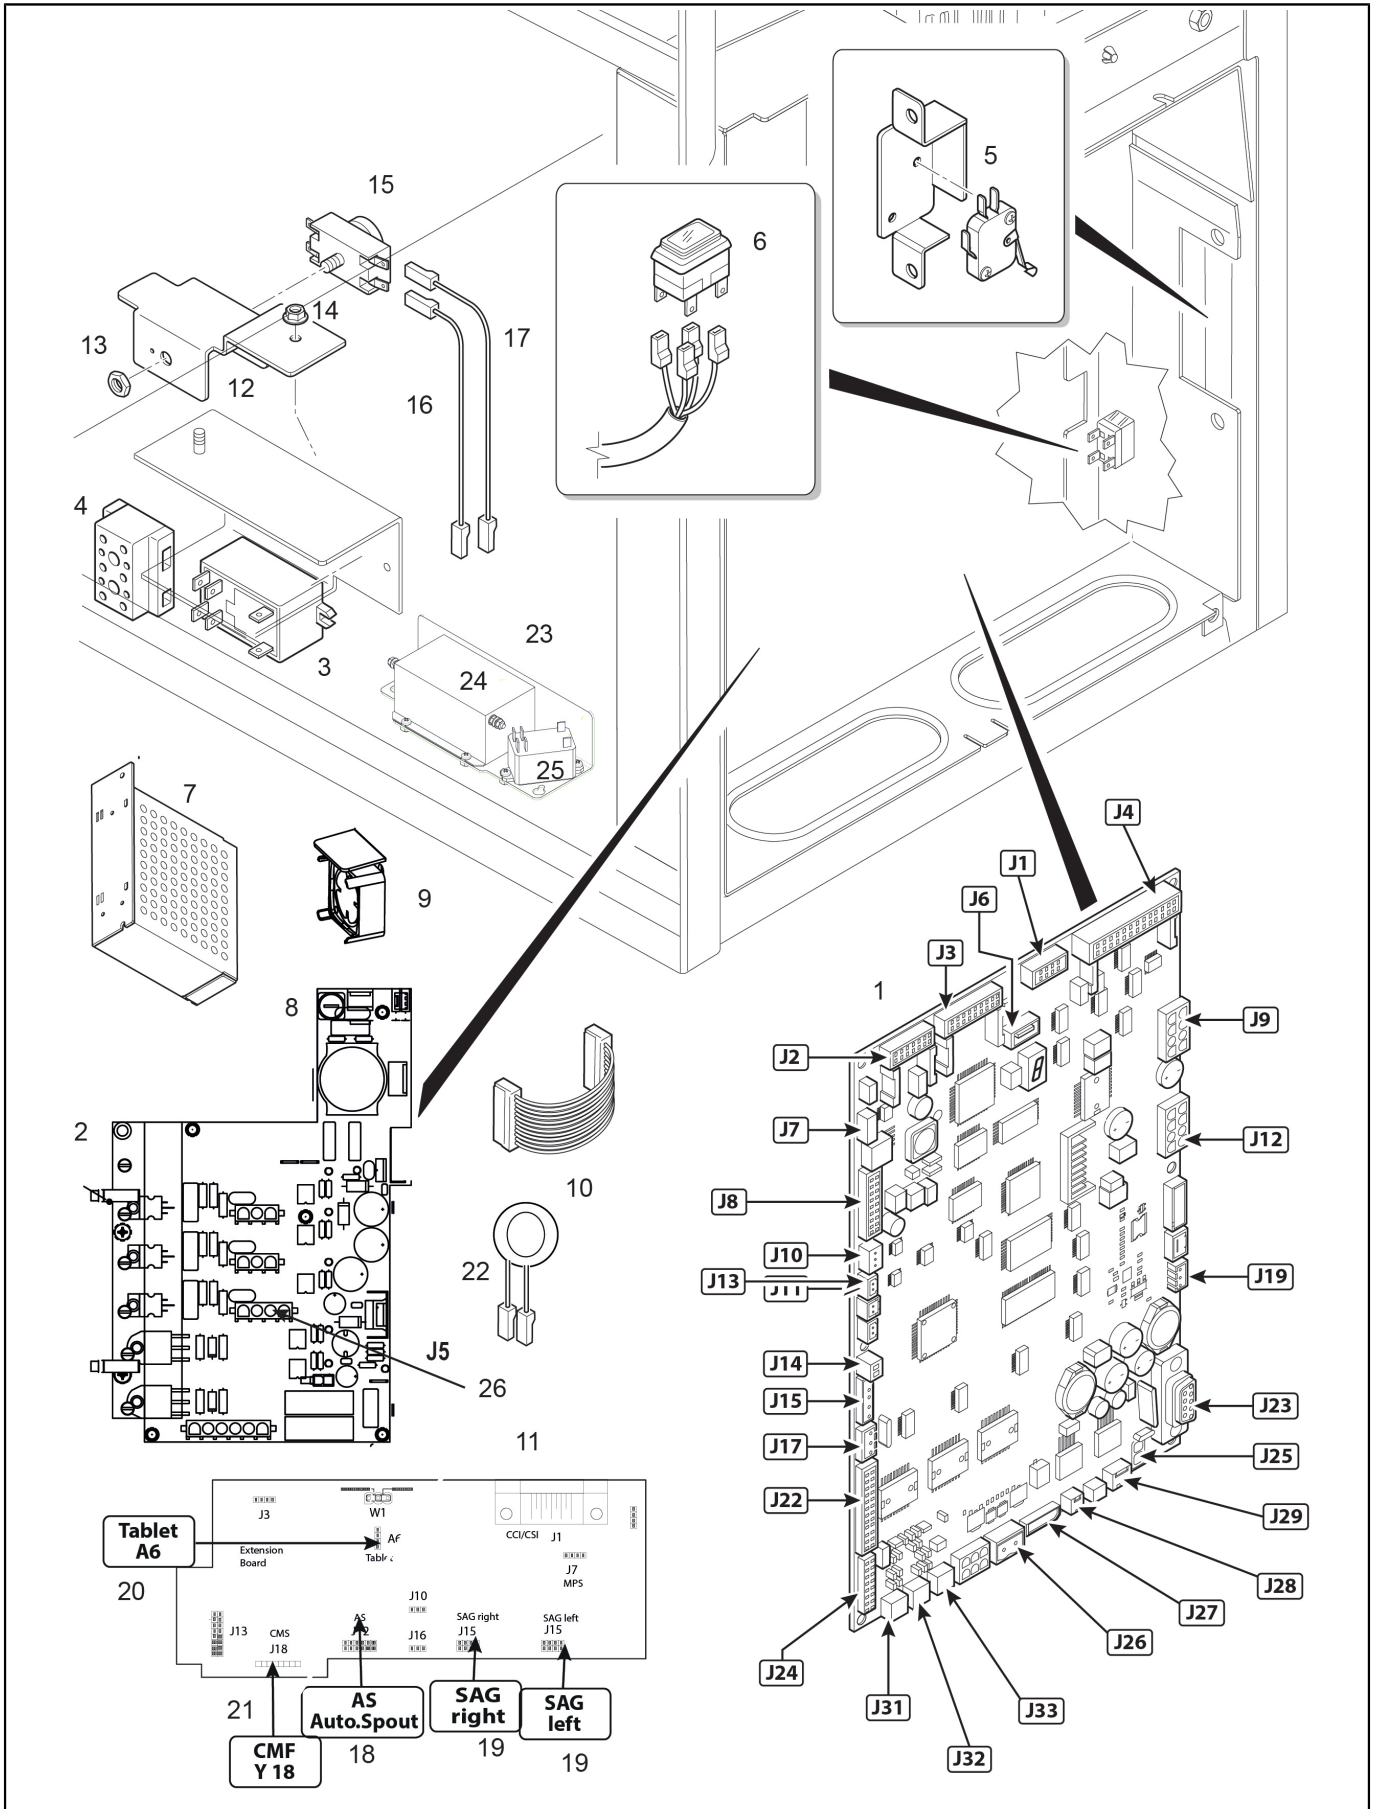

POS.	CODE	DESCRIPTION	REMARQUES
1	10701056	Kit Carte Cpu Egro One Nms	
2	10701400	Carte D'Alimentation Egro	for all ONE/TWO/BYO with Power Switching supply from SN für alle ONE/TWO/BYO mit Schaltnetzteil ab SN
3	34200289	Relais Element Chauffant	
4	00053952	Borne De Raccordement 3 P	
	34300072	Cable+Prise	
	34300074	Cable H07Rn-F 3 T&#234;tes Sect.2,5 L=2000	
	34300075	Cable H07Rn-F 3 T&#234;tes Sect.4 L=2500	
	34300079	Cable H07Rn-F 5C.Sect.4 L=2500	
	34300098	CAVO H07RN-F 4C.SEZ.2,5 L=2000	
5	34100021	Microrupteur	
6	34030077	Interrupteur Principal	
7	34070300	Alimentation 24V 150W	
8	34200177	Fusible 2A 5X20	
9	34070021	Debitmetre Cable	
10	10110701	Cable Alimentation-Cpu One	
11	34070160	Carte D'Extension Egro Avec Bluetooth	for options (SAG, AS, CMF, BYO) / für Optionen (SAG, AS, CMF, BYO)
12	32331595	Support Relais/Thermostat	
14	00001518	Rondelle Eventail Captive M4	
15	34200323	Thermostat Haute Limite 140/15 220V	
16	10110852	Cable D'Extension Chaudiere Cafe Dhe	
18	10110961	Cablage As	
19	10110962	Cablage Sag	
20	10110958	Cablage Tablette Byo Fix	
21	10110960	Cablage Vannes Cmf	
22	34070236	Cable Affichage Bouton Byo	
23	10110343	Relais Cablage/Filtre Emc	
24	34021013	EMC FILTER ONE	
25	34200289	Relais Element Chauffant	
26	10110708	Cablage Pompe