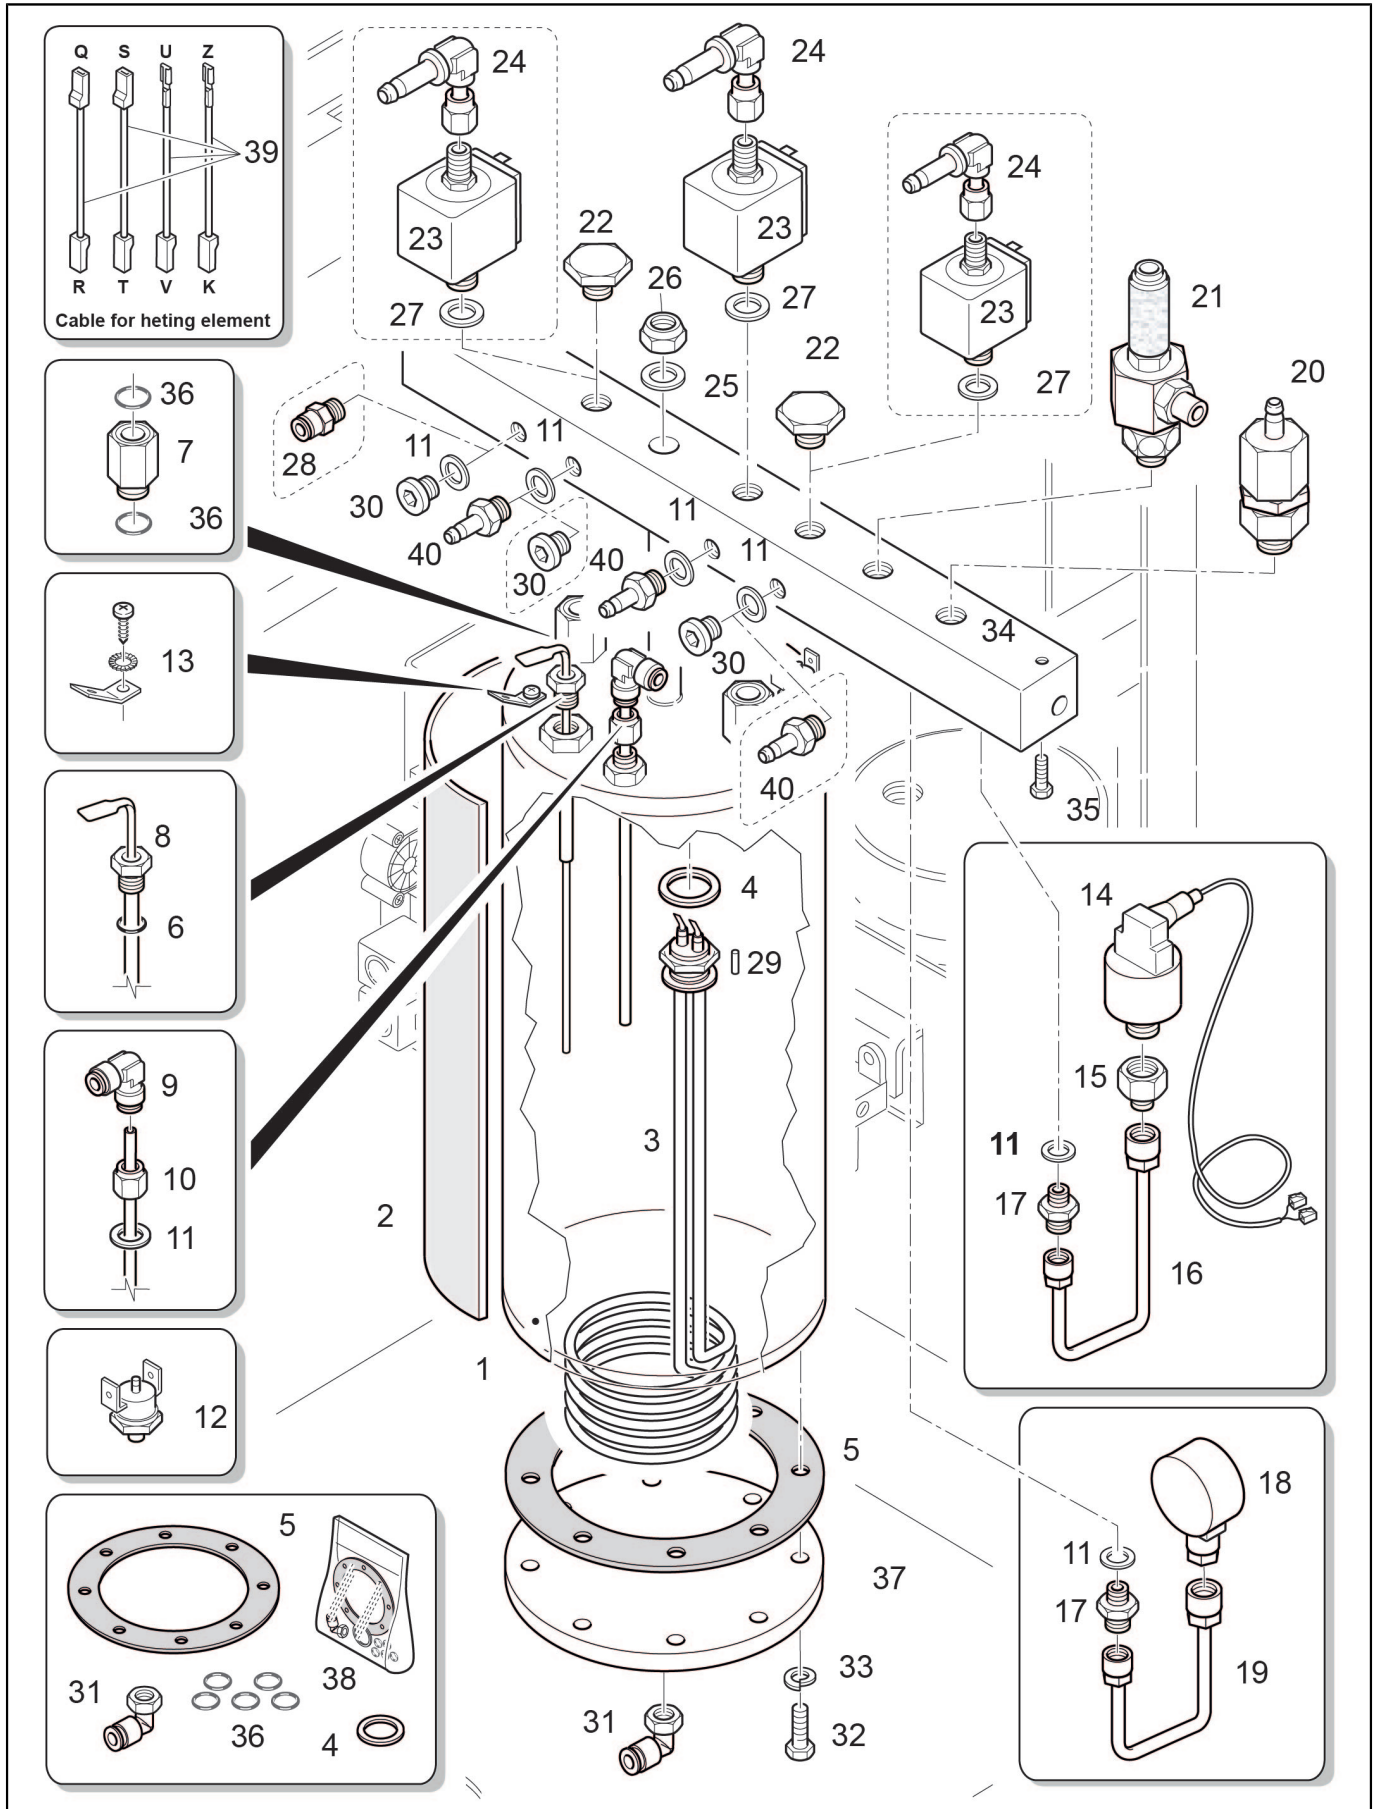

Steam Boiler - steam valve block XP/QM

POS.	CODE	DESCRIPTION	REMARQUES
36	36404054	Joint Torique 12,42 X 1,78 V 70Sh 2050	
37	23000194	Plaque Chaudiere Vapeur 100 X 1/4	
38	10700998	Kit Service Joint Chaudiere Vapeur	
39	10110008	Kit Cablage Chaudiere Egro	
40	00049966	Mamelon Male Filete Avec Rondelle G 1/8	
	69200135	Connecteur Droit G1/8 X 6	XP/TM version NO NMS