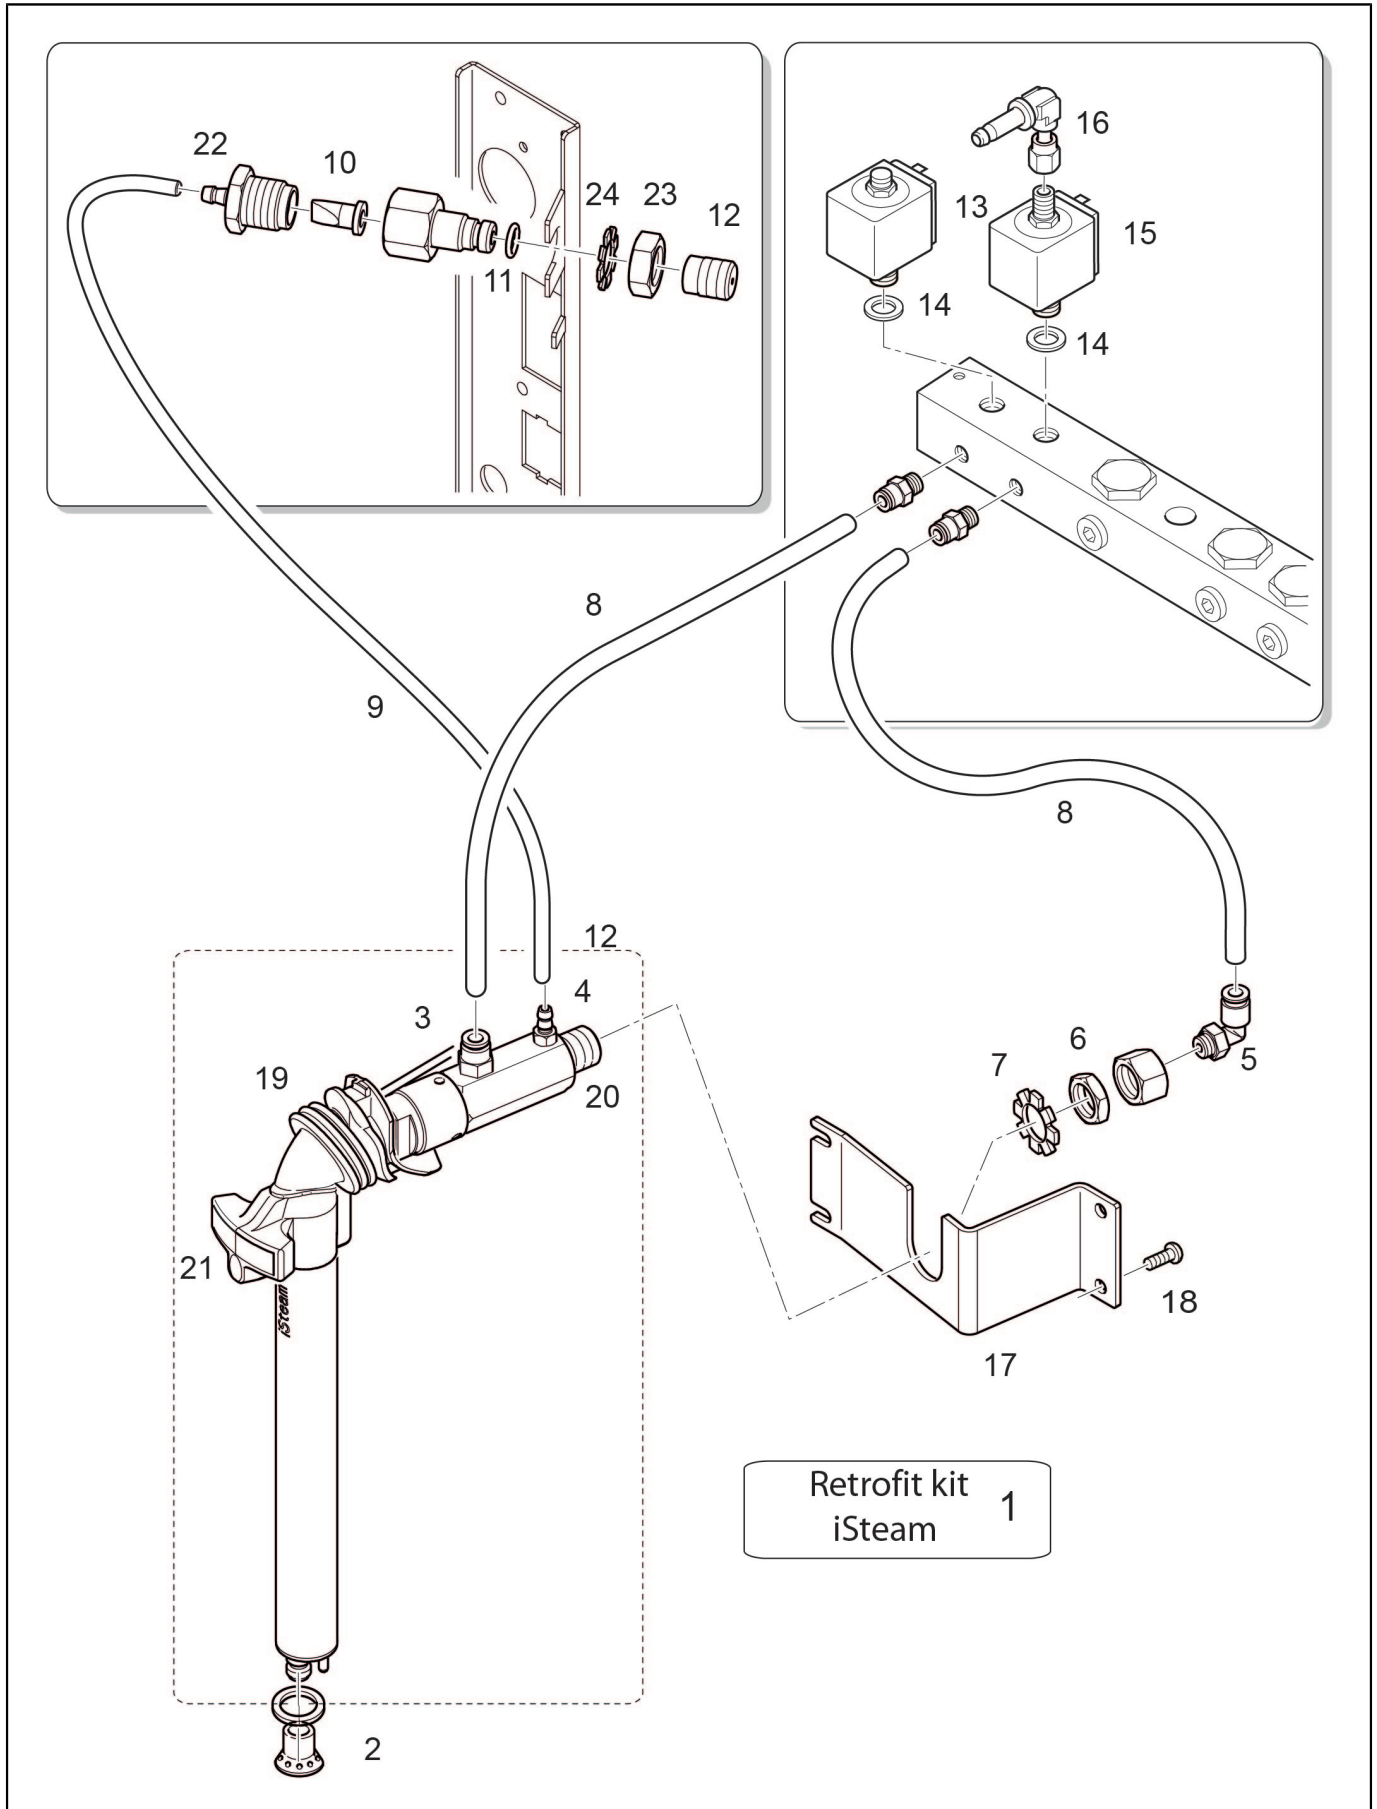

POS.	CODE	DESCRIPTION	REMARQUES
1	10701627 10705590	Kit Retrofit Isteam One/19 Essai Isteam	250mm
2	23000098V 36404022	Vaporisateur Isteam Joint torique 6,4 X 1,9 R5A	
3	69200135	Connecteur Droit G1/8 X 6	
4	23000100	Support Joint Venturi Isteam	
5	69200140	Connecteur Coude 6 X G1/8 Ppsu	
6	26220005	Ecrou Plat 3/8	
7	37431600	Rondelle Dentee Exterieur D16	
8	38228073	Flexible Teflon Fep D. 6 X 4	
9	00050010.001	Flexible Silicone D. 6,0 X 3,0 Mm	
10	10701437 36230017 36230021	Valve Entree Air Isteam/17 Valve Duckbill Valve Duckbill	Replacement for 36230017 / Ersatz für 36230017
11	10701437 36404013	Valve Entree Air Isteam/17 Joint Torique Silicone 2031	
12	23000092 23000093 23000192	Limiteur Debit 0,25 Isteam/Yousteam Limiteur Debit 0,35 Isteam/Yousteam Limiteur Debit 0,15 Isteam	
13	00100559.001 00100560.001	Kit Operateur 2/2 Voies Eau T30 (Acl) Piston 2/2 Eau T30 (Acl)	
14	00100013.001	Joint Torique 17,17 X 1,78 F	
15	00100016.005 00100116.005	Piston 3/2 Vapeur T30 (Acl) Kit Operateur 3/2 Voies Vapeur (Acl) T30	
16	00057912	Coude Filete, Male. 6 Mm X G1/8	
17	32331413	Support	
18	37040410	Vis M 4 X 10	
19	36990024	Collier Isteam	
20	36404054	Joint Torique 12,42 X 1,78 V 70Sh 2050	
21	10701363	Clavier Isteam/16	
22	36990058	RUBBER HOLDER AIR ISTEAM	
23	37321201	Ecrou M12	
24	37431200	Rondelle Dentee D. 12,5