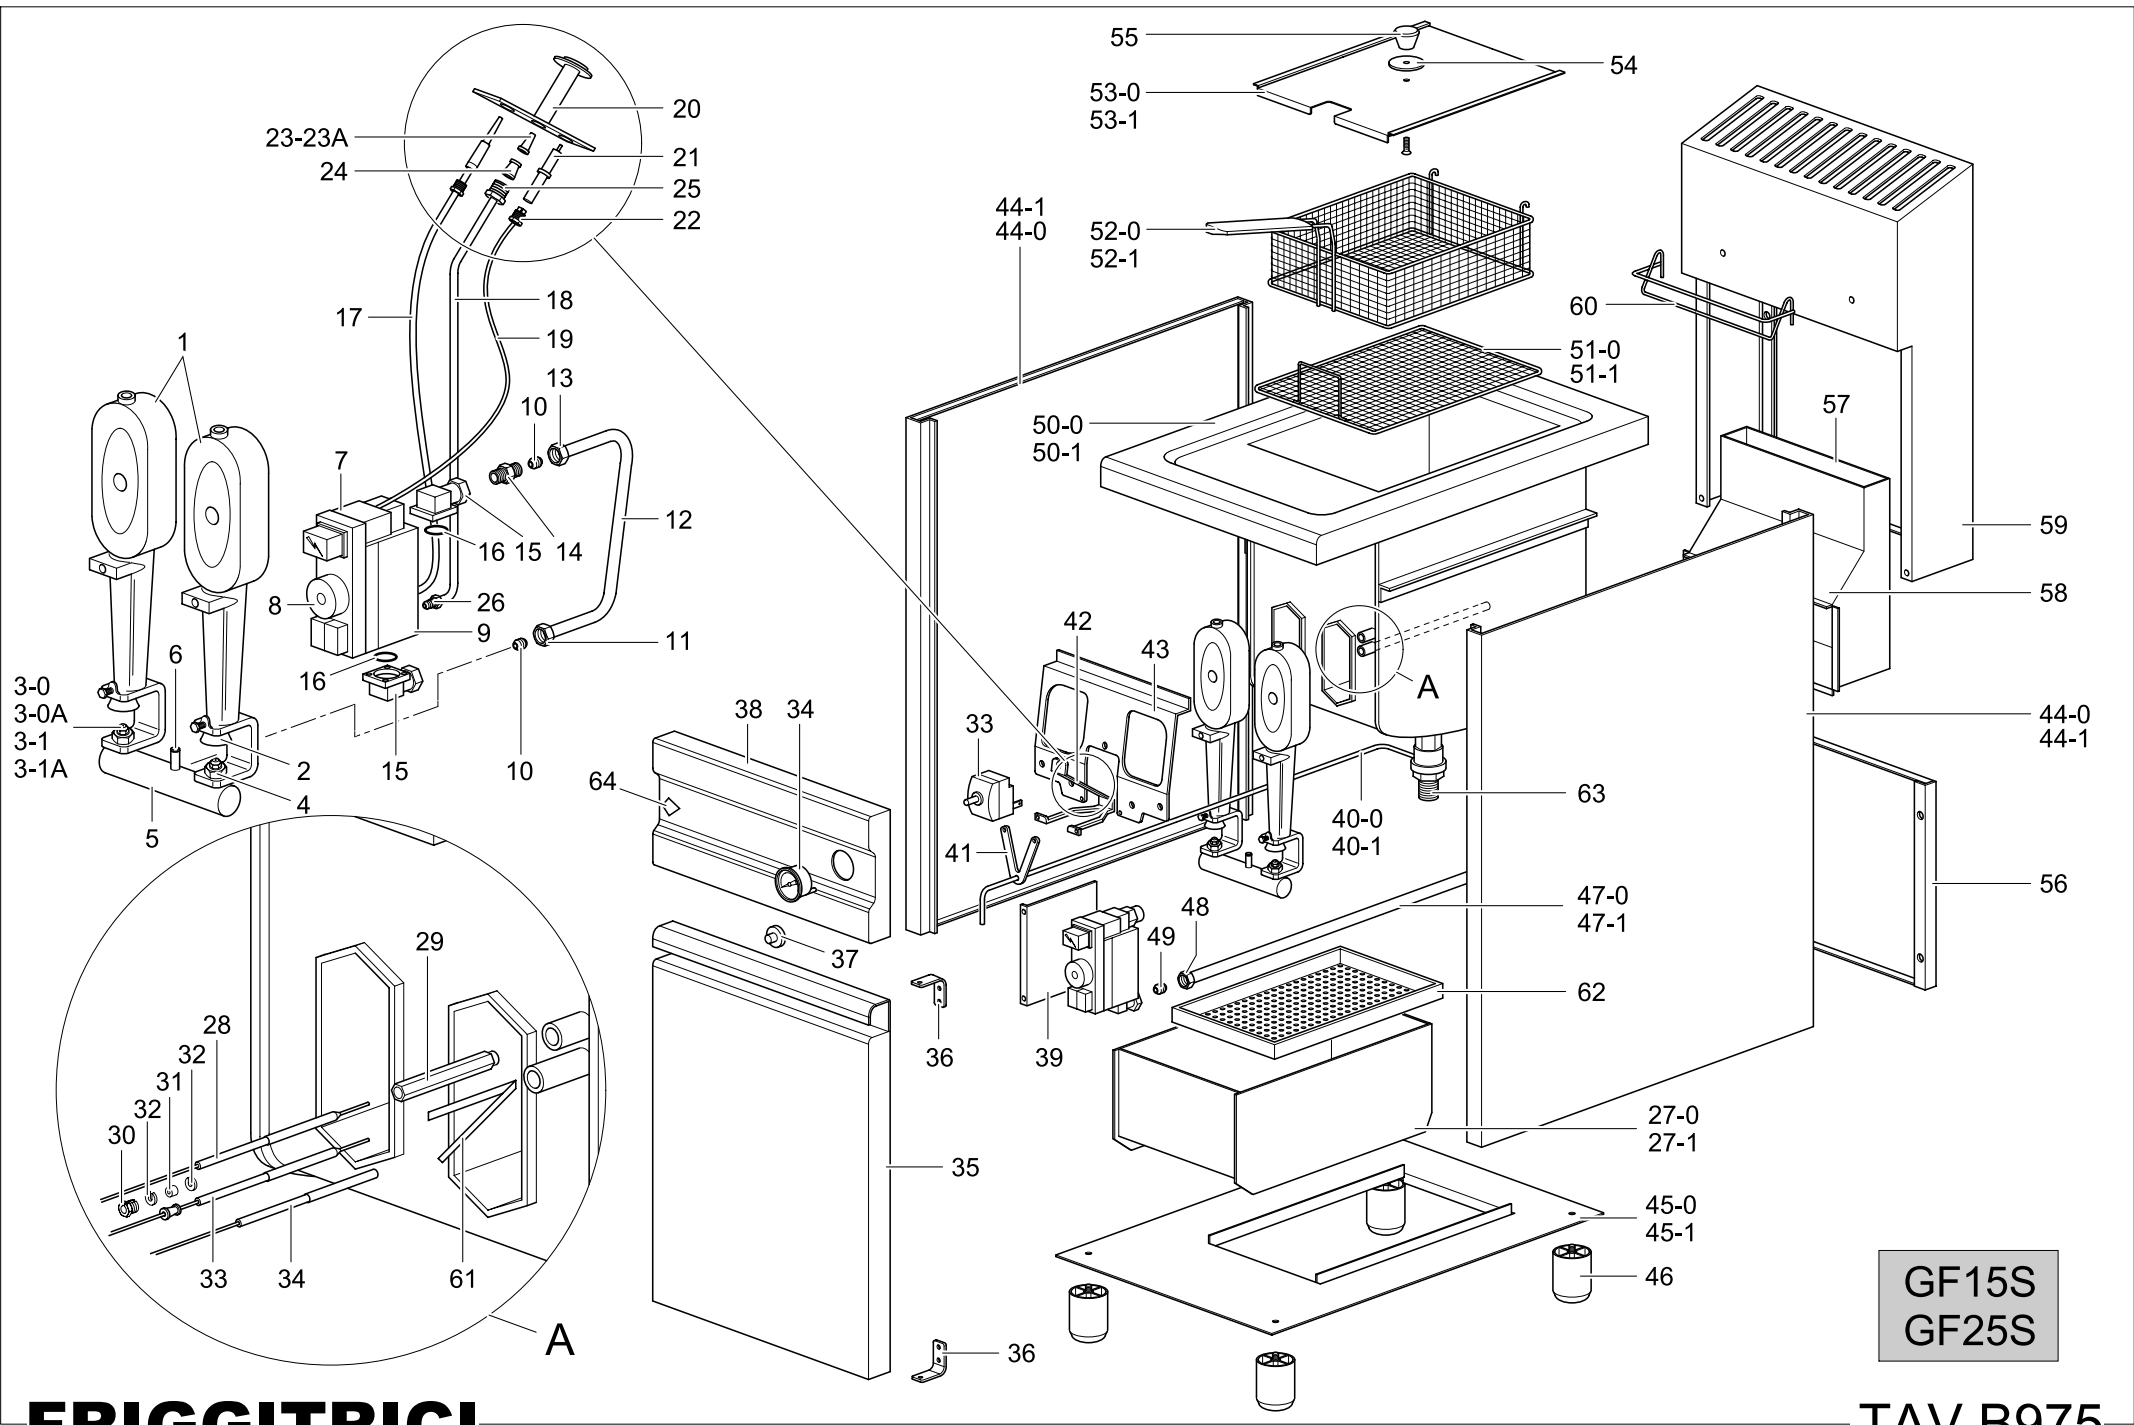

03/2007

Mod:F15G/M

Production code: GF15S

GF15S
GF25S

FRIGGITRICI

TAV.B975

TAVOLA	POS.	CODICE	ITALIANO	FRANCESE	INGLESE	TEDESCO
Tav. B975	1	161819	AS.BRUC.+TAPPO GF25S	Brûleur	Burner	Brenner
Tav. B975	2	RTCU700584	REGOLAT.ARIA BRUC.GF47/18X42	Disp.régl.d'adm. d'air brûleur	Burner air shutter	Brennerluftregler
Tav. B975	3-0	Vedere Manuale iniettori				
Tav. B975	3-0A	Vedere Manuale iniettori				
Tav. B975	3-1	Vedere Manuale iniettori				
Tav. B975	3-1A	Vedere Manuale iniettori				
Tav. B975	4	RTCP800094	C/DADO 3/8"ACC. 0185206	Contre écrou	Lock nut	Gegenmutter
Tav. B975	5	165629	AS.SUP.INIET.BRUC.GF15S/1 ZINC.	Support injecteur	Injector support	Einspritzertür
Tav. B975	6	162165	TAPPO PRESA PRESS.GF15S	Bouchon	Plug	Gewindepropfen
Tav. B975	(7)	RTCU600308	ACCENSIONE VALV. GF15 611002 0073203	Allumage piezo	Piezo lighting	Piezoelektrischer Anzünder
Tav. B975	8	RTCU900222	MANOP.VALV.SIT0916124	Bouton valvola	Valve safety knob	Knebel für Gasherd
Tav. B975	(9)	RTCU700574	CORPO V.GF47T/T190 0710756	Soupape	Valve	Gasventil
Tav. B975	10	RTCU900012	BICONO D.10	Bicone D.10	Double cone D.10	Doppelkonus D.10
Tav. B975	11	RTCU900013	CALOTTA D.10	Calotte D.10	Cap D.10	Mutter D.10
Tav. B975	12	165640	TU.AL.RAMPA GF15S/1	Tuyau d'alimentation	Feeding pipe	Versorgungsrohr
Tav. B975	13	RTCU700297	CALOTTA D.10 FIS/USC.RUB.V.21S	Calotte D.10	Cap D.10	Mutter D.10
Tav. B975	14	RTCU900103	NIPLES 3/8"ZINC	Nipples 3/8 "	Nipples 3/8 "	Nippel 3/8 "
Tav. B975	15	RTCU900220	RACCORDO 3/8"VALV.SIT0906252	Raccord complet 3/8"	Complete fitting 3/8"	Komplettes Anschlussstück 3/8"
Tav. B975	16	RTCU900219	OR.RACC.VALV.C4F SIT0925034	O-ring	OR	OR
Tav. B975	(17)	RTCU700651	T/COPPIA 75/S53 GF47 INT/BIF G1918276	Thermocouple	Thermocouple	Thermoelement
Tav. B975	18	165123	TUBO PILOTA GF15S/1	Tube veilleuse	Pilot pipe	Pilotbrenner
Tav. B975	19	165121	CAVO ACC.GF15S/1 L.500 (A+C)	Cable d'allumage	Lighting cable	Zündkabel
Tav. B975	(20)	RTCU700464	PILOTA 3V.GF47T SIT0160032	Veilleuse	Pilot	Pilotbrenner
Tav. B975	(21)	RTCU900010	CAND.ROT.FT4 CAST1492	Bougie oxide ronde	Round spark	Zündkerze
Tav. B975	(22)	RTCU900215	RACCORDO CAND.PIL.ST.0974037	Raccord pour bougie veilleuse	Fitting for pilot spark plug	Anschlussstück
Tav. B975	23-0	Vedere Manuale iniettori				
Tav. B975	23-0A	Vedere Manuale iniettori				
Tav. B975	23-1	Vedere Manuale iniettori				
Tav. B975	23-1A	Vedere Manuale iniettori				
Tav. B975	24	RTCU700648	BICONO D 6 PILOTA	Bicone D.6	Double cone D.6	Doppelkonus D.6
Tav. B975	25	RTCU900019	CALOTTA D.6 PEL0903/1	Calotte D.6	Cap D.6	Mutter D.6
Tav. B975	26	RTCU900217	CALOTTA + BICONO D 6	Calotte+Bicone D.6	Cap+Double cone D.6	Mutter+Einspritzer D.6
Tav. B975	27-0	161700	VASCA RACCOGLI OLIO	Cuve	Tank	Wanne
Tav. B975	27-1	162052	VASCA RACCOGLI OLIO GF25S	Cuve GF25S	Tank GF25S	Wanne GF25S
Tav. B975	(28)	RIC0001008	BULBO VALVOLA MINISIT	Boule	Bulb	Bulb
Tav. B975	29	165587	PROLUNGA INNESTO BULBO GF15S/1	Rallonge	Extension	Längerung
Tav. B975	30	RTCP900058	DADO FRESATO M10 CP G6032009	Ecrou	Nut	Mutter
Tav. B975	31	RTFOC00751	GUARNIZIONE PREMISTOPPA	Garniture	Gasket	Dichtung
Tav. B975	32	PAFOC00711	DISCO PREMISTOPPA	Disque	Disc	Scheibe
Tav. B975	(33)	RTBF900094	T.L.GF47/FG20 T230 5519542020	T.L.GF47/FG20 T230 5519542020	T.L.GF47/FG20 T230 5519542020	T.L.GF47/FG20 T230 5519542020
Tav. B975	(34)	161827	TERMOMETR.GF15S	Thermometre	Thermometer	Thermometer
Tav. B975	35	161724	AS.PORTA GF15S	Porte	Door	Tür
Tav. B975	36	164930	AS.CERN.PORTA GF15S/1	Charnière porte	Door hinge	Türangel
Tav. B975	37	RTTAV00093	AT.MAGNETICO RPV/22 NSA6/7/ C	Attaque magnétique	Magnetic connection	Magnetanschluss
Tav. B975	38	164923	AS.CRUSCOTTO GF15S/1	Panneau de contrôle	Control panel	Stirnbrett
Tav. B975	39	164945	SUP.VALV.GF15S/1	Supporte de la valve gas	Valve unit support	Gasventilhalterung