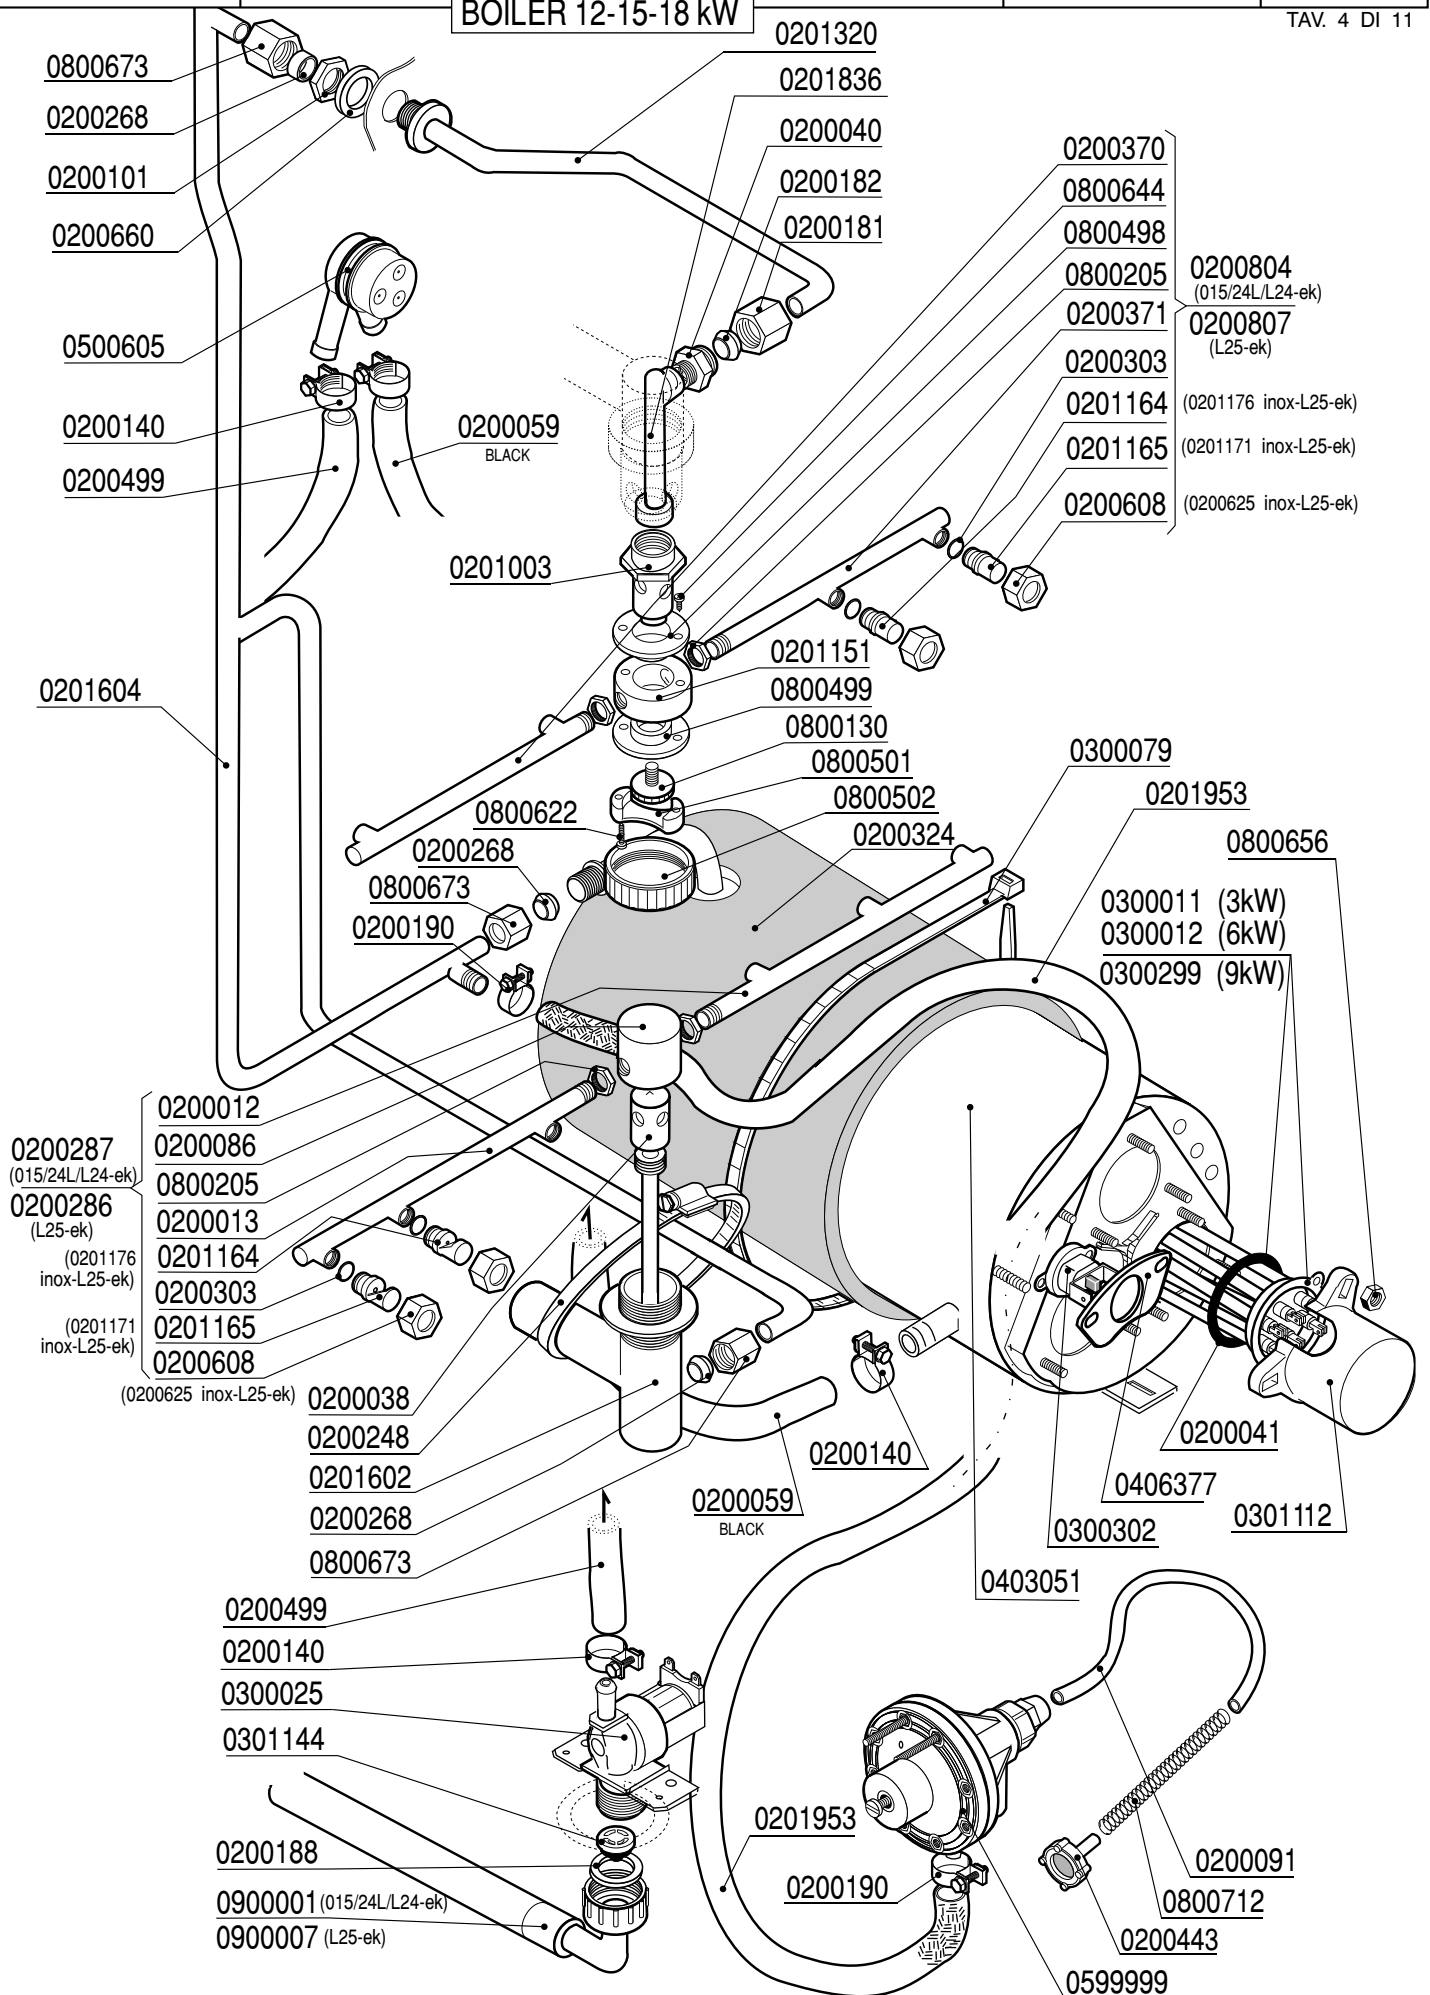

**Lavastoviglie**  
**Lave-vaisselle**  
**Dishwashers**  
**Geschirrspüler**  
**Lavavajillas**

**015/24L**  
**L24-ek**  
**L25-ek**

**Ed.**  
**03/2008**

**Rev. M**

**015/24L**  
**L24-ek**  
**L25-ek**

**PARTI DI RICAMBIO**  
**PIECES DETACHEES**  
**SPARE PARTS**  
**ERSATZTEILE**  
**REPUESTOS**

BOILER 12-15-18 kW

DOSATORE DETERSIVO - DOSEUR DE PRODUIT LESSIVIEL  
DETERGENT PUMP - WASCHMITTELDOSIERGERÄT-DOSIFICADOR LAVADO