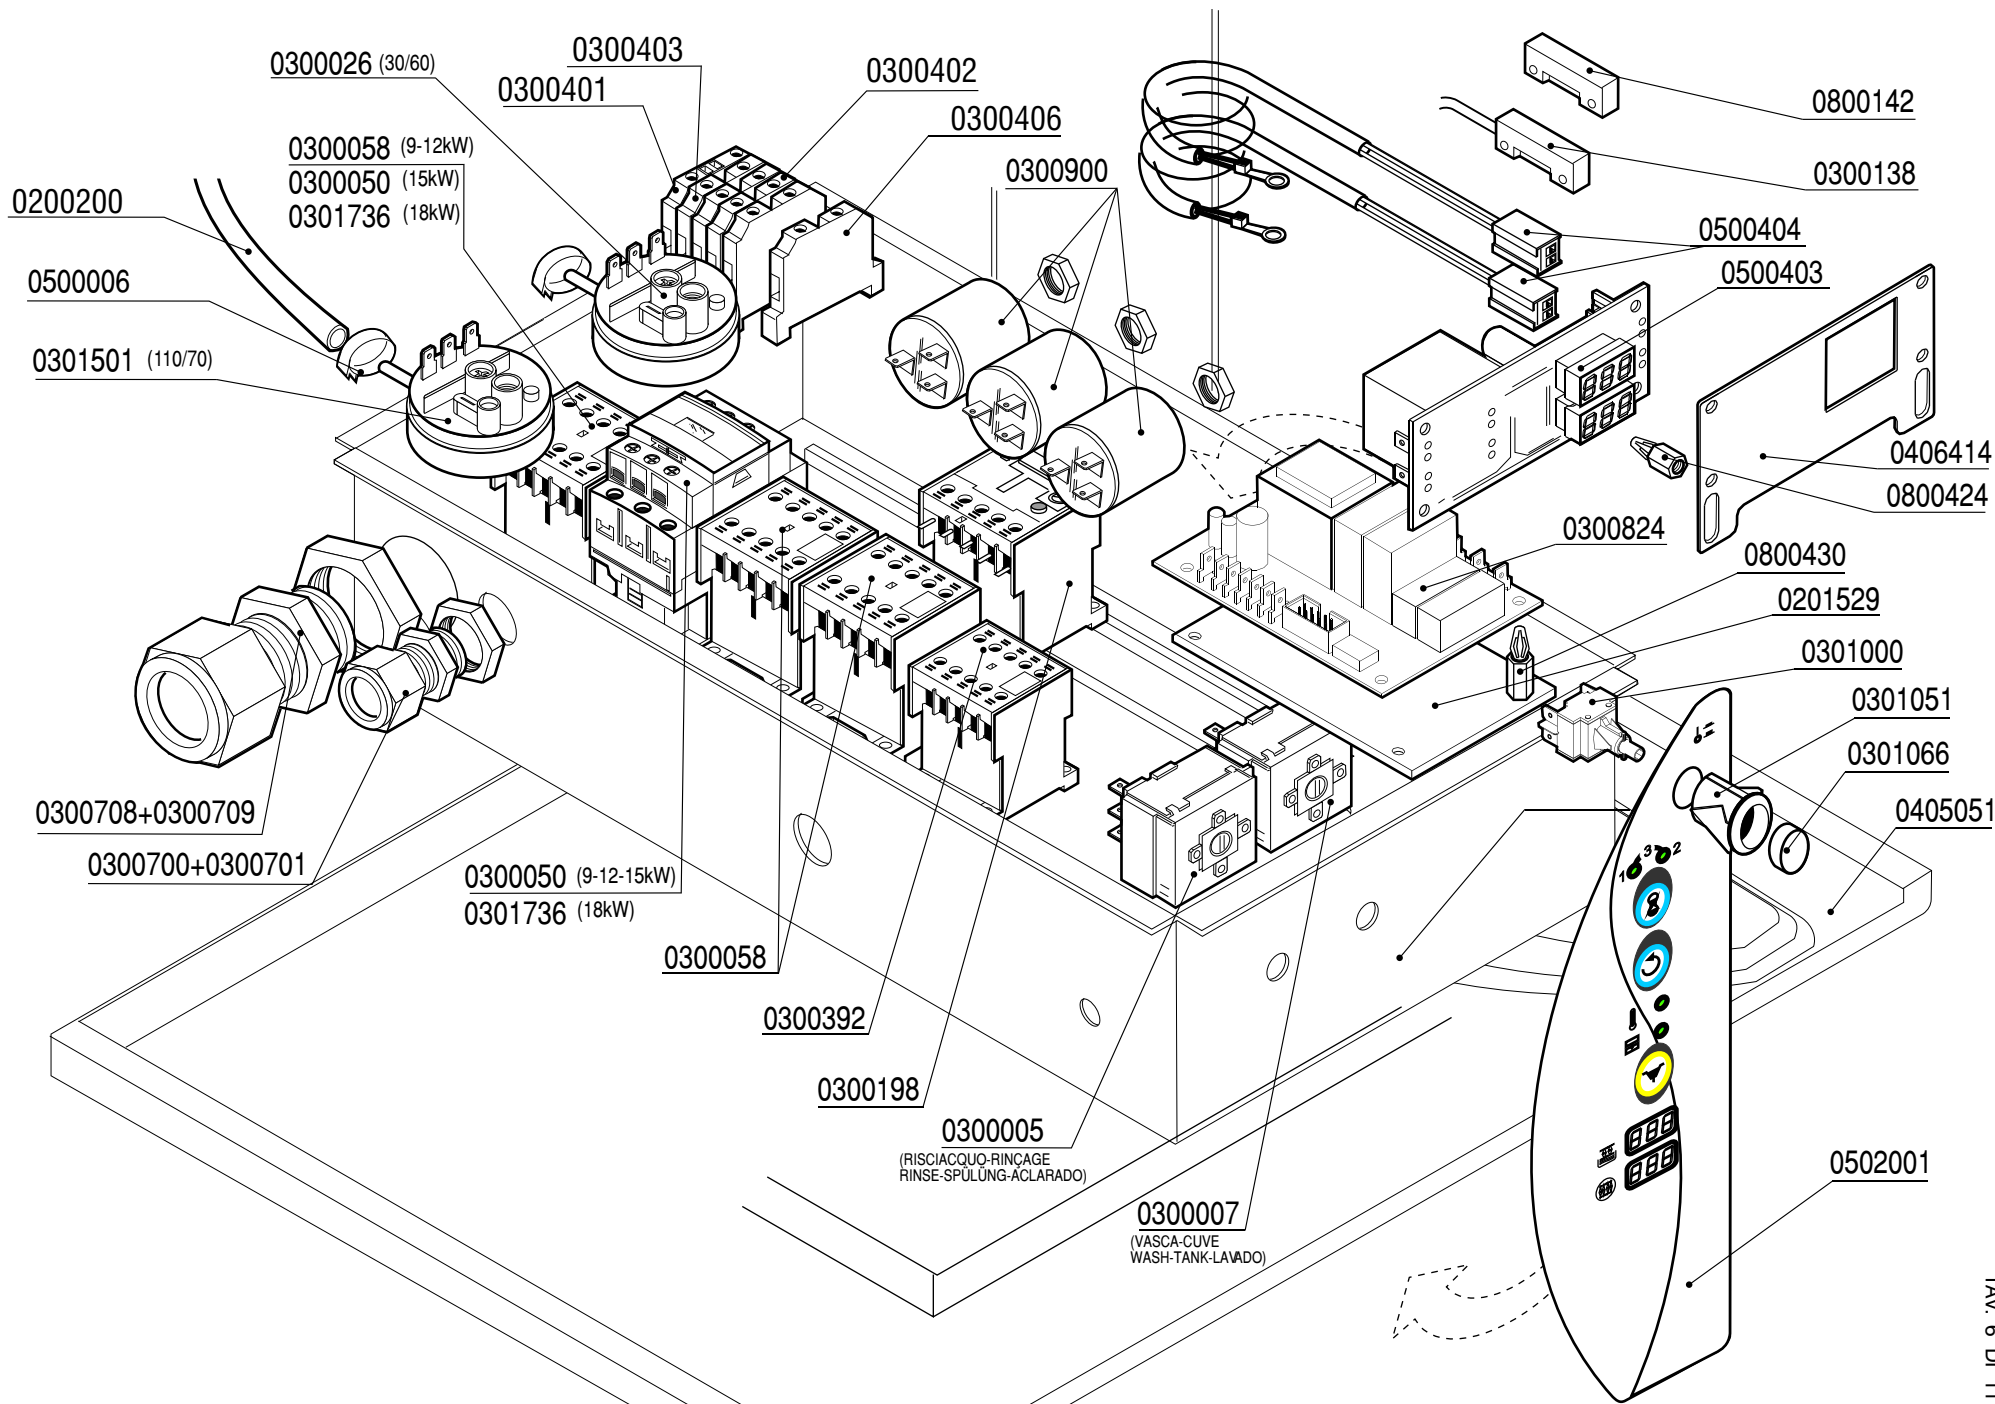

**PARTI DI RICAMBIO**  
**PIECES DETACHEES**  
**SPARE PARTS**  
**ERSATZTEILE**  
**REPUESTOS**

BOILER 12-15-18 kW

DOSATORE DETERSIVO - DOSEUR DE PRODUIT LESSIVIEL  
DETERGENT PUMP - WASCHMITTELDOSIERGERÄT-DOSIFICADOR LAVADO

DOSATORE ADDITIVO DI RISCIAQUO-DOSEUR DE PRODUIT POUR RINÇAGE  
RINSE AID DISPENSER - NACHSPÜLMITTELDOSIERGERÄT-DOSIFICADOR ABRILLANTADOR

cod. 0599999