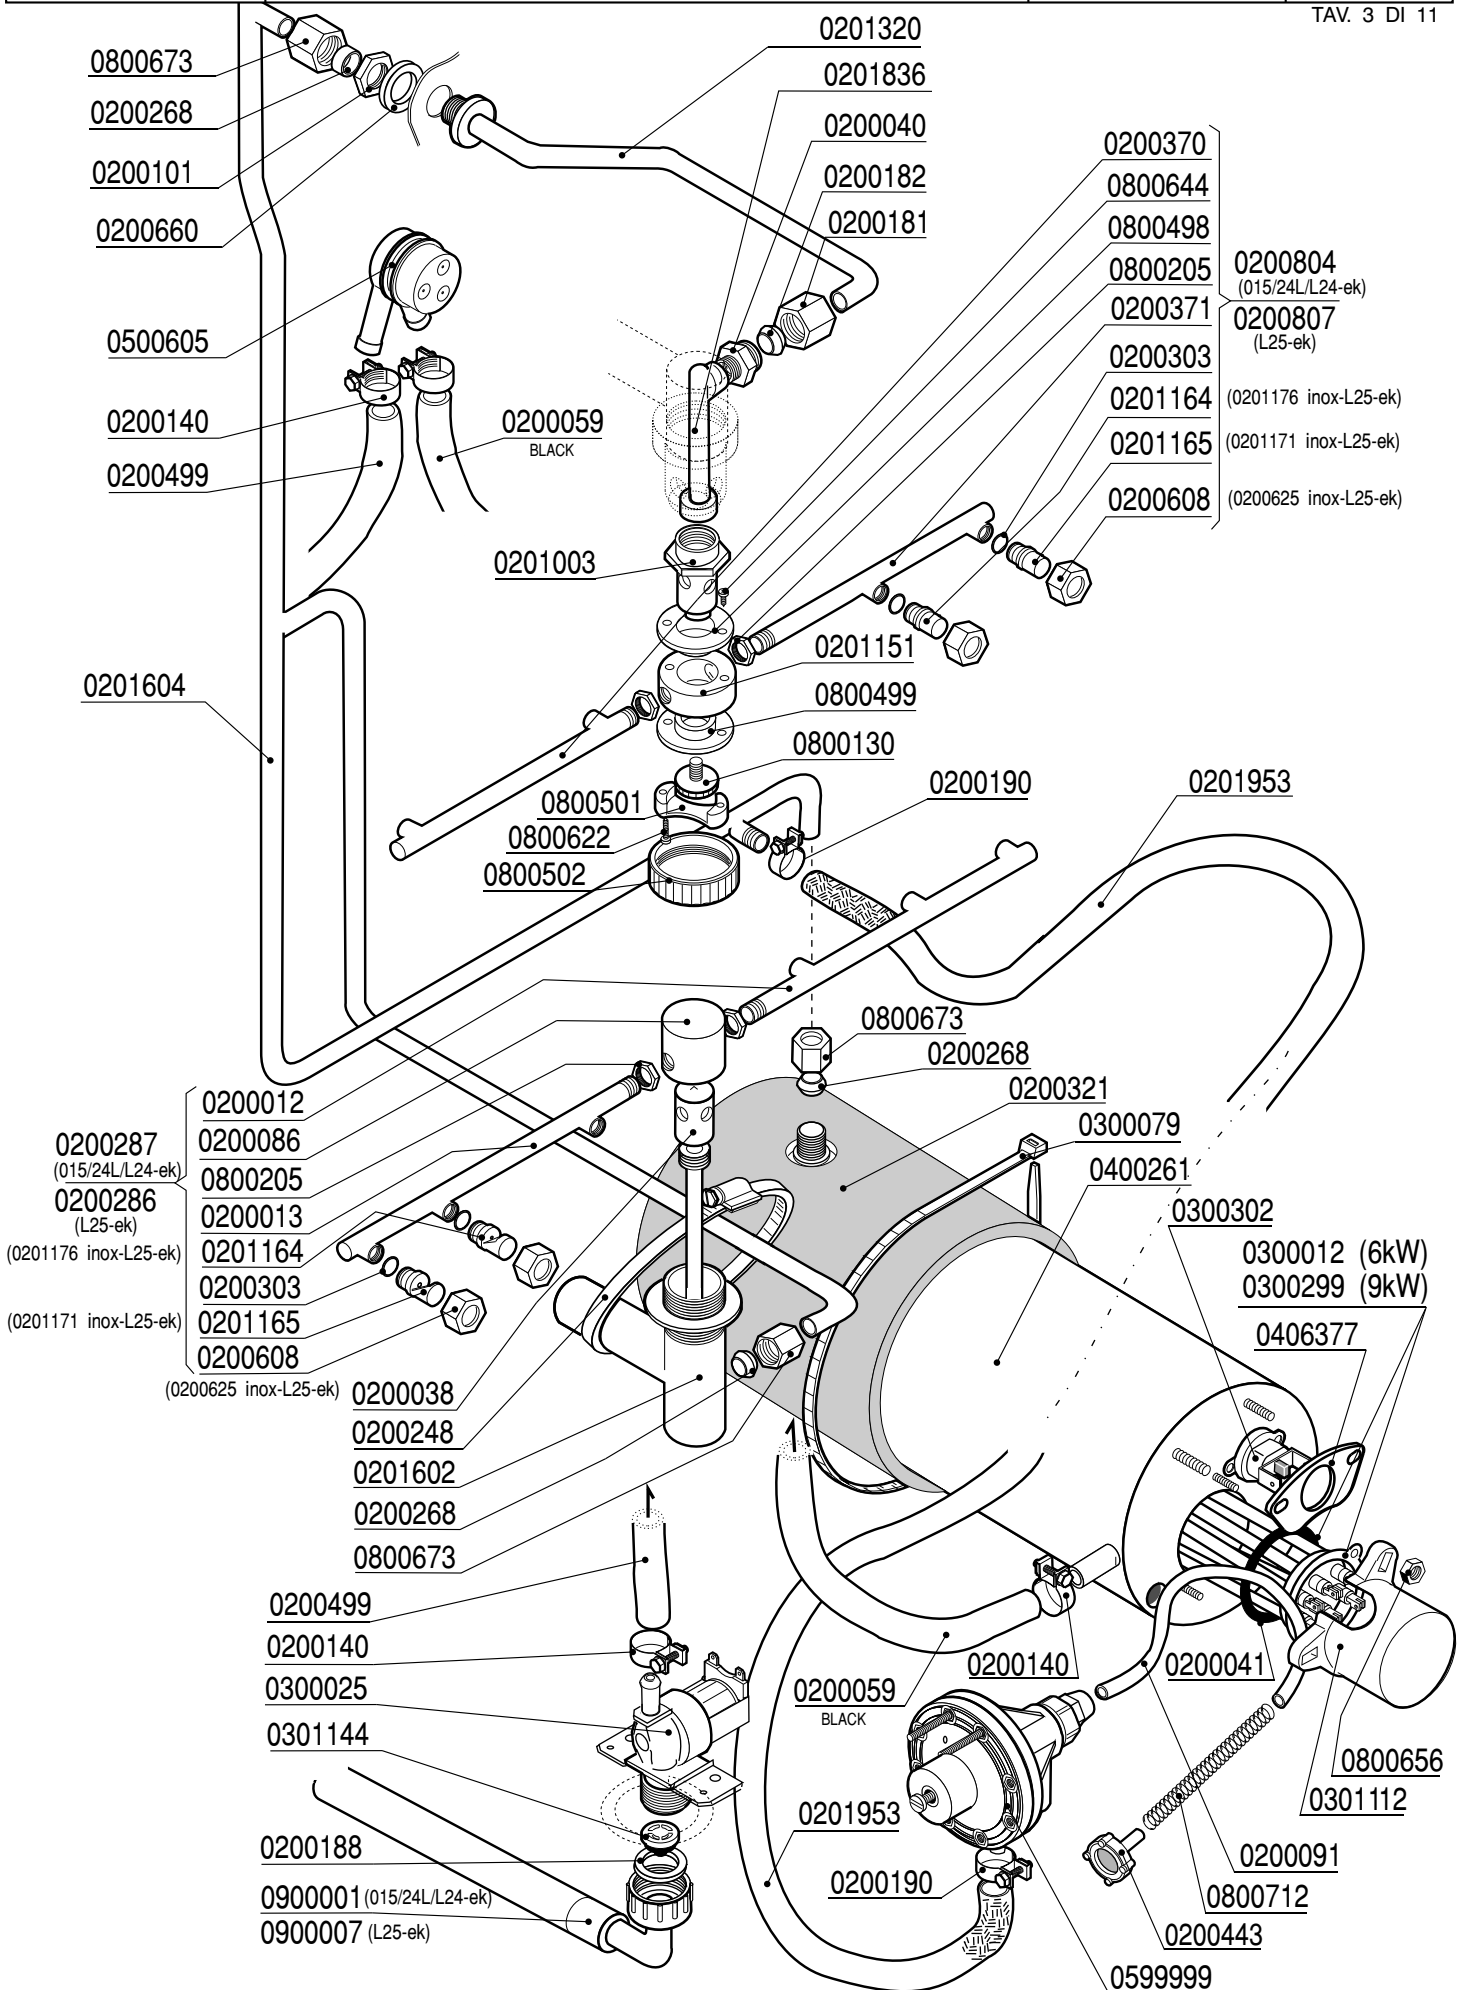

**Lavastoviglie**  
**Lave-vaisselle**  
**Dishwashers**  
**Geschirrspüler**  
**Lavavajillas**

**015/24L**  
**L24-ek**  
**L25-ek**

**Ed.**  
**03/2008**

**Rev. M**

**015/24L**  
**L24-ek**  
**L25-ek**

**PARTI DI RICAMBIO**  
**PIECES DETACHEES**  
**SPARE PARTS**  
**ERSATZTEILE**  
**REPUESTOS**

BOILER 12-15-18 kW

DOSATORE DETERSIVO - DOSEUR DE PRODUIT LESSIVIEL  
DETERGENT PUMP - WASCHMITTELDOSIERGERÄT-DOSIFICADOR LAVADO

DOSATORE ADDITIVO DI RISCIAQUO-DOSEUR DE PRODUIT POUR RINÇAGE  
RINSE AID DISPENSER - NACHSPÜLMITTELDOSIERGERÄT-DOSIFICADOR ABRILLANTADOR

cod. 0599999