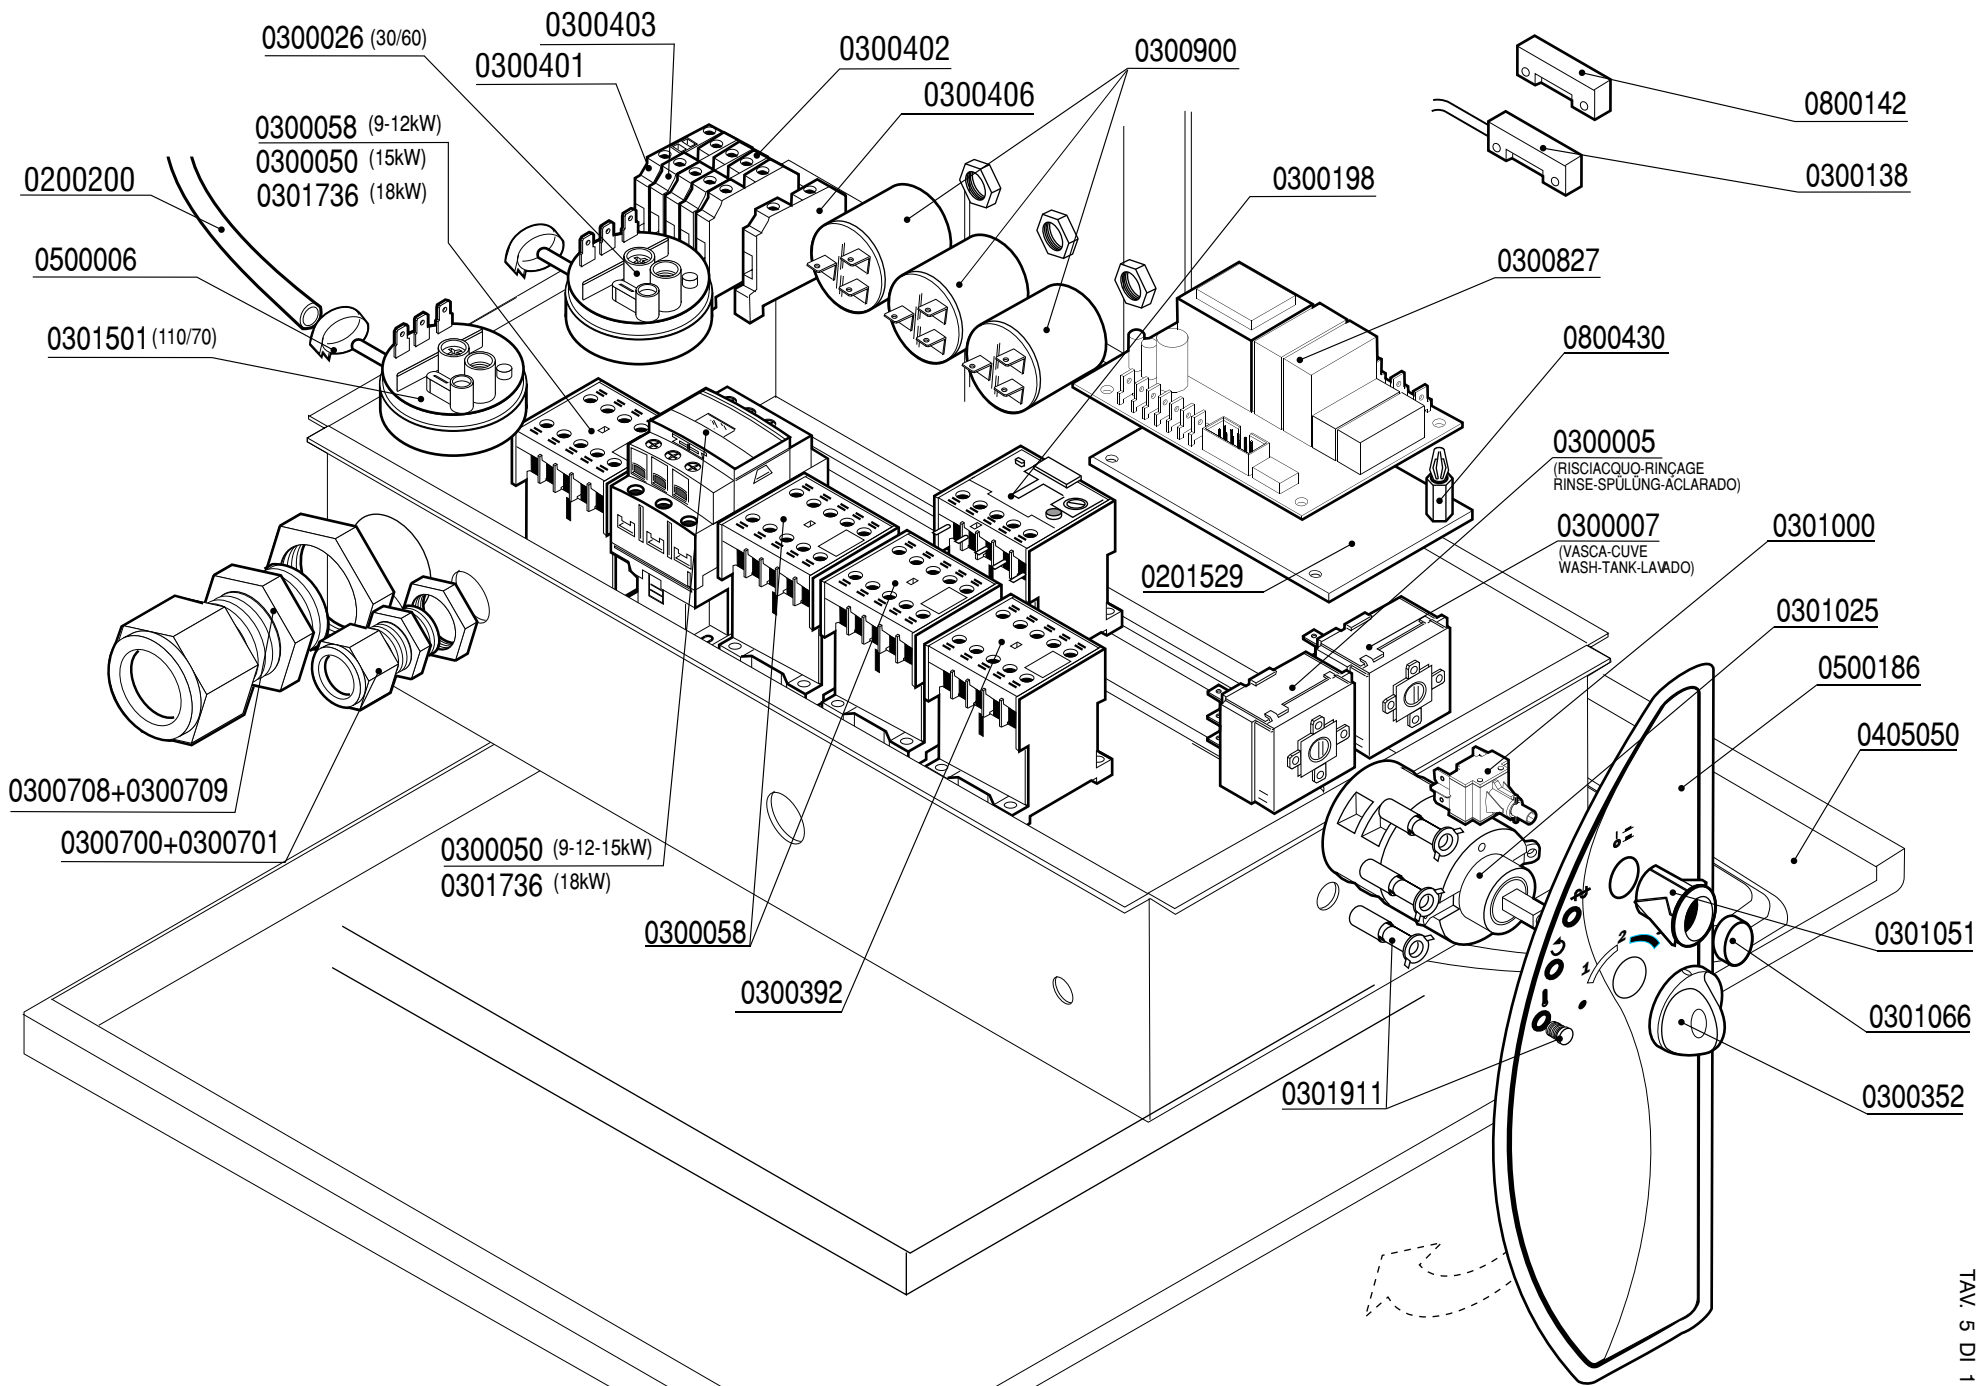

**PARTI DI RICAMBIO**  
**PIECES DETACHEES**  
**SPARE PARTS**  
**ERSATZTEILE**  
**REPUESTOS**

BOILER 12-15-18 kW

DOSATORE DETERSIVO - DOSEUR DE PRODUIT LESSIVIEL  
DETERGENT PUMP - WASCHMITTELDOSIERGERÄT-DOSIFICADOR LAVADO

DOSATORE ADDITIVO DI RISCIAQUO-DOSEUR DE PRODUIT POUR RINÇAGE  
RINSE AID DISPENSER - NACHSPÜLMITTELDOSIERGERÄT-DOSIFICADOR ABRILLANTADOR

cod. 0599999