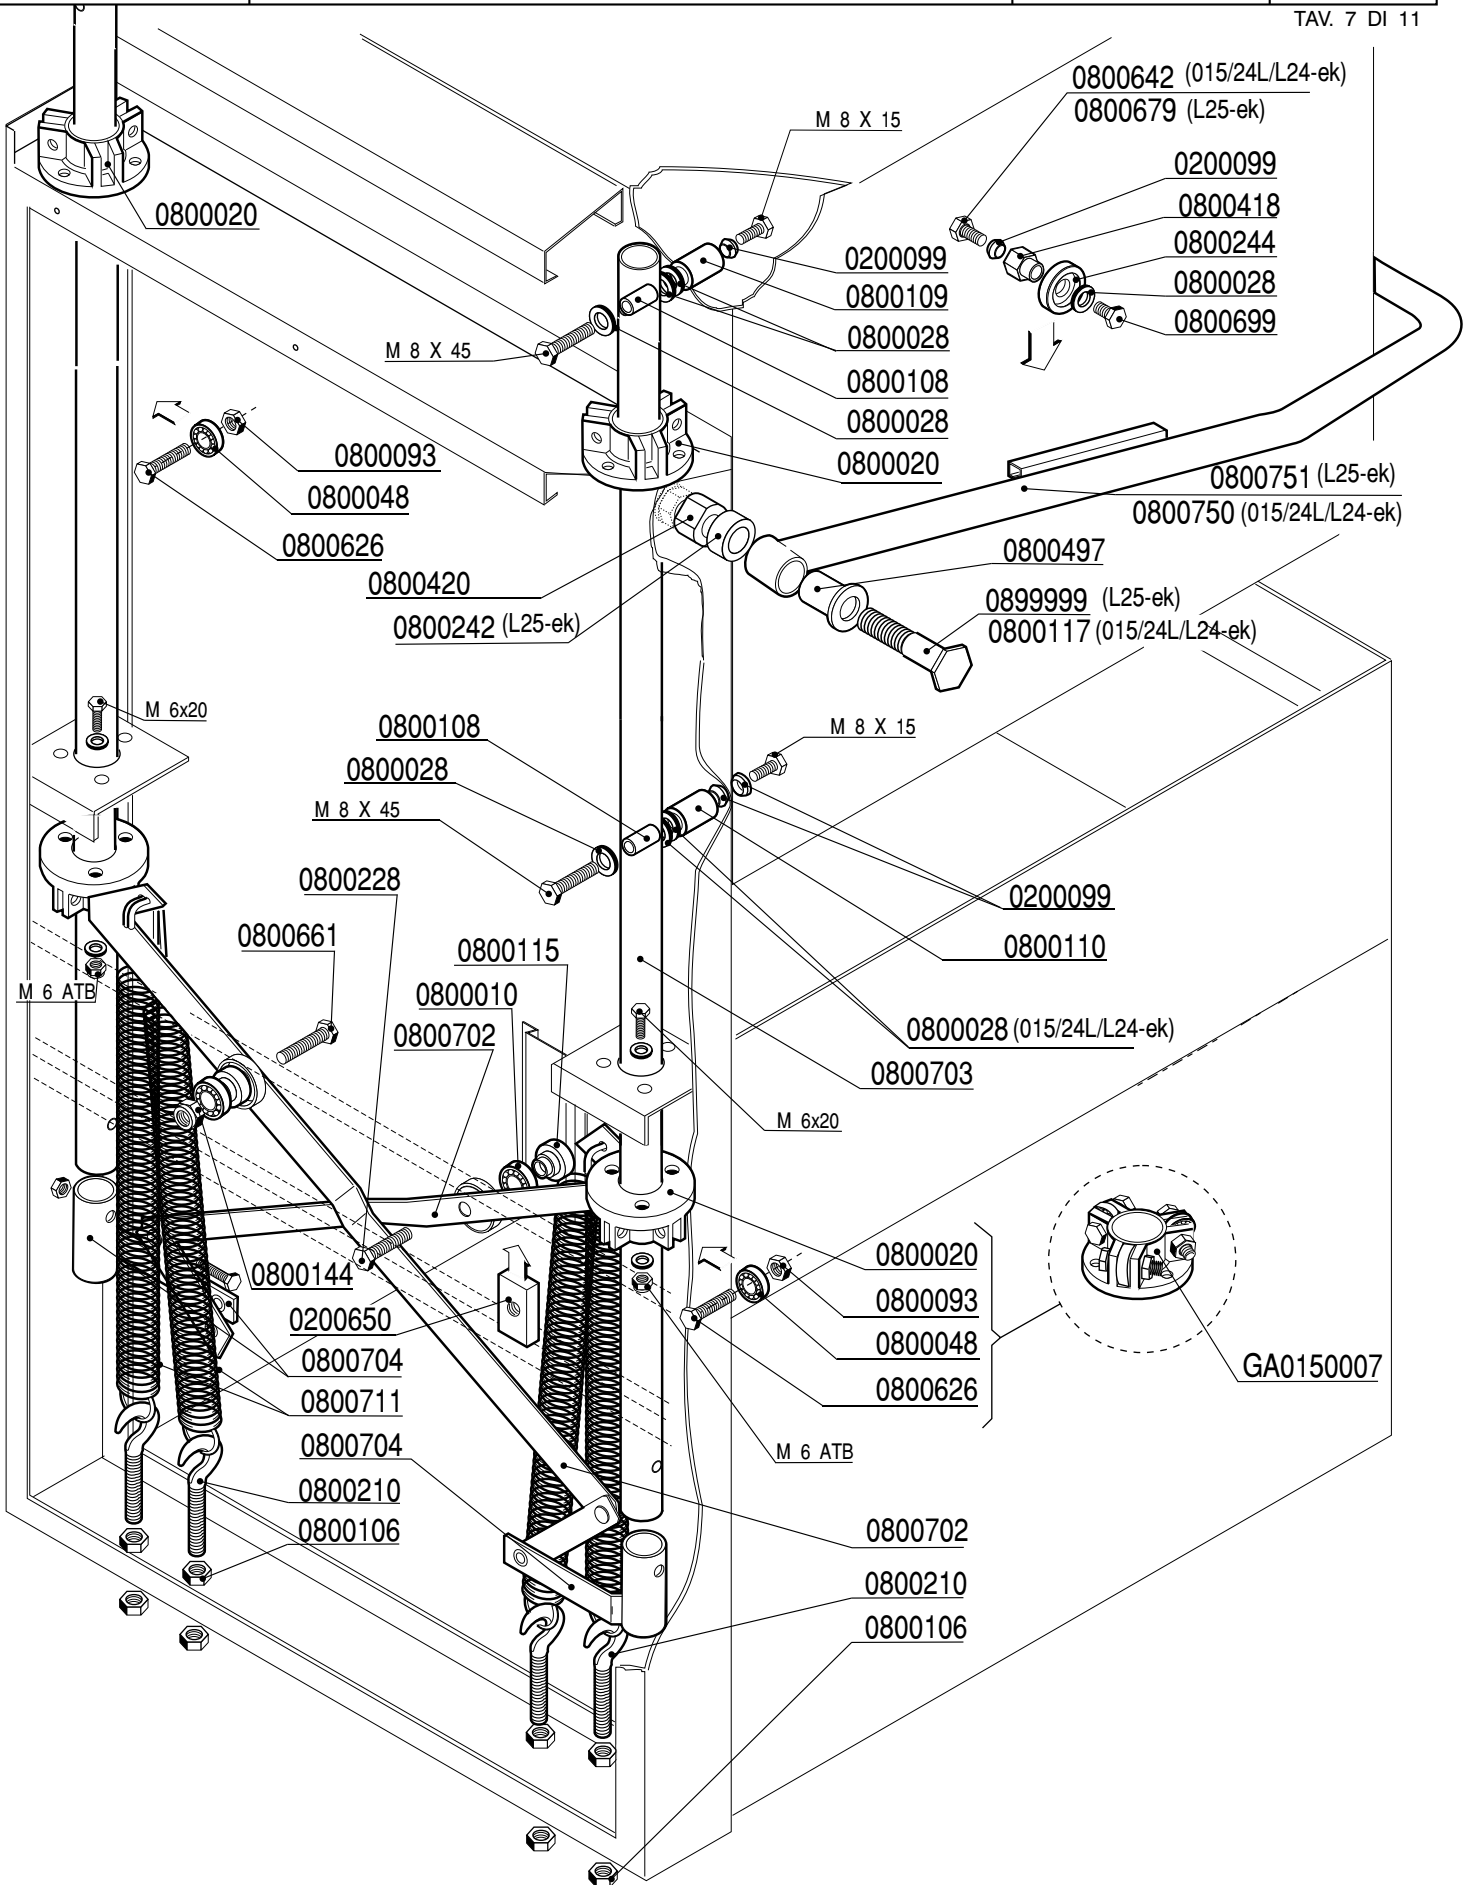

**PARTI DI RICAMBIO**  
**PIECES DETACHEES**  
**SPARE PARTS**  
**ERSATZTEILE**  
**REPUESTOS**

BOILER 12-15-18 kW

DOSATORE DETERSIVO - DOSEUR DE PRODUIT LESSIVIEL  
DETERGENT PUMP - WASCHMITTELDOSIERGERÄT-DOSIFICADOR LAVADO