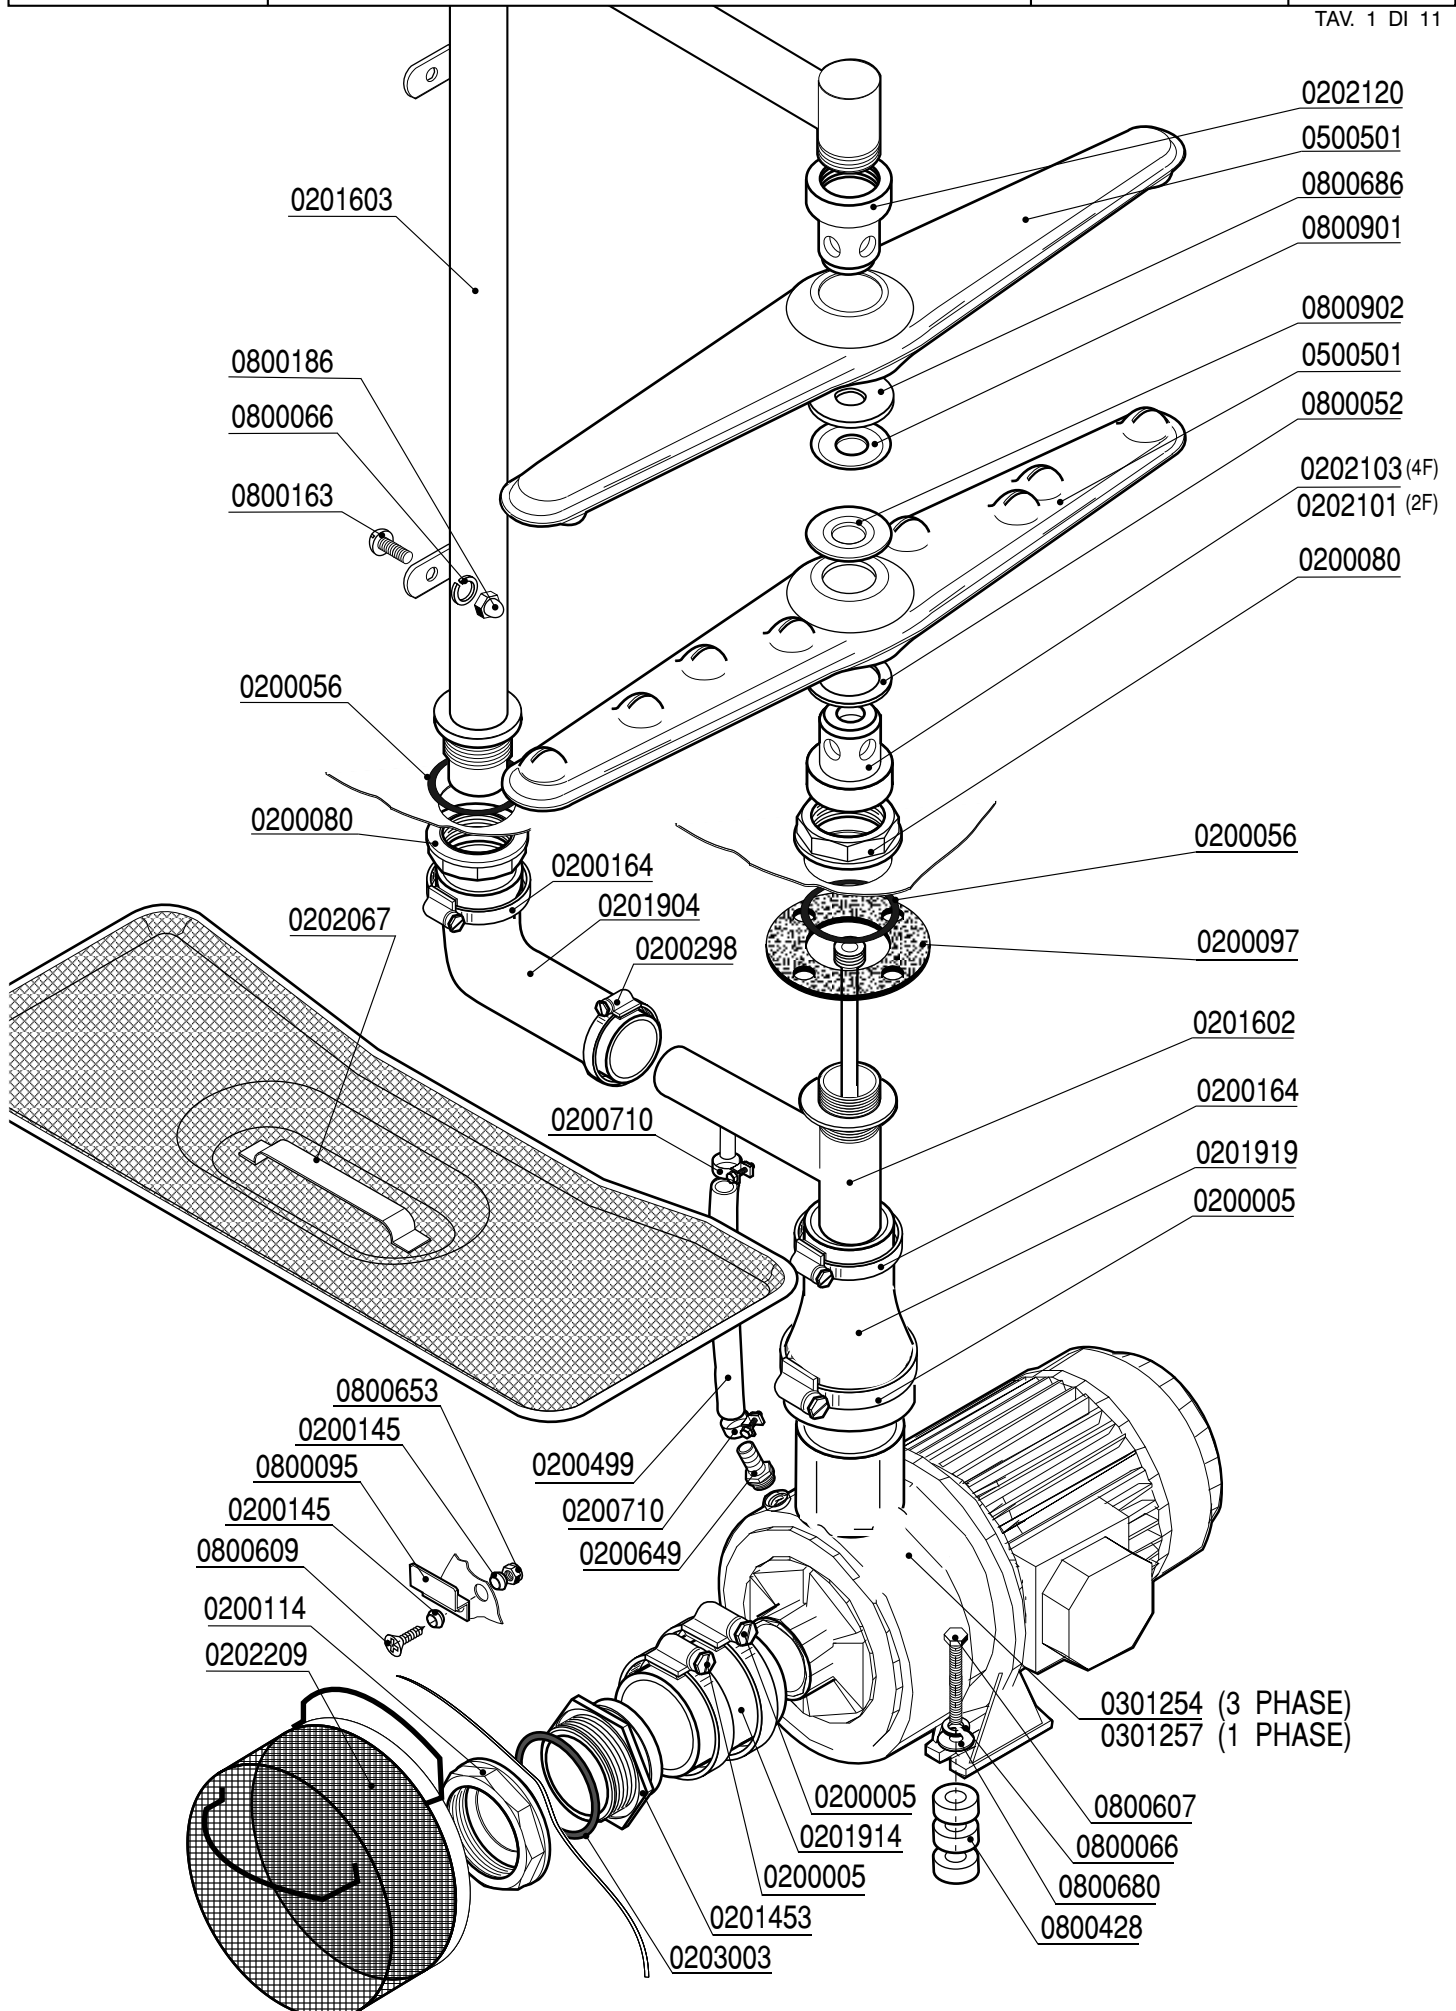

**Lavastoviglie**  
**Lave-vaisselle**  
**Dishwashers**  
**Geschirrspüler**  
**Lavavajillas**

**015/24L**  
**L24-ek**  
**L25-ek**

**Ed.**  
**03/2008**

**Rev. M**

**015/24L**  
**L24-ek**  
**L25-ek**

**PARTI DI RICAMBIO**  
**PIECES DETACHEES**  
**SPARE PARTS**  
**ERSATZTEILE**  
**REPUESTOS**

BOILER 12-15-18 kW

DOSATORE DETERSIVO - DOSEUR DE PRODUIT LESSIVIEL  
DETERGENT PUMP - WASCHMITTELDOSIERGERÄT-DOSIFICADOR LAVADO