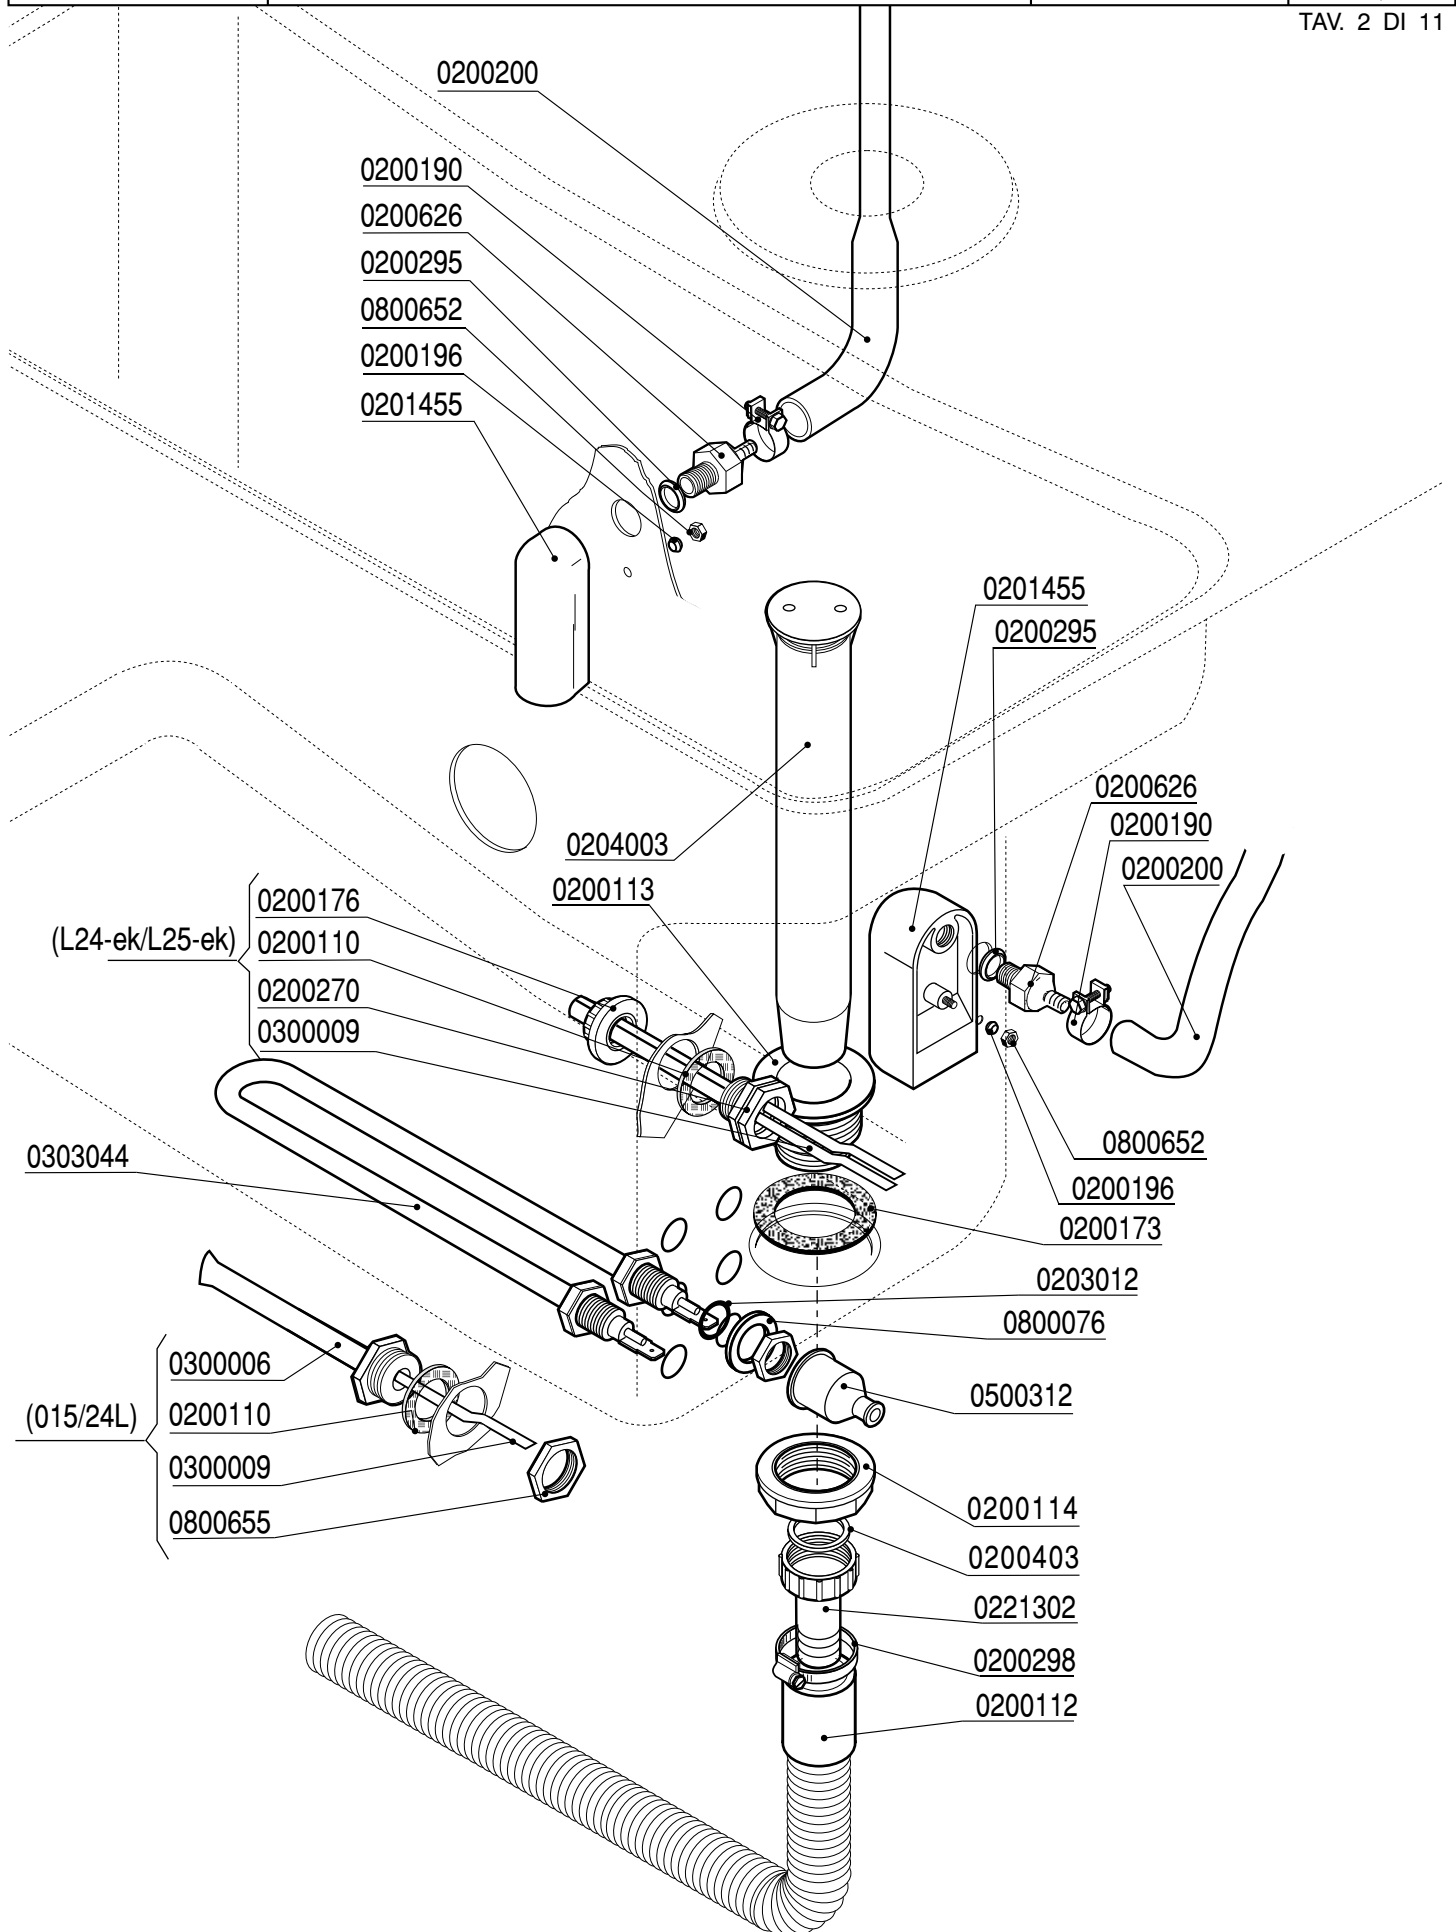

**Lavastoviglie**  
**Lave-vaisselle**  
**Dishwashers**  
**Geschirrspüler**  
**Lavavajillas**

**015/24L**  
**L24-ek**  
**L25-ek**

**Ed.**  
**03/2008**

**Rev. M**

**015/24L**  
**L24-ek**  
**L25-ek**

**PARTI DI RICAMBIO**  
**PIECES DETACHEES**  
**SPARE PARTS**  
**ERSATZTEILE**  
**REPUESTOS**

BOILER 12-15-18 kW

DOSATORE DETERSIVO - DOSEUR DE PRODUIT LESSIVIEL  
DETERGENT PUMP - WASCHMITTELDOSIERGERÄT-DOSIFICADOR LAVADO

DOSATORE ADDITIVO DI RISCIAQUO-DOSEUR DE PRODUIT POUR RINÇAGE  
RINSE AID DISPENSER - NACHSPÜLMITTELDOSIERGERÄT-DOSIFICADOR ABRILLANTADOR

cod. 0599999