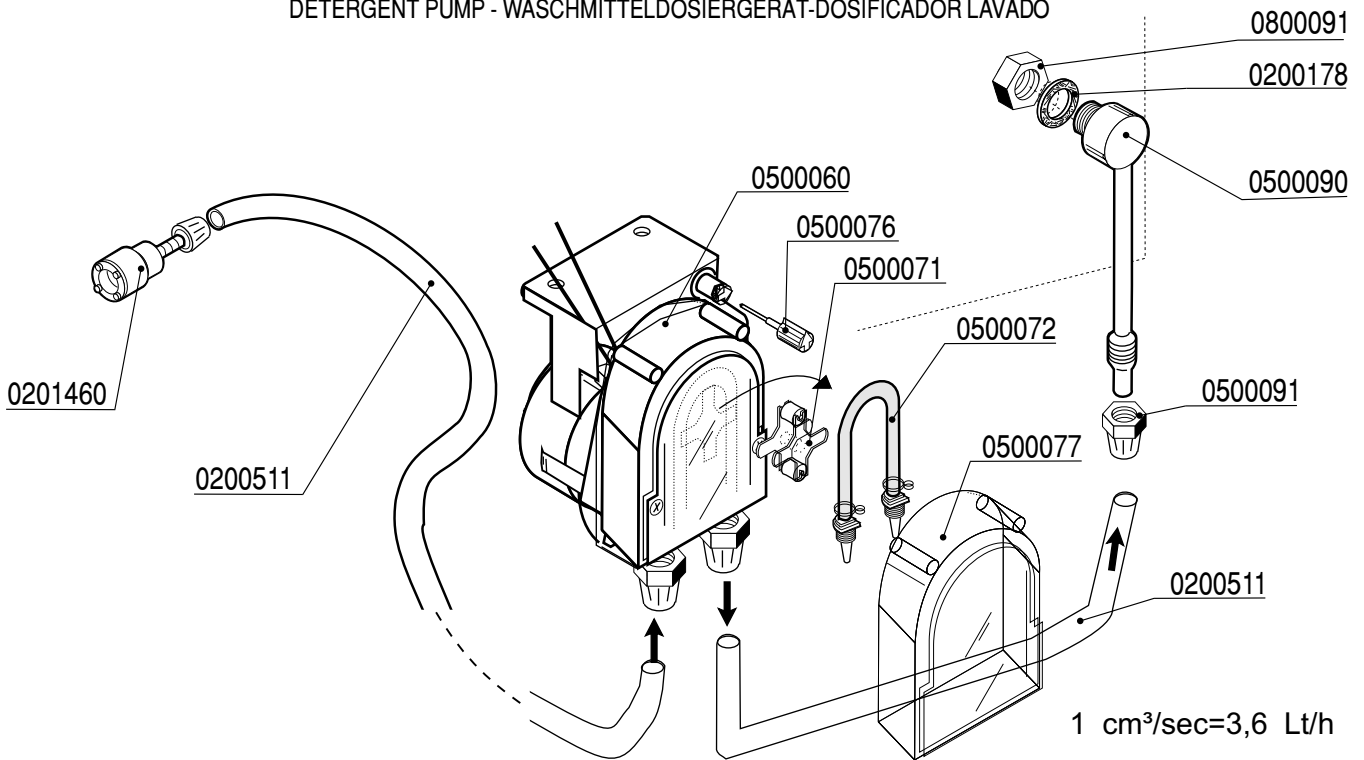

**PARTI DI RICAMBIO**  
**PIECES DETACHEES**  
**SPARE PARTS**  
**ERSATZTEILE**  
**REPUESTOS**

BOILER 12-15-18 kW

DOSATORE DETERSIVO - DOSEUR DE PRODUIT LESSIVIEL  
DETERGENT PUMP - WASCHMITTELDOSIERGERÄT-DOSIFICADOR LAVADO

DOSATORE ADDITIVO DI RISCIAQUO-DOSEUR DE PRODUIT POUR RINÇAGE  
RINSE AID DISPENSER - NACHSPÜLMITTELDOSIERGERÄT-DOSIFICADOR ABRILLANTADOR

cod. 0599999