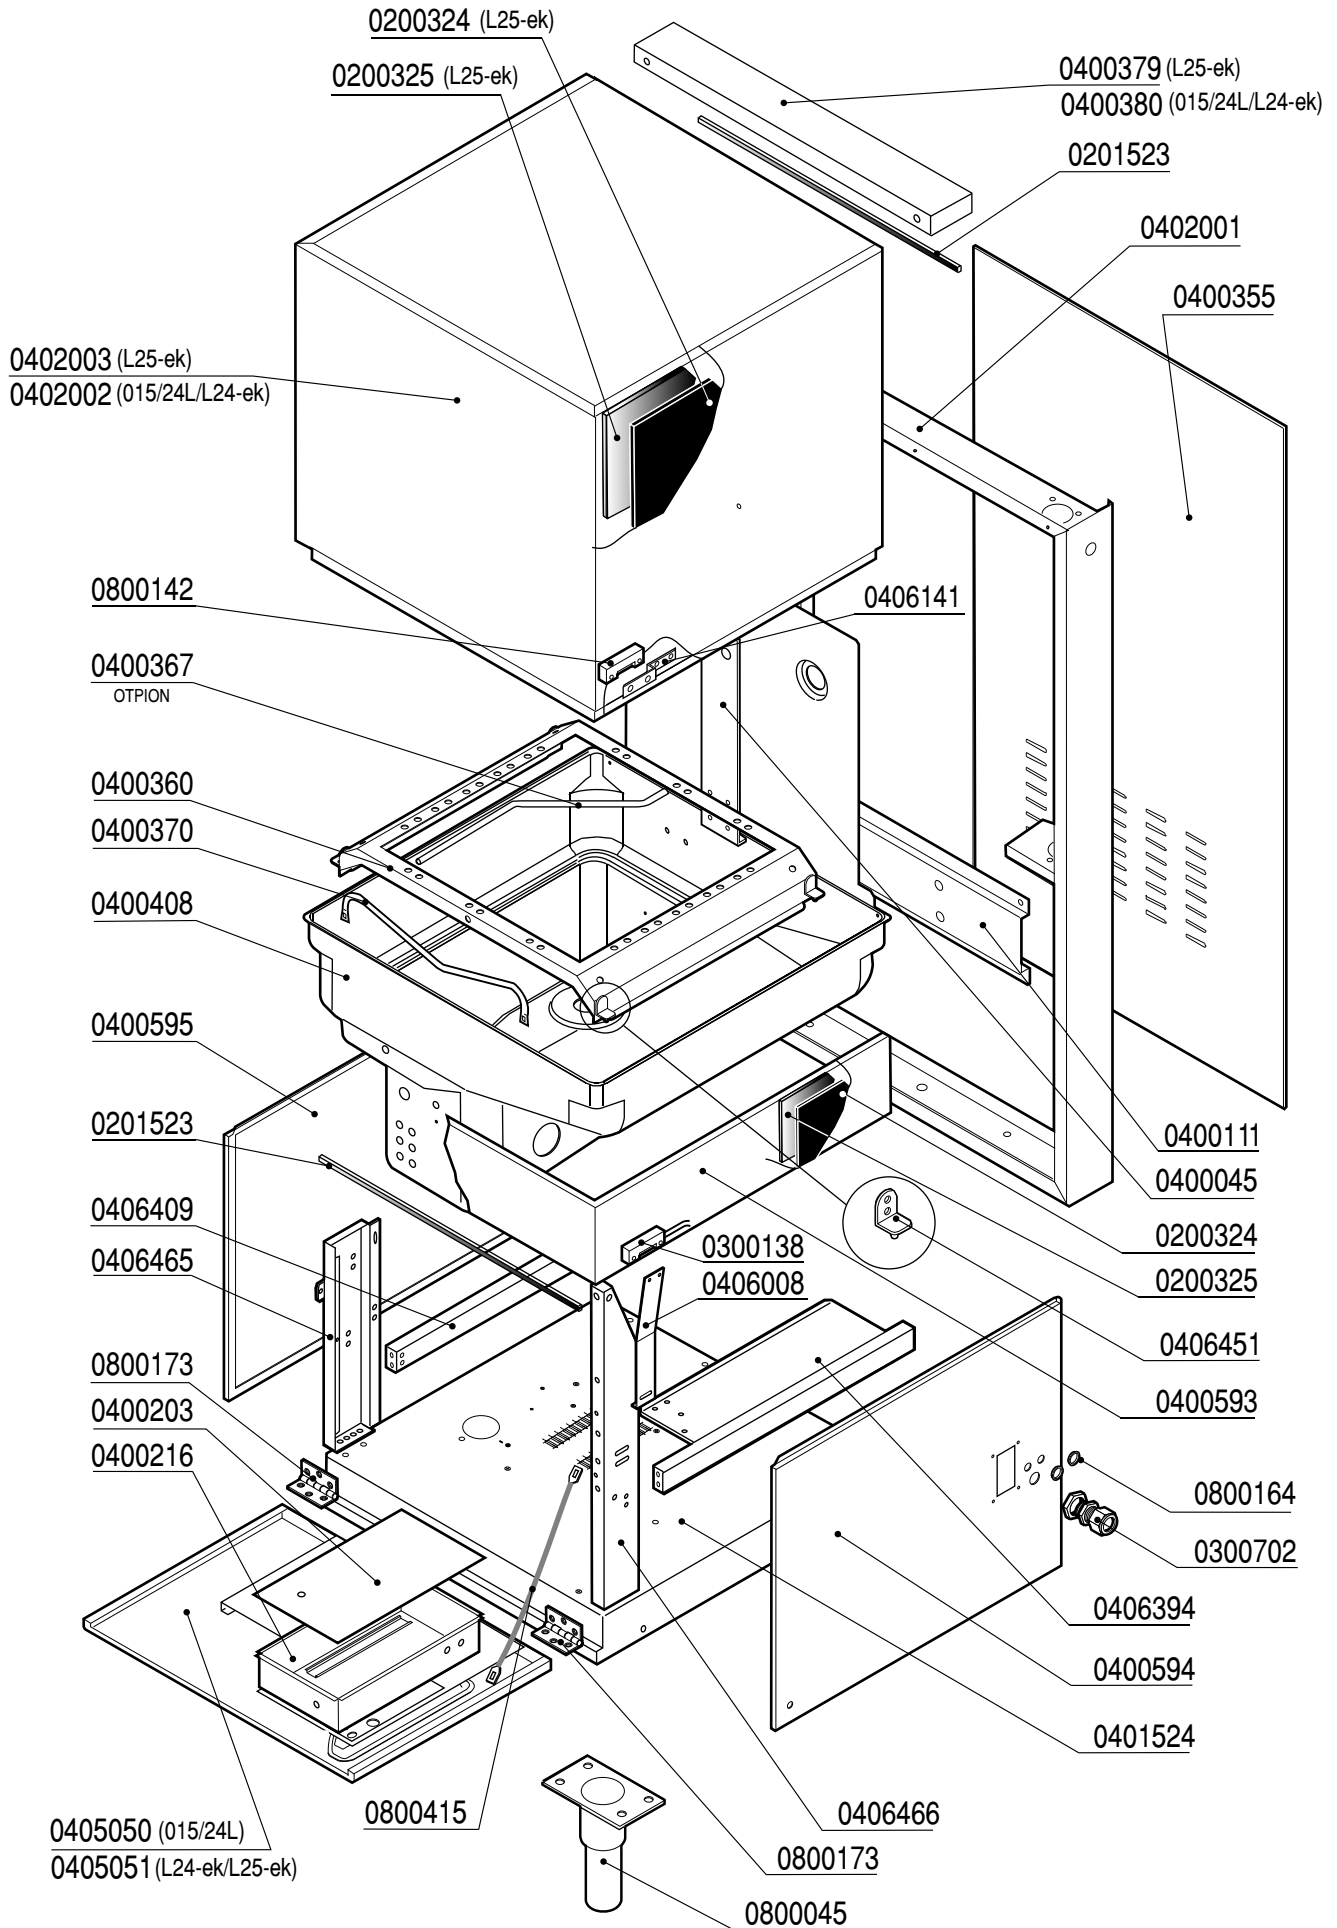

**Lavastoviglie**  
**Lave-vaisselle**  
**Dishwashers**  
**Geschirrspüler**  
**Lavavajillas**

**015/24L**  
**L24-ek**  
**L25-ek**

**Ed.**  
**03/2008**

**Rev. M**

**015/24L**  
**L24-ek**  
**L25-ek**

**PARTI DI RICAMBIO**  
**PIECES DETACHEES**  
**SPARE PARTS**  
**ERSATZTEILE**  
**REPUESTOS**

BOILER 12-15-18 kW

DOSATORE DETERSIVO - DOSEUR DE PRODUIT LESSIVIEL  
DETERGENT PUMP - WASCHMITTELDOSIERGERÄT-DOSIFICADOR LAVADO