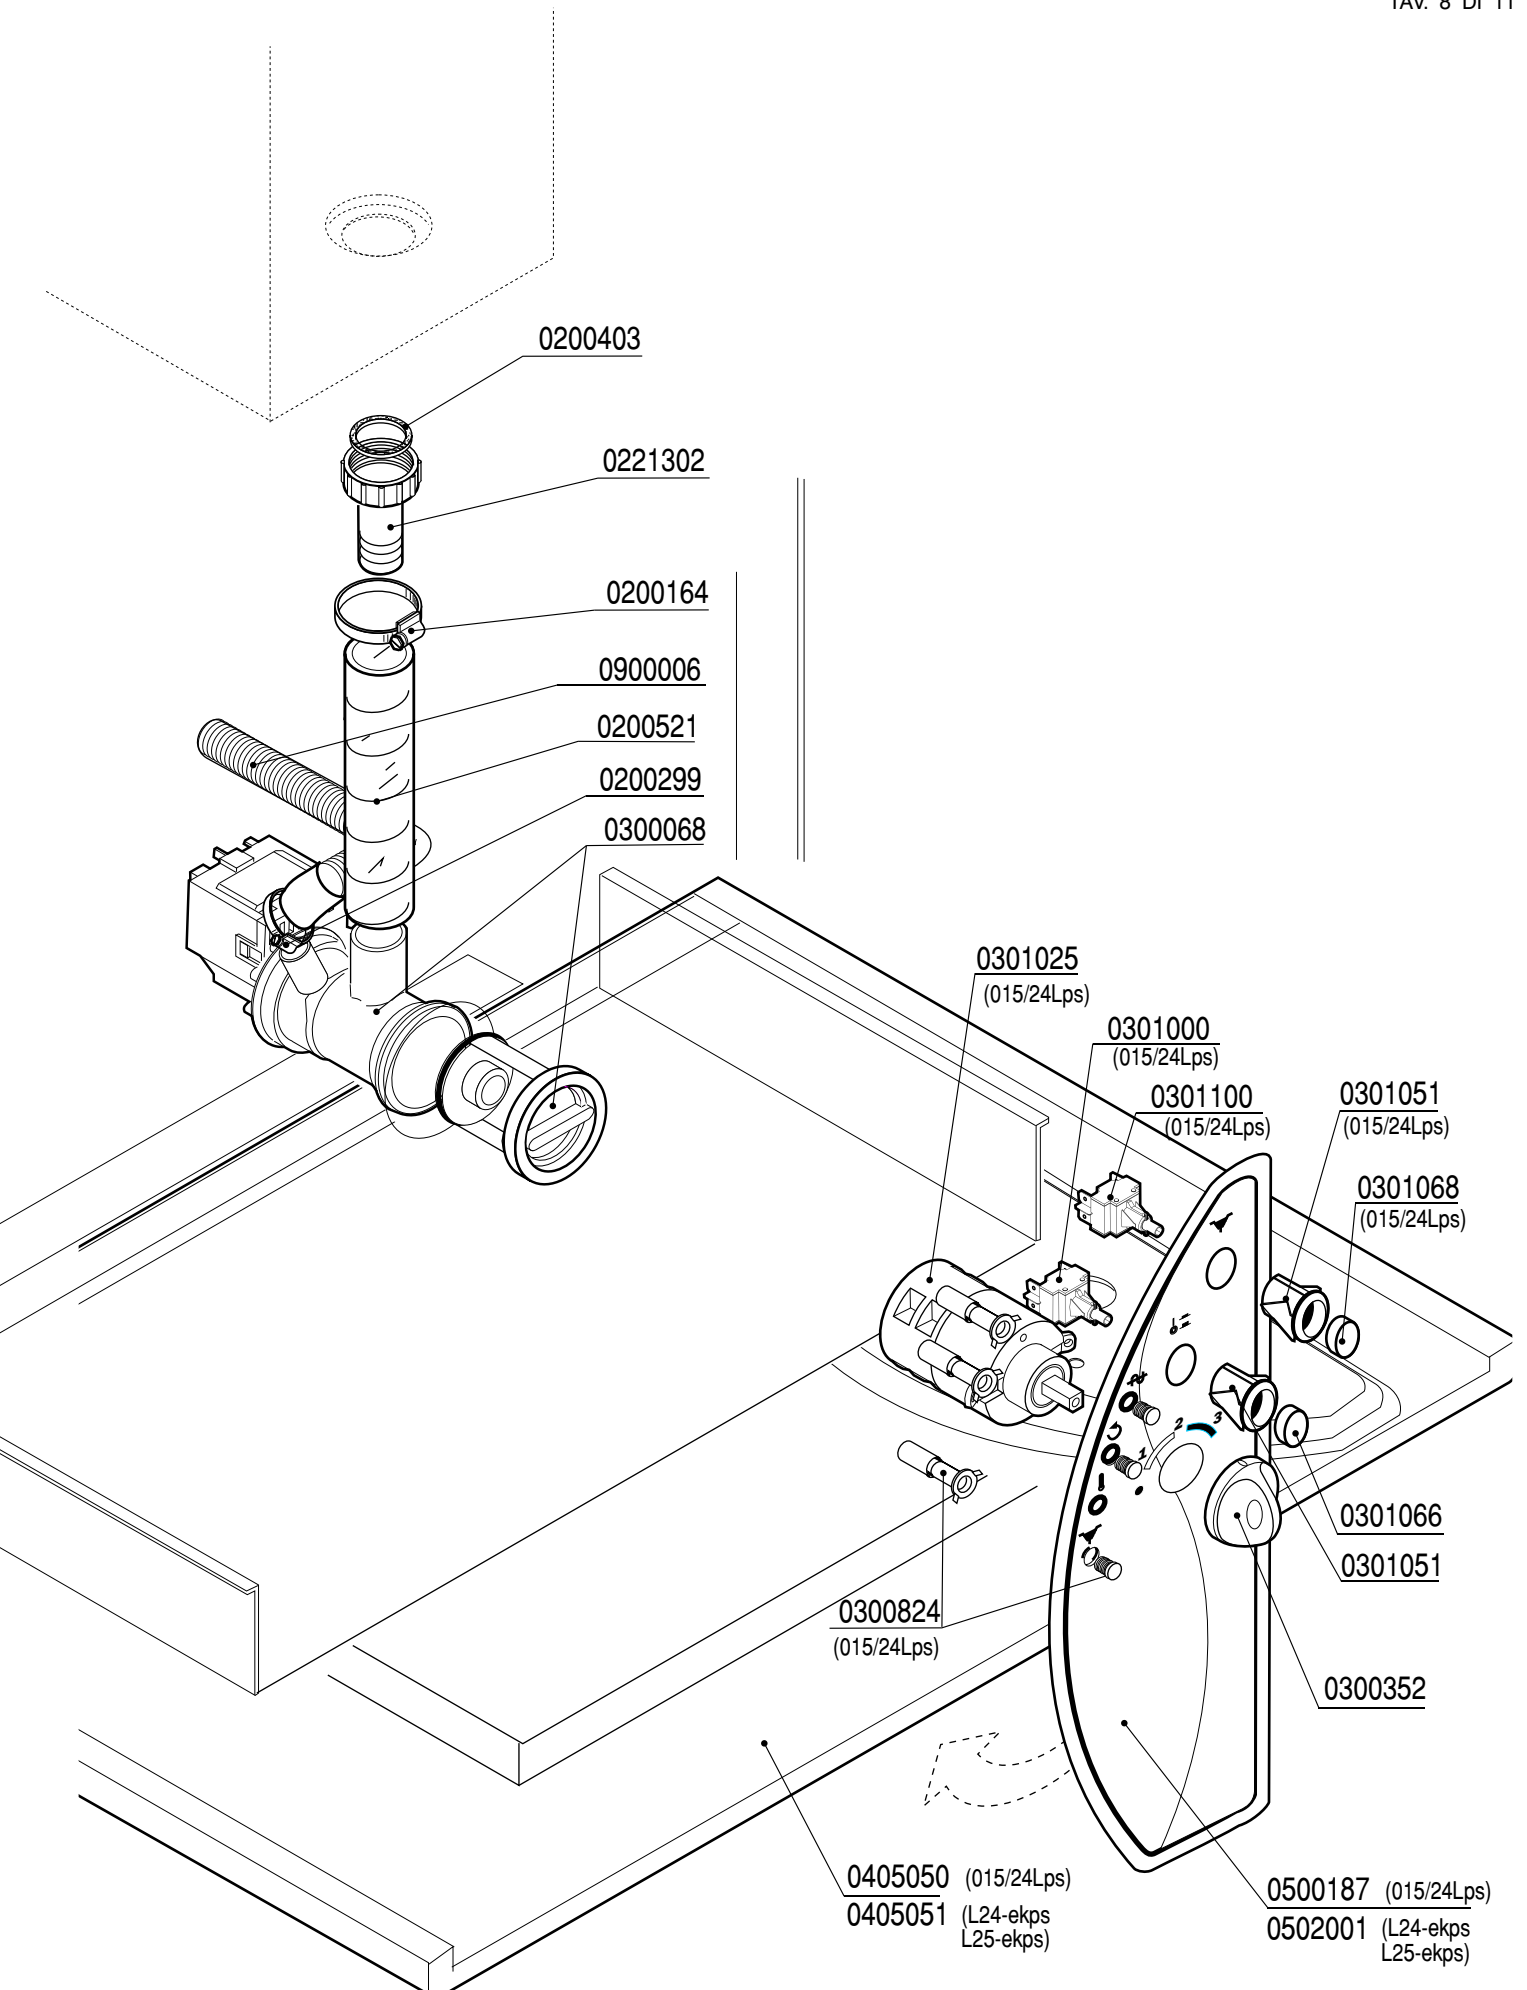

**PARTI DI RICAMBIO**  
**PIECES DETACHEES**  
**SPARE PARTS**  
**ERSATZTEILE**  
**REPUESTOS**

BOILER 12-15-18 kW

DOSATORE DETERSIVO - DOSEUR DE PRODUIT LESSIVIEL  
DETERGENT PUMP - WASCHMITTELDOSIERGERÄT-DOSIFICADOR LAVADO