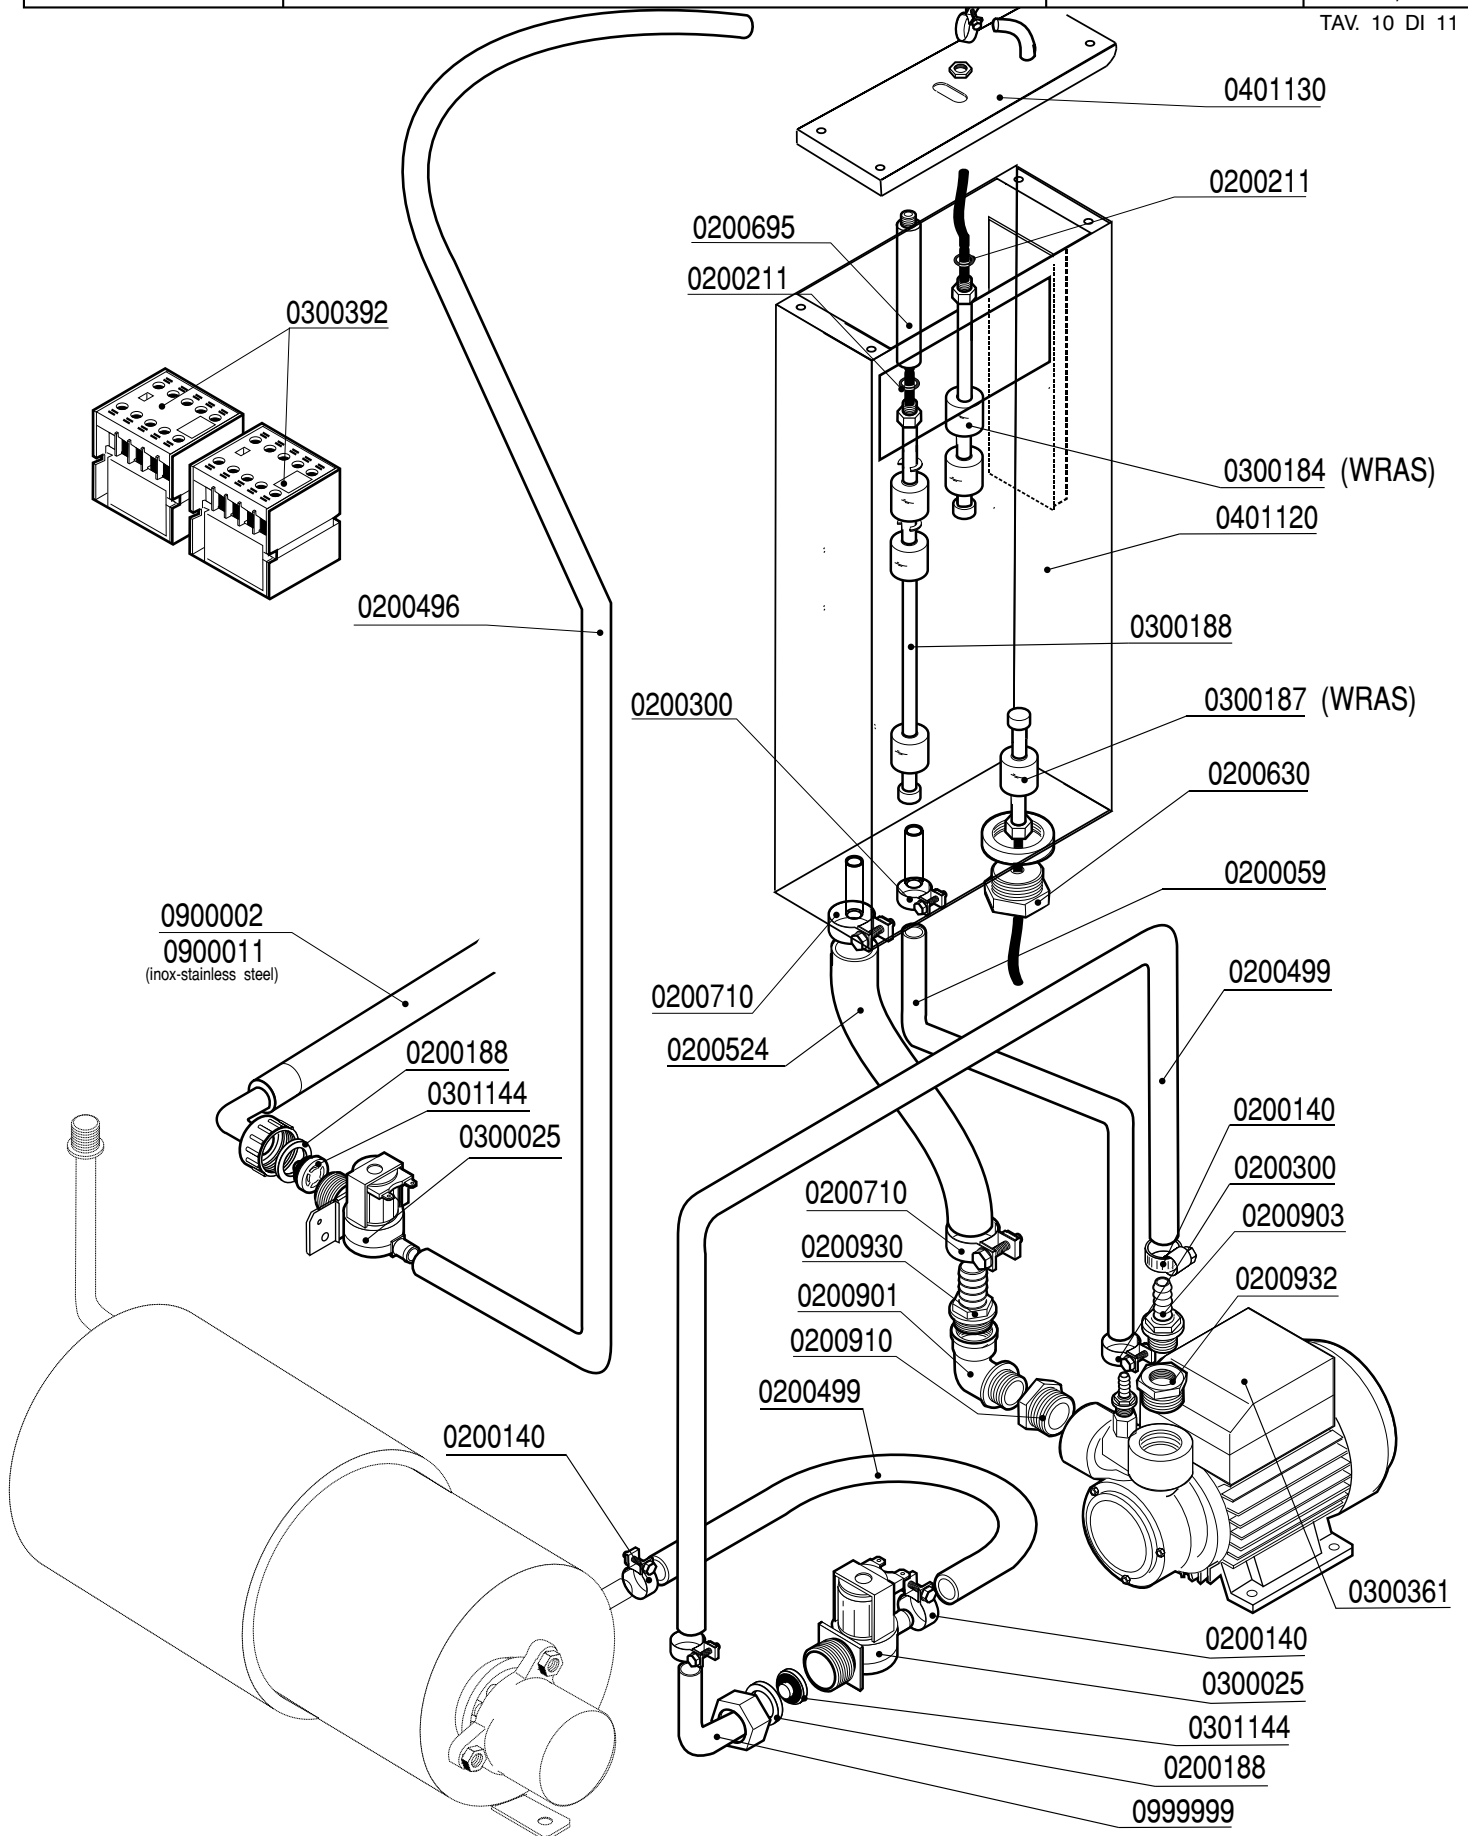

**PARTI DI RICAMBIO**  
**PIECES DETACHEES**  
**SPARE PARTS**  
**ERSATZTEILE**  
**REPUESTOS**

BOILER 12-15-18 kW

DOSATORE DETERSIVO - DOSEUR DE PRODUIT LESSIVIEL  
DETERGENT PUMP - WASCHMITTELDOSIERGERÄT-DOSIFICADOR LAVADO