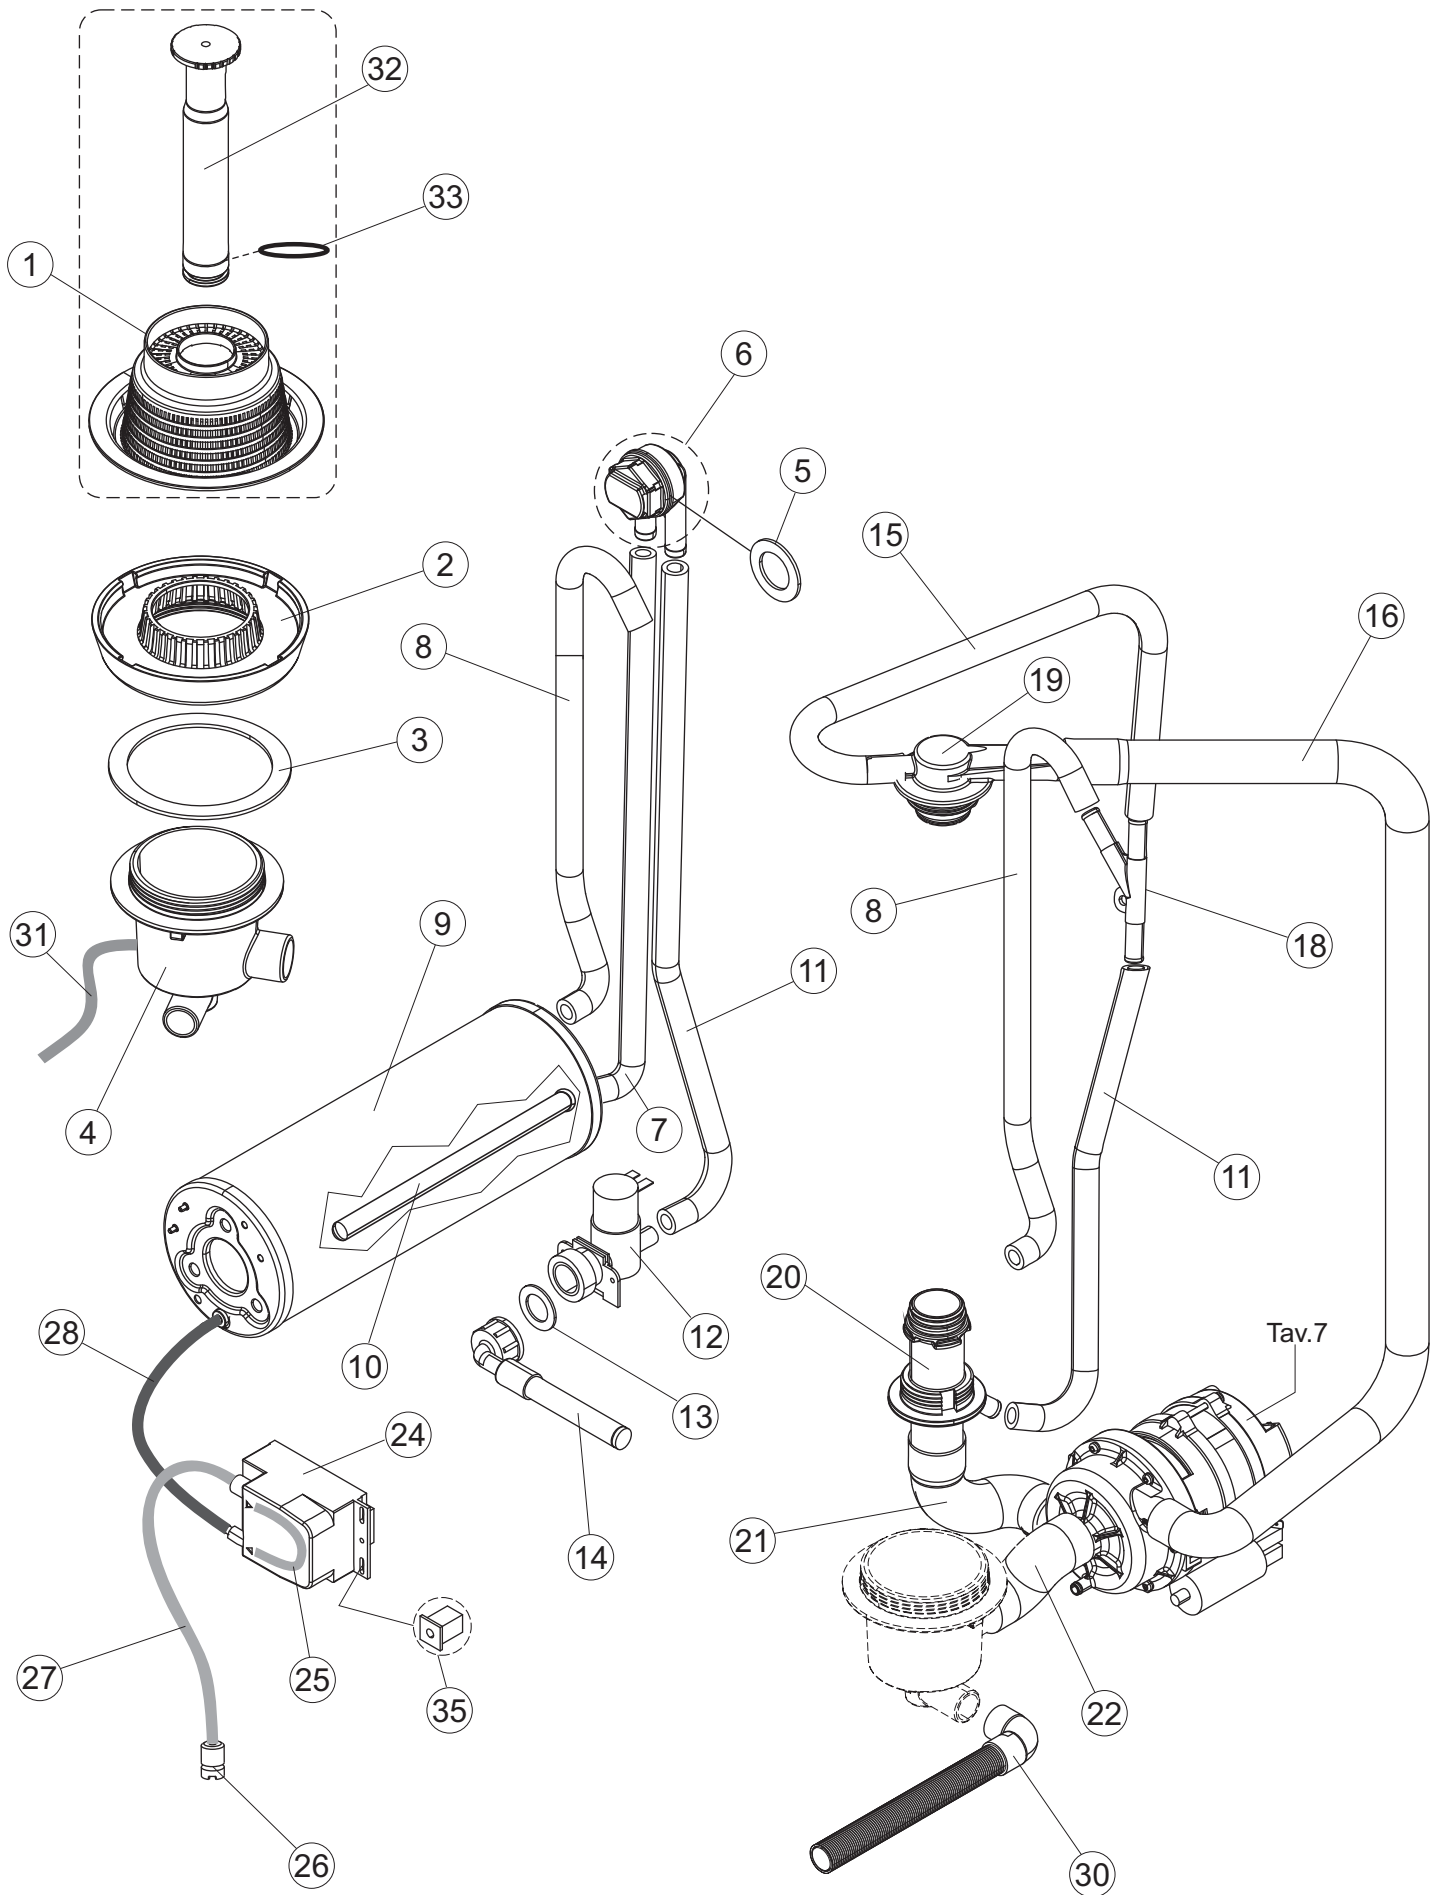

Catálogo de peças de reposição
número de série 2923109 até o número de série 3136918

LB 406

1

Drain Pump (Optional)

LB 406

Softener
Addolcitore

Drain pump
Pompa scarico

6

(*) Ricambio consigliato.

Pagina	Posizione	Codice ricambio	Vecchio codice	Descrizione	Um
1	1	004335		CAPPELLO MEC DRITTO LA400	NR
1	2	022165		PANNELLO POSTERIORE LA400	NR
1	3	307005		BATTUTA ASTA SPORTELLO	NR
1	4	028078		PIASTRINA BATTUTA SPORTELLO PER LAVA- BICCHIERI	NR
1	5	311009		CERNIERA SINISTRA PER SPORTELLO LAVA- BICCHIERI	NR
1	6	311008		CERNIERA DESTRA SPORTELLO PER LAVA- BICCHIERI	NR
1	7	325034		PERNO PER CERNIERA SPORTELLO PER LAVA-	NR
1	8	437058		GUARNIZIONE SPORTELLO PER LAVABICCHIERI	NR
1	9	449036		MOLLA PER SERRATURA SPORTELLO	NR
1	10	329012		SERRATURA PER SPORTELLO LAVABICCHIERI	NR
1	11	029779		PORTA LA400	NR
1	12	480153		TAPPO	NR
1	13	035126		STAFFA COMP.ELETTRICI LA400	NR
1	14	012350		PANNELLO ANTERIORE LA400	NR
1	15	461031		PIEDINO ESAGONALE PER LAVABICCHIERI	NR
1	16	459006		PASSACAVO D INT 9 D EST 16	NR
1	17	030202		PROTEZIONE ZOCCOLO LA400	NR
1	20	459022		PASSACAVO	NR
1	25	480164		TAPPO D5.1	NR
1	27	480084		TAPPO GOMMA D.22	NR
1	29	015071		GUIDA CESTO DX.	NR
1	30	015072		GUIDA CESTO SX.	NR
2	1	026860		INTERFACCIA ADESIVA DI CONTROLLO LB406	NR
2	2	216032		LAMPADA LED SPIA COLORE GIALLO(12V DC)	NR
2	3	226126		CORPO PULSANTE	NR
2	4	227081		TASTO	NR
2	6	224031		PRESSOSTATO DIGITALE 560-AC-002	NR
2	7	220010		MORSETTIERA	NR
2	8	437019		GUARNIZIONE TRAPPOLA ARIA PRESSOSTATO	NR
2	9	107017		TRAPPOLA ARIA	NR
2	10	143235		TUBO 4X7 SILICONE TRASPARENTE CRP	MT
2	11	456020		GUARNIZIONE O-RING	NR