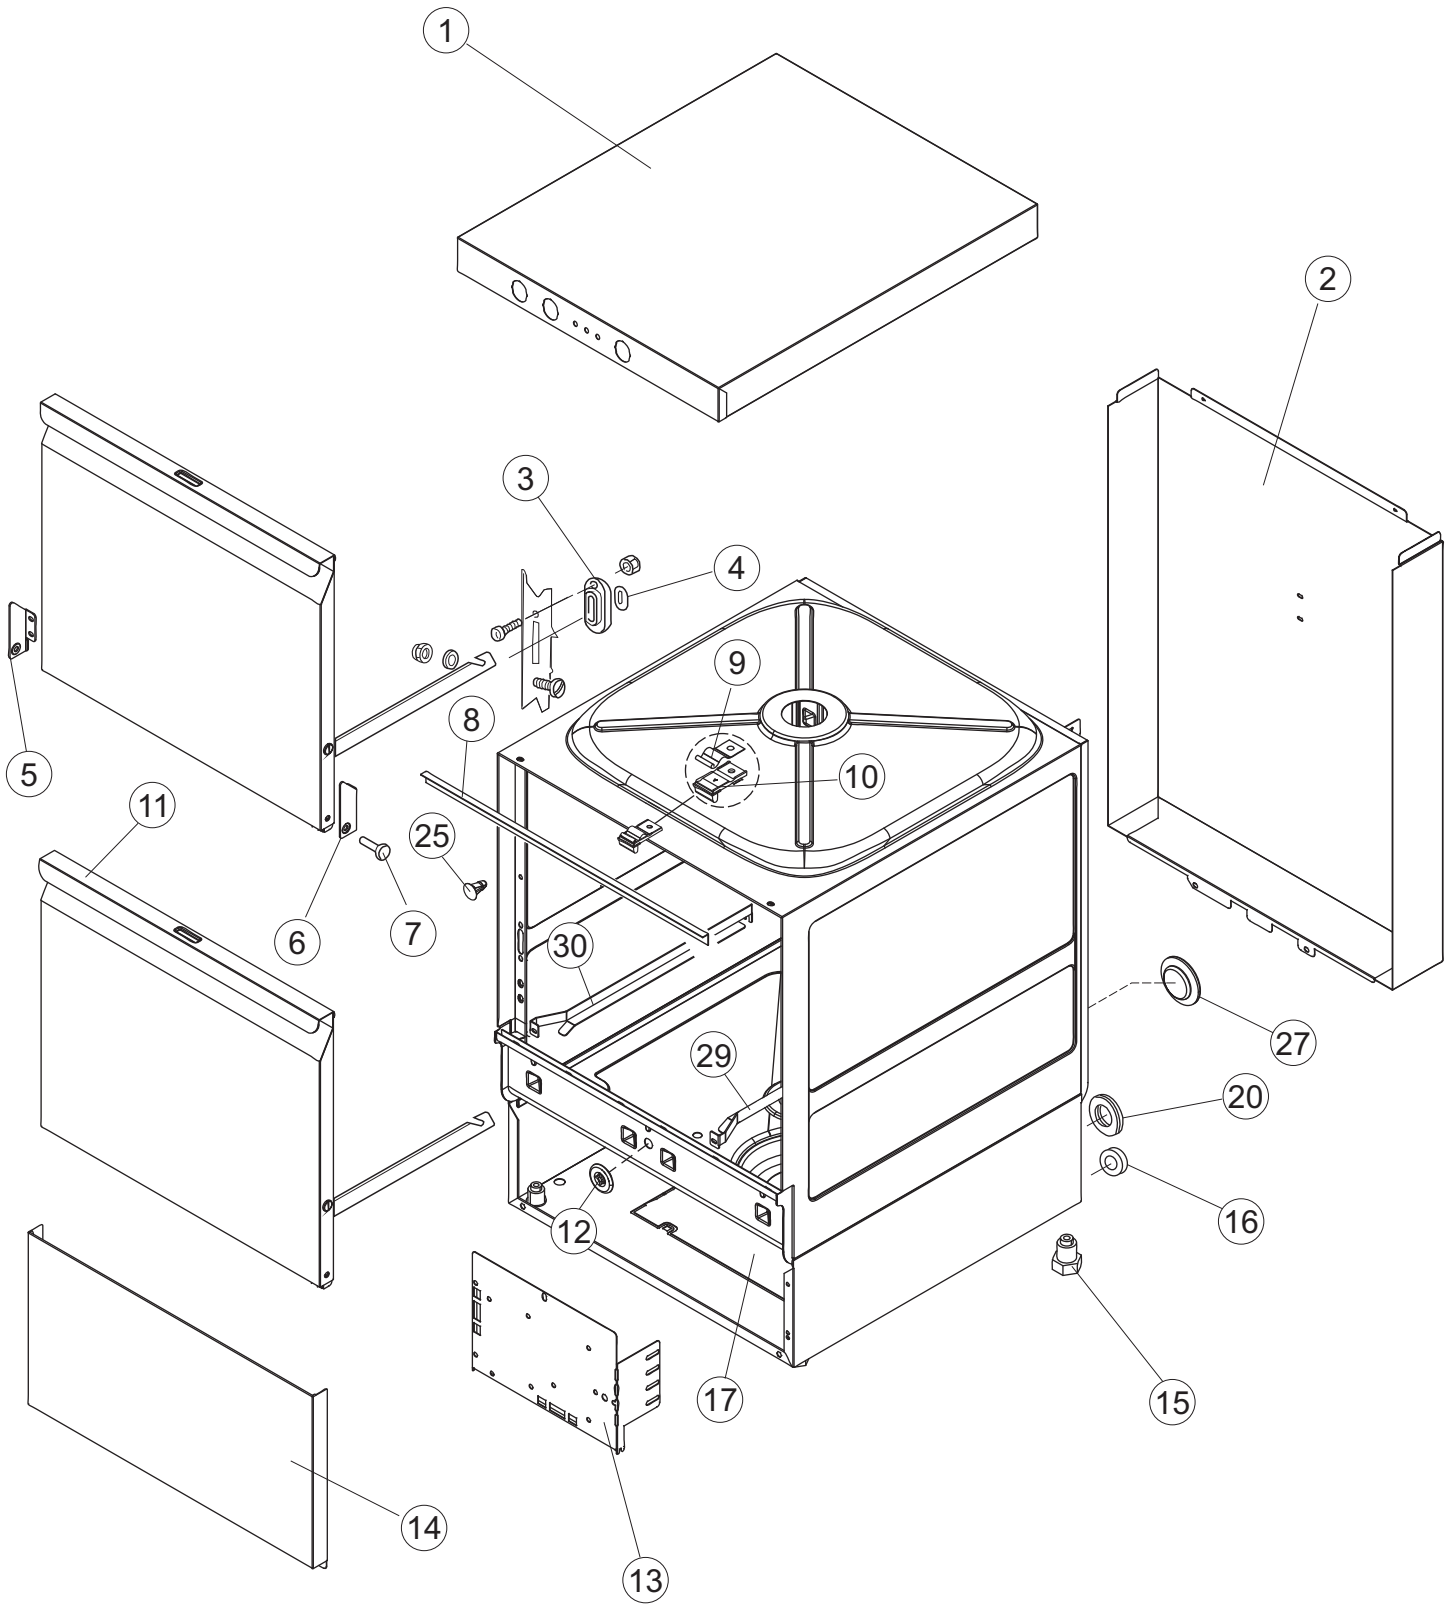

Catálogo de peças de reposição
número de série 2923109 até o número de série 3136918

LB 406

1

Drain Pump (Optional)

LB 406

Softener
Addolcitore

Drain pump
Pompa scarico

6