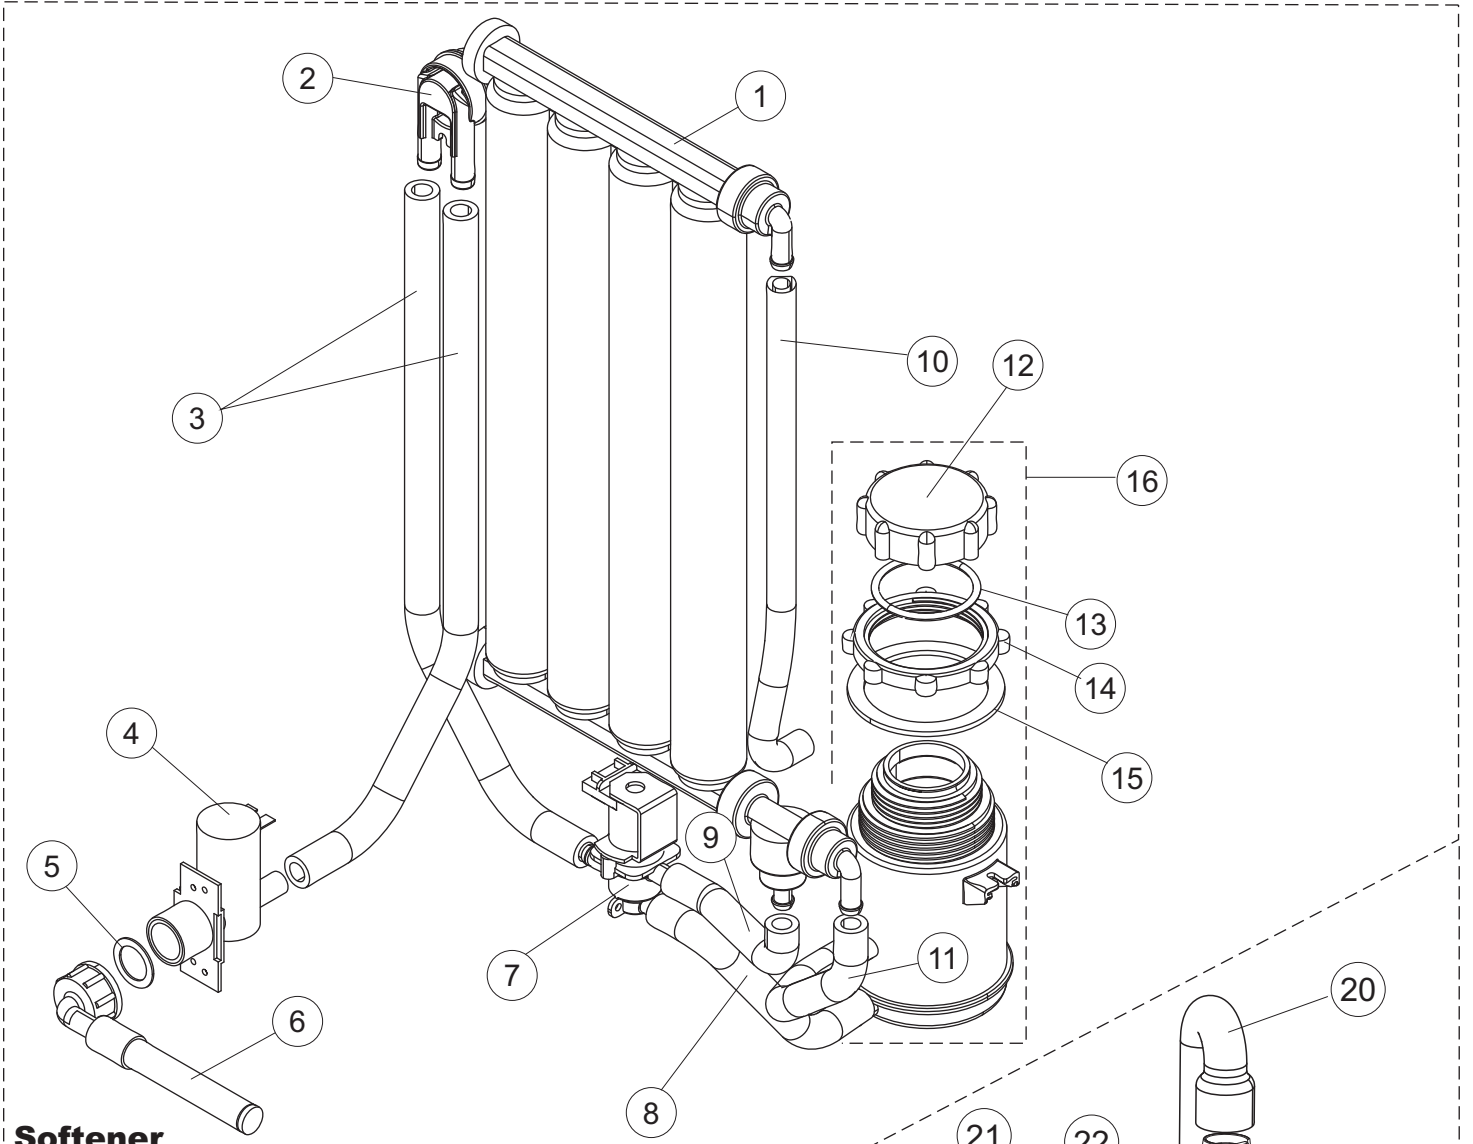

Catálogo de peças de reposição
número de série 2923109 até o número de série 3136918

LB 406

1

Drain Pump (Optional)

LB 406

Softener
Addolcitore

Drain pump
Pompa scarico

6