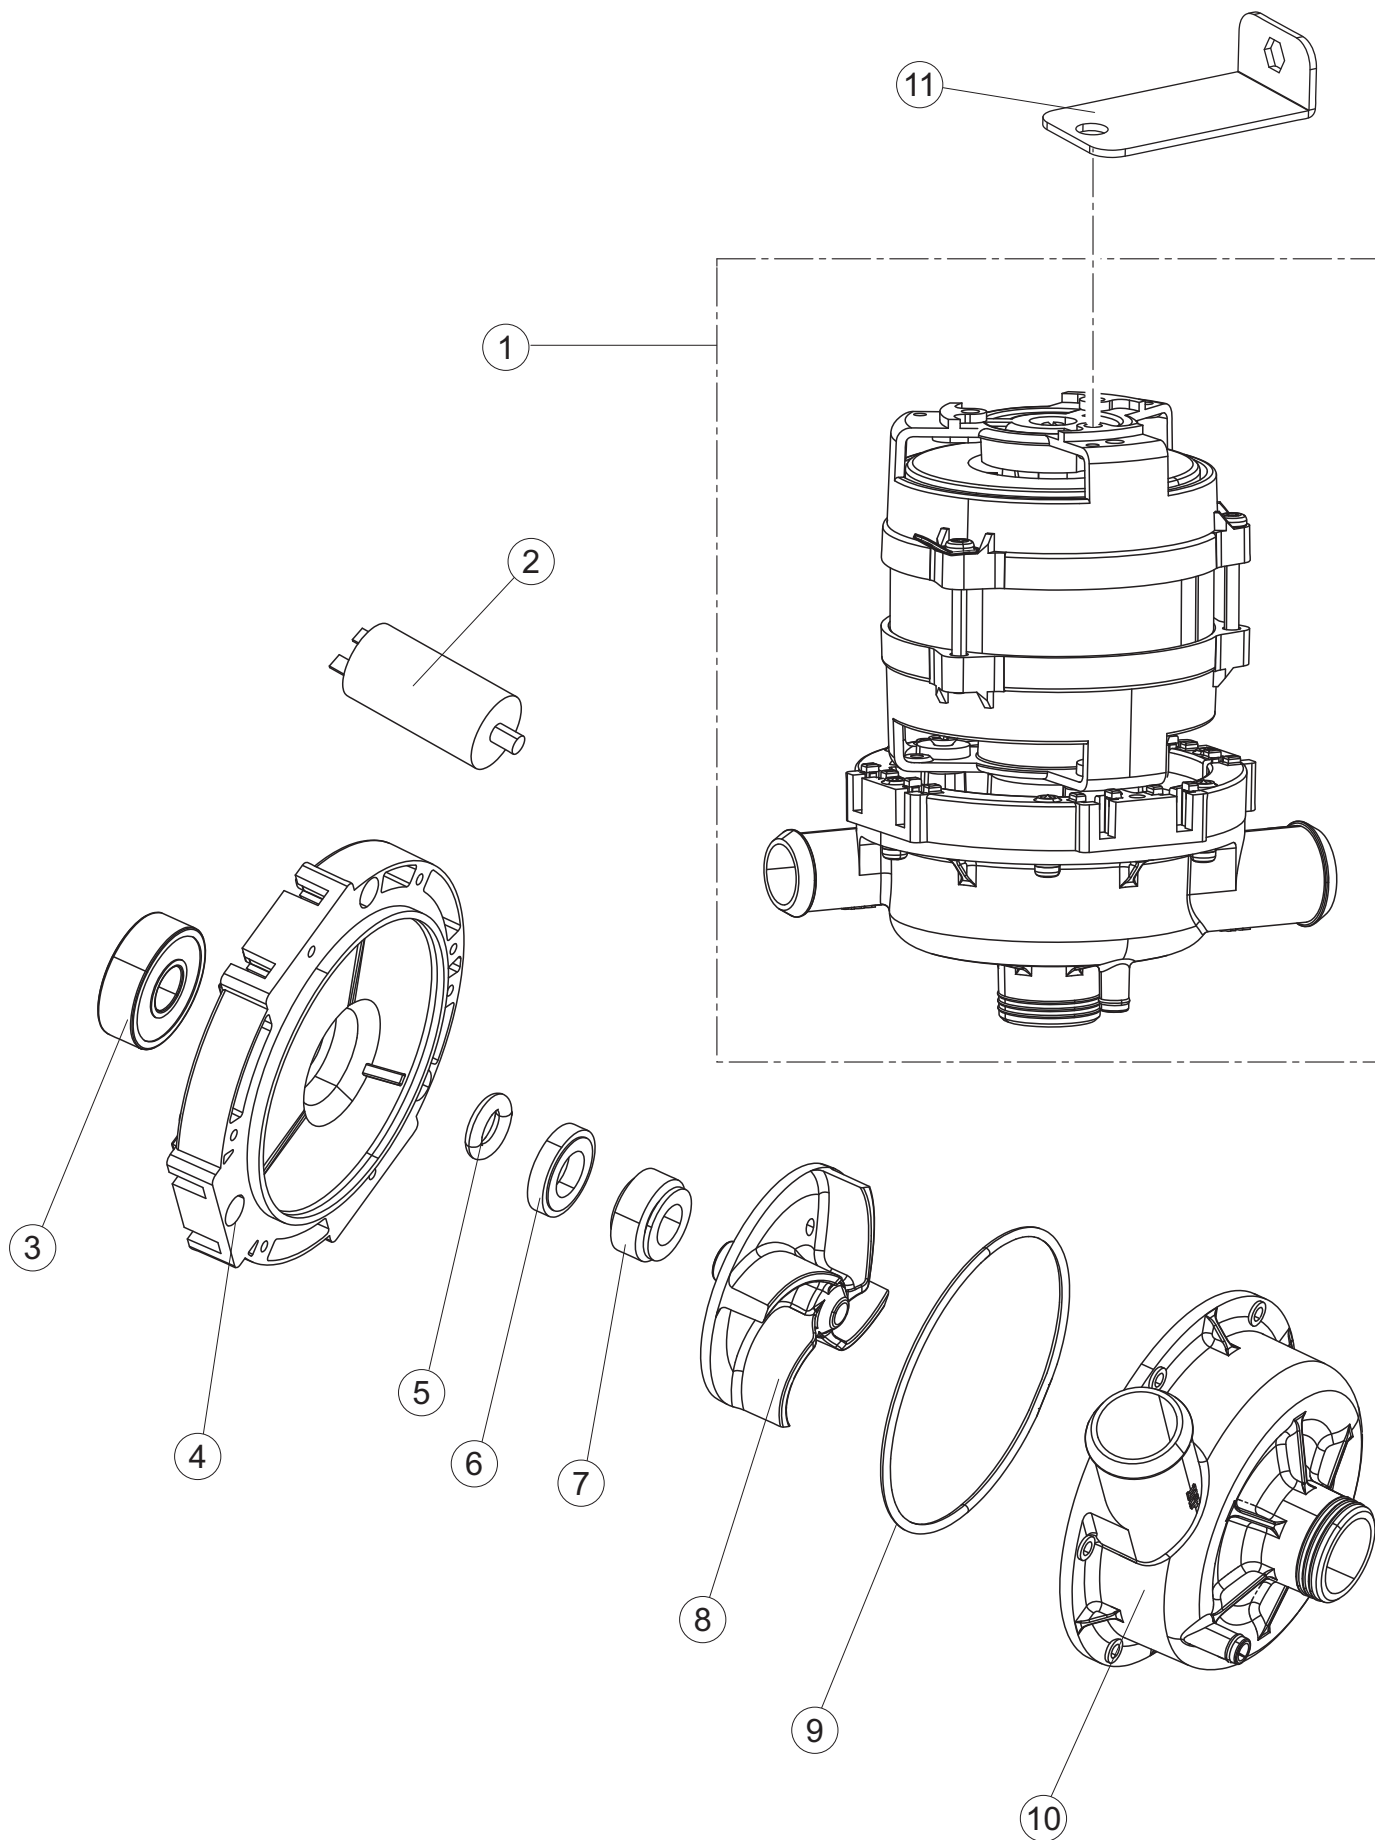

Catálogo de peças de reposição
número de série 2923109 até o número de série 3136918

LB 406

1

Drain Pump (Optional)

LB 406

Softener
Addolcitore

Drain pump
Pompa scarico

6

(*) Ricambio consigliato.

Pagina	Posizione	Codice ricambio	Vecchio codice	Descrizione	Um
1	1	004335		CAPPELLO MEC DRITTO LA400	NR
1	2	022165		PANNELLO POSTERIORE LA400	NR
1	3	307005		BATTUTA ASTA SPORTELLO	NR
1	4	028078		PIASTRINA BATTUTA SPORTELLO PER LAVA- BICCHIERI	NR
1	5	311009		CERNIERA SINISTRA PER SPORTELLO LAVA- BICCHIERI	NR
1	6	311008		CERNIERA DESTRA SPORTELLO PER LAVA- BICCHIERI	NR
1	7	325034		PERNO PER CERNIERA SPORTELLO PER LAVA-	NR
1	8	437058		GUARNIZIONE SPORTELLO PER LAVABICCHIERI	NR
1	9	449036		MOLLA PER SERRATURA SPORTELLO	NR
1	10	329012		SERRATURA PER SPORTELLO LAVABICCHIERI	NR
1	11	029779		PORTA LA400	NR
1	12	480153		TAPPO	NR
1	13	035126		STAFFA COMP.ELETTRICI LA400	NR
1	14	012350		PANNELLO ANTERIORE LA400	NR
1	15	461031		PIEDINO ESAGONALE PER LAVABICCHIERI	NR
1	16	459006		PASSACAVO D INT 9 D EST 16	NR
1	17	030202		PROTEZIONE ZOCCOLO LA400	NR
1	20	459022		PASSACAVO	NR
1	25	480164		TAPPO D5.1	NR
1	27	480084		TAPPO GOMMA D.22	NR
1	29	015071		GUIDA CESTO DX.	NR
1	30	015072		GUIDA CESTO SX.	NR
2	1	026860		INTERFACCIA ADESIVA DI CONTROLLO LB406	NR
2	2	216032		LAMPADA LED SPIA COLORE GIALLO(12V DC)	NR
2	3	226126		CORPO PULSANTE	NR
2	4	227081		TASTO	NR
2	6	224031		PRESSOSTATO DIGITALE 560-AC-002	NR
2	7	220010		MORSETTIERA	NR
2	8	437019		GUARNIZIONE TRAPPOLA ARIA PRESSOSTATO	NR
2	9	107017		TRAPPOLA ARIA	NR
2	10	143235		TUBO 4X7 SILICONE TRASPARENTE CRP	MT
2	11	456020		GUARNIZIONE O-RING	NR