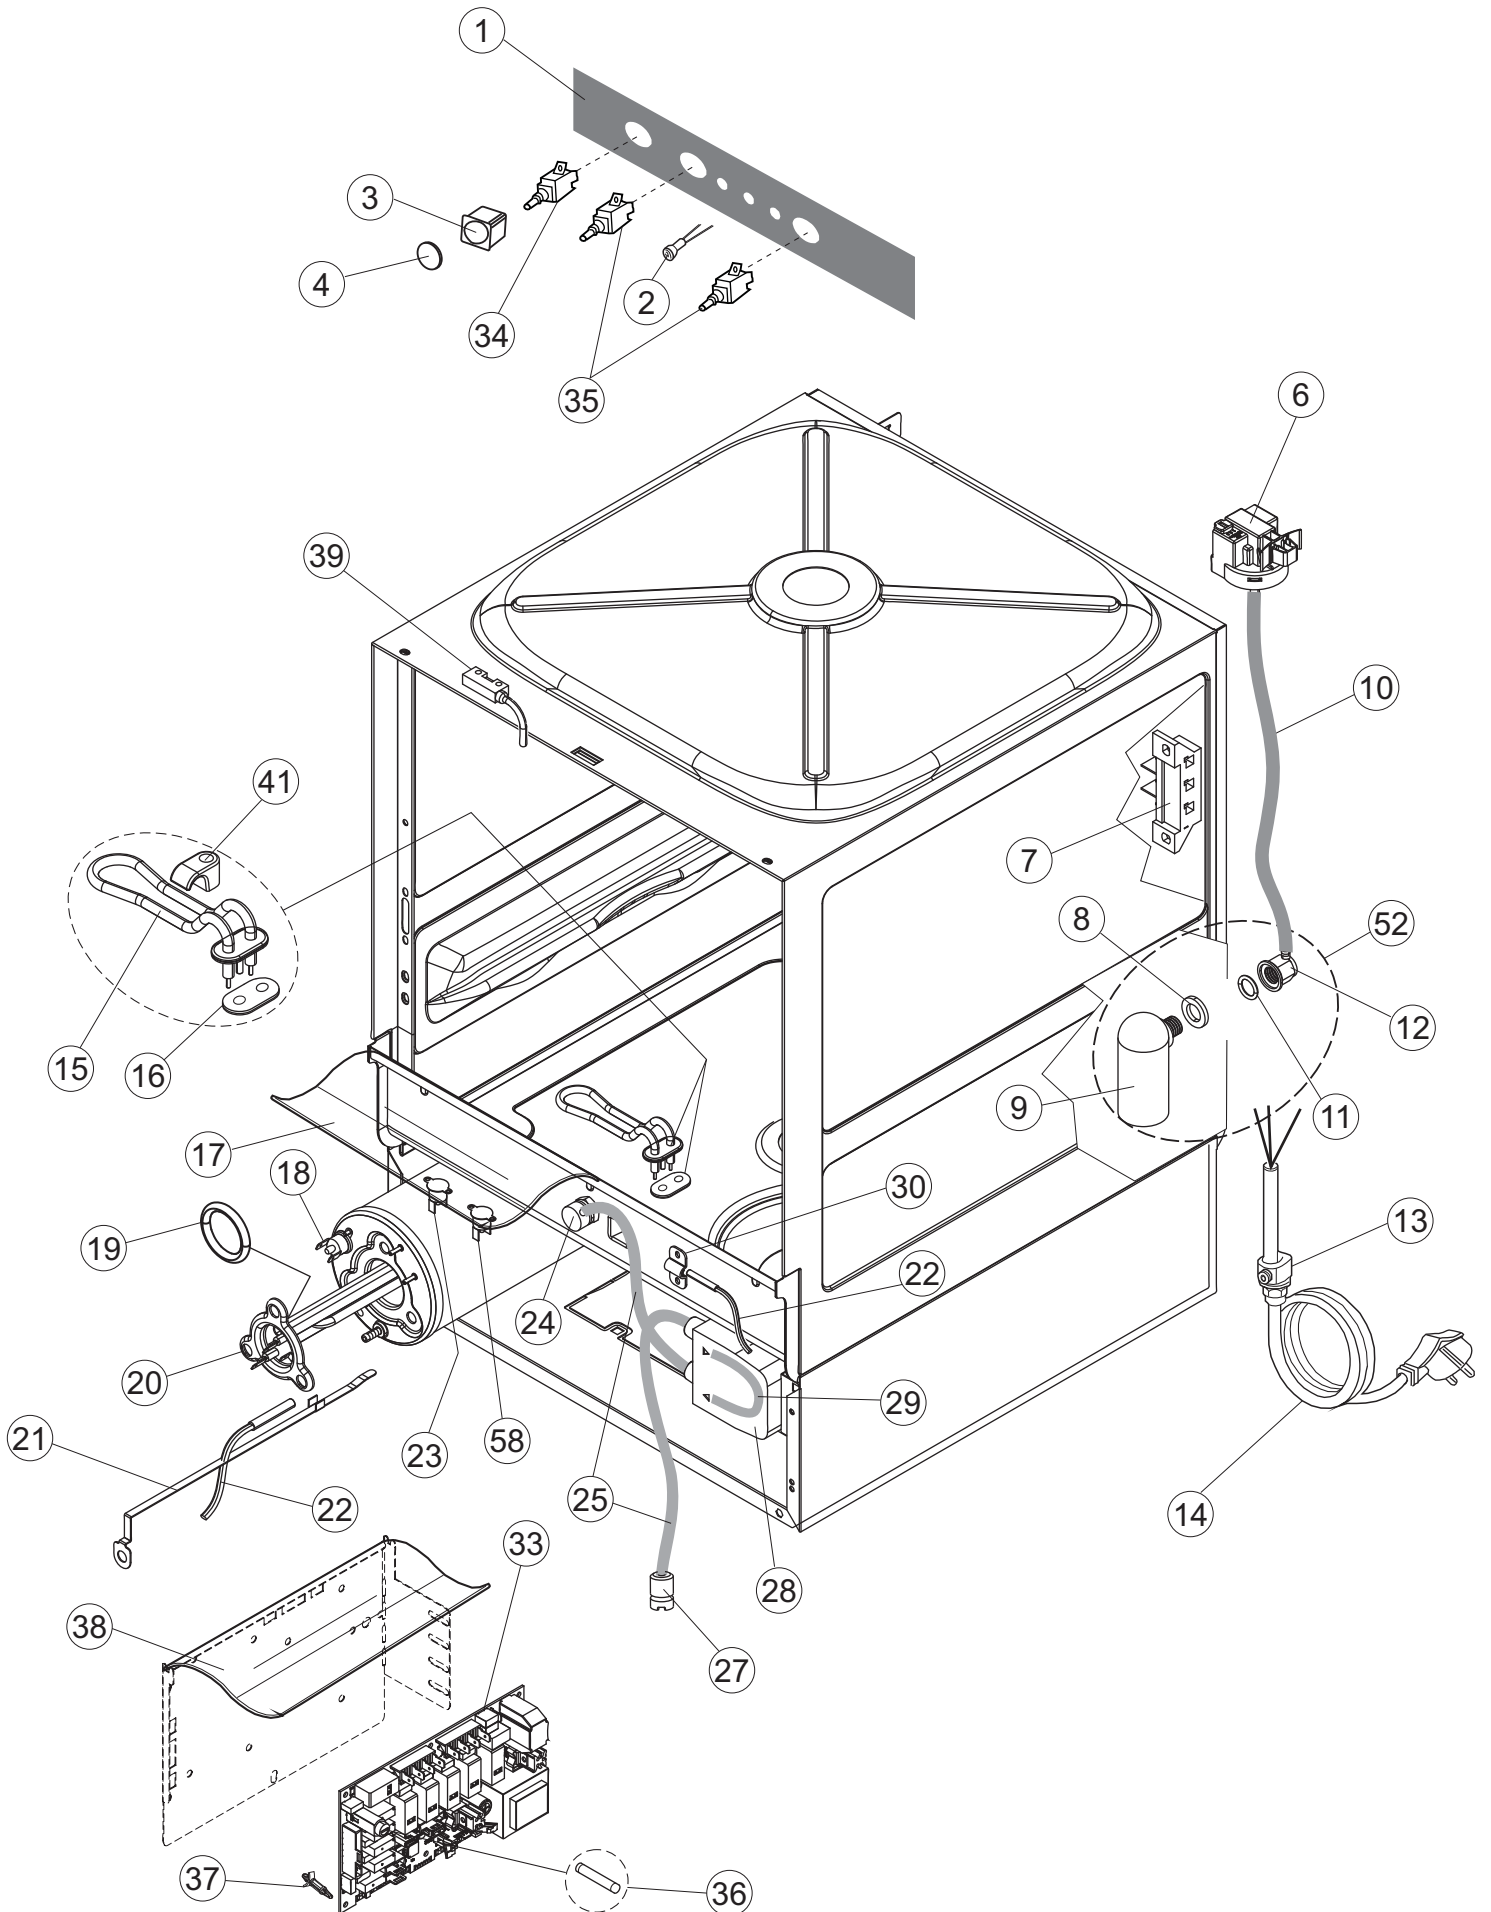

Catálogo de peças de reposição
número de série 2923109 até o número de série 3136918

LB 406

1

Drain Pump (Optional)

LB 406

Softener
Addolcitore

Drain pump
Pompa scarico

6

(*) Ricambio consigliato.

Pagina	Posizione	Codice ricambio	Vecchio codice	Descrizione	Um
1	1	004335		CAPPELLO MEC DRITTO LA400	NR
1	2	022165		PANNELLO POSTERIORE LA400	NR
1	3	307005		BATTUTA ASTA SPORTELLO	NR
1	4	028078		PIASTRINA BATTUTA SPORTELLO PER LAVA- BICCHIERI	NR
1	5	311009		CERNIERA SINISTRA PER SPORTELLO LAVA- BICCHIERI	NR
1	6	311008		CERNIERA DESTRA SPORTELLO PER LAVA- BICCHIERI	NR
1	7	325034		PERNO PER CERNIERA SPORTELLO PER LAVA-	NR
1	8	437058		GUARNIZIONE SPORTELLO PER LAVABICCHIERI	NR
1	9	449036		MOLLA PER SERRATURA SPORTELLO	NR
1	10	329012		SERRATURA PER SPORTELLO LAVABICCHIERI	NR
1	11	029779		PORTA LA400	NR
1	12	480153		TAPPO	NR
1	13	035126		STAFFA COMP.ELETTRICI LA400	NR
1	14	012350		PANNELLO ANTERIORE LA400	NR
1	15	461031		PIEDINO ESAGONALE PER LAVABICCHIERI	NR
1	16	459006		PASSACAVO D INT 9 D EST 16	NR
1	17	030202		PROTEZIONE ZOCCOLO LA400	NR
1	20	459022		PASSACAVO	NR
1	25	480164		TAPPO D5.1	NR
1	27	480084		TAPPO GOMMA D.22	NR
1	29	015071		GUIDA CESTO DX.	NR
1	30	015072		GUIDA CESTO SX.	NR
2	1	026860		INTERFACCIA ADESIVA DI CONTROLLO LB406	NR
2	2	216032		LAMPADA LED SPIA COLORE GIALLO(12V DC)	NR
2	3	226126		CORPO PULSANTE	NR
2	4	227081		TASTO	NR
2	6	224031		PRESSOSTATO DIGITALE 560-AC-002	NR
2	7	220010		MORSETTIERA	NR
2	8	437019		GUARNIZIONE TRAPPOLA ARIA PRESSOSTATO	NR
2	9	107017		TRAPPOLA ARIA	NR
2	10	143235		TUBO 4X7 SILICONE TRASPARENTE CRP	MT
2	11	456020		GUARNIZIONE O-RING	NR