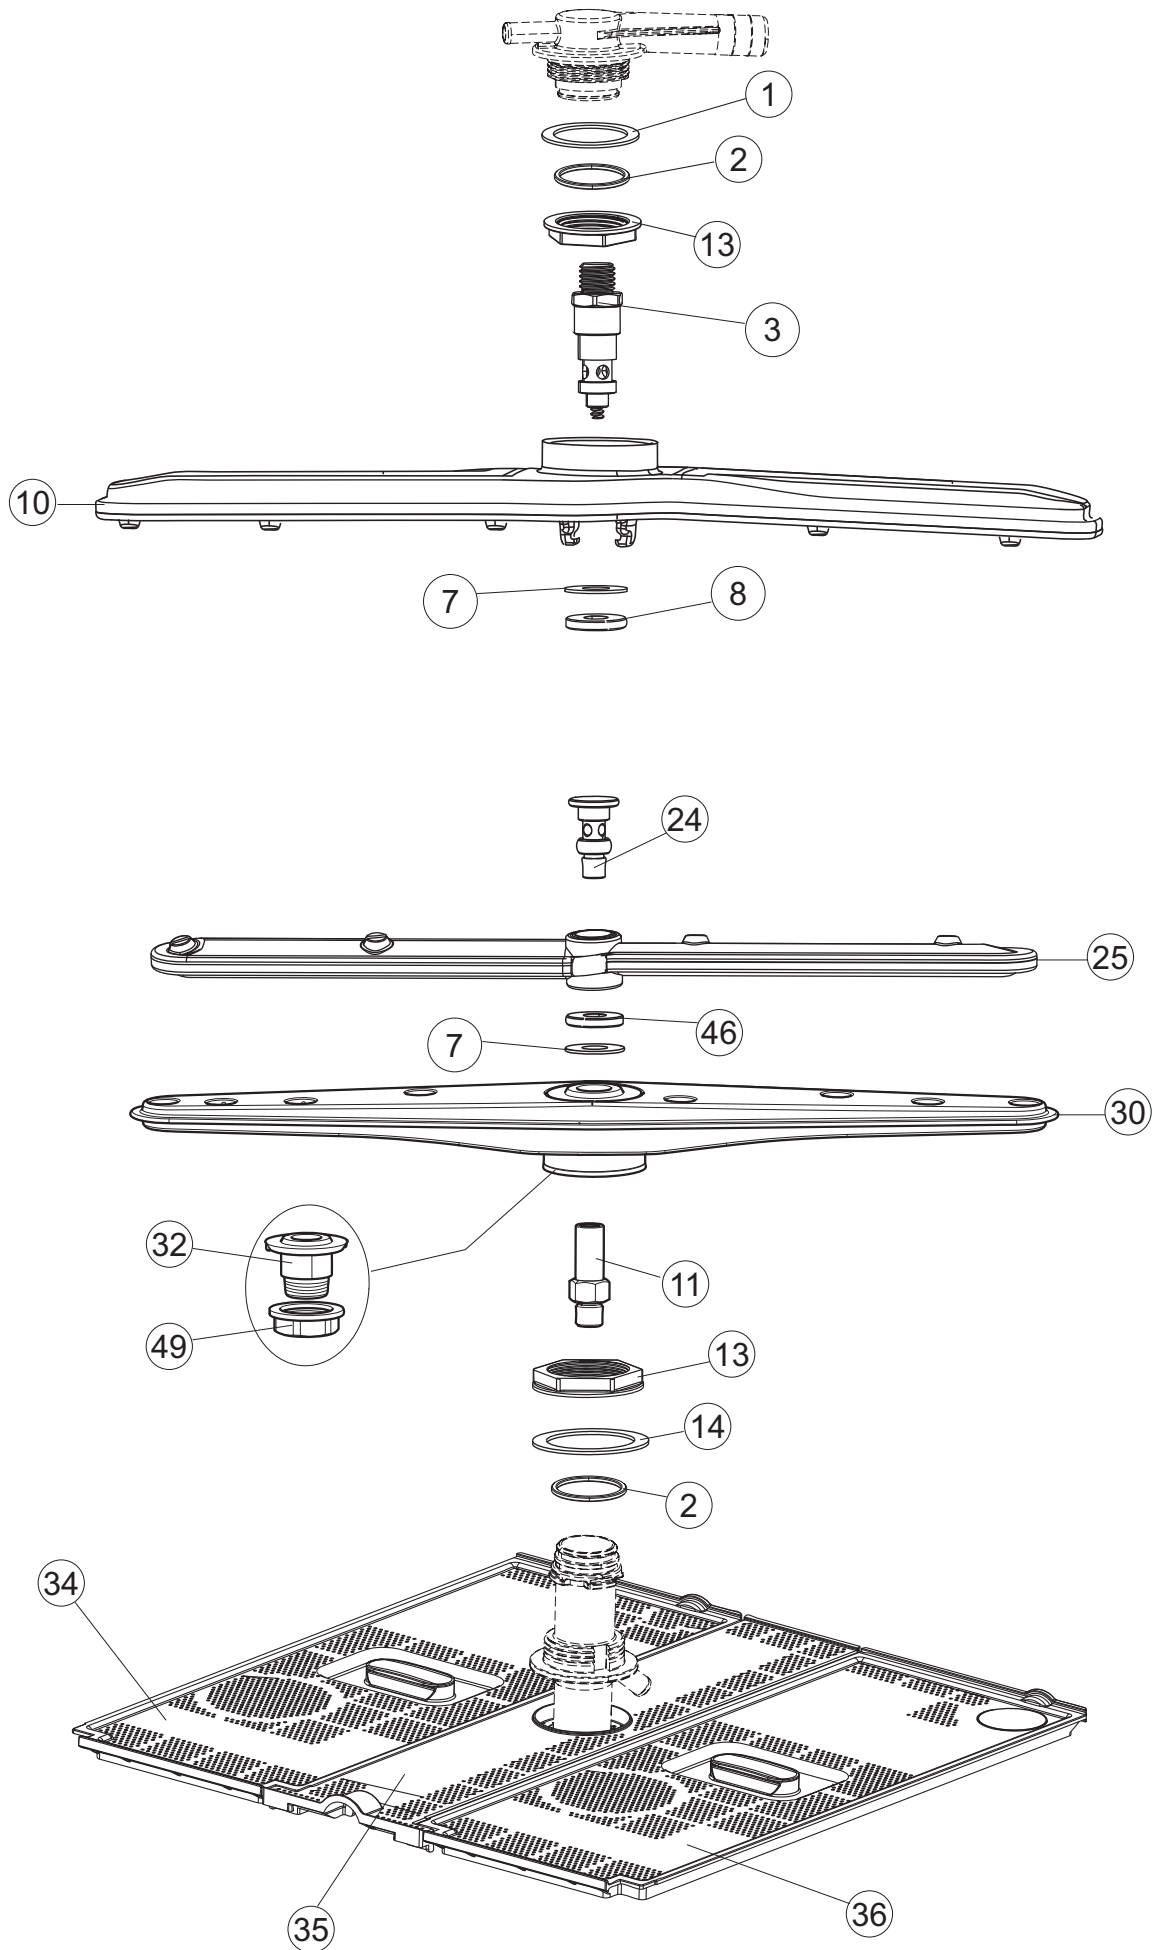

Catálogo de peças de reposição
número de série 2923109 até o número de série 3136918

LB 406

1

Drain Pump (Optional)

LB 406

Softener
Addolcitore

Drain pump
Pompa scarico

6

(*) Ricambio consigliato.

Pagina	Posizione	Codice ricambio	Vecchio codice	Descrizione	Um
1	1	004335		CAPPELLO MEC DRITTO LA400	NR
1	2	022165		PANNELLO POSTERIORE LA400	NR
1	3	307005		BATTUTA ASTA SPORTELLO	NR
1	4	028078		PIASTRINA BATTUTA SPORTELLO PER LAVA- BICCHIERI	NR
1	5	311009		CERNIERA SINISTRA PER SPORTELLO LAVA- BICCHIERI	NR
1	6	311008		CERNIERA DESTRA SPORTELLO PER LAVA- BICCHIERI	NR
1	7	325034		PERNO PER CERNIERA SPORTELLO PER LAVA-	NR
1	8	437058		GUARNIZIONE SPORTELLO PER LAVABICCHIERI	NR
1	9	449036		MOLLA PER SERRATURA SPORTELLO	NR
1	10	329012		SERRATURA PER SPORTELLO LAVABICCHIERI	NR
1	11	029779		PORTA LA400	NR
1	12	480153		TAPPO	NR
1	13	035126		STAFFA COMP.ELETTRICI LA400	NR
1	14	012350		PANNELLO ANTERIORE LA400	NR
1	15	461031		PIEDINO ESAGONALE PER LAVABICCHIERI	NR
1	16	459006		PASSACAVO D INT 9 D EST 16	NR
1	17	030202		PROTEZIONE ZOCCOLO LA400	NR
1	20	459022		PASSACAVO	NR
1	25	480164		TAPPO D5.1	NR
1	27	480084		TAPPO GOMMA D.22	NR
1	29	015071		GUIDA CESTO DX.	NR
1	30	015072		GUIDA CESTO SX.	NR
2	1	026860		INTERFACCIA ADESIVA DI CONTROLLO LB406	NR
2	2	216032		LAMPADA LED SPIA COLORE GIALLO(12V DC)	NR
2	3	226126		CORPO PULSANTE	NR
2	4	227081		TASTO	NR
2	6	224031		PRESSOSTATO DIGITALE 560-AC-002	NR
2	7	220010		MORSETTIERA	NR
2	8	437019		GUARNIZIONE TRAPPOLA ARIA PRESSOSTATO	NR
2	9	107017		TRAPPOLA ARIA	NR
2	10	143235		TUBO 4X7 SILICONE TRASPARENTE CRP	MT
2	11	456020		GUARNIZIONE O-RING	NR