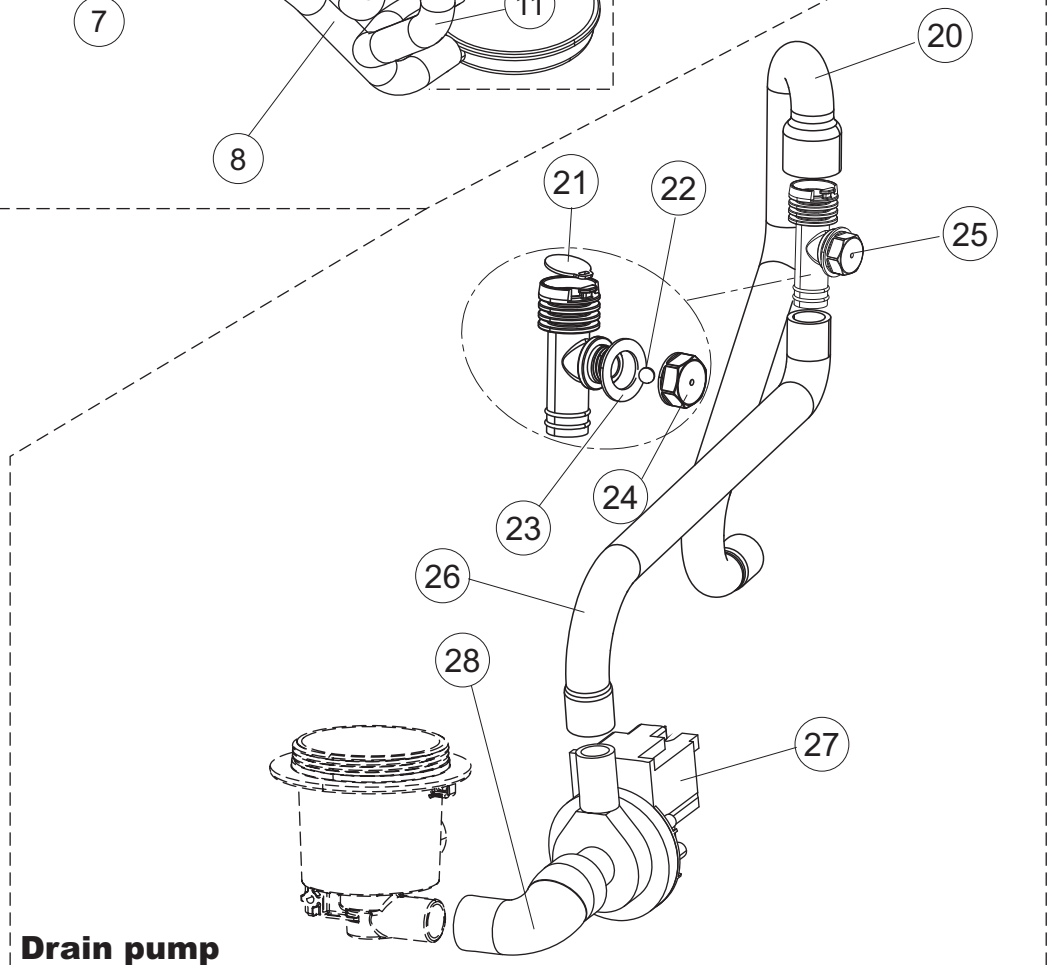

Catálogo de peças de reposição
número de série 2923109 até o número de série 3136918

LB 406

1

Drain Pump (Optional)

LB 406

Softener
Addolcitore

Drain pump
Pompa scarico

6

(*) Ricambio consigliato.

Pagina	Posizione	Codice ricambio	Vecchio codice	Descrizione	Um
4	6	144030		GRUPPO VALVOLA NON RITORNO	NR
4	7	127177		MANICOTTO CARICAMENTO BOILER LA400	NR
4	8	127178		MANICOTTO BOILER LA400	NR
4	9	104056		BOILER	NR
4	10	143228		TUBO ENTRATA ACQUA BOILER 8X9XL250	NR
4	11	143004		TUBO	MT
4	12	240011		VALVOLA DI CARICO 1VIA	NR
4	13	437041		GUARNIZIONE 3/4	NR
4	14	143270		TUBO CARICO 3/4G D.I.10 2MT	NR
4	15	127124		MANICOTTO	NR
4	16	127175		MANICOTTO MANDATA LAVAGGIO	NR
4	18	143268		GIUNZIONE A "Y" DI RISCIAQUO	NR
4	19	115153		PIANTONE CENTRALE SUP. X LA400	NR
4	20	115152		COLLETORE CENTRALE INF.LA400	NR
4	21	127176		MANICOTTO MANDATA LAVAGGIO LA400	NR
4	22	127105		MANICOTTO ASPIRAZIONE	NR
4	24	209042		DOSAT.PERIST.BRILLANTANTE+NR P/F MD	NR
4	25	143261		TUBO SILICONE	NR
4	26	121993		GRUPPO FILTRO+ZAVORRA DOSATORE	NR
4	27	H.775601		TUBO 4X6 CRISTAL BLUE PVC	MT
4	28	143005		TUBO IN GOMMA TELATA 5X12 NERO	MT
4	31	H.165168		TUBO TRASPARENTE	MT
4	35	431007		CLIPS RAPID PER PANNELLO COMANDI	NR
4	40	480161		TAPPO FILTRO VASCA CRP-SP(LAVAB.)	NR
5	1	117009		ADDOLCITORE	NR
5	2	144030		GRUPPO VALVOLA NON RITORNO	NR
5	3	143004		TUBO	MT
5	4	240016		ELETTOVALVOLA	NR
5	5	437041		GUARNIZIONE 3/4	NR
5	6	143270		TUBO CARICO 3/4G D.I.10 2MT	NR
5	7	999288		GRUPPO VALVOLA DEVIATRICE	NR
5	8	127102		MANICOTTO	NR