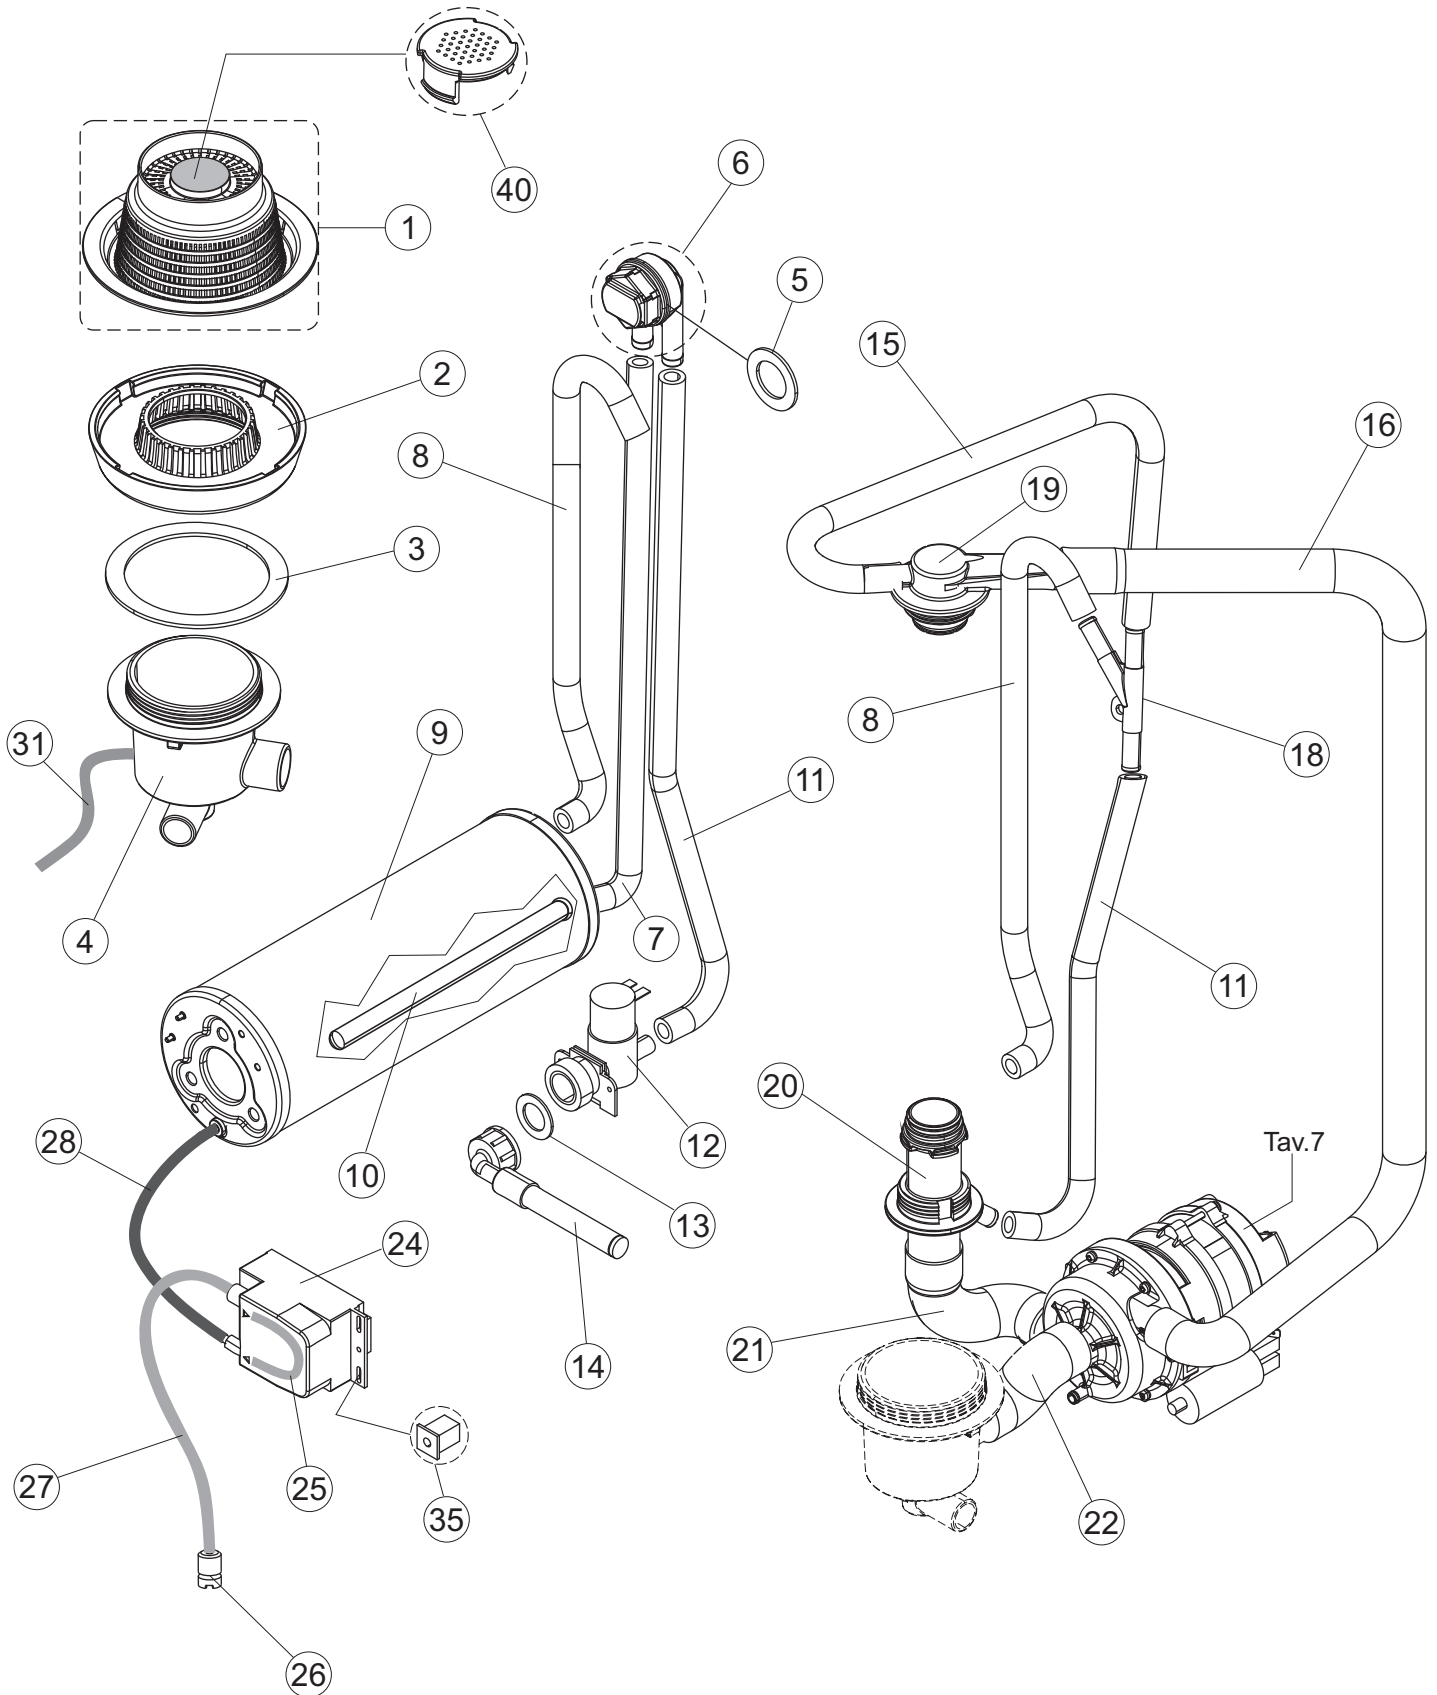

Catálogo de peças de reposição
número de série 2923109 até o número de série 3136918

LB 406

1

Drain Pump (Optional)

LB 406

Softener
Addolcitore

Drain pump
Pompa scarico

6

(*) Ricambio consigliato.

Pagina	Posizione	Codice ricambio	Vecchio codice	Descrizione	Um
1	1	004335		CAPPELLO MEC DRITTO LA400	NR
1	2	022165		PANNELLO POSTERIORE LA400	NR
1	3	307005		BATTUTA ASTA SPORTELLO	NR
1	4	028078		PIASTRINA BATTUTA SPORTELLO PER LAVA- BICCHIERI	NR
1	5	311009		CERNIERA SINISTRA PER SPORTELLO LAVA- BICCHIERI	NR
1	6	311008		CERNIERA DESTRA SPORTELLO PER LAVA- BICCHIERI	NR
1	7	325034		PERNO PER CERNIERA SPORTELLO PER LAVA-	NR
1	8	437058		GUARNIZIONE SPORTELLO PER LAVABICCHIERI	NR
1	9	449036		MOLLA PER SERRATURA SPORTELLO	NR
1	10	329012		SERRATURA PER SPORTELLO LAVABICCHIERI	NR
1	11	029779		PORTA LA400	NR
1	12	480153		TAPPO	NR
1	13	035126		STAFFA COMP.ELETTRICI LA400	NR
1	14	012350		PANNELLO ANTERIORE LA400	NR
1	15	461031		PIEDINO ESAGONALE PER LAVABICCHIERI	NR
1	16	459006		PASSACAVO D INT 9 D EST 16	NR
1	17	030202		PROTEZIONE ZOCCOLO LA400	NR
1	20	459022		PASSACAVO	NR
1	25	480164		TAPPO D5.1	NR
1	27	480084		TAPPO GOMMA D.22	NR
1	29	015071		GUIDA CESTO DX.	NR
1	30	015072		GUIDA CESTO SX.	NR
2	1	026860		INTERFACCIA ADESIVA DI CONTROLLO LB406	NR
2	2	216032		LAMPADA LED SPIA COLORE GIALLO(12V DC)	NR
2	3	226126		CORPO PULSANTE	NR
2	4	227081		TASTO	NR
2	6	224031		PRESSOSTATO DIGITALE 560-AC-002	NR
2	7	220010		MORSETTIERA	NR
2	8	437019		GUARNIZIONE TRAPPOLA ARIA PRESSOSTATO	NR
2	9	107017		TRAPPOLA ARIA	NR
2	10	143235		TUBO 4X7 SILICONE TRASPARENTE CRP	MT
2	11	456020		GUARNIZIONE O-RING	NR