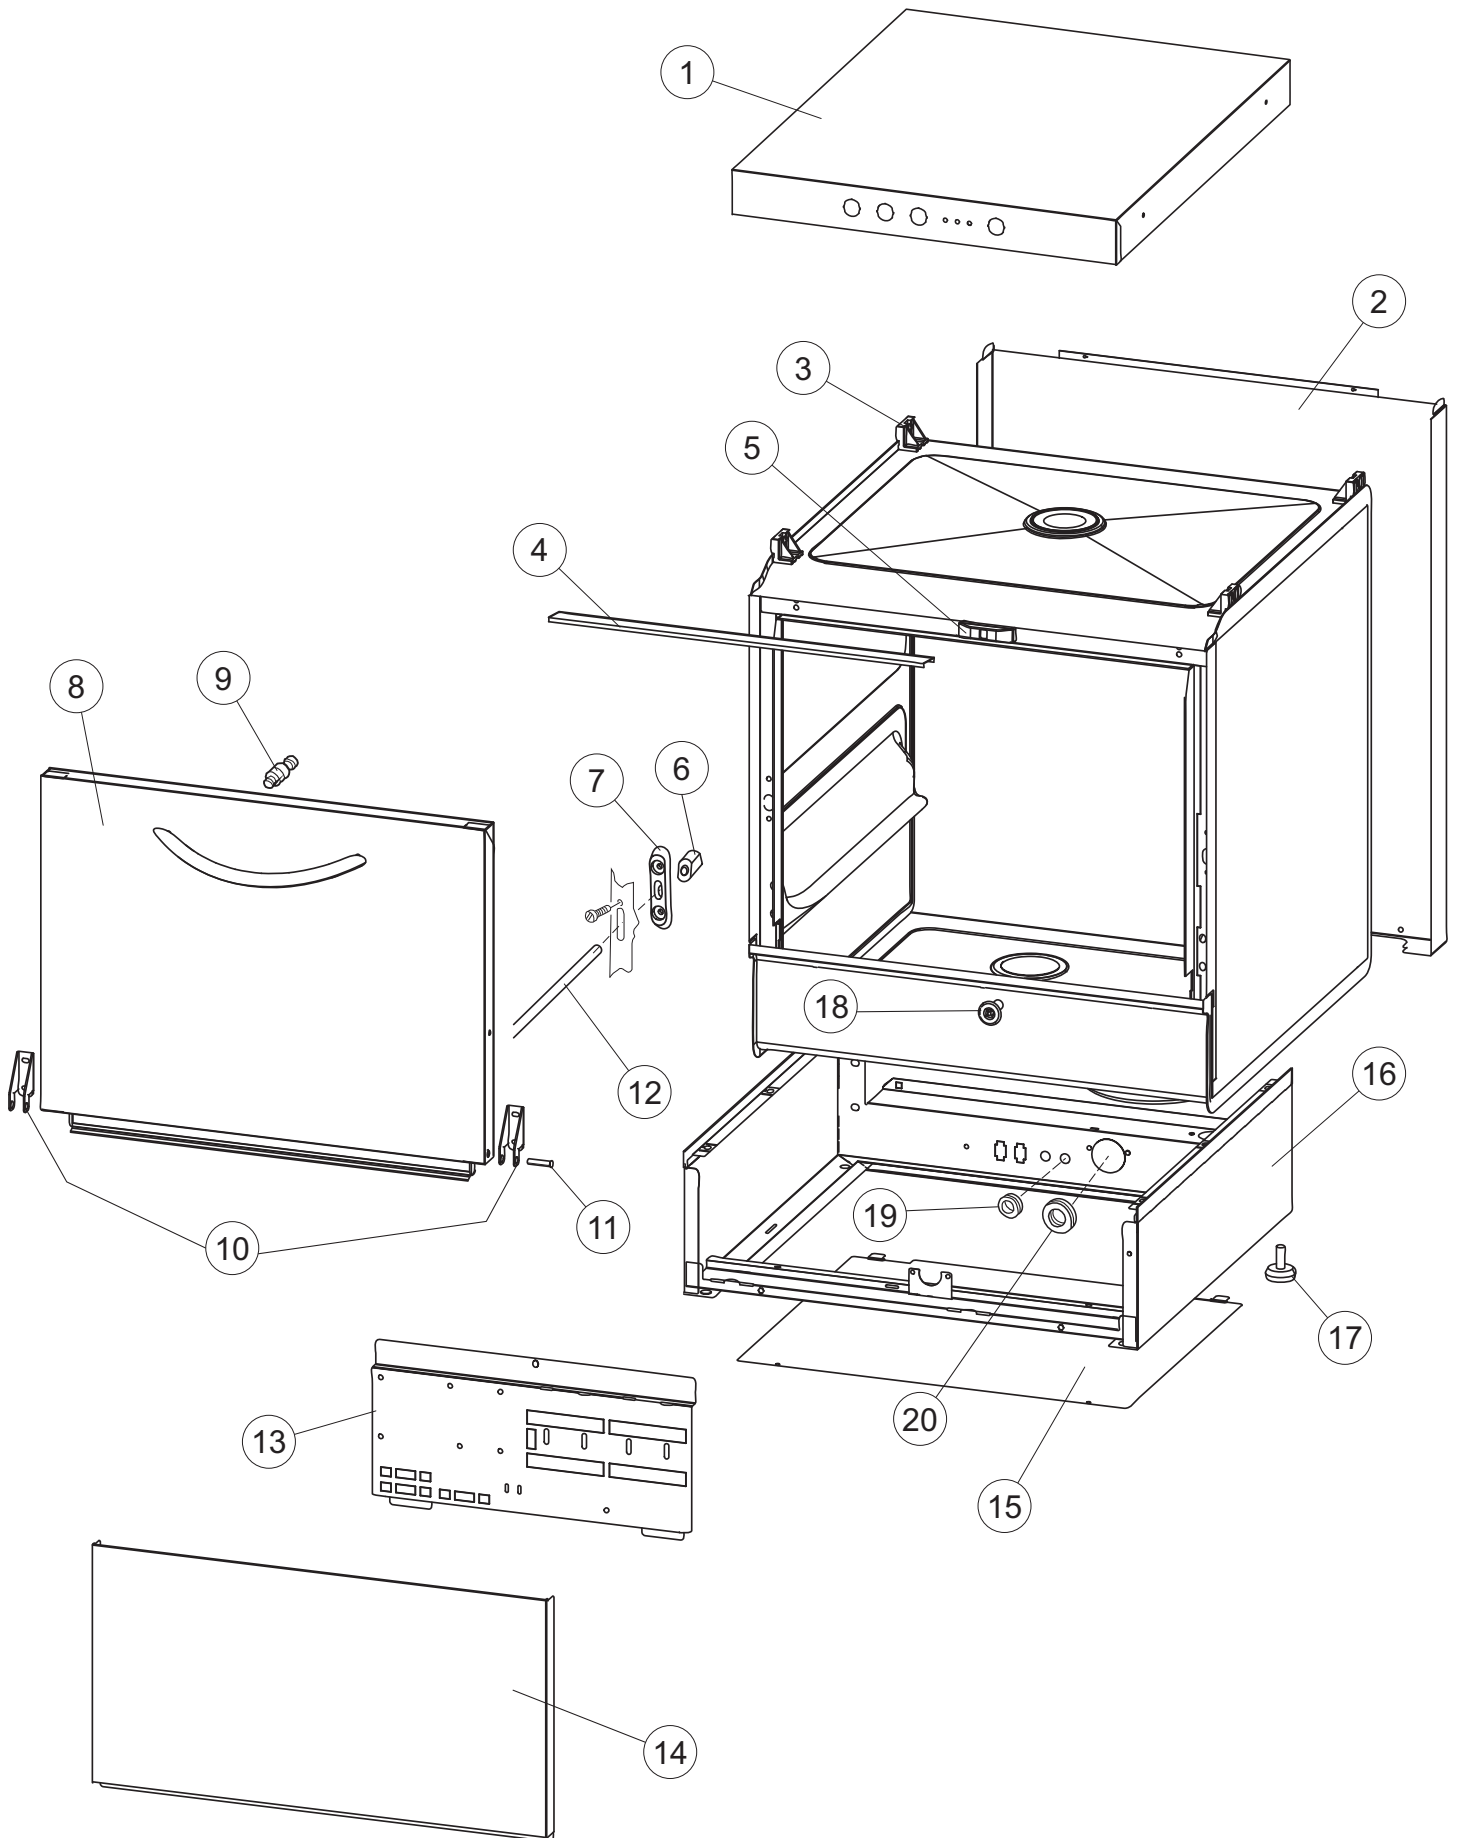

elettrobar EAC

**SPARE PARTS CATALOGUE
ERSATZTEILKATALOG
CATALOGUE PIECES DETACHEES
CATALOGO PARTI RICAMBIO
CATALOGO DE PIEZAS DE RECAMBIO
CATALOGO PECAS, DE REPOSICAO**

Catalogo parti di ricambio valido
dalla matricola 3026297 alla matricola 3150234

Catalogue pieces detachees
du numero de Série n. 3026297 jusqu'à n. 3150234

Ersatzteilkatalog
gültig ab Serien-Nr. 3026297 bis Serien-Nr. 3150234

Spare parts catalogue
valid from serial no. 3026297 to serial no. 3150234

Catálogo de peças de reposição
número de série 3026297 até o número de série 3150234

FAST160V1

1

2

**Softener
161AV1**

**Drain pump
161PV1**

6

7

(*) Recommended spare part.

Page	Spare part position	Spare part code no.	Old code number	Description	U.m.
1	1	004242		TOP PANEL	NR
1	2	022159		BACK PANEL	NR
1	3	035113		SUPPORT BRACKET	NR
1	4	437081		DOOR GASKET 50/505	NR
1	5	994012		DOOR LOCK FOR DISHWASHERS	NR
1	6	417041		DOOR CLOSING CONTACT BETA 50 (S6198)	NR
1	7	307003		NUT OF TOP DOOR-STOP BAR	NR
1	8	029685		DOOR	NR
1	9	325066		DOOR CLOSURE STAKE FOR GLASSWASHERS	NR
1	10	311019		DOOR HINGE D18/G25 (S6662)	NR
1	11	325036		PIVOT	NR
1	12	304021		DOOR TIE ROD FOR DISHWASHER (S6323)	NR
1	13	035112		WIRING PANEL	NR
1	14	012338		FRONT PANEL	NR
1	15	030195		UNDERPROTECTION FOR BASIS OF GLASS- WASHER	NR
1	16	040123		BASE FRAME LA500	NR
1	17	461019		HEXAGONAL FOOT ADJUSTABLE FOR DISHWASHER	NR
1	18	480153		PLUG	NR
1	19	459006		CHOCK D INT 9 EST 16	NR
1	20	459004		DRAIN PUMP CHOCK	NR
2	1	224031		PRESSURE SWITCH	NR
2	4	143235		PIPE	MT
2	5	220011		TERMINAL BLOCK	NR
2	6	299040		PLUG SCHUCKO 90- CABLE 1=2,5 MT	NR
2	7	459005		CABLE-RETAINER	NR
2	8	74169		HEATING ELEMENT 2100W 230V	NR
2	9	437086		PACKING OF THE TANK RESISTANCE	NR
2	10	236047		SAFETY TANK THERMOSTAT 95C	NR
2	11	236061		THERMOSTAT 127	NR
2	12	456002		O-RING	NR
2	13	230116		BOILER HEATING ELEMENT	NR
2	14	69870		BOILER HEATING ELEMENT PROTECTION	NR