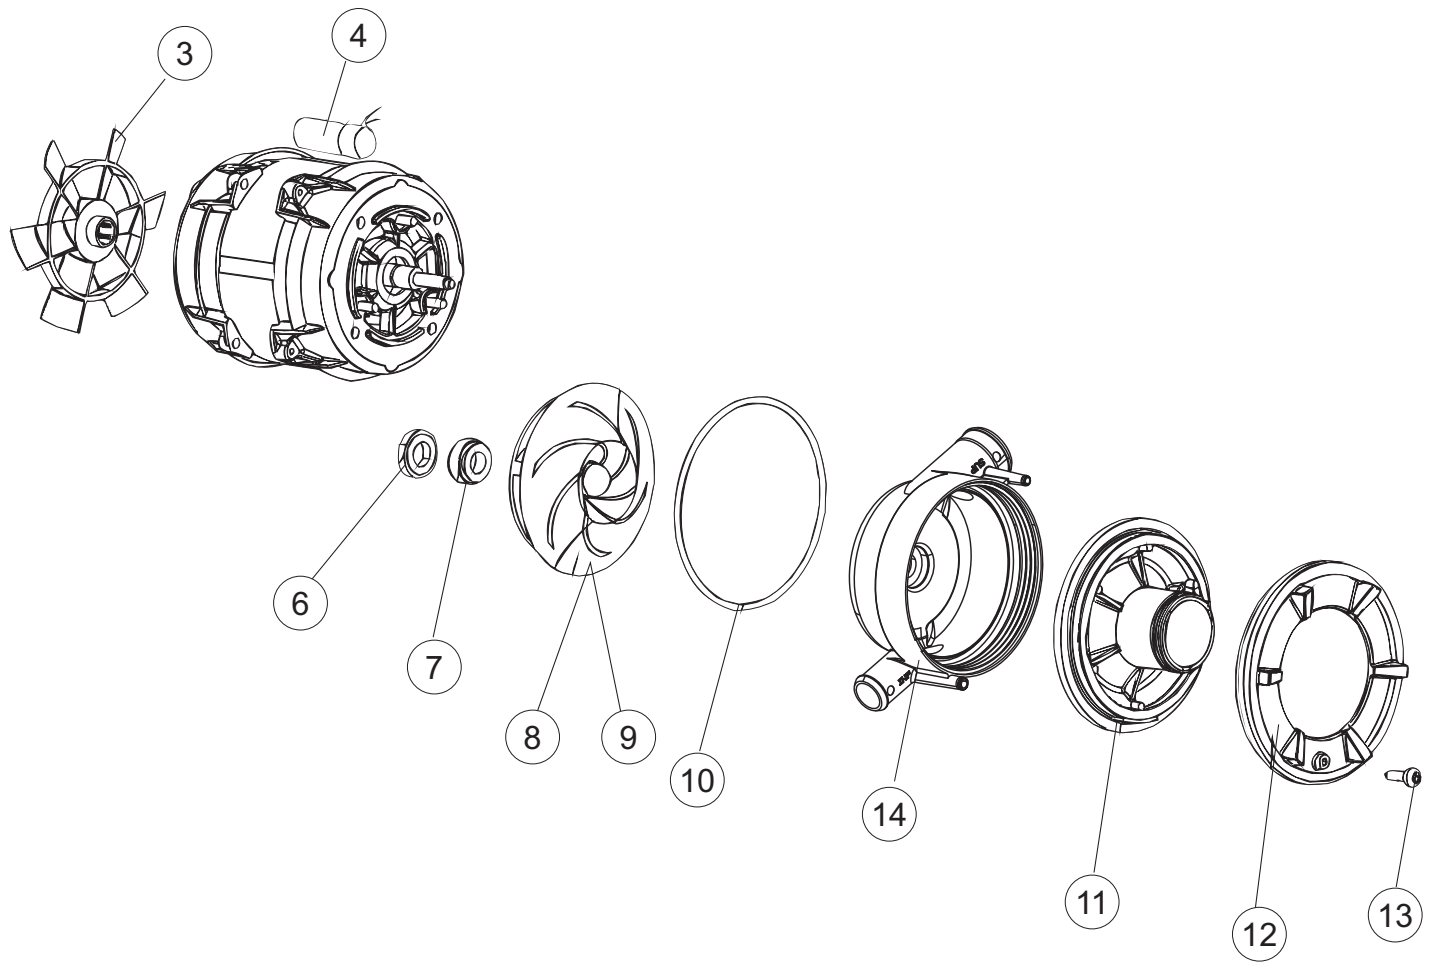

Catálogo de peças de reposição
número de série 3026297 até o número de série 3150234

FAST160V1

1

2

**Softener
161AV1**

**Drain pump
161PV1**

6

7

(*) Recommended spare part.

Page	Spare part position	Spare part code no.	Old code number	Description	U.m.
2	15	69871		PROBE HOLDER	NR
2	16	028105		FIXING PLATE	NR
2	17	231016		TEMPERATURE PROBE	NR
2	18	80871		MAGNETIC DOOR SWITCH	NR
2	19	214114		TRANSPARENT PROTECTION FOR ELECTRIC INSTALLATION FOR DISHWASHER	NR
2	20	121993		FILTER AID DISPENSER	NR
2	21	143194		PIPE	MT
2	22	143258		"SANTOPRENE" PIPE	NR
2	23	209043		DETERGENT DOSING PUMP	NR
2	24	999348		DETERGENT TANK FITTING	NR
2	25	984007		WATER LEVEL CONTROL	NR
2	26	437019		PACKING FOR AIR TRAP OF PRESSURE SWITCH	NR
2	27	456020		O-RING	NR
2	28	468029		AIR TRAP CONNECTION OF PRESSURE SWITCH	NR
2	30	026900		CONTROL ADHESIVE INTERFACE	NR
2	31	216032		LAMP	NR
2	35	215042-4		MAIN BOARD GET50.2	NR
2	36	228010		FUSE	NR
2	39	229042		CONTACTOR 230V GMC-9M/4 50/60HZ	NR
2	40	461028		FOOT BOARD SUPPORT	NR
2	41	208010		DOUBLE SWITCH	NR
2	42	226071		CYCLE PUSH-BUTTON - 2 CONTACTS	NR
2	45	226128		PUSH BUTTON CASE	NR
2	46	227079		BUTTON	NR
2	47	229029		RELAY	NR
2	48	999351		GROUP STOPPED TANK HEATER	NR
2	49	214108		PVC CURTAIN FOR ELECTRIC PROTECTION	NR
2	58	236052		THERMOSTAT 90+/-3C	NR
3	1	143263		PIPE	NR
3	2	144030		NO RETURN VALVE	NR
3	3	143004		PIPE	MT
3	4	437041		GASKET	NR