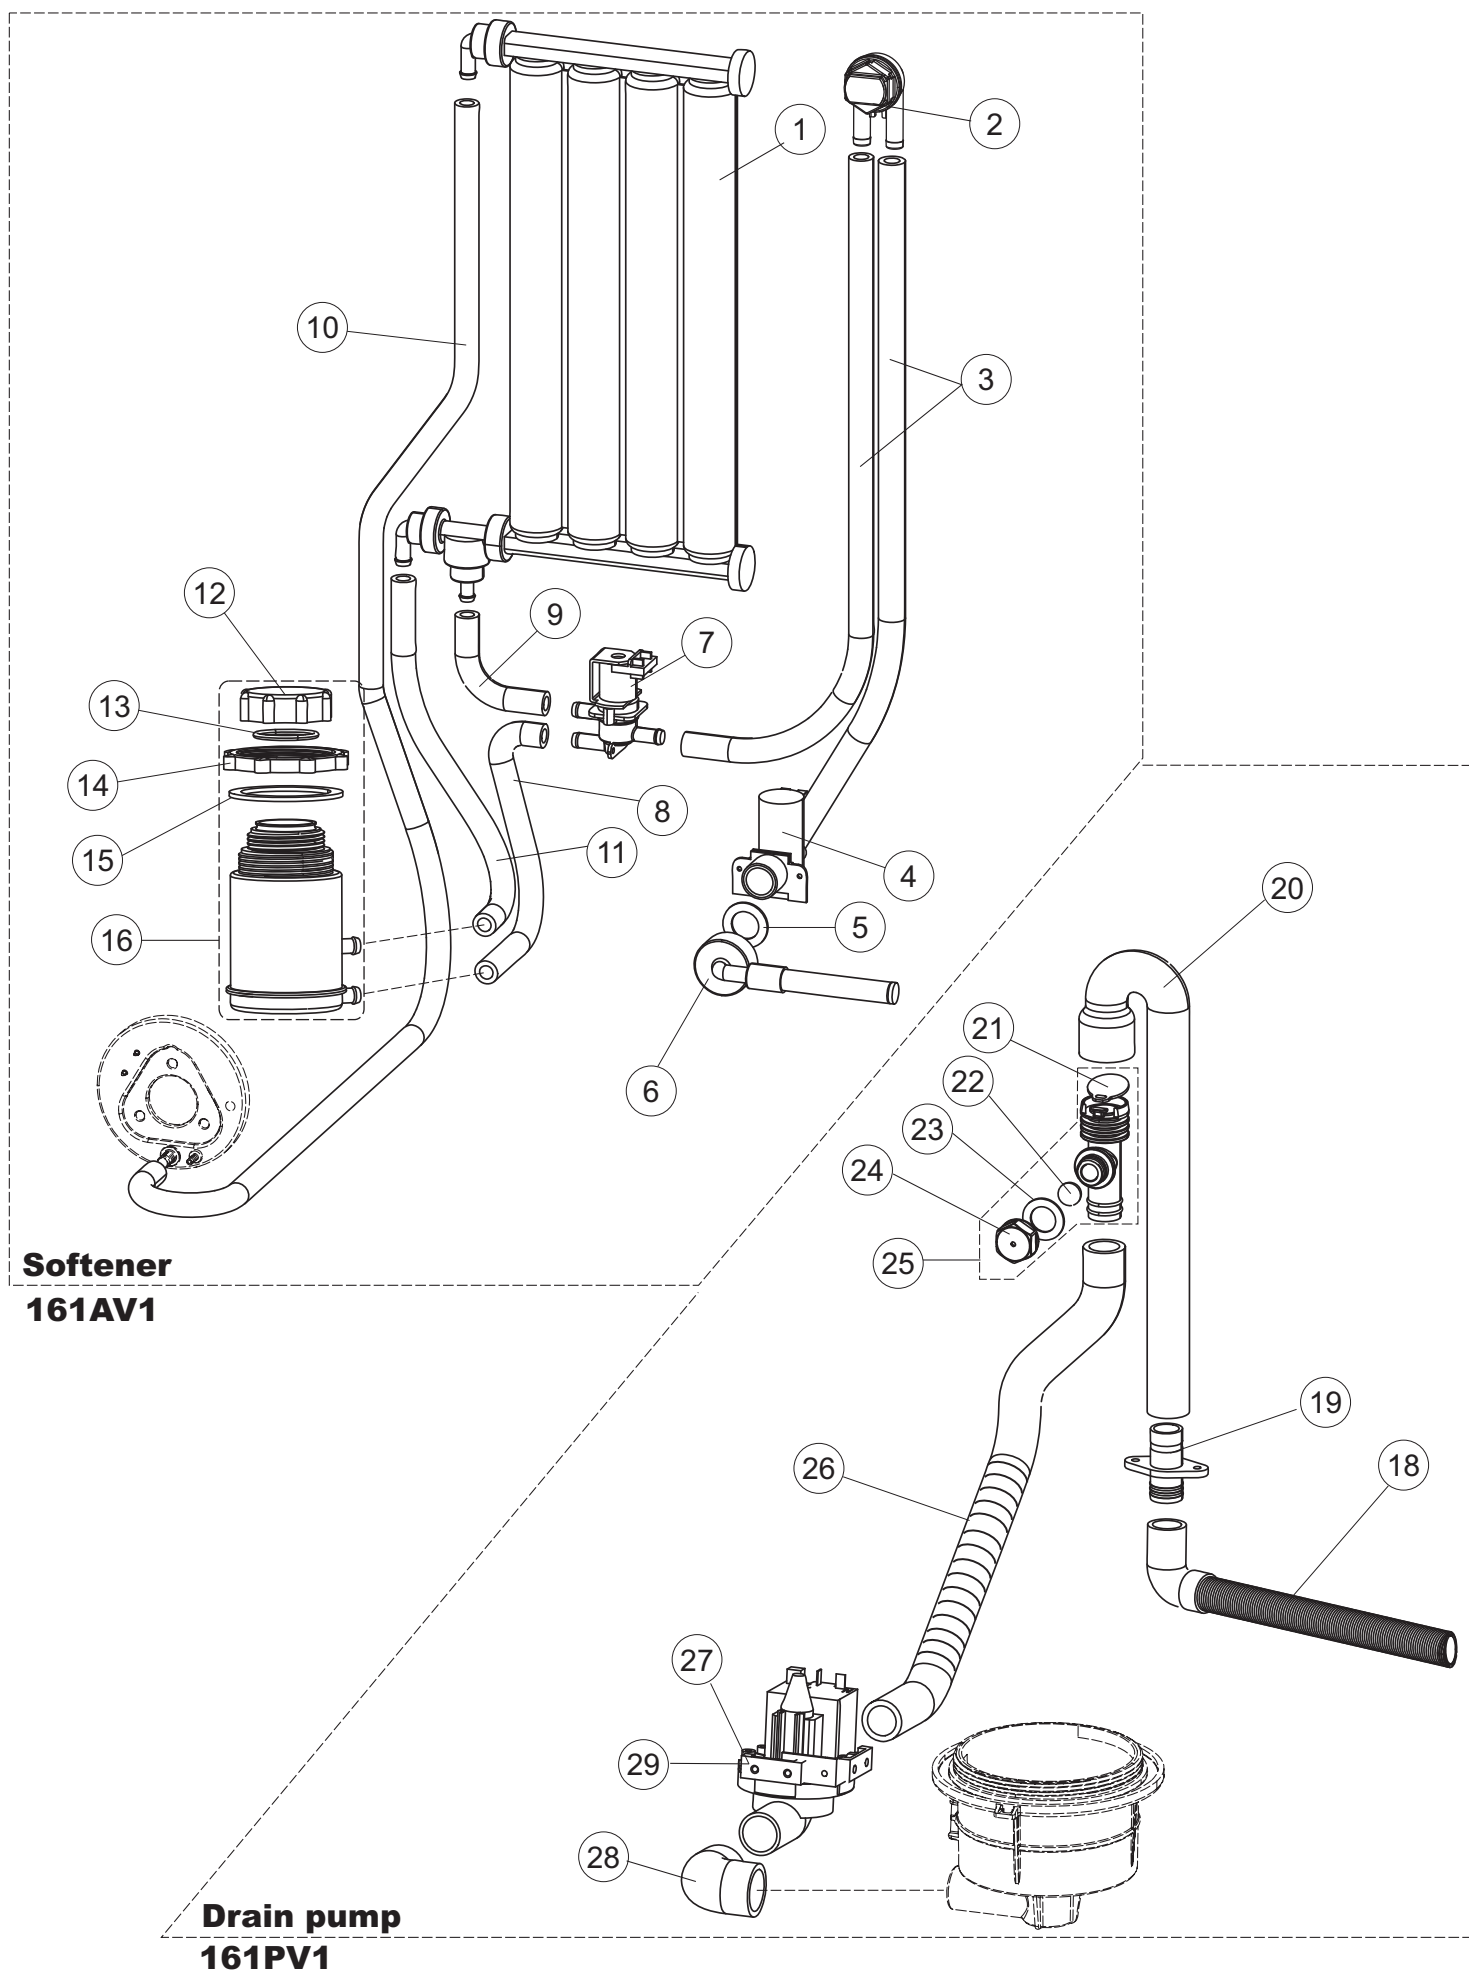

Catálogo de peças de reposição
número de série 3026297 até o número de série 3150234

FAST160V1

1

2

**Softener
161AV1**

**Drain pump
161PV1**

6

7

(*) Recommended spare part.

Page	Spare part position	Spare part code no.	Old code number	Description	U.m.
2	15	69871		PROBE HOLDER	NR
2	16	028105		FIXING PLATE	NR
2	17	231016		TEMPERATURE PROBE	NR
2	18	80871		MAGNETIC DOOR SWITCH	NR
2	19	214114		TRANSPARENT PROTECTION FOR ELECTRIC INSTALLATION FOR DISHWASHER	NR
2	20	121993		FILTER AID DISPENSER	NR
2	21	143194		PIPE	MT
2	22	143258		"SANTOPRENE" PIPE	NR
2	23	209043		DETERGENT DOSING PUMP	NR
2	24	999348		DETERGENT TANK FITTING	NR
2	25	984007		WATER LEVEL CONTROL	NR
2	26	437019		PACKING FOR AIR TRAP OF PRESSURE SWITCH	NR
2	27	456020		O-RING	NR
2	28	468029		AIR TRAP CONNECTION OF PRESSURE SWITCH	NR
2	30	026900		CONTROL ADHESIVE INTERFACE	NR
2	31	216032		LAMP	NR
2	35	215042-4		MAIN BOARD GET50.2	NR
2	36	228010		FUSE	NR
2	39	229042		CONTACTOR 230V GMC-9M/4 50/60HZ	NR
2	40	461028		FOOT BOARD SUPPORT	NR
2	41	208010		DOUBLE SWITCH	NR
2	42	226071		CYCLE PUSH-BUTTON - 2 CONTACTS	NR
2	45	226128		PUSH BUTTON CASE	NR
2	46	227079		BUTTON	NR
2	47	229029		RELAY	NR
2	48	999351		GROUP STOPPED TANK HEATER	NR
2	49	214108		PVC CURTAIN FOR ELECTRIC PROTECTION	NR
2	58	236052		THERMOSTAT 90+/-3C	NR
3	1	143263		PIPE	NR
3	2	144030		NO RETURN VALVE	NR
3	3	143004		PIPE	MT
3	4	437041		GASKET	NR