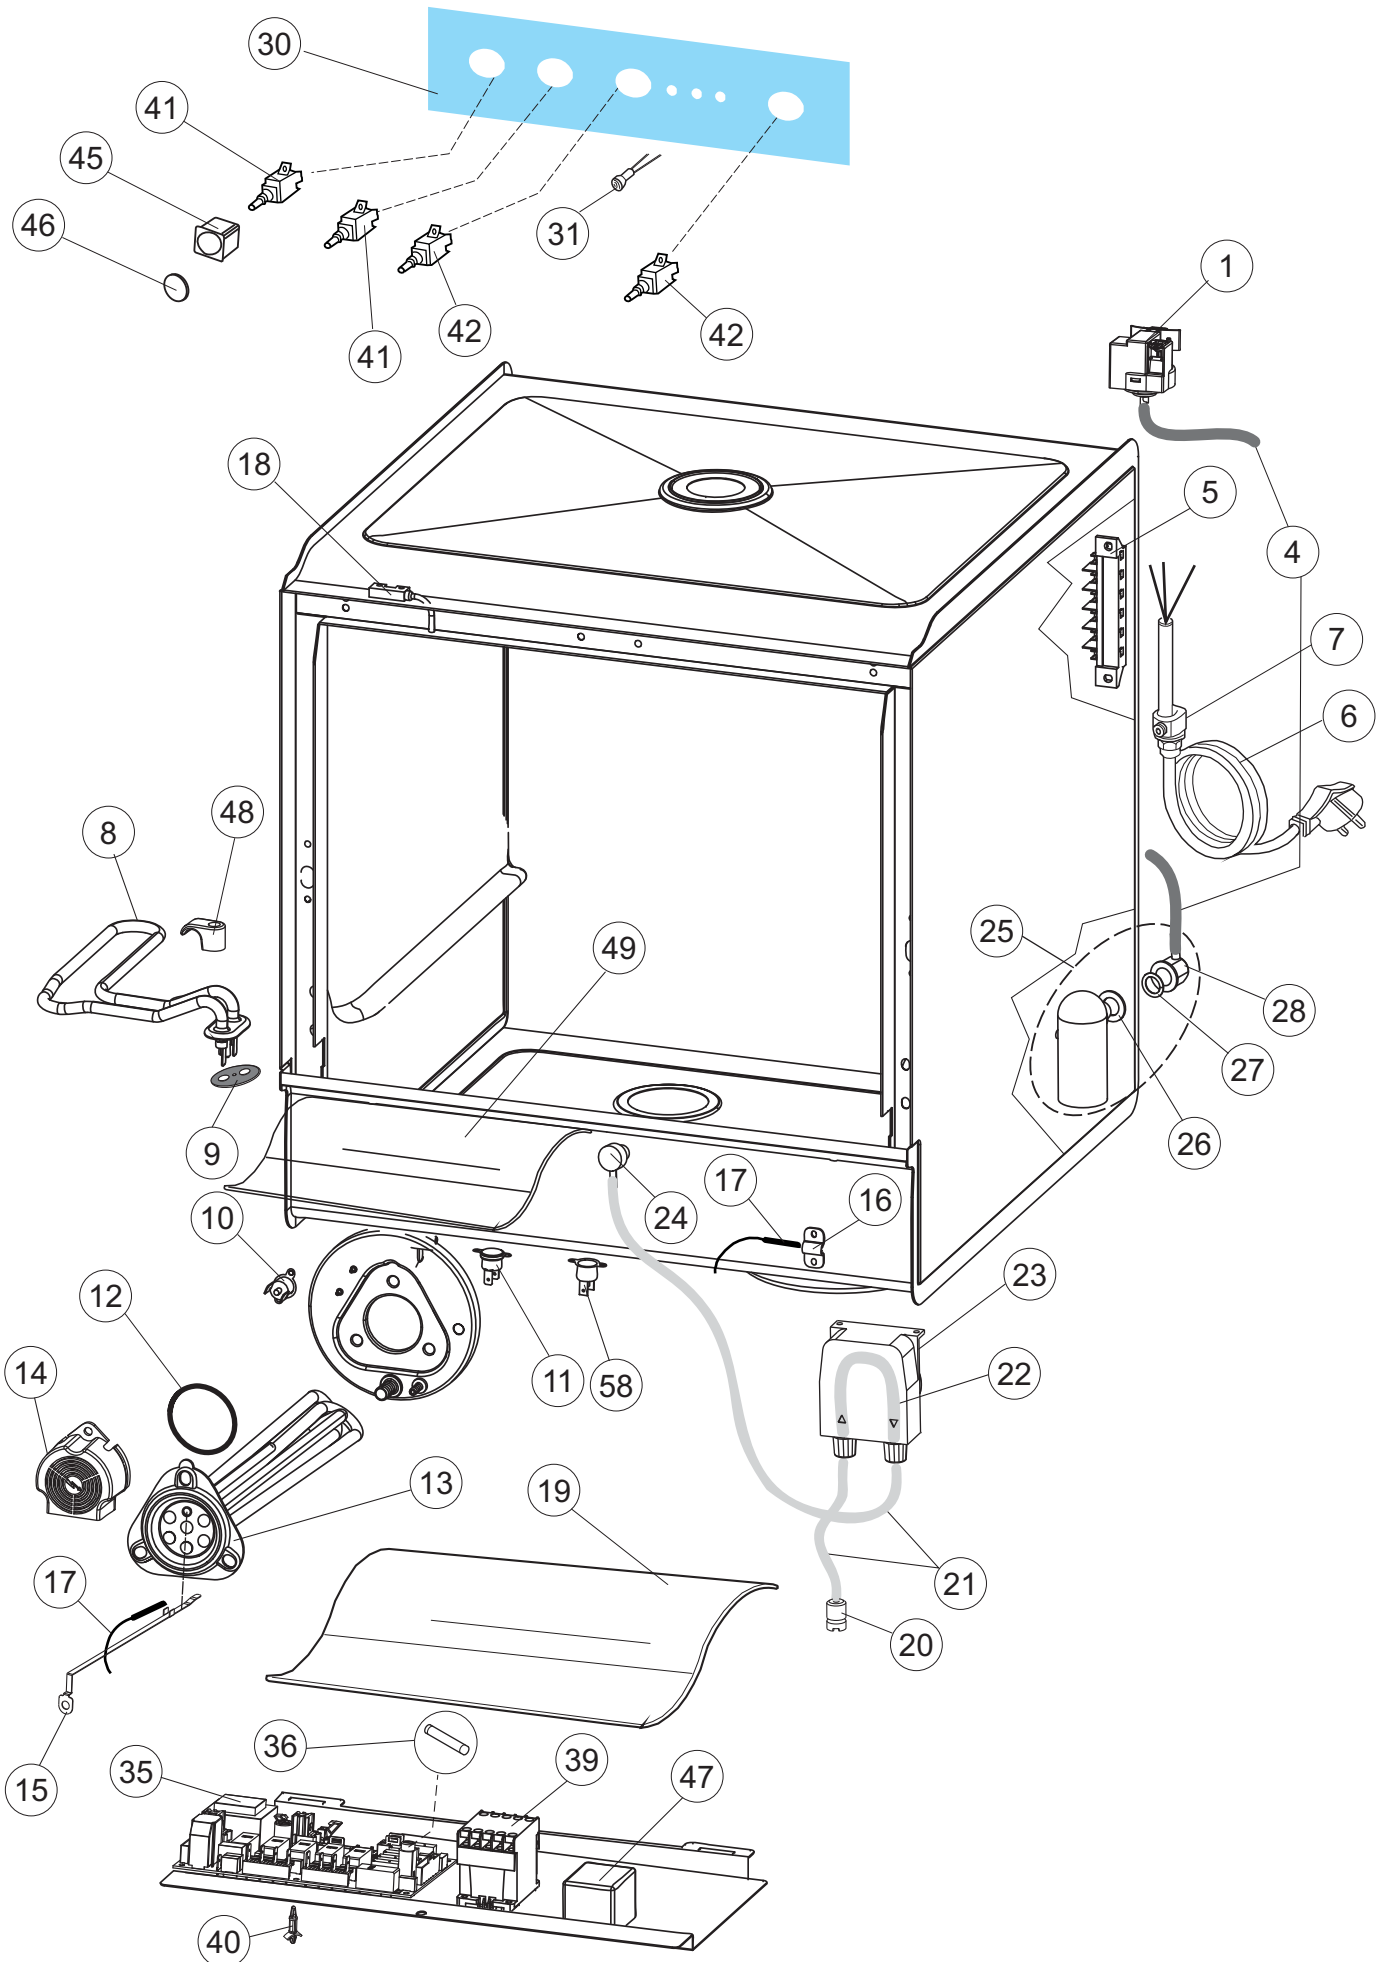

elettrobar EAC

**SPARE PARTS CATALOGUE
ERSATZTEILKATALOG
CATALOGUE PIECES DETACHEES
CATALOGO PARTI RICAMBIO
CATALOGO DE PIEZAS DE RECAMBIO
CATALOGO PECAS, DE REPOSICAO**

Catalogo parti di ricambio valido
dalla matricola 3026297 alla matricola 3150234

Catálogo de peças de reposição
número de série 3026297 até o número de série 3150234

FAST160V1

1

2

**Softener
161AV1**

**Drain pump
161PV1**

6

7

(*) Recommended spare part.

Page	Spare part position	Spare part code no.	Old code number	Description	U.m.
2	15	69871		PROBE HOLDER	NR
2	16	028105		FIXING PLATE	NR
2	17	231016		TEMPERATURE PROBE	NR
2	18	80871		MAGNETIC DOOR SWITCH	NR
2	19	214114		TRANSPARENT PROTECTION FOR ELECTRIC INSTALLATION FOR DISHWASHER	NR
2	20	121993		FILTER AID DISPENSER	NR
2	21	143194		PIPE	MT
2	22	143258		"SANTOPRENE" PIPE	NR
2	23	209043		DETERGENT DOSING PUMP	NR
2	24	999348		DETERGENT TANK FITTING	NR
2	25	984007		WATER LEVEL CONTROL	NR
2	26	437019		PACKING FOR AIR TRAP OF PRESSURE SWITCH	NR
2	27	456020		O-RING	NR
2	28	468029		AIR TRAP CONNECTION OF PRESSURE SWITCH	NR
2	30	026900		CONTROL ADHESIVE INTERFACE	NR
2	31	216032		LAMP	NR
2	35	215042-4		MAIN BOARD GET50.2	NR
2	36	228010		FUSE	NR
2	39	229042		CONTACTOR 230V GMC-9M/4 50/60HZ	NR
2	40	461028		FOOT BOARD SUPPORT	NR
2	41	208010		DOUBLE SWITCH	NR
2	42	226071		CYCLE PUSH-BUTTON - 2 CONTACTS	NR
2	45	226128		PUSH BUTTON CASE	NR
2	46	227079		BUTTON	NR
2	47	229029		RELAY	NR
2	48	999351		GROUP STOPPED TANK HEATER	NR
2	49	214108		PVC CURTAIN FOR ELECTRIC PROTECTION	NR
2	58	236052		THERMOSTAT 90+/-3C	NR
3	1	143263		PIPE	NR
3	2	144030		NO RETURN VALVE	NR
3	3	143004		PIPE	MT
3	4	437041		GASKET	NR