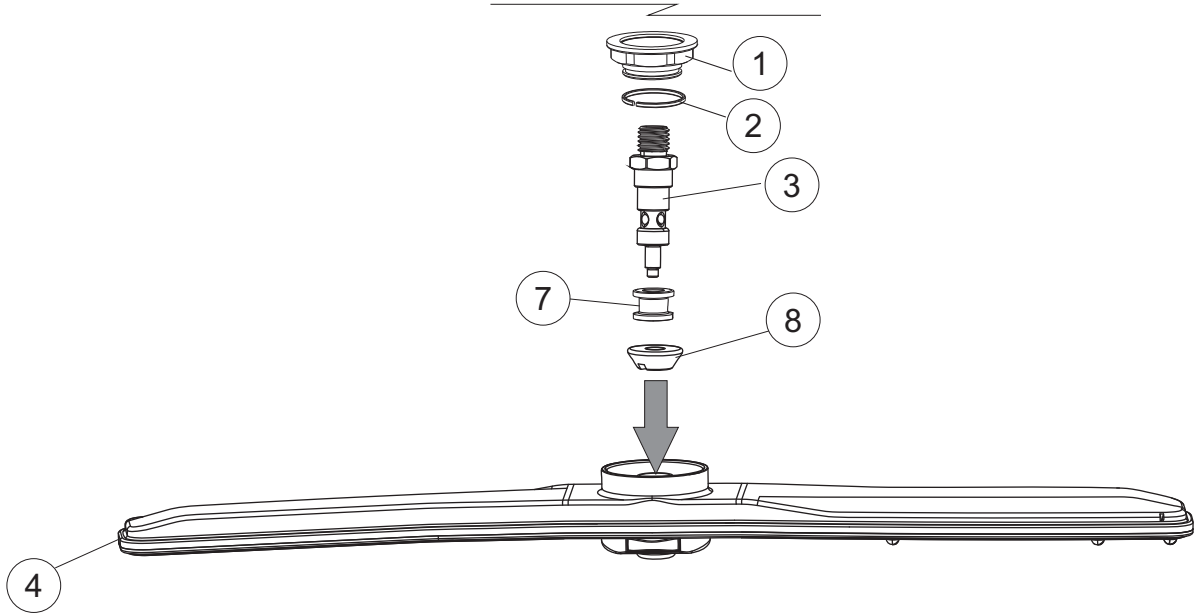

Catálogo de peças de reposição
número de série 3026297 até o número de série 3150234

FAST160V1

1

2

**Softener
161AV1**

**Drain pump
161PV1**

6

7