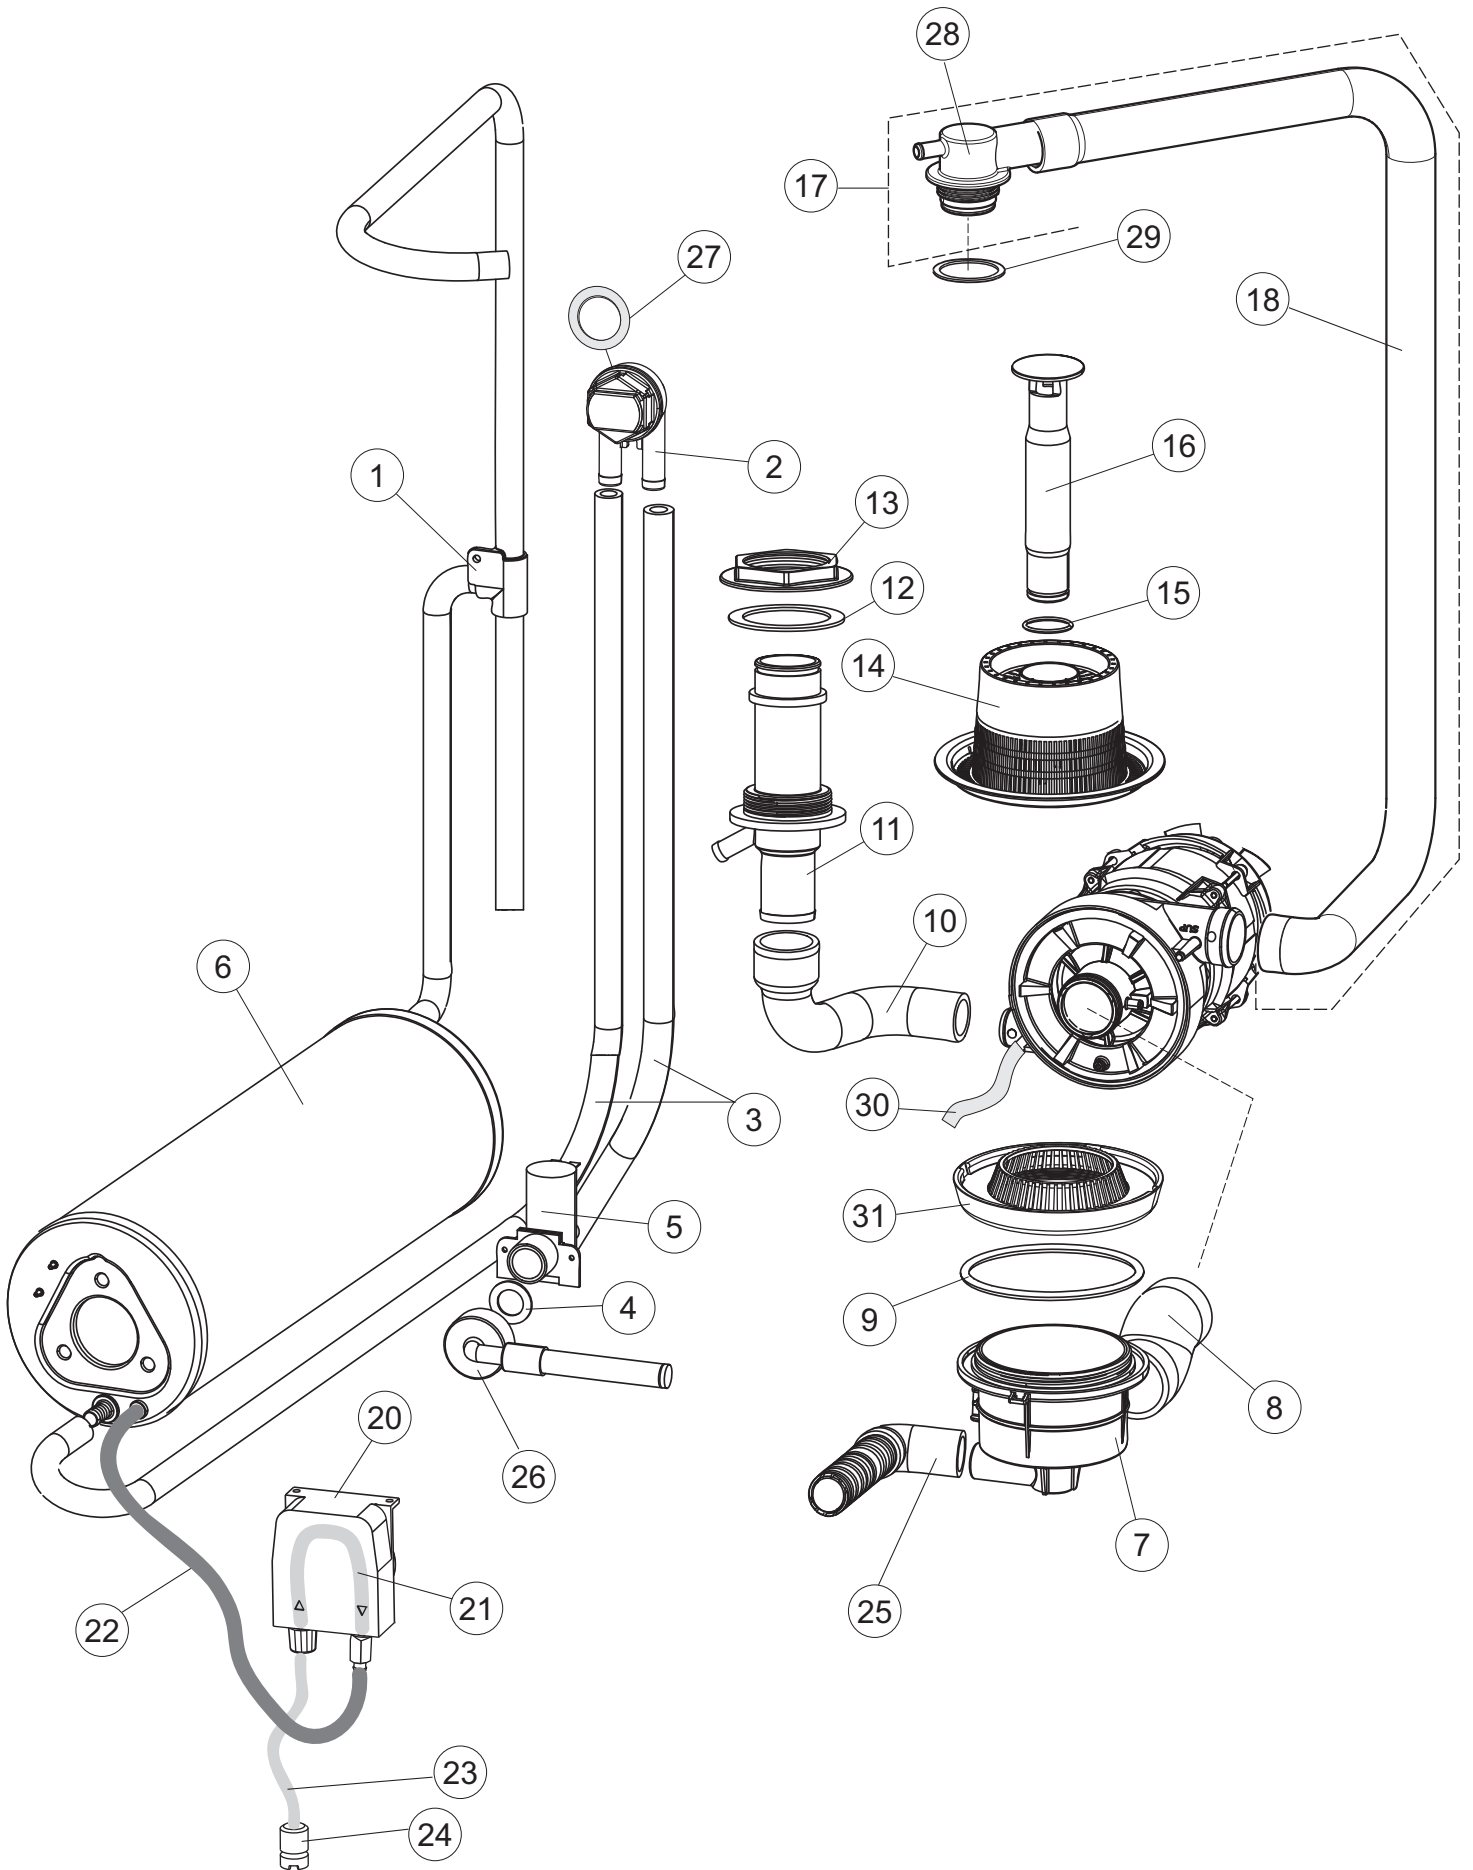

Catálogo de peças de reposição
número de série 3026297 até o número de série 3150234

FAST160V1

1

2

**Softener
161AV1**

**Drain pump
161PV1**

6

7

(*) Recommended spare part.

Page	Spare part position	Spare part code no.	Old code number	Description	U.m.
2	15	69871		PROBE HOLDER	NR
2	16	028105		FIXING PLATE	NR
2	17	231016		TEMPERATURE PROBE	NR
2	18	80871		MAGNETIC DOOR SWITCH	NR
2	19	214114		TRANSPARENT PROTECTION FOR ELECTRIC INSTALLATION FOR DISHWASHER	NR
2	20	121993		FILTER AID DISPENSER	NR
2	21	143194		PIPE	MT
2	22	143258		"SANTOPRENE" PIPE	NR
2	23	209043		DETERGENT DOSING PUMP	NR
2	24	999348		DETERGENT TANK FITTING	NR
2	25	984007		WATER LEVEL CONTROL	NR
2	26	437019		PACKING FOR AIR TRAP OF PRESSURE SWITCH	NR
2	27	456020		O-RING	NR
2	28	468029		AIR TRAP CONNECTION OF PRESSURE SWITCH	NR
2	30	026900		CONTROL ADHESIVE INTERFACE	NR
2	31	216032		LAMP	NR
2	35	215042-4		MAIN BOARD GET50.2	NR
2	36	228010		FUSE	NR
2	39	229042		CONTACTOR 230V GMC-9M/4 50/60HZ	NR
2	40	461028		FOOT BOARD SUPPORT	NR
2	41	208010		DOUBLE SWITCH	NR
2	42	226071		CYCLE PUSH-BUTTON - 2 CONTACTS	NR
2	45	226128		PUSH BUTTON CASE	NR
2	46	227079		BUTTON	NR
2	47	229029		RELAY	NR
2	48	999351		GROUP STOPPED TANK HEATER	NR
2	49	214108		PVC CURTAIN FOR ELECTRIC PROTECTION	NR
2	58	236052		THERMOSTAT 90+/-3C	NR
3	1	143263		PIPE	NR
3	2	144030		NO RETURN VALVE	NR
3	3	143004		PIPE	MT
3	4	437041		GASKET	NR