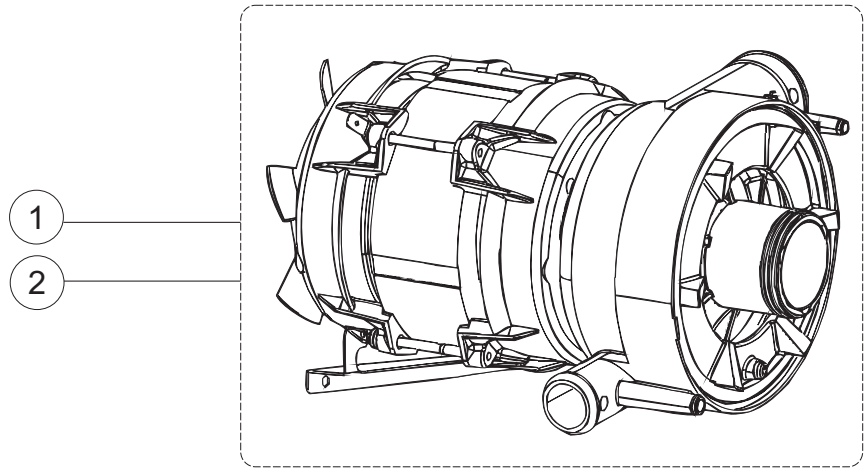

Catálogo de peças de reposição
número de série 3026297 até o número de série 3150234

FAST160V1

1

2

**Softener
161AV1**

**Drain pump
161PV1**

6

7