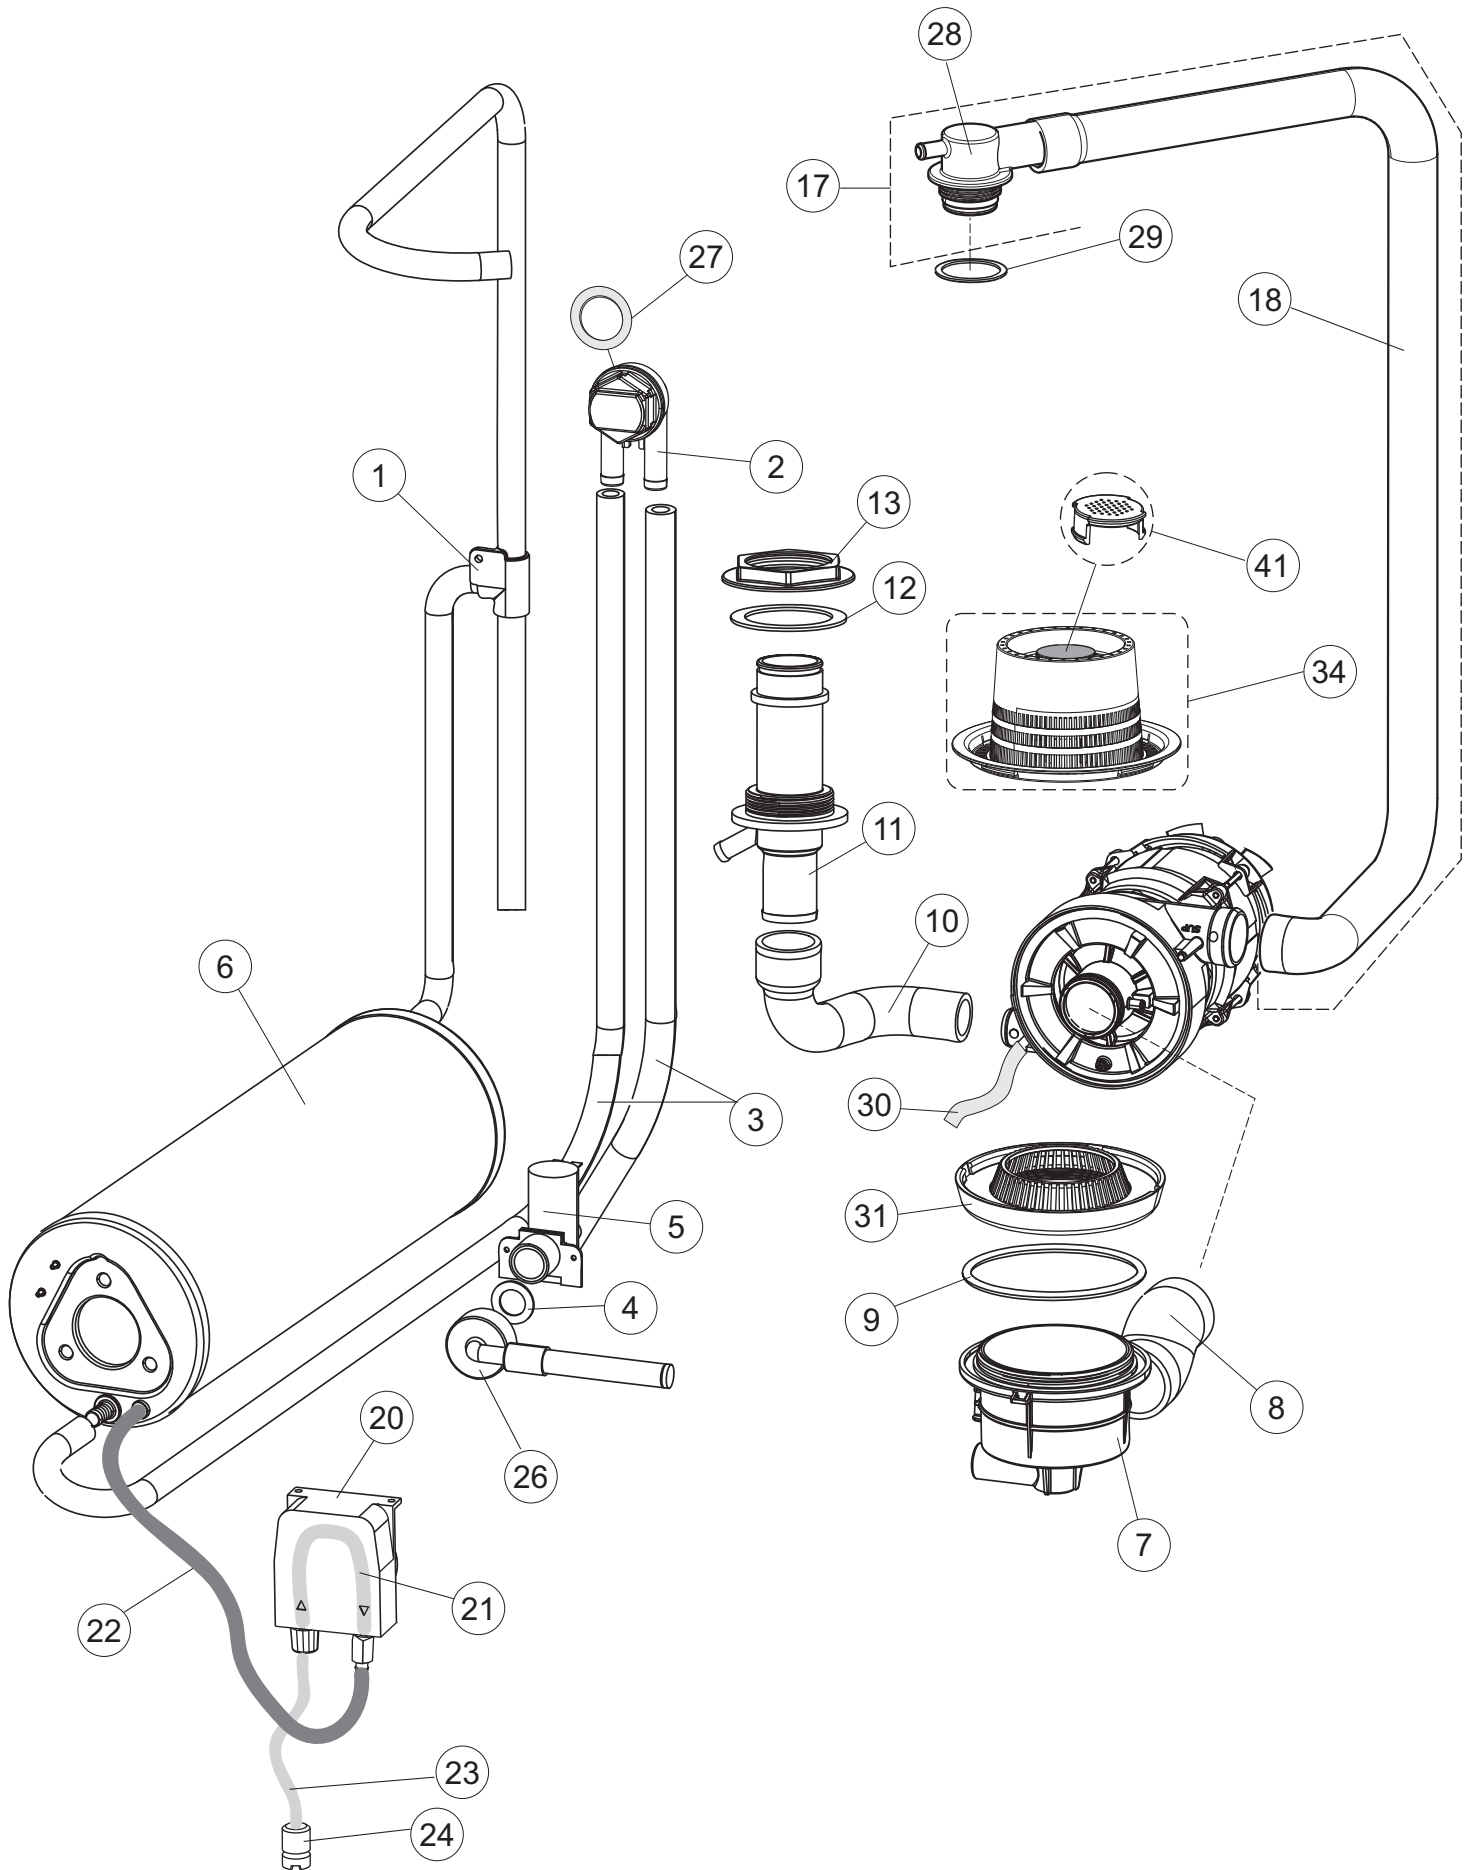

Catálogo de peças de reposição
número de série 3026297 até o número de série 3150234

FAST160V1

1

2

**Softener
161AV1**

**Drain pump
161PV1**

6

7

(*) Recommended spare part.

Page	Spare part position	Spare part code no.	Old code number	Description	U.m.
2	15	69871		PROBE HOLDER	NR
2	16	028105		FIXING PLATE	NR
2	17	231016		TEMPERATURE PROBE	NR
2	18	80871		MAGNETIC DOOR SWITCH	NR
2	19	214114		TRANSPARENT PROTECTION FOR ELECTRIC INSTALLATION FOR DISHWASHER	NR
2	20	121993		FILTER AID DISPENSER	NR
2	21	143194		PIPE	MT
2	22	143258		"SANTOPRENE" PIPE	NR
2	23	209043		DETERGENT DOSING PUMP	NR
2	24	999348		DETERGENT TANK FITTING	NR
2	25	984007		WATER LEVEL CONTROL	NR
2	26	437019		PACKING FOR AIR TRAP OF PRESSURE SWITCH	NR
2	27	456020		O-RING	NR
2	28	468029		AIR TRAP CONNECTION OF PRESSURE SWITCH	NR
2	30	026900		CONTROL ADHESIVE INTERFACE	NR
2	31	216032		LAMP	NR
2	35	215042-4		MAIN BOARD GET50.2	NR
2	36	228010		FUSE	NR
2	39	229042		CONTACTOR 230V GMC-9M/4 50/60HZ	NR
2	40	461028		FOOT BOARD SUPPORT	NR
2	41	208010		DOUBLE SWITCH	NR
2	42	226071		CYCLE PUSH-BUTTON - 2 CONTACTS	NR
2	45	226128		PUSH BUTTON CASE	NR
2	46	227079		BUTTON	NR
2	47	229029		RELAY	NR
2	48	999351		GROUP STOPPED TANK HEATER	NR
2	49	214108		PVC CURTAIN FOR ELECTRIC PROTECTION	NR
2	58	236052		THERMOSTAT 90+/-3C	NR
3	1	143263		PIPE	NR
3	2	144030		NO RETURN VALVE	NR
3	3	143004		PIPE	MT
3	4	437041		GASKET	NR