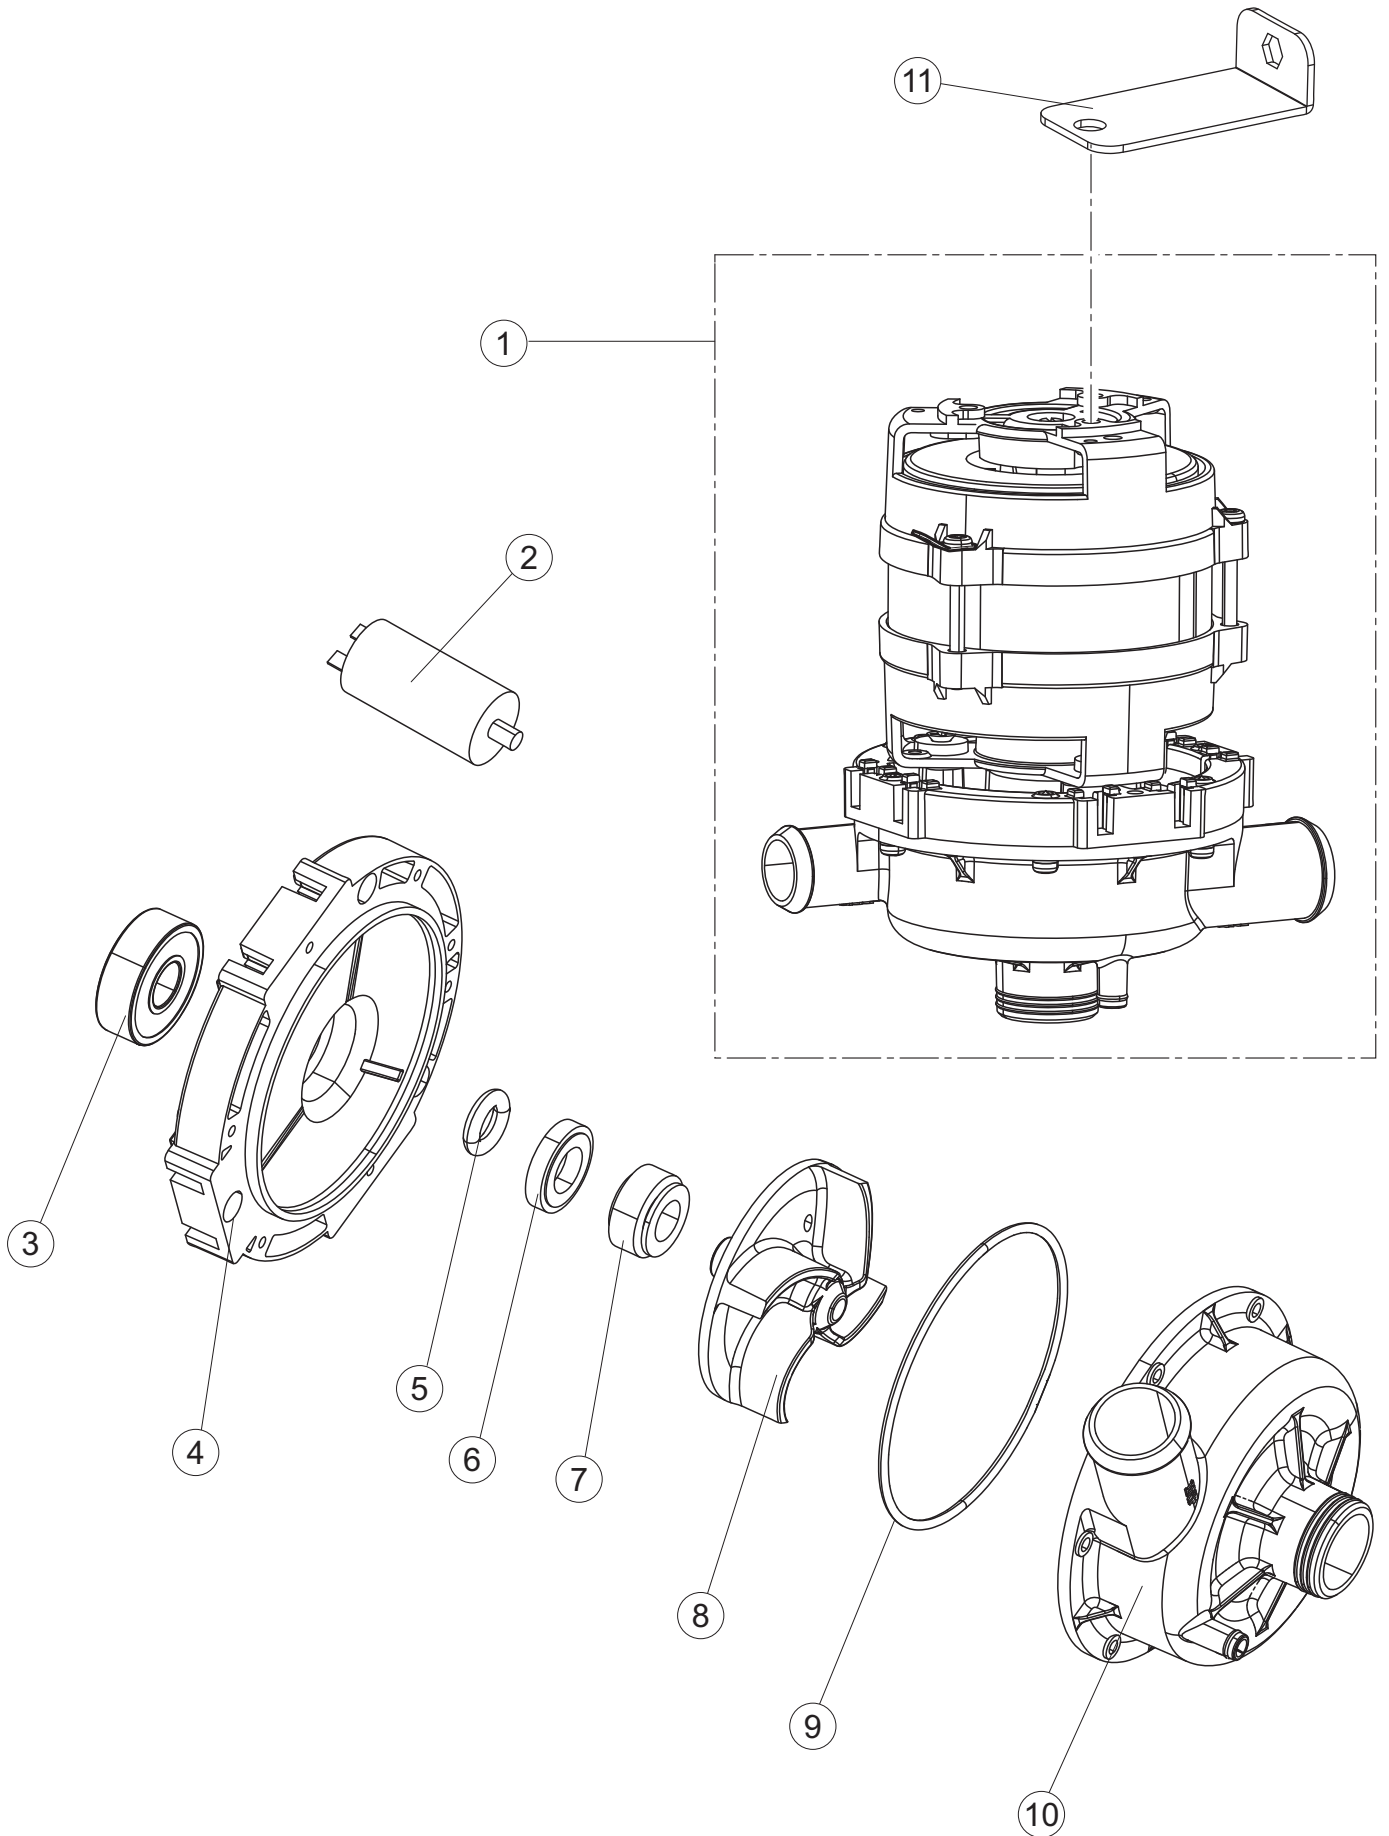

(*) Pièce détaché conseillé.

Page	Position	Code pièce détachée	Ancien code	Description	Um
1	1	004351		DESSUS	NR
1	2	022165		PANNEAU ARRIERE LA400	NR
1	3	307005		TIGE ARRETR PORTE	NR
1	4	028078		PLAQUE DE FEUILLURE PORTE POUR LAVE- VERRES	NR
1	5	311009		CHARNIERE GAUCHE POUR PORTE LAVE-VERRES	NR
1	6	311008		CHARNIERE DROITE POUR PORTE LAVE-VERRES	NR
1	7	325034		PIVOT	NR
1	8	437058		JOINT PORTE POUR LAVE-VERRES	NR
1	9	449036		RESSORT POUR FERMETURE PORTE	NR
1	10	329012		FERMETURE PORTE POUR LAVE-VERRES	NR
1	11	029807		PORTE COMPLETE LA400 CD	NR
1	12	480153		BOUCHON	NR
1	13	035126		EQUERRE	NR
1	14	012350		PANNEAU AVANT LA400	NR
1	15	461031		VERRIN HEXAGONAL POUR LAVE-VERRES	NR
1	16	459006		CHAUMARD D INT 9 EST 16	NR
1	17	030202		PROTECTION SABOT LA400	NR
1	20	459022		PASSE-CBLE	NR
1	25	480164		BOUCHON	NR
1	27	480084		BOUCHON	NR
2	1	026909		INTERFACE ADHSIVE CONTRLE	NR
2	2	216032		LAMPE TEMOIN - NOUVELLE POUR LAVE-VAISSELLES	NR
2	3	226126		BOUTON CORPS	NR
2	4	227081		BOTON	NR
2	6	224031		PRESSOSTAT	NR
2	7	220010		BORNIER POUR LE RACCORDEMENT	NR
2	8	437019		JOINT PRISE D'A'IRE PRESSOSTAT	NR
2	9	107017		CLOCHE DE PRESSION	NR
2	10	143235		TUYAU	MT
2	11	456020		JOINT TORIQUE O-RING	NR
2	12	468029		RACCORD PRISE D'AIR PRESSOSTAT	NR
2	13	459005		FIXE-CABLE	NR