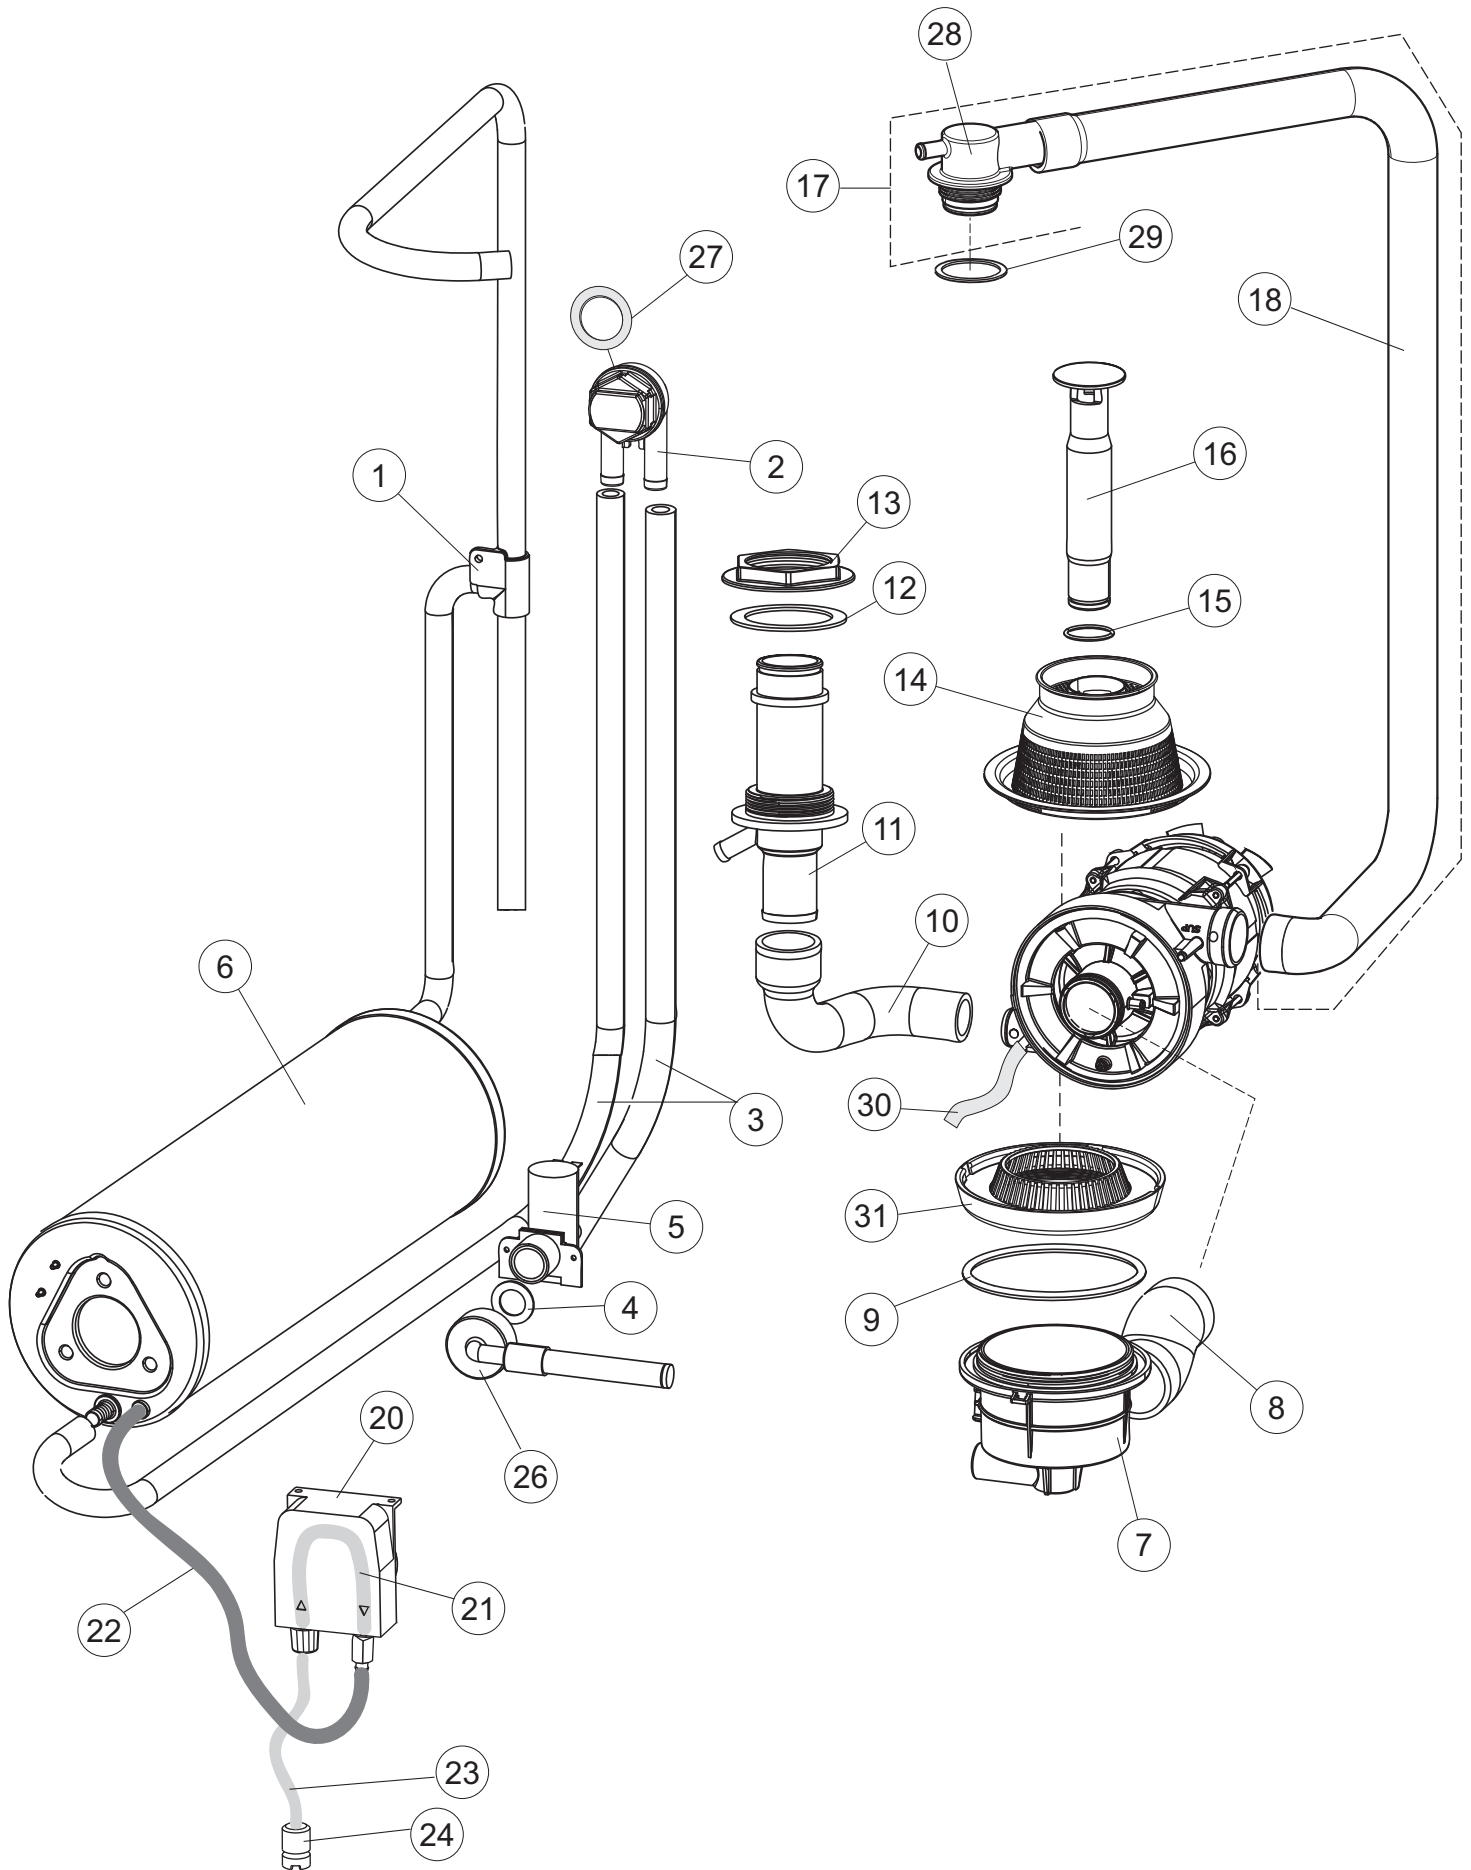

WR-LV50-MPSC

1

6

(*) Pièce détaché conseillé.

Page	Position	Code pièce détachée	Ancien code	Description	Um
1	1	004357		COUVERCLE	NR
1	2	022159		PANNEAU ARRIERE	NR
1	3	035113		CONSOLE DE SUPPORT	NR
1	4	437081		JOINT PORTE 50/505	NR
1	5	994012		FERMETURE PORTE POUR LAVE-VAISSELLES	NR
1	6	417041		ECROU DE FEUILLURE PORTE POUR LAVE-	NR
1	7	307003		ECROU TIGE ARRETR PORTE	NR
1	8	029721		PORTE	NR
1	9	325066		ECHELON FERMETURE PORTERRES	NR
1	10	311019		CHARNIERE PORTE D18/G25	NR
1	11	325036		PIVOT	NR
1	12	304021		AXES TIRANT POUR PORTE POUR LAVE- VAISSELLE	NR
1	13	035112		PANNEAU COMPOSANTS ELECTRIQUES	NR
1	14	012338		PANNEAU AVANT	NR
1	15	030195		PROTECTION INFERIEURE POUR SOCLE POUR LAVE-VERRES	NR
1	16	040123		BASE CHSSIS LA500	NR
1	17	461019		VERRIN HEXAGONAL REGLABLE POUR LAVE-	NR
1	18	480153		BOUCHON	NR
1	19	459006		CHAUMARD D INT 9 EST 16	NR
1	20	459004		CHAUMARD POUR POMPE DE VIDANGE	NR
1	21	015064		GUIDE PANIER SX.	NR
1	22	015063		GUIDE PANIER DX.	NR
2	1	224004		PRESSOSTAT 35/17	NR
2	4	143235		TUYAU	MT
2	5	220011		BORNIER POUR LE RACCORDEMENT	NR
2	6	299040		FICHE SCHUKO 90 CABL.102,5 MT.	NR
2	7	459005		FIXE-CABLE	NR
2	8	74169		RESISTANCE 2100W 230V	NR
2	9	437086		JOINT RESISTANCE CUVE	NR
2	10	236047		THERMOSTAT CUVE SECURITE 95C	NR
2	11	236061		THERMOSTAT 127	NR
2	12	456002		JOINT TORIQUE O-RING	NR