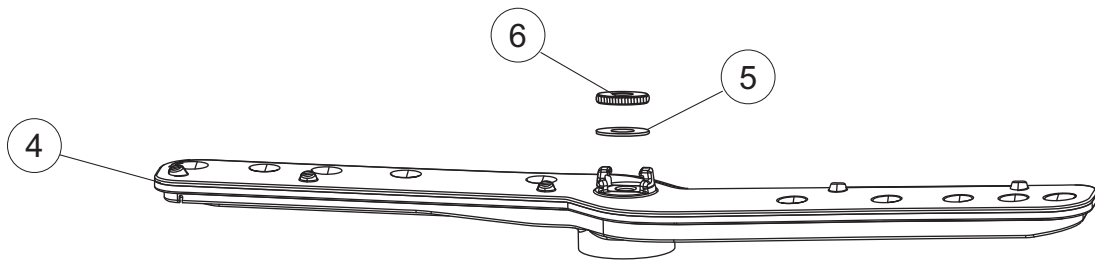

WR-LV50-MPSC

1

6

(*) Pièce détaché conseillé.

Page	Position	Code pièce détachée	Ancien code	Description	Um
1	1	004357		COUVERCLE	NR
1	2	022159		PANNEAU ARRIERE	NR
1	3	035113		CONSOLE DE SUPPORT	NR
1	4	437081		JOINT PORTE 50/505	NR
1	5	994012		FERMETURE PORTE POUR LAVE-VAISSELLES	NR
1	6	417041		ECROU DE FEUILLURE PORTE POUR LAVE-	NR
1	7	307003		ECROU TIGE ARRETR PORTE	NR
1	8	029721		PORTE	NR
1	9	325066		ECHELON FERMETURE PORTERRES	NR
1	10	311019		CHARNIERE PORTE D18/G25	NR
1	11	325036		PIVOT	NR
1	12	304021		AXES TIRANT POUR PORTE POUR LAVE- VAISSELLE	NR
1	13	035112		PANNEAU COMPOSANTS ELECTRIQUES	NR
1	14	012338		PANNEAU AVANT	NR
1	15	030195		PROTECTION INFERIEURE POUR SOCLE POUR LAVE-VERRES	NR
1	16	040123		BASE CHSSIS LA500	NR
1	17	461019		VERRIN HEXAGONAL REGLABLE POUR LAVE-	NR
1	18	480153		BOUCHON	NR
1	19	459006		CHAUMARD D INT 9 EST 16	NR
1	20	459004		CHAUMARD POUR POMPE DE VIDANGE	NR
1	21	015064		GUIDE PANIER SX.	NR
1	22	015063		GUIDE PANIER DX.	NR
2	1	224004		PRESSOSTAT 35/17	NR
2	4	143235		TUYAU	MT
2	5	220011		BORNIER POUR LE RACCORDEMENT	NR
2	6	299040		FICHE SCHUKO 90 CABL.102,5 MT.	NR
2	7	459005		FIXE-CABLE	NR
2	8	74169		RESISTANCE 2100W 230V	NR
2	9	437086		JOINT RESISTANCE CUVE	NR
2	10	236047		THERMOSTAT CUVE SECURITE 95C	NR
2	11	236061		THERMOSTAT 127	NR
2	12	456002		JOINT TORIQUE O-RING	NR