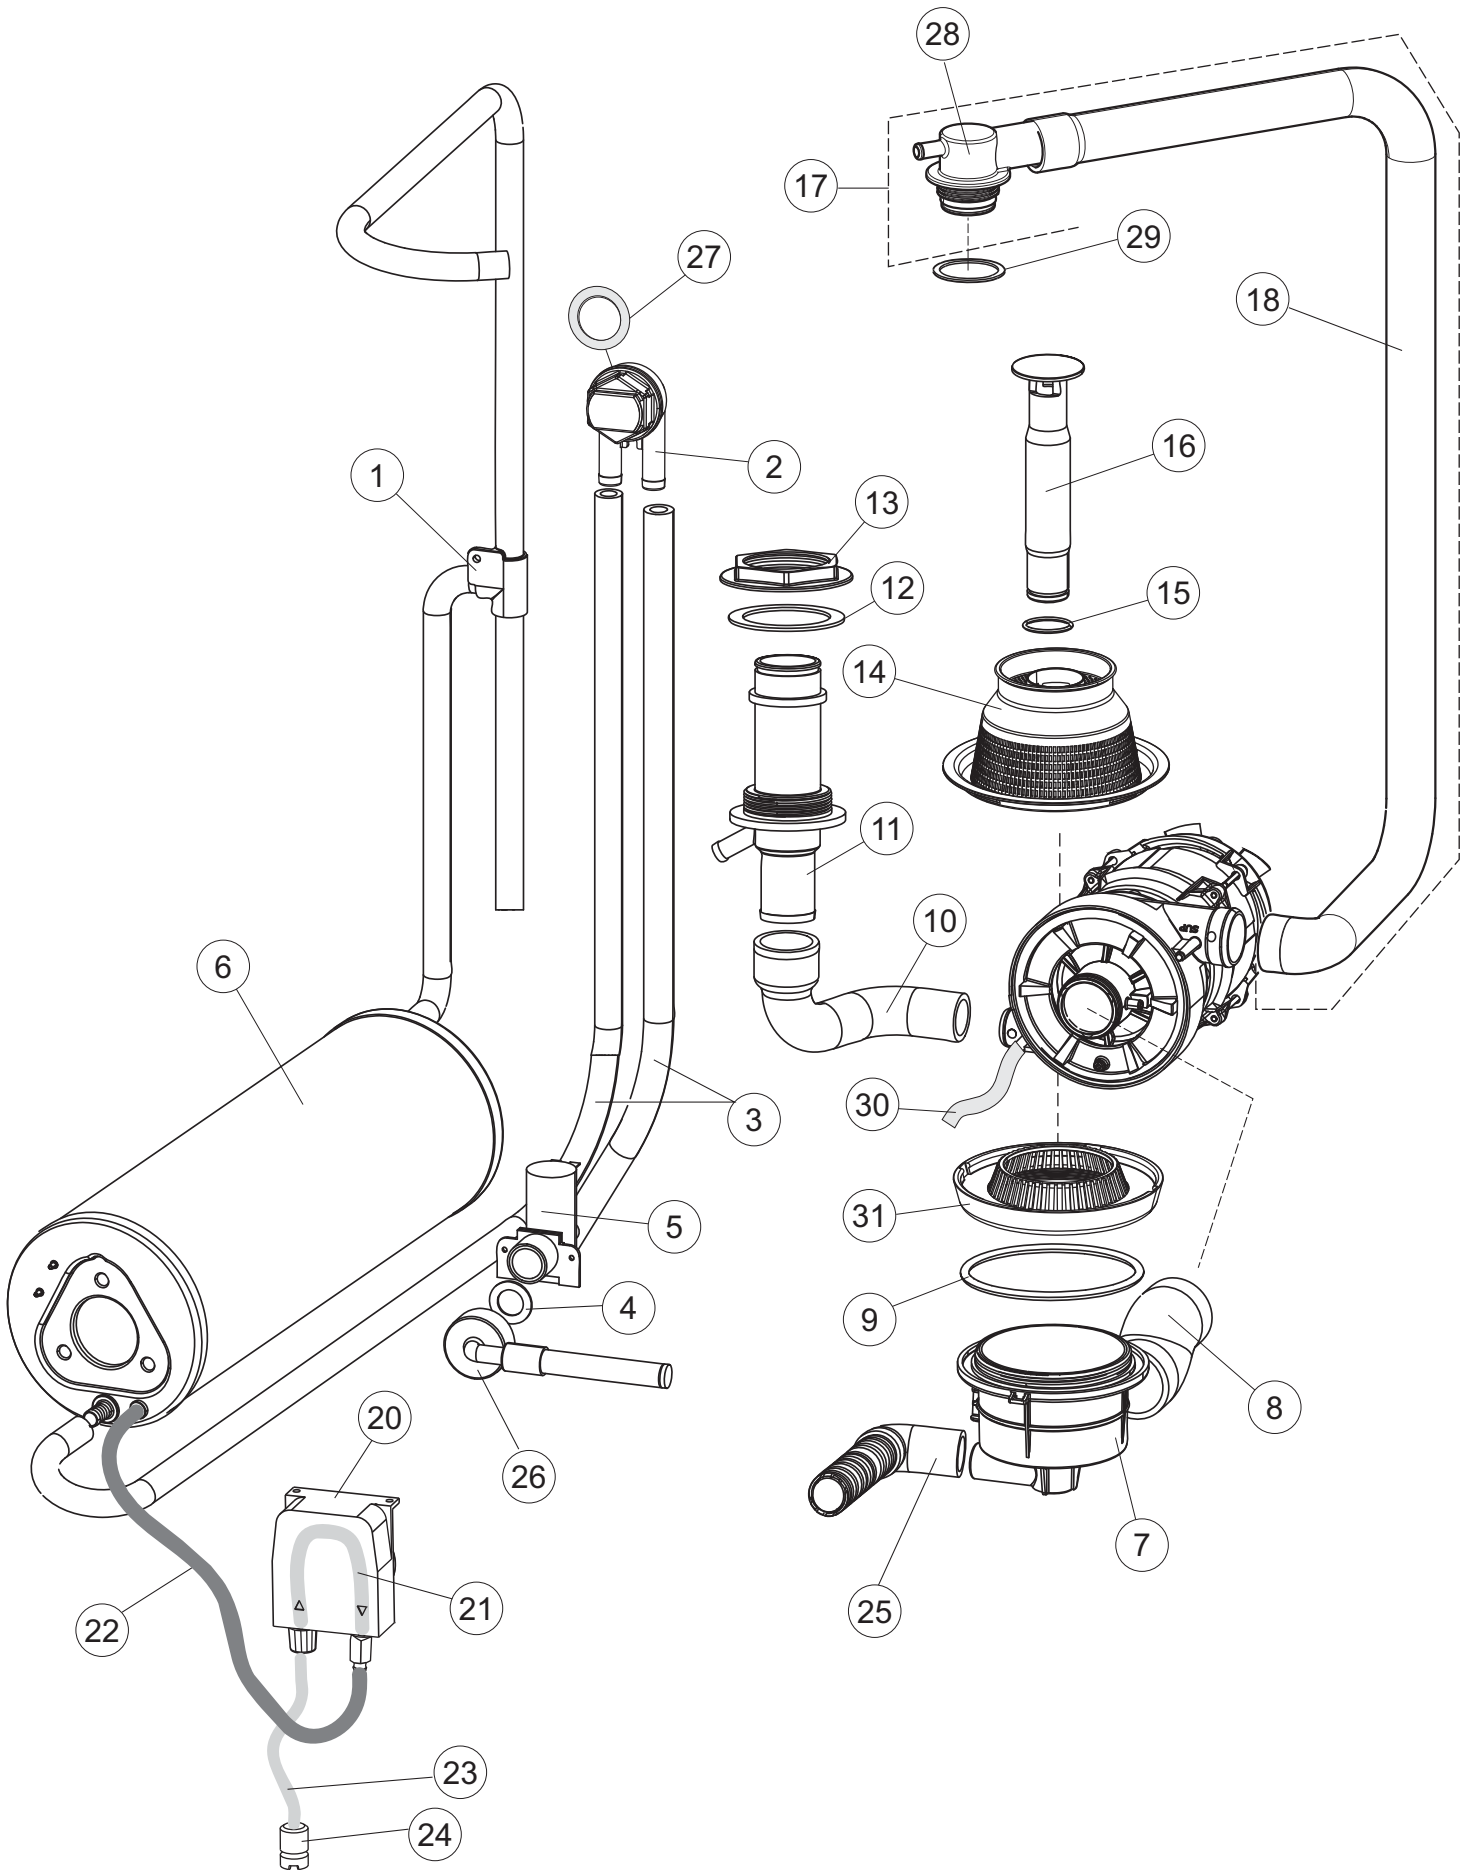

WR-LV50-MPSC

1

6

(*) Pièce détaché conseillé.

Page	Position	Code pièce détachée	Ancien code	Description	Um
1	1	004357		COUVERCLE	NR
1	2	022159		PANNEAU ARRIERE	NR
1	3	035113		CONSOLE DE SUPPORT	NR
1	4	437081		JOINT PORTE 50/505	NR
1	5	994012		FERMETURE PORTE POUR LAVE-VAISSELLES	NR
1	6	417041		ECROU DE FEUILLURE PORTE POUR LAVE-	NR
1	7	307003		ECROU TIGE ARRETR PORTE	NR
1	8	029721		PORTE	NR
1	9	325066		ECHELON FERMETURE PORTERRES	NR
1	10	311019		CHARNIERE PORTE D18/G25	NR
1	11	325036		PIVOT	NR
1	12	304021		AXES TIRANT POUR PORTE POUR LAVE- VAISSELLE	NR
1	13	035112		PANNEAU COMPOSANTS ELECTRIQUES	NR
1	14	012338		PANNEAU AVANT	NR
1	15	030195		PROTECTION INFERIEURE POUR SOCLE POUR LAVE-VERRES	NR
1	16	040123		BASE CHSSIS LA500	NR
1	17	461019		VERRIN HEXAGONAL REGLABLE POUR LAVE-	NR
1	18	480153		BOUCHON	NR
1	19	459006		CHAUMARD D INT 9 EST 16	NR
1	20	459004		CHAUMARD POUR POMPE DE VIDANGE	NR
1	21	015064		GUIDE PANIER SX.	NR
1	22	015063		GUIDE PANIER DX.	NR
2	1	224004		PRESSOSTAT 35/17	NR
2	4	143235		TUYAU	MT
2	5	220011		BORNIER POUR LE RACCORDEMENT	NR
2	6	299040		FICHE SCHUKO 90 CABL.102,5 MT.	NR
2	7	459005		FIXE-CABLE	NR
2	8	74169		RESISTANCE 2100W 230V	NR
2	9	437086		JOINT RESISTANCE CUVE	NR
2	10	236047		THERMOSTAT CUVE SECURITE 95C	NR
2	11	236061		THERMOSTAT 127	NR
2	12	456002		JOINT TORIQUE O-RING	NR