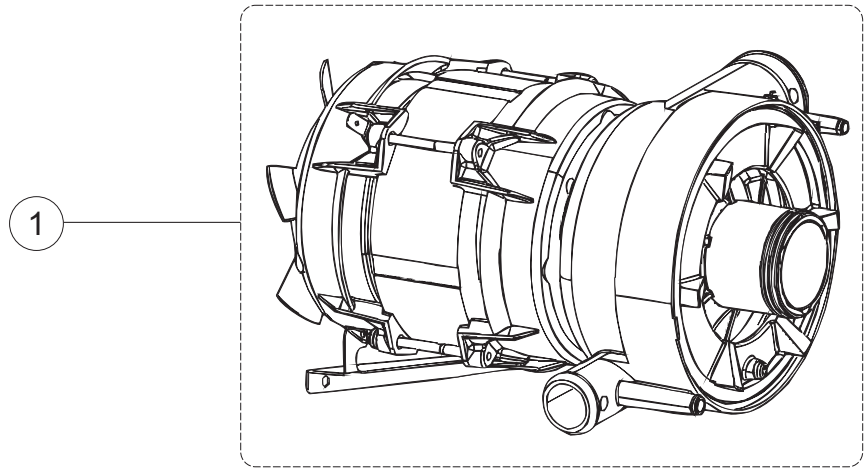

WR-LV50-MPSC

1

6

(*) Pièce détaché conseillé.

Page	Position	Code pièce détachée	Ancien code	Description	Um
1	1	004357		COUVERCLE	NR
1	2	022159		PANNEAU ARRIERE	NR
1	3	035113		CONSOLE DE SUPPORT	NR
1	4	437081		JOINT PORTE 50/505	NR
1	5	994012		FERMETURE PORTE POUR LAVE-VAISSELLES	NR
1	6	417041		ECROU DE FEUILLURE PORTE POUR LAVE-	NR
1	7	307003		ECROU TIGE ARRETR PORTE	NR
1	8	029721		PORTE	NR
1	9	325066		ECHELON FERMETURE PORTERRES	NR
1	10	311019		CHARNIERE PORTE D18/G25	NR
1	11	325036		PIVOT	NR
1	12	304021		AXES TIRANT POUR PORTE POUR LAVE- VAISSELLE	NR
1	13	035112		PANNEAU COMPOSANTS ELECTRIQUES	NR
1	14	012338		PANNEAU AVANT	NR
1	15	030195		PROTECTION INFERIEURE POUR SOCLE POUR LAVE-VERRES	NR
1	16	040123		BASE CHSSIS LA500	NR
1	17	461019		VERRIN HEXAGONAL REGLABLE POUR LAVE-	NR
1	18	480153		BOUCHON	NR
1	19	459006		CHAUMARD D INT 9 EST 16	NR
1	20	459004		CHAUMARD POUR POMPE DE VIDANGE	NR
1	21	015064		GUIDE PANIER SX.	NR
1	22	015063		GUIDE PANIER DX.	NR
2	1	224004		PRESSOSTAT 35/17	NR
2	4	143235		TUYAU	MT
2	5	220011		BORNIER POUR LE RACCORDEMENT	NR
2	6	299040		FICHE SCHUKO 90 CABL.102,5 MT.	NR
2	7	459005		FIXE-CABLE	NR
2	8	74169		RESISTANCE 2100W 230V	NR
2	9	437086		JOINT RESISTANCE CUVE	NR
2	10	236047		THERMOSTAT CUVE SECURITE 95C	NR
2	11	236061		THERMOSTAT 127	NR
2	12	456002		JOINT TORIQUE O-RING	NR