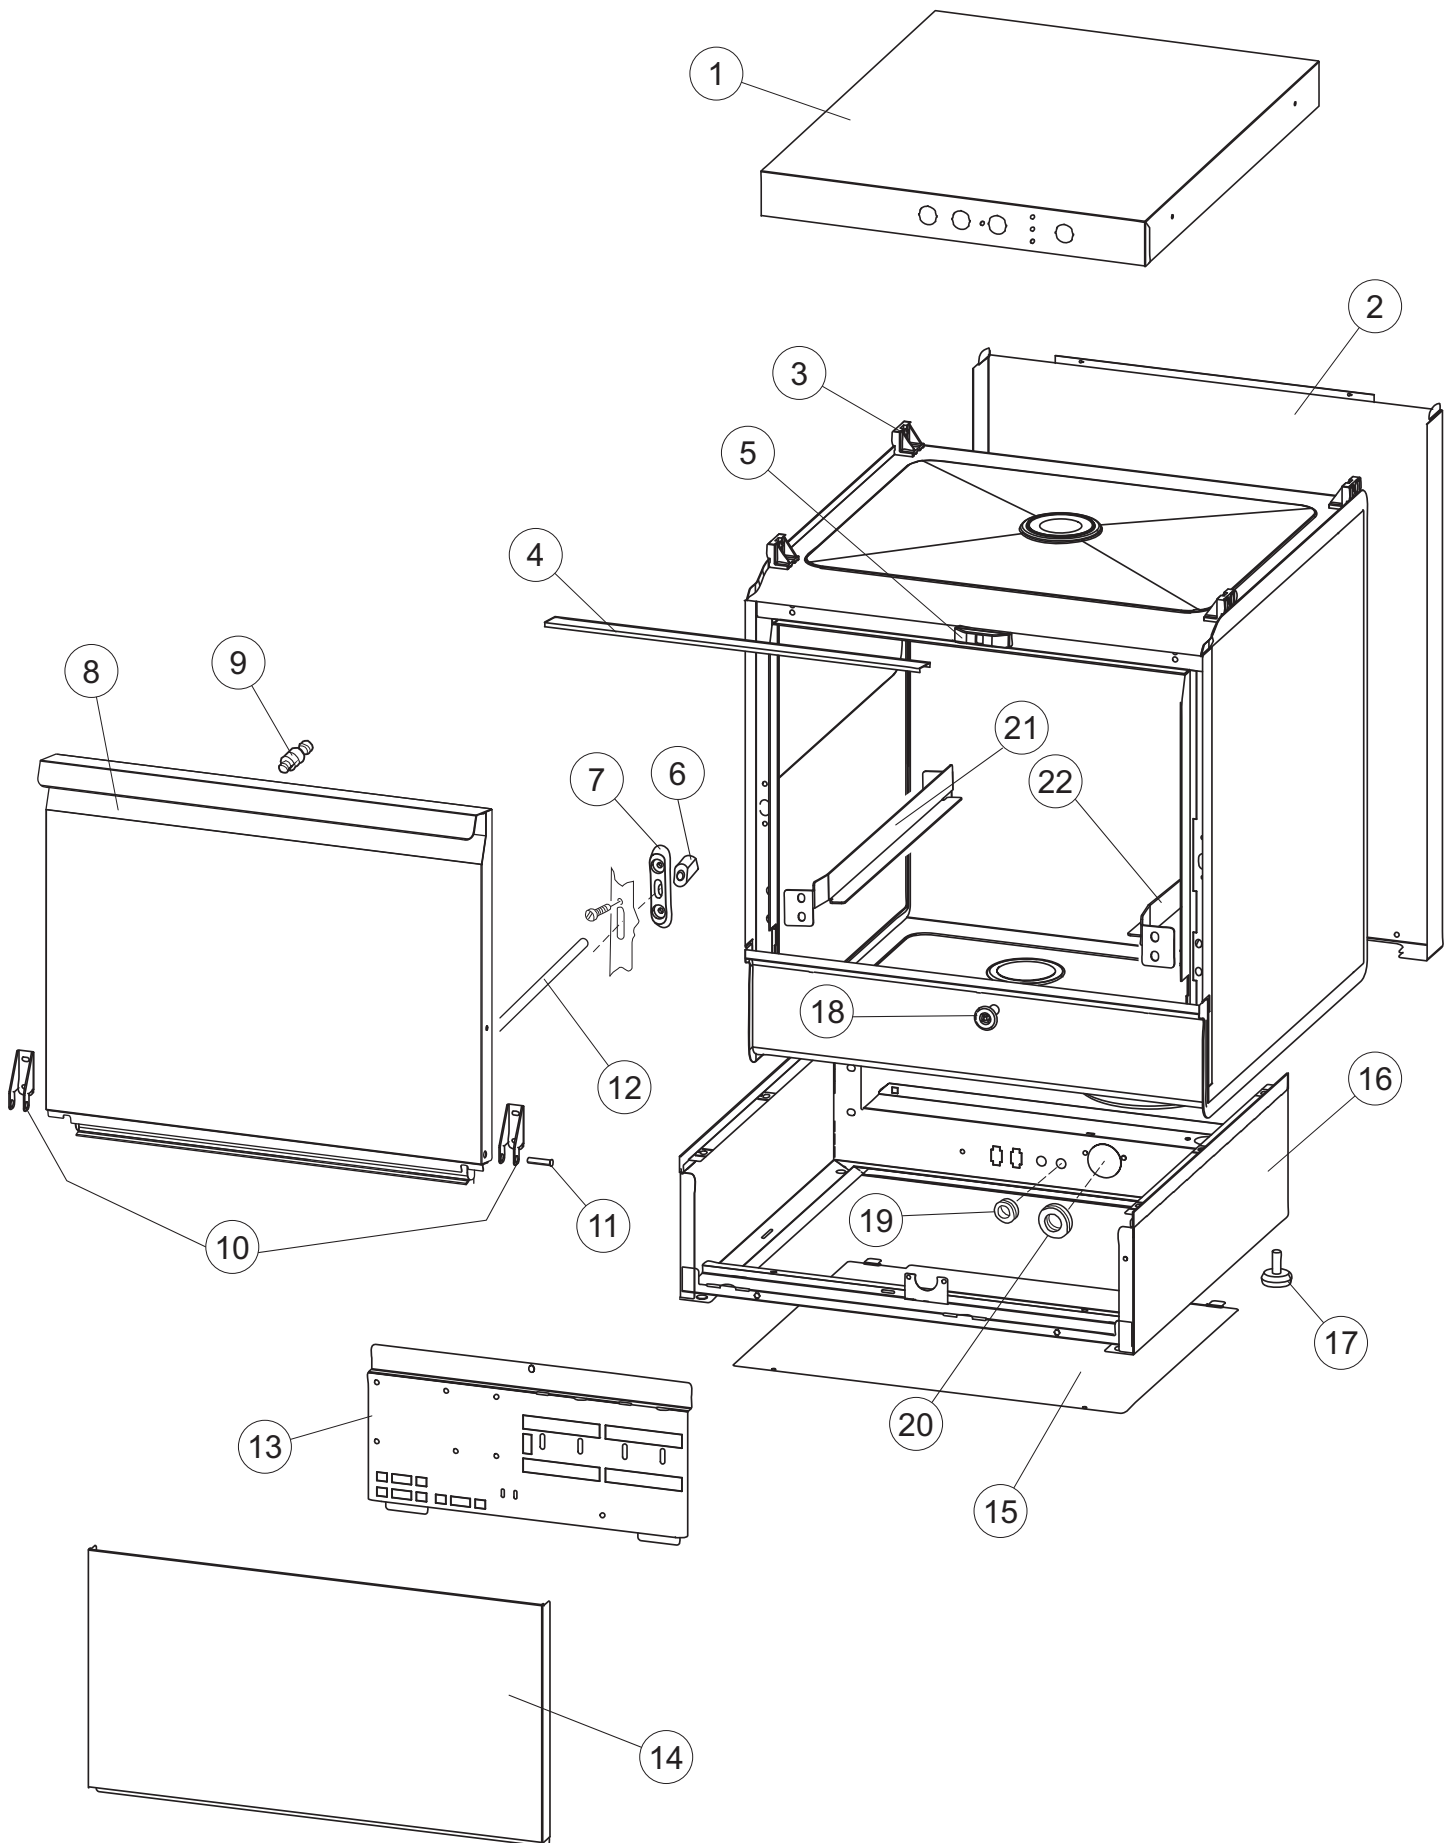

WR-LV50-MPSC

1

6

(*) Pièce détaché conseillé.

Page	Position	Code pièce détachée	Ancien code	Description	Um
1	1	004357		COUVERCLE	NR
1	2	022159		PANNEAU ARRIERE	NR
1	3	035113		CONSOLE DE SUPPORT	NR
1	4	437081		JOINT PORTE 50/505	NR
1	5	994012		FERMETURE PORTE POUR LAVE-VAISSELLES	NR
1	6	417041		ECROU DE FEUILLURE PORTE POUR LAVE-	NR
1	7	307003		ECROU TIGE ARRETR PORTE	NR
1	8	029721		PORTE	NR
1	9	325066		ECHELON FERMETURE PORTERRES	NR
1	10	311019		CHARNIERE PORTE D18/G25	NR
1	11	325036		PIVOT	NR
1	12	304021		AXES TIRANT POUR PORTE POUR LAVE- VAISSELLE	NR
1	13	035112		PANNEAU COMPOSANTS ELECTRIQUES	NR
1	14	012338		PANNEAU AVANT	NR
1	15	030195		PROTECTION INFERIEURE POUR SOCLE POUR LAVE-VERRES	NR
1	16	040123		BASE CHSSIS LA500	NR
1	17	461019		VERRIN HEXAGONAL REGLABLE POUR LAVE-	NR
1	18	480153		BOUCHON	NR
1	19	459006		CHAUMARD D INT 9 EST 16	NR
1	20	459004		CHAUMARD POUR POMPE DE VIDANGE	NR
1	21	015064		GUIDE PANIER SX.	NR
1	22	015063		GUIDE PANIER DX.	NR
2	1	224004		PRESSOSTAT 35/17	NR
2	4	143235		TUYAU	MT
2	5	220011		BORNIER POUR LE RACCORDEMENT	NR
2	6	299040		FICHE SCHUKO 90 CABL.102,5 MT.	NR
2	7	459005		FIXE-CABLE	NR
2	8	74169		RESISTANCE 2100W 230V	NR
2	9	437086		JOINT RESISTANCE CUVE	NR
2	10	236047		THERMOSTAT CUVE SECURITE 95C	NR
2	11	236061		THERMOSTAT 127	NR
2	12	456002		JOINT TORIQUE O-RING	NR