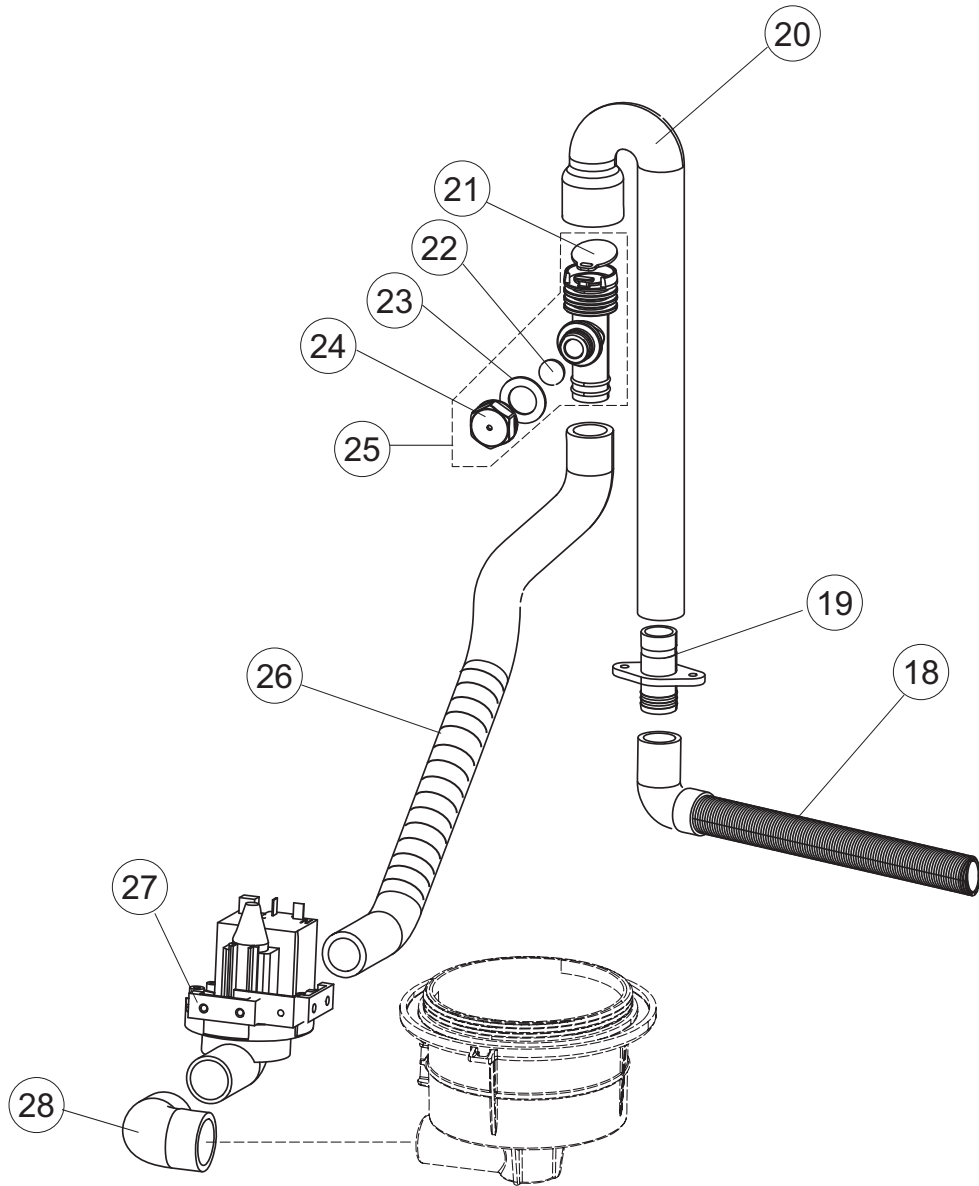

WR-LV50-MPSC

1

6

(*) Pièce détaché conseillé.

Page	Position	Code pièce détachée	Ancien code	Description	Um
1	1	004357		COUVERCLE	NR
1	2	022159		PANNEAU ARRIERE	NR
1	3	035113		CONSOLE DE SUPPORT	NR
1	4	437081		JOINT PORTE 50/505	NR
1	5	994012		FERMETURE PORTE POUR LAVE-VAISSELLES	NR
1	6	417041		ECROU DE FEUILLURE PORTE POUR LAVE-	NR
1	7	307003		ECROU TIGE ARRETR PORTE	NR
1	8	029721		PORTE	NR
1	9	325066		ECHELON FERMETURE PORTERRES	NR
1	10	311019		CHARNIERE PORTE D18/G25	NR
1	11	325036		PIVOT	NR
1	12	304021		AXES TIRANT POUR PORTE POUR LAVE- VAISSELLE	NR
1	13	035112		PANNEAU COMPOSANTS ELECTRIQUES	NR
1	14	012338		PANNEAU AVANT	NR
1	15	030195		PROTECTION INFERIEURE POUR SOCLE POUR LAVE-VERRES	NR
1	16	040123		BASE CHSSIS LA500	NR
1	17	461019		VERRIN HEXAGONAL REGLABLE POUR LAVE-	NR
1	18	480153		BOUCHON	NR
1	19	459006		CHAUMARD D INT 9 EST 16	NR
1	20	459004		CHAUMARD POUR POMPE DE VIDANGE	NR
1	21	015064		GUIDE PANIER SX.	NR
1	22	015063		GUIDE PANIER DX.	NR
2	1	224004		PRESSOSTAT 35/17	NR
2	4	143235		TUYAU	MT
2	5	220011		BORNIER POUR LE RACCORDEMENT	NR
2	6	299040		FICHE SCHUKO 90 CABL.102,5 MT.	NR
2	7	459005		FIXE-CABLE	NR
2	8	74169		RESISTANCE 2100W 230V	NR
2	9	437086		JOINT RESISTANCE CUVE	NR
2	10	236047		THERMOSTAT CUVE SECURITE 95C	NR
2	11	236061		THERMOSTAT 127	NR
2	12	456002		JOINT TORIQUE O-RING	NR