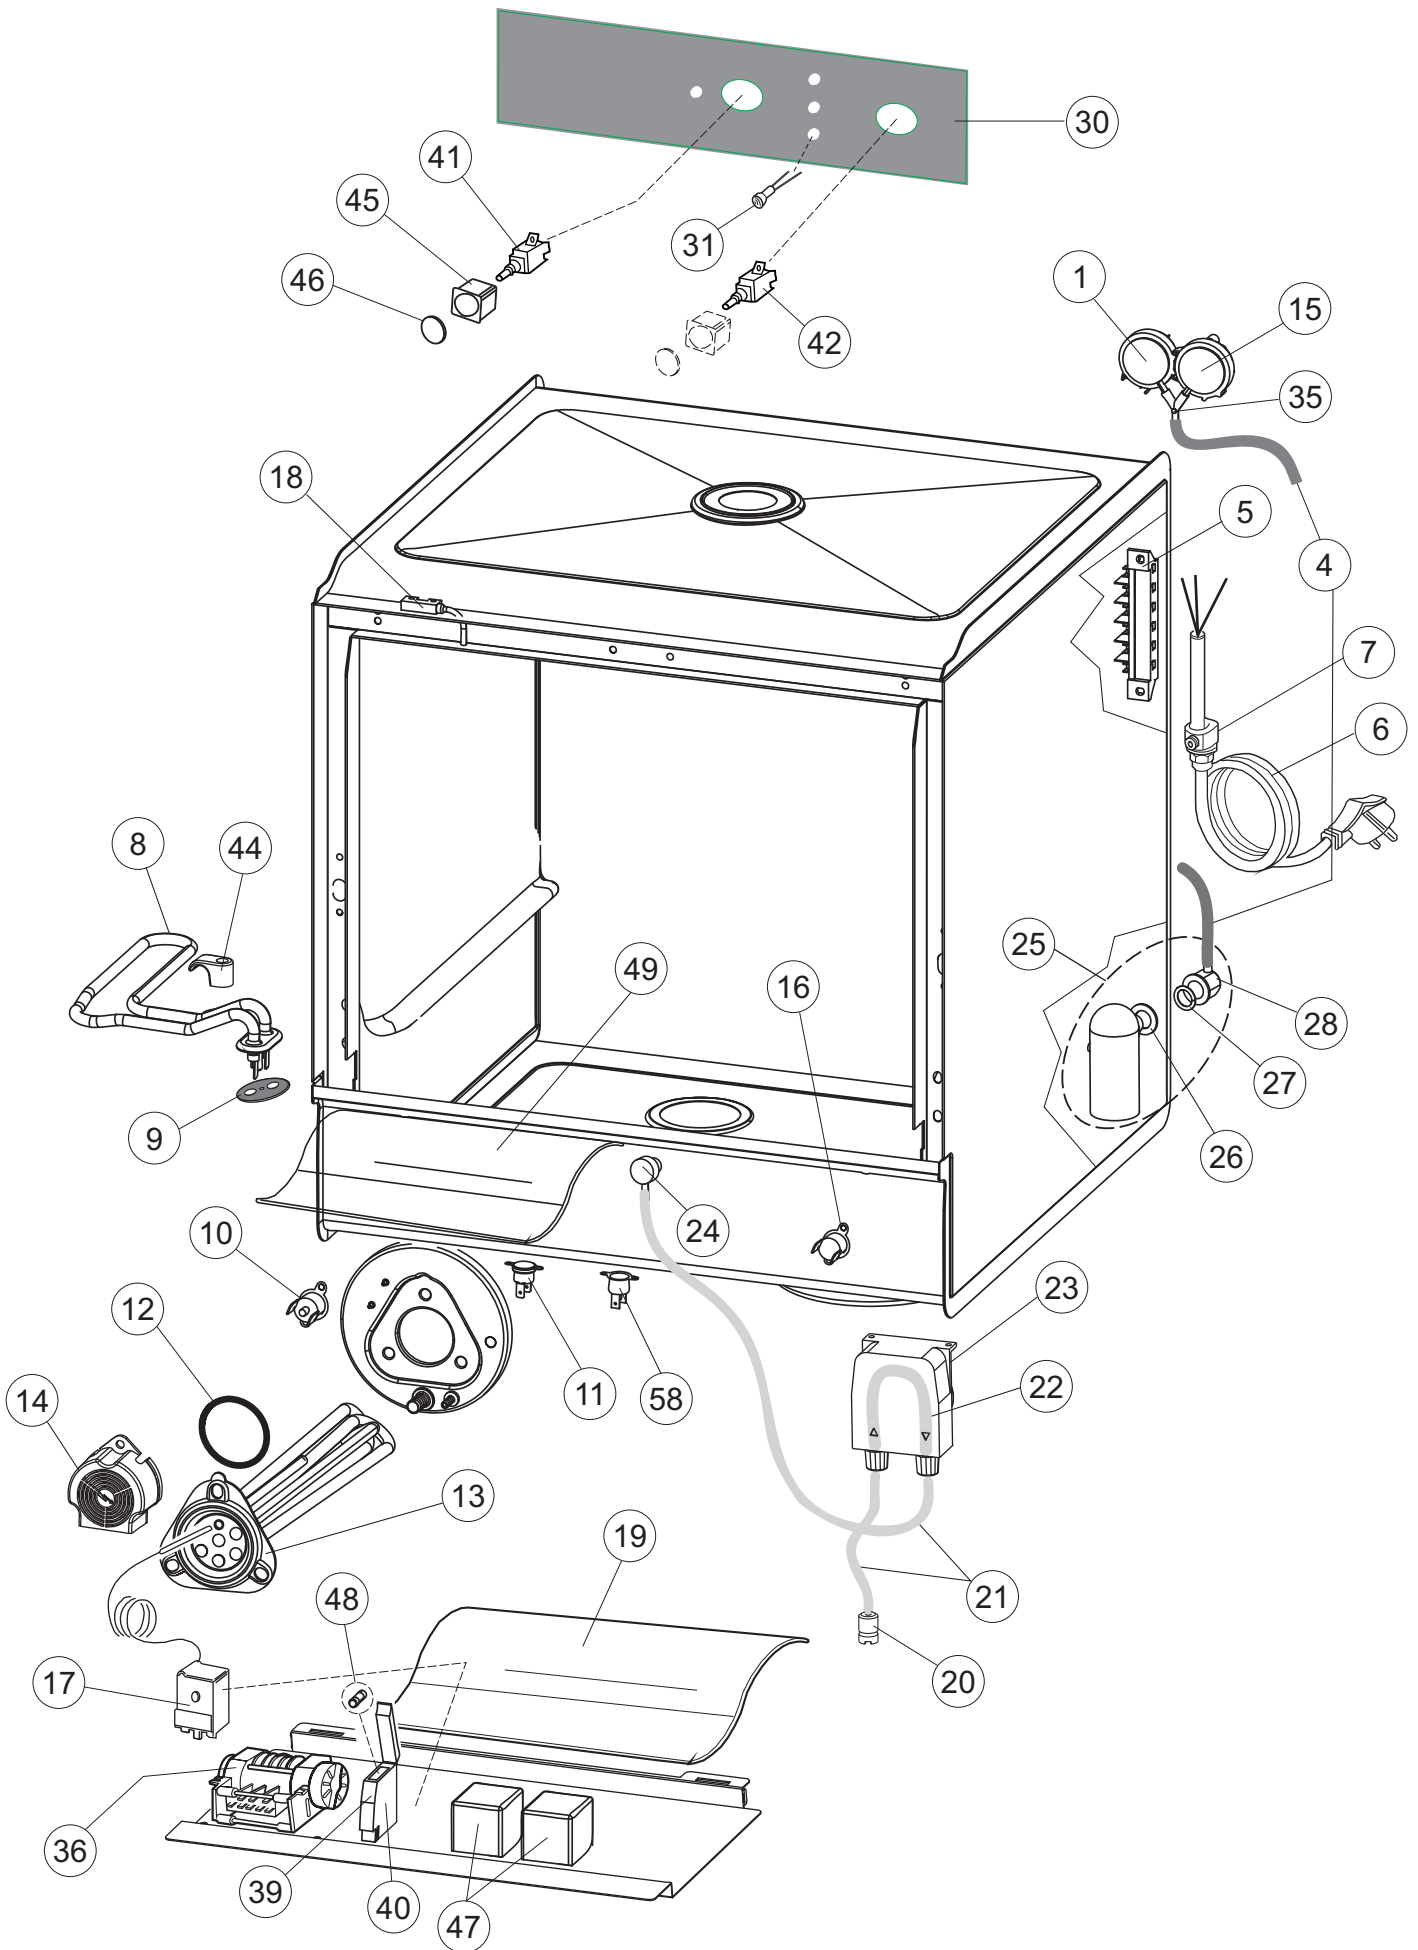

WR-LV50-MPSC

1

6

(*) Pièce détaché conseillé.

Page	Position	Code pièce détachée	Ancien code	Description	Um
1	1	004357		COUVERCLE	NR
1	2	022159		PANNEAU ARRIERE	NR
1	3	035113		CONSOLE DE SUPPORT	NR
1	4	437081		JOINT PORTE 50/505	NR
1	5	994012		FERMETURE PORTE POUR LAVE-VAISSELLES	NR
1	6	417041		ECROU DE FEUILLURE PORTE POUR LAVE-	NR
1	7	307003		ECROU TIGE ARRETR PORTE	NR
1	8	029721		PORTE	NR
1	9	325066		ECHELON FERMETURE PORTERRES	NR
1	10	311019		CHARNIERE PORTE D18/G25	NR
1	11	325036		PIVOT	NR
1	12	304021		AXES TIRANT POUR PORTE POUR LAVE- VAISSELLE	NR
1	13	035112		PANNEAU COMPOSANTS ELECTRIQUES	NR
1	14	012338		PANNEAU AVANT	NR
1	15	030195		PROTECTION INFERIEURE POUR SOCLE POUR LAVE-VERRES	NR
1	16	040123		BASE CHSSIS LA500	NR
1	17	461019		VERRIN HEXAGONAL REGLABLE POUR LAVE-	NR
1	18	480153		BOUCHON	NR
1	19	459006		CHAUMARD D INT 9 EST 16	NR
1	20	459004		CHAUMARD POUR POMPE DE VIDANGE	NR
1	21	015064		GUIDE PANIER SX.	NR
1	22	015063		GUIDE PANIER DX.	NR
2	1	224004		PRESSOSTAT 35/17	NR
2	4	143235		TUYAU	MT
2	5	220011		BORNIER POUR LE RACCORDEMENT	NR
2	6	299040		FICHE SCHUKO 90 CABL.102,5 MT.	NR
2	7	459005		FIXE-CABLE	NR
2	8	74169		RESISTANCE 2100W 230V	NR
2	9	437086		JOINT RESISTANCE CUVE	NR
2	10	236047		THERMOSTAT CUVE SECURITE 95C	NR
2	11	236061		THERMOSTAT 127	NR
2	12	456002		JOINT TORIQUE O-RING	NR