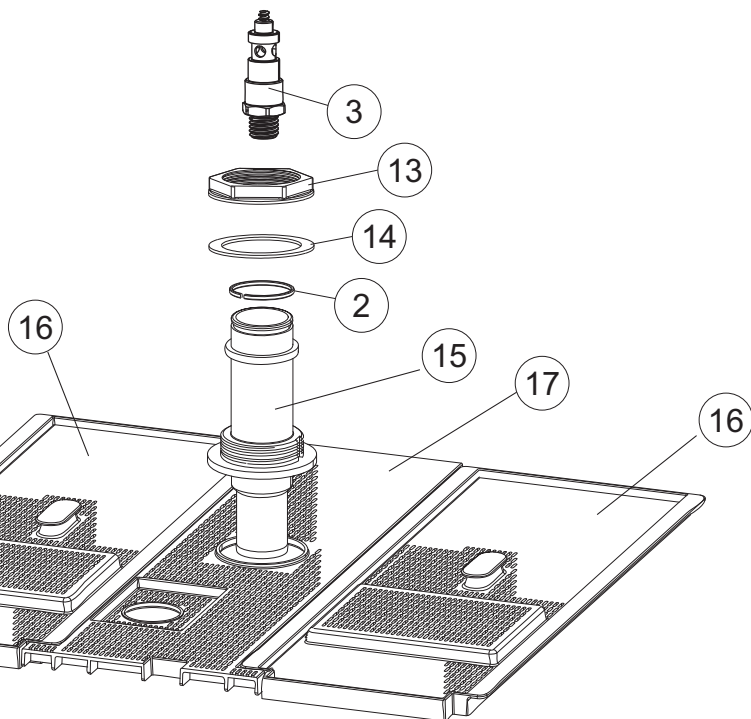

WR-LV50-MPSC

1

6

(*) Pièce détaché conseillé.

Page	Position	Code pièce détachée	Ancien code	Description	Um
1	1	004357		COUVERCLE	NR
1	2	022159		PANNEAU ARRIERE	NR
1	3	035113		CONSOLE DE SUPPORT	NR
1	4	437081		JOINT PORTE 50/505	NR
1	5	994012		FERMETURE PORTE POUR LAVE-VAISSELLES	NR
1	6	417041		ECROU DE FEUILLURE PORTE POUR LAVE-	NR
1	7	307003		ECROU TIGE ARRETR PORTE	NR
1	8	029721		PORTE	NR
1	9	325066		ECHELON FERMETURE PORTERRES	NR
1	10	311019		CHARNIERE PORTE D18/G25	NR
1	11	325036		PIVOT	NR
1	12	304021		AXES TIRANT POUR PORTE POUR LAVE- VAISSELLE	NR
1	13	035112		PANNEAU COMPOSANTS ELECTRIQUES	NR
1	14	012338		PANNEAU AVANT	NR
1	15	030195		PROTECTION INFERIEURE POUR SOCLE POUR LAVE-VERRES	NR
1	16	040123		BASE CHSSIS LA500	NR
1	17	461019		VERRIN HEXAGONAL REGLABLE POUR LAVE-	NR
1	18	480153		BOUCHON	NR
1	19	459006		CHAUMARD D INT 9 EST 16	NR
1	20	459004		CHAUMARD POUR POMPE DE VIDANGE	NR
1	21	015064		GUIDE PANIER SX.	NR
1	22	015063		GUIDE PANIER DX.	NR
2	1	224004		PRESSOSTAT 35/17	NR
2	4	143235		TUYAU	MT
2	5	220011		BORNIER POUR LE RACCORDEMENT	NR
2	6	299040		FICHE SCHUKO 90 CABL.102,5 MT.	NR
2	7	459005		FIXE-CABLE	NR
2	8	74169		RESISTANCE 2100W 230V	NR
2	9	437086		JOINT RESISTANCE CUVE	NR
2	10	236047		THERMOSTAT CUVE SECURITE 95C	NR
2	11	236061		THERMOSTAT 127	NR
2	12	456002		JOINT TORIQUE O-RING	NR