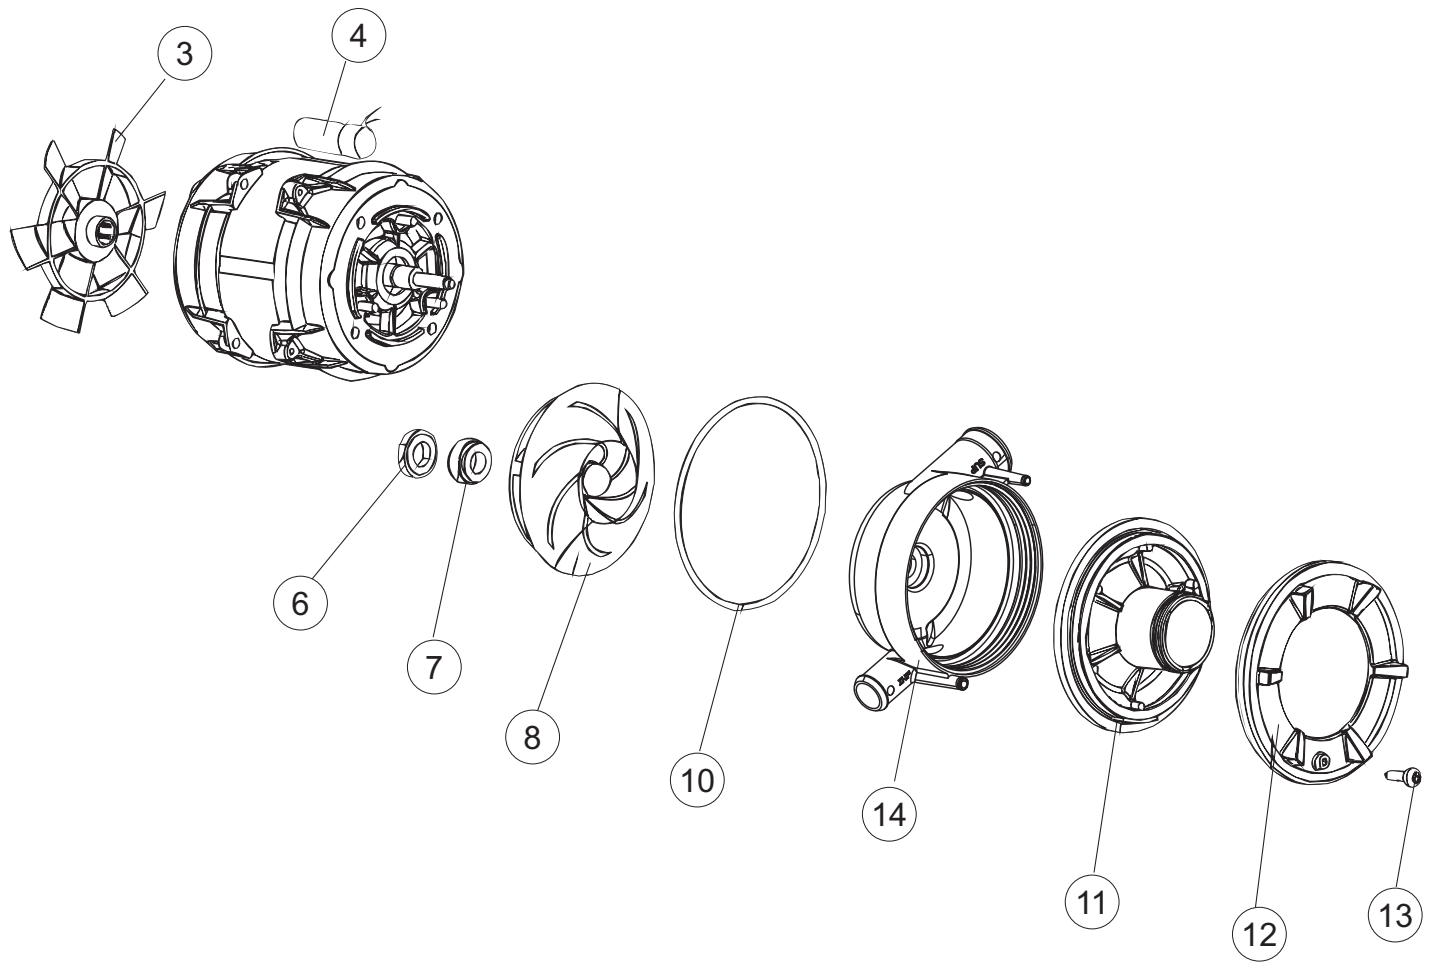

WR-LV50-MPSC

1

6

(*) Pièce détaché conseillé.

Page	Position	Code pièce détachée	Ancien code	Description	Um
1	1	004357		COUVERCLE	NR
1	2	022159		PANNEAU ARRIERE	NR
1	3	035113		CONSOLE DE SUPPORT	NR
1	4	437081		JOINT PORTE 50/505	NR
1	5	994012		FERMETURE PORTE POUR LAVE-VAISSELLES	NR
1	6	417041		ECROU DE FEUILLURE PORTE POUR LAVE-	NR
1	7	307003		ECROU TIGE ARRETR PORTE	NR
1	8	029721		PORTE	NR
1	9	325066		ECHELON FERMETURE PORTERRES	NR
1	10	311019		CHARNIERE PORTE D18/G25	NR
1	11	325036		PIVOT	NR
1	12	304021		AXES TIRANT POUR PORTE POUR LAVE- VAISSELLE	NR
1	13	035112		PANNEAU COMPOSANTS ELECTRIQUES	NR
1	14	012338		PANNEAU AVANT	NR
1	15	030195		PROTECTION INFERIEURE POUR SOCLE POUR LAVE-VERRES	NR
1	16	040123		BASE CHSSIS LA500	NR
1	17	461019		VERRIN HEXAGONAL REGLABLE POUR LAVE-	NR
1	18	480153		BOUCHON	NR
1	19	459006		CHAUMARD D INT 9 EST 16	NR
1	20	459004		CHAUMARD POUR POMPE DE VIDANGE	NR
1	21	015064		GUIDE PANIER SX.	NR
1	22	015063		GUIDE PANIER DX.	NR
2	1	224004		PRESSOSTAT 35/17	NR
2	4	143235		TUYAU	MT
2	5	220011		BORNIER POUR LE RACCORDEMENT	NR
2	6	299040		FICHE SCHUKO 90 CABL.102,5 MT.	NR
2	7	459005		FIXE-CABLE	NR
2	8	74169		RESISTANCE 2100W 230V	NR
2	9	437086		JOINT RESISTANCE CUVE	NR
2	10	236047		THERMOSTAT CUVE SECURITE 95C	NR
2	11	236061		THERMOSTAT 127	NR
2	12	456002		JOINT TORIQUE O-RING	NR