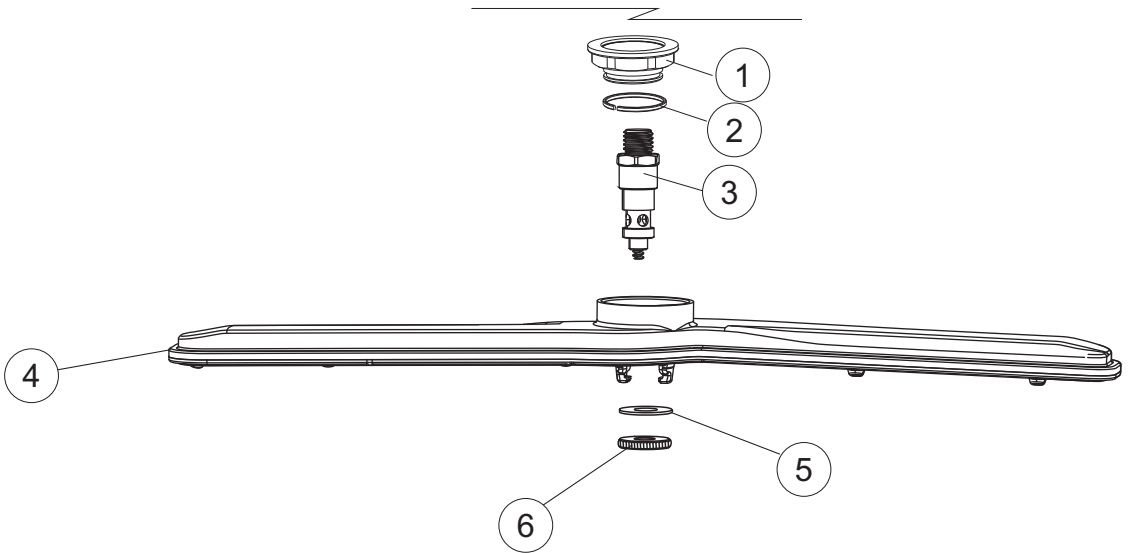

WR-LV50-MPSC

1

6

(*) Pièce détaché conseillé.

Page	Position	Code pièce détachée	Ancien code	Description	Um
1	1	004357		COUVERCLE	NR
1	2	022159		PANNEAU ARRIERE	NR
1	3	035113		CONSOLE DE SUPPORT	NR
1	4	437081		JOINT PORTE 50/505	NR
1	5	994012		FERMETURE PORTE POUR LAVE-VAISSELLES	NR
1	6	417041		ECROU DE FEUILLURE PORTE POUR LAVE-	NR
1	7	307003		ECROU TIGE ARRETR PORTE	NR
1	8	029721		PORTE	NR
1	9	325066		ECHELON FERMETURE PORTERRES	NR
1	10	311019		CHARNIERE PORTE D18/G25	NR
1	11	325036		PIVOT	NR
1	12	304021		AXES TIRANT POUR PORTE POUR LAVE- VAISSELLE	NR
1	13	035112		PANNEAU COMPOSANTS ELECTRIQUES	NR
1	14	012338		PANNEAU AVANT	NR
1	15	030195		PROTECTION INFERIEURE POUR SOCLE POUR LAVE-VERRES	NR
1	16	040123		BASE CHSSIS LA500	NR
1	17	461019		VERRIN HEXAGONAL REGLABLE POUR LAVE-	NR
1	18	480153		BOUCHON	NR
1	19	459006		CHAUMARD D INT 9 EST 16	NR
1	20	459004		CHAUMARD POUR POMPE DE VIDANGE	NR
1	21	015064		GUIDE PANIER SX.	NR
1	22	015063		GUIDE PANIER DX.	NR
2	1	224004		PRESSOSTAT 35/17	NR
2	4	143235		TUYAU	MT
2	5	220011		BORNIER POUR LE RACCORDEMENT	NR
2	6	299040		FICHE SCHUKO 90 CABL.102,5 MT.	NR
2	7	459005		FIXE-CABLE	NR
2	8	74169		RESISTANCE 2100W 230V	NR
2	9	437086		JOINT RESISTANCE CUVE	NR
2	10	236047		THERMOSTAT CUVE SECURITE 95C	NR
2	11	236061		THERMOSTAT 127	NR
2	12	456002		JOINT TORIQUE O-RING	NR