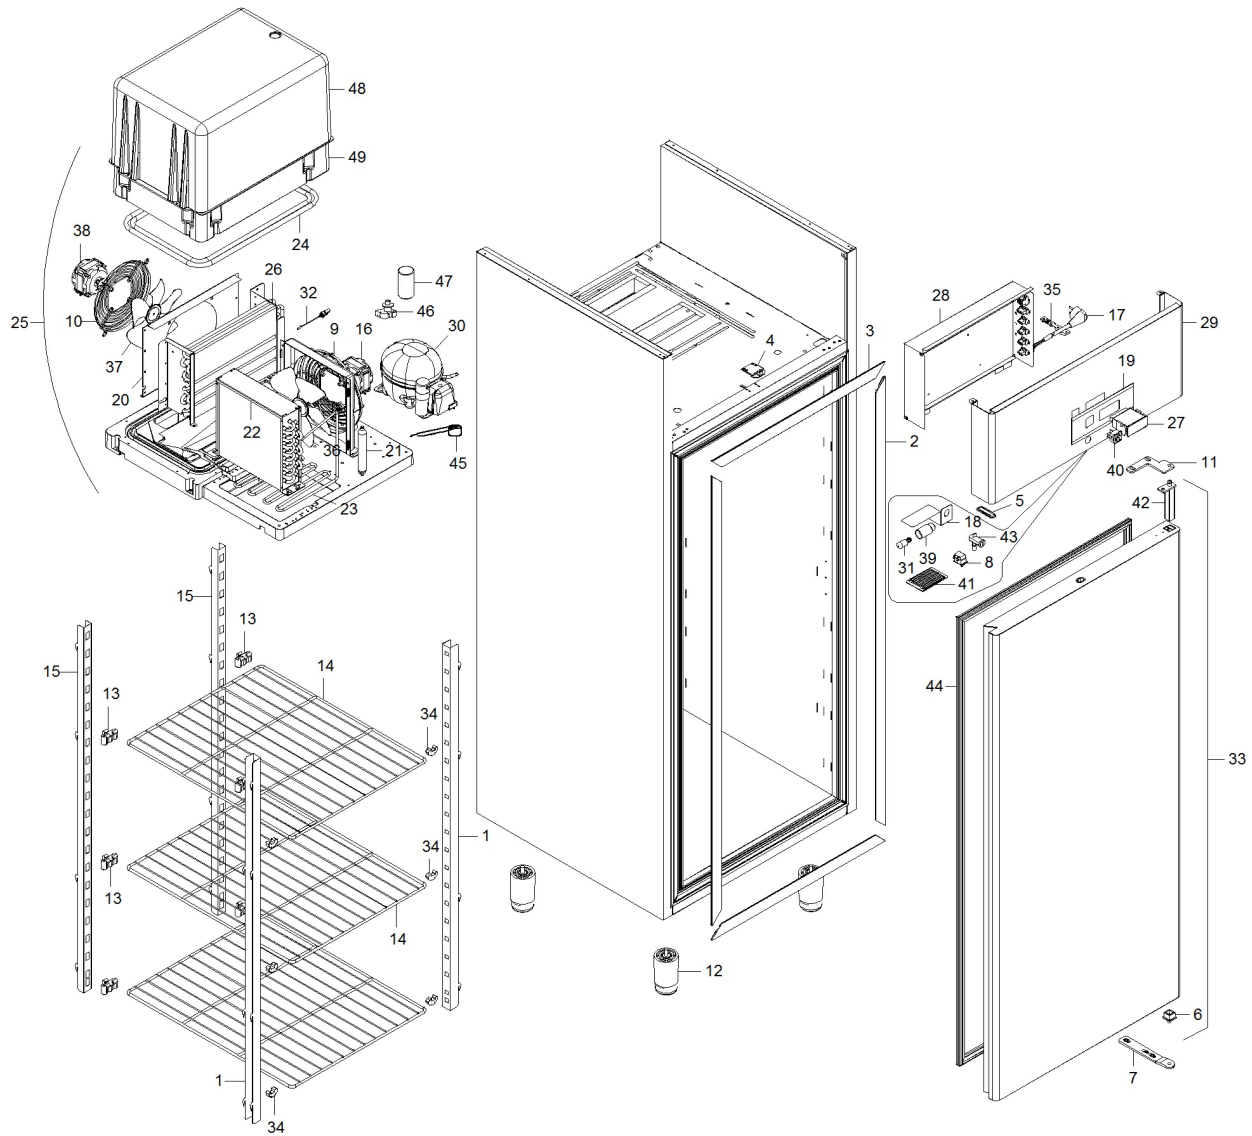

1
HOME / FROID / ARMOIRES FRIGORIFIQUES / FREEZY PRIME / FD7T / 1

	Modification	Code	Description	Cons.	Qtè Date validité
		1 3205400	CREMAILLERE		2 26/01/2021-
		2 3065170	LISTEAU CADRE		2 26/01/2021-
		3 3065180	LISTEAU CADRE		2 26/01/2021-
		4 3065480	SUPPORT		1 26/01/2021-
		5 3082370	BOUCH.COUVRE TROU		1 26/01/2021-
		6 3091340	BOUCHON PORTE		1 26/01/2021-
		7 3091350	ETRIER INFERIEUR		1 26/01/2021-
		8 3096020	MICROINTER.	X	1 26/01/2021-
		9 3097420	PROT.VENTIL.		1 26/01/2021-
		10 3097570	PROT.VENTIL.		1 26/01/2021-
		11 3134040	ETRIER SUPERIEUR		1 26/01/2021-
		12 3134510	PIED		4 26/01/2021-
		13 3185650	SUPPORT LIAISON	X	6 26/01/2021-13/03/2023
		14 3201920	CLAYETTE		3 26/01/2021-13/03/2023
		15 3205390	CREMAILLERE		2 26/01/2021-
		16 3216840	MOTEUR VENTIL.	X	1 26/01/2021-
		17 3221980	CABLE ALIM.		1 26/01/2021-
		18 3254270	SUPPORT SERRURE/PROTECTION LAMPE		1 26/01/2021-
		19 3349930	PANNEAU SERIG.	X	1 26/01/2021-06/08/2023
		20 3354780	DECHARGE GOUTTES		1 26/01/2021-