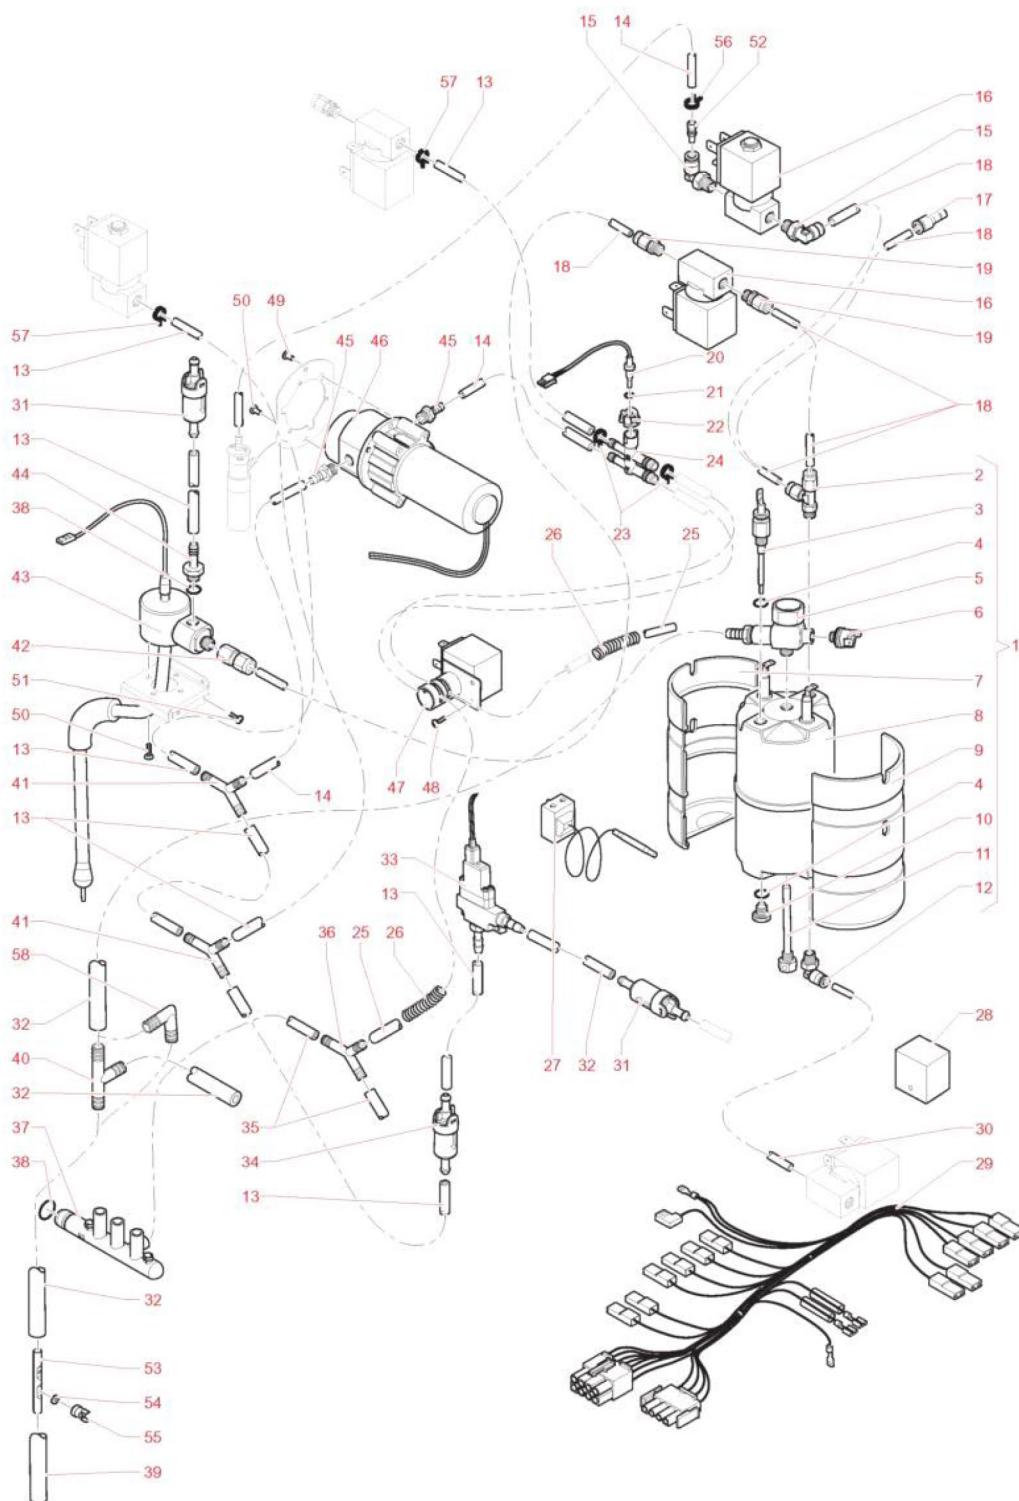

posLbl	Réf.	Description
0045	256341	CABL. CHAUDIERE EAU KARISMA
0046	256275	REDUCTION 1/4 - 1/8 DEP.
0047	256369	BUSE EAU CHAUDE
0048	256279	DROIT FEMELLE 4 DEP.
0049	256342	CABL. EV ET POMPE KARISMA
0050	093179	RONDELLE
0051	256251	VIS TCC-H FZ M4X30
0052	251681	RACCORD A "T"
0053	255029	VIS M4X10
0054	256553	PORTECAOUTCHOUC TUBE DIAM.6 DEP.
0055	093171	ANNEAU D ARRET
0056	256554	PORTECAOUTCHOUC TUBE DIAM.4 DEP.
0057	A-0858	SERRE-TUBE SNP12
0058	253698	RACCORD - L -D.4,5

posLbl	Réf.	Description
0045	095529	RACCORD
0046	256357	GR.POMPE LAIT FLUIDOTECH
0047	251906	PINCE-TUBE DIAM. 6x9
0048	255028	VIS AUTO-TARAUDEUSE 3,9X9,5
0049	255037	VIS M3X14 -INOX-
0050	255029	VIS M4X10
0051	255027	VIS AUTO-TARAUDEUSE 3,9X6,5
0052	256553	PORTECAOUTCHOUC TUBE DIAM.6 DEP.
0053	099458	TUBE POUR 2 THERMOSTAT
0054	094597	JOINT
0055	0V2129	THERMOSTAT 82 DEGRES
0056	258815	COLLIER DE SERRAGE TUBE
0057	256909	COLLIER SERRE-TUBE DIAM.7 MAX
0058	256920	RACCORD 'L' D.8