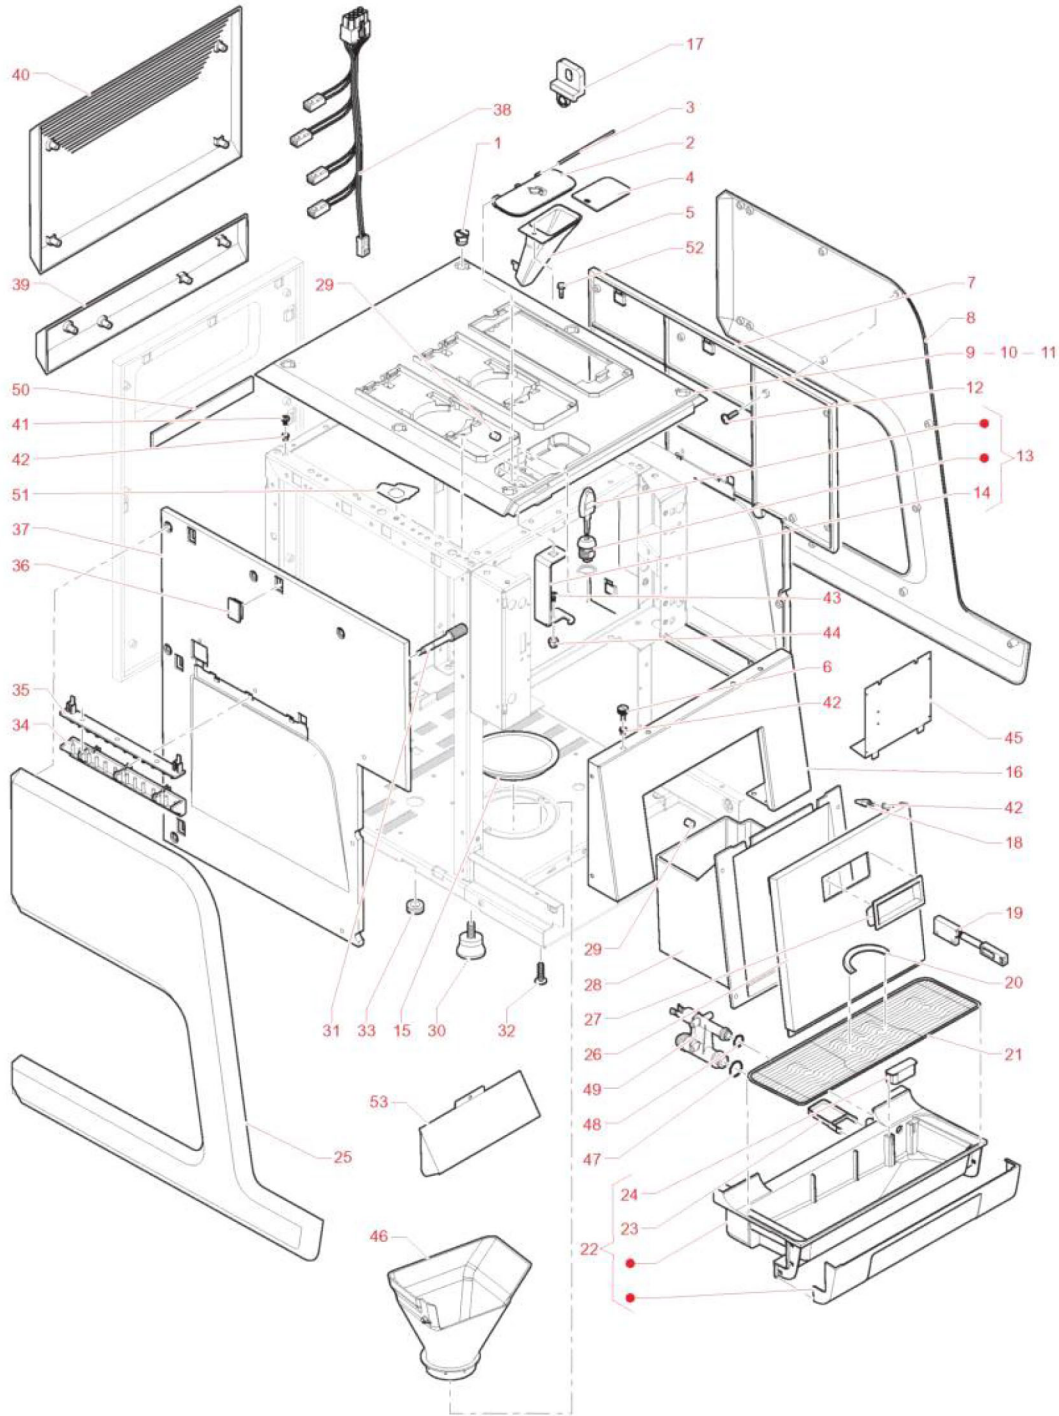

- 1 Porte
- 2 Châssis
- 3 Installation électrique
- 4 Circuit hydraulique
- 5 Circuit hydraulique vapeur
- 6 Moteur doseur de poudres
- 7 Moulin doseur
- 8 Groupe café
- 9 Kit de maintenance préventive

posLbl	Réf.	Description
0001	256254	CHARNIERE MEUBLE
0002	256253	CHARNIERE PORTE
0003	256256	BROCHE CHARNIERE PORTE
0004	256331	PORTE
0005	256378	GROUPE TOUCHSCREEN 7
0006	255029	VIS M4X10
0007	0V2284	COMPTEUR 24 VOLT
0008	098166	FIXE-CABLE
0009	255724	VIS TARAUDEUSE 4X8
0010	255140	INSERT HEXAGONAL M4
0011	255034	VIS AUTO-TARAUDEUSE 4X12 POINTE PLAT
0012	0V3126	AIMANT