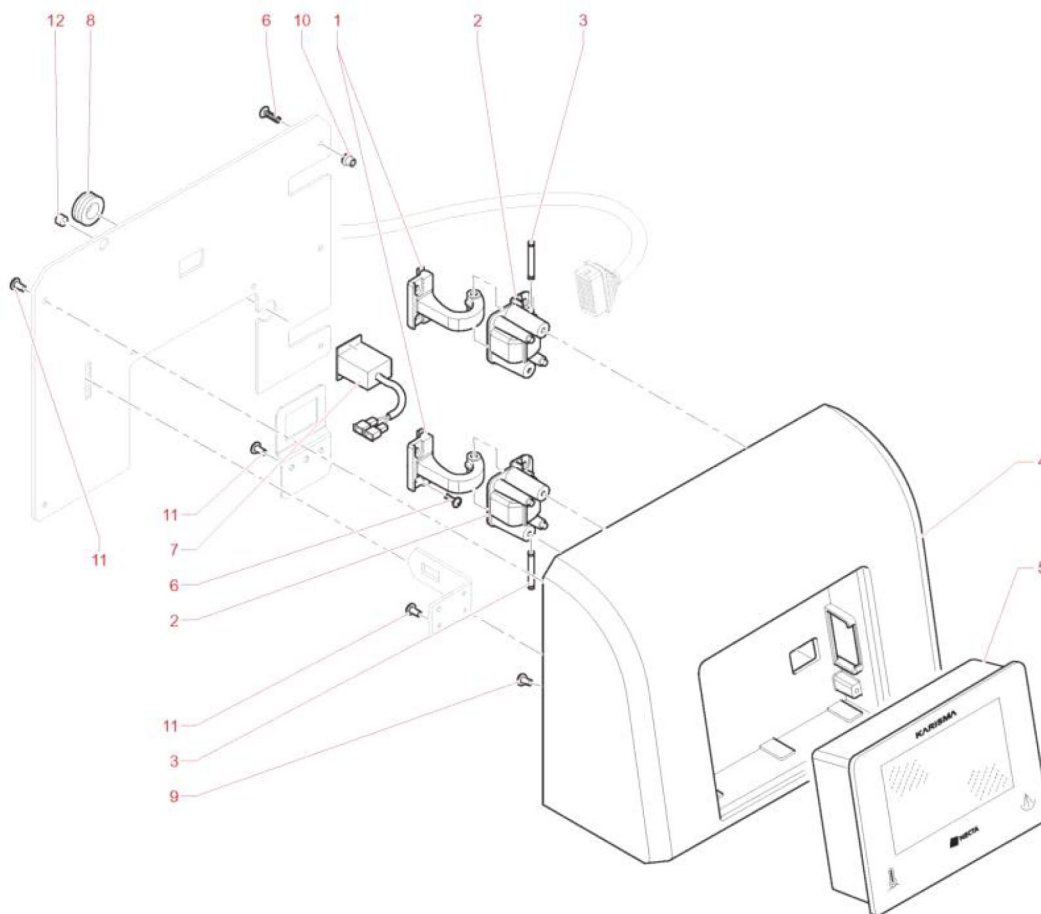

- 1 Porte
- 2 Châssis
- 3 Installation électrique
- 4 Circuit hydraulique
- 5 Circuit hydraulique vapeur
- 6 Moteur doseur de poudres
- 7 Moulin doseur
- 8 Groupe café
- 9 Kit de maintenance préventive

posLbl	Réf.	Description
0001	256254	CHARNIERE MEUBLE
0002	256253	CHARNIERE PORTE
0003	256256	BROCHE CHARNIERE PORTE
0004	256331	PORTE
0005	256378	GROUPE TOUCHSCREEN 7
0006	255029	VIS M4X10
0007	0V2284	COMPTEUR 24 VOLT
0008	098166	FIXE-CABLE
0009	255724	VIS TARAUDEUSE 4X8
0010	255140	INSERT HEXAGONAL M4
0011	255034	VIS AUTO-TARAUDEUSE 4X12 POINTE PLAT
0012	0V3126	AIMANT