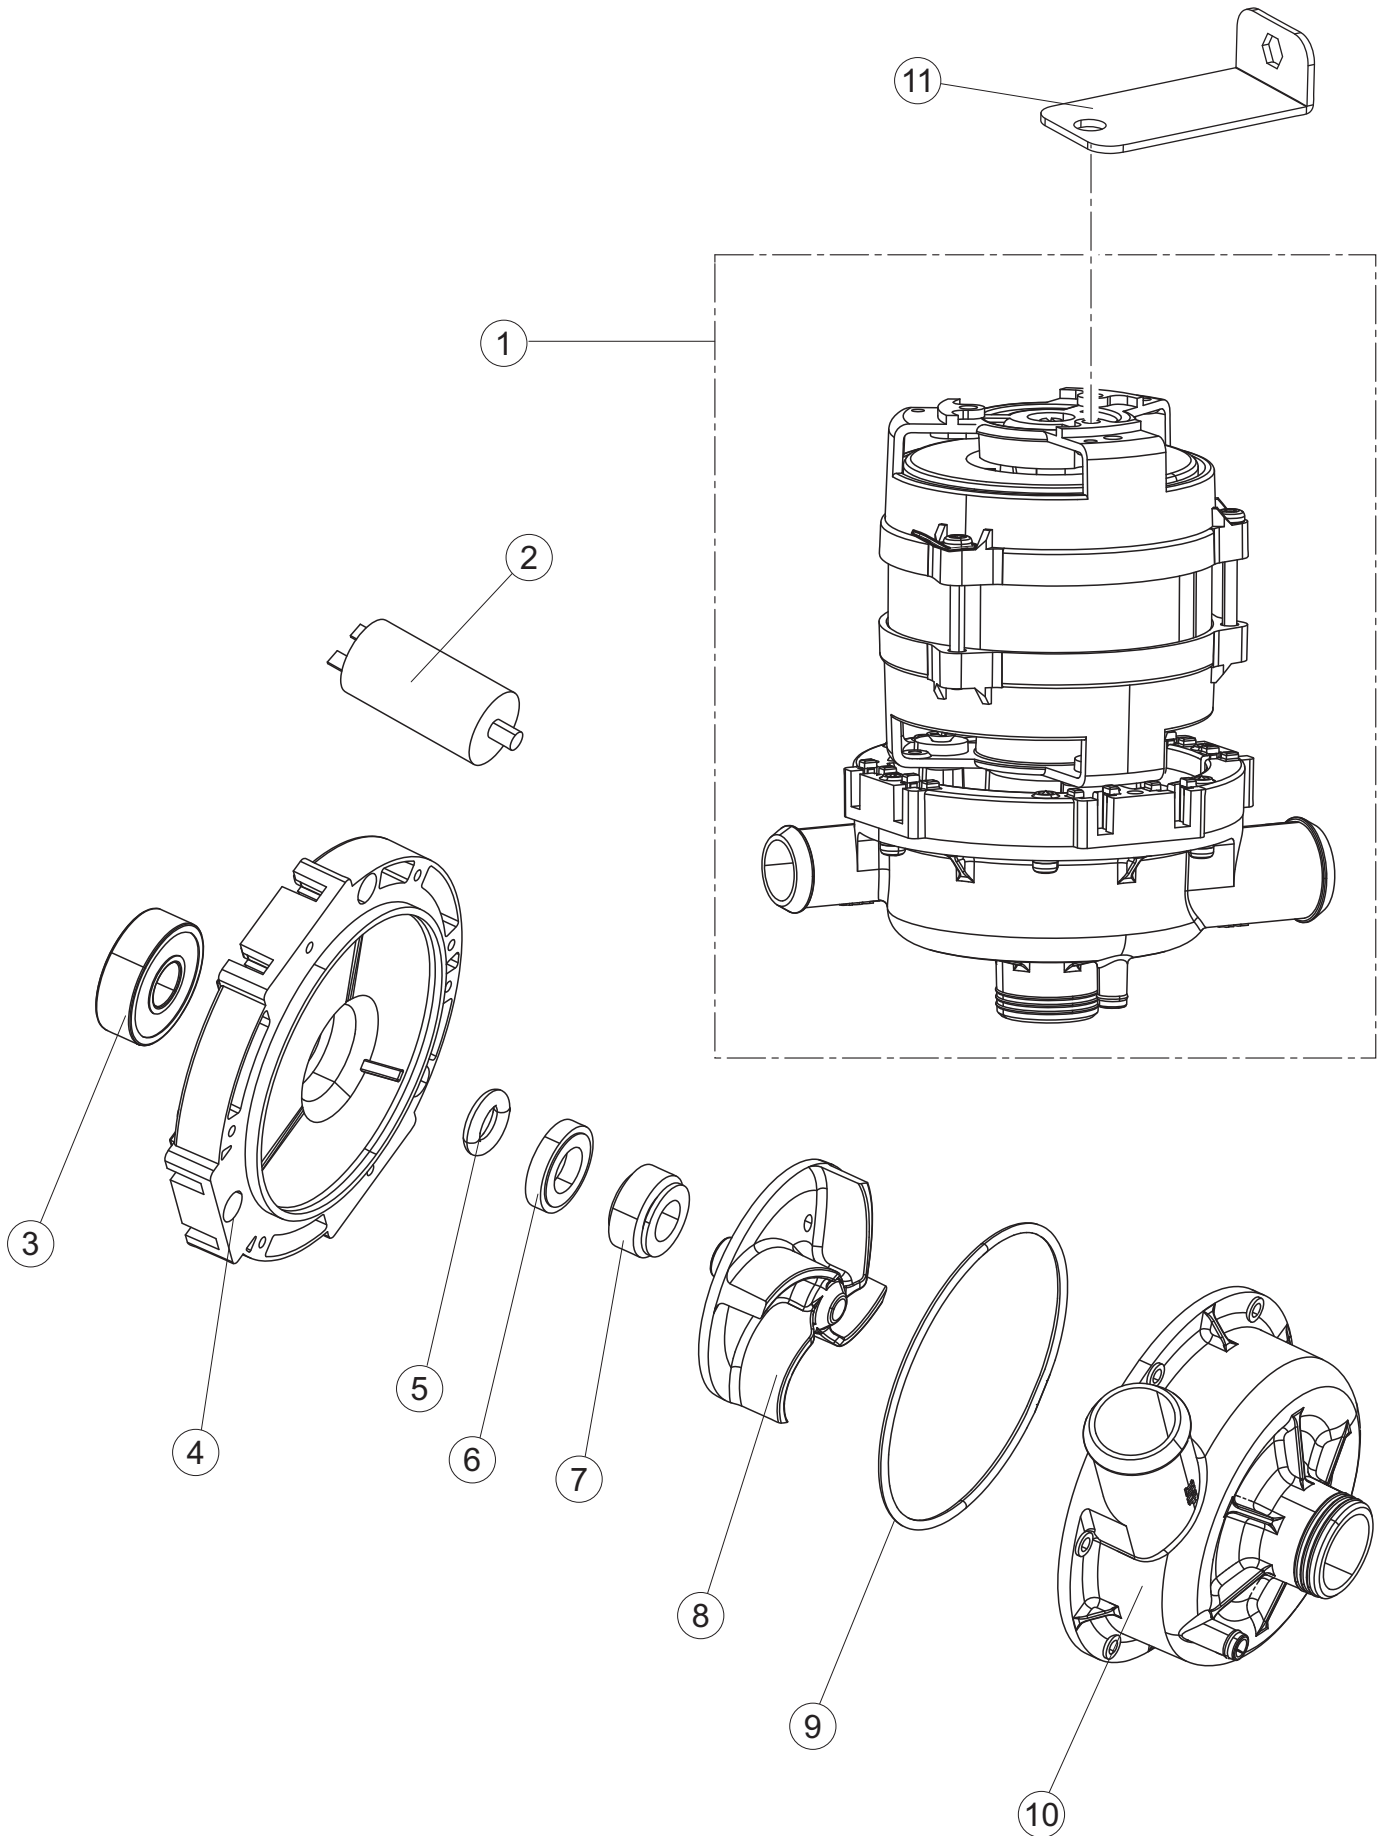

# 6

(\*) Ricambio consigliato.

Pagina	Posizione	Codice ricambio	Vecchio codice	Descrizione	Um
1	1	004335		CAPPELLO MEC DRITTO LA400	NR
1	2	022165		PANNELLO POSTERIORE LA400	NR
1	3	307005		BATTUTA ASTA SPORTELLO	NR
1	4	028078		PIASTRINA BATTUTA SPORTELLO PER LAVA- BICCHIERI	NR
1	5	311009		CERNIERA SINISTRA PER SPORTELLO LAVA- BICCHIERI	NR
1	6	311008		CERNIERA DESTRA SPORTELLO PER LAVA- BICCHIERI	NR
1	7	325034		PERNO PER CERNIERA SPORTELLO PER LAVA-	NR
1	8	437058		GUARNIZIONE SPORTELLO PER LAVABICCHIERI	NR
1	9	449036		MOLLA PER SERRATURA SPORTELLO	NR
1	10	329012		SERRATURA PER SPORTELLO LAVABICCHIERI	NR
1	11	029774		PORTA	NR
1	12	480153		TAPPO	NR
1	13	035126		STAFFA COMP.ELETTRICI LA400	NR
1	14	012350		PANNELLO ANTERIORE LA400	NR
1	15	461031		PIEDINO ESAGONALE PER LAVABICCHIERI	NR
1	16	459006		PASSACAVO D INT 9 D EST 16	NR
1	17	030202		PROTEZIONE ZOCCOLO LA400	NR
1	20	459022		PASSACAVO	NR
1	25	480164		TAPPO D5.1	NR
1	27	480084		TAPPO GOMMA D.22	NR
2	1	026899		INTERFACCIA ADESIVA DI CONTROLLO FAST 139V1	NR
2	2	216032		LAMPADA LED SPIA COLORE GIALLO(12V DC)	NR
2	3	226128		CORPO PULSANTE	NR
2	4	227079		TASTO GOFFRATO BIANCO	NR
2	6	224031		PRESSOSTATO DIGITALE 560-AC-002	NR
2	7	220010		MORSETTIERA	NR
2	8	437019		GUARNIZIONE TRAPPOLA ARIA PRESSOSTATO	NR
2	9	107017		TRAPPOLA ARIA	NR
2	10	143235		TUBO 4X7 SILICONE TRASPARENTE CRP	MT
2	11	456020		GUARNIZIONE O-RING	NR
2	12	468029		RACCORDO TRAPPOLA ARIA PRESSOSTATO	NR
2	13	459005		SERRACAVO	NR