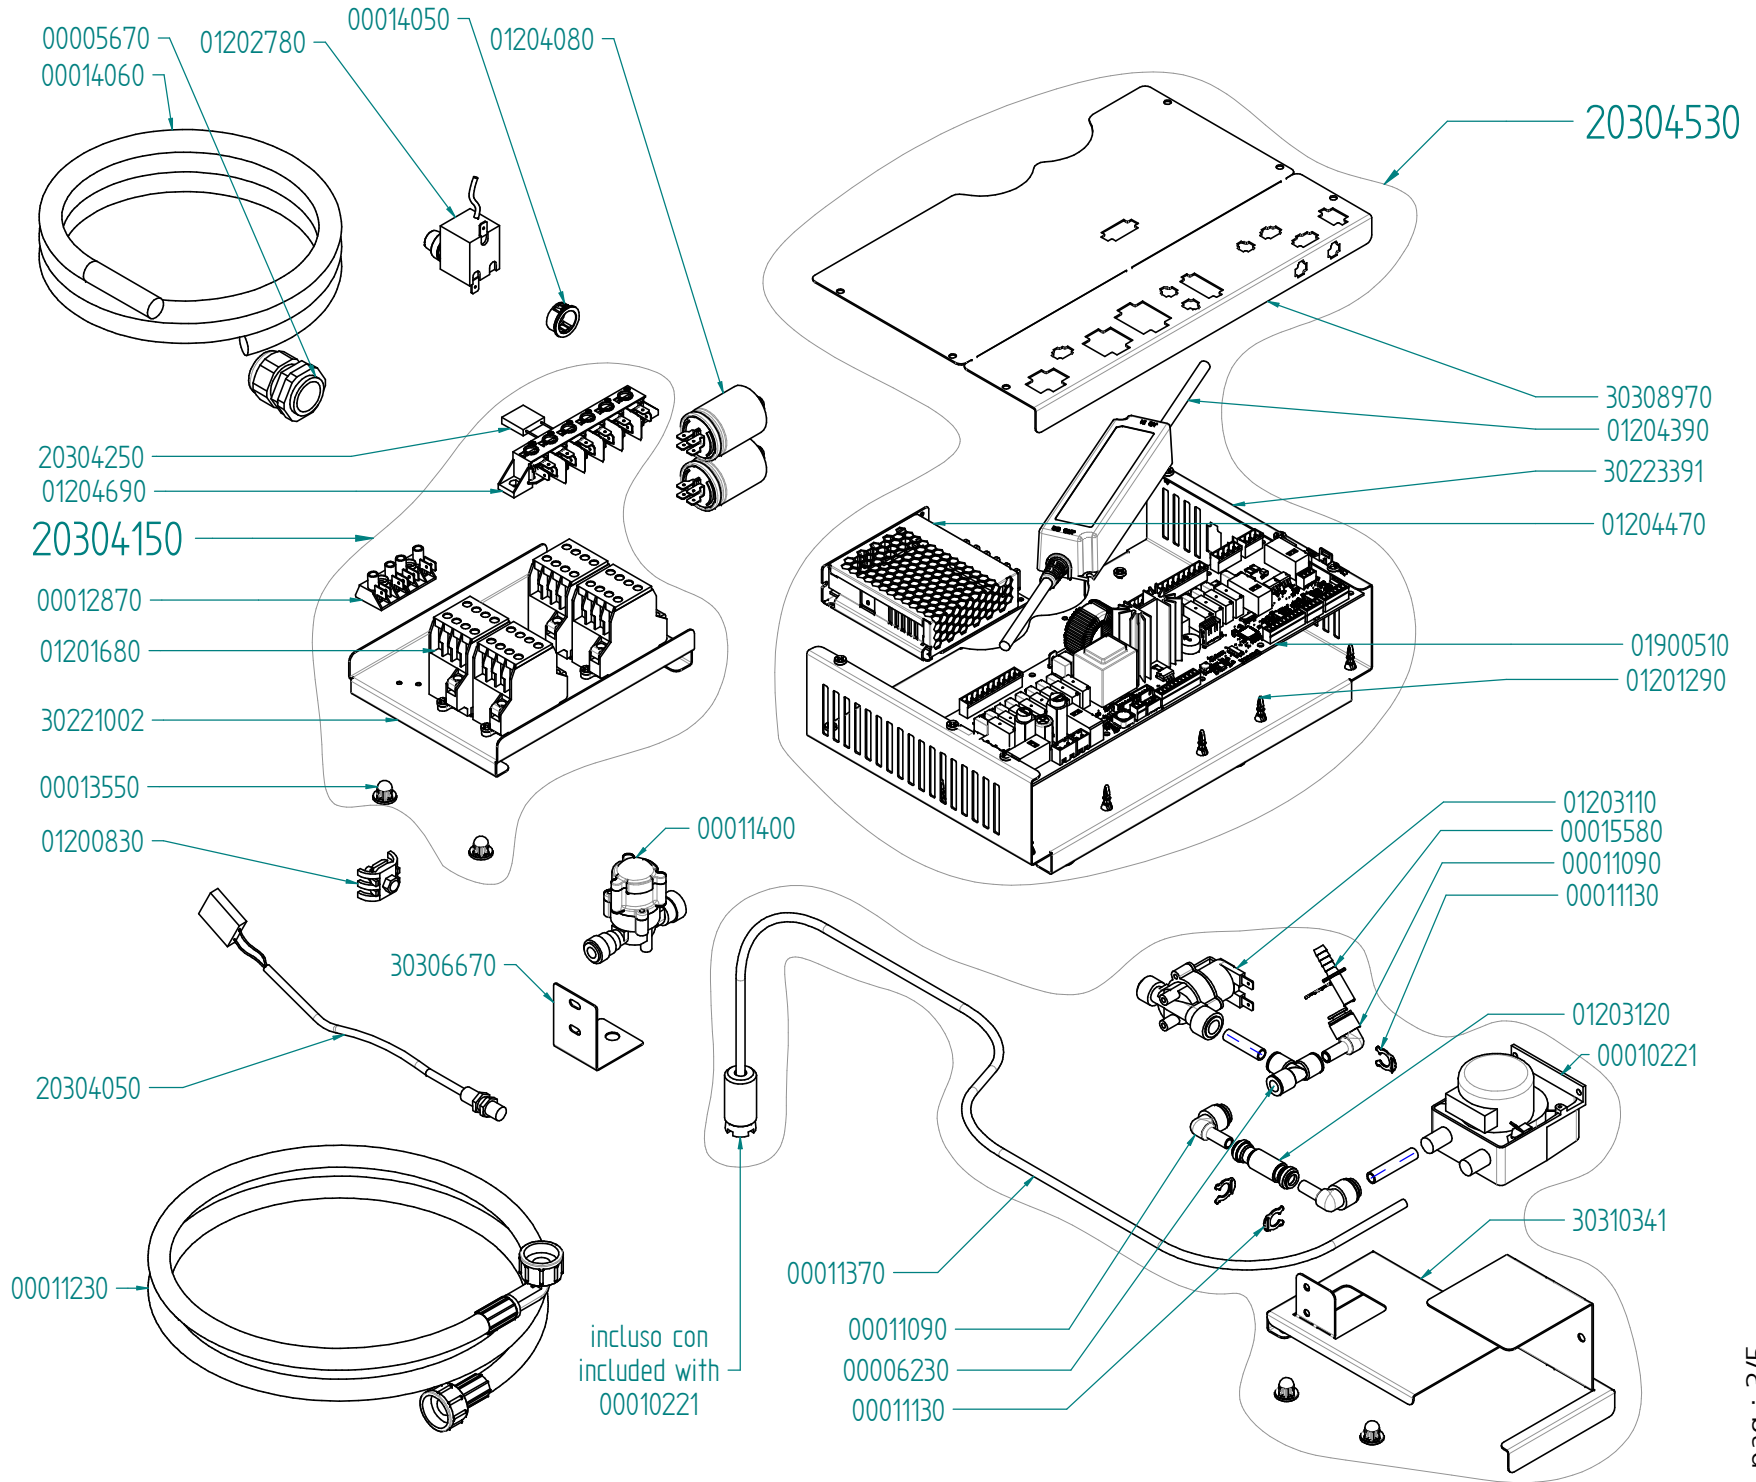

tipo documento:

ESPLOSO - EXPLODED VIEW – VUE ECLATEE –  
EXPLOSIONPLAN – VISTA EXPLODIDA -  
В РАЗБРАННОМ ВИДЕ

cod. identificazione

X:\Sgq\PRODOTTI\1 -  
FORNIFORMO  
ELETTRICONLEkaESPLOSI -  
Forno Elettrico 40 60 90 -  
LEkaLinea MKFExploded  
view MKF1011CTS -  
MKF1011CTS\_055 rev.1

titolo documento/identificazione::

MKF1011CTS - MKF1011CTS\_055

revisione:

Rev. 1

tipo documento:

ESPLOSO - EXPLODED VIEW -- VUE ECLATEE --  
EXPLOSIONPLAN -- VISTA EXPLODIDA --  
В РАЗБРАННОМ ВИДЕ

cod. identificazione

X:\Sgq\PRODOTTI\1 -  
FORNIFORMO  
ELETTRICO\EkaESPLOSI -  
Forno Elettrico 40 60 90 -  
LEkaLinea MKFExploded  
view MKF1011CTS -  
MKF1011CTS\_055\_rev.1

titolo documento/identificazione:

MKF1011CTS - MKF1011CTS\_055