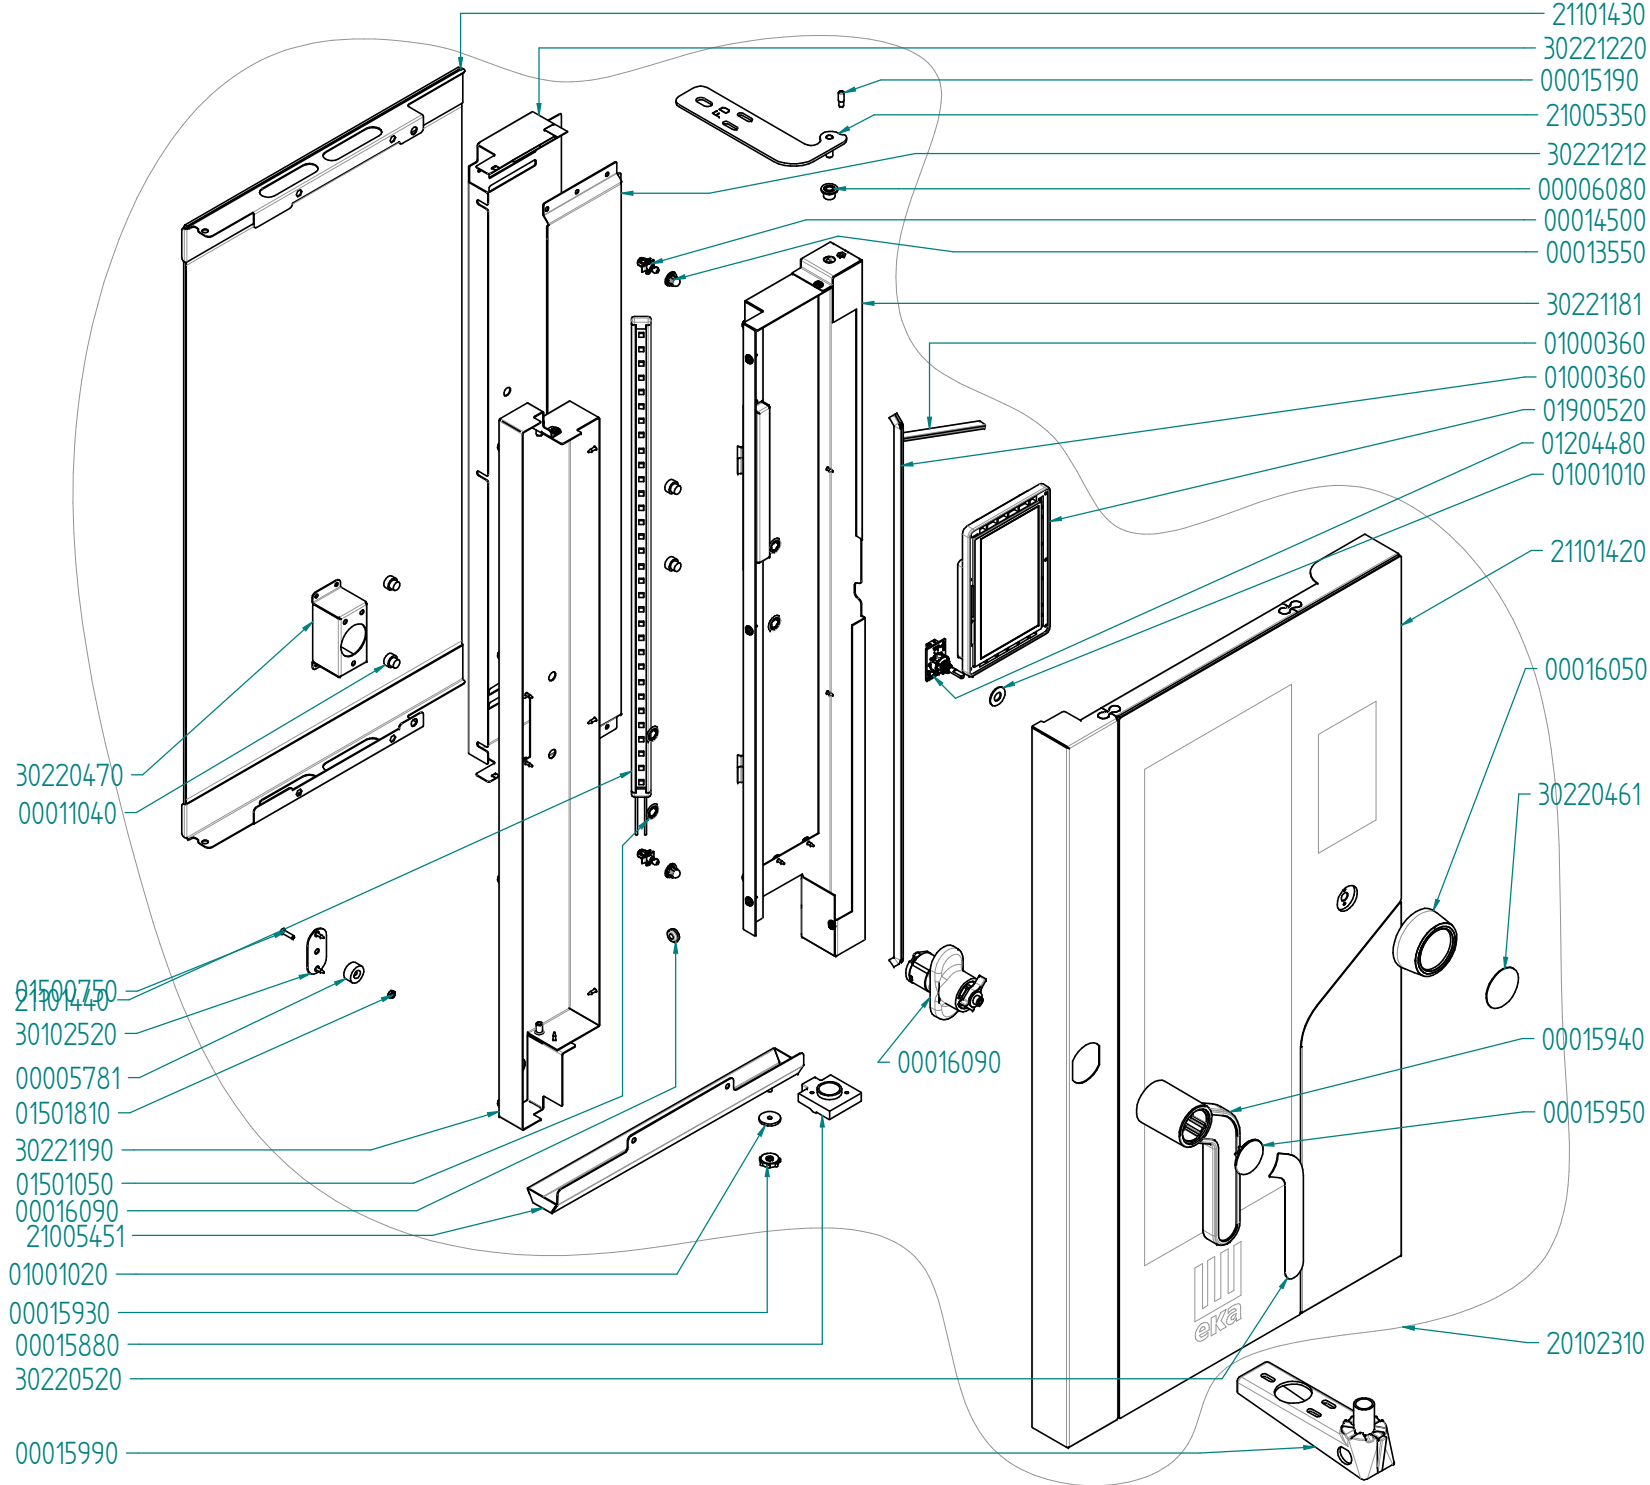

tipo documento:

ESPLOSO - EXPLODED VIEW – VUE ECLATEE –  
EXPLOSIONPLAN – VISTA EXPLODIDA -  
В РАЗБРАННОМ ВИДЕ

cod. identificazione

X:\Sgq\PRODOTTI\1 -  
FORNIFORMO  
ELETTRICONLEkaESPLOSI -  
Forno Elettrico 40 60 90 -  
LEkaLinea MKFExploded  
view MKF1011CTS -  
MKF1011CTS\_055 rev.1

titolo documento/identificazione::

MKF1011CTS - MKF1011CTS\_055

revisione:

Rev. 1

tipo documento:

ESPLOSO - EXPLODED VIEW -- VUE ECLATEE --  
EXPLOSIONPLAN -- VISTA EXPLODIDA --  
В РАЗБРАННОМ ВИДЕ

cod. identificazione

X:\Sgq\PRODOTTI\1 -  
FORNIFORMO  
ELETTRICO\EkaESPLOSI -  
Forno Elettrico 40 60 90 -  
LEkaLinea MKFExploded  
view MKF1011CTS -  
MKF1011CTS\_055\_rev.1

titolo documento/identificazione:

MKF1011CTS - MKF1011CTS\_055