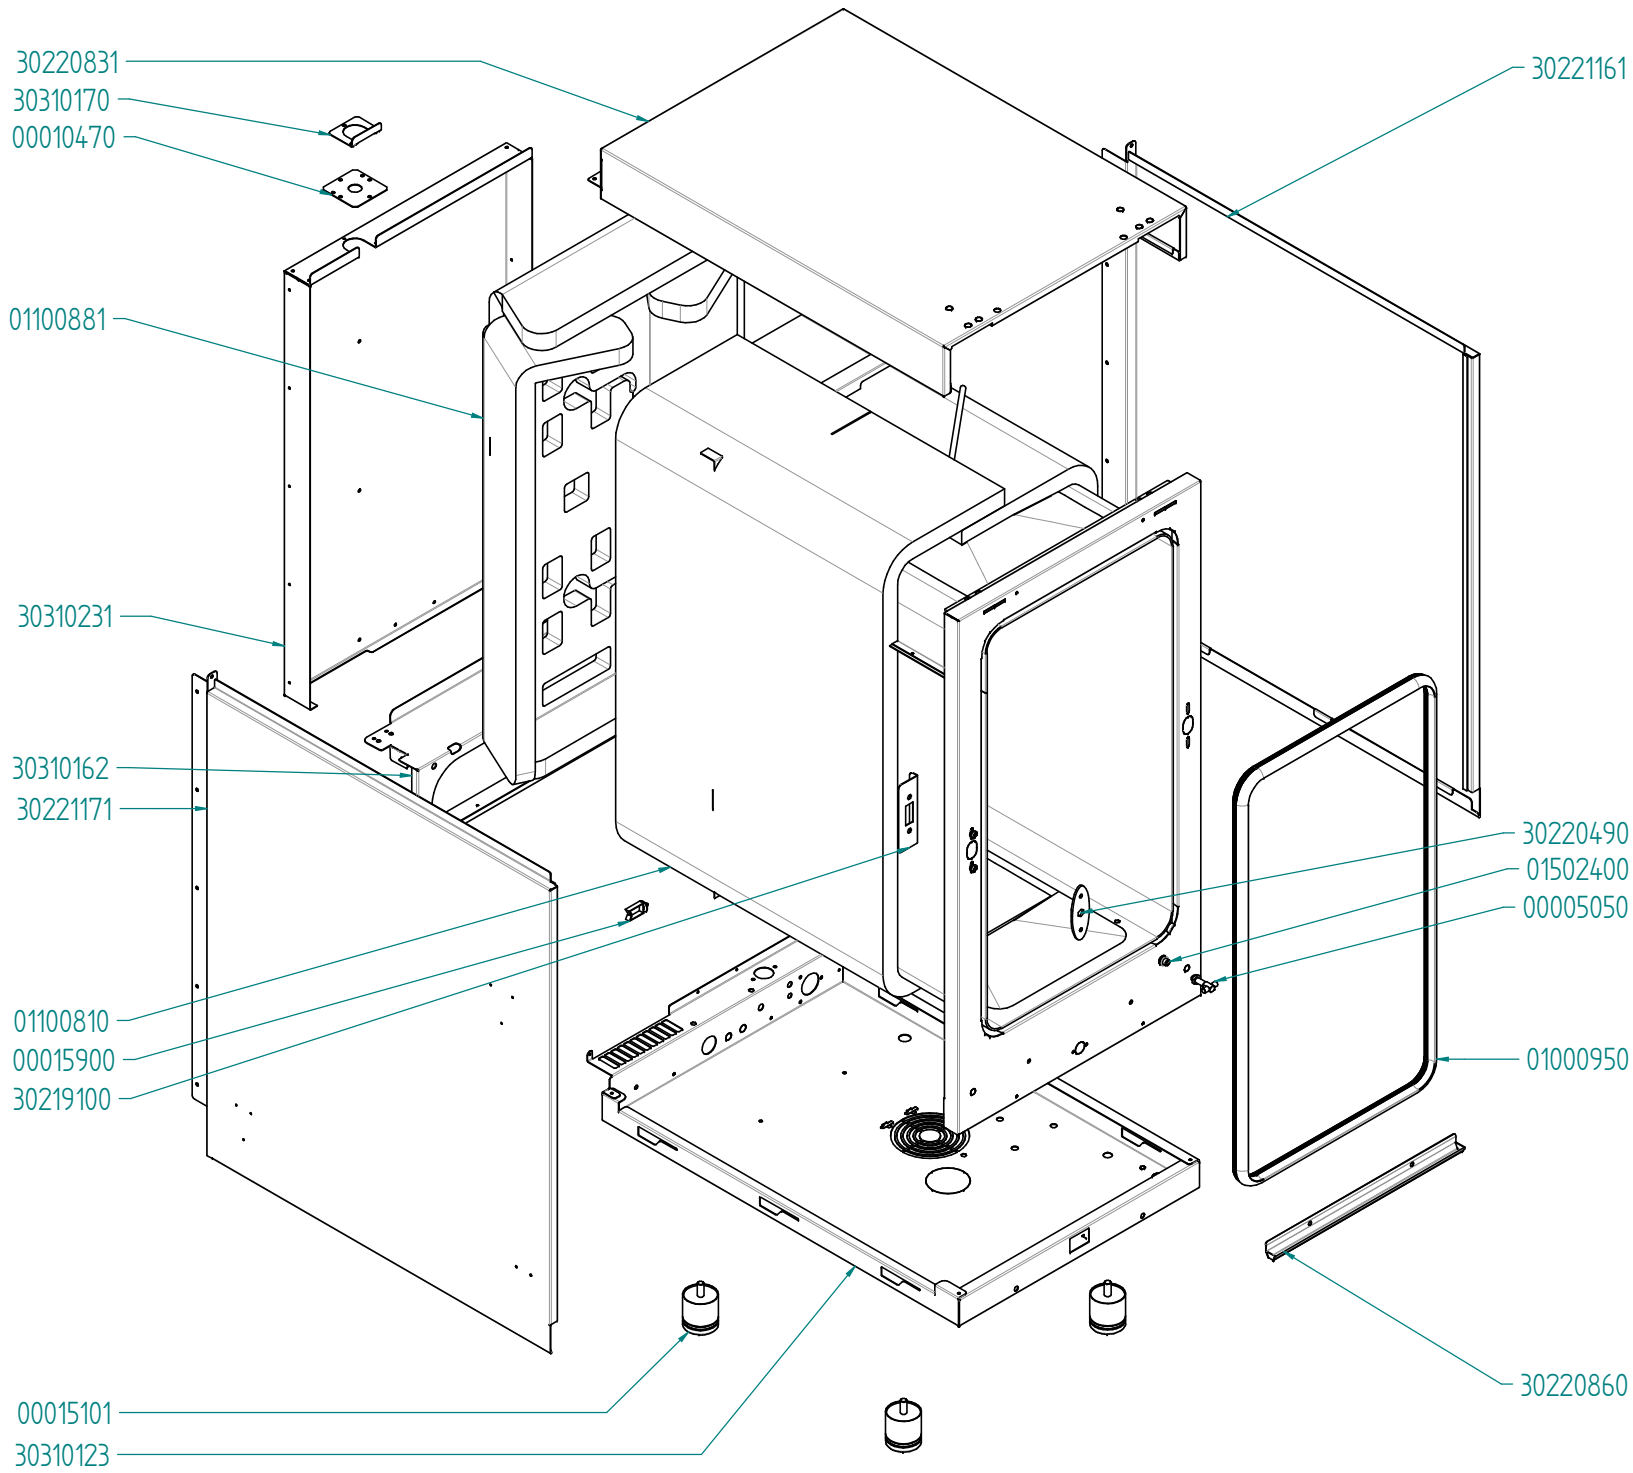

tipo documento:

ESPLOSO - EXPLODED VIEW – VUE ECLATEE –  
EXPLOSIONPLAN – VISTA EXPLODIDA -  
В РАЗБРАННОМ ВИДЕ

cod. identificazione

X:\Sgq\PRODOTTI\1 -  
FORNIFORMO  
ELETTRICONLEkaESPLOSI -  
Forno Elettrico 40 60 90 -  
LEkaLinea MKFExploded  
view MKF1011CTS -  
MKF1011CTS\_055 rev.1

titolo documento/identificazione::

MKF1011CTS - MKF1011CTS\_055

revisione:

Rev. 1

tipo documento:

ESPLOSO - EXPLODED VIEW -- VUE ECLATEE --  
EXPLOSIONPLAN -- VISTA EXPLODIDA --  
В РАЗБРАННОМ ВИДЕ

cod. identificazione

X:\Sgq\PRODOTTI\1 -  
FORNIFORMO  
ELETTRICO\EkaESPLOSI -  
Forno Elettrico 40 60 90 -  
LEkaLinea MKFExploded  
view MKF1011CTS -  
MKF1011CTS\_055\_rev.1

titolo documento/identificazione:

MKF1011CTS - MKF1011CTS\_055