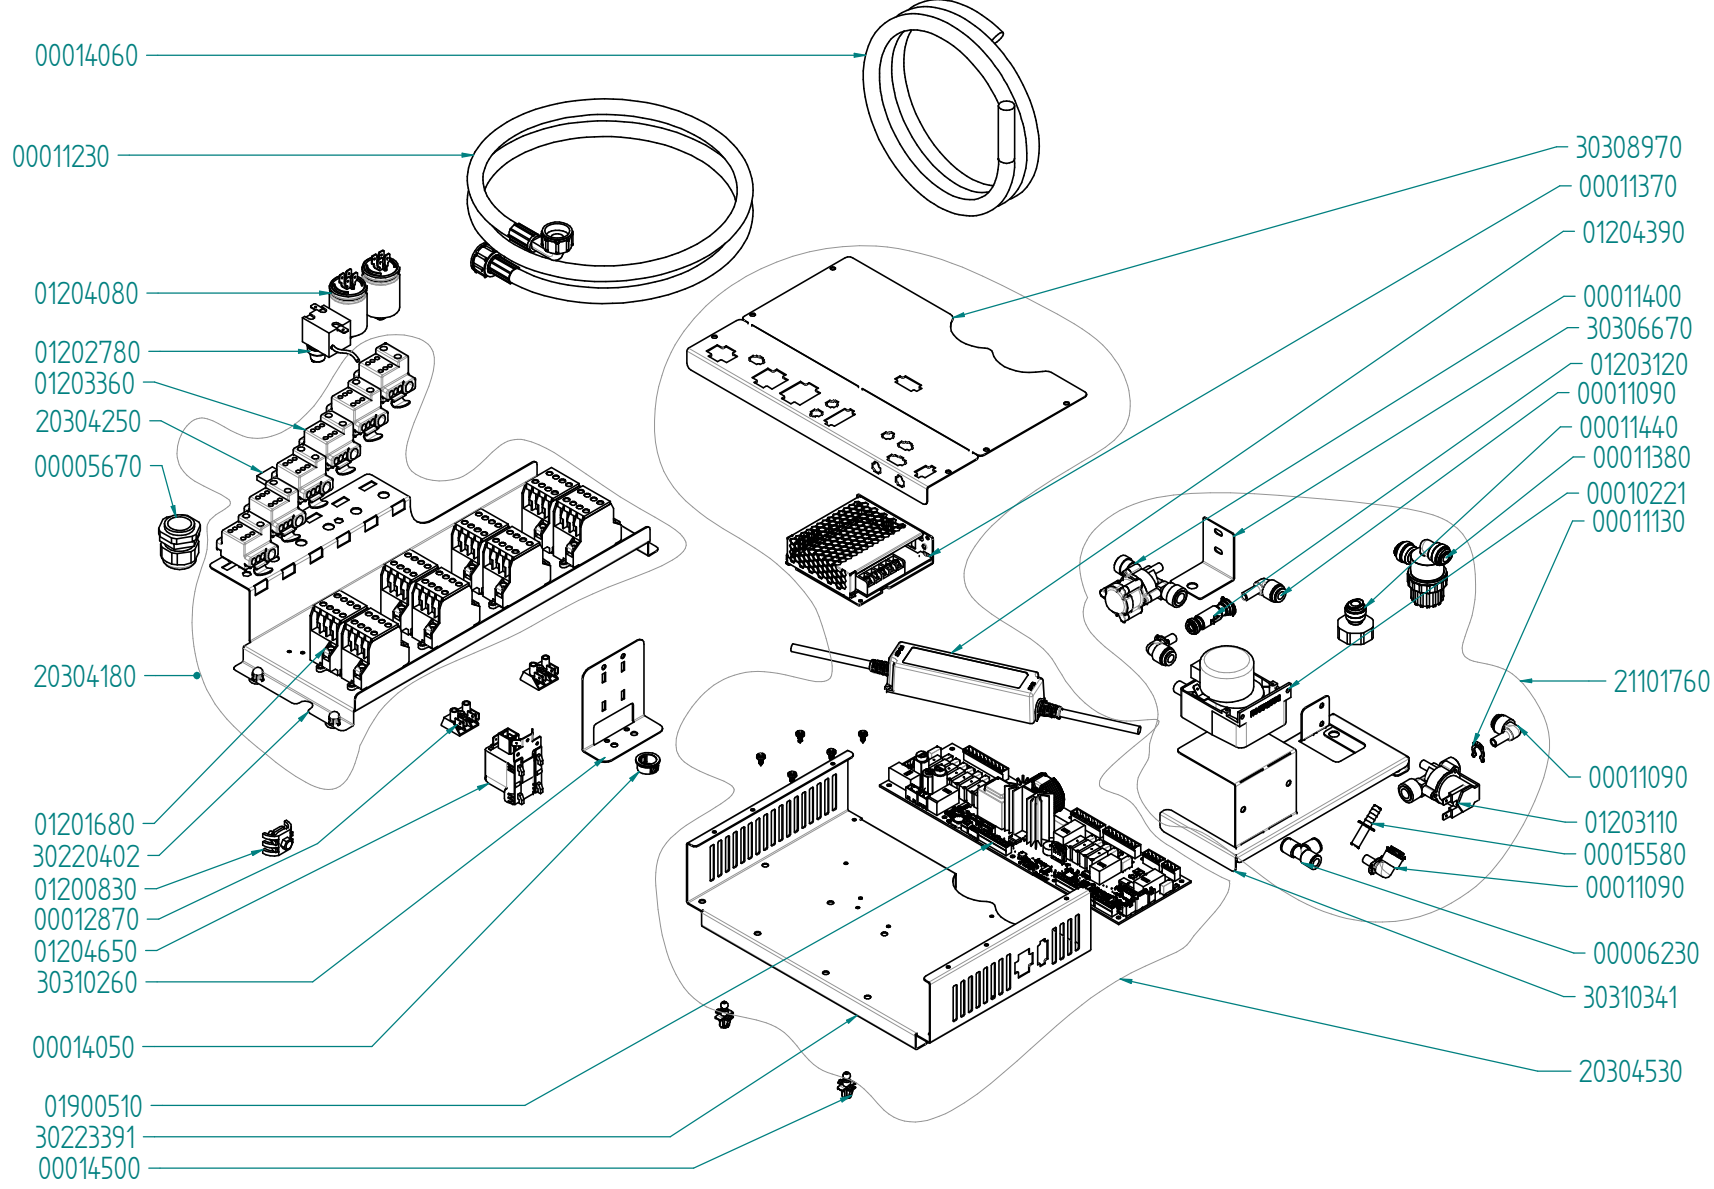

tipo documento:

ESPLOSO - EXPLODED VIEW – VUE ECLATEE –
EXPLOSIONPLAN – VISTA EXPLODIDA -
В РАЗБРАННОМ ВИДЕ

cod. identificazione
X:\Sgq\PRODOTTI\ -
FORNIFORMO
ELETTRICOLE\kaESPLOSI -
Forno Elettrico 40 60 90 -
LEkaLinea MKFExploded
view MKF111VTS -
MKF111VTS_055_rev.1

titolo documento/identificazione::

MKF111VTS - MKF111VTS_055

revisione:

Rev. 1

tipo documento:

ESPLOSO - EXPLODED VIEW – VUE ECLATEE –
EXPLOSIONPLAN – VISTA EXPLODIDA -
В РАЗБРАННОМ ВИДЕ

cod. identificazione
X:\Sgq\PRODOTTI\ -
FORNIFORMO
ELETTRICOLE\kaESPLOSI -
Forno Elettrico 40 60 90 -
LEkaLinea MKF\Exploded
view MKF111VTS -
MKF111VTS_055 rev.1