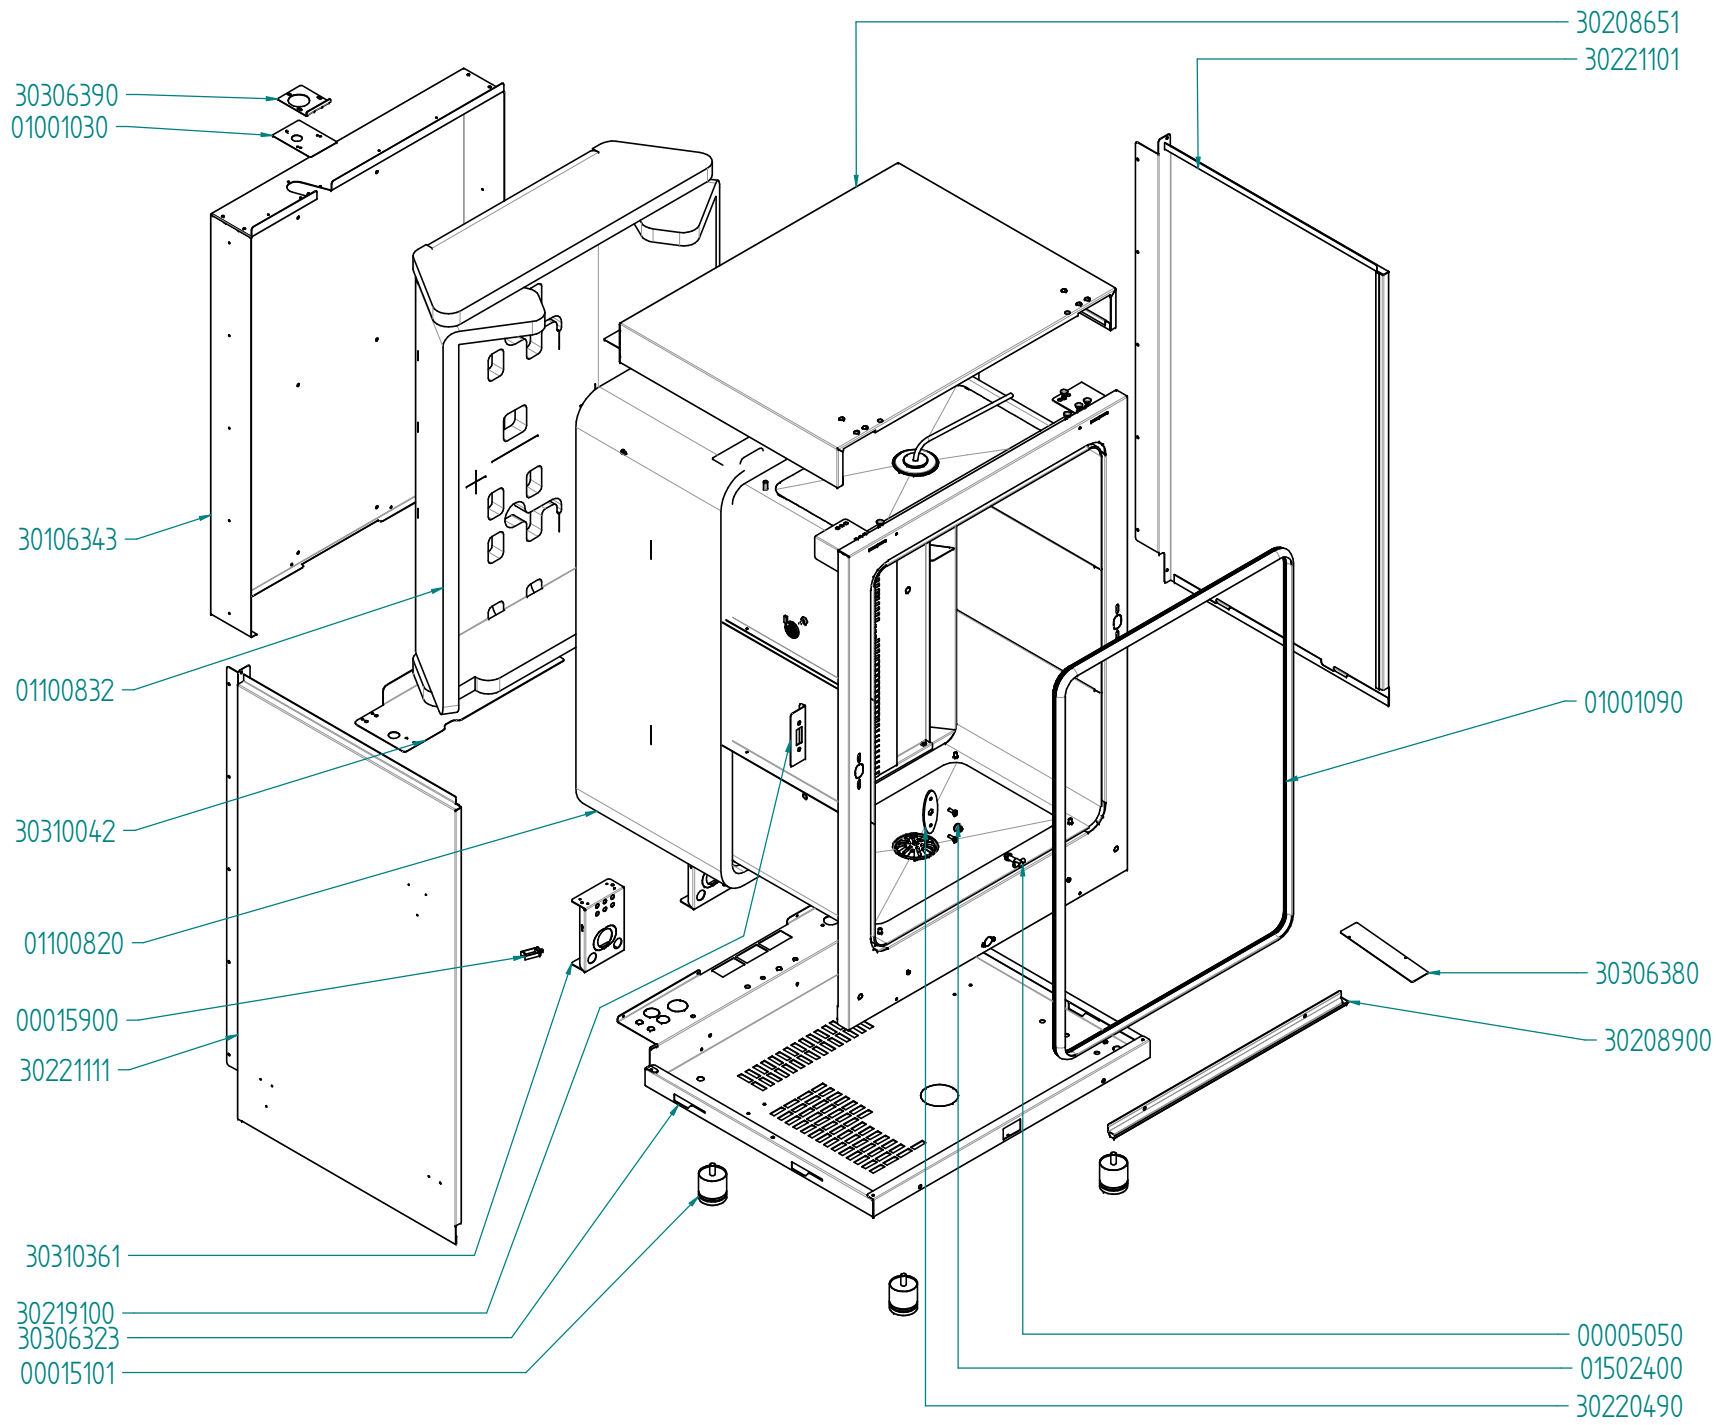

tipo documento:

ESPLOSO - EXPLODED VIEW – VUE ECLATEE –
EXPLOSIONPLAN – VISTA EXPLODIDA -
В РАЗБРАННОМ ВИДЕ

cod. identificazione
X:\Sgq\PRODOTTI\ -
FORNIFORMO
ELETTRICOLE\kaESPLOSI -
Forno Elettrico 40 60 90 -
LEkaLinea MKFExploded
view MKF111VTS -
MKF111VTS_055_rev.1

titolo documento/identificazione::

MKF111VTS - MKF111VTS_055

revisione:

Rev. 1

tipo documento:

ESPLOSO - EXPLODED VIEW – VUE ECLATEE –
EXPLOSIONPLAN – VISTA EXPLODIDA -
В РАЗБРАННОМ ВИДЕ

cod. identificazione
X:\Sgq\PRODOTTI\ -
FORNIFORMO
ELETTRICOLE\kaESPLOSI -
Forno Elettrico 40 60 90 -
LEkaLinea MKF\Exploded
view MKF111VTS -
MKF111VTS_055 rev.1