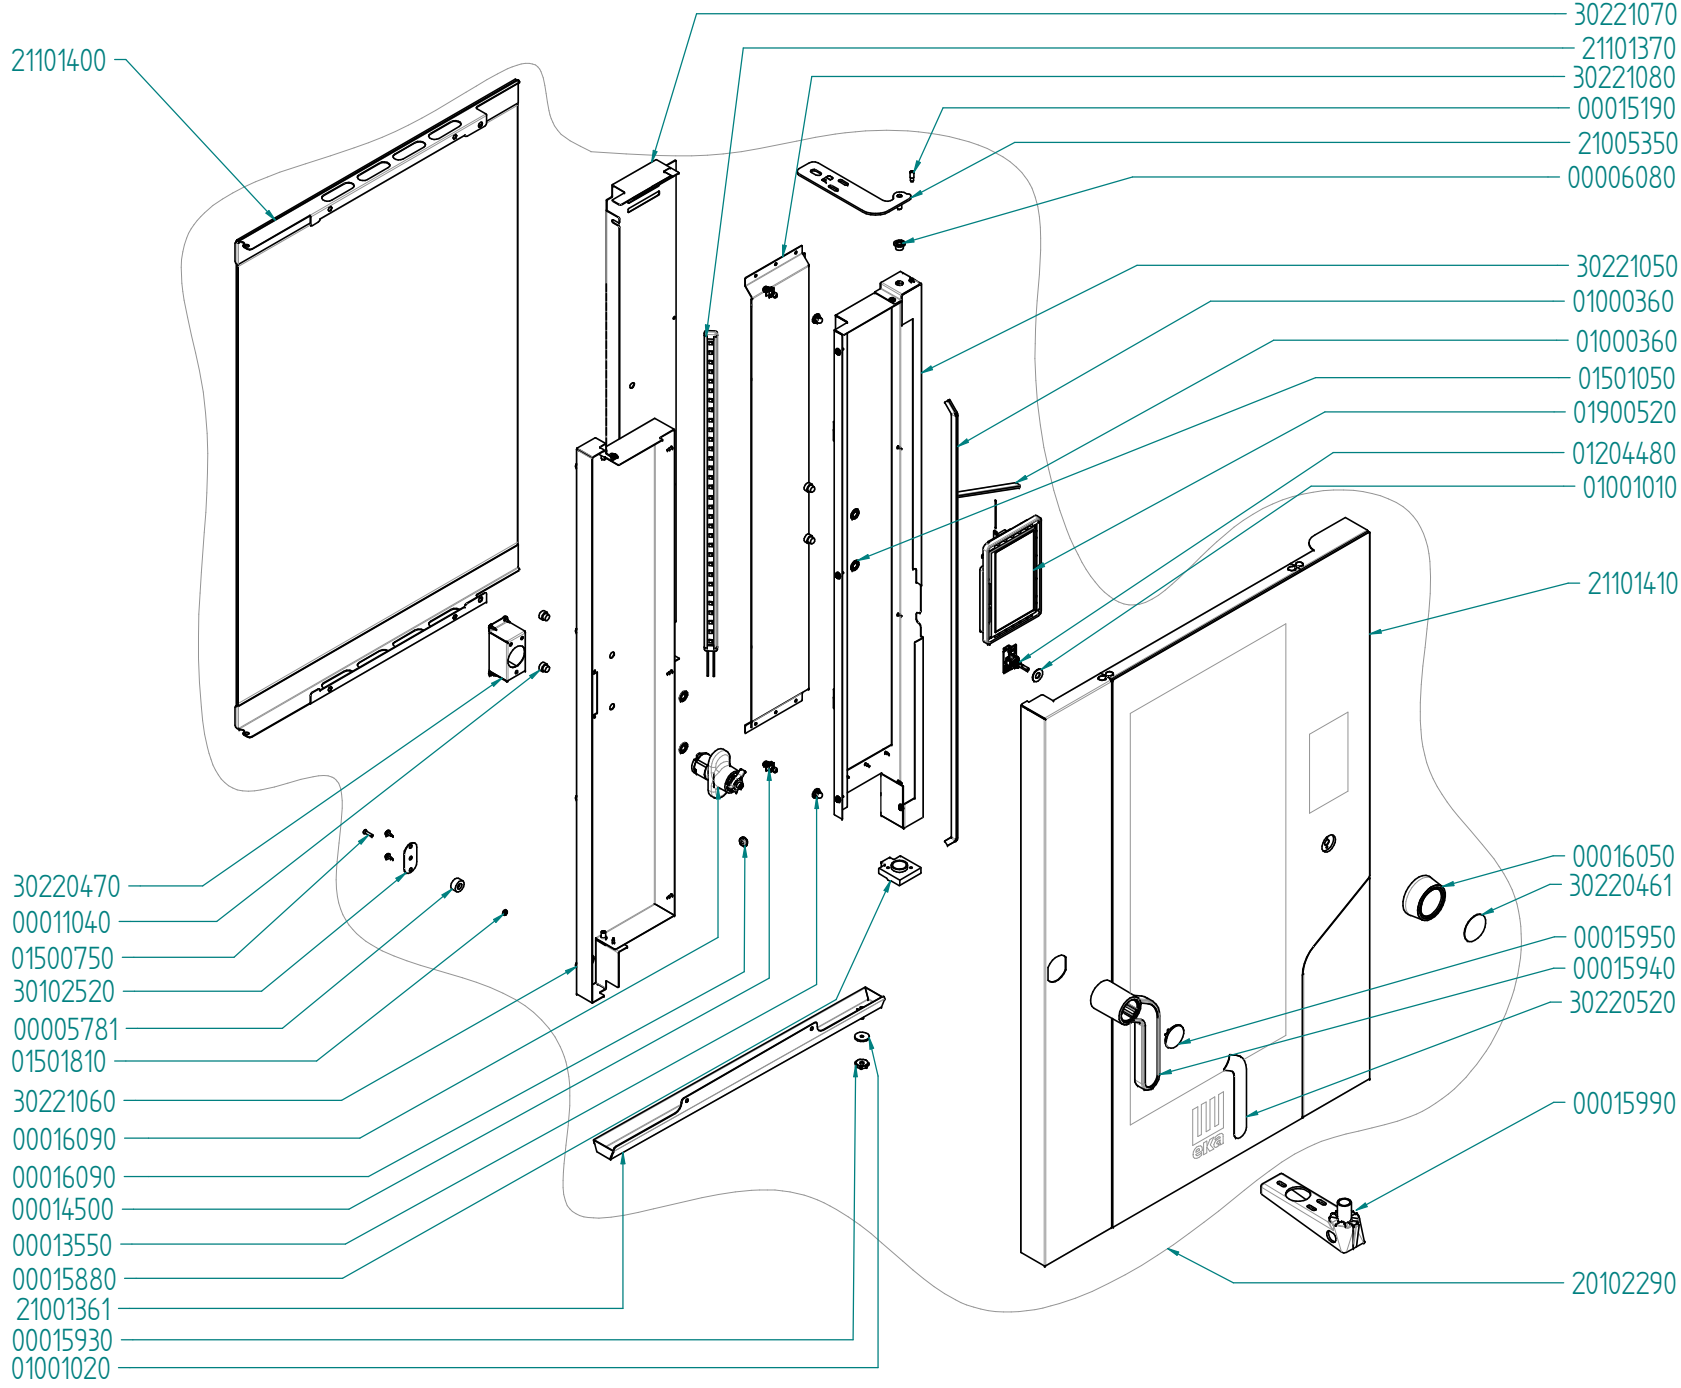

tipo documento:

ESPLOSO - EXPLODED VIEW – VUE ECLATEE –
EXPLOSIONPLAN – VISTA EXPLODIDA -
В РАЗБРАННОМ ВИДЕ

cod. identificazione
X:\Sgq\PRODOTTI\ -
FORNIFORMO
ELETTRICOLE\kaESPLOSI -
Forno Elettrico 40 60 90 -
LEkaLinea MKFExploded
view MKF111VTS -
MKF111VTS_055_rev.1

titolo documento/identificazione::

MKF111VTS - MKF111VTS_055

revisione:

Rev. 1

tipo documento:

ESPLOSO - EXPLODED VIEW – VUE ECLATEE –
EXPLOSIONPLAN – VISTA EXPLODIDA -
В РАЗБРАННОМ ВИДЕ

cod. identificazione
X:\Sgq\PRODOTTI\ -
FORNIFORMO
ELETTRICOLE\kaESPLOSI -
Forno Elettrico 40 60 90 -
LEkaLinea MKF\Exploded
view MKF111VTS -
MKF111VTS_055 rev.1