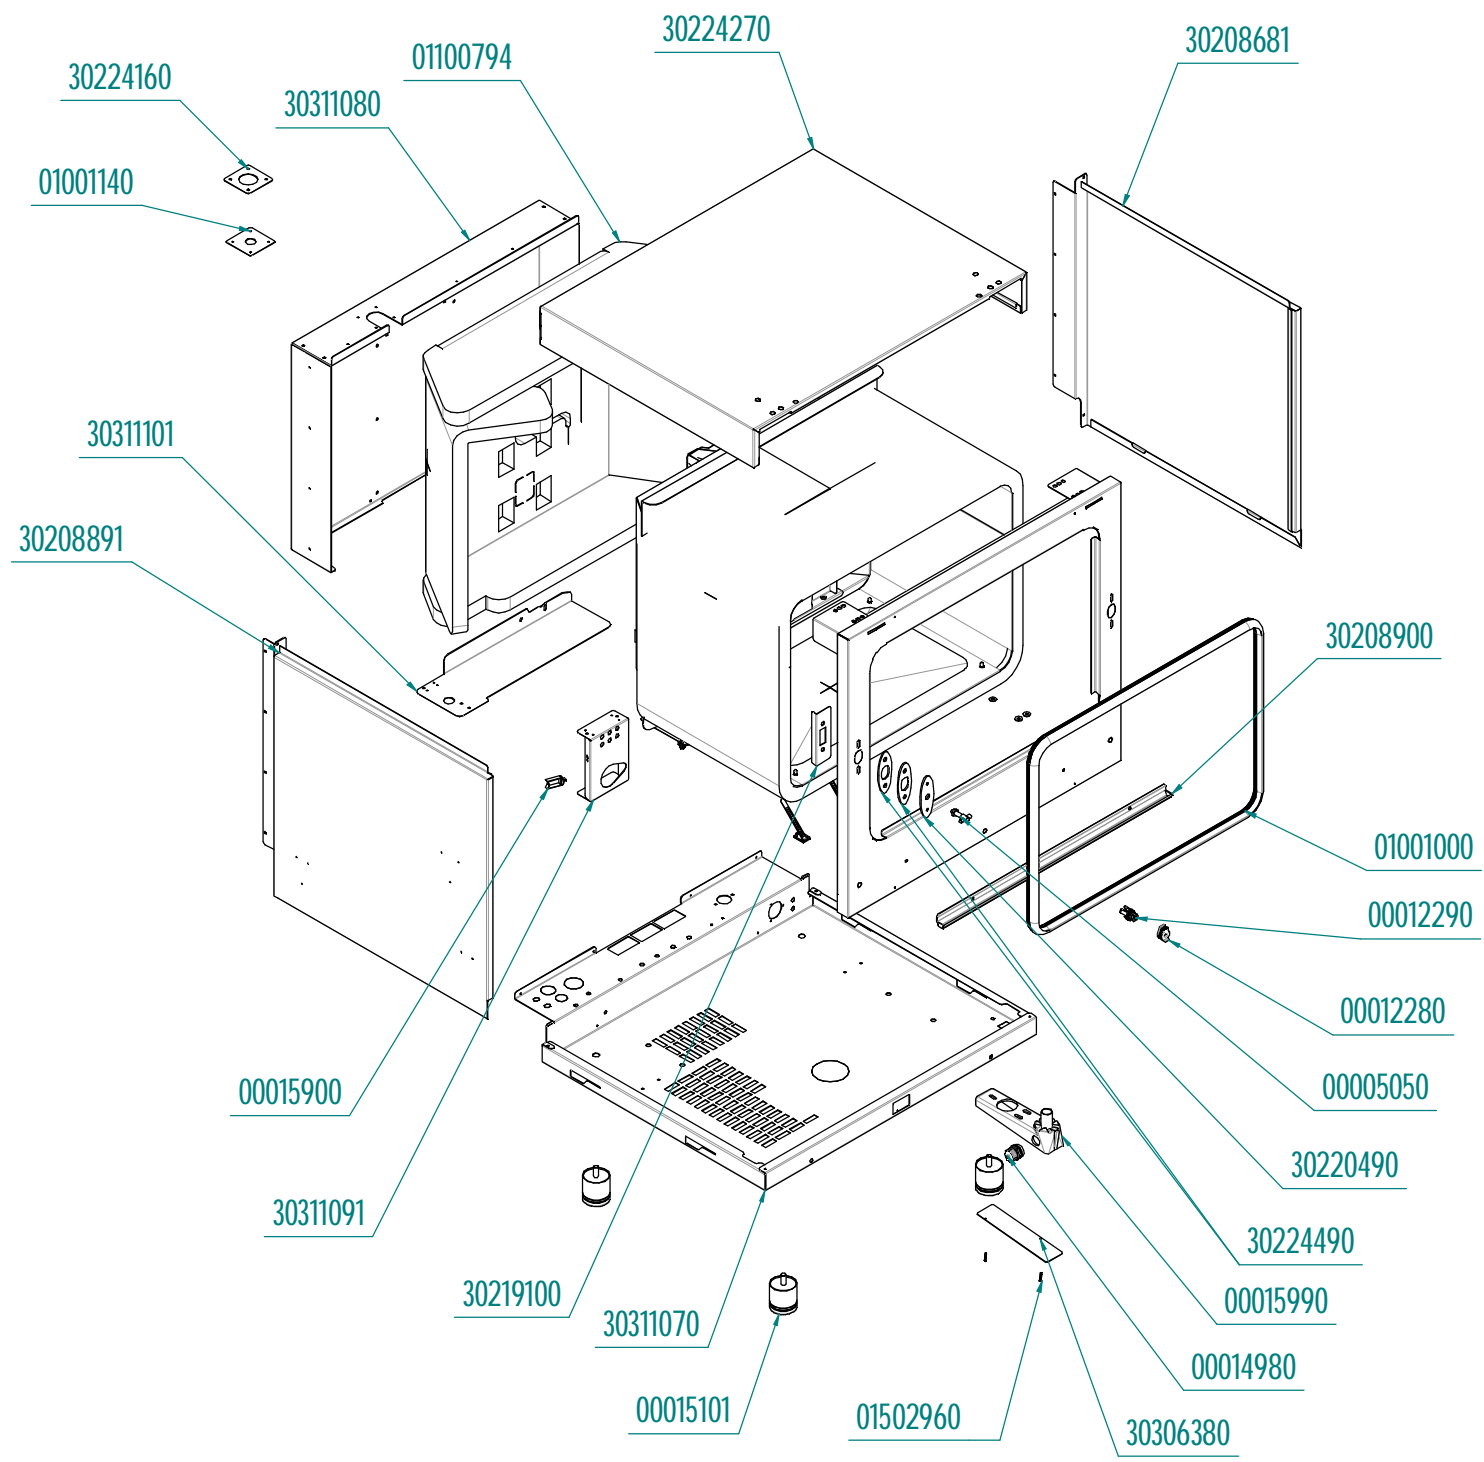

tipo documento:

ESPLOSO - EXPLODED VIEW - VUE ECLATEE -
EXPLOSIONPLAN - VISTA EXPLODIDA -

В РАЗОБРАННОМ ВИДЕ

MKF511BM

titolo documento/identificazione::

revisione:

Rev. 0

cod. identificazione

X:\Sgq\PRODOTTI\1-F
ORNI\FORNO
ELETTRICO\LEka\ESP
LOSH- Forno Elettrico 40
60 90 -LEka\Linea
MKF511BM\Exploded view
MKF511BM rev.0

tipo documento:

ESPLOSO - EXPLODED VIEW - VUE ECLATEE -
EXPLOSIONPLAN - VISTA EXPLODIDA -

В РАЗОБРАННОМ ВИДЕ

cod. identificazione

X:\Sgq\PRODOTTI\1-F
ORNIFORMO
ELETTRICOLEKaESP
LOS+ Forno Elettrico 40
60 90 -LEka\Linea
MKF511BM rev.0

titolo documento/identificazione::

MKF511BM

revisione:

Rev. 0

tipo documento:

ESPLOSO - EXPLODED VIEW - VUE ECLATEE -
EXPLOSIONPLAN - VISTA EXPLODIDA -

В РАЗОБРАННОМ ВИДЕ

MKF511BM

titolo documento/identificazione::

revisione:

Rev. 0

cod. identificazione

X:\Sgq\PRODOTTI\1-F
ORNIFORMO
ELETTRICOLEKaESP
LOSI-Forno Elettrico 40
60 90 -LEkaLinea
MKF511BM exploded view
MKF511BM rev.0