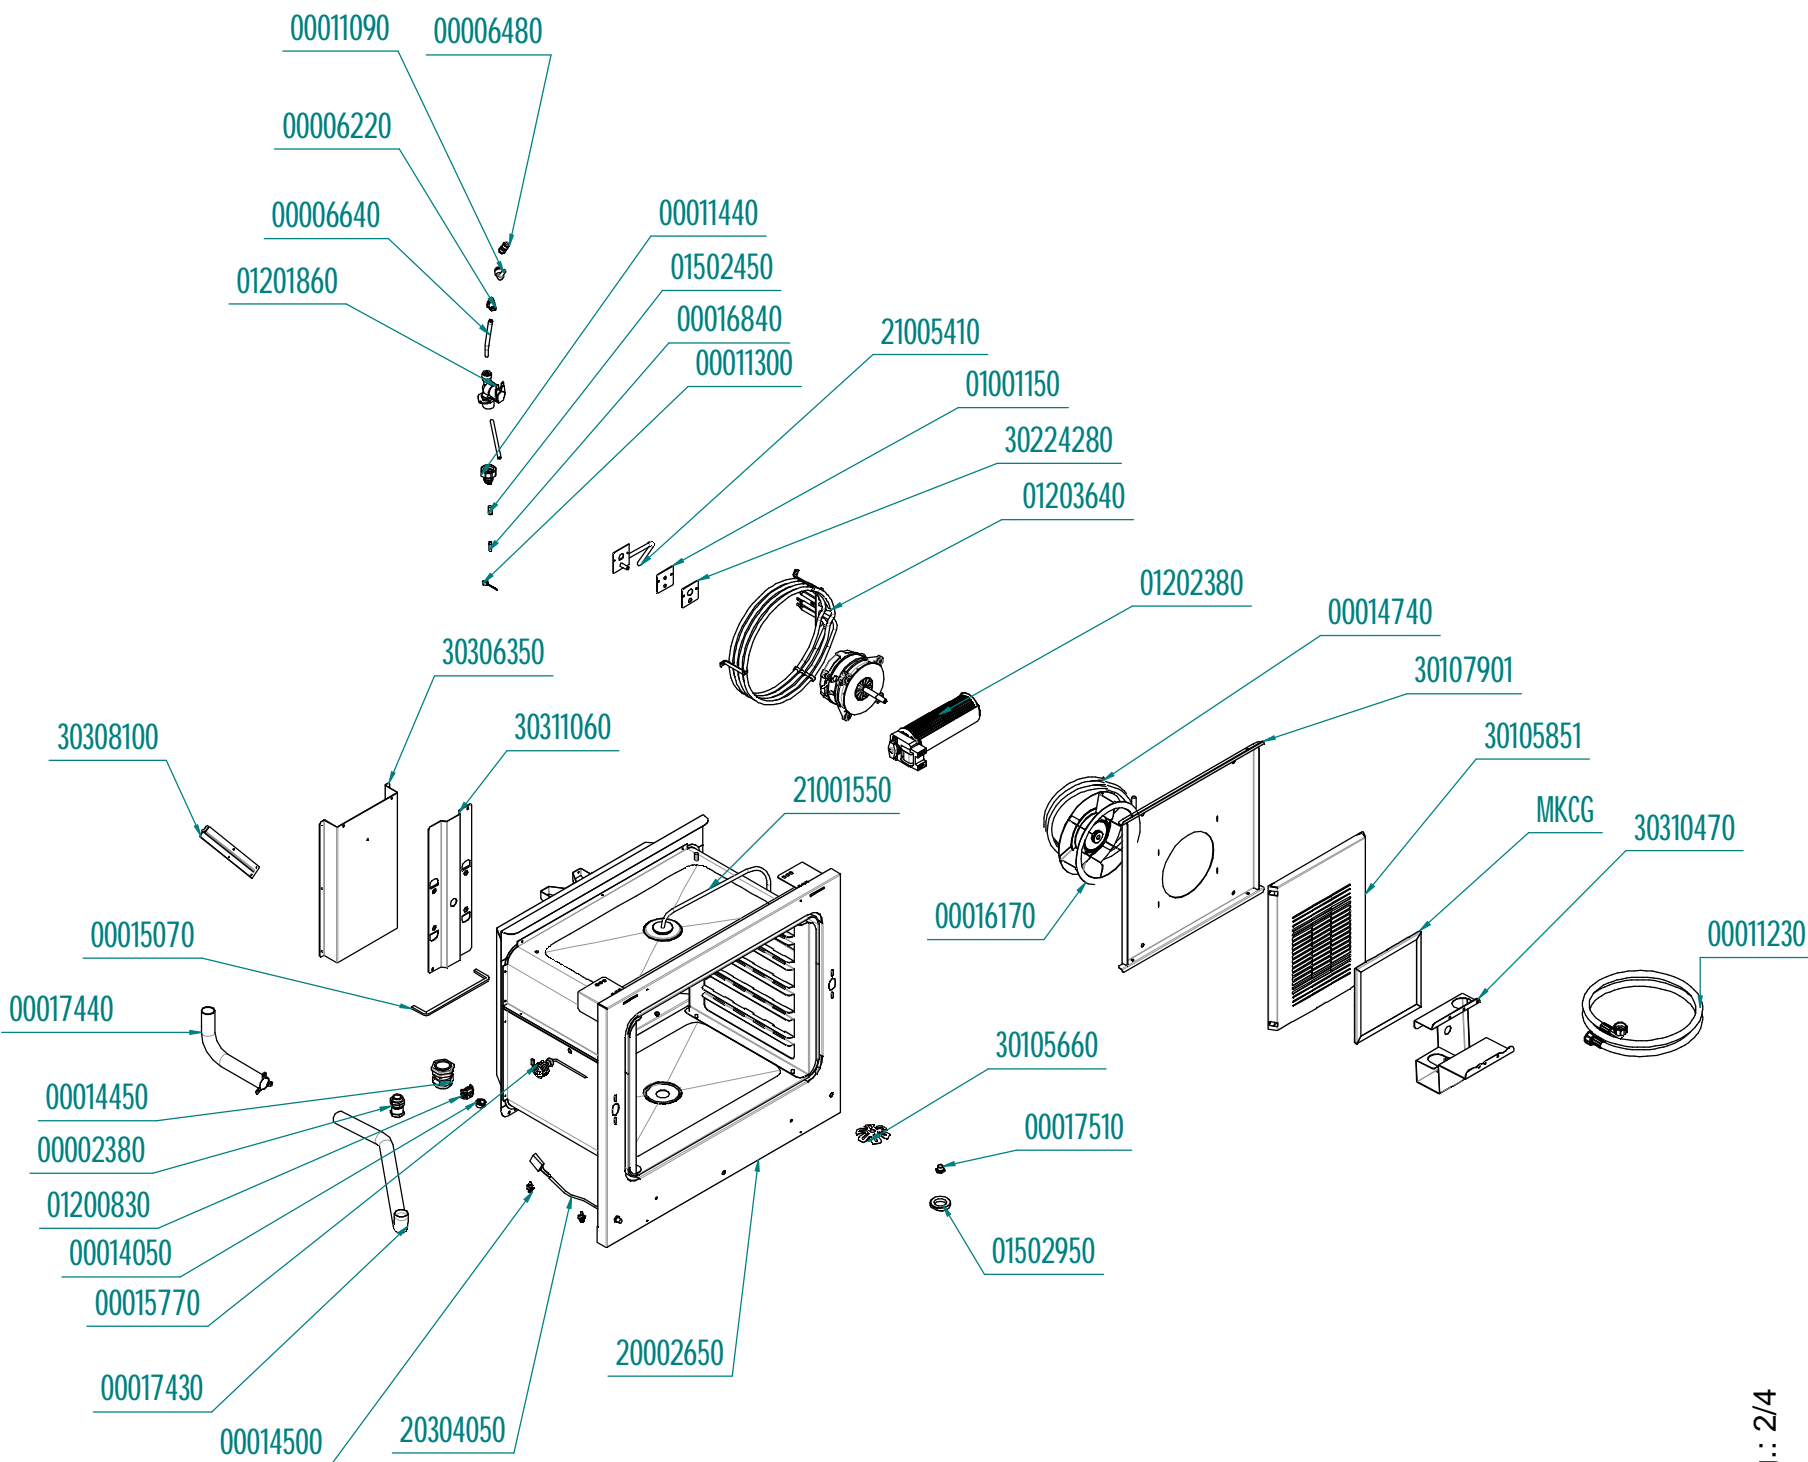

tipo documento:

ESPLOSO - EXPLODED VIEW - VUE ECLATEE -
EXPLOSIONPLAN - VISTA EXPLODIDA -

В РАЗОБРАННОМ ВИДЕ

MKF511BM

titolo documento/identificazione::

revisione:

Rev. 0

cod. identificazione

В РАЗОБРАННОМ ВИДЕ

cod. identificazione

X:\Sgq\PRODOTTI\1-F
ORNIFORMO
ELETTRICOLEKaESP
LOS+ Forno Elettrico 40
60 90 -LEka\Linea
MKF511BM rev.0

titolo documento/identificazione::

MKF511BM

revisione:

Rev. 0

tipo documento:

ESPLOSO - EXPLODED VIEW - VUE ECLATEE -
EXPLOSIONPLAN - VISTA EXPLODIDA -

В РАЗОБРАННОМ ВИДЕ

MKF511BM

titolo documento/identificazione::

revisione:

Rev. 0

cod. identificazione

X:\Sgq\PRODOTTI\1-F
ORNIFORMO
ELETTRICOLEKaESP
LOSI-Forno Elettrico 40
60 90 -LEkaLinea
MKF511BM exploded view
MKF511BM rev.0