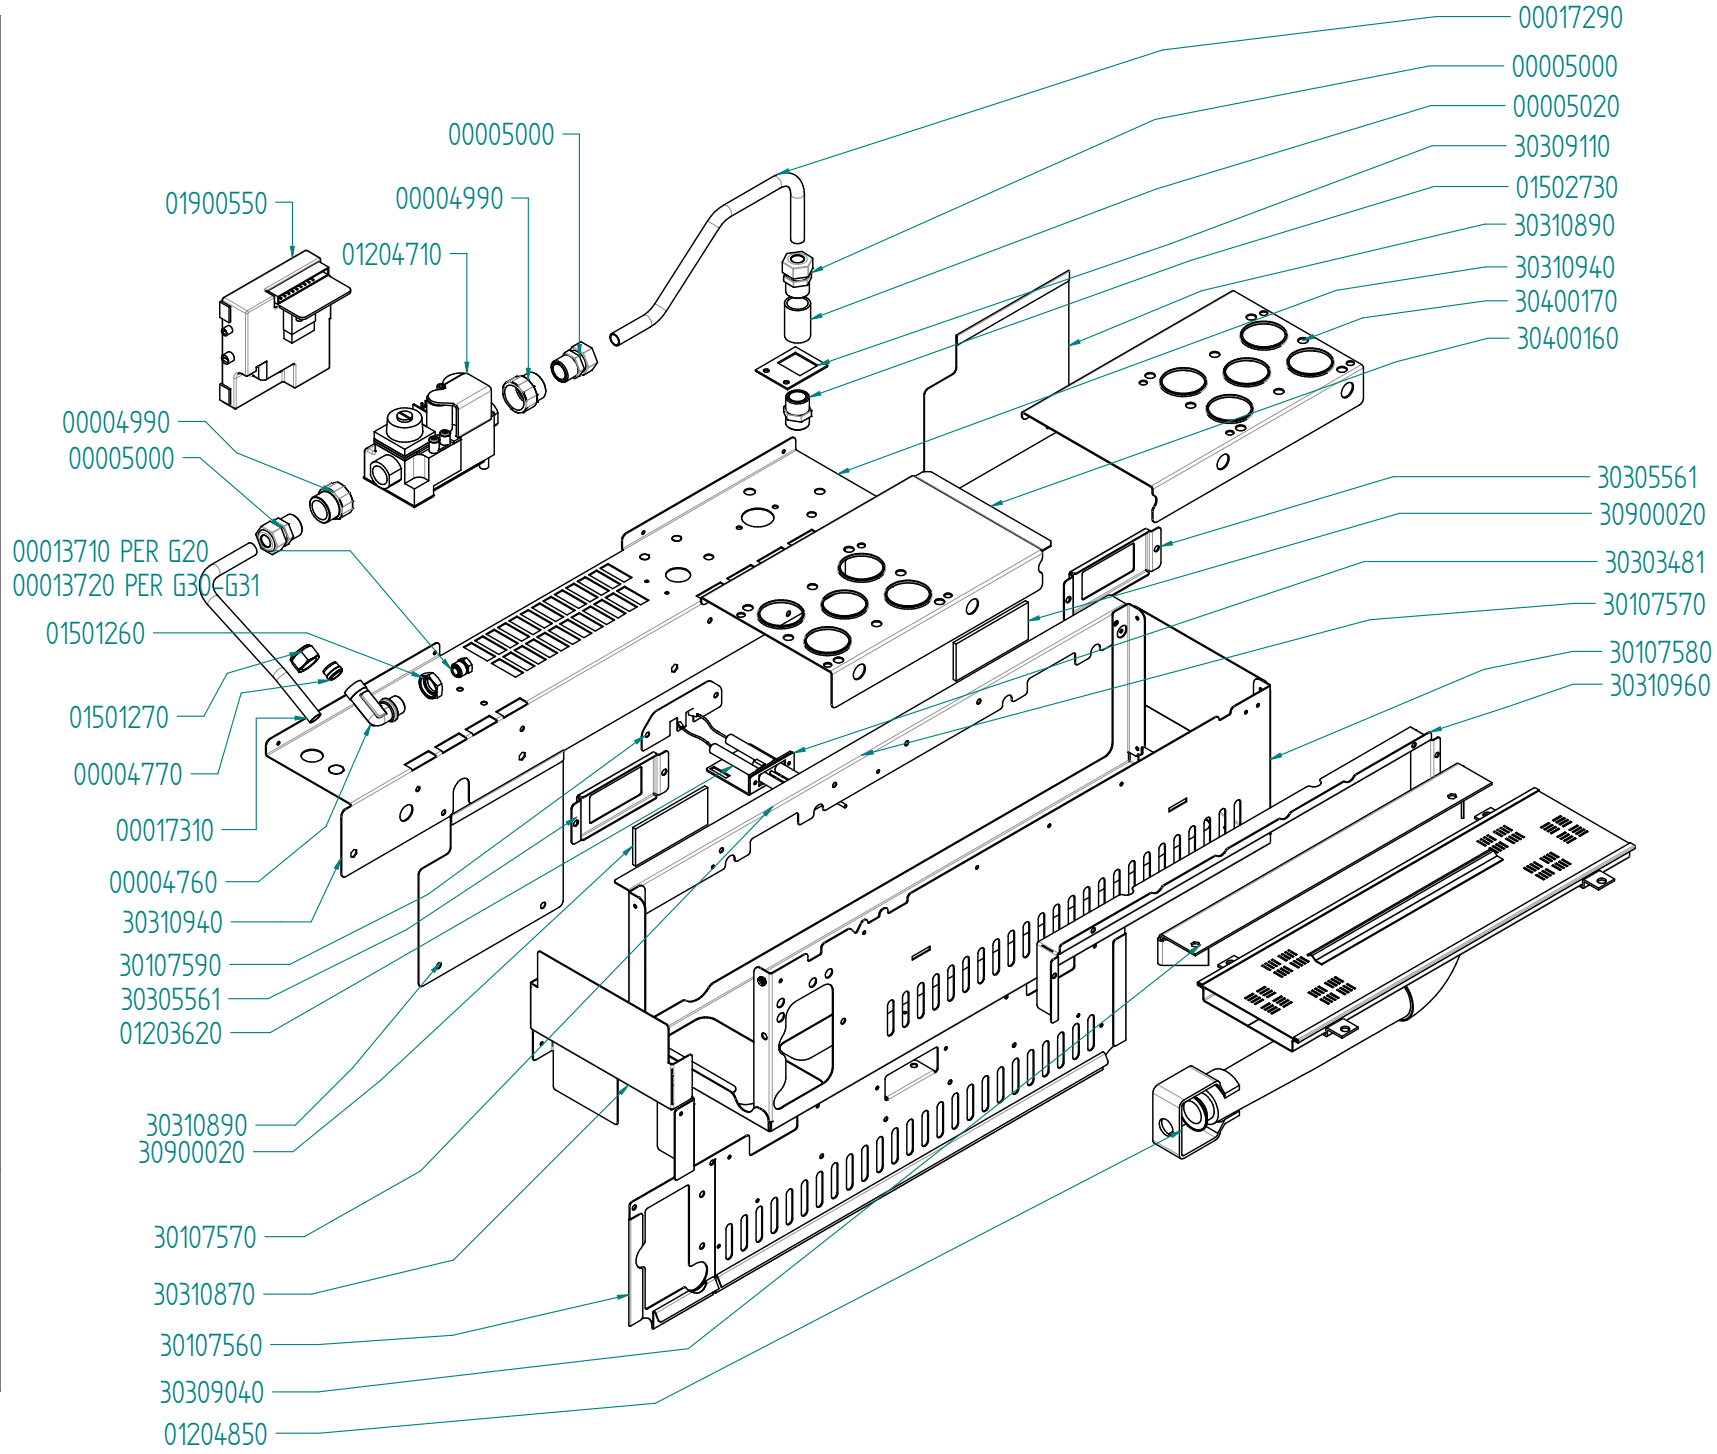

30208900

00015101

tipo documento:

ESPLOSO - EXPLODED VIEW – VUE ECLATEE –  
EXPLOSIONPLAN – VISTA EXPLODIDA –  
В РАЗБРАННОМ ВИДЕ

cod. identificazione  
X:\Sga\PRODOTTI\1 -  
FORNIFORMO  
ELETTRICOLE\Eka\ESPLOSI  
- Forno Elettrico 40 60  
90 - LEka\Linea  
MKFE\Exploded view  
MKF511GTS -  
MKF511GTS\_055 rev.0

titolo documento/identificazione::

MKF511GTS\_055

revisione:

Rev. 0

tipo documento:

ESPLOSO - EXPLODED VIEW -- VUE ECLATEE --  
EXPLOSIONPLAN -- VISTA EXPLODIDA --  
В РАЗБРАННОМ ВИДЕ

cod. identificazione  
X:\Sga\PRODOTTI\1 -  
FORNIFORMO  
ELETTRICO\LEka\ESPLOSI  
- Forno Elettrico 40 60  
90 - LEka\Linea  
MKF\Exploded view  
MKF511GTS -  
MKF511GTS\_055 rev.0