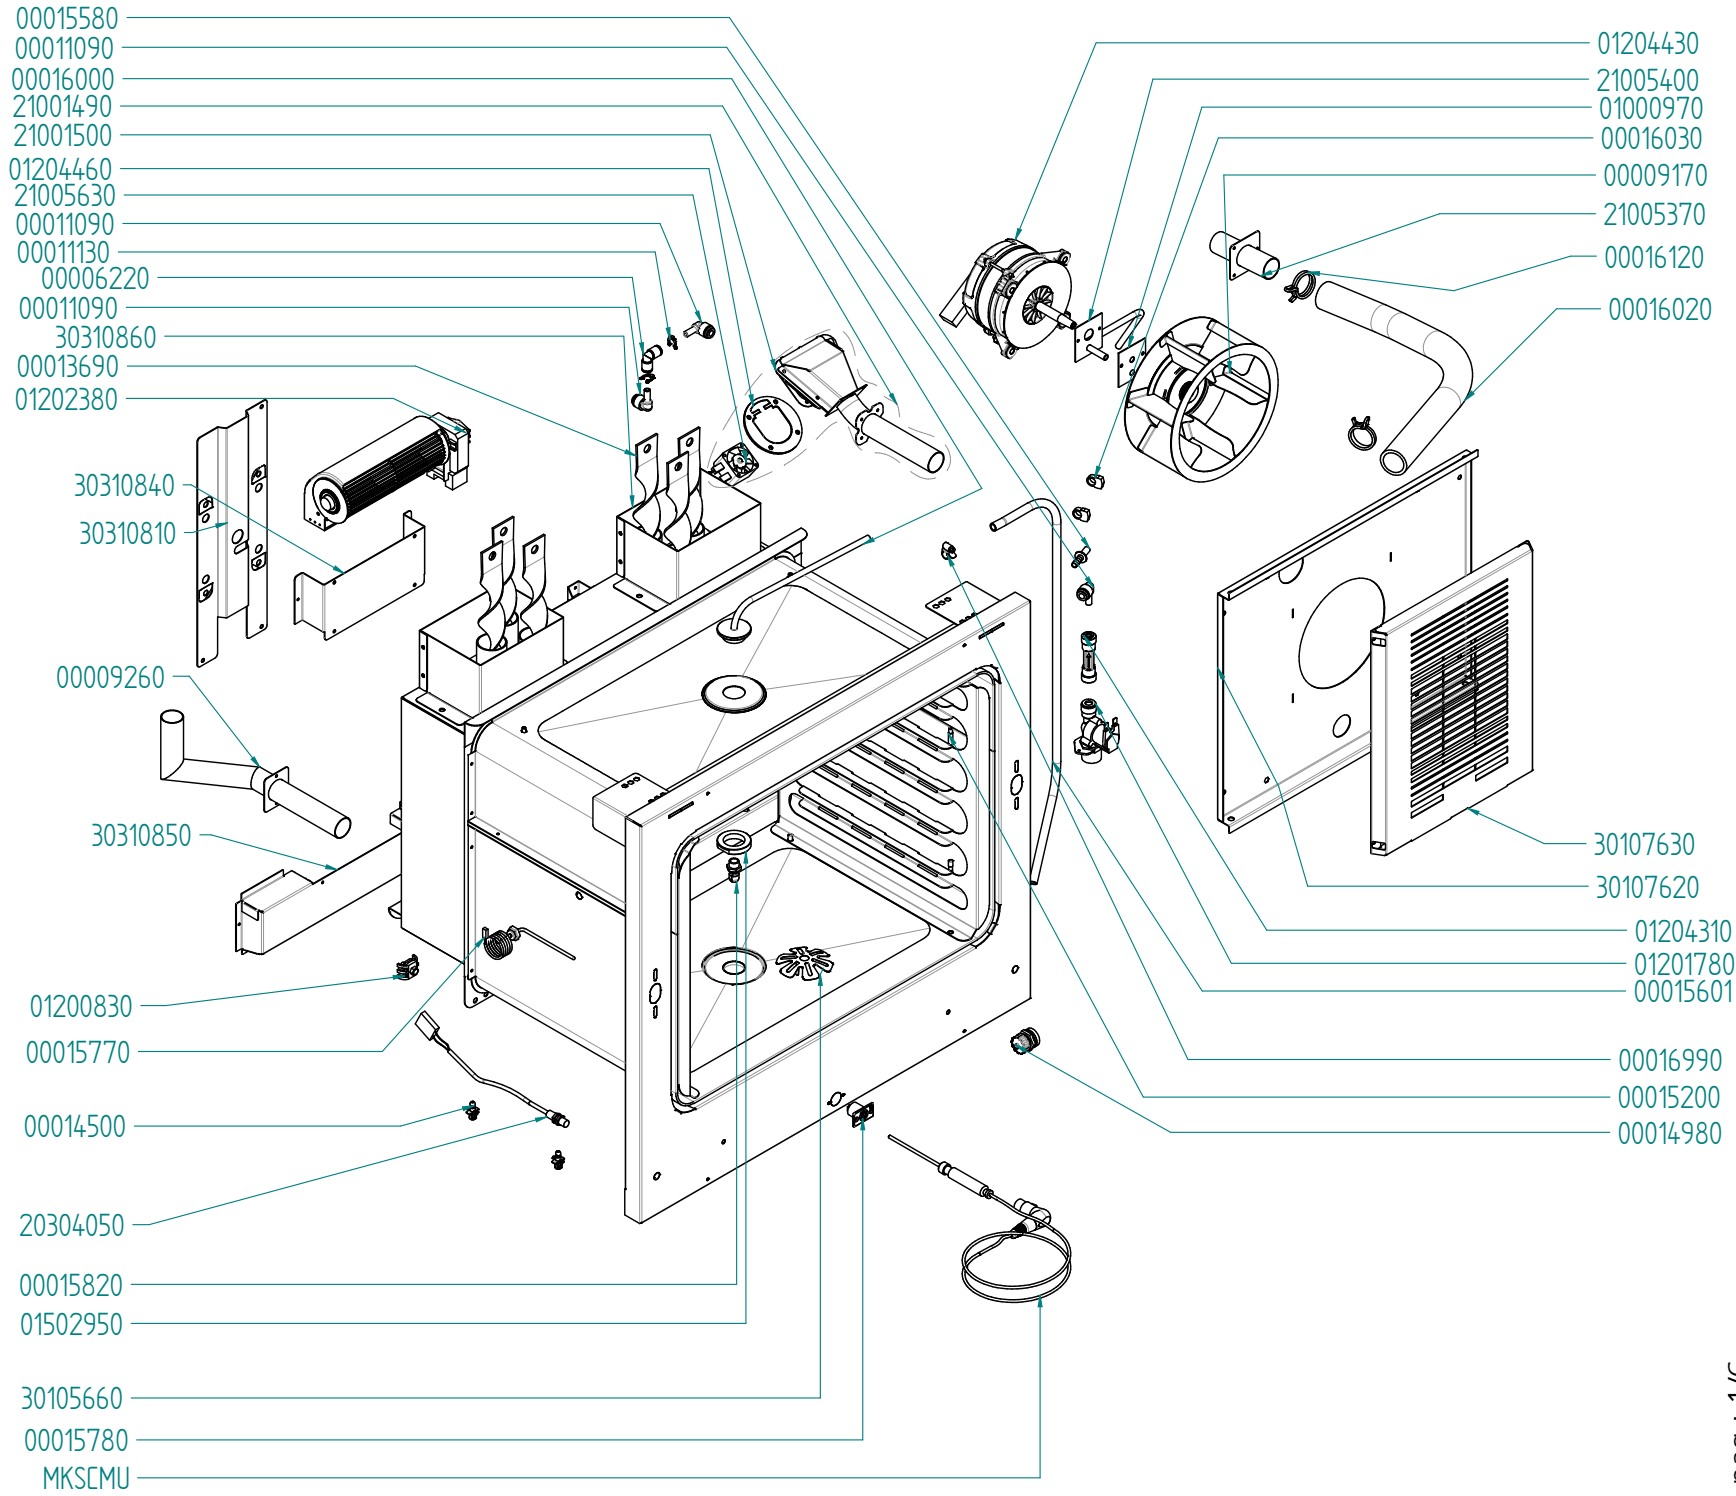

tipo documento:

ESPLOSO - EXPLODED VIEW – VUE ECLATEE –  
EXPLOSIONPLAN – VISTA EXPLODIDA –  
В РАЗБРАННОМ ВИДЕ

cod. identificazione  
X:\Sga\PRODOTTI\1 -  
FORMINFORMO  
ELETTRICO\LEka\ESPLOSI  
- Forno Elettrico 40 60  
90 - LEkaLinea  
MKFE\exploded view  
MKF511GTS -  
MKF511GTS\_055 rev.0

titolo documento/identificazione:..

MKF511GTS\_055

revisione:

Rev. 0

tipo documento:

ESPLOSO - EXPLODED VIEW -- VUE ECLATEE --  
EXPLOSIONPLAN -- VISTA EXPLODIDA --  
В РАЗОБРАННОМ ВИДЕ

cod. identificazione  
X:\Sga\PRODOTTI\1 -  
FORNIFORMO  
ELETTRICOLE\eka\ESPLOSI  
- Forno Elettrico 40 60  
90 - LEkaLinea  
MKFE\exploded view  
MKF511GTS -  
MKF511GTS\_055 rev.0

30208900

00015101

tipo documento:

ESPLOSO - EXPLODED VIEW – VUE ECLATEE –  
EXPLOSIONPLAN – VISTA EXPLODIDA –  
В РАЗБРАННОМ ВИДЕ

cod. identificazione  
X:\Sga\PRODOTTI\1 -  
FORNIFORMO  
ELETTRICOLE\Eka\ESPLOSI  
- Forno Elettrico 40 60  
90 - LEka\Linea  
MKFE\Exploded view  
MKF511GTS -  
MKF511GTS\_055 rev.0

titolo documento/identificazione::

MKF511GTS\_055

revisione:

Rev. 0

tipo documento:

ESPLOSO - EXPLODED VIEW -- VUE ECLATEE --  
EXPLOSIONPLAN -- VISTA EXPLODIDA --  
В РАЗБРАННОМ ВИДЕ

cod. identificazione  
X:\Sga\PRODOTTI\1 -  
FORNIFORMO  
ELETTRICO\LEka\ESPLOSI  
- Forno Elettrico 40 60  
90 - LEka\Linea  
MKF\Exploded view  
MKF511GTS -  
MKF511GTS\_055 rev.0