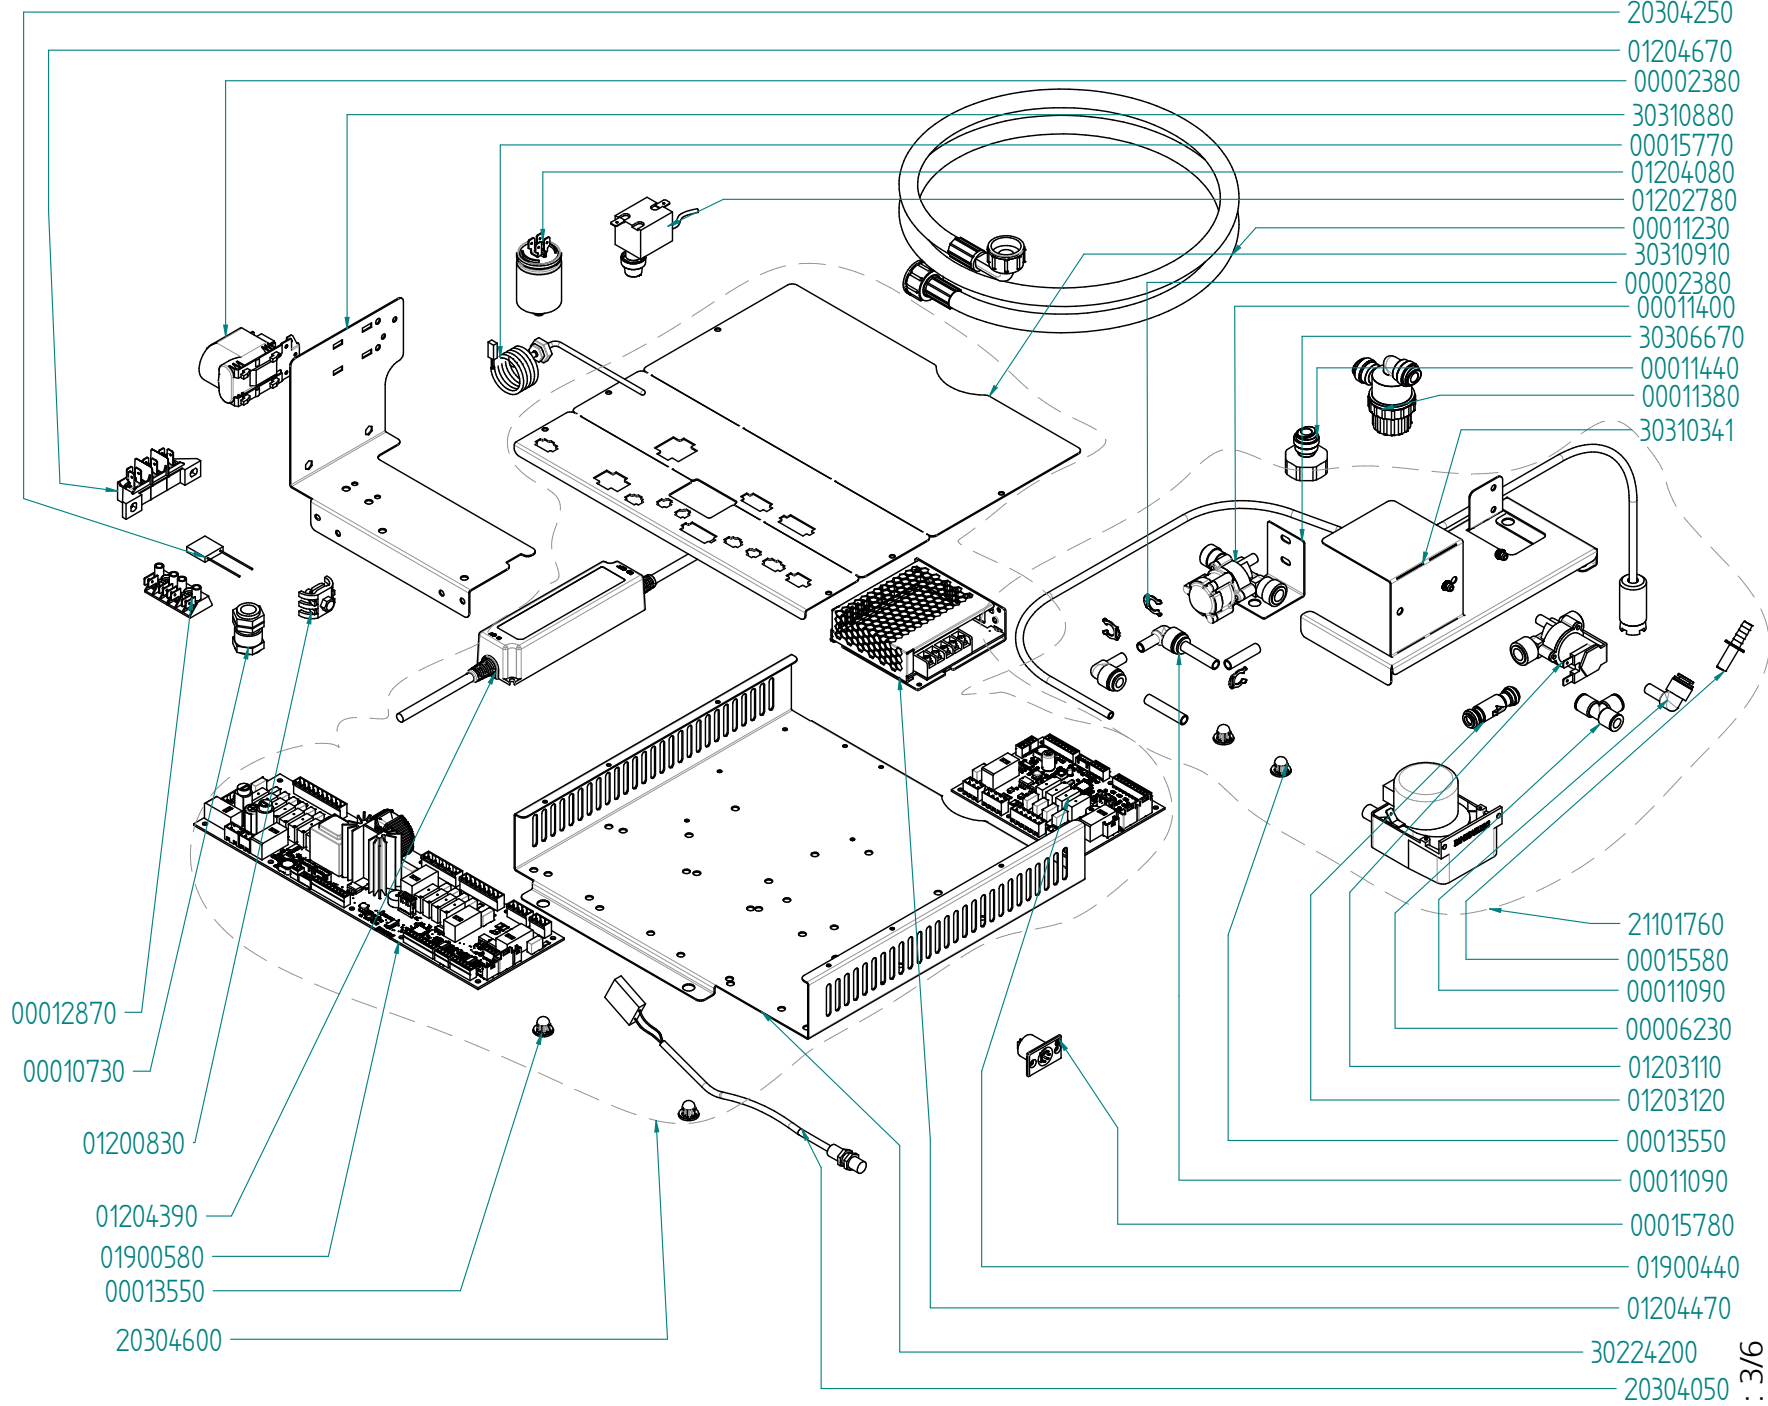

30208900

00015101

tipo documento:

ESPLOSO - EXPLODED VIEW – VUE ECLATEE –  
EXPLOSIONPLAN – VISTA EXPLODIDA –  
В РАЗБРАННОМ ВИДЕ

cod. identificazione  
X:\Sga\PRODOTTI\1 -  
FORNIFORMO  
ELETTRICOLE\Eka\ESPLOSI  
- Forno Elettrico 40 60  
90 - LEka\Linea  
MKFE\Exploded view  
MKF511GTS -  
MKF511GTS\_055 rev.0

titolo documento/identificazione::

MKF511GTS\_055

revisione:

Rev. 0

tipo documento:

ESPLOSO - EXPLODED VIEW -- VUE ECLATEE --  
EXPLOSIONPLAN -- VISTA EXPLODIDA --  
В РАЗБРАННОМ ВИДЕ

cod. identificazione  
X:\Sga\PRODOTTI\1 -  
FORNIFORMO  
ELETTRICO\LEka\ESPLOSI  
- Forno Elettrico 40 60  
90 - LEka\Linea  
MKF\Exploded view  
MKF511GTS -  
MKF511GTS\_055 rev.0