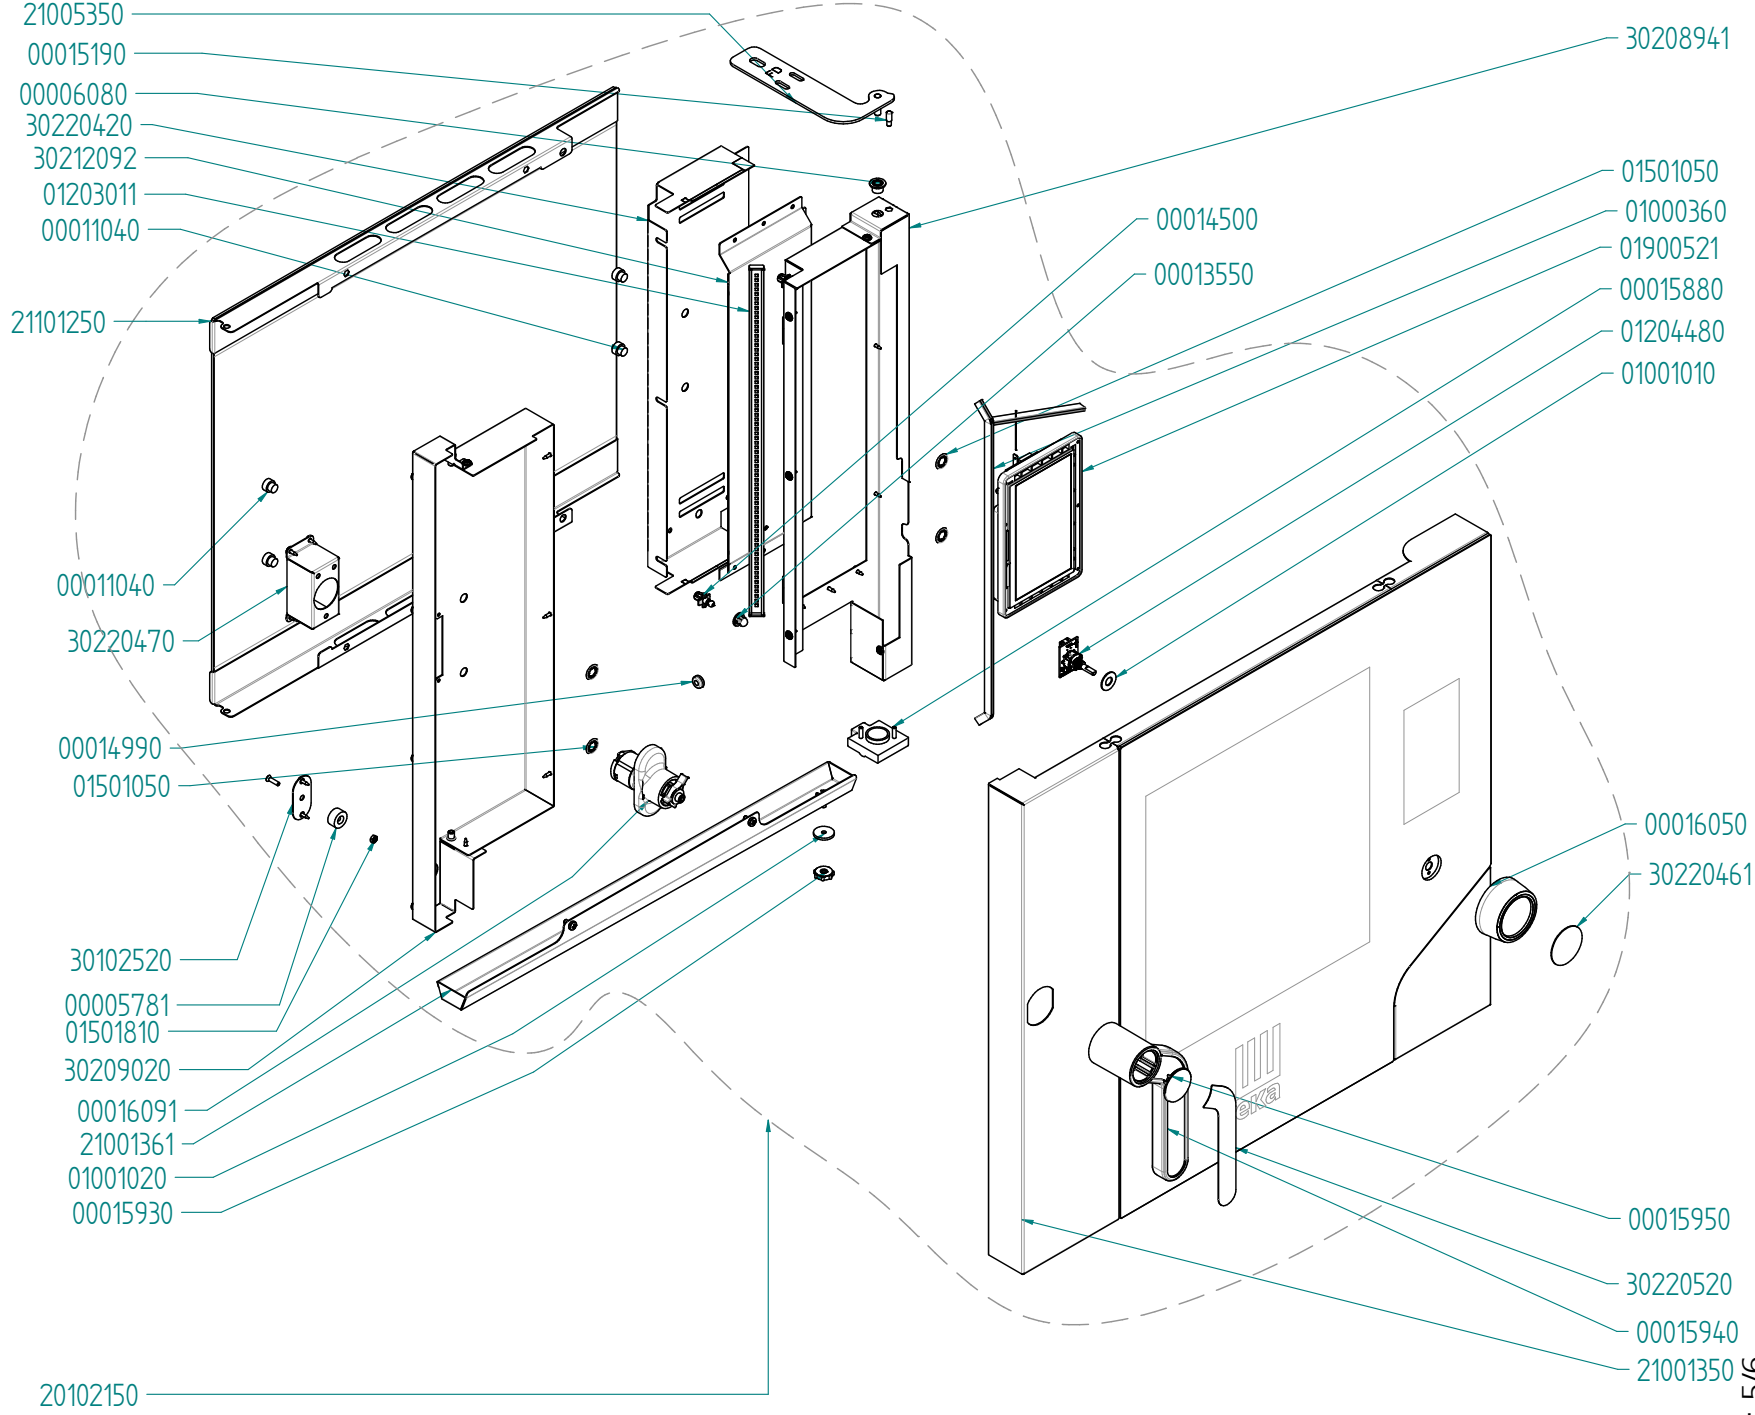

titolo documento/identificazione::

MKF511GTS\_055

revisione:

Rev. 0

tipo documento:

ESPLOSO - EXPLODED VIEW -- VUE ECLATEE --  
EXPLOSIONPLAN -- VISTA EXPLODIDA --  
В РАЗБРАННОМ ВИДЕ

cod. identificazione  
X:\Sga\PRODOTTI\1 -  
FORNIFORMO  
ELETTRICO\LEka\ESPLOSI  
- Forno Elettrico 40 60  
90 - LEka\Linea  
MKF\Exploded view  
MKF511GTS -  
MKF511GTS\_055 rev.0