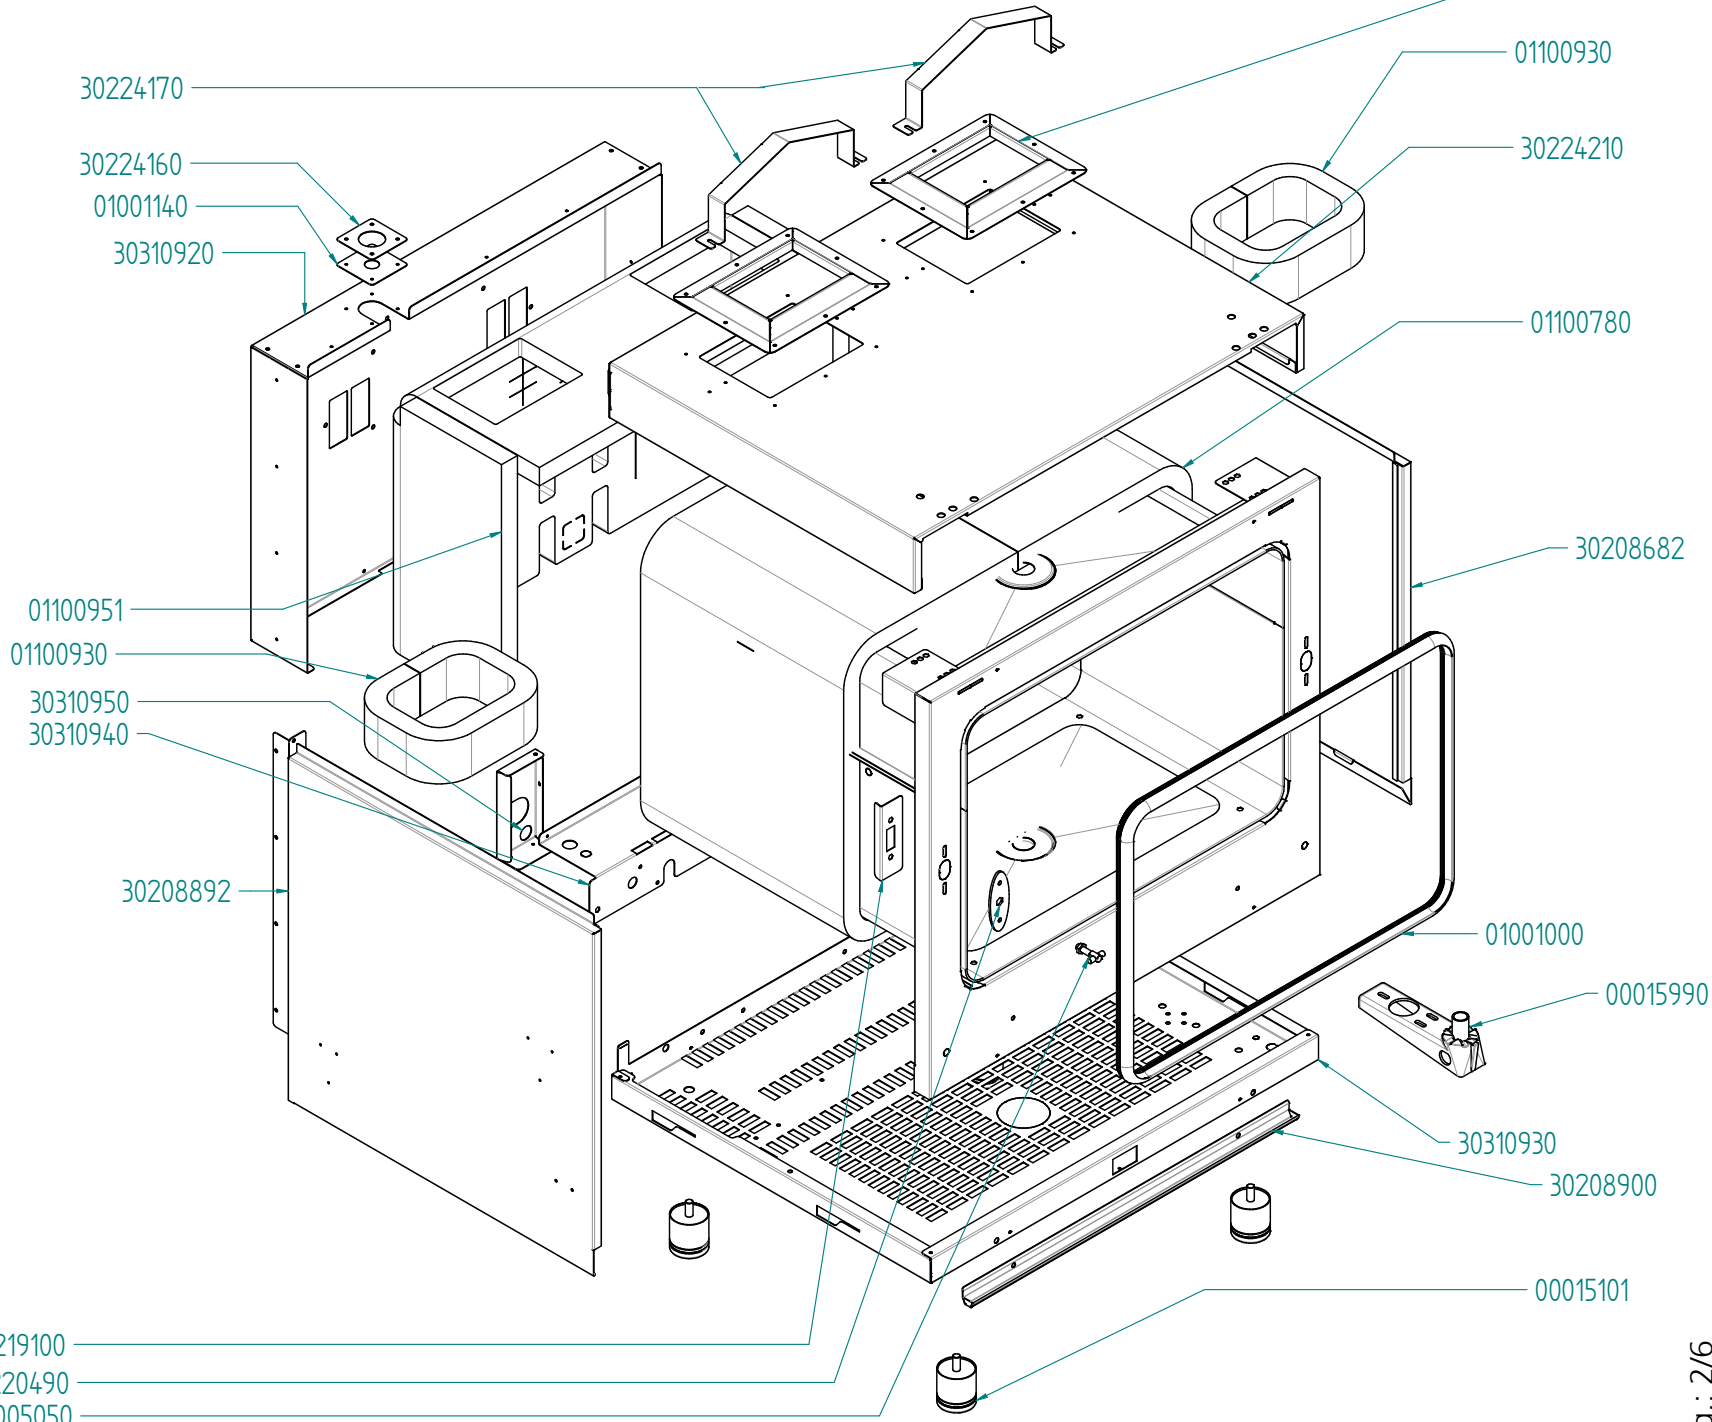

30219100
30220490
00005050

01100951
01100930
30310950
30310940

30224170
30224160
01001140
30310920

30208892