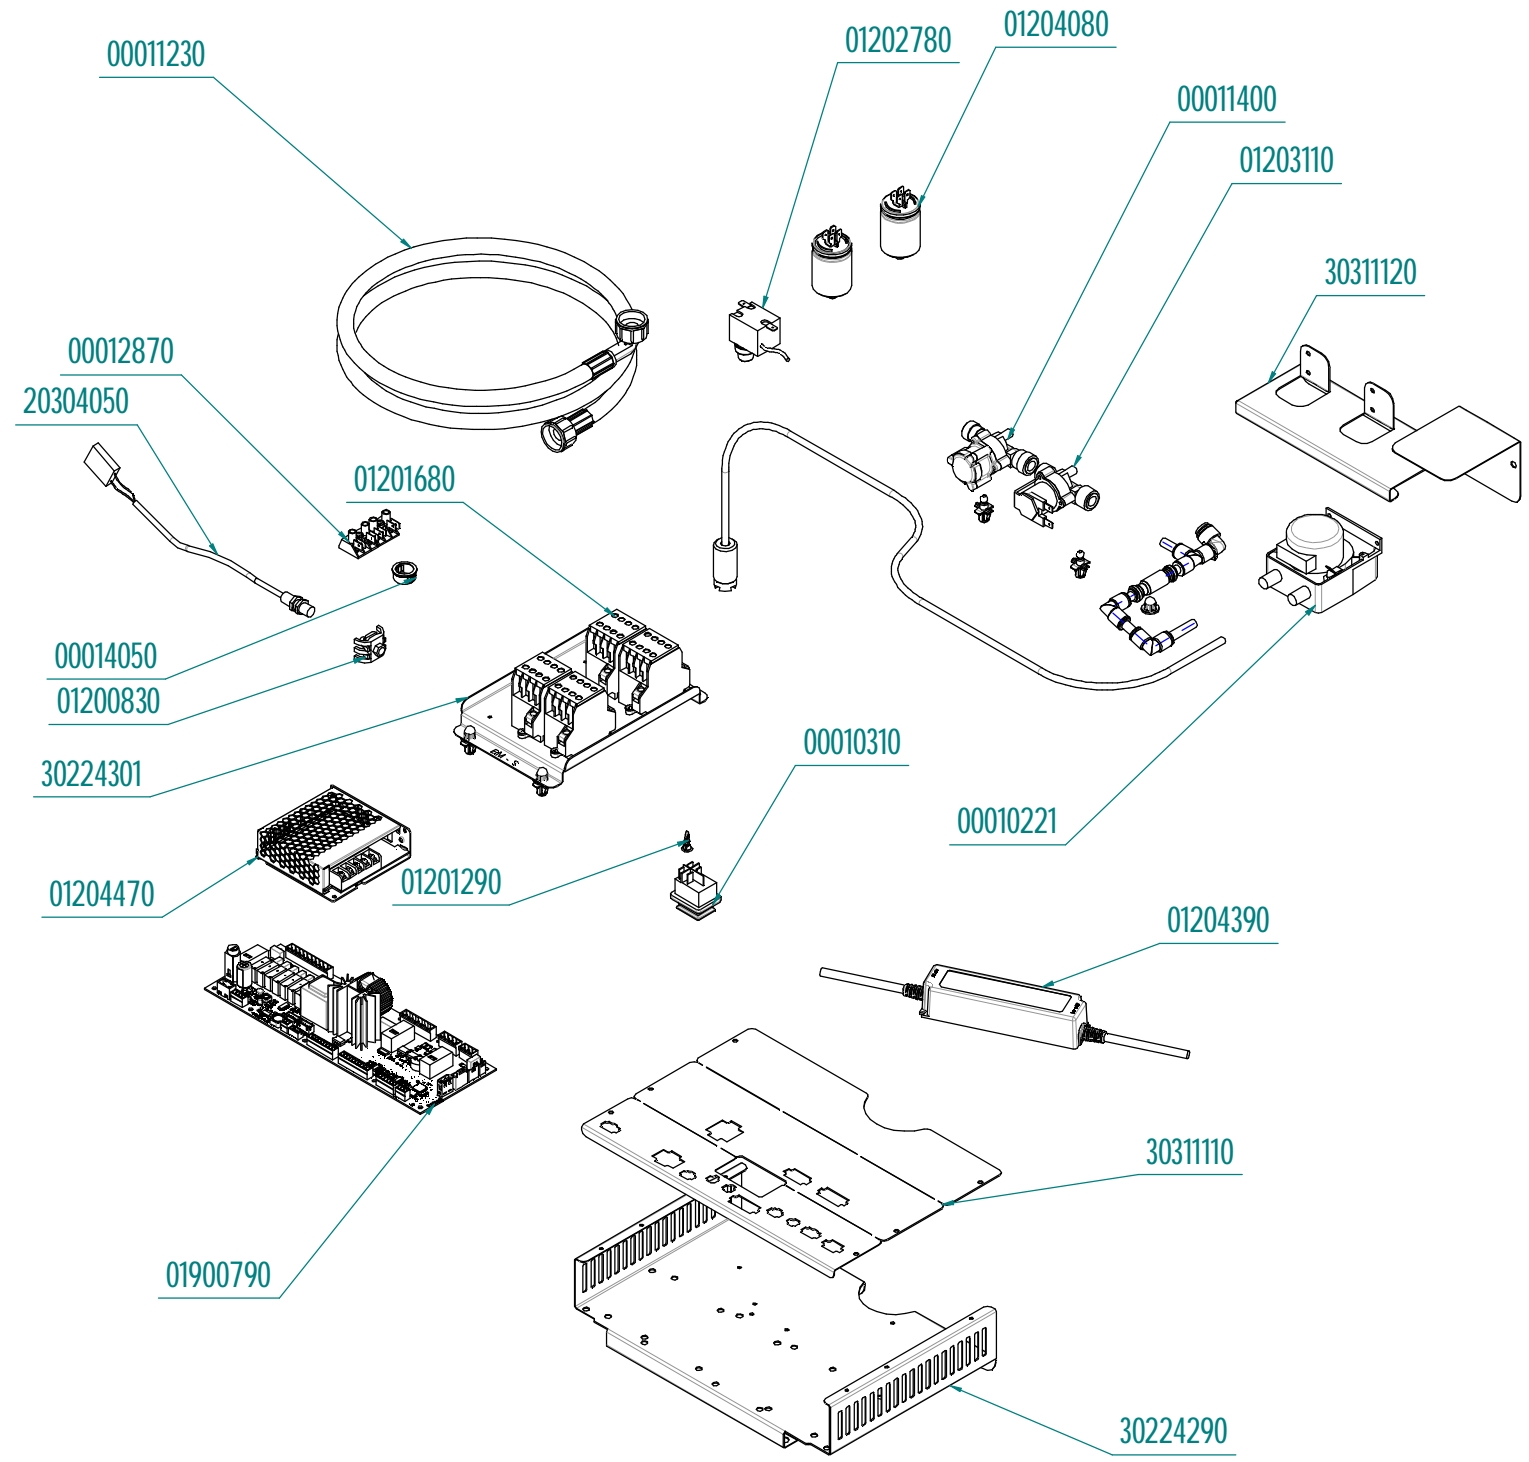

tipo documento:

ESPLOSO - EXPLODED VIEW – VUE ECLATEE –  
EXPLOSIONPLAN – VISTA EXPLODIDA -  
В РАЗОБРАННОМ ВИДЕ

cod. identificazione  
X:\Sggn\PRODOTTI\1-F  
ORNI\FORNO  
ELETTRICO\LEka\ESP  
LOSI- Forno Elettrico 40  
60 90 -LEka\Linea  
MKFExploded view  
MKF711BM\_rev\_0

titolo documento/identificazione::

**MKF711BM**

revisione:

Rev. 0

tipo documento:

ESPLOSO - EXPLODED VIEW - VUE ECLATEE -  
EXPLOSIONPLAN - VISTA EXPLODIDA -

В РАЗОБРАННОМ ВИДЕ

titolo documento/identificazione::

**MKF711BM**

revisiione:

Rev. 0

cod. identificazione  
X:\Sgq\PRODOTTI\1-F  
ORNI\FORNO  
ELETTTRICOLEKa\ESP  
LOSI- Forno Elettrico 40  
60 90 - LEka\Linea  
MKF\Exploded view  
MKF711BM\_rev\_0