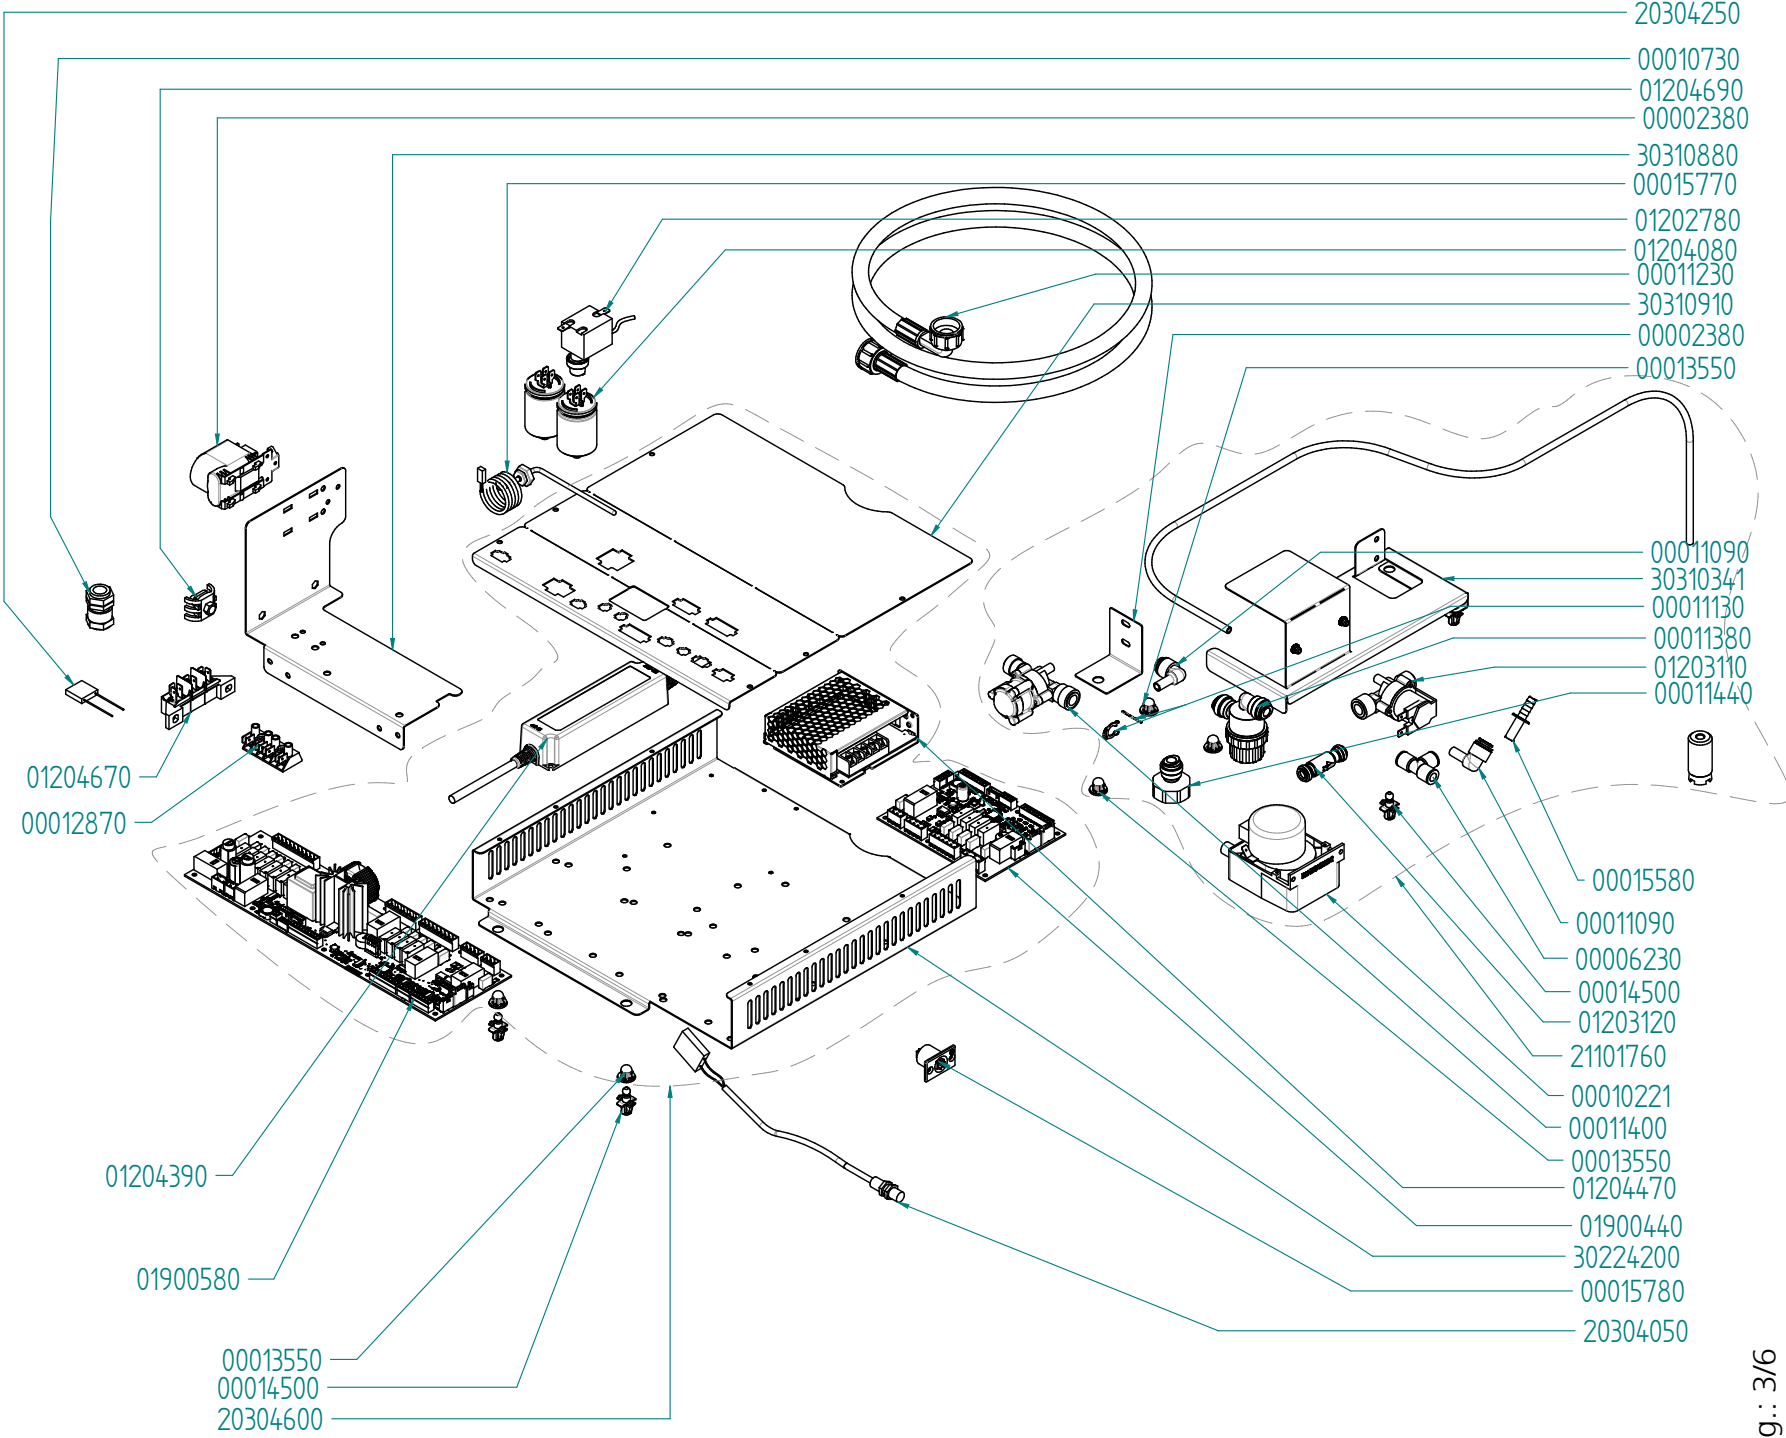

tipo documento:

ESPLOSO - EXPLODED VIEW - VUE ECLATEE -  
EXPLOSIONPLAN - VISTA EXPLODIDA -  
В РАЗБРАННОМ ВИДЕ

cod. identificazione  
X:\Sga\PRODOTTI\1 -  
FORNIFORMO  
ELETTRICO\LEka\ESPLOSI  
- Forno Elettrico 40 60  
90 - LEka\Linea  
MKFE\exploded view  
MKF711GTS -  
MKF711GTS\_055 rev.0

titolo documento/identificazione:MKF711GTS\_055

Rev. 0

revisiione:

tipo documento:

ESPLOSO - EXPLODED VIEW – VUE ECLATEE –  
EXPLOSIONPLAN – VISTA EXPLODIDA –  
В РАЗБРАННОМ ВИДЕ

cod. identificazione  
X:\Sga\PRODOTTI\1 -  
FORNIFORMO  
ELETTRICOLEKa\ESPLOSI  
- Forno Elettrico 40 60  
90 - LEKaLinea  
MKFE\exploded view  
MKF711GTS -  
MKF711GTS\_055\_rev.0

titolo documento/identificazione::

MKF711GTS\_055

revisione:

Rev. 0

tipo documento:

ESPLOSO - EXPLODED VIEW -- VUE ECLATEE --  
EXPLOSIONPLAN -- VISTA EXPLODIDA --  
В РАЗБРАННОМ ВИДЕ

cod. identificazione  
X:ISgaPRODOTT011 -  
FORNFORNO  
ELETTRICOLEKaESPLOSI  
- Forno Elettrico 40 60  
90 - LEKaLinea  
MKFEExploded view  
MKF711GTS -  
MKF711GTS\_055 rev.0