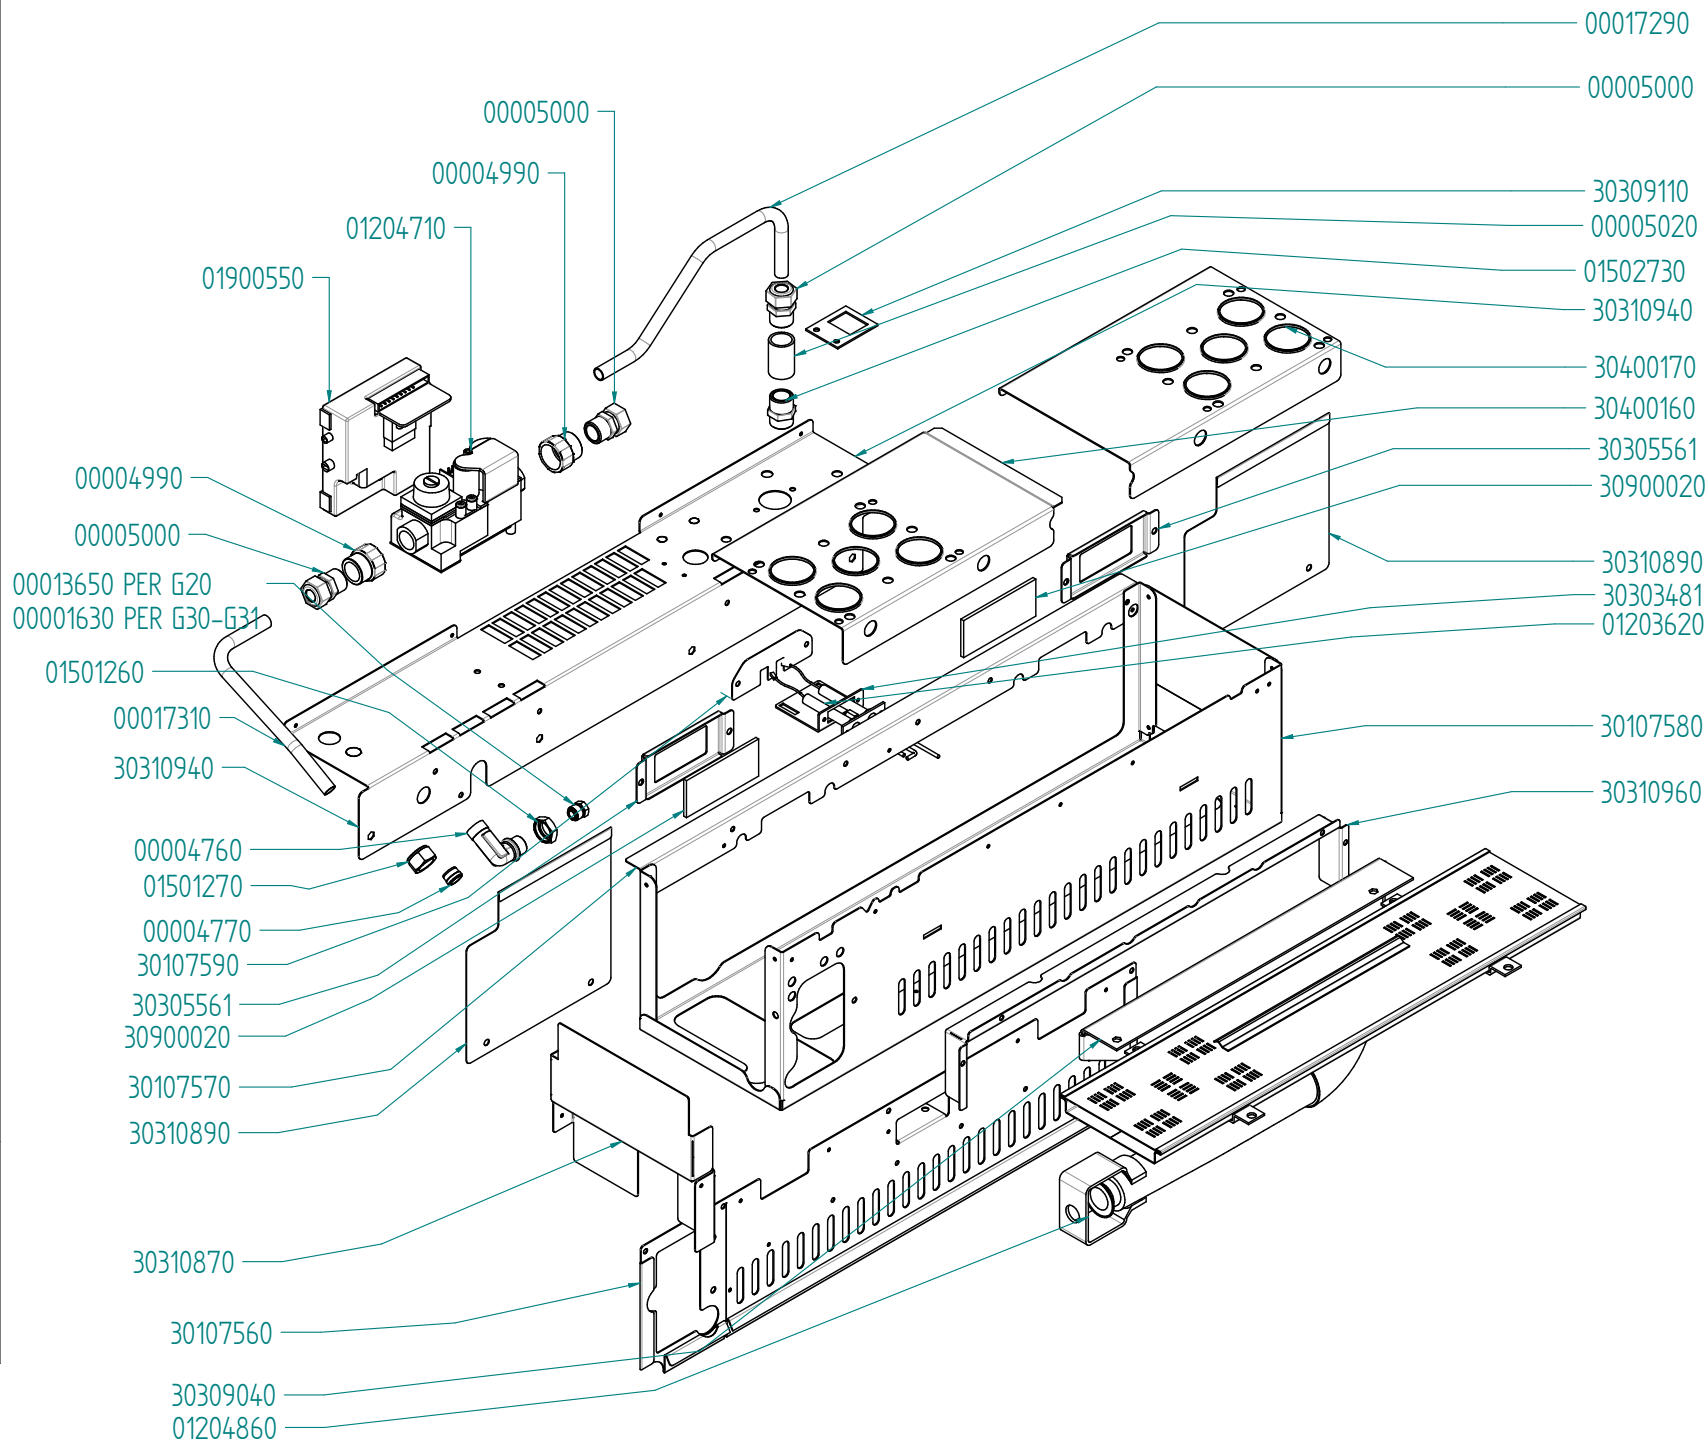

tipo documento:

ESPLOSO - EXPLODED VIEW - VUE ECLATEE -  
EXPLOSIONPLAN - VISTA EXPLODIDA -  
В РАЗБРАННОМ ВИДЕ

cod. identificazione  
X:\Sga\PRODOTTI\1 -  
FORNIFORMO  
ELETTRICO\LEka\ESPLOSI  
- Forno Elettrico 40 60  
90 - LEka\Linea  
MKFE\exploded view  
MKF711GTS -  
MKF711GTS\_055 rev.0

titolo documento/identificazione:MKF711GTS\_055

Rev. 0

revisiione:

tipo documento:

ESPLOSO - EXPLODED VIEW – VUE ECLATEE –  
EXPLOSIONPLAN – VISTA EXPLODIDA –  
В РАЗБРАННОМ ВИДЕ

cod. identificazione  
X:\Sga\PRODOTTI\1 -  
FORNIFORMO  
ELETTRICOLEKa\ESPLOSI  
- Forno Elettrico 40 60  
90 - LEKaLinea  
MKFE\exploded view  
MKF711GTS -  
MKF711GTS\_055\_rev.0

titolo documento/identificazione::

MKF711GTS\_055

revisione:

Rev. 0

tipo documento:

ESPLOSO - EXPLODED VIEW -- VUE ECLATEE --  
EXPLOSIONPLAN -- VISTA EXPLODIDA --  
В РАЗБРАННОМ ВИДЕ

cod. identificazione  
X:ISgaPRODOTT011 -  
FORNFORNO  
ELETTRICOLEKaESPLOSI  
- Forno Elettrico 40 60  
90 - LEKaLinea  
MKFEExploded view  
MKF711GTS -  
MKF711GTS\_055 rev.0