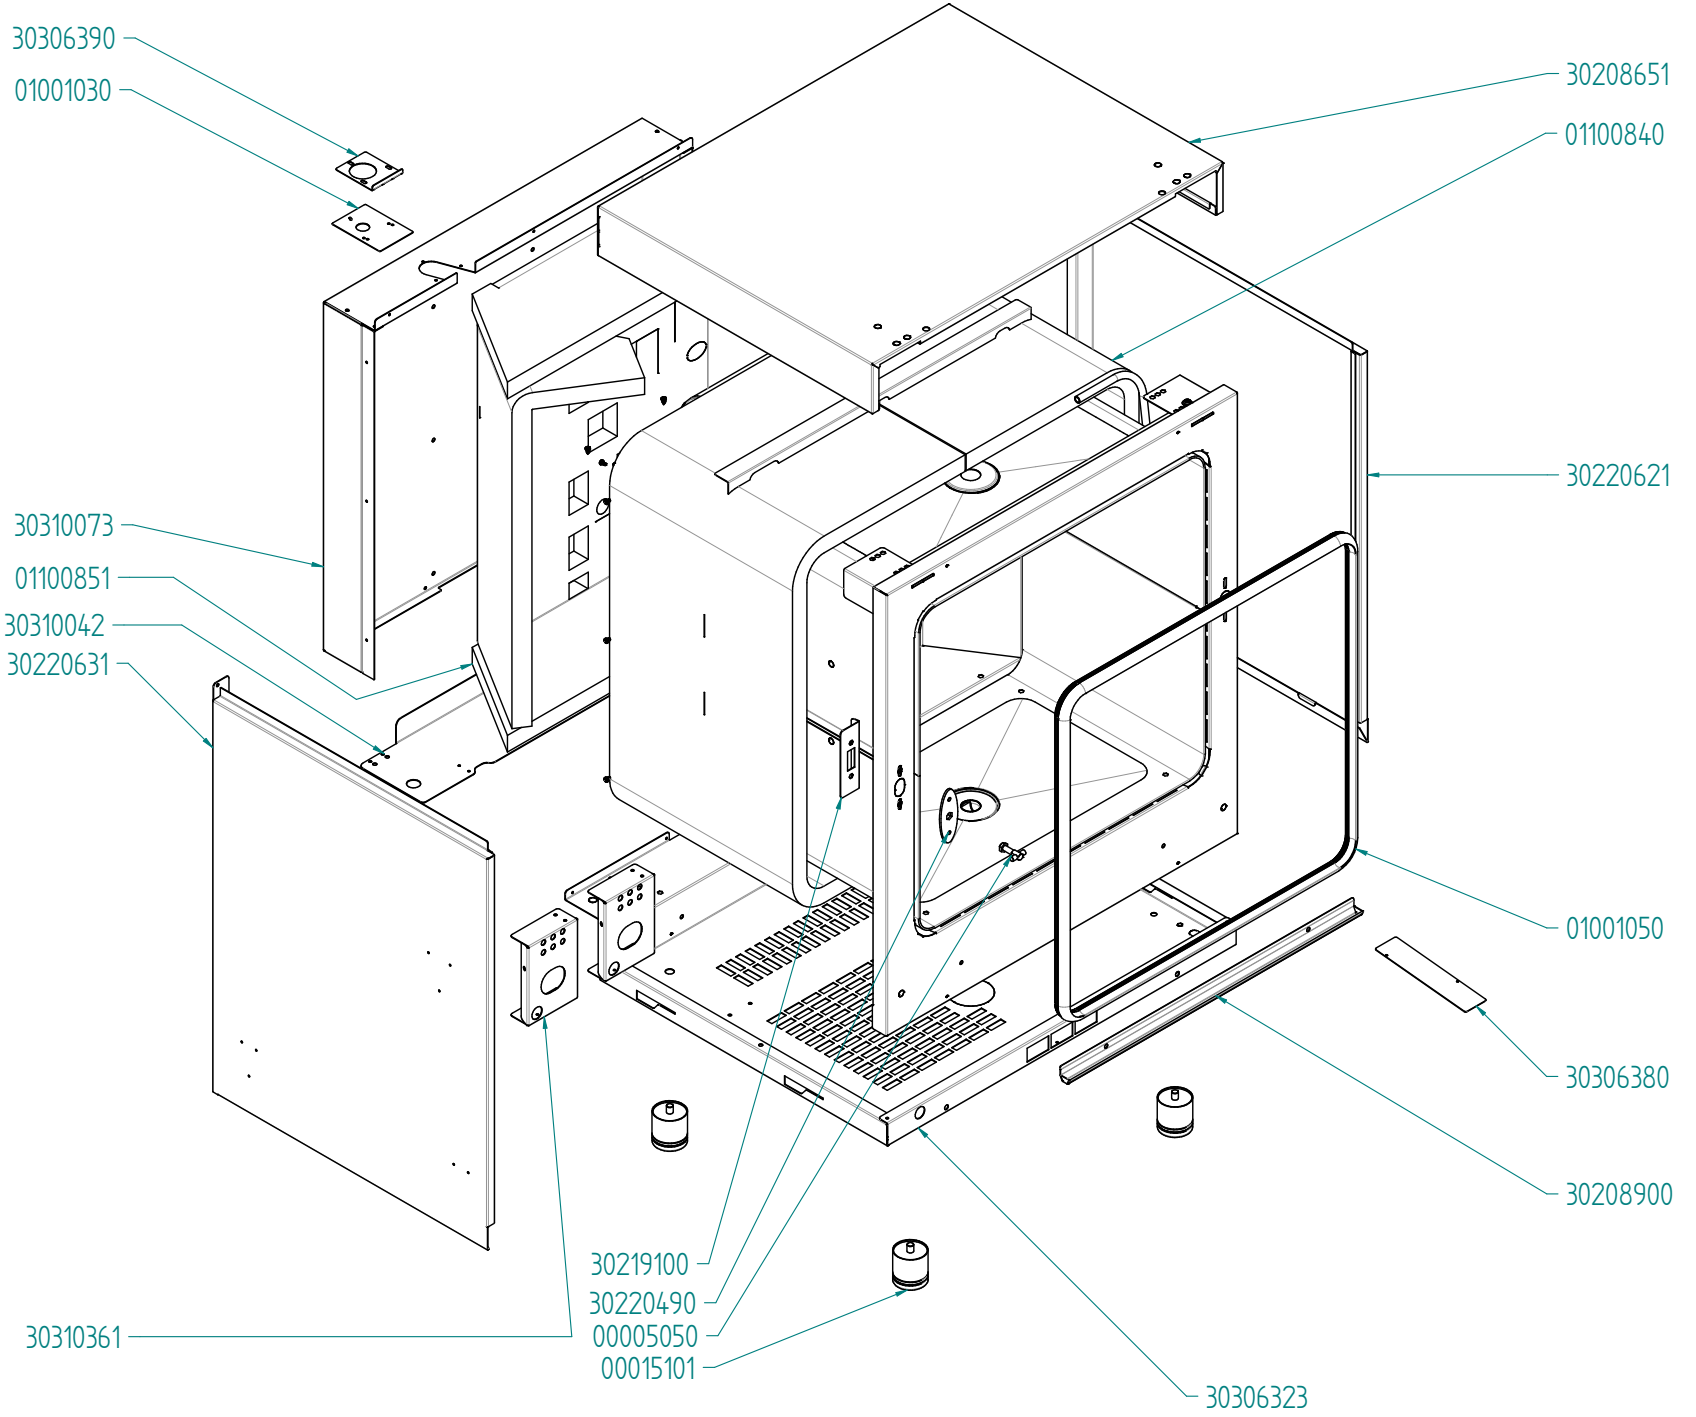

tipo documento:

ESPLOSO - EXPLODED VIEW – VUE ECLATEE –  
EXPLOSIONPLAN – VISTA EXPLODIDA –  
В РАЗОБРАННОМ ВИДЕ

cod. identificazione  
X:\Seq\PRODOTTI\1 -  
FORNIFORNO  
ELETTRICO\LEka\ESPLOSI -  
Forno Elettrico 40 60 90 -  
LEka\linea MKF\Exploded  
view\MKF711VTS -  
MKF711VTS\_055 rev.1

titolo documento/identificazione:

MKF711VTS - MKF711VTS\_055

revisione:

Rev. 0

tipo documento:

ESPLOSO - EXPLODED VIEW - VUE ECLATEE -  
EXPLOSIONPLAN - VISTA EXPLODIDA -  
В РАЗОБРАННОМ ВИДЕ

cod. identificazione  
X:\Ssq\PRODOTTI\1 -  
FORNIFORNO  
ELETTRICOLEKaESPLOSI -  
Forno Elettrico 40 60 90 -  
LEKa\linea MKF\Exploded  
view\MKF711VTS -  
MKF711VTS\_055 rev.1