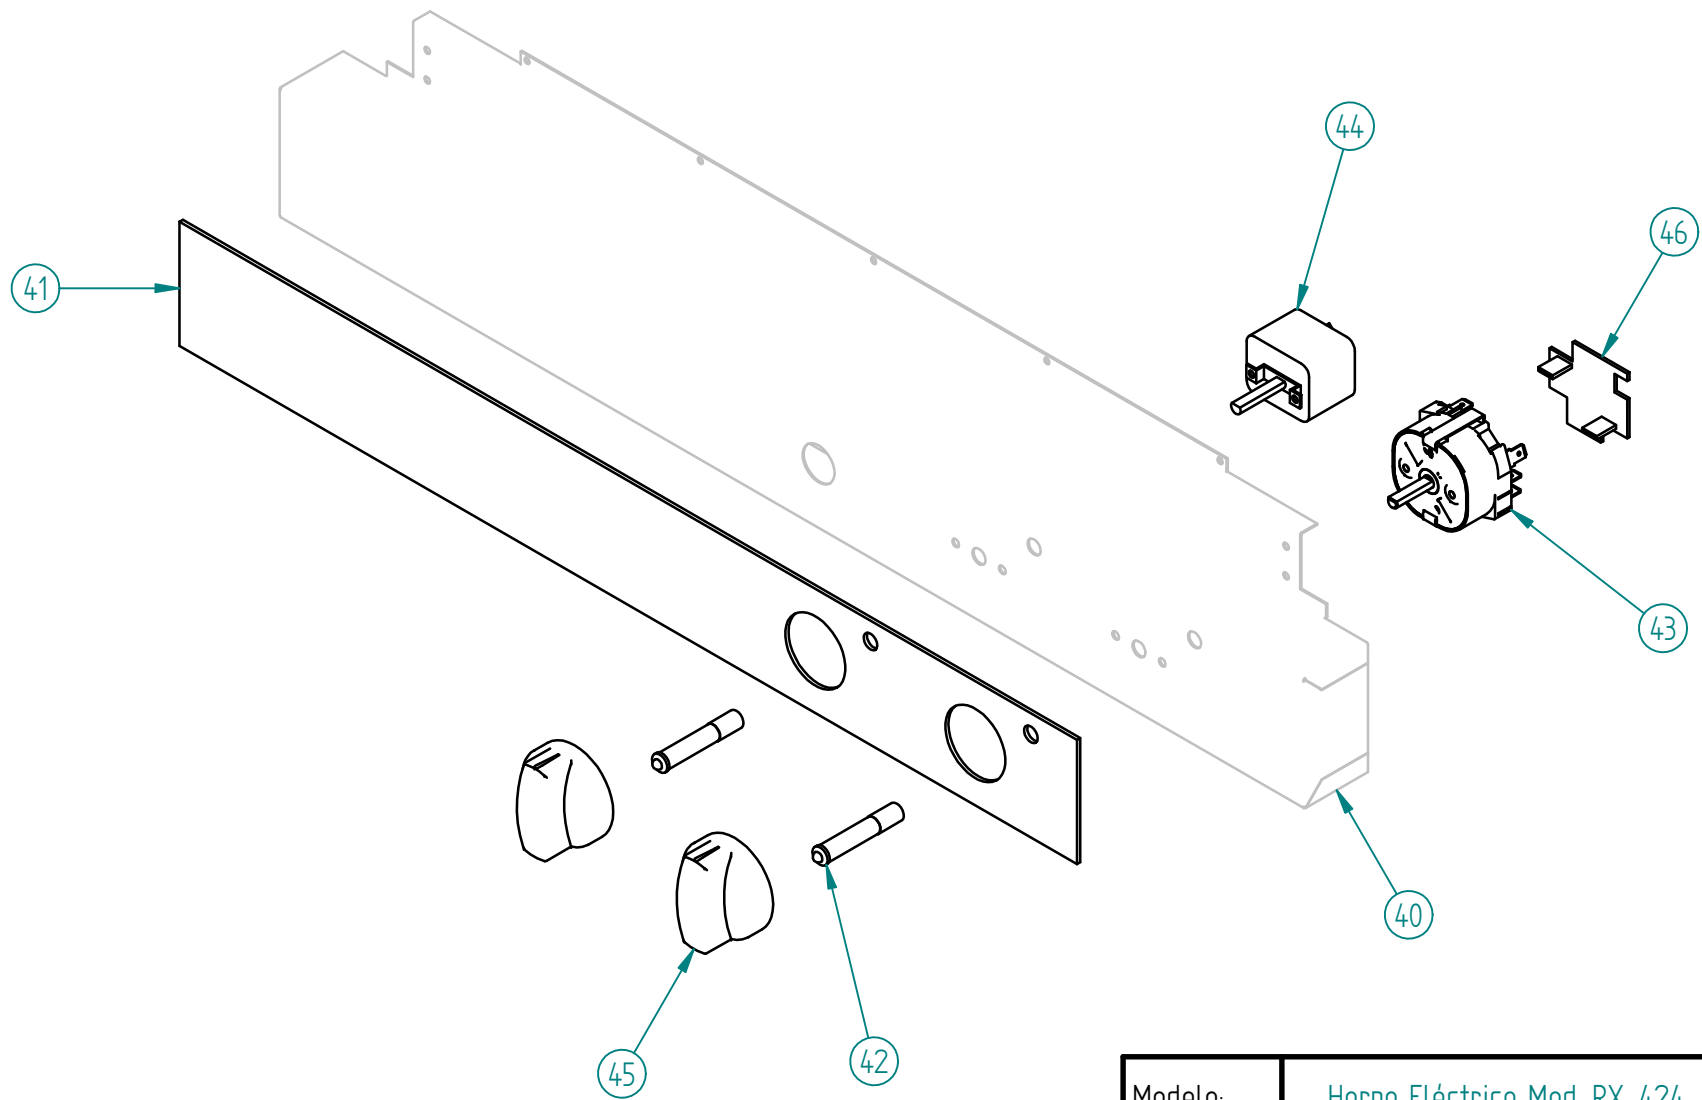

Modelo:	Horno Eléctrico Mod. RX-424	
Referencia:	710018	
Plano:	Panel de mandos RX-424	Fecha: 16/03/18