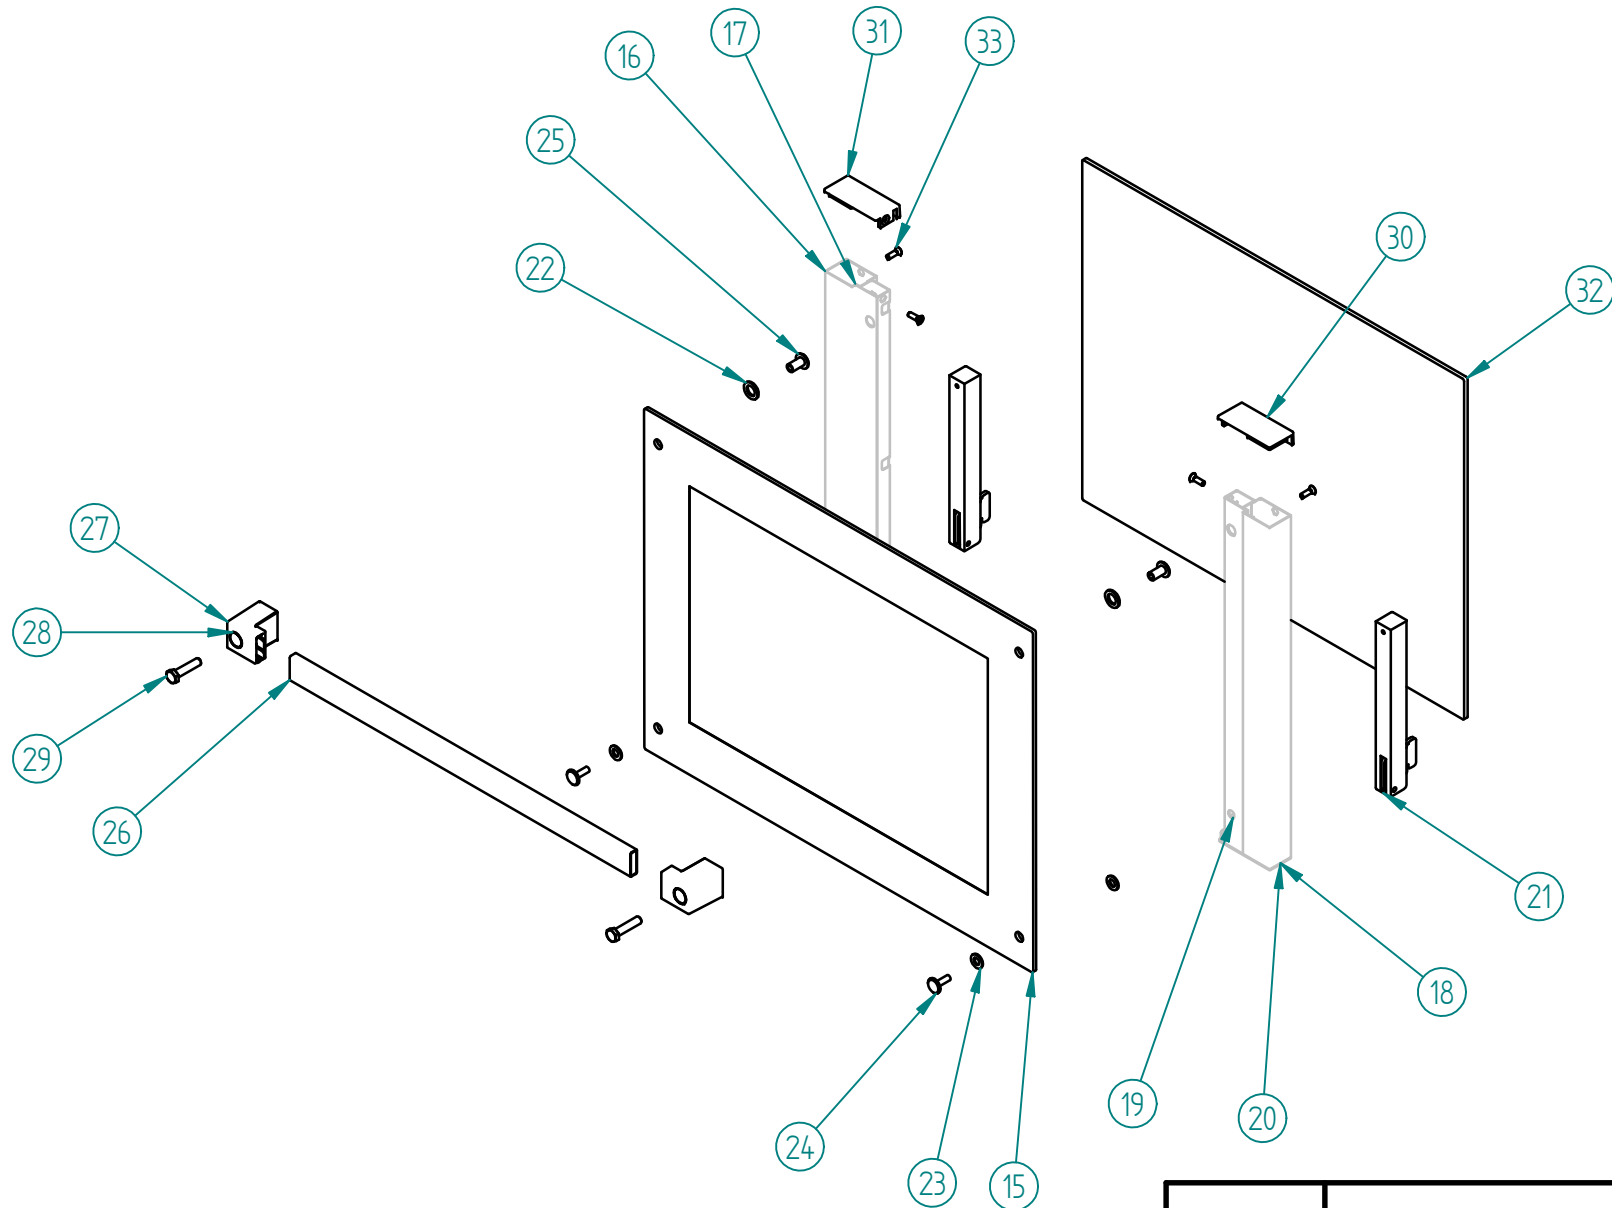

Modelo:	Horno Eléctrico Mod. RX-424	
Referencia:	710018	
Plano:	Puerta RX-424	Fecha: 16/03/18