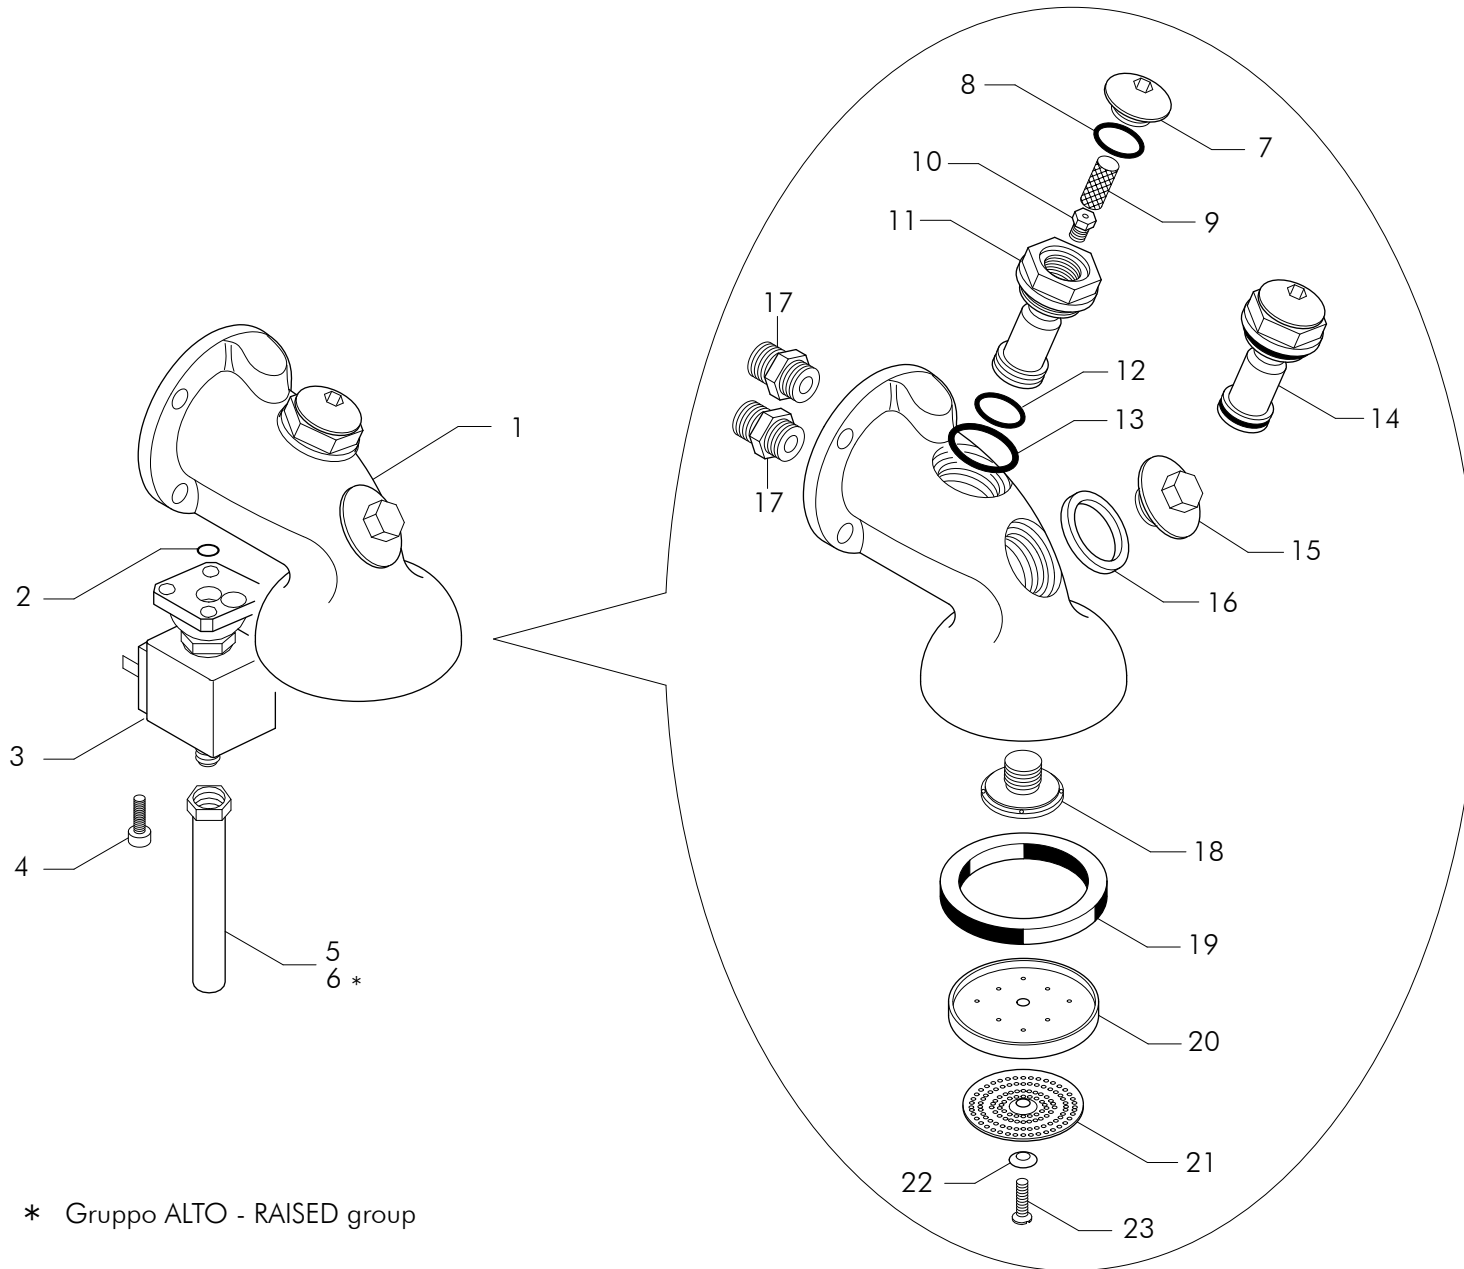

* Gruppo ALTO - RAISED group

Pos	Code	Denominazione - IT -	Denomination - EN -	Denomination - FR -	Denomination - DE -
1	56082106	GRUPPO CTS 2003 NEUTRO	NEUTRAL CTS GROUP 2003	GROUPE CTS 2003 NEUTRE	GRUPPE CTS 2003 NEUTRAL
2	12305	GUARNIZIONE OR	O RING	JOINT OR	O-RINGDICHT
3	834718151R	KIT ELETTROVALVOLA GRUPPO 230V	GROUP SOLENOID VALVE 230V KIT	KIT ELECTROVANNE GROUPE 230V	MAGNETVENTIL GRUPPE KIT 230V
3	834718181015R	KIT ELETTROVALVOLA GRUPPO 120V	GROUP SOLENOID VALVE 120V KIT	KIT ELECTROVANNE GROUPE 120V	MAGNETVENTIL GRUPPE KIT 120V
4	23551	VITE TCEI INOX 4x12 UNI 5931 DIN912#	STEEL SCREW TCCE 4x12 UNI 5931	VIS INOX TCCE 4x12 UNI 5931	STAHLSCHRAUBE TCCE 4x12 UNI 5931
5	52000168	TUBO D-12 L.92	TUBE D-12 L.92	TUYAU D-12 L.92	ROHR D-12 L.92
6	52000194	TUBO D-12 L.132	TUBE D-12 L.132	TUYAU D-12 L.132	ROHR D-12 L.132
7	25789306	TAPPO PORTA GIGLEUR GRUPPO CTS 03	CAP GROUP JET	BOUCHON GIGLEUR	STOPFEN EINSPRITZDUSE
8	12336000	GUARNIZIONE ORM 0170-30 NBR Di17x3	GASKET ORM 0170-30 HNBR 70Sh	JOINT ORM 0170-30 HNBR 70Sh	DICHTUNG ORM 0170-30 HNBR 70Sh
9	10253	FILTRO GIGLER	JET FILTER	FILTRE GICLEUR	DUSE FILTER
10	10300001	GIGLER OTT. x GRUPPO D 0.7	BRASS GROUP JET D 0.7	GIGLEUR LAITON POUR GROUPE D 0.7	VERMESSINGTE GRUPPENDUSE D 0.7
11	25739502	PORTAGIGLER GRUPPO CTS 03	NOZZLE HOLDER GROUP CTS 03	PORTE-GICLEUR GROUPE CTS 03	DUSEHALTER GRUPPE CTS 03
12	12300026	GUARNIZIONE OR	O RING GASKET	JOINT OR	OR DICHTUNG
13	12336001	GUARNIZIONE NBR Di25x4	GASKET NBR Di 25x4	JOINT NBR Di 25x4	DICHTUNG NBR Di 25x4
14	56130001	ASSIEME PORTAGIGLER GRUPPO CTS 03	NOZZLE HOLDER GROUP CTS 03	PORTE-GICLEUR GROUPE CTS 03	DUSEHALTER GRUPPE CTS 03R
15	25789305	TAPPO CAMERA PREINFUSIONE GRUPPO CTS 03	CAP GROUP JET	BOUCHON GIGLEUR	STOPFEN EINSPRITZDUSE
16	12012006	GUARNIZIONE TEFLON 33x28x4 GRUPPO CTS 03	GASKET TEFLON 33x28x4 GROUP CTS 03	JOINT TEFLON 33x28x4 GROUPE CTS 03	TEFLON DICHTUNG 33x28x4 GRUPPE CTS 03
17	25687002	RACCORDO 3/8x3/8 GAS GRP CTS 03	CONNECTOR 3/8x3/8 CTS 03 UNIT	RACCORD 3/8x3/8 GR. CTS 03	ANSCHLUSS 3/8x3/8 CTS 03
18	25422008	DIFFUSORE GRUPPO CTS	GROUP DIFFUSER	DIFFUSEUR GROUPE	GRUPPE VERTEILER
19	12215	GUARN.GOMMA S.COPPA 72x56x8.5 MAGGIOR.	LARGER SIZED FILTER SUPPORT RUBBER	JOINT CAOUTCHOU C SOUCOUCPE 72x56x8.5	FILTERHALTER-GUMMIDICHTUNG 72x56x8 GROSS
19	12217	GUARN.GOMMA S.COPPA 72x56x8 NORMALE	STANDARD SIZE FILTER SUPPORT GASKET	JOINT CAOUTCHOU C SOUCOUCPE 72x56x8 N	FILTERHALTER-GUMMIDICHTUNG 72x56x8
20	25627	PORTADOCETTA GRUPPO EROGAZIONE	WATER SPOUT UNIT SUPPORT	PORTE-DOUCHETTE GROUPE DISTRIBUTION	DUSCHTRÄGER VERSORGUNGSEINHEIT
21	27100	DOCETTA GRUPPO	GROUP SHOWER PLATE	DOUCHETTE GROUPE	DUSCHE VERTEILEREINHEIT
22	23260014	RONDELLA INOX 12x5	INOX WASHER 12X5	RONDELLE INOX 12x5	STAHL SCHEIBE 12x5
23	23514	VITE TPS INOX 5x20 TAGLIO CACC.	5x20 STAINLESS STEEL FLATHEAD SCREW	VIS TPS INOX 5x20 DE TOURNEVIS	SCHRAUBE TPS rostfrei5x20 SCHRAUBEN