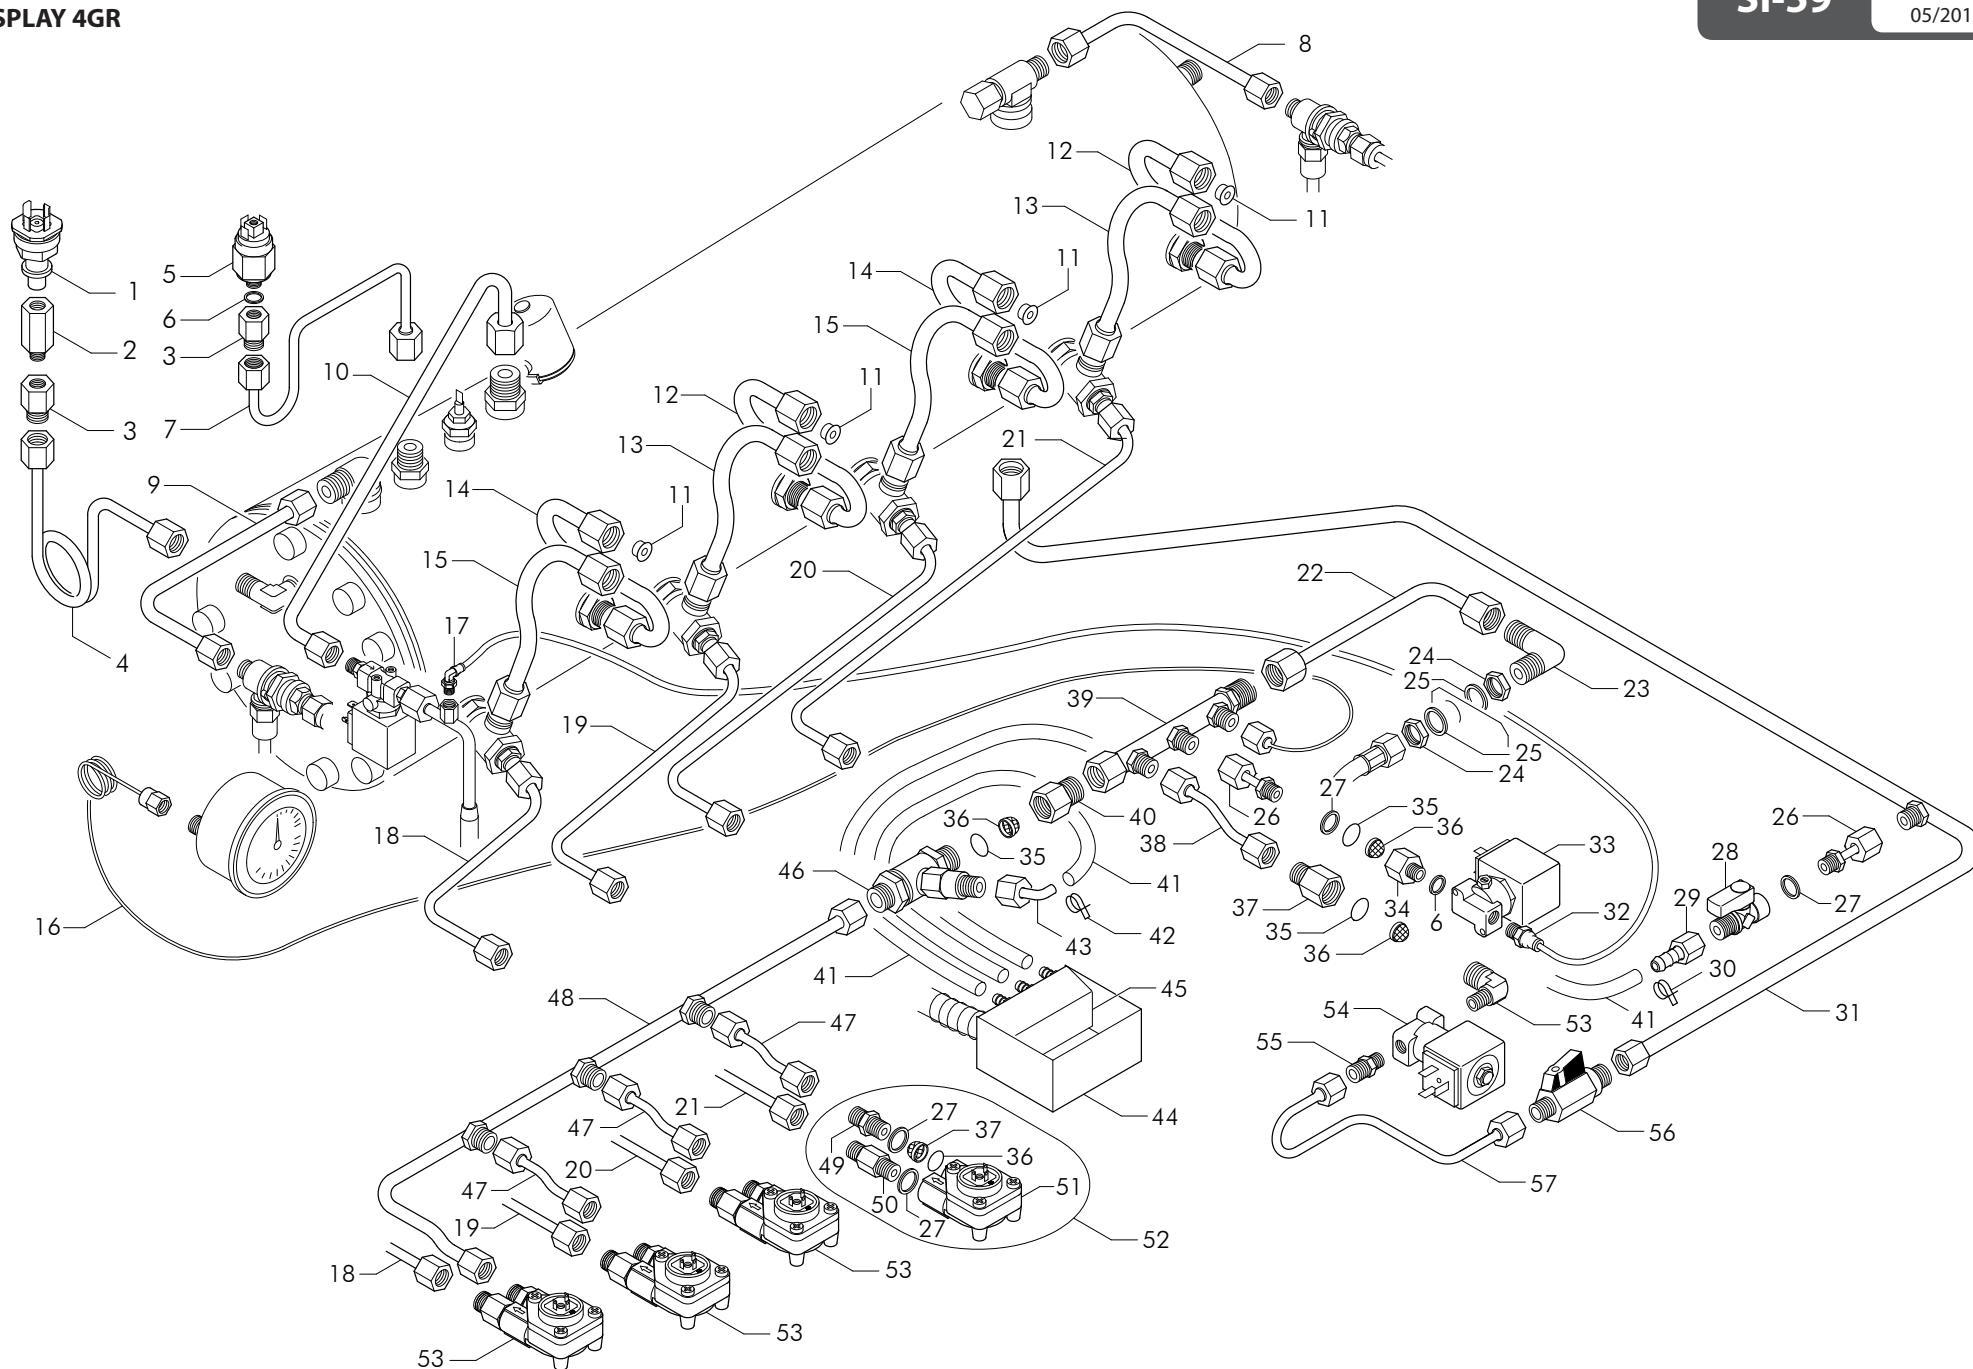

DISPLAY 4GR