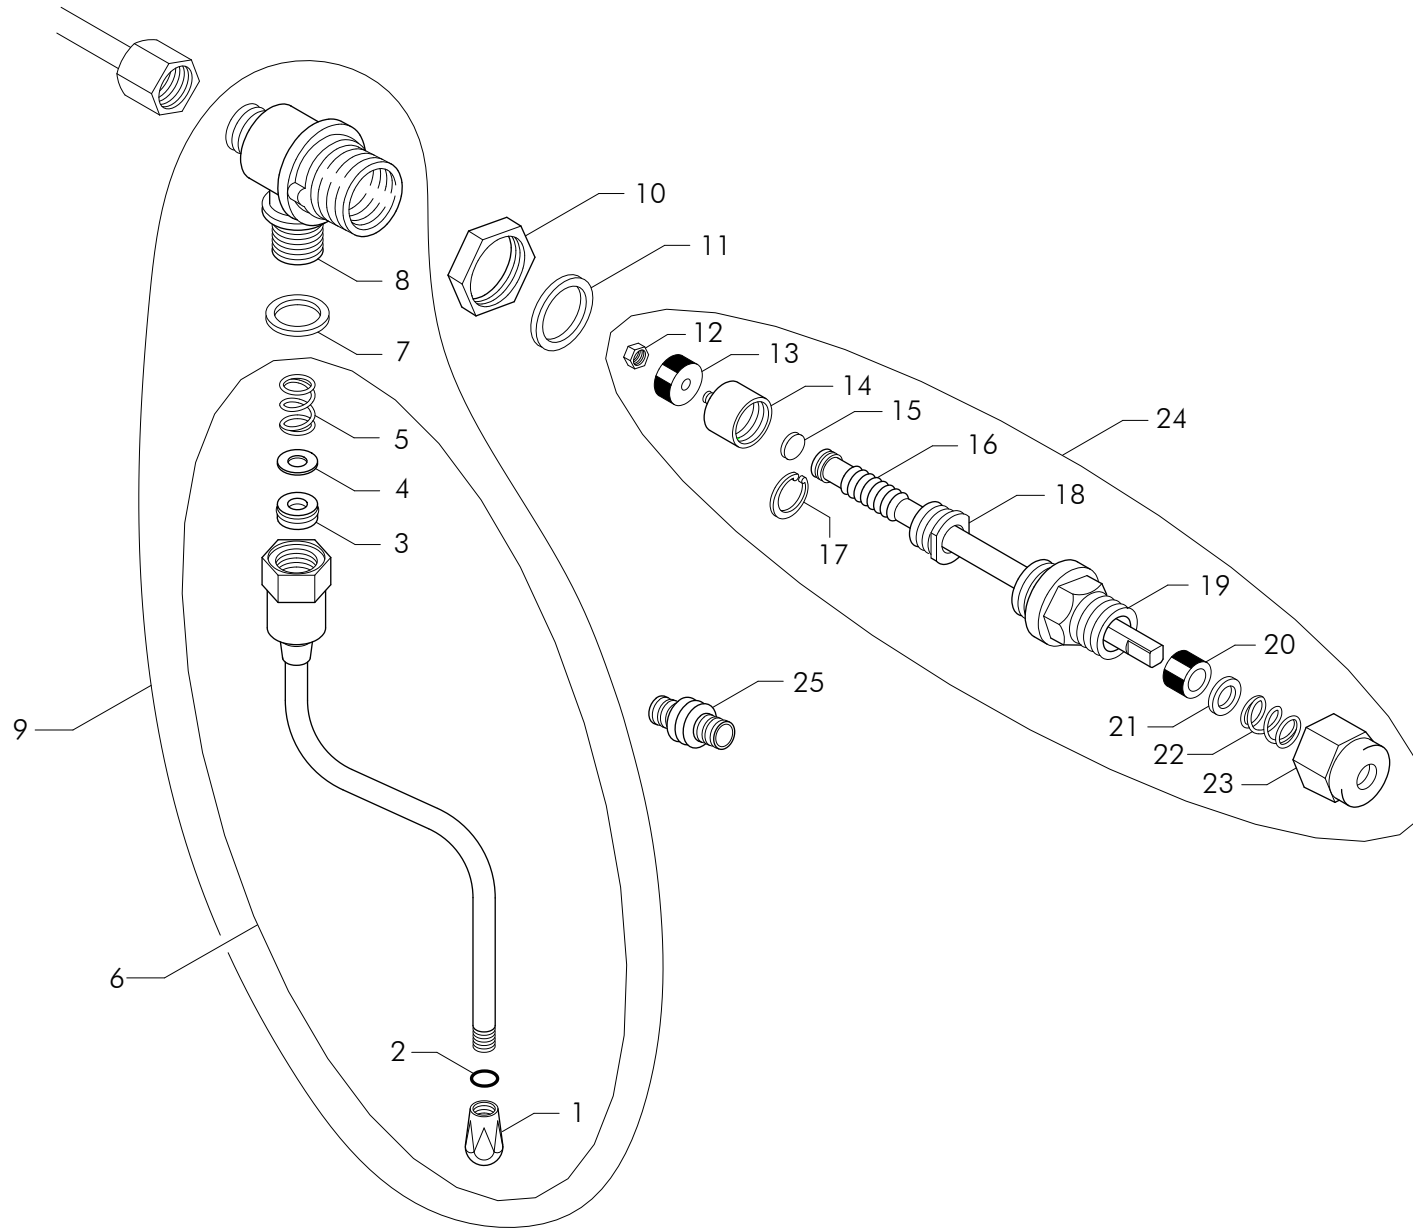

VAPORE - STEAM - VAPEUR - DAMPF

Pos	Code	Denominazione - IT -	Denomination - EN -	Denomination - FR -	Denomination - DE -
1	25763080	SPRUZZATORE VAPORE 4 FORI TUBO D.8	STEEL STEAM SPRAYER	VAPORISATEUR INOX	STAHLDAMPFER
2	12662000	GUARNIZIONE SPRUZZATORE	GASKET OR	JOINT OR	DICHTUNG OR
3	12661	GUARNIZIONE OR CON LUNETTA P.MOLLA	OR REST FOR ST.STEEL STEAM PIPE	OR LUNETTE P.RESSORT TUYAU VAP. INOX	HALBE OR-DICHT.F.FEDER DAMPFROHR ED
4	23260018	RONDELLA ELASTICA D-14,2 Sp.1	WASHER D-14,2	RONDELLE D-14,2	SCHEIBE D-14,2
5	10465001	MOLLA De 11,4 Df1,7 AISI 302	STEAM SPRING S.STEEL	RESSORT AISI	DAMPF HAHNFEDEN STAHL
6	25763091	TUBO VAPORE D.8	TUBE STEAM D.8	TUYAU VAPEUR D.8	DAMPFROHRSATZ D-8
7	12010	GUARNIZIONE TEFLON ACQUA/VAPORE 20x17x2	PIPE GASKET TEFLON 20x17x2	JOINT TUYAU TEFLON EAU/VAP TEFLON	TEFLON-DICHTUNG WASSER/VAP 20x17x2
8	53003	CORPO RUBINETTO	TAP BODY	CORPS DE ROBINET	HAHNKORPER
9	25763097	TUBO VAPORE INOX D-8	STEAM PIPE S.STEEL D-8	TUYAU VAPEUR INOX D-8	DAMPFROHR STAHL D-8
10	25384	DADO OTTONE M26x1.5	BRASS NUT 26X1.5	ECROU LAITON 26X1.5	MESSING-MUTTER 26X1.5
11	12158	GUARNIZIONE 26x20.5x2	GASKET 26x20.5x2	JOINT 26x20.5x2	DICHTUNG 26x20.5x2
12	23029	DADO INOX M3 UNI 5587 A2	STEEL NUT M3	ECROU INOX M3	STHAL MUTTER M3
13	12203	GUARNIZIONE HNBR 15x4x4	RUBBER GASKET 15x4x4	JOINT EN CAOUTCHOUC 15X4X4	GUMMIDICHTUNG 15x4x4
14	25616	PISTONCINO RUBINETTO	TAP JUMPER	PISTON ROBINET	HAHNKOLBEN
15	25655052	DISCHETTO ASTA RUBINETTO	DISKETTE TAP ROS	DISQUETTE TIGE ROBINET	DISKETTE
16	25310001	ASTA RUBINETTO CROMATAC CORSA RIDOTTA L.95	CHROMED VALVE SPINDLE FOR BULK UNIT	TIGE ROBINET CRHOME THERMO RESERVE	CHROM HAHNSTANGE FUR BRUHGRUPPE
17	10001	ANELLO ARRESTO D6 INOX	STEEL CIRCLIP	CIRCLIP INOX	STAHLHALTENRING
18	25461	GHIERA RUBINETTO	TAP RING NUT	EMBOUT ROBINET	HAHNZWINGE
19	25678001	RACCORDO RUBINETTO	TAP FITTING	RACCORD ROBINET	HAHNANSCHLUSSTUCK
20	12204	GUARNIZIONE GOMMA RUBINETTO 12.5x7.5x9	TAP RUBBER GASKET 12.5x7.5x9	JOINT CAOUTCHOUC ROB. 12.5X7.5X9	HAHNDICHTUNG 12.5x7.5x9
21	25655	RONDELLA RUBINETTO	TAP WASHER	RONDELLE ROBINET	HAHNSCHEIBE
22	10452	MOLLA RUBINETTO ACQUA/VAPORE N4	WATER/STEAM TAP SPRING N4	RESSORT DE ROBINET EAU-VAPEUR N4	WASSER/DAMPF HAHNFEDER N4
23	25385001	DADO PREMISTOPPA RUBINETTO + RONDELLA	TAP STUFFING NUT	ECROU DE PRESSE-ETOUPE ROBINET	STOPFBUCHSE MUTTER - HAHN
24	56103101	ASSIEME RUBINETTO CORSA LIMITATA	VALVE KIT LIMITED RUN	ENSEMBLE ROBINET EAU/VAPEUR	WASSER/DAMPF ROHRSATZ
25	15296000	GOMMINO ANTISCOTTATURA D-8	ANTI-BURNING RUBBER D-8	ELEMENT ANTI-BRULURE D-8	GUMMI GEGEN VERBRENNUNGEN F. D-8