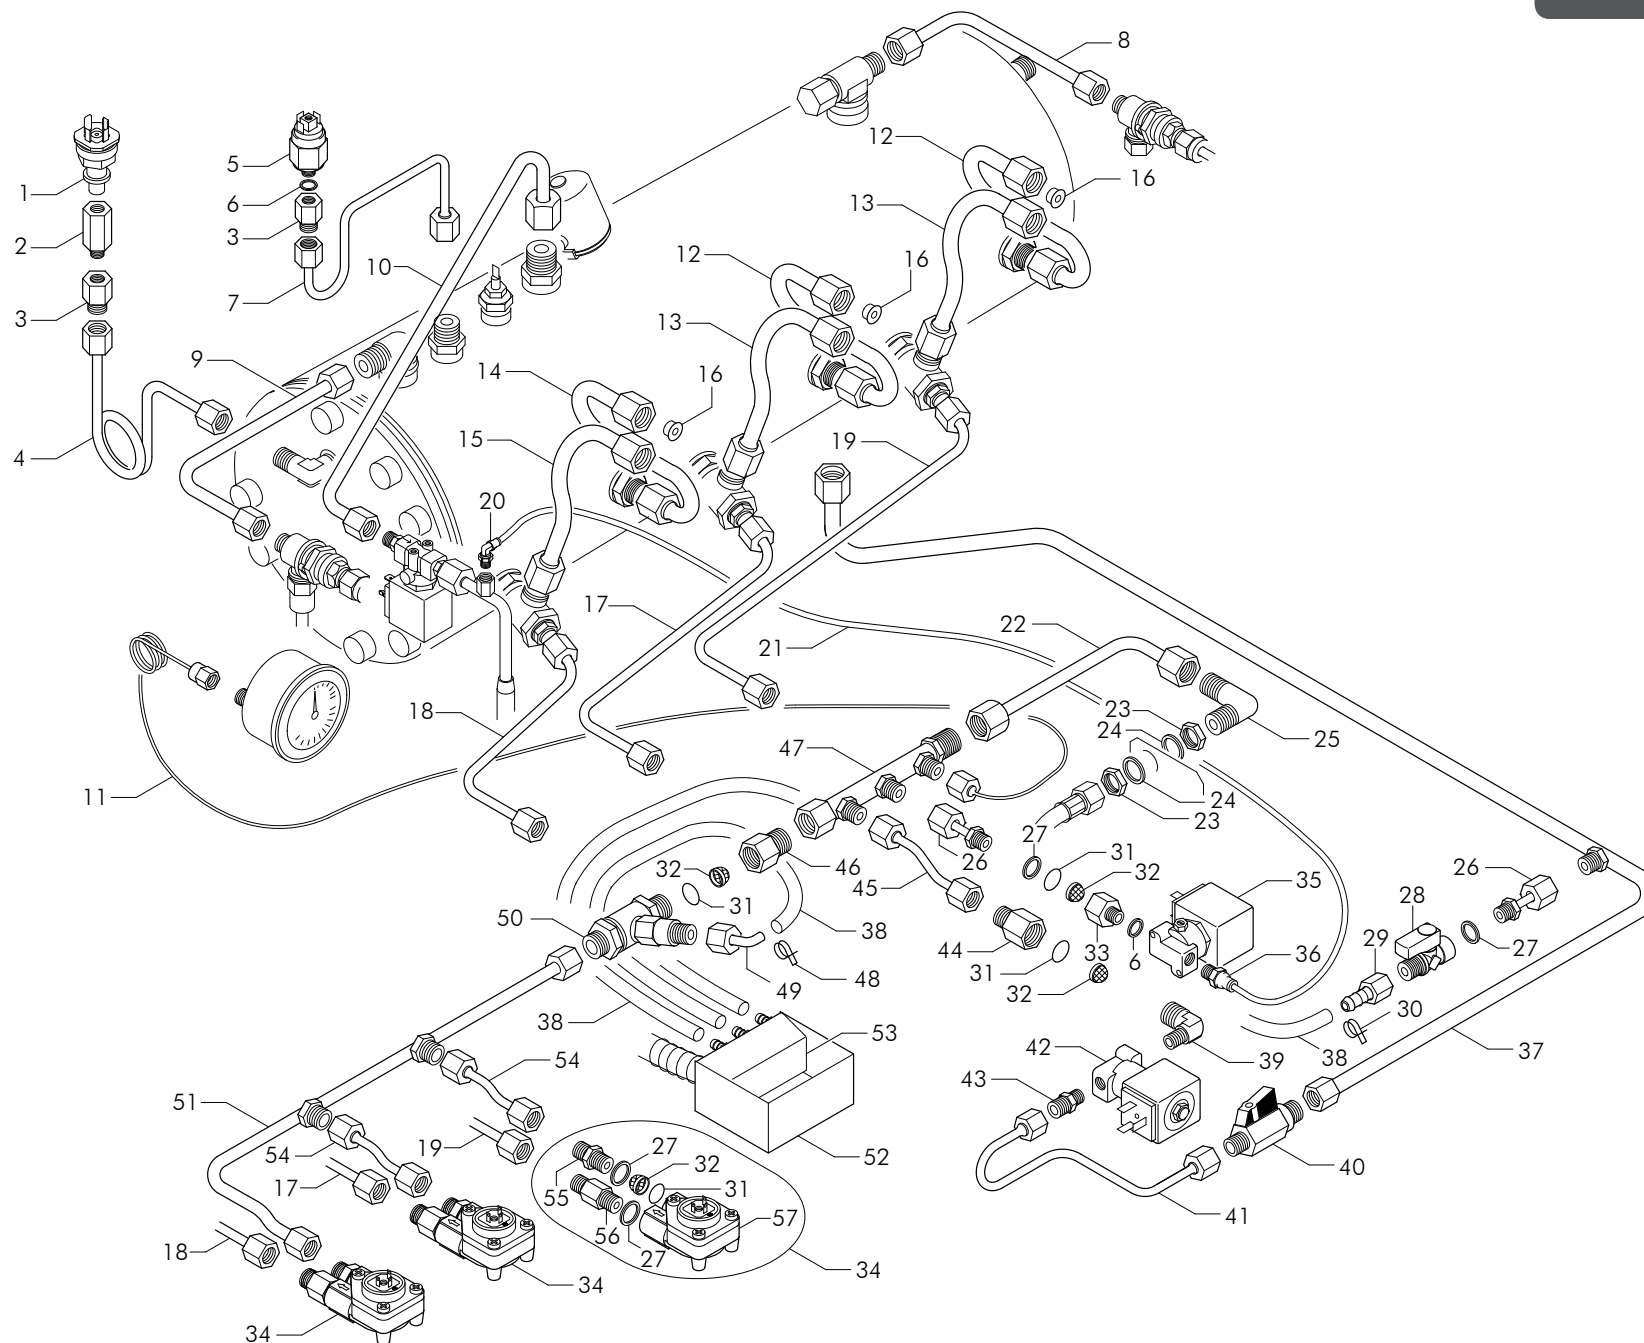

DISPLAY 3GR