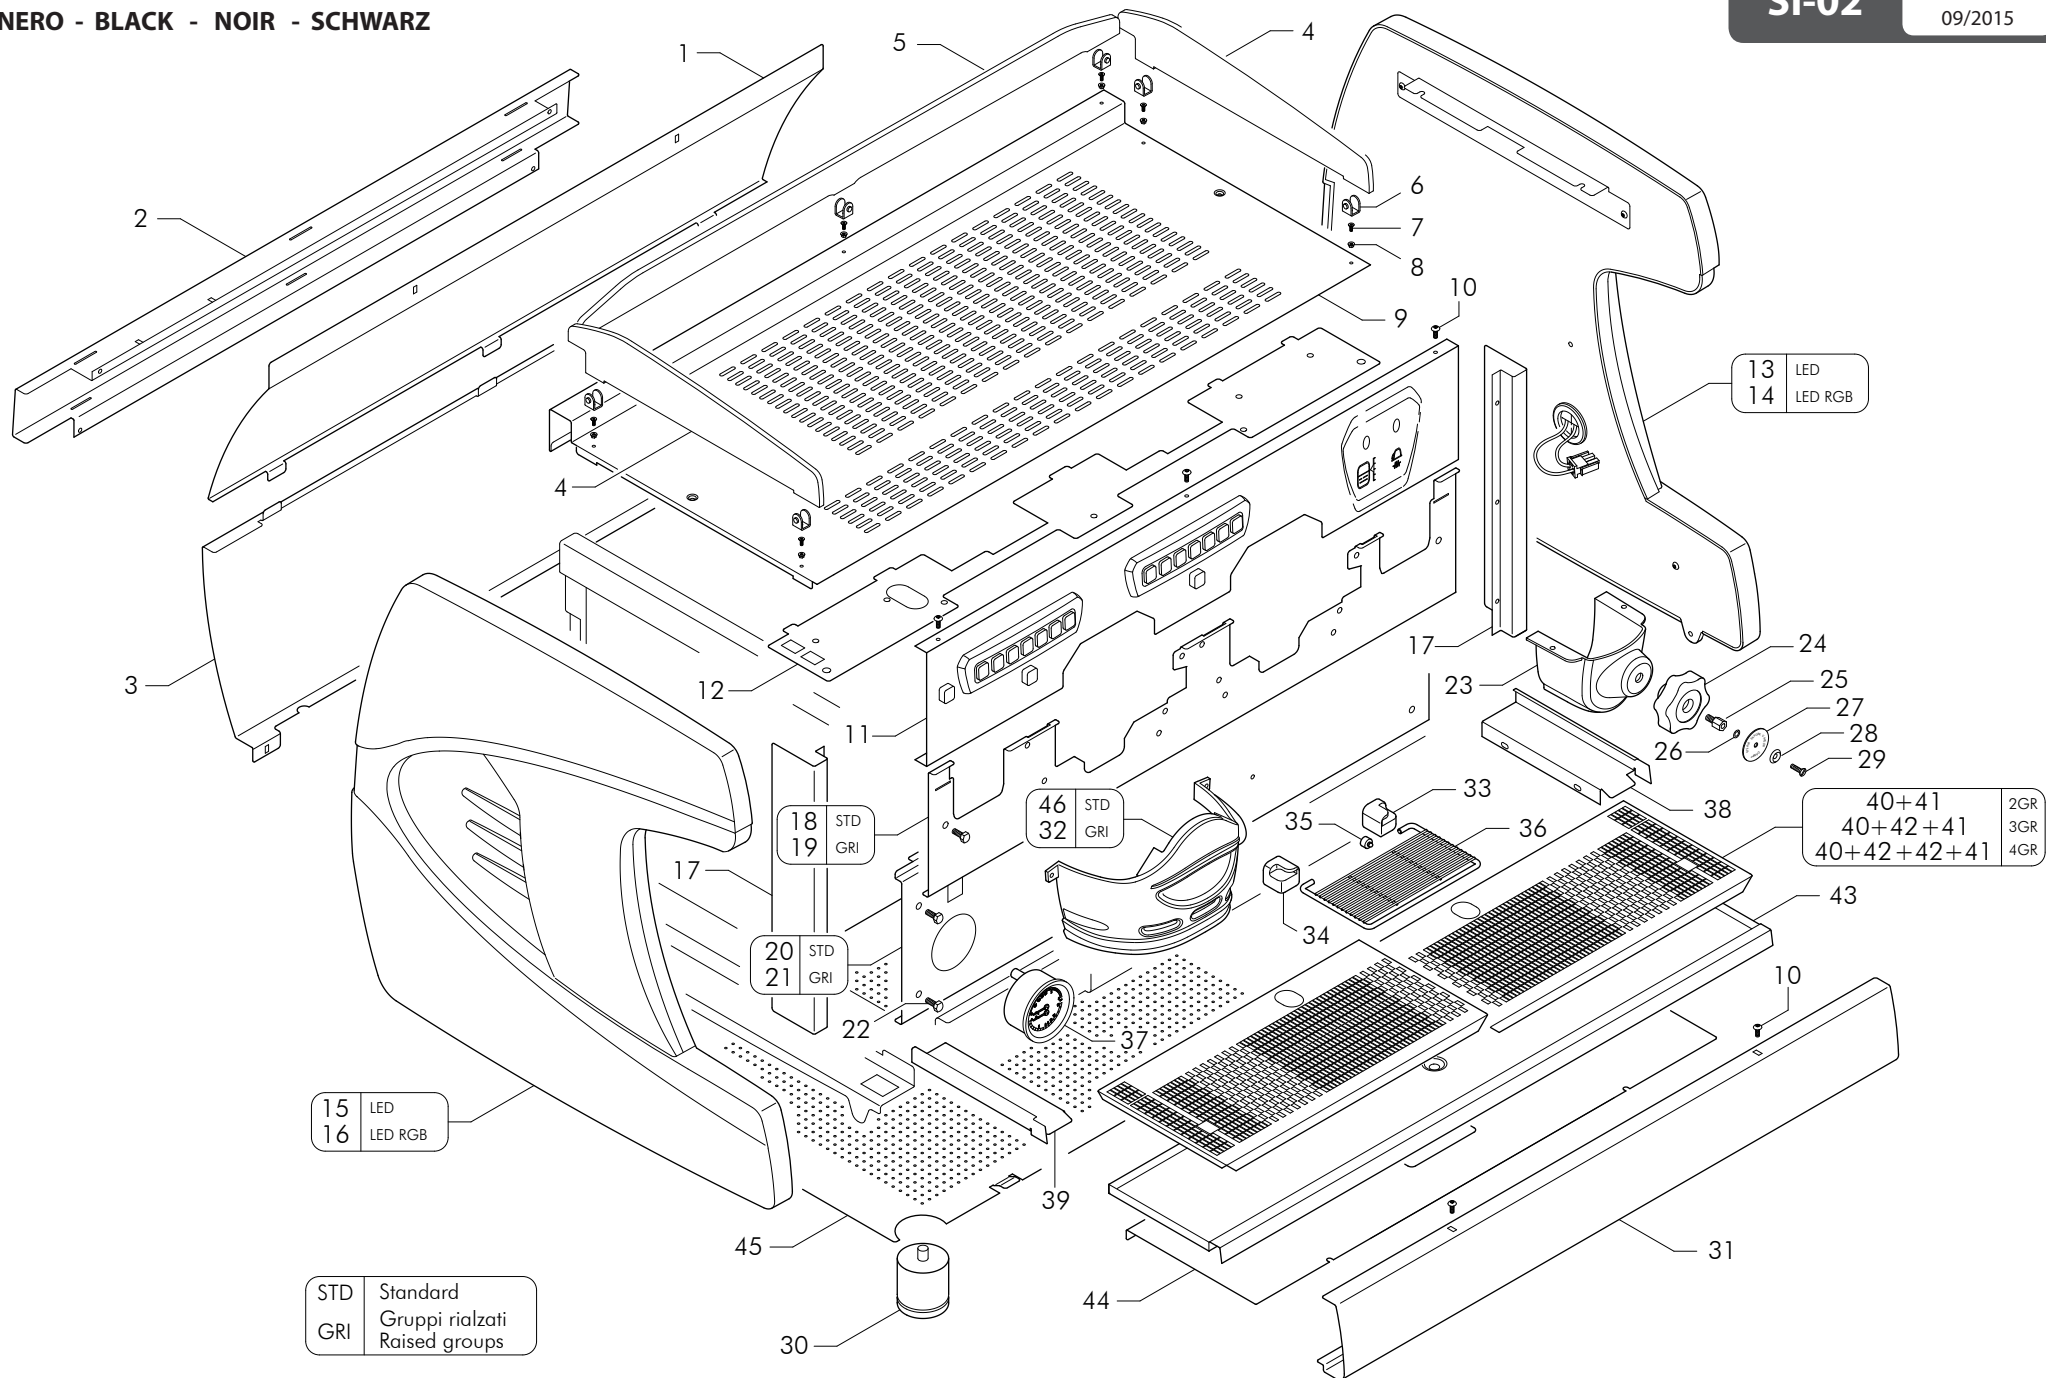

NERO - BLACK - NOIR - SCHWARZ