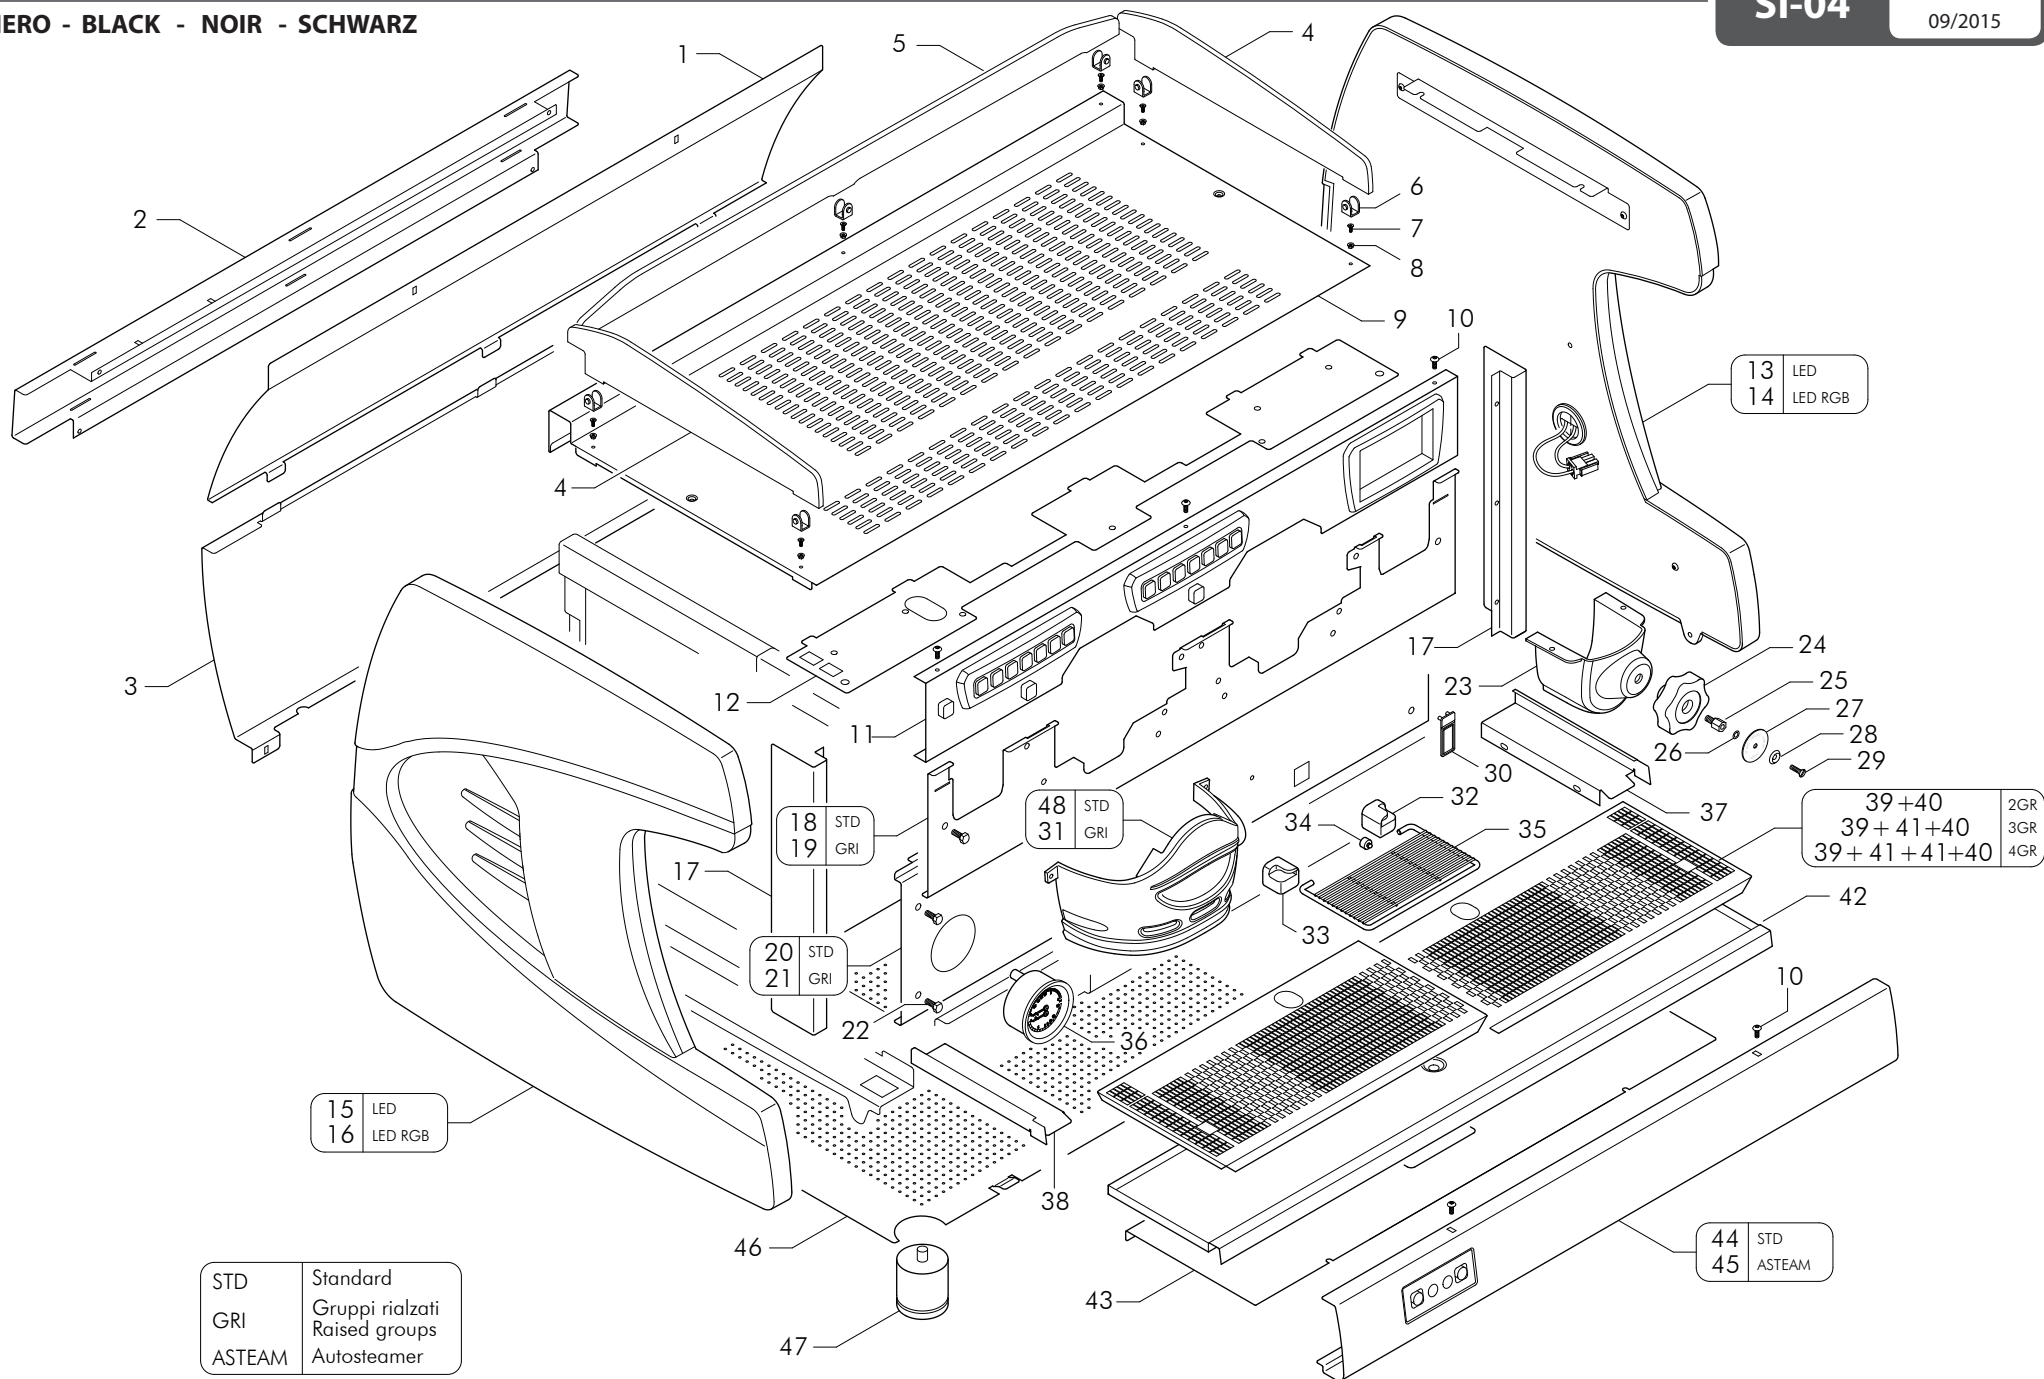

NERO - BLACK - NOIR - SCHWARZ