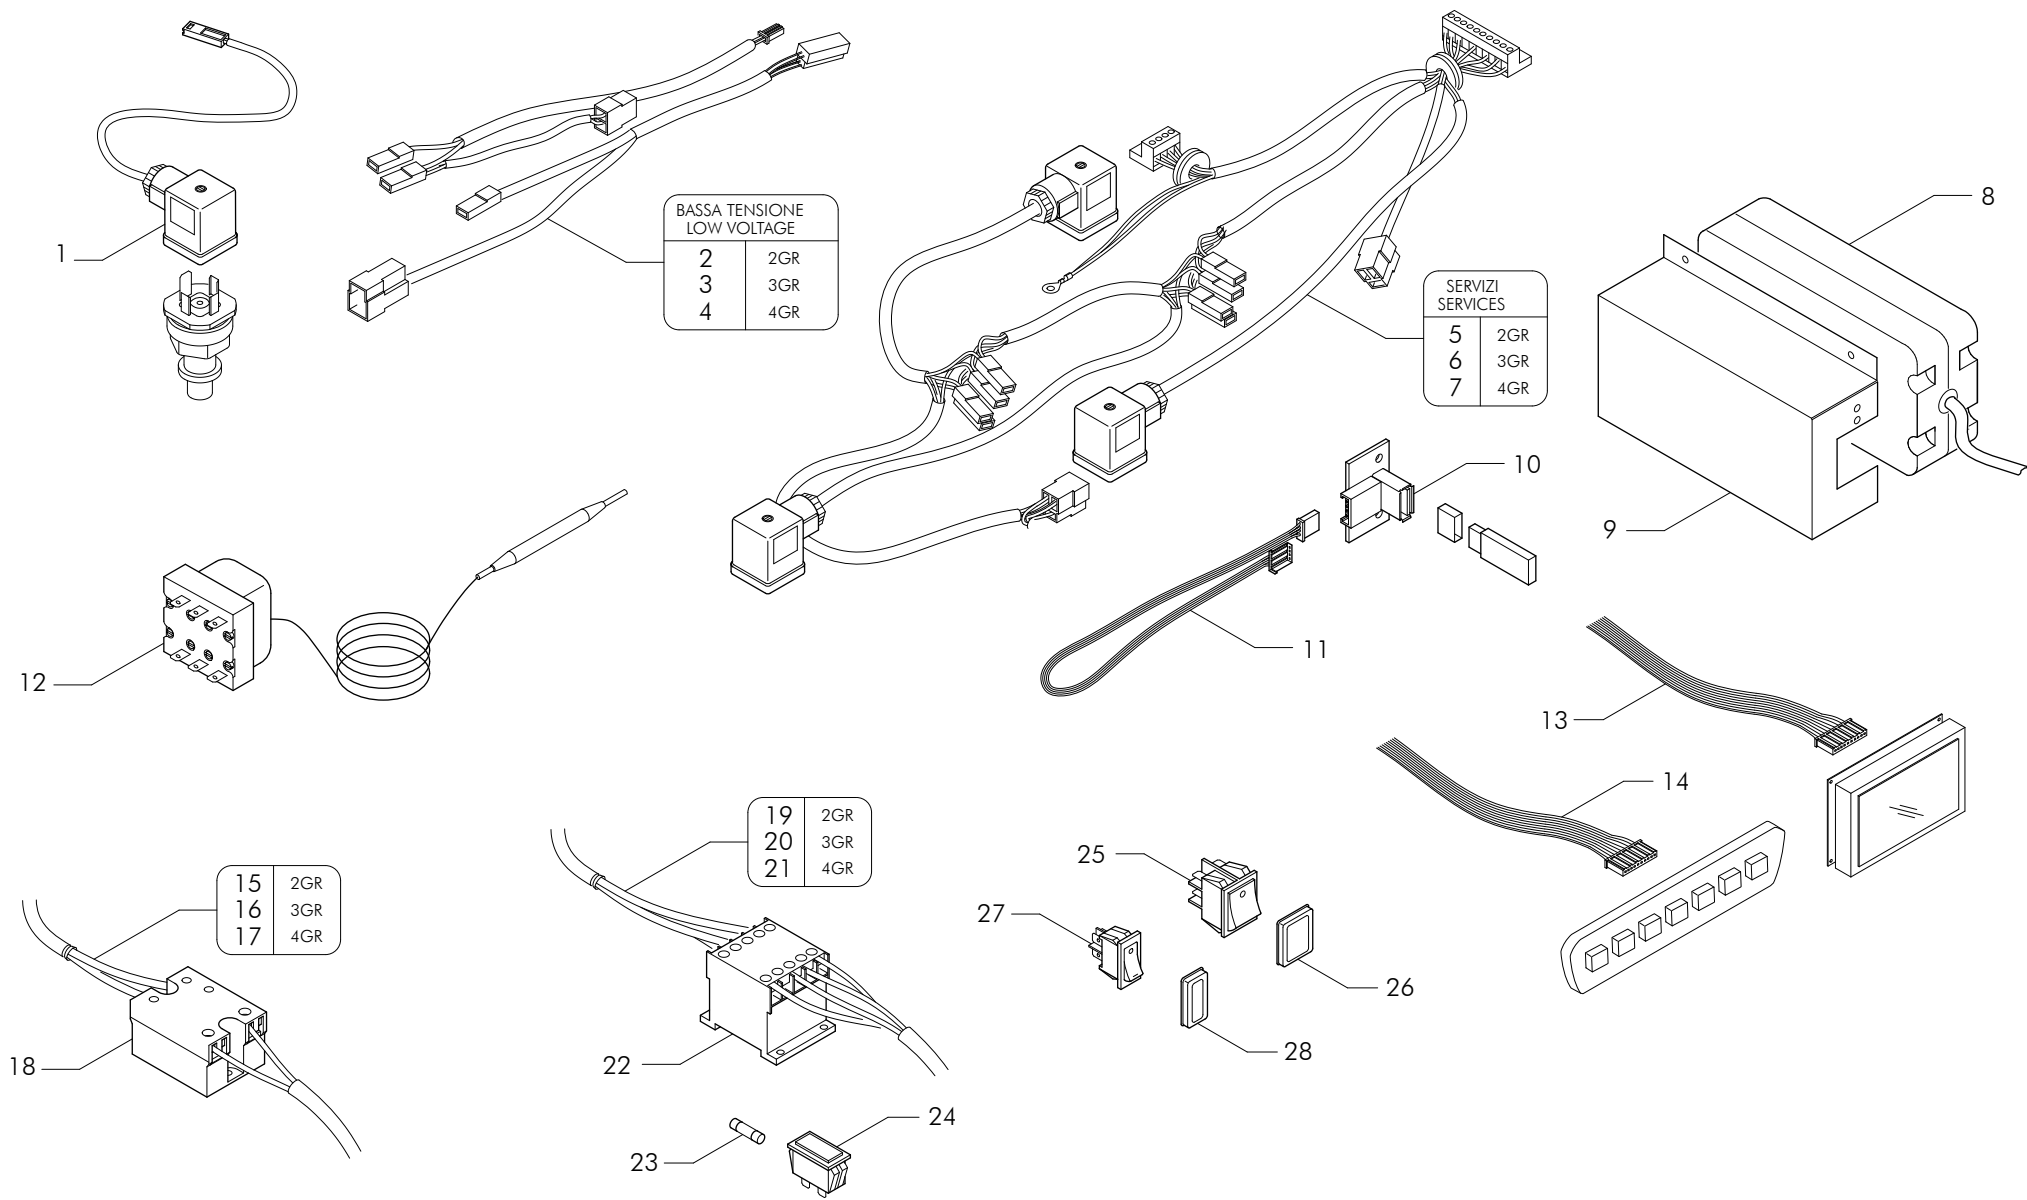

DISPLAY

DISPLAY

Pos	Code	Denominazione - IT -	Denomination - EN -	Denomination - FR -	Denomination - DE -
1	22716036	CABLAGGIO TRASDUTTORE PRESSIONE CALDAIA UL	PRESSURE TRANSDUCER CABLE	CABLE TRANSDUCTEUR PRESSION	KEBEL MESSWERTAUFNEMER
2	22716034	CABLAGGIO BASSA TENSIONE 2GR UL	LOW VOLTAGE CABLE 2GR	CABLE BASSE TENSION 2GR	KABEL LOW VOLTAGE 2GR
3	22716023	CABLAGGIO BASSA TENSIONE 3GR UL	LOW VOLTAGE CABLE 3GR	CABLE BASSE TENSION 3GR	KEBEL LOW VOLTAGE 3GR
4	22716035	CABLAGGIO BASSA TENSIONE 4GR UL	LOW VOLTAGE CABLE 4GR	CABLE BASSE TENSION 4GR	KEBEL LOW VOLTAGE 4GR
5	22716058	CABLAGGIO SERVIZI SAE/2+DISPLAY UL	CABLE SAE/2 + DISPLAY	CABLE SAE/2 + DISPLAY	KABEL SAE/2 + DISPLAY
6	22716059	CABLAGGIO SERVIZI SAE/3+DISPLAY UL	CABLE SAE/3 + DISPLAY	CABLE SAE/3 + DISPLAY	KABEL SAE/3 + DISPLAY
7	22716060	CABLAGGIO SERVIZI SAE/4+DISPLAY UL	CABLE SAE/4 + DISPLAY	CABLE SAE/4 + DISPLAY	KABEL SAE/4 + DISPLAY
8	18090162	CENTRALINA DISPLAY 230V	CONTROL BOARD DISPLAY 230V	CENTRALE DISPLAY 230V	STEUERUNG DISPLAY 230V
9	78152008	SUPPORTO CENTRALINA	CONTROL UNIT SUPPORT	SUPPORT CENTRALE	STEUERUNG-HALTER
10	18090105	CIRCUITO STAMPATO PER PRESA USB	PRINTED CIRCUIT FOR USB SOCKET	CIRCUIT IMPRIME POUR PRISE USB	SCHALTERPLATTE FUR USB-BUCHSE
11	22628017	CAVO USB 100 CM	USB CABLE 100 CM	CABLE USB 100 CM	KABEL USB 100 CM
12	20300015	TERMOSTATO 169°C	THERMOSTAT 169°C	THERMOSTAT 169°C	THERMOSTAT 169°C
13	22628016	CAVO DISPLAY 135 CM	DISPLAY CABLE 135 CM	CABLE DISPLAY 135 CM	KABEL DISPLAY 135 CM
14	22627	CAVO PULSANTIERA 10 POLI 80CM	80 CM CONNECTOR FOR P.BUTTON PANEL	CABLE CLAVIER 10 POLES 80 CM	KABEL BEDIENBL. 10 POLIG 80CM
14	22628	CAVO PULSANTIERA 10 POLI 140CM	140 CM CABLE FOR P.BUTTON PANEL	CABLE CLAVIER 10 POLES 140 CM	KABEL BEDIENBL. 10 POLIG 140CM
15	22716063	CABLAGGIO 1PH D-2.5 1/2GR RELE'STATICI	CABLE 1PH 2.5	CABLE 1PH 2.5	KABEL 1PH 2.5
16	22716064	CABLAGGIO 1PH D-4 3/4GR RELE'STATICI	CABLE 1PH D-4	CABLE 1PH D-4	KABEL 1PH D4
17	22716062	CABLAGGIO 3PH+N D-4 1/2GR RELE'STATICI	CABLE 3PH+N D-4	CABLE 3PH+N D-4	KABEL 3PH+N D-4
18	18460005	RELAIS STATICO 50A	RELAY 50A	RELAIS STATIQUE 50A	RELAIS 50A
19	22716041	CABLAGGIO 1PH D-2.5 1/2GR TELERUTTORE	CABLE 1PH D-2.5	CABLE 1PH D-2.5	KABEL 1PH D-2.5
20	22716042	CABLAGGIO 1PH D-4 3/4GR TELERUTTORE	CABLE 1PH D-4	CABLE 1PH D-4	KABEL 1PH D-4
21	22716062	CABLAGGIO 3PH+N D-4 1/2GR RELE'STATICI	CABLE 3PH+N D-4	CABLE 3PH+N D-4	KABEL 3PH+N D-4
22	20299005	TELERUTTORE 25A 230/240V	RELAY SWITCH 25A 230/240V	TELERUPTEUR 25A 230/240V	CONTROL SWITCH 25A 230/240V
23	19104	FUSIBILE OMEGA 5x20 T-10A	FUSE OMEGA 5x20 T-10A	FUSIBLE OMEGA 5x20 T-10A	SCHMELZSICHERUNG OMEGA 5x20 T-10A
24	19123002	PORTAFUSIBILE F430 250V 10A UR/VDE	FUSE HOLDER 250V 10A UR	PORTE-FUSIBLE 250V 10A UR	SICHRUNGSHALTER 250V 10A UR
25	18263	INTERRUTTORE BIP. NERO LED LUMIN.ROSSO	BIP. LUMIN. BLACK SWITCH	INTER.BIP.LUMIN. NOIR	ZWEIP.SCHALTER M. SCHWARZ LEUCHTE
26	19049	COPERTURA INTERRUTTORE	SWITCH COVER	PROTECTION INTERRUPTEUR	SCHALTER ABD.
27	18371143	INTERRUTTORE NERO	SWITCH BLACK	INTERRUPTEUR NOIR	SCHALTER SCHWARZ
28	19049001	COPERTURA INTERRUTTORE	SWITCH COVER	PROTECTION INTERRUPTEUR	SCHALTER ABD.