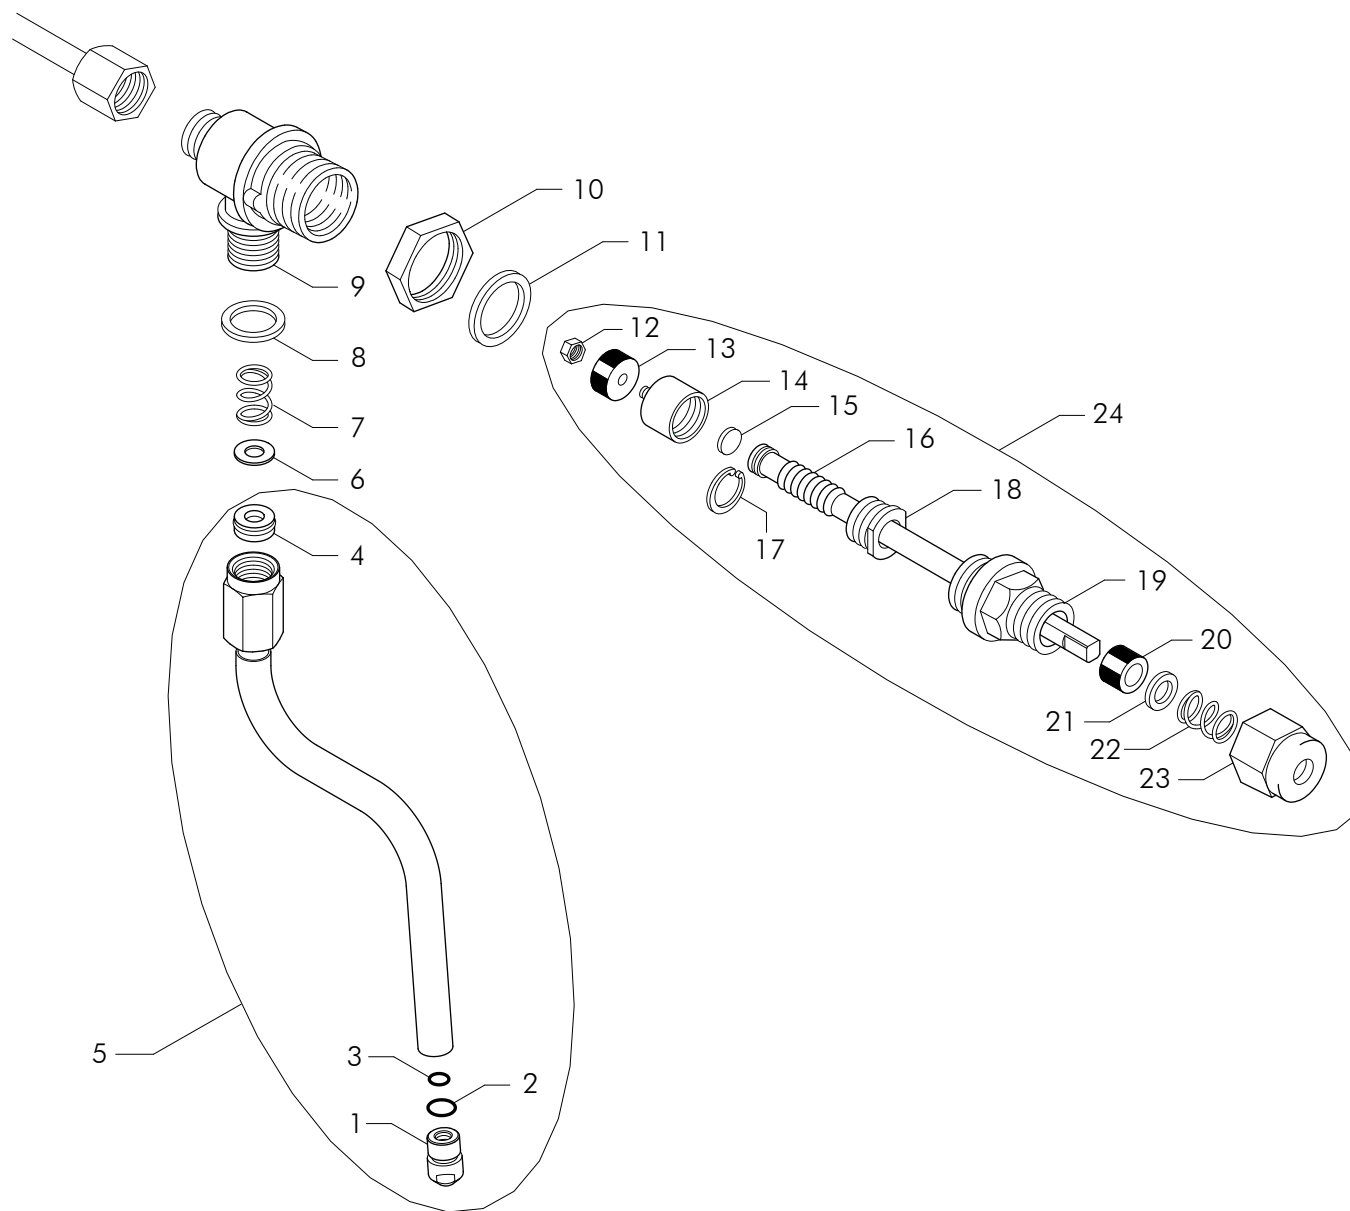

COOL TOUCH

Pos	Code	Denominazione - IT -	Denomination - EN -	Denomination - FR -	Denomination - DE -
1	15491055	SPRUZZATORE LANCIA COOL TOUCH	COOL TOUCH SPRAYER	PULVERISATEUR COOL TOUCH	INNENSPRITZDUSE COOL TOUCH
2	12306001	GUARNIZIONE OR 02037 9.25x1.78 HNBR 70 SH	O RING GASKET 110 9.25X1.78	JOINT OR 110 9.25X1.78	OR DICHTUNG 110 9.25x1.78
3	12662005	GUARNIZIONE OR 105 1.78x6.07 HNBR 70 SH	GASKET OR 105	JOINT OR 105	DICHTUNG OR 105
4	12661001	GUARNIZIONE OR CON LUNETTA VAPORE COOL TOU	OR REST FOR ST.STEEL STEAM PIPE	OR LUNETTE P.RESSORT TUYAU VAP. INOX	HALBE OR-DICHT.F.FEDER DAMPFROHR ED
5	25763170	LANCIA VAPORE INOX COOL TOUCH	STEAM TUBE COOL TOUCH S.STEEL	TUYAU VAPEUR INOX COOL TOUCH	DAMPFROHRSATZ STAHL COOL TOUCH
6	23260018	RONDELLA ELASTICA D-14,2 Sp.1	WASHER D-14,2	RONDELLE D-14,2	SCHEIBE D-14,2
7	10465001	MOLLA De 11,4 Df1,7 AISI 302	STEAM SPRING S.STEEL	RESSORT AISI	DAMPF HAHNFEDEN STAHL
8	12010	GUARNIZIONE TEFLON ACQUA/VAPORE 20x17x2	PIPE GASKET TEFLON 20x17x2	JOINT TUYAU TEFLON EAU/VAP TEFLON	TEFLON-DICHTUNG WASSER/VAP 20x17x2
9	53003	CORPO RUBINETTO	TAP BODY	CORPS DE ROBINET	HAHNKORPER
10	25384	DADO OTTONE M26x1.5	BRASS NUT 26X1.5	ECROU LAITON 26X1.5	MESSING-MUTTER 26X1.5
11	12158	GUARNIZIONE 26x20.5x2	GASKET 26x20.5x2	JOINT 26x20.5x2	DICHTUNG 26x20.5x2
12	23029	DADO INOX M3 UNI 5587 A2	STEEL NUT M3	ECROU INOX M3	STHAL MUTTER M3
13	12203	GUARNIZIONE HNBR 15x4x4	RUBBER GASKET 15x4x4	JOINT EN CAOUTCHOUC 15X4X4	GUMMIDICHTUNG 15x4x4
14	25616	PISTONCINO RUBINETTO	TAP JUMPER	PISTON ROBINET	HAHNKOLBEN
15	25655052	DISCHETTO ASTA RUBINETTO	DISKETTE TAP ROS	DISQUETTE TIGE ROBINET	DISKETTE
16	25310001	ASTA RUBINETTO CROMATAC CORSA RIDOTTA L.95	CHROMED VALVE SPINDLE FOR BULK UNIT	TIGE ROBINET CRHOME THERMO RESERVE	CHROM HAHNSTANGE FUR BRUHGRUPPE
17	10001	ANELLO ARRESTO D6 INOX	STEEL CIRCLIP	CIRCLIP INOX	STAHLHALTENRING
18	25461	GHIERA RUBINETTO	TAP RING NUT	EMBOUT ROBINET	HAHNZWINGE
19	25678001	RACCORDO RUBINETTO	TAP FITTING	RACCORD ROBINET	HAHNANSCHLUSSTUCK
20	12204	GUARNIZIONE GOMMA RUBINETTO 12.5x7.5x9	TAP RUBBER GASKET 12.5x7.5x9	JOINT CAOUTCHOUC ROB. 12.5X7.5X9	HAHNDICHTUNG 12.5x7.5x9
21	25655	RONDELLA RUBINETTO	TAP WASHER	RONDELLE ROBINET	HAHNSCHEIBE
22	10452	MOLLA RUBINETTO ACQUA/VAPORE N4	WATER/STEAM TAP SPRING N4	RESSORT DE ROBINET EAU-VAPEUR N4	WASSER/DAMPF HAHNFEDER N4
23	25385001	DADO PREMISTOPPA RUBINETTO + RONDELLA	TAP STUFFING NUT	ECROU DE PRESSE-ETOUPE ROBINET	STOPFBUCHSE MUTTER - HAHN
24	56103101	ASSIEME RUBINETTO CORSA LIMITATA	VALVE KIT LIMITED RUN	ENSEMBLE ROBINET EAU/VAPEUR	WASSER/DAMPF ROHRSATZ