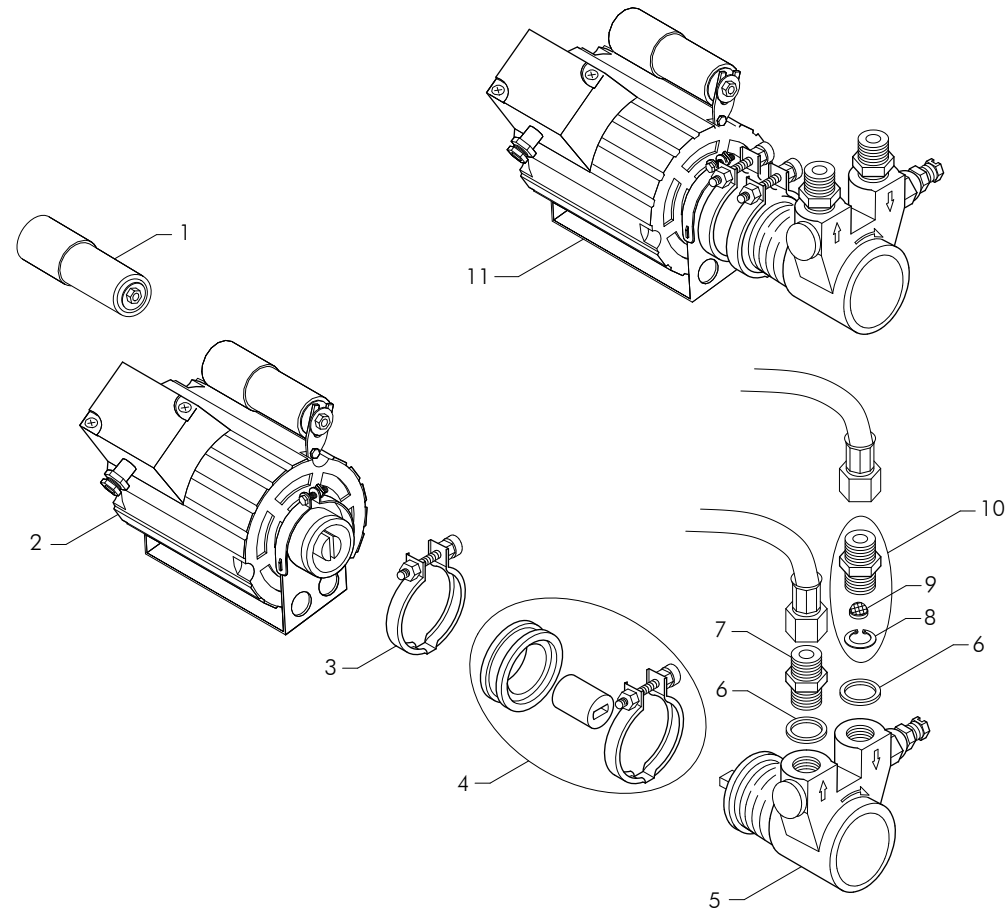

ESTERNA - EXTERNAL - EXTÉRIEUR - AUSSENANSICHT

Pos	Code	Denominazione - IT -	Denomination - EN -	Denomination - FR -	Denomination - DE -
1	19050	CONDENSATORE MOTORE 220V 10mF	MOTOR CAPACITOR 220V 10mF	CONDENSATEUR MOTEUR 220V 10mF	MOTORKONDENSATOR 220V 10mF
1	19064	CONDENSATORE MOTORE 230V6uF Y001400	MOTOR CAPACITOR 230V 6uF Y001400	CONDENSATEUR MOTEUR 230V6uF Y001400	KONDENSATOR MOTOR 230V 6uF Y001400
2	18302	MOTORE RPM 230/50-60	MOTOR RPM 230/V 50-60Hz	MOTEUR RPM 230/50-60	MOTOR RPM 230/50
2	18307	MOTORE RPM 120V UL	MOTOR RPM 120V UL	MOTEUR RPM 120V UL	MOTOR RPM 120V
2	18308001	MOTORE RPM 240V/50-60Hz 262W	MOTOR RPM 240V/50-60Hz 262W	MOTEUR RMP 240V/50-60Hz 262W	MOTOR RPM 240/50-60Hz 262W
3	26310003	FASCETTA GIUNZIONE MOTORE-POMPA	CLAMP MOTOR-PUMP	BANDE MOTEUR-POMPE	SHELLE MOTOR-PUMPE
4	83260016R	KIT DISACCOPIAMENTO MOTORE POMPA	KIT COUPLING MOTOR-PUMP	ENSEMBLE DECOUPLAGE MOTEUR POMPE	KIT MOTOR-PUMPE KUPPLUNG
5	4626303	POMPA FLUID-O-TECH CW510L	PUMP FLUYD CW510L	POMPE CW510L	PUMPE CW510L
5	4626303001	POMPA FLUID-O-TECH PO 104 3/8G CW510L	PUMP FLUID-O-TECH PO 104 NSF 3/8G	POMPE FLUID-O-TECH P0104 NFS 3/8G	PUMPE FLUID-O-TECH PO 104 NFS 3/8G
6	12154	GUARNIZIONE CU 3/8 22x17x1.5	GASKET COPPER 3/8 22x17x1,5	JOINT CUIVRE 3/8 22x17x1.5	KUPFERDICHTUNG 3/8 22x17x1.5
7	25687	RACCORDO 3/8x3/8 GAS	3/8x3/8 GAS FITTING	RACCORD 3/8x3/8 GAZ	ANSCHLUSS 3/8x3/8 GAS
8	10005	ANELLO DI ARRESTO INOX	STAINLESS STEEL STOP RING	ANNEAU DE BUTEE INOX	DRAHTSPRENGRING ROSTFREI
9	10254	FILTRO ACCIAIO 160-200 MESH	STEEL FILTER 160-200 MESH	FILTRE EN ACIER 160-200 MESH	STAHLFILTER 160-200 MESH
10	56116	RACCORDO 3/8+3/8 MOTOPOMPA ASSIEME	CONNECTOR 3/8+3/8 PUMP ASSEMBLY	RACCORD 3/8 + 3/8 ENS. MOTOPOMPE	ANSCHLUSS 3/8 + 3/8 MOTORP. ZUSAMMEN
11	83560035R	KIT MOTOPOMPA 230V	KIT MOTOR-PUMP 230V	ENSEMBLE MOTEUR-POMPE 230V	KIT MOTOR-PUMPE 230V