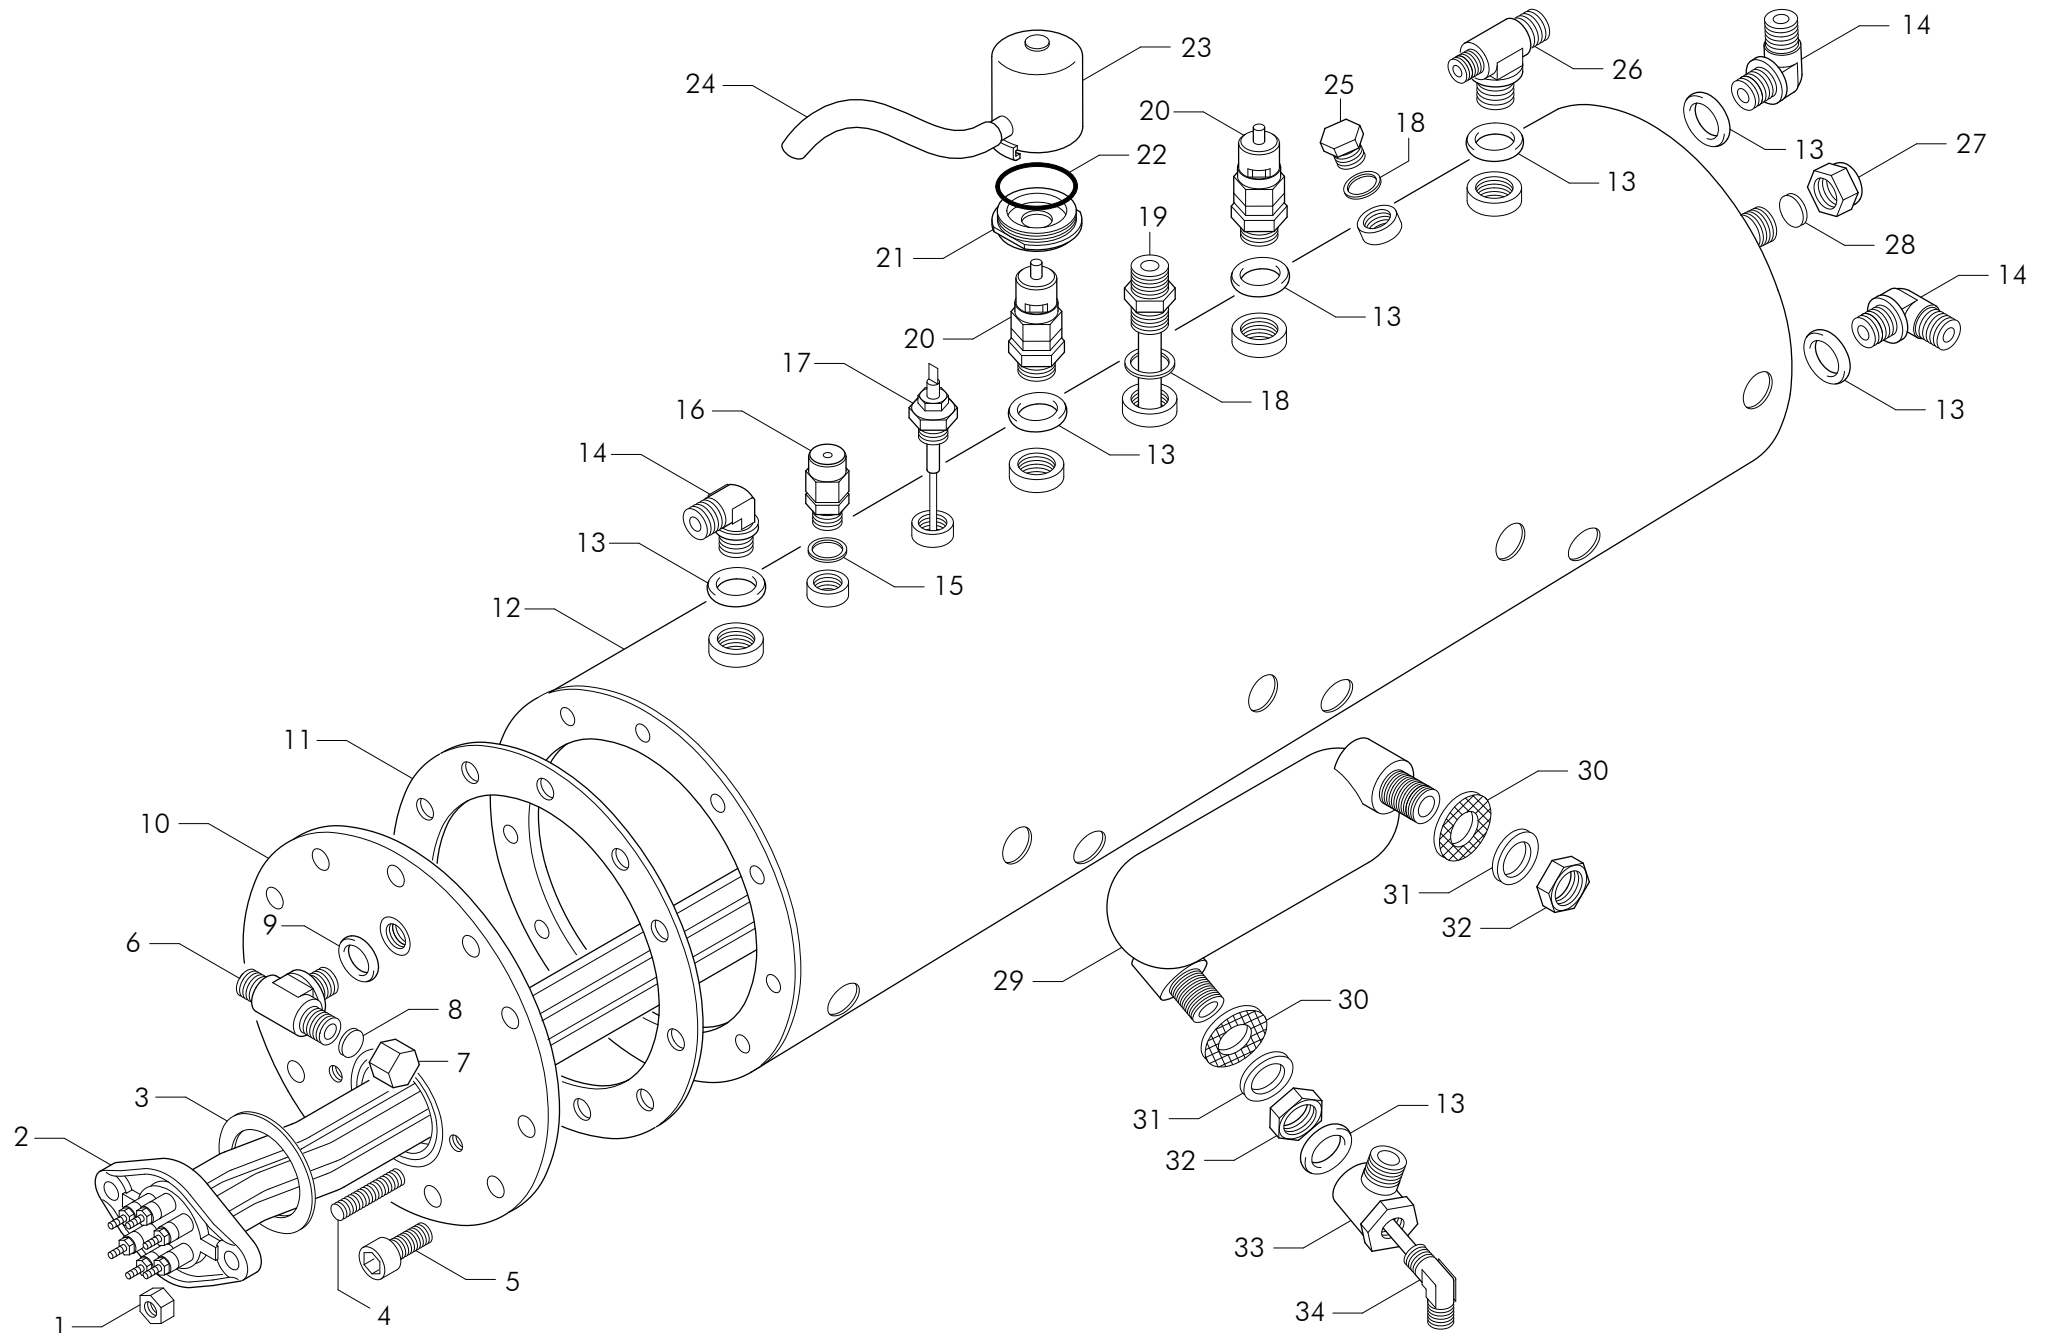

4GR

Pos	Code	Denominazione - IT -	Denomination - EN -	Denomination - FR -	Denomination - DE -
1	23049	DADO OTTONE M8	BRASS NUT M8	ECROU LAITON M8	MESSING-SCHRAUBENMUTTER M8
2	4617153	RESISTENZA 4GR 6P 230/240V 6000/6530W	HEATING EL. 4GR 220/240V 6530W 6P	RESISTANCE 4GR 220/240V 6530W 6P	HEIZKORPER 4GR 220/240V 6530W 6P
3	12001	GUARNIZIONE TEFLON 58x43x2	TEFLON GASKET 58x43x2	JOINT TEFLON 58x43x2	TEFLON DICHTUNG 58x23x2
4	23133	PRIGIONIERO INOX 8x40	STAINLESS STEEL BOLT 8x40	VIS INOX 8x40	STAHLSCHRAUBE 8x40 8x40
5	23556	VITE TCEI INOX 10x20	STEEL SCREW TCCE 10X20	VIS INOX TCCE 10X20	STAHLSCHRAUBE TCCE 10x20
6	43060	RACCORDO 1/4x1/4x1/4 T	'T' CONNECTOR 1/4 + 1/4 + 1/4	RACCORD 'T' 1/4 + 1/4 + 1/4	T'-ANSCHLUSS 1/4+1/4+1/4
7	25782	TAPPO FEMMINA 1/4 GAS	1/4 GAS FEMALE TAP	BOUCHON FEMELLE 1/4 GAZ	INNENANSCHLUSSSTÖPSEL 1/4 GAS
8	12007	GUARNIZIONE KLINGERSIL4400	KLINGERSIL4400 SEAL	JOINT KLINGERSIL4400	DICHTUNG KLINGER SIL4400
9	12100	GUARNIZIONE CU/ALIM 1/4 18.7x13.2x2.5	CU GASKET 1/4 18.7X13.2X2.5	JOINT CU 1/4 18.7X13.2X2.5	CU DICHTUNG 1/4 18.7x13.2x2.5
10	53011	FLANGIA	FLANGE	BRIDE	FLANSCH
11	12003	GUARNIZIONE CALDAIA	BOILER GASKET	JOINT CHAUDIERE	KESSELDICHTUNG
12	62801803	CALDAIA 4GR	BOILER 4GR	CHAUDIERE 4GR	KESSEL 4GR
13	12101	GUARNIZIONE RAME 3/8 22x17x3	GASKET COPPER 3/8 22x17x3	JOINT CUIVRE 3/8 22x17x3	KUPFERDICHTUNG 3/8 22x17x3
14	43052	RACCORDO "L" 3/8	CONNECTOR 'L' 3/8	RACCORD 'L' 3/8	ANSCHLUSS 'L' 3/8
15	12153	GUARNIZIONE RAME 1/4 17x13.3x1.5	GASKET 1/4 17x13.3x1.5 COPPER	JOINT CUIVRE 1/4 17x13.3x1.5	KUPFERDICHTUNG 1/4 17x13.3x1.5
16	56150	VALVOLA ANTIRISUCCHIO V.A.R.	ANTI-EDDY VALVE V.A.R.	SOUPAPE ANTI-DEPRESSION V.A.R.	VENTIL UNTERDRUCKFREI V.A.R.
17	20251	SONDA LIVELLO L.125	LEVEL PROBE L.125	JAUG L.125	PEGELFÜHLER L.125
18	12154	GUARNIZIONE CU 3/8 22x17x1.5	GASKET COPPER 3/8 22x17x1,5	JOINT CUIVRE 3/8 22x17x1.5	KUPFERDICHTUNG 3/8 22x17x1.5
19	52001612	TUBO D-10 L.115	TUBE D-10 L.115	TUYAU D-10 L.115	ROHR D-10 L.115
20	20352	VALVOLA DI SICUREZZA *CE*	*CE* SAFETY VALVE	SOUPAPE DE SECURITE *CE*	SICHERHEITSVENTIL *CE*
21	15006001	FLANGIA VALVOLA SICUREZZA	FLANGE VALVE	JOINT VANNE	FLANSCH VENTIL
22	12300000	GUARNIZIONE OR	GASKET O RING	JOINT OR	OR DICHTUNG
23	56009980	ASSIEME PROTEZIONE VALVOLE SICUREZZA	UNIT PROTECTION VALVE	ENSEMBLE PROTECTION VANNE	SATZ-SCHUTZGITTER VENTIL
24	15478002	TUBO SILICONE 8x11 L.70cm	SILICONE TUBE 8x11 L.70cm	TUYAU SILICONE 8x11 L.70cm	SILIKONROHR 8x11 L.70cm
25	25785	TAPPO MASCHIO 3/8	MALE CAP 3/8	BOUCHON MALE 3/8	STOPFEN 3/8
26	43033	RACCORDO "T" 3/8x3/8x1/4	3/8x3/8x1/4 T FITTING	RACCORD "T" 3/8x3/8x1/4	ANSCHLUSS 3/8x3/8x1/4 T
27	25781	TAPPO FEMMINA 3/8	FEMALE CAP 3/8	BOUCHON FEMELLE 3/8	STOPFEN 3/8
28	12402	GUARNIZIONE PASTICCA 15x3	GASKET 15x3	JOINT 15x3	DICHTUNG 15x3
29	63200002	SCAMBIATORE CIRC.TERMOSIFONICA D-80	EXCHANGER WITH THERMOSIPH.CIRCULATI D-80	ECHANG. CIRCUL. A THERMOSIPHON D-80	AUSTAUSCHER MIT ROHREN D-80
30	12005	GUARNIZIONE 28x17x2	GASKET 28X17X2	JOINT 28X17X2	DICHTUNG 28x17x2
31	25651	RONDELLA OTTONE 3/8	BRASS WASHER 3/8	RONDELLE LAITON 3/8	MESSINGSCHLEIBE 3/8
32	25356	CONTRODADO OTTONE 3/8	BRASS LOCK NUT 3/8	CONTRE-ECROU LAITON 3/8	MESSING-GEGENMUTTER 3/8
33	43030001	RACCORDO INIETTORE 3/8Fx3/8Mx14F	3/8Fx3/8Mx14F INJECTOR FITTING	RACC. INJECTEUR 3/8Fx3/8Mx14F	ANSCHLUSS EINSPRITZER 3/8Fx3/8Mx14F
34	52000410	TUBO D-6 L.85	TUBE D-6 L.85	TUYAU D-6 L.85	ROHR D-6 L.85