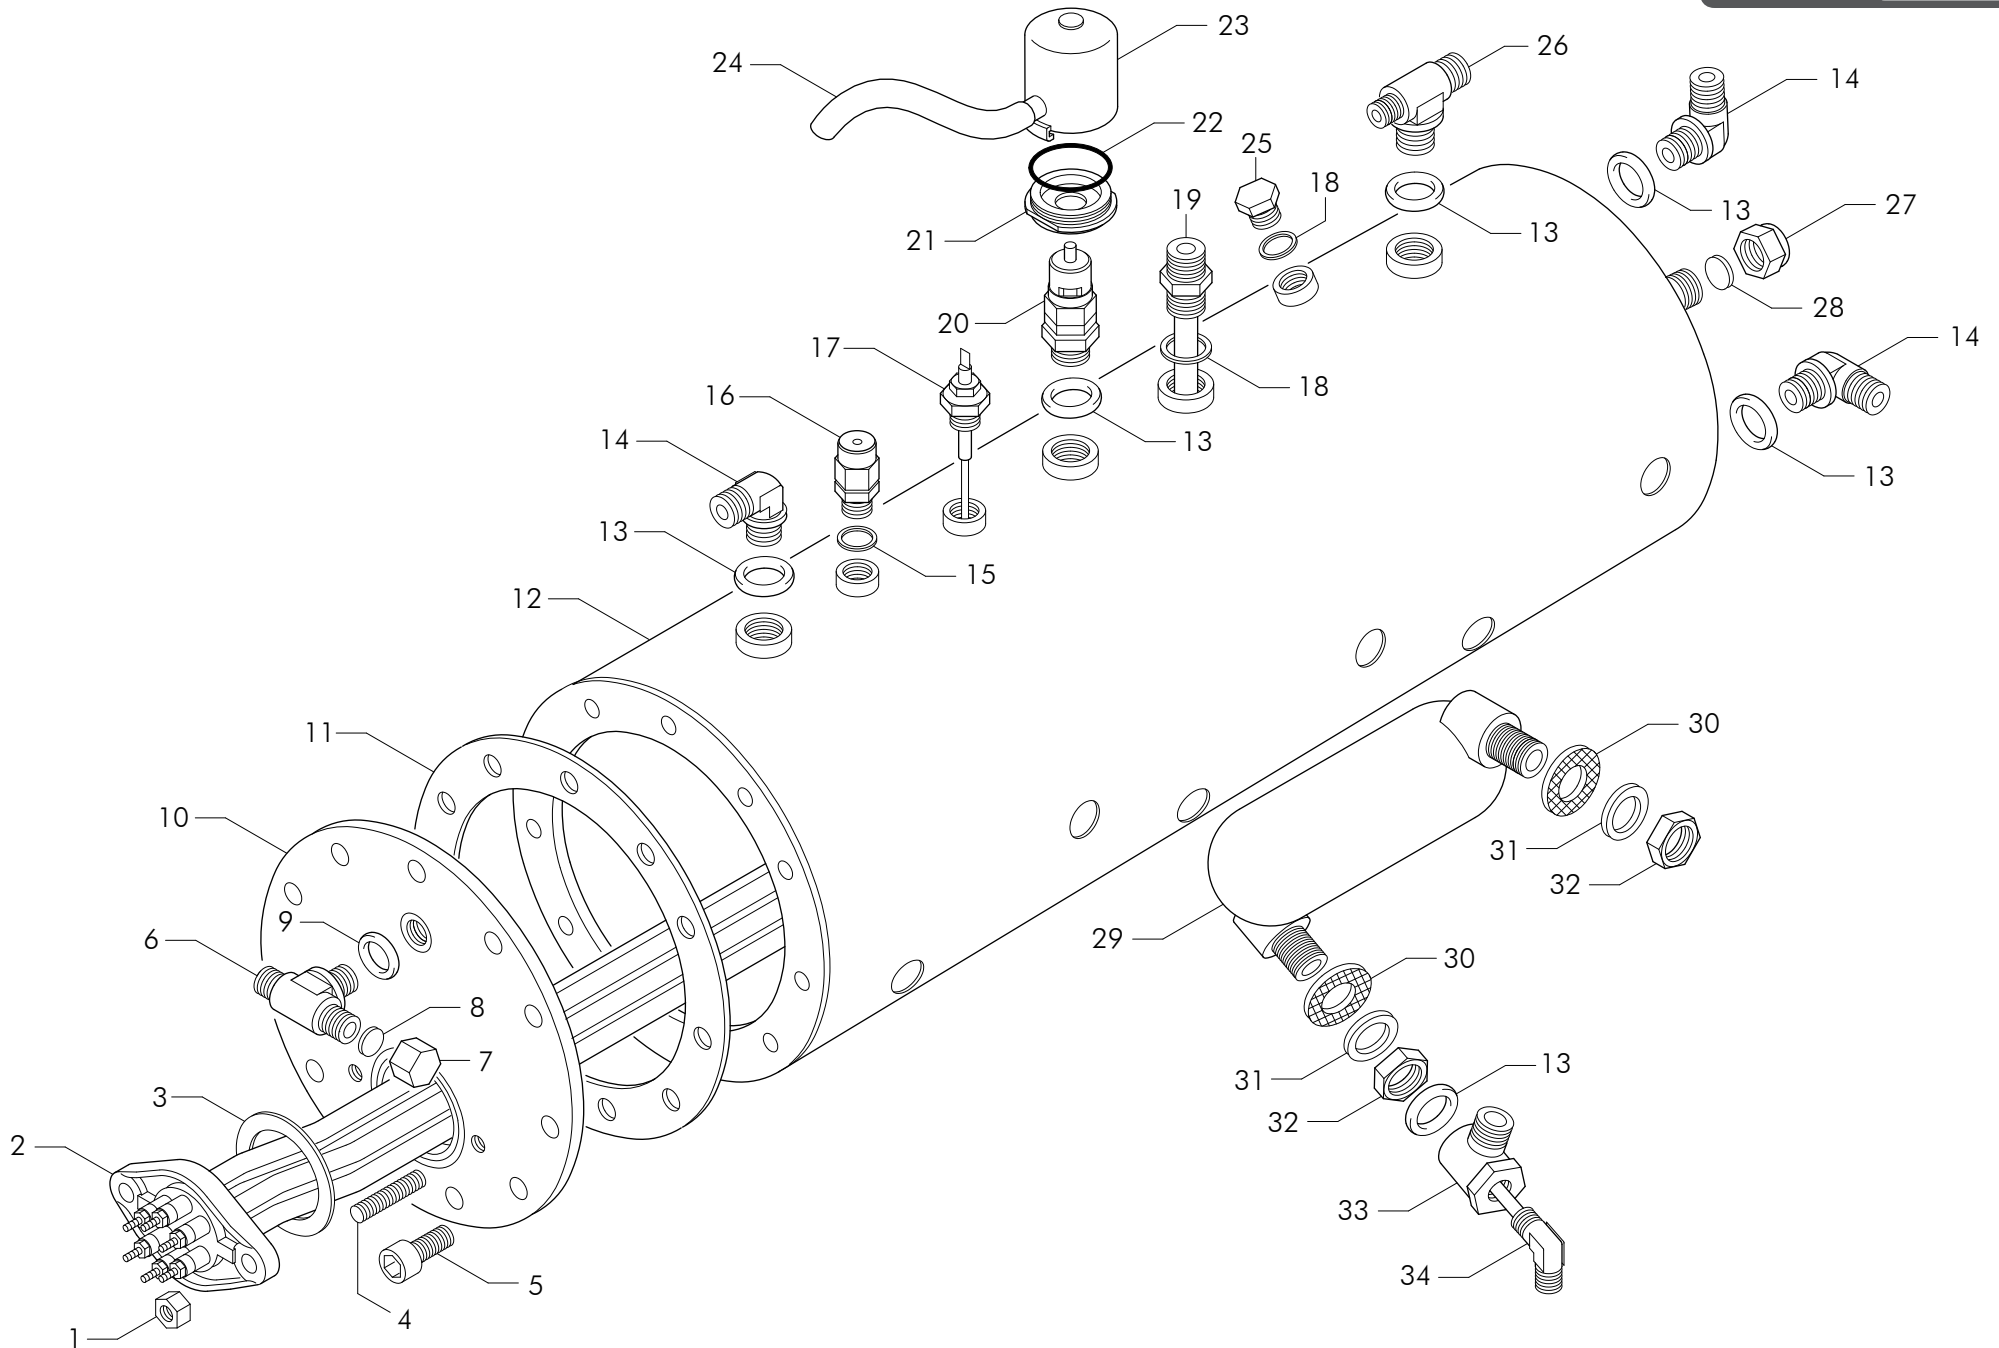

3GR

Pos	Code	Denominazione - IT -	Denomination - EN -	Denomination - FR -	Denomination - DE -
1	23049	DADO OTTONE M8	BRASS NUT M8	ECROU LAITON M8	MESSING-SCHRAUBENMUTTER M8
2	4617107	RESISTENZA 3GR 6P 230/240V 5000/5440W CW51	HEATING EL. 3GR 220/240V 5000/5440 6P	RESISTANCE 3GR 220/240V 5000/5440W	HEIZKORPER 3GR 220/240V 5000/5440W
3	12001	GUARNIZIONE TEFLON 58x43x2	TEFLON GASKET 58x43x2	JOINT TEFLON 58x43x2	TEFLON DICHTUNG 58x23x2
4	23133	PRIGIONIERO INOX 8x40	STAINLESS STEEL BOLT 8x40	VIS INOX 8x40	STAHLSCHRAUBE 8x40 8x40
5	23556	VITE TCEI INOX 10x20	STEEL SCREW TCCE 10X20	VIS INOX TCCE 10X20	STAHLSCHRAUBE TCCE 10x20
6	43060	RACCORDO 1/4x1/4x1/4 T	'T' CONNECTOR 1/4 + 1/4 + 1/4	RACCORD 'T' 1/4 + 1/4 + 1/4	T'-ANSCHLUSS 1/4+1/4+1/4
7	25782	TAPPO FEMMINA 1/4 GAS	1/4 GAS FEMALE TAP	BOUCHON FEMELLE 1/4 GAZ	INNENANSCHLUSSSTÖPSEL 1/4 GAS
8	12007	GUARNIZIONE KLINGERSIL4400	KLINGERSIL4400 SEAL	JOINT KLINGERSIL4400	DICHTUNG KLINGER SIL4400
9	12100	GUARNIZIONE CU/ALIM 1/4 18.7x13.2x2.5	CU GASKET 1/4 18.7X13.2X2.5	JOINT CU 1/4 18.7X13.2X2.5	CU DICHTUNG 1/4 18.7x13.2x2.5
10	53011	FLANGIA	FLANGE	BRIDE	FLANSCH
11	12003	GUARNIZIONE CALDAIA	BOILER GASKET	JOINT CHAUDIERE	KESSELDICHTUNG
12	62801703	CALDAIA 3GR	BOILER 3GR	CHAUDIERE 3GR	KESSEL 3GR
13	12101	GUARNIZIONE RAME 3/8 22x17x3	GASKET COPPER 3/8 22x17x3	JOINT CUIVRE 3/8 22x17x3	KUPFERDICHTUNG 3/8 22x17x3
14	43052	RACCORDO "L" 3/8	CONNECTOR 'L' 3/8	RACCORD 'L' 3/8	ANSCHLUSS 'L' 3/8
15	12153	GUARNIZIONE RAME 1/4 17x13.3x1.5	GASKET 1/4 17x13.3x1.5 COPPER	JOINT CUIVRE 1/4 17x13.3x1.5	KUPFERDICHTUNG 1/4 17x13.3x1.5
16	56150	VALVOLA ANTIRISUCCHIO V.A.R.	ANTI-EDDY VALVE V.A.R.	SOUPAPE ANTI-DEPRESSION V.A.R.	VENTIL UNTERDRUCKFREI V.A.R.
17	20251	SONDA LIVELLO L.125	LEVEL PROBE L.125	JAUG L.125	PEGELFÜHLER L.125
19	52001612	TUBO D-10 L.115	TUBE D-10 L.115	TUYAU D-10 L.115	ROHR D-10 L.115
20	20352	VALVOLA DI SICUREZZA *CE*	*CE* SAFETY VALVE	SOUPAPE DE SECURITE *CE*	SICHERHEITSVENTIL *CE*
21	15006001	FLANGIA VALVOLA SICUREZZA	FLANGE VALVE	JOINT VANNE	FLANSCH VENTIL
22	12300000	GUARNIZIONE OR	GASKET O RING	JOINT OR	OR DICHTUNG
23	56009980	ASSIEME PROTEZIONE VALVOLE SICUREZZA	UNIT PROTECTION VALVE	ENSEMBLE PROTECTION VANNE	SATZ-SCHUTZGITTER VENTIL
24	15478002	TUBO SILICONE 8x11 L.70cm	SILICONE TUBE 8x11 L.70cm	TUYAU SILICONE 8x11 L.70cm	SILIKONROHR 8x11 L.70cm
25	25785	TAPPO MASCHIO 3/8	MALE CAP 3/8	BOUCHON MALE 3/8	STOPFEN 3/8
26	43033	RACCORDO "T" 3/8x3/8x1/4	3/8x3/8x1/4 T FITTING	RACCORD "T" 3/8x3/8x1/4	ANSCHLUSS 3/8x3/8x1/4 T
27	25781	TAPPO FEMMINA 3/8	FEMALE CAP 3/8	BOUCHON FEMELLE 3/8	STOPFEN 3/8
28	12402	GUARNIZIONE PASTICCA 15x3	GASKET 15x3	JOINT 15x3	DICHTUNG 15x3
29	63200002	SCAMBIATORE CIRC.TERMOSIFONICA D-80	EXCHANGER WITH THERMOSIPH.CIRCULATI D-80	ECHANG. CIRCUL. A THERMOSIPHON D-80	AUSTAUSCHER MIT ROHREN D-80
30	12005	GUARNIZIONE 28x17x2	GASKET 28X17X2	JOINT 28X17X2	DICHTUNG 28x17x2
31	25651	RONDELLA OTTONE 3/8	BRASS WASHER 3/8	RONDELLE LAITON 3/8	MESSINGSCHLEIBE 3/8
32	25356	CONTRODADO OTTONE 3/8	BRASS LOCK NUT 3/8	CONTRE-ECROU LAITON 3/8	MESSING-GEGENMUTTER 3/8
33	43030001	RACCORDO INIETTORE 3/8Fx3/8Mx14F	3/8Fx3/8Mx14F INJECTOR FITTING	RACC. INJECTEUR 3/8Fx3/8Mx14F	ANSCHLUSS EINSPRITZER 3/8Fx3/8Mx14F
34	52000410	TUBO D-6 L.85	TUBE D-6 L.85	TUYAU D-6 L.85	ROHR D-6 L.85