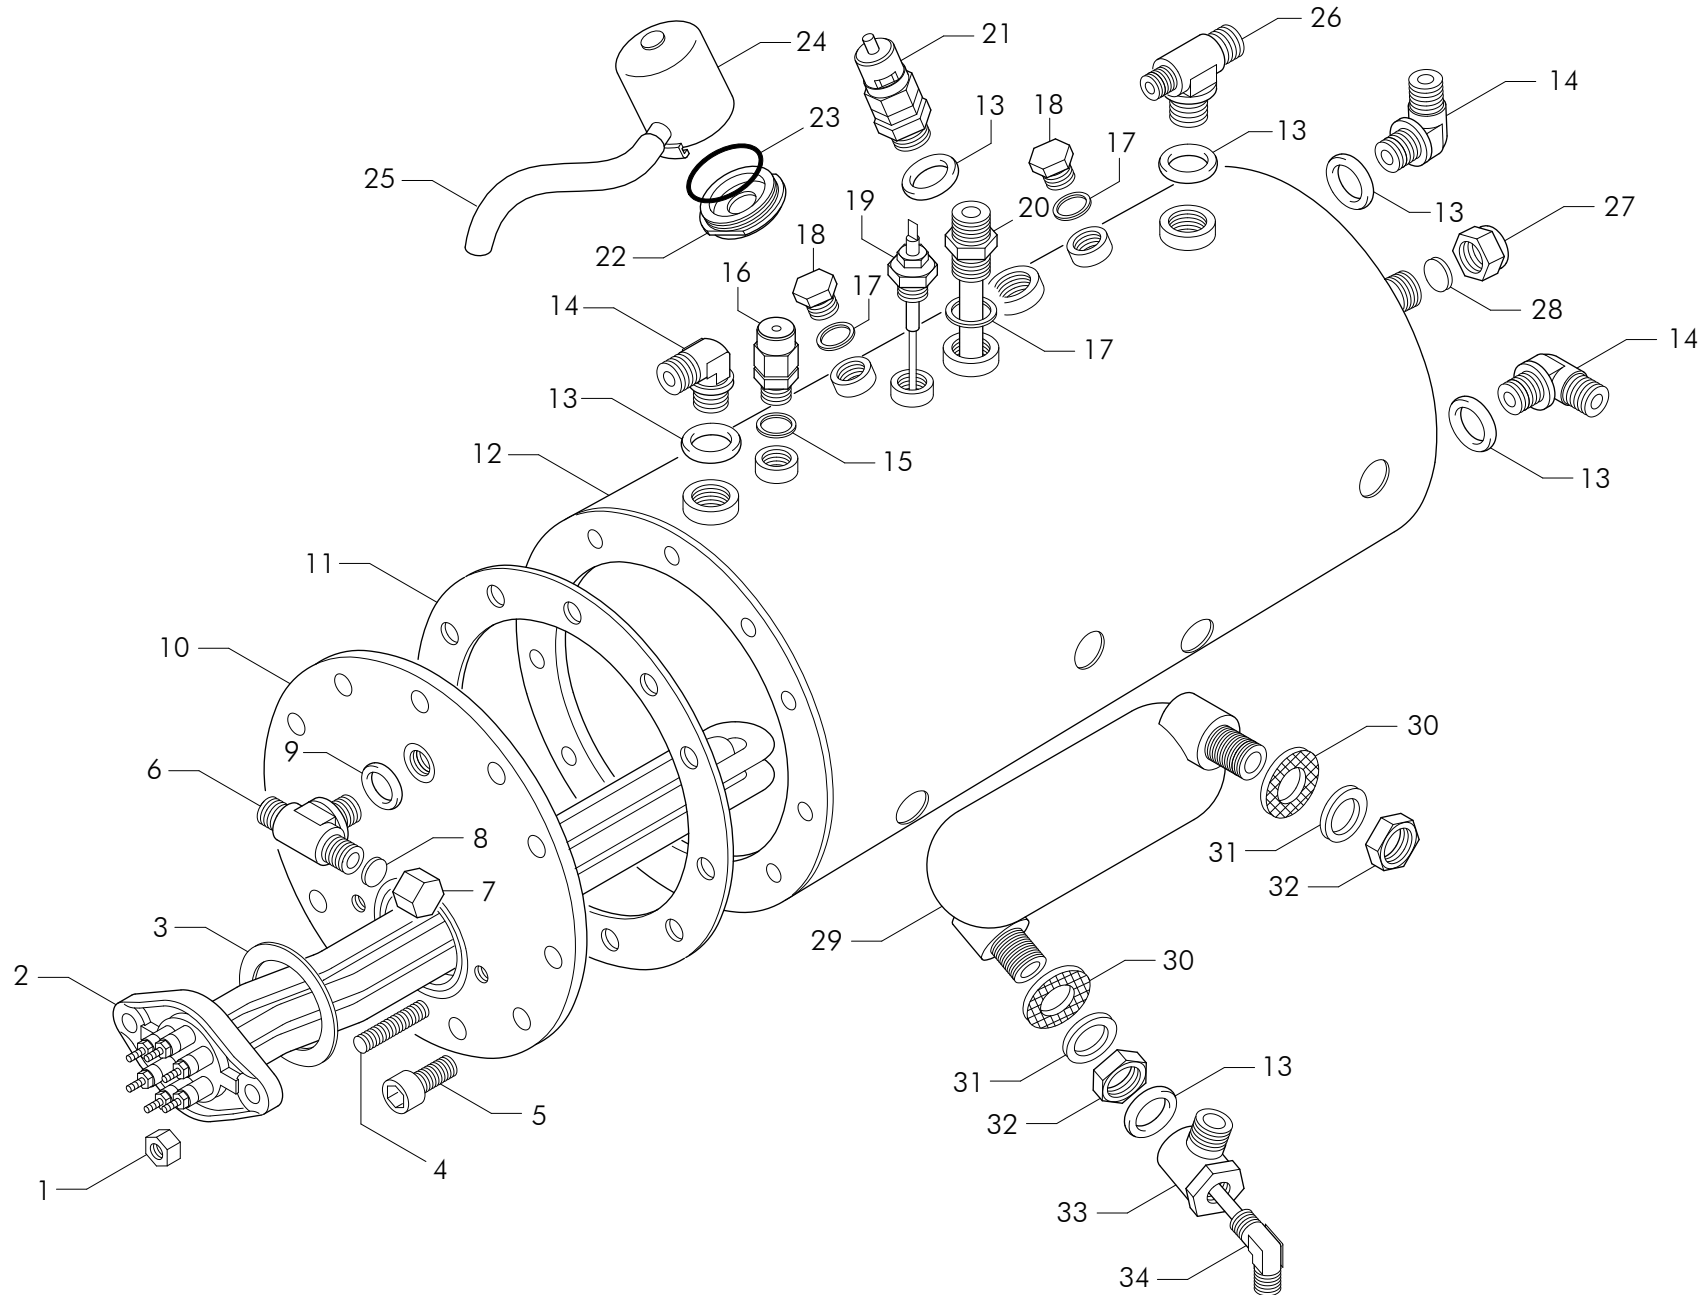

2GR

Pos	Code	Denominazione - IT -	Denomination - EN -	Denomination - FR -	Denomination - DE -
1	23049	DADO OTTONE M8	BRASS NUT M8	ECROU LAITON M8	MESSING-SCHRAUBENMUTTER M8
2	4617059	RESISTENZA 2GR 230/240V 3400/3700W	HEATING EL.2GR 220/240V 3400/3700W	RESISTANCE 2GR 220/240V 3400/3700W	HEIZKORPER 2GR 220/240V 3400/3700W
2	4617050	RESISTENZA 2GR 4P 120V 2600W	HEATING ELEM. 2GR 4P 120V 2600W	RESISTANCE 2GR 4P 120V 2600W	HEIZKORPER 2GR 4P 120V 2600W
3	12001	GUARNIZIONE TEFLON 58x43x2	TEFLON GASKET 58x43x2	JOINT TEFLON 58x43x2	TEFLON DICHTUNG 58x23x2
4	23133	PRIGIONIERO INOX 8x40	STAINLESS STEEL BOLT 8x40	VIS INOX 8x40	STAHLSCHRAUBE 8x40 8x40
5	23556	VITE TCEI INOX 10x20	STEEL SCREW TCCE 10X20	VIS INOX TCCE 10X20	STAHLSCHRAUBE TCCE 10x20
6	43060	RACCORDO 1/4x1/4x1/4 T	'T' CONNECTOR 1/4 + 1/4 + 1/4	RACCORD 'T' 1/4 + 1/4 + 1/4	T'-ANSCHLUSS 1/4+1/4+1/4
7	25782	TAPPO FEMMINA 1/4 GAS	1/4 GAS FEMALE TAP	BOUCHON FEMELLE 1/4 GAZ	INNENANSCHLUSSSTÖPSEL 1/4 GAS
8	12007	GUARNIZIONE KLINGERSIL4400	KLINGERSIL4400 SEAL	JOINT KLINGERSIL4400	DICHTUNG KLINGER SIL4400
9	12100	GUARNIZIONE CU/ALIM 1/4 18.7x13.2x2.5	CU GASKET 1/4 18.7X13.2X2.5	JOINT CU 1/4 18.7X13.2X2.5	CU DICHTUNG 1/4 18.7x13.2x2.5
10	53011	FLANGIA	FLANGE	BRIDE	FLANSCH
11	12003	GUARNIZIONE CALDAIA	BOILER GASKET	JOINT CHAUDIERE	KESSELDICHTUNG
12	62801603	CALDAIA 2GR	BOILER 2GR	CHAUDIERE 2GR	KESSEL 2GR
13	12101	GUARNIZIONE RAME 3/8 22x17x3	GASKET COPPER 3/8 22x17x3	JOINT CUIVRE 3/8 22x17x3	KUPFERDICHTUNG 3/8 22x17x3
14	43052	RACCORDO "L" 3/8	CONNECTOR 'L' 3/8	RACCORD 'L' 3/8	ANSCHLUSS 'L' 3/8
15	12153	GUARNIZIONE RAME 1/4 17x13.3x1.5	GASKET 1/4 17x13.3x1.5 COPPER	JOINT CUIVRE 1/4 17x13.3x1.5	KUPFERDICHTUNG 1/4 17x13.3x1.5
16	56150	VALVOLA ANTIRISUCCHIO V.A.R.	ANTI-EDDY VALVE V.A.R.	SOUPAPE ANTI-DEPRESSION V.A.R.	VENTIL UNTERDRUCKFREI V.A.R.
17	12154	GUARNIZIONE CU 3/8 22x17x1.5	GASKET COPPER 3/8 22x17x1,5	JOINT CUIVRE 3/8 22x17x1.5	KUPFERDICHTUNG 3/8 22x17x1.5
18	25785	TAPPO MASCHIO 3/8	MALE CAP 3/8	BOUCHON MALE 3/8	STOPFEN 3/8
19	20251	SONDA LIVELLO L.125	LEVEL PROBE L.125	JAUG L.125	PEGELFÜHLER L.125
20	52001612	TUBO D-10 L.115	TUBE D-10 L.115	TUYAU D-10 L.115	ROHR D-10 L.115
21	20352	VALVOLA DI SICUREZZA *CE*	*CE* SAFETY VALVE	SOUPAPE DE SECURITE *CE*	SICHERHEITSVENTIL *CE*
22	15006001	FLANGIA VALVOLA SICUREZZA	FLANGE VALVE	JOINT VANNE	FLANSCH VENTIL
23	12300000	GUARNIZIONE OR	GASKET O RING	JOINT OR	OR DICHTUNG
24	56009980	ASSIEME PROTEZIONE VALVOLE SICUREZZA	UNIT PROTECTION VALVE	ENSEMBLE PROTECTION VANNE	SATZ-SCHUTZGITTER VENTIL
25	15478002	TUBO SILICONE 8x11 L.70cm	SILICONE TUBE 8x11 L.70cm	TUYAU SILICONE 8x11 L.70cm	SILIKONROHR 8x11 L.70cm
26	43033	RACCORDO "T" 3/8x3/8x1/4	3/8x3/8x1/4 T FITTING	RACCORD "T" 3/8x3/8x1/4	ANSCHLUSS 3/8x3/8x1/4 T
27	25781	TAPPO FEMMINA 3/8	FEMALE CAP 3/8	BOUCHON FEMELLE 3/8	STOPFEN 3/8
28	12402	GUARNIZIONE PASTICCA 15x3	GASKET 15x3	JOINT 15x3	DICHTUNG 15x3
29	63200002	SCAMBIATORE CIRC.TERMOSIFONICA D-80	EXCHANGER WITH THERMOSIPH.CIRCULATI D-80	ECHANG. CIRCUL. A THERMOSIPHON D-80	AUSTAUSCHER MIT ROHREN D-80
30	12005	GUARNIZIONE 28x17x2	GASKET 28X17X2	JOINT 28X17X2	DICHTUNG 28x17x2
31	25651	RONDELLA OTTONE 3/8	BRASS WASHER 3/8	RONDELLE LAITON 3/8	MESSINGSCHLEIBE 3/8
32	25356	CONTRODADO OTTONE 3/8	BRASS LOCK NUT 3/8	CONTRE-ECROU LAITON 3/8	MESSING-GEGENMUTTER 3/8
33	43030001	RACCORDO INIETTORE 3/8Fx3/8Mx14F	3/8Fx3/8Mx14F INJECTOR FITTING	RACC. INJECTEUR 3/8Fx3/8Mx14F	ANSCHLUSS EINSPRITZER 3/8Fx3/8Mx14F
34	52000410	TUBO D-6 L.85	TUBE D-6 L.85	TUYAU D-6 L.85	ROHR D-6 L.85