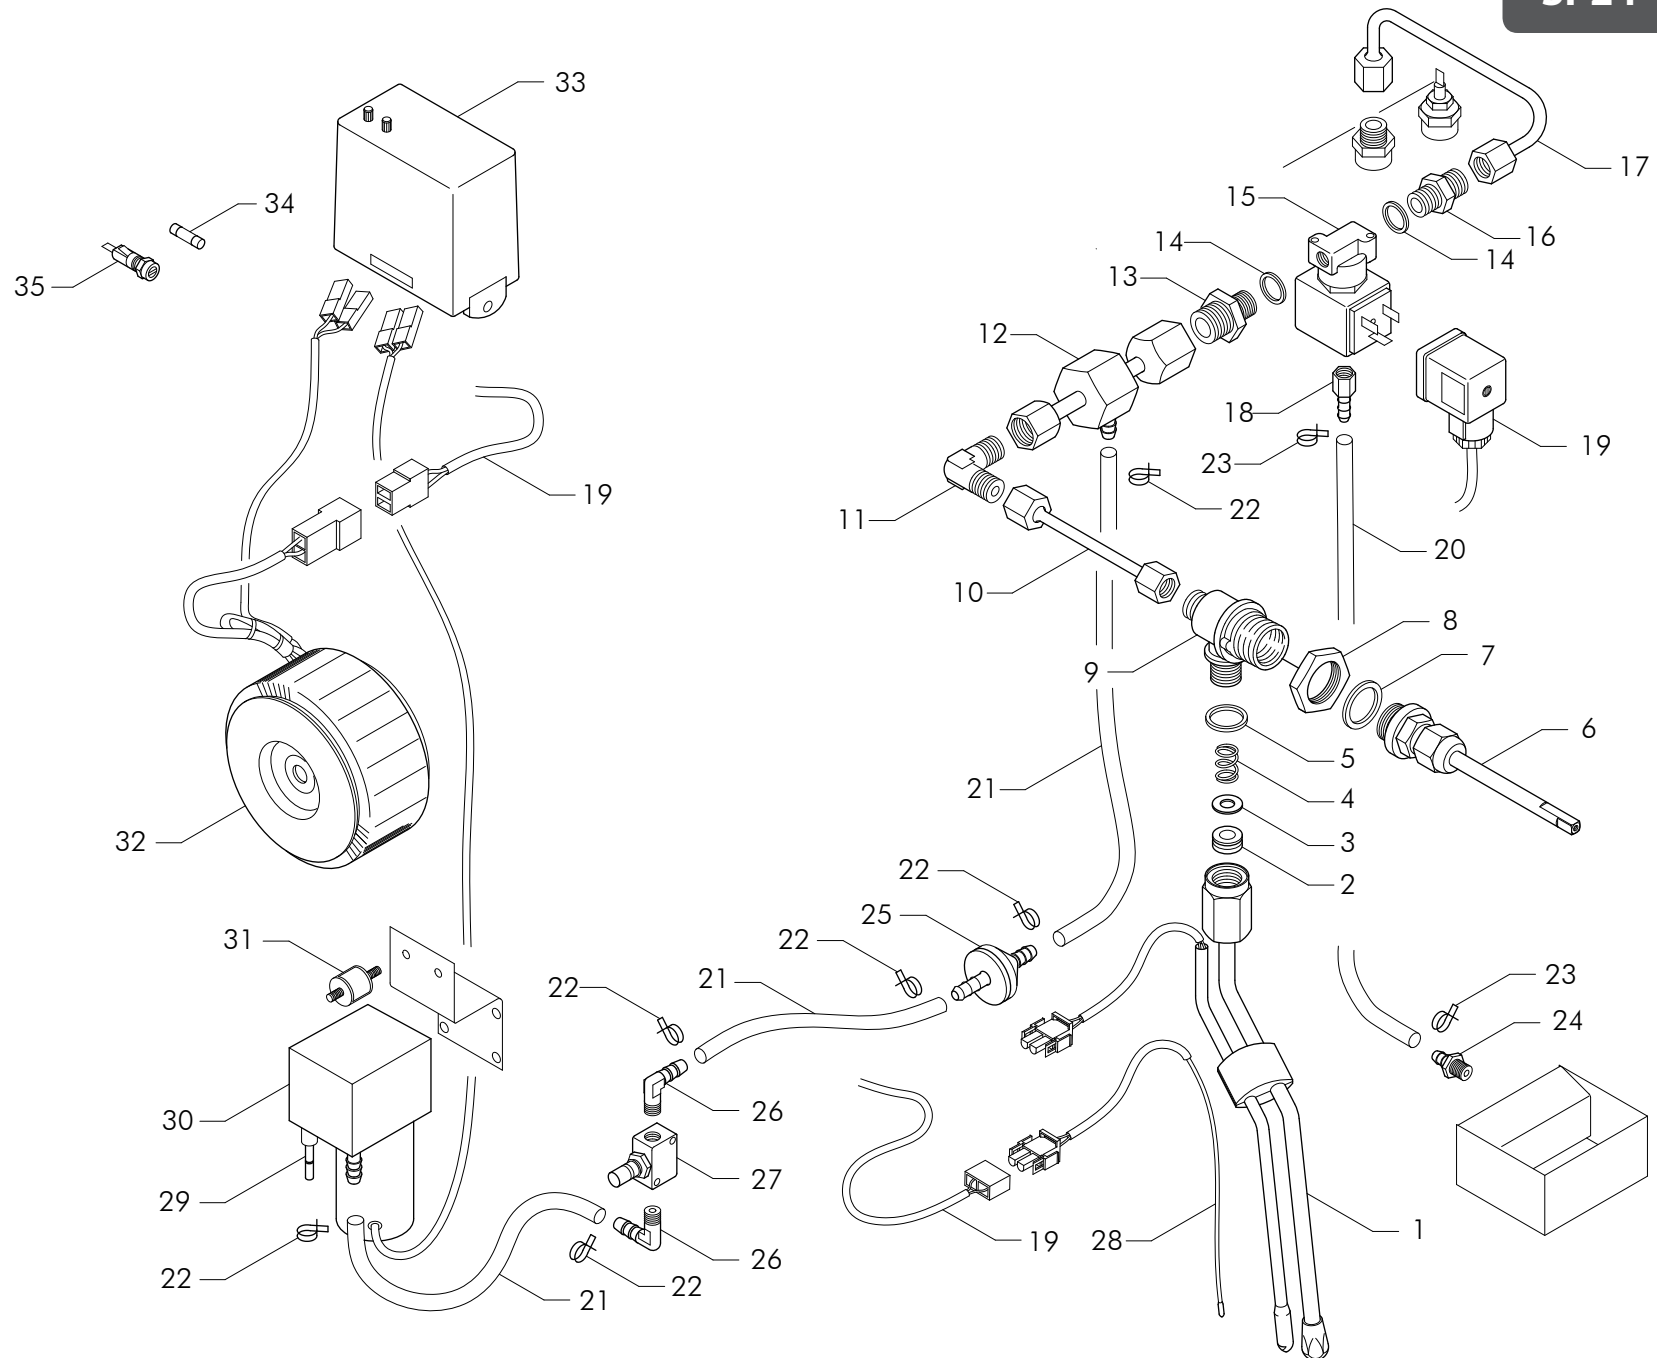

AUTOSTEAMER