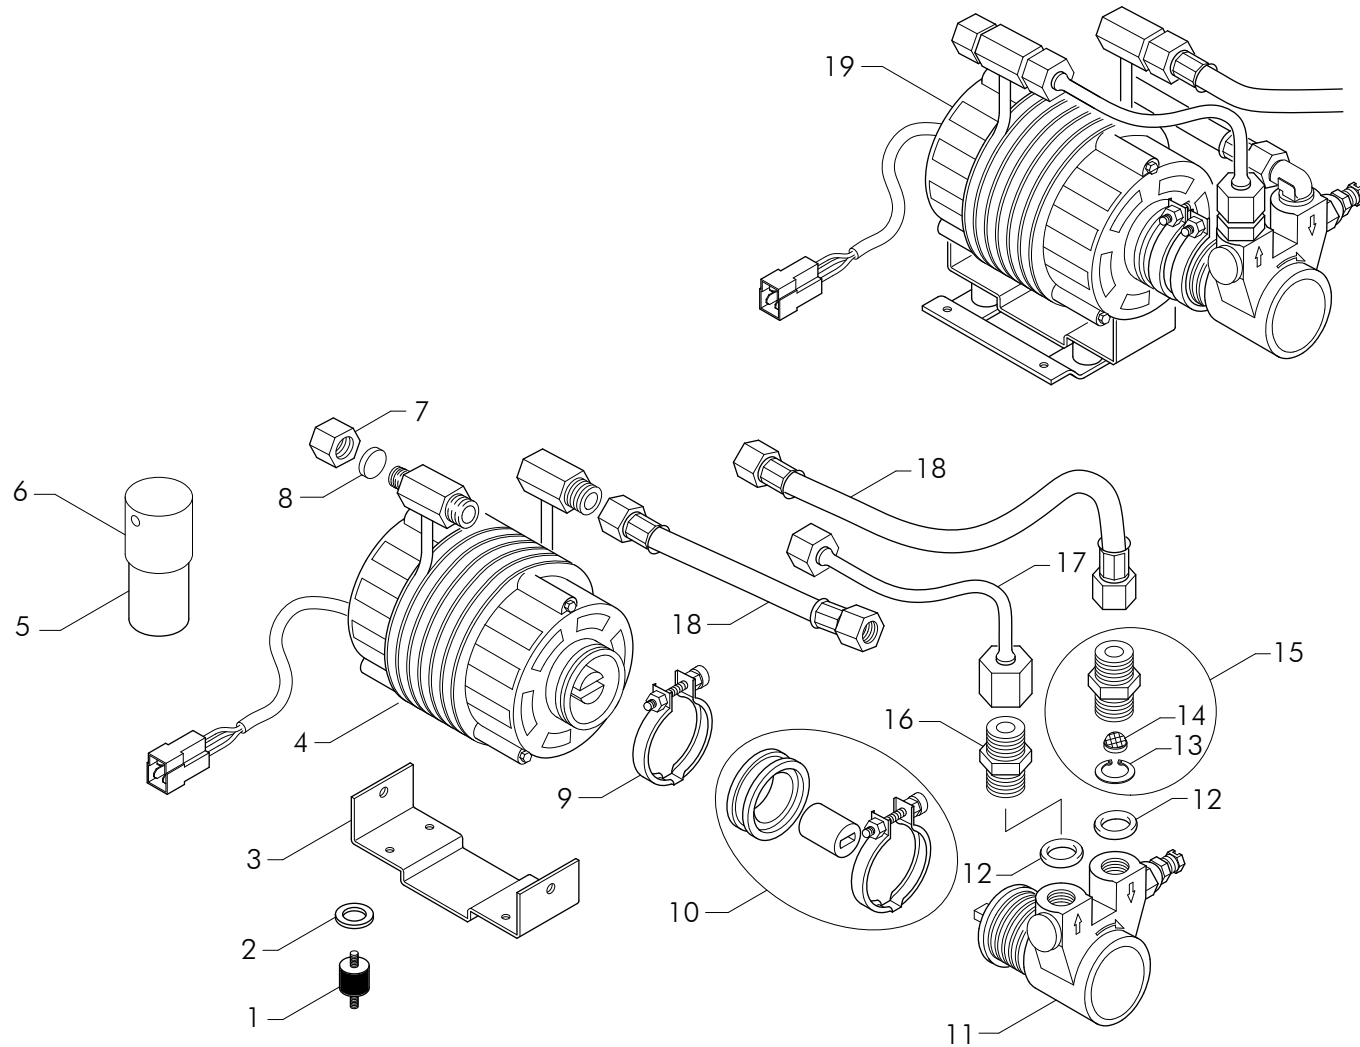

Pos	Code	Denominazione - IT -	Denomination - EN -	Denomination - FR -	Denomination - DE -
1	15105	GOMMA AMMORTIZZATORE	RUBBER FOR MOTOR	CAOUTCHOUC POUR MOTEUR	GUMMI x MOTOR
2	23265	RONDELLA 4x12	WASHER 4x12	RONDELLE 4x12	SCHEIBE 4x12
3	78174	SUPPORTO MOTORE	MOTOR SUPPORT	SUPPORT MOTEUR	EINGEBAUTER MOTORHALTER
4	4656406	MOTORE RPM CW510L 230V-50/60Hz	MOTOR RPM 230-50/60Hz CW510L	MOTEUR RPM 230- 50/60HZ CW510L	MOTOR RPM 230-50/60Hz CW510L
4	4656407	MOTORE RPM 120V 60Hz R.H2O	MOTOR RPM CW510L	MOTOR RPM CW510L	MOTOR RPM CW510L
5	19062001	CONDENSATORE MOTORE 230V 7uF	MOTOR CAPACITOR 230V 7uF	CONDENSATEUR MOTEUR 230V 7uF	KONDENSATOR MOTOR 230V 7uF
6	15200002	CAPPUCGIO PER CONDENSATORE	CAPACITOR CAP	HOTTE CONDENSATEUR	HOOD KONDENSATOR
7	25782	TAPPO FEMMINA 1/4 GAS	1/4 GAS FEMALE TAP	BOUCHON FEMELLE 1/4 GAZ	INNENANSCHLUSSSTOPSEL 1/4 GAS
8	12007	GUARNIZIONE KLINGERSIL4400	KLINGERSIL4400 SEAL	JOINT KLINGERSIL4400	DICHTUNG KLINGER SIL4400
9	26310003	FASCETTA GIUNZIONE MOTORE-POMPA	CLAMP MOTOR-PUMP	BANDE MOTEUR-POMPE	SHELLE MOTOR-PUMPE
10	83260016R	KIT DISACCOPIAMENTO MOTORE POMPA	KIT COUPLING MOTOR-PUMP	ENSEMBLE DECOUPLAGE MOTEUR POMPE	KIT MOTOR-PUMPE KUPPLUNG
11	4626303001	POMPA FLUID-O-TECH PO 104 3/8G CW510L	PUMP FLUID-O-TECH PO 104 NSF 3/8G	POMPE FLUID-O-TECH PO104 NFS 3/8G	PUMPE FLUID-O-TECH PO 104 NFS 3/8G
12	12101	GUARNIZIONE RAME 3/8 22x17x3	GASKET COPPER 3/8 22x17x3	JOINT CUIVRE 3/8 22x17x3	KUPFERDICHTUNG 3/8 22x17x3
13	10005	ANELLO DI ARRESTO INOX	STAINLESS STEEL STOP RING	ANNEAU DE BUTEE INOX	DRAHTSPRENGRING ROSTFREI
14	10254	FILTRO ACCIAIO 160-200 MESH	STEEL FILTER 160-200 MESH	FILTRE EN ACIER 160-200 MESH	STAHLFILTER 160-200 MESH
15	56116	RACCORDO 3/8+3/8 MOTOPOMPA ASSIEME	CONNECTOR 3/8+3/8 PUMP ASSEMBLY	RACCORD 3/8 + 3/8 ENS. MOTOPOMPE	ANSCHLUSS 3/8 + 3/8 MOTORP. ZUSAMMEN
16	25687	RACCORDO 3/8x3/8 GAS	3/8x3/8 GAS FITTING	RACCORD 3/8x3/8 GAZ	ANSCHLUSS 3/8x3/8 GAS
17	52002814	TUBO D-6 L.200	TUBE D-6 L.200	TUYAU D-6 L.200	ROHR D-6 L.200
18	30404	TUBOFLEX 3/8FF P.GOMMA CON. L45 Ni	FLEX PIPE 3/8 L45	TUYAU FLEX 3/8 FF L45	SCHLAUCH 3/8 AUFNAHMETUR L45 GUMMI KONI
19	56123424	ASSIEME MOTORE 120V + POMPA	UNIT MOTOR 120V + PUMP	ENSEMBLE MOTEUR 120V + POMPE	SATZ MOTOR 120V + PUMPE
19	56123425	ASSIEME MOTORE 230V + POMPA	UNIT MOTOR 230V + PUMP	ENSEMBLE MOTEUR 230V + POMPE	SATZ MOTOR 230V + PUMPE