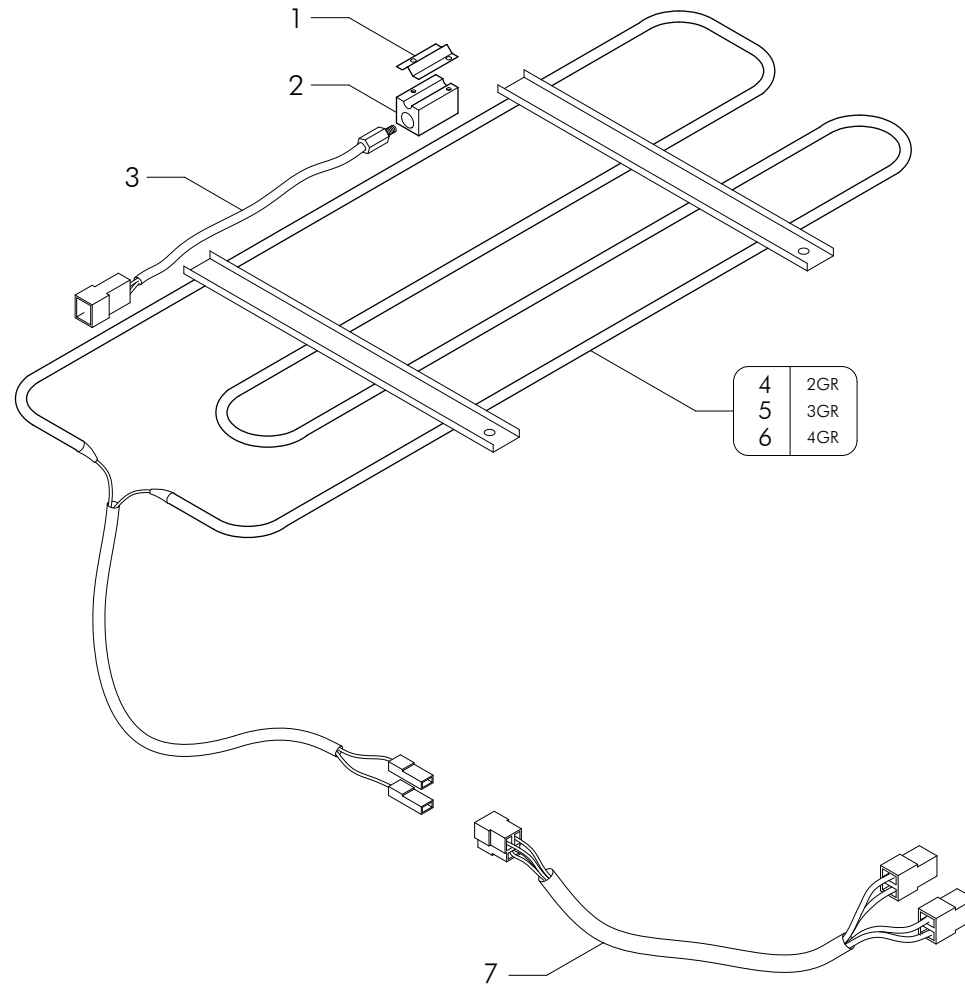

SCALDATAZZE - CUP HEATING - CHAUFFE TASSES - TASSENWARMER

Pos	Code	Denominazione - IT -	Denomination - EN -	Denomination - FR -	Denomination - DE -
1	77583100	STAFFA BLOCCHETTO SONDA	BLOCK BRACKET	ETRIER BLOC	ANSCHLAG BUGEL
2	25338000	BLOCCHETTO SONDA NTC	PROBE BLOCK NTC	BLOC SONDÉ NTC	SONDE ANSCHLAG NTC
3	20306000	SONDA NTC K100 ES 13 SCTE SB	PROBE NTC K100 ES 13	SONDE NTC K100 ES 13	SONDE NTC K100 ES 13
4	17022	RESISTENZA 2GR 230V 200W	HEATING ELEMENT 2GR 230V 200W	RESISTANCE 2GR 230V 200W	WIDERSTAND 2GR 230V 200W
5	17023	RESISTENZA 3GR 230V 250W	HEATING ELEMENT 3GR 230V 250W	RESISTANCE 3GR 230V 250W	WIDERSTAND 3GR 230V 250W
6	17024	RESISTENZA 4GR 230V 300W	HEATING ELEMENT 4GR 230V 300W	RESISTANCE 4GR 230V 300W	HEIZKORPER 4GR 230V 300W
7	22716069	CABLAGGIO INTERFACCIA SCALDATAZZE UL	CABLE INTERFACE	CABLE INTERFACE	KABEL INTERFACE