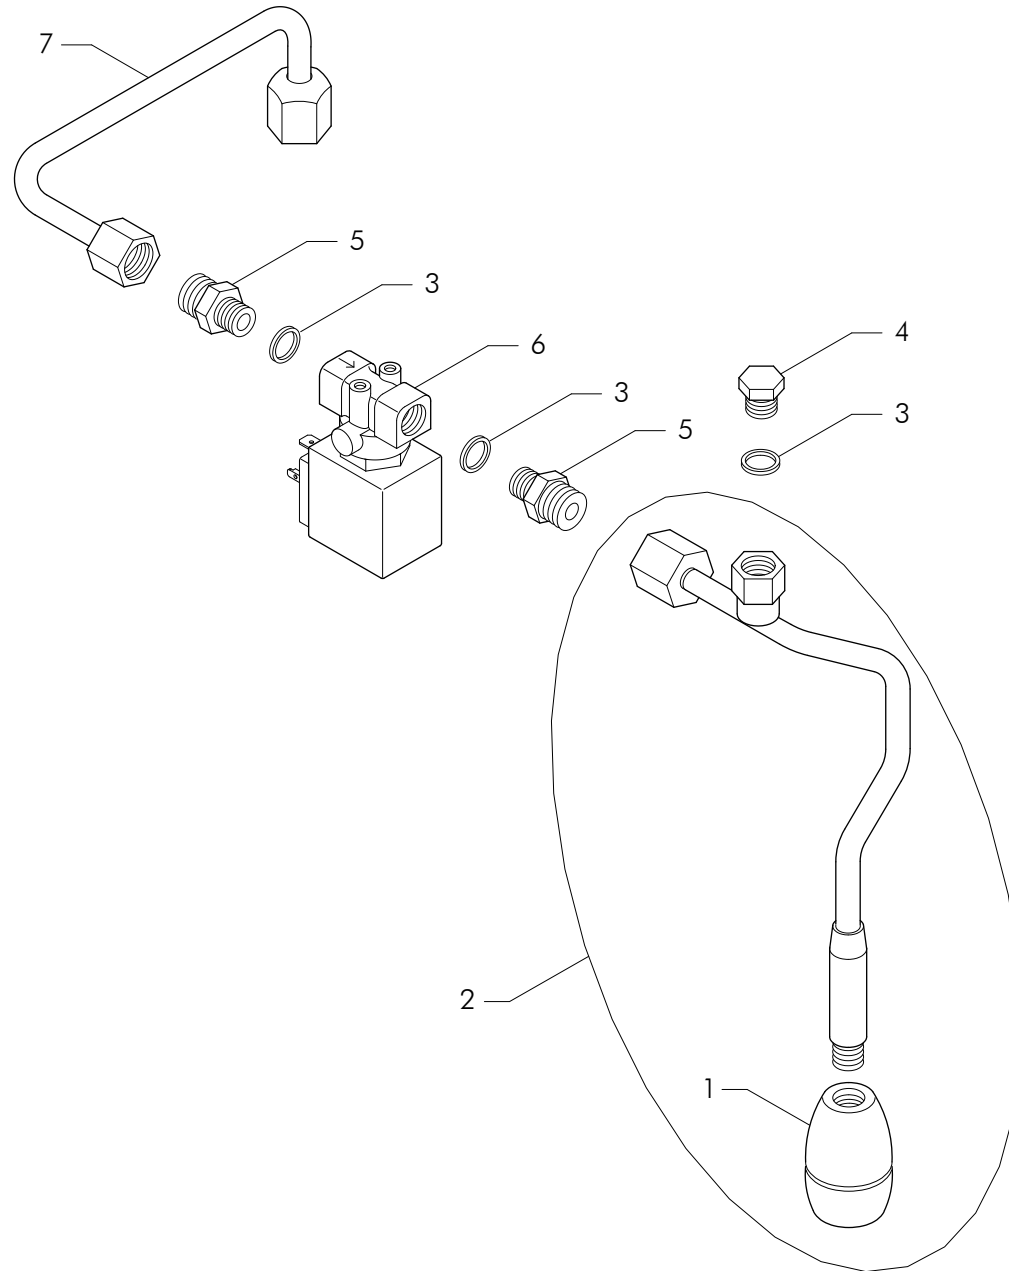

ACQUA - WATER - EAU - WASSER

Pos	Code	Denominazione - IT -	Denomination - EN -	Denomination - FR -	Denomination - DE -
1	25763002	SPRUZZATORE ACQUA INOX FISSO	S.STEEL WATER NOZZLE	ATOMISEUR D' EAU INOX	WASSERDAMPFER
2	56119186	TUBO Cr H2O FISSA SV01	WATER PIPE	TUYAU EAU	ROHR WASSER
3	12151	GUARNIZIONE RAME 1/8 13x10.2x1.5	COPPER GASKET	JOINT CUIVRE	KUPFERDICHTUNG
4	25787	TAPPO MASCHIO 1/8	MALE CAP 1/8	BOUCHON MALE 1/8	STOPFEN 1/8
5	25686	RACCORDO 1/4x1/4	CONNECTOR 1/4 x 1/4	RACCORD 1/4 x 1/4	ANSCHLUSS 1/4x1/4
6	4618162005	ELETTROVALVOLA AEA 220-240V 50-60Hz VDE/CW	SOL.VALVE WATER REFILL 220/240 50/60HZ	ELECTROVANNE REA 220/240V 50/60Hz VDE	ELEKTROVENTIL AWZ 230/250 V 50/60 z VDE
6	4618195	ELETTROVALVOLA AEA 110-120V/50-60Hz CW510L	SOL.VALVE WATER REFILL 110/120V 50/60HZ	ELECTROVANNE REA 110/120V 50/60Hz NSF	ELEKTROVENTIL AWZ 110/120V 50/60HZ NSF
7	52004506	TUBO D-8 L.285	TUBE D-8 L.285	TUYAU D-8 L.285	ROHR D-8 L.285