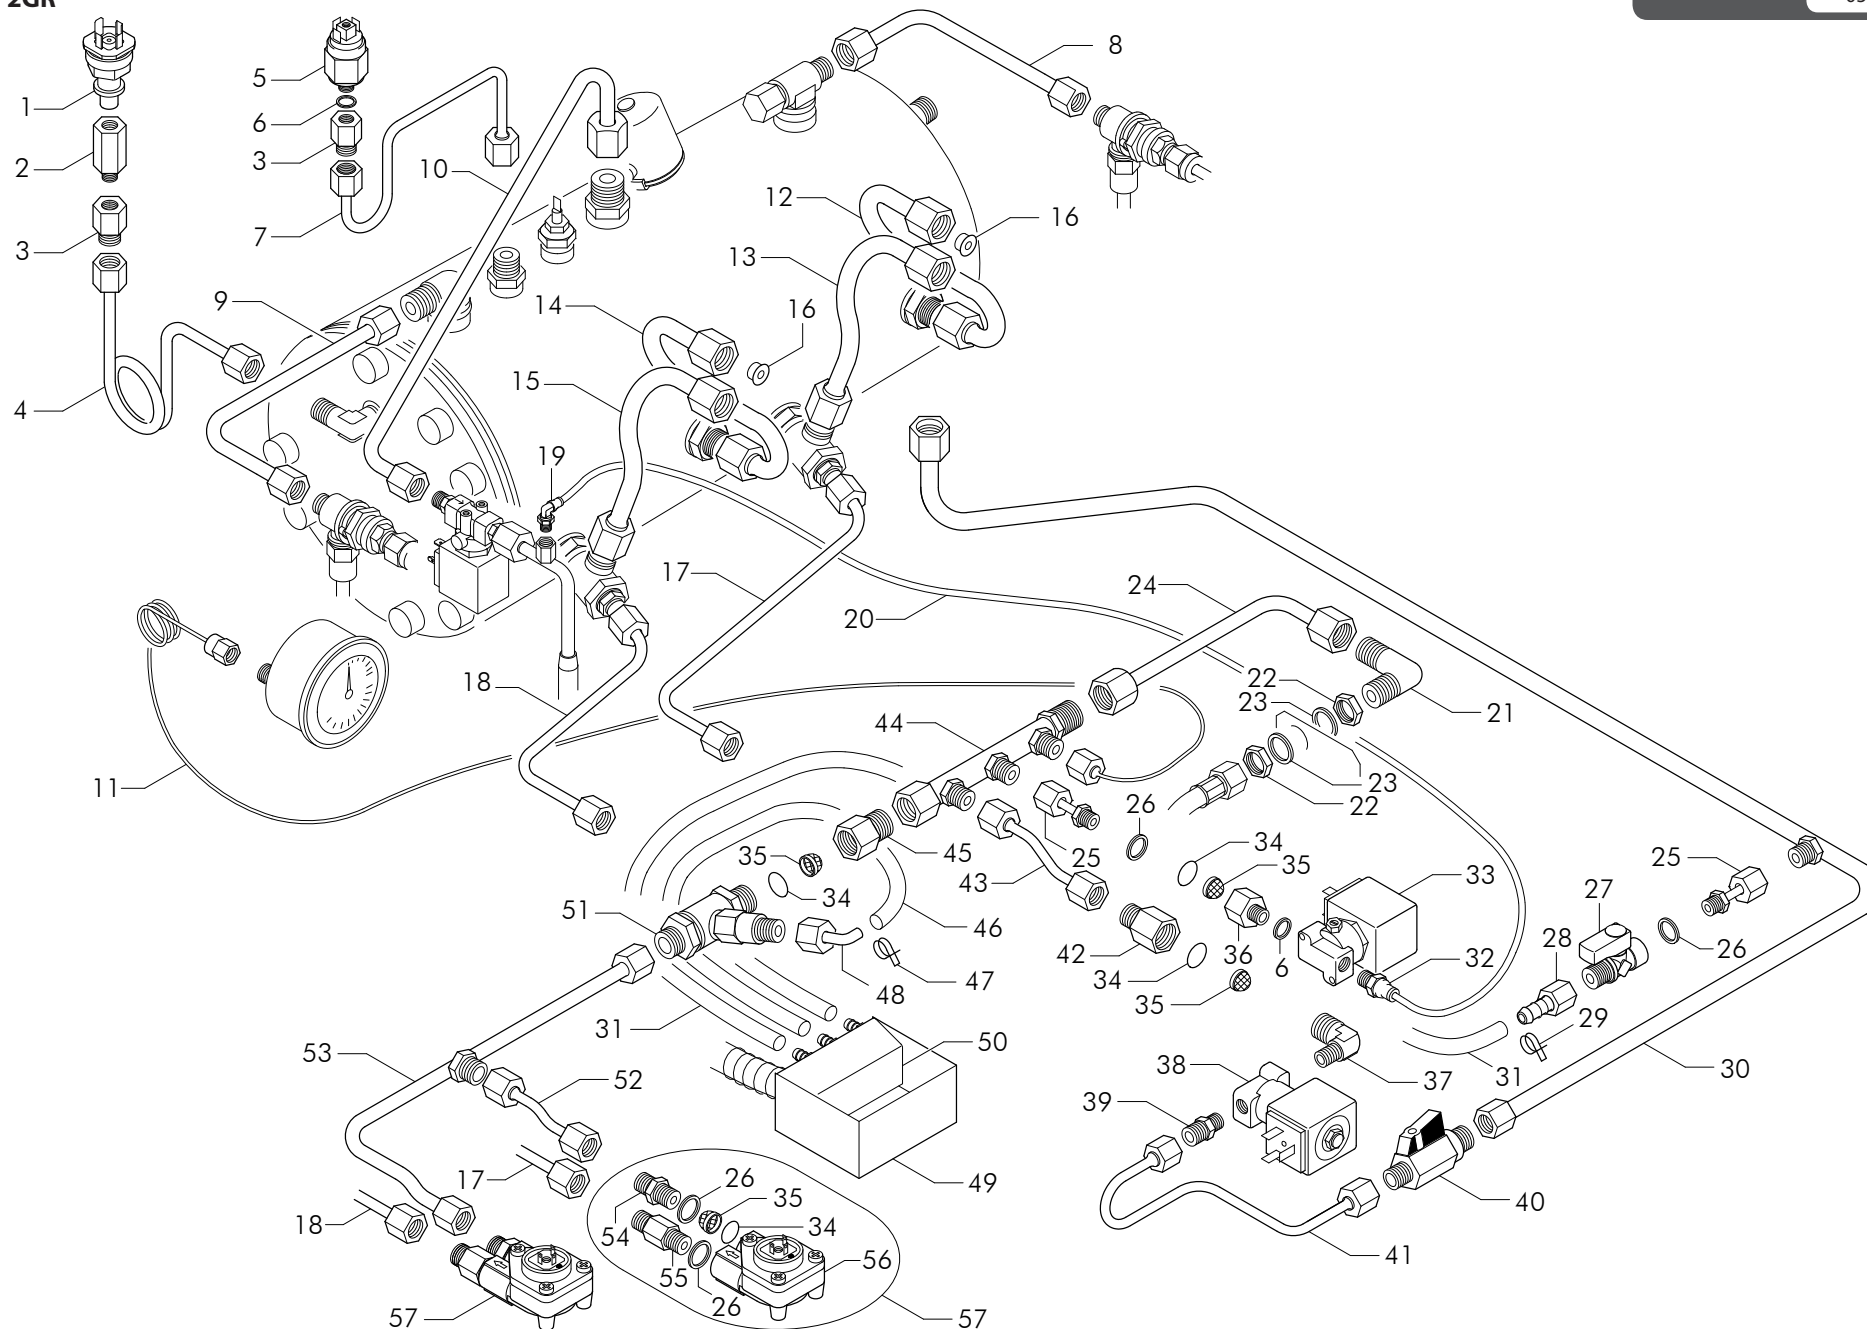

DISPLAY 2GR

DISPLAY 2GR