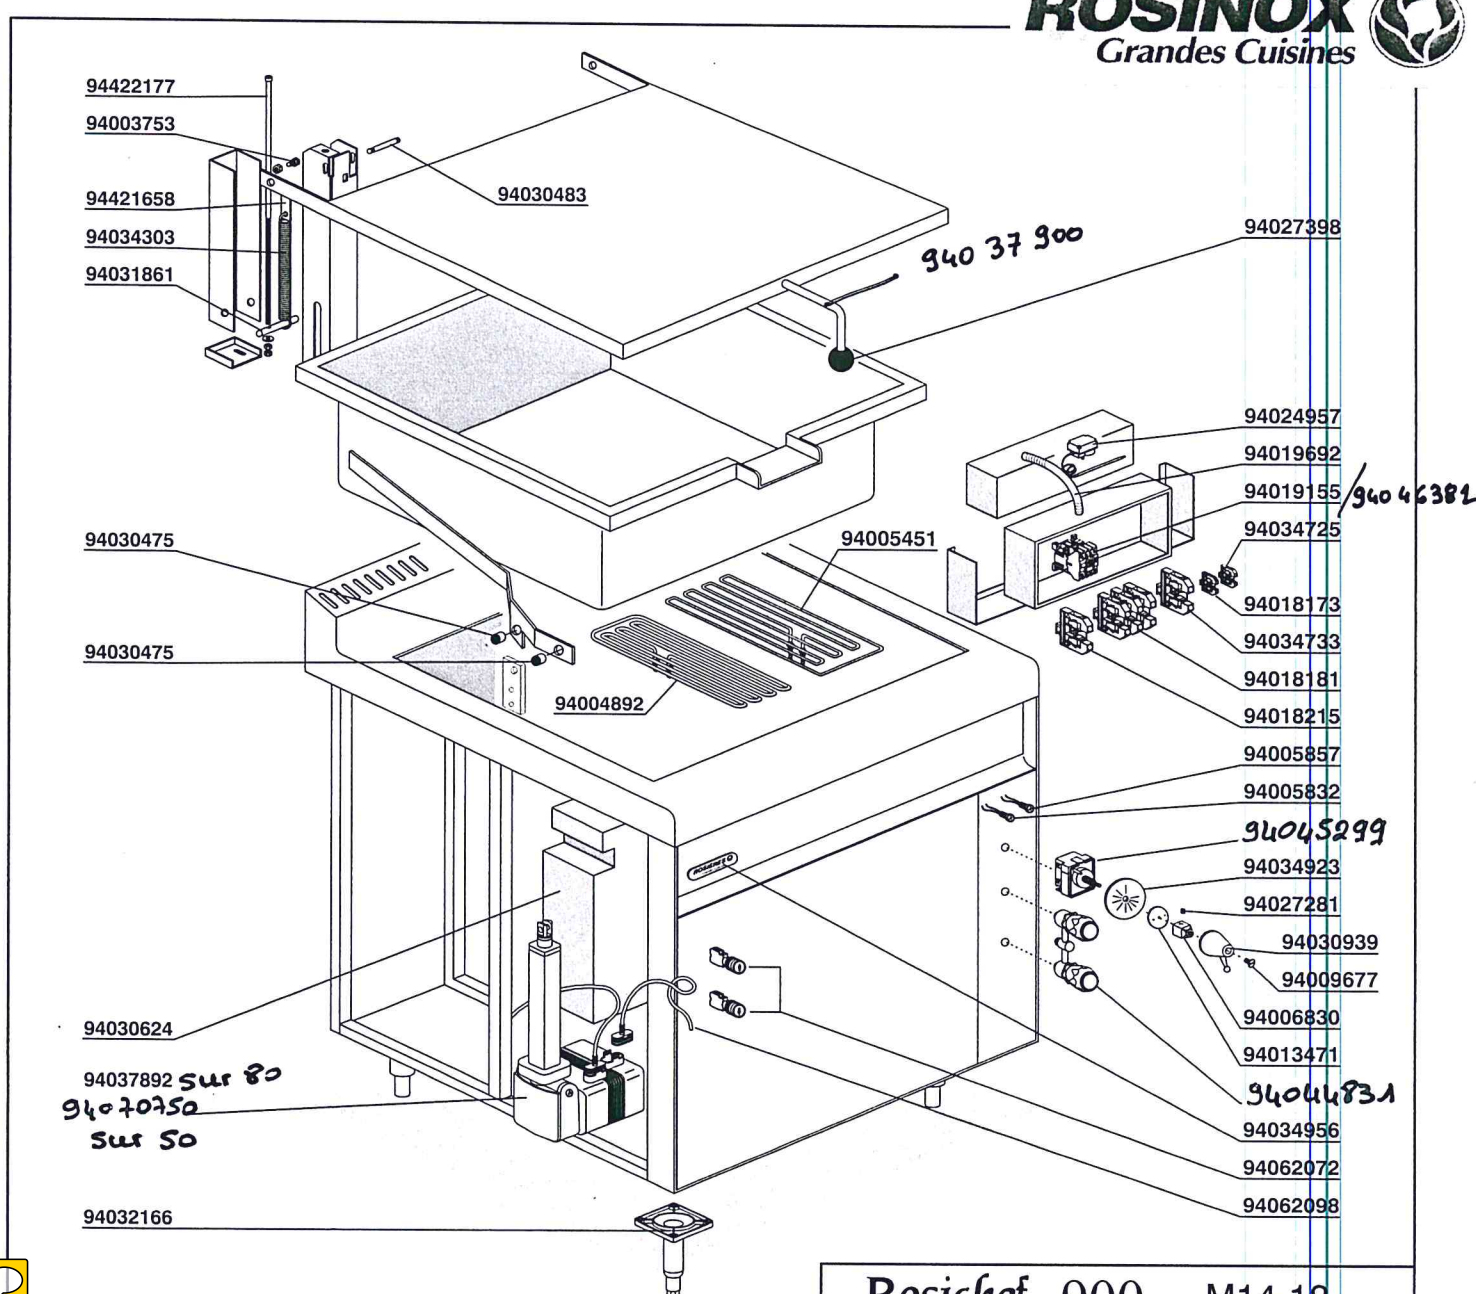

Code	Désignation
94003753	AXE PALIER
94004892	ELEMENT 5 kW "SBM 80 E"
94005451	ELEMENT 5 kW "SBM 50 E"
94005832	VOYANT VERT
94005857	VOYANT BLANC
94006830	INSERT
94009677	VIS TF M 5x12 INOX
94013471	JOINT SILICONE
94018173	BLOC DE JONCTION 4 Ø (blanc)
94018181	BLOC DE JONCTION 16 Ø (blanc)
94018215	BLOC DE JONCTION 16 Ø (vert/jaune)
94019155	CONTACTEUR (50 dm <sup>2</sup> )
94019692	FLEXIBLE
94024957	THERMOSTAT UNIPOLAIRE SECURITE
94027281	VIS STHC 4x5 INOX
94027398	BOULE NOIRE
<del>94027700</del>	DOSEUR D'ENERGIE <b>94045299</b>
94030475	DOUILLE AIGUILLES
94030483	AXE DE COUVERCLE
94030624	CONTRE-POIDS
94030939	MANETTE
94031861	AXE DE RESSORT
94032166	PIED
94034303	RESSORT EQUILIBRAGE
94034725	BLOC DE JONCTION 4 Ø (bleu)
94034733	BLOC DE JONCTION 16 Ø (bleu)
94034923	LEXAN DOSEUR D'ENERGIE
94034956	LOGO ROSICHEF 900
<del>94034972</del>	MELANGEUR EC/EF - <b>94044831 (128)</b>
94037892	VERIN "SBM 80 E"
94062072	BOUTON DE COMMANDE VERIN
<del>94062000</del>	VERIN "SBM 50 E" <b>94070750</b>
94062098	CABLE DE COMMANDE VERIN
94421658	BIELLETTTE DE COUVERCLE
94422177	TIGE DE TENSION
<b>94370244</b>	<b>Axe Verin (long)</b>
<b>94503042</b>	<b>Axe Verin (court)</b>
<b>94010220</b>	<b>Goupille pour Axe</b>
<b>94045821</b>	<b>Ecran carton M12</b>
<b>94933405</b>	<b>Cablage SB 50</b>
<b>94933249</b>	<b>Cablage SB 80</b>
<b>27025212</b>	<b>Gaine Fibre Ø 8</b>
<b>94046382</b>	<b>Contacteur (80 dm<sup>2</sup>)</b>
<b>94037900</b>	<b>Parquie Couvercle</b>

**Rosichief 900 M14-18**  
**SBM 50 E** à partir du N° 4664.001  
**SBM 80 E** à partir du N° 4662.001