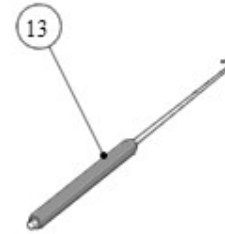

la marzocco

handmade in florence

Item	Part number	Description
0001	931-2	2 PRECISION PORTAFILTER KIT
0002	931-3	3 PRECISION PORTAFILTER KIT
0003	947	4x 14g S/S PRECISION FILTER BASKET KIT
0003	932	4x 17g S/S PRECISION FILTER BASKET KIT
0003	948	4x 21g S/S PRECISION FILTER BASKET KIT

la marzocco
handmade in florence

53 - HOSE AND ACCESSORIES