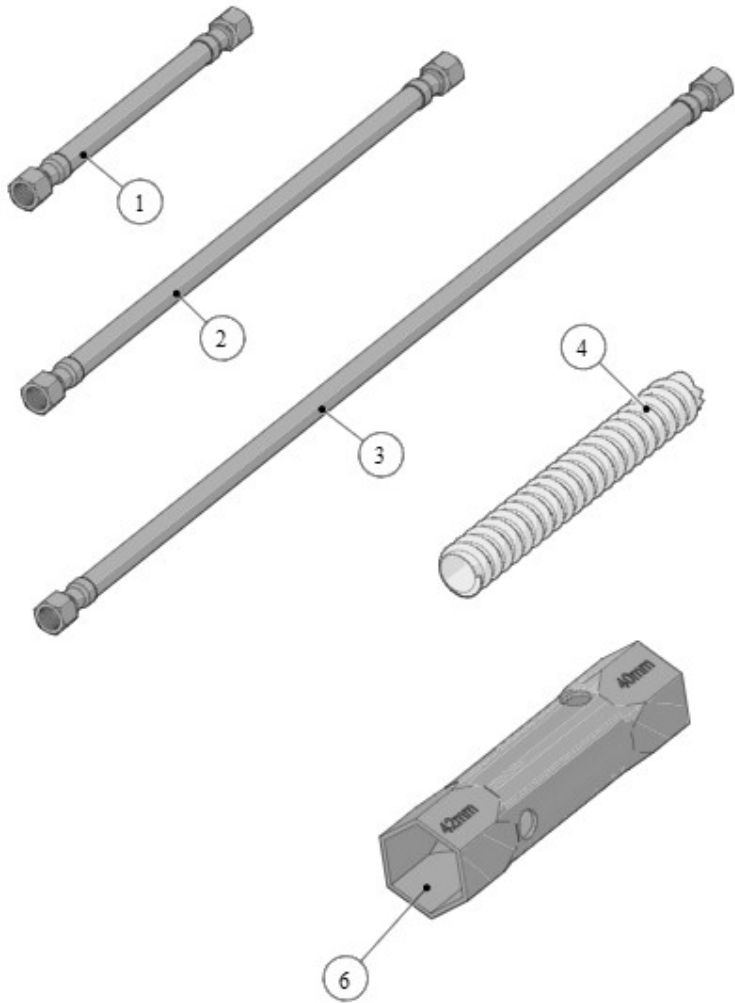

la marzocco
handmade in florence

51 - SCALES VERSION - PORTAFILTER ASSEMB

1

2

3

la marzocco

handmade in florence

Item	Part number	Description
0001	931-2	2 PRECISION PORTAFILTER KIT
0002	931-3	3 PRECISION PORTAFILTER KIT
0003	947	4x 14g S/S PRECISION FILTER BASKET KIT
0003	932	4x 17g S/S PRECISION FILTER BASKET KIT
0003	948	4x 21g S/S PRECISION FILTER BASKET KIT

la marzocco
handmade in florence

53 - HOSE AND ACCESSORIES

la marzocco

handmade in florence

Item	Part number	Description
0001	L305/050.01	BRAIDED HOSE CM.50 3/8 F
0001	L306/050	BRAIDED HOSE 3/8 COMPR. WR17 50CM NSF
0002	L305/120.01	BRAIDED HOSE CM.120 3/8 F
0002	L306/120	BRAIDED HOSE 3/8 COMPR. WR17 120CM NSF
0003	L305/210.01	BRAIDED HOSE CM.210 3/8F
0003	L306/210	BRAIDED HOSE G3/8F WR20 210CM NSF
0003	L306/210/C	BRAIDED HOSE G3/8F WR20 210CM NSF CURVED
0003	T.5.003	BRAIDED HOSE 3/8 COMPR. WR17 210CM NSF
0004	L308	CLEAR ARMOURED DRAIN HOSE
0005	L312	HOSE CLAMP
0006	UT360/42	HEATING ELEMENT TOOL 40/42
0007	V067	LA MARZOCCO PURO CAFF POWDER
0008	UT107	BENT WRENCH WR14 FOR GROUP TUBE
0009	F.9.000.01	MULTIPLE PARAMETER TEST KIT
0010	F.9.003	DIGITAL TDS METER
0011	941	WATER TEST KIT
0012	F.1.065	HTC THERMAL COMPOUND SYRINGE 2ML
0013	UT008	GASKET PICK