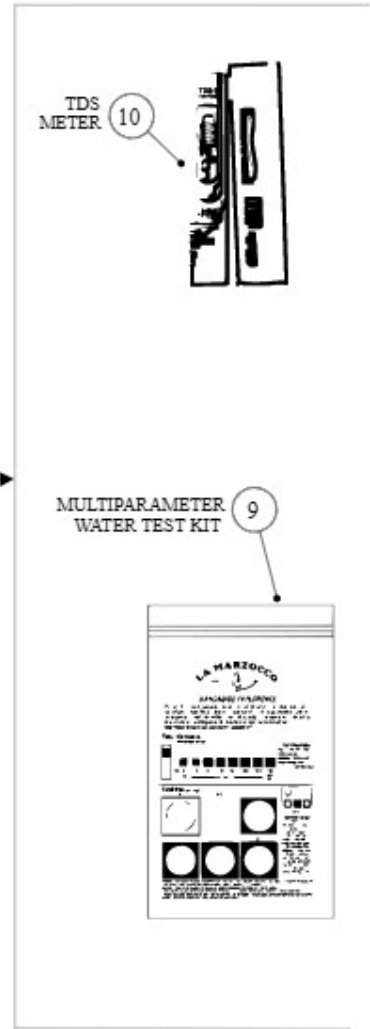

la marzocco

handmade in florence

Item	Part number	Description
0001	931-2	2 PRECISION PORTAFILTER KIT
0002	931-3	3 PRECISION PORTAFILTER KIT
0003	947	4x 14g S/S PRECISION FILTER BASKET KIT
0003	932	4x 17g S/S PRECISION FILTER BASKET KIT
0003	948	4x 21g S/S PRECISION FILTER BASKET KIT

la marzocco
handmade in florence

53 - HOSE AND ACCESSORIES