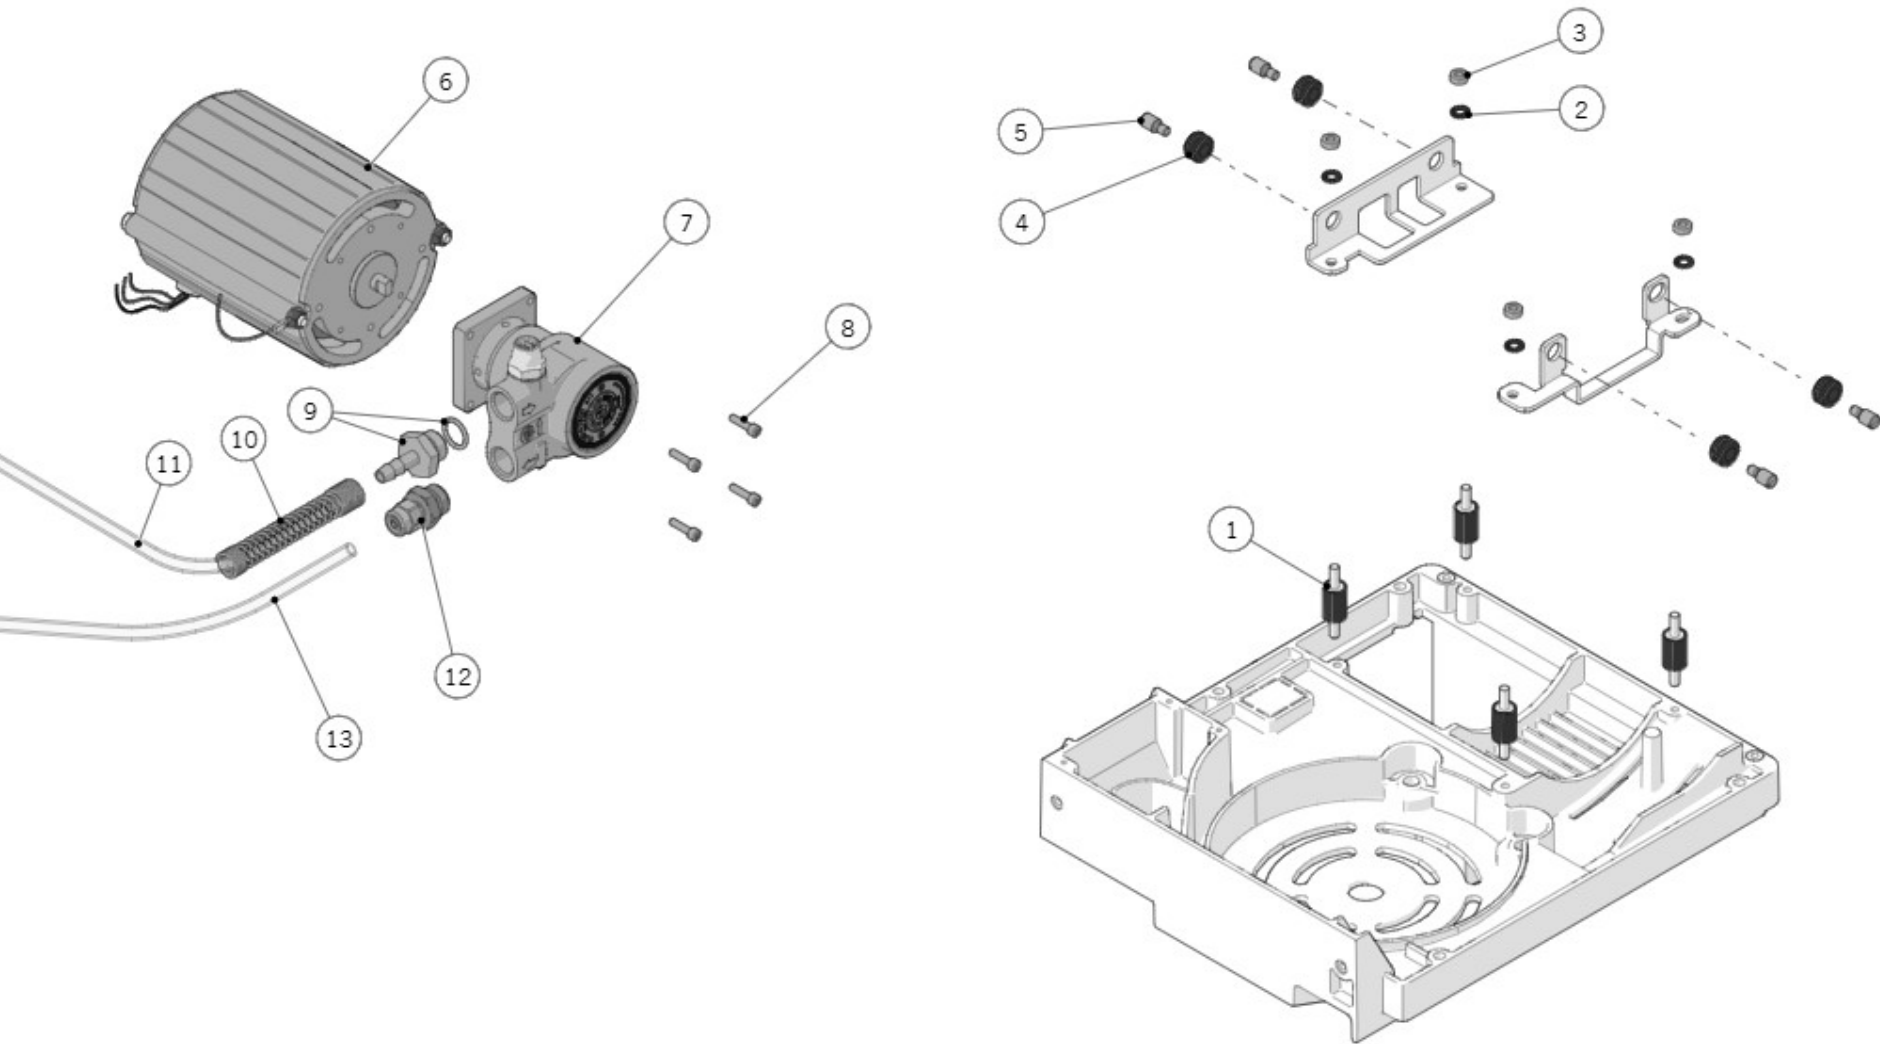

la marzocco
handmade in florence

15 - ELECTRICAL SYSTEM

la marzocco

handmade in florence

Item	Part number	Description
0001	E.4.358	PANEL PLUG 15A 250V
0001	E.4.374	15A 250V PANEL PLUG TW
0002	E.2.010.01	SWITCH ROCKER DOUBLE-POLE 20A NEW FRAME
0002	E.2.046.01	SWITCH ROCKER DOUBLE-POLE 10A NEW FRAME
0003	E.1.082.01	ELECTRONIC BOARD W/WIFI
0004	E.2.117	CAPACITOR 25 μ F 110V E.7.018
0004	E.2.116	CAPACITOR 6,3 μ F 230V E.7.017
0005	F.1.234	ELECTRONIC BOX LINEA MICRA
0006	CL22/V	SCREW M4X12 PHILLIPS BUTTON HEAD S/S A2
0007	ROND_DENT_4	TOOTH LOCK WASHER 4X8X1 GALVANIZED
0008	DADOINOXM4	NUT M4 H3 WR7 S/S A2
0009	I.1.188.01	SCREW M4X40 HEX HEAD S/S A2
0010	E.4.357	WIRING MICRA-LOW VOLTAGE
0011	E.4.225	POWER CORD 16A SCHUKO PLUG
0011	E.4.308	POWER CORD 3X1 UK PLUG
0011	E.4.309	POWER CORD 3X1 AUS PLUG
0011	E.4.310	POWER CORD 3X1 CHINA PLUG
0011	E.4.316	POWER CORD 3X1 KOREA PLUG
0011	E.4.315	POWER CORD 3X1 SWISS PLUG
0012	E.4.346.01	FILTRO EMC CABLATO MICRA

la marzocco
handmade in florence

17 - MOTOR PUMP

la marzocco

handmade in florence

Item	Part number	Description
0001	F.2.069	ANTIVIBRATION CYLINDRICAL M/M M4 H15 Ø10
0002	ROND_DENT_4	TOOTH LOCK WASHER 4X8X1 GALVANIZED
0003	DADOINOXM4	NUT M4 H3 WR7 S/S A2
0004	F.2.066	GOMMINO ANTIVIBRANTE LINEAMICRA
0005	F.3.158	PERNO MONTAGGIO POMPA MICRA
0006	E.7.017	ELECTRIC MOTOR 230V 50HZ 100W
0006	E.7.018	ELECTRIC MOTOR 110V 50/60HZ 100W
0007	E.3.031	PUMPING BODY 85 L/H S/S
0008	I.1.180	SCREW M3X12 TC SOCKET CAP S/S A2
0009	A.5.164	PORTAGOMA INOX 7X1/4M O RING VITON
0010	I.1.205	SPRIN MICRA FOR SIL. PIPE 1,3X11,2X119
0011	T.3.003	PVC HOSE FOR WATER INLET
0012	A.5.189	STRAIGHT FITTING WITH NUT Ø6 G1/4M S/S
0013	T.3.007	PFA TUBE 6mm - 4mm