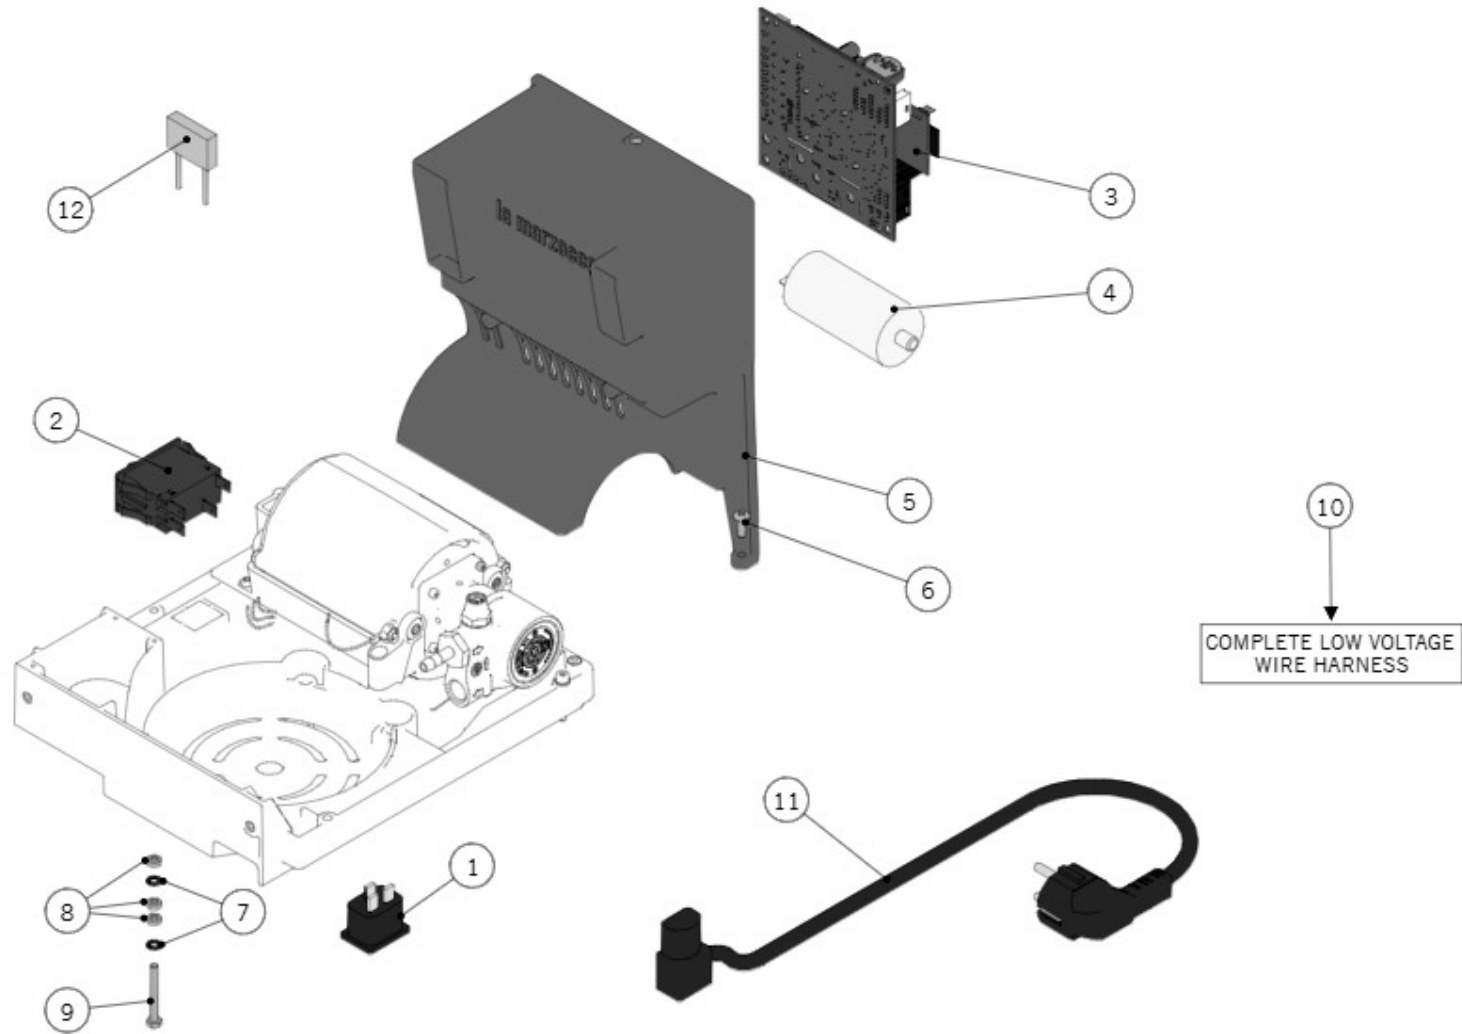

la marzocco
handmade in florence

13 - STEAM AND HOT WATER VALVE

la marzocco

handmade in florence

Item	Part number	Description
0001	B.2.040	RUBINETTO VAPORE ACQUA CALDA LINEAMICRA
0002	B.1.012.R	REBUILD KIT STEAM/HOT WATER VALVE MICRA
0003	D.4.052	PLATE VALVE HANDLE MICRA
0004	F.1.232	CAP STEAM KNOB LINEA MINI
0005	F.1.231	LINEAMICRA STEAM KNOB
0006	A.5.175	FITTING PUSH-IN STRAIGHT 6-G1/4F S/S
0007	T.3.007	PFA TUBE 6mm - 4mm
0008	F.3.157.R	ANTISUCTION VALVE KIT MICRA
0009	H.2.013	GASKET PTFE 21X16,8X2
0010	A.2.126	FITTING G3/8F H2O CH27 BRASS TR.
0011	T.2.139	STEAM WAND S/S UCT MICRA
0012	H.1.027	O-RING 1,78x7,65 VITON 70 ShA
0013	A.5.180	STEAM TIP Ø1,1 S/S SHORT VERSION
0014	A.5.171	WAND HOT WATER LINEA MICRA
0015	F.1.242	GICLEUR Ø2 HOT WATER WAND PTFE
0016	A.7.026	DIFFUSER HOT WATER M16 H19

la marzocco
handmade in florence

15 - ELECTRICAL SYSTEM

la marzocco

handmade in florence

Item	Part number	Description
0001	E.4.358	PANEL PLUG 15A 250V
0001	E.4.374	15A 250V PANEL PLUG TW
0002	E.2.010.01	SWITCH ROCKER DOUBLE-POLE 20A NEW FRAME
0002	E.2.046.01	SWITCH ROCKER DOUBLE-POLE 10A NEW FRAME
0003	E.1.082.01	ELECTRONIC BOARD W/WIFI
0004	E.2.117	CAPACITOR 25 μ F 110V E.7.018
0004	E.2.116	CAPACITOR 6,3 μ F 230V E.7.017
0005	F.1.234	ELECTRONIC BOX LINEA MICRA
0006	CL22/V	SCREW M4X12 PHILLIPS BUTTON HEAD S/S A2
0007	ROND_DENT_4	TOOTH LOCK WASHER 4X8X1 GALVANIZED
0008	DADOINOXM4	NUT M4 H3 WR7 S/S A2
0009	I.1.188.01	SCREW M4X40 HEX HEAD S/S A2
0010	E.4.357	WIRING MICRA-LOW VOLTAGE
0011	E.4.225	POWER CORD 16A SCHUKO PLUG
0011	E.4.308	POWER CORD 3X1 UK PLUG
0011	E.4.309	POWER CORD 3X1 AUS PLUG
0011	E.4.310	POWER CORD 3X1 CHINA PLUG
0011	E.4.316	POWER CORD 3X1 KOREA PLUG
0011	E.4.315	POWER CORD 3X1 SWISS PLUG
0012	E.4.346.01	FILTRO EMC CABLATO MICRA