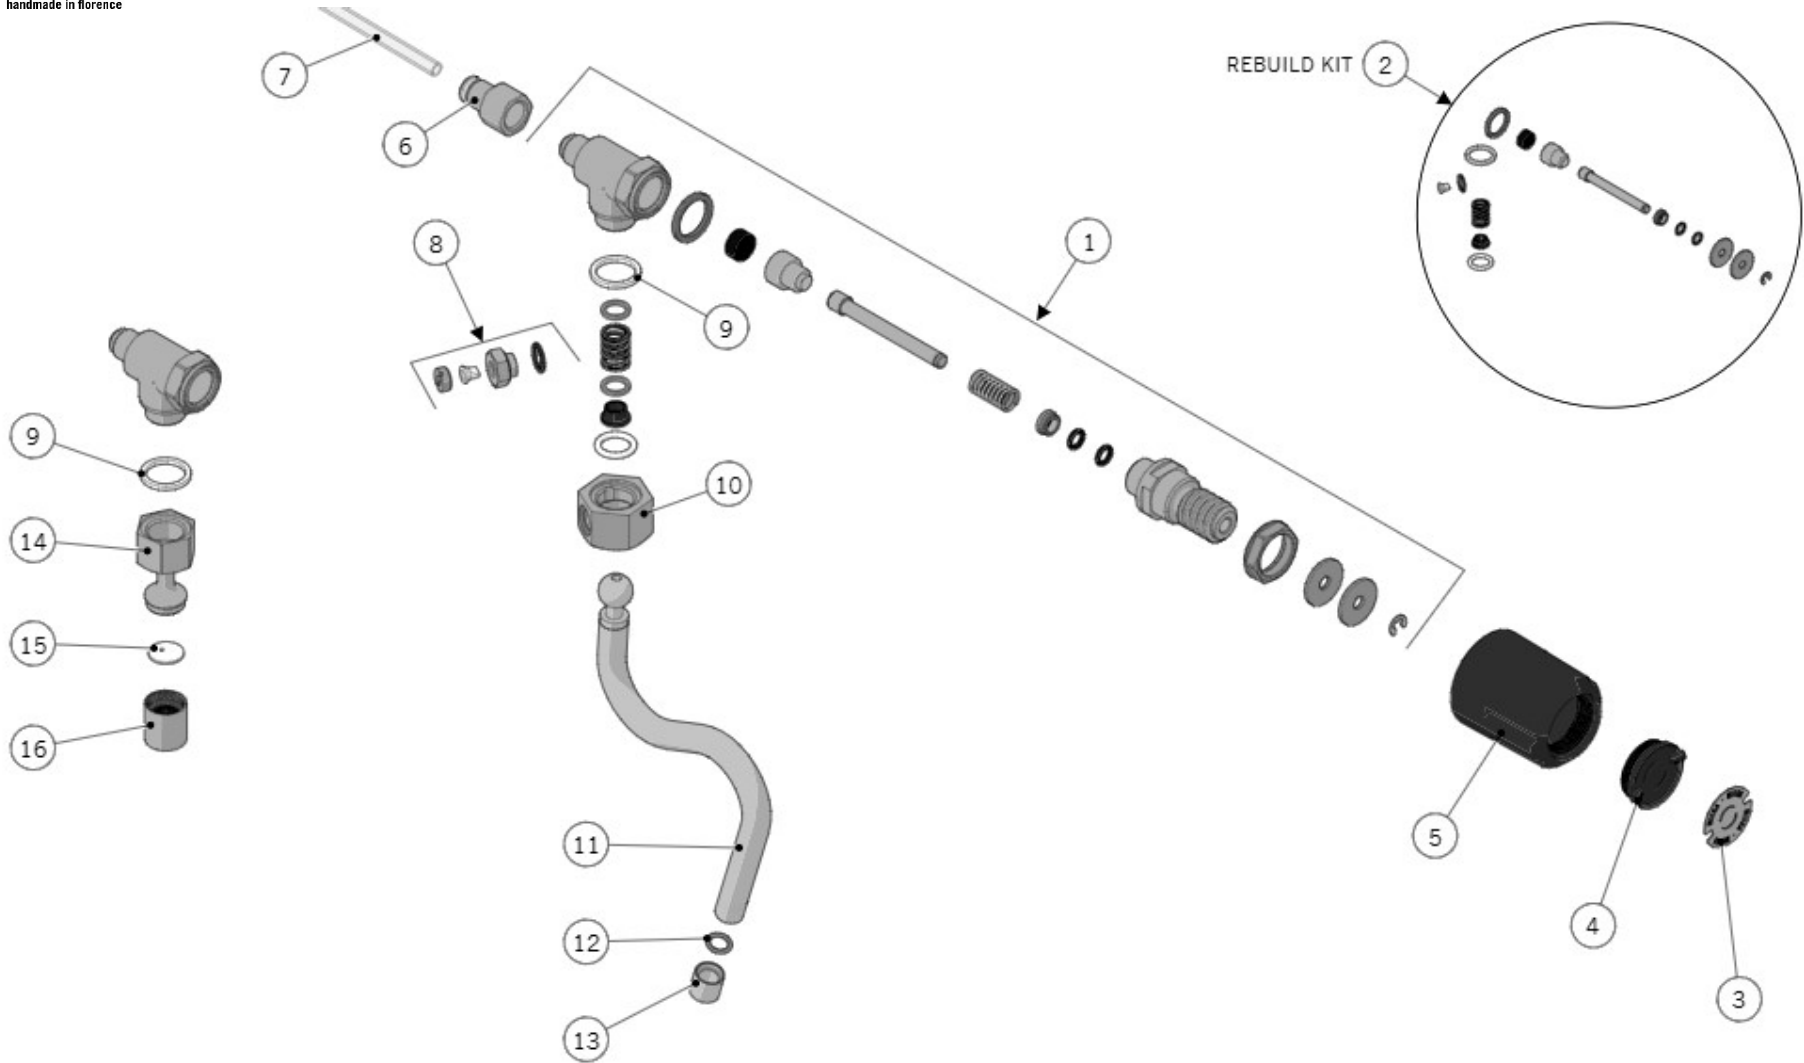

Item	Part number	Description
0004	C.1.658	BODY COVER ASSEMBLY LINEAMICRA
0004	C.1.658.54	BODY COVER ASSEMBLY LINEAMICRA RED
0004	C.1.658.56	BODY COVER ASSEMBLY LINEAMICRA YELLOW
0004	C.1.658.60	BODY COVER ASSEM. LINEAMICRA MATTE BLACK
0004	C.1.658.62	BODY COVER ASSEMBLY LINEAMICRA WHITE
0004	C.1.658.63	BODY COVER ASSEMBLY LINEAMICRA SKY BLUE
0004	C.1.658.68	BODY COVER ASSEMBLY LINEAMICRA SILVER GL
0005	D.4.050	WHITELOGO MICRA
0005	D.4.051	REDLOGO MICRA

la marzocco
handmade in florence

09 - BODY PANEL ASSEMBLY

la marzocco

handmade in florence

Item	Part number	Description
0001	I.1.006	SCREW M4X8 PHILLIPS BUTTON HEAD S/S A2
0002	C.2.068	LINEAMICRA PADDLE HANDLE
0003	C.2.067	PADDLE FRONT FRAME LINEAMICRA
0004	I.1.099	SCREW M4X10 MUSHROOM SLOTTED HEAD S/S
0005	C.1.657	ASS PANEL BODY FRAME FRONT LINEAMICRA
0005	C.1.657.68	PANEL FRONT LINEAMICRA SILVER GLOSSY
0006	C.1.659	CUPWARMER GRID MICRA
0007	F.9.004.R	MAGNET KIT
0008	C.1.672	INTERNAL CLOSURE CUPWARMER MICRA
0009	C.1.655	BASE LINEA MICRA PAINTED
0010	F.2.064	FOOT D28X16 M4 ANTI-STAIN RUBBER
0011	I.6.024	WASHER NO ANTI-SCRATCH

la marzocco
handmade in florence

13 - STEAM AND HOT WATER VALVE

la marzocco

handmade in florence

Item	Part number	Description
0001	B.2.040	RUBINETTO VAPORE ACQUA CALDA LINEAMICRA
0002	B.1.012.R	REBUILD KIT STEAM/HOT WATER VALVE MICRA
0003	D.4.052	PLATE VALVE HANDLE MICRA
0004	F.1.232	CAP STEAM KNOB LINEA MINI
0005	F.1.231	LINEAMICRA STEAM KNOB
0006	A.5.175	FITTING PUSH-IN STRAIGHT 6-G1/4F S/S
0007	T.3.007	PFA TUBE 6mm - 4mm
0008	F.3.157.R	ANTISUCTION VALVE KIT MICRA
0009	H.2.013	GASKET PTFE 21X16,8X2
0010	A.2.126	FITTING G3/8F H2O CH27 BRASS TR.
0011	T.2.139	STEAM WAND S/S UCT MICRA
0012	H.1.027	O-RING 1,78x7,65 VITON 70 ShA
0013	A.5.180	STEAM TIP Ø1,1 S/S SHORT VERSION
0014	A.5.171	WAND HOT WATER LINEA MICRA
0015	F.1.242	GICLEUR Ø2 HOT WATER WAND PTFE
0016	A.7.026	DIFFUSER HOT WATER M16 H19