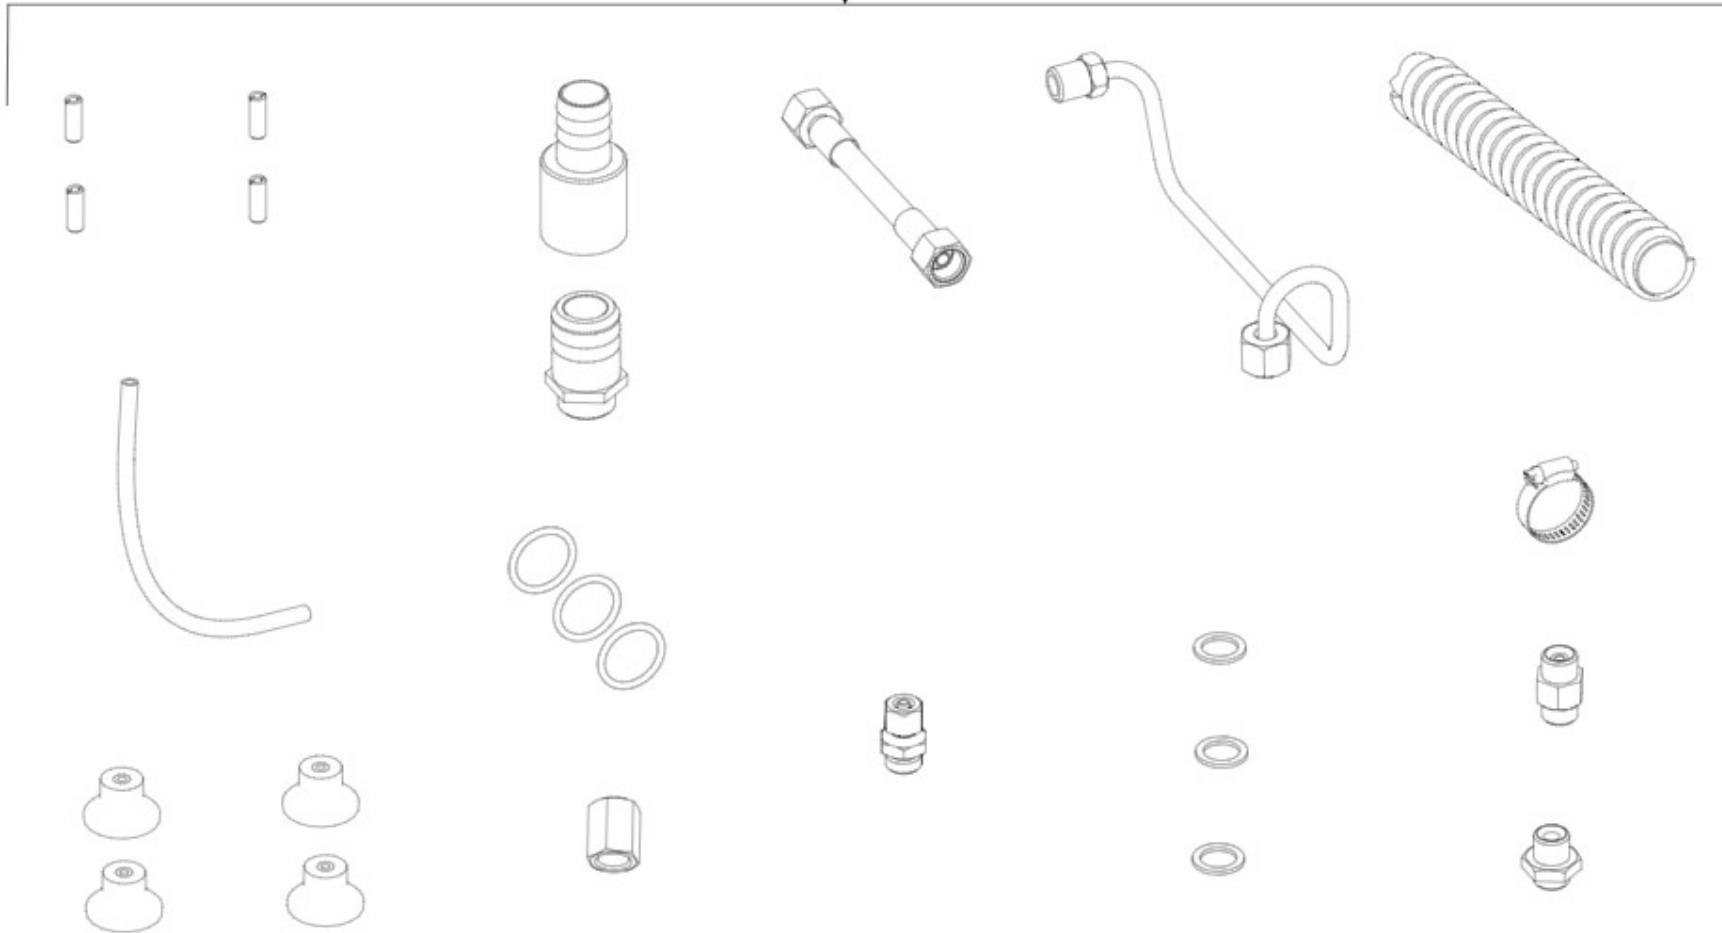

la marzocco
handmade in florence

35 - HOSE AND ACCESSORIES

la marzocco

handmade in florence

Item	Part number	Description
0001	V067	LA MARZOCCO PURO CAFF POWDER
0002	F.9.003	DIGITAL TDS METER
0003	F.9.000.01	MULTIPLE PARAMETER TEST KIT
0004	F.3.044	PITCHER 12oz /350ml
0005	UT007	TOOL DIFFUSER LINEA MINI
0006	F.1.065	HTC THERMAL COMPOUND SYRINGE 2ML
0007	941	WATER TEST KIT
0008	UT008	GASKET PICK
0100	MAN.31.05.1	MAN. MULTILANG. MICRA EN-FR
1000	Y.129	LA MARZOCCO HOME AIRSCAPE CERAMIC WHITE

la marzocco
handmade in florence

36 - WATER SUPPLY CONNECTION

1

la marzocco

handmade in florence

Item	Part number	Description
0001	1039	PLUMBING CONNECTION KIT LINEA MICRA CE
0001	1040	PLUMBING CONNECTION KIT LINEA MICRA ETL