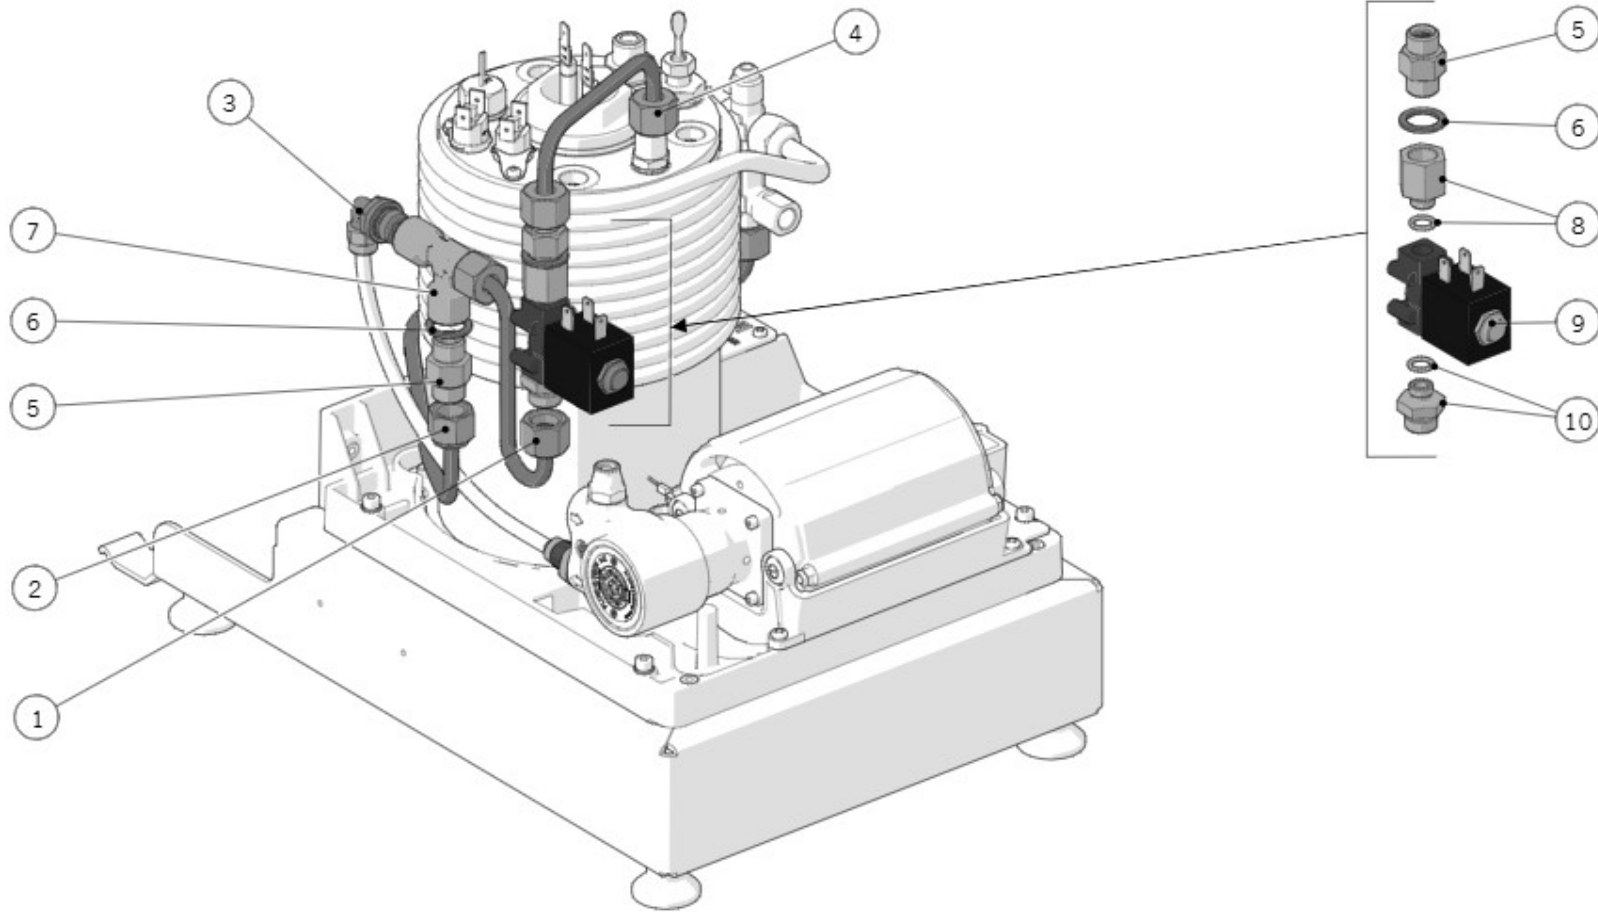

la marzocco
handmade in florence

17 - MOTOR PUMP

la marzocco

handmade in florence

Item	Part number	Description
0001	F.2.069	ANTIVIBRATION CYLINDRICAL M/M M4 H15 Ø10
0002	ROND_DENT_4	TOOTH LOCK WASHER 4X8X1 GALVANIZED
0003	DADOINOXM4	NUT M4 H3 WR7 S/S A2
0004	F.2.066	GOMMINO ANTIVIBRANTE LINEAMICRA
0005	F.3.158	PERNO MONTAGGIO POMPA MICRA
0006	E.7.017	ELECTRIC MOTOR 230V 50HZ 100W
0006	E.7.018	ELECTRIC MOTOR 110V 50/60HZ 100W
0007	E.3.031	PUMPING BODY 85 L/H S/S
0008	I.1.180	SCREW M3X12 TC SOCKET CAP S/S A2
0009	A.5.164	PORTAGOMA INOX 7X1/4M O RING VITON
0010	I.1.205	SPRIN MICRA FOR SIL. PIPE 1,3X11,2X119
0011	T.3.003	PVC HOSE FOR WATER INLET
0012	A.5.189	STRAIGHT FITTING WITH NUT Ø6 G1/4M S/S
0013	T.3.007	PFA TUBE 6mm - 4mm

la marzocco
handmade in florence

19 - HYDRAULIC ASSEMBLY

la marzocco

handmade in florence

Item	Part number	Description
0001	T.1.305	TUBE TEE FITTING - SOLENOID VALVE
0002	T.1.304	TUBE CHECK VALVE - CROSS FITTING
0003	A.2.128	ELBOW FITTING WITH NUT Ø6 G1/4M BRAS TR.
0004	T.1.306	TUBE CHECK V. SOLENOID V. - STEAM BOILER
0005	B.2.027	CHECK VALVE H27,5
0006	L100/1A	WASHER 13,5X19X1,5 COPPER
0007	A.2.124	RACCORDO A T TEA MFF 1/4
0008	A.5.166	PROLUNGA INOX 1/8 – 1/4 O RING VITON
0009	B.4.005	SOLENOID VALVE 2 WAYS Ø1,2 230V PPS
0009	B.4.006	SOLENOID VALVE 2 WAYS Ø1,2 110V PPS
0010	A.5.165	NIPPLO INOX 1/8 – 1/4 O RING VITON